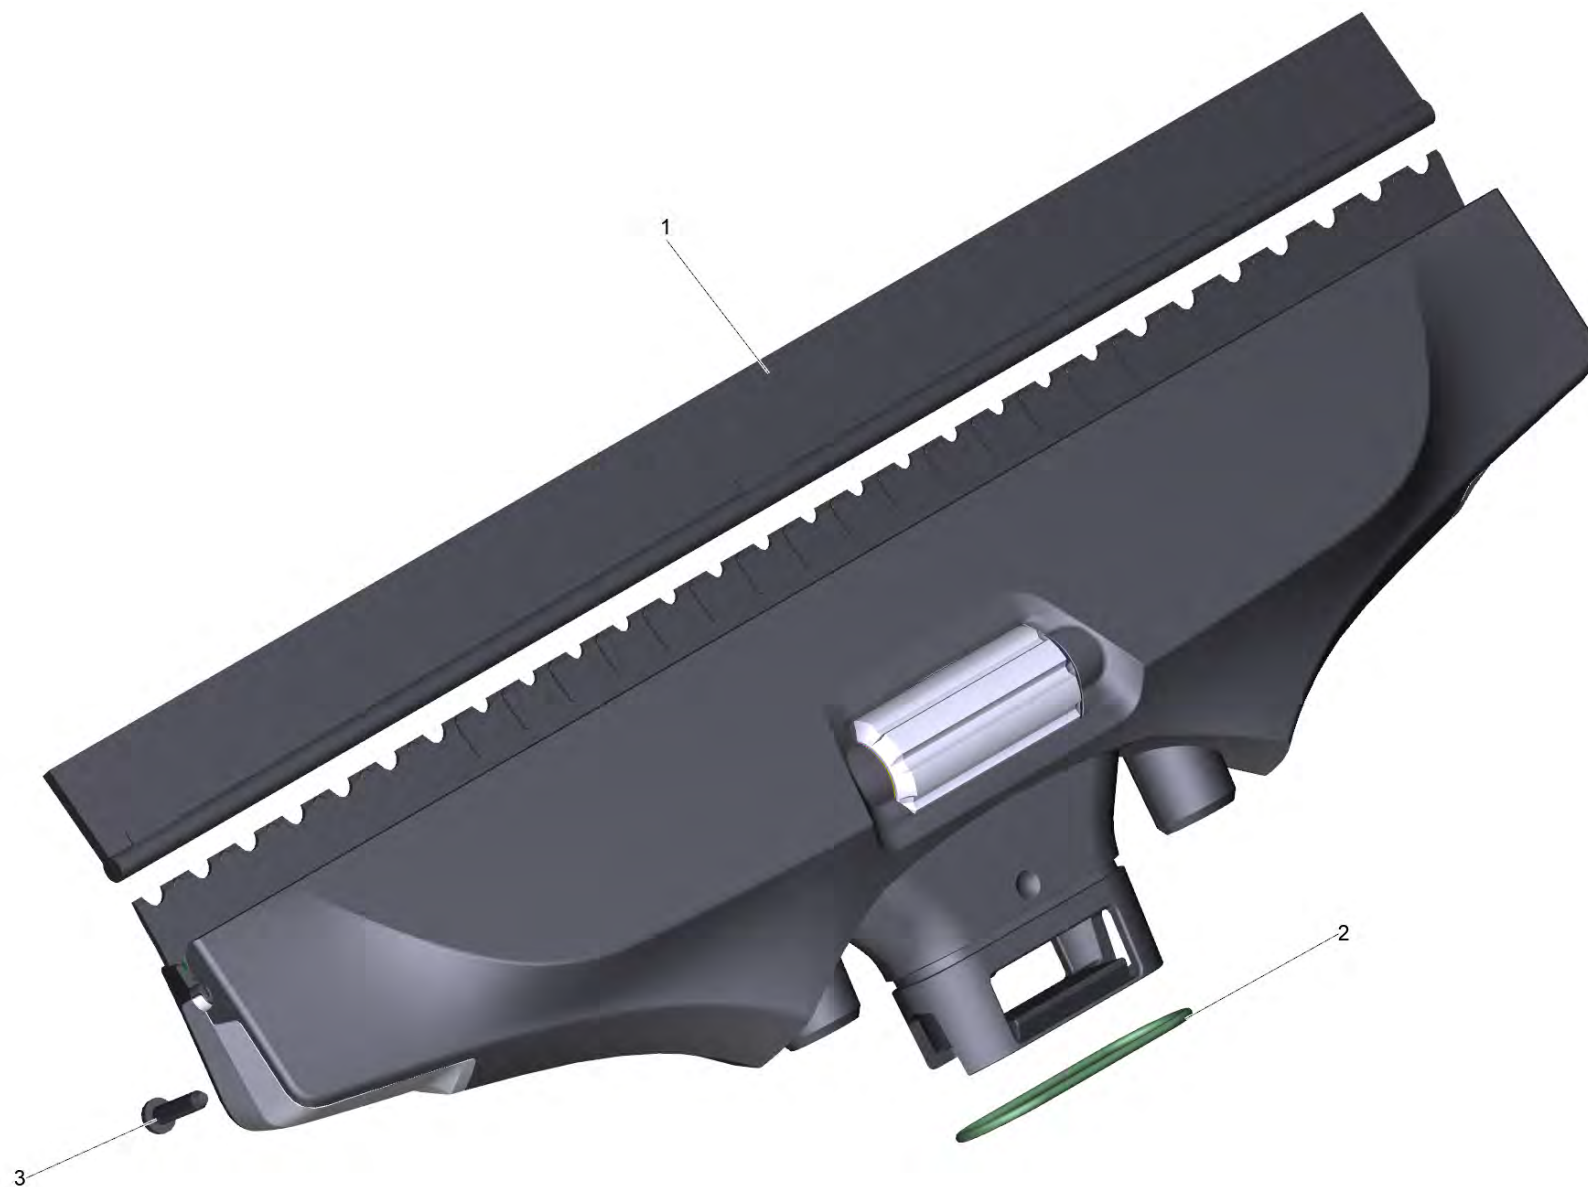

## Содержание

---

WV 5 Plus Frame Edition (1.633-590.0)	3
5 Резервуар для замены WV 5 (4.633-094.0)	6
6 Отсасывающее сопло чёрное WV 5 (4.633-093.0)	8

WV 5 Plus Frame Edition (1.633-590.0)

POS	Артикульный №	Описание	Количество	Текст ссылки
2	4.633-015.0	Сепаратор желтый только для замены	1	
5	4.633-094.0	Резервуар для замены WV 5	1	
6	4.633-093.0	Отсасывающее сопло чёрное WV 5	1	
10	2.633-107.0	Зарядное устройство д/WV	1	
15	4.633-314.3	Корпус инструмент WV1/WV5 Spare parts	1	
16	6.633-215.3	Накладка обод инструмент WV1/WV5 spare parts	1	
20	4.633-127.0	Распылительная бутылка круглая для замен	1	использовать только с 4.633-128.0
21	4.633-128.0	Насадка распылительной бутылки	1	
22	2.633-130.0	Обтяжки из микрофибры Indoor	1	
22	2.633-131.0	Обтяжки из микрофибры Outdoor	1	
900	2.633-006.0	Поясной футляр для WV	1	
901	6.295-302.0	RM 503 (4x20мл) стеклоочиститель	1	

## 5 Резервуар для замены WV 5 (4.633-094.0)

---

POS	Артикульный №	Описание	Количество
2	5.633-141.0	Уплотн. кольцо бака	1
3	5.633-150.0	Трубка подвода воды	1
4	6.363-536.0	Уплотнительное кольцо 21x1,5	1

6 Отсасывающее сопло чёрное WV 5 (4.633-093.0)

---

POS	Артикульный №	Описание	Количество
1	2.633-005.0	Съемная кромочная полоса WV 50 (280мм)	1
2	6.362-023.0	О-Кольцо 29,10 X 1,6	1
3	6.303-557.0	Винт 3x12	7