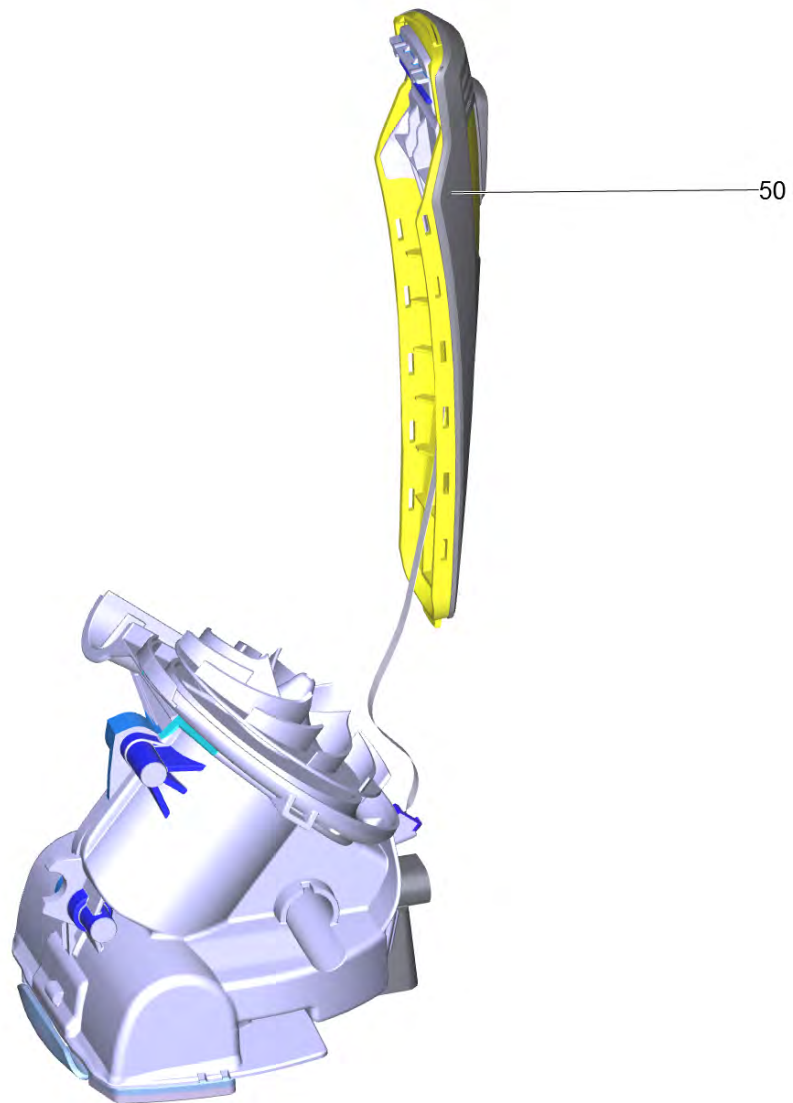

Список запасных частей

(1.633-560.0) WVP 10 Adv *EU

Содержание

WVP 10 Adv *EU (1.633-560.0)	3
1 Детали	5
15 Форсунка комплектный серый fuer ersatz (9.013-535.3)	8
20 Бак комплектный (9.013-532.3)	10
20 Подвод вода (9.013-531.3)	12
30 Форсунка комплектный серый (9.013-530.3)	14
40 Корпус комплектный серый wvp10	16

15 Форсунка комплектный серый fuer ersatz (9.013-535.3)

POS	Артикульный №	Описание	Количество
60	2.633-104.0	Стяжки узкие WV 50 (170мм)	1

20 Бак комплектный (9.013-532.3)

POS	Артикульный №	Описание	Количество
20	9.013-531.3	Подвод вода	1

20 Подвод вода (9.013-531.3)

POS	Артикульный №	Описание	Количество
20	9.079-087.0	Уплотнение tank WVP10	1

30 Форсунка комплектный серый (9.013-530.3)

POS	Артикульный №	Описание	Количество
50	2.633-005.0	Съемная кромочная полоса WV 50 (280мм)	1