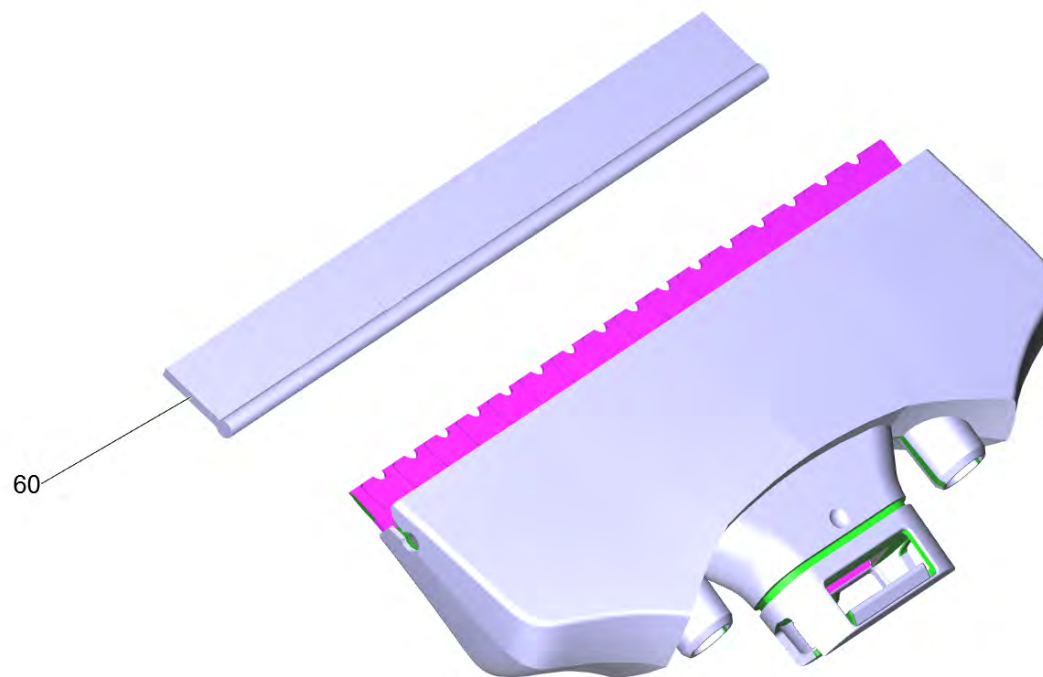

Список запасных частей

(1.633-560.0) WVP 10 Adv *EU

Содержание

WVP 10 Adv *EU (1.633-560.0)	3
1 Детали	5
15 Форсунка комплектный серый fuer ersatz (9.013-535.3)	8
20 Бак комплектный (9.013-532.3)	10
20 Подвод вода (9.013-531.3)	12
30 Форсунка комплектный серый (9.013-530.3)	14
40 Корпус комплектный серый wvp10	16

WVP 10 Adv *EU (1.633-560.0)

POS	Артикульный №	Описание	Количество
1		Детали	1
10	2.633-107.0	Зарядное устройство д/WV	1
25	2.633-123.0	Сменный аккумулятор для WV 5	2
9000	2.633-041.0	Загрязная станция заменитель WVP 10 *EU	1

1 Детали

POS	Артикульный №	Описание	Количество
10	9.013-529.3	Сепаратор комплектный серый	1
15	9.013-535.3	Форсунка комплектный серый fuer ersatz	1
20	9.013-532.3	Бак комплектный	1
30	9.013-530.3	Форсунка комплектный серый	1
40		Корпус комплектный серый wvp10	1
9001	2.633-130.0	Обтяжки из микрофибры Indoor	1
9001	2.633-131.0	Обтяжки из микрофибры Outdoor	1
9002	4.633-153.0	Распылительная бутылка круглый заменитель	1
9003	4.633-128.0	Насадка распылительной бутылки	1