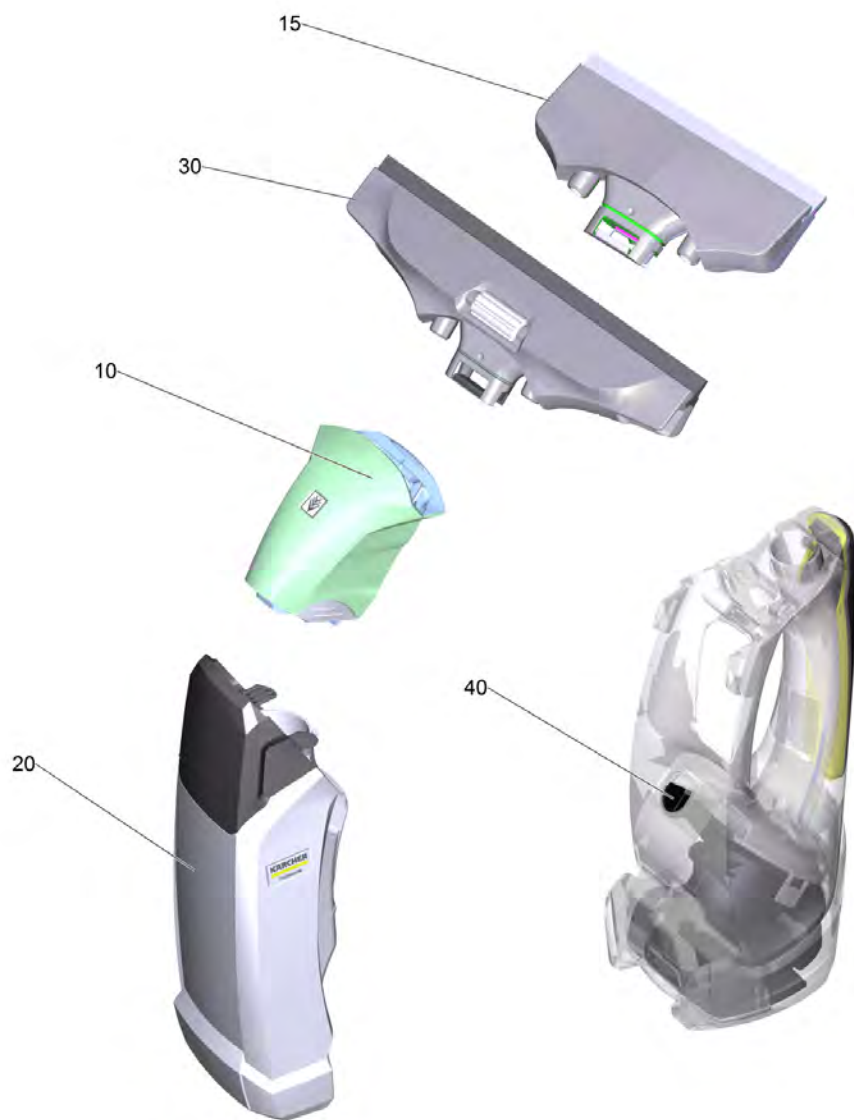

Список запасных частей

(1.633-560.0) WVP 10 Adv *EU

Содержание

WVP 10 Adv *EU (1.633-560.0)	3
1 Детали	5
15 Форсунка комплектный серый fuer ersatz (9.013-535.3)	8
20 Бак комплектный (9.013-532.3)	10
20 Подвод вода (9.013-531.3)	12
30 Форсунка комплектный серый (9.013-530.3)	14
40 Корпус комплектный серый wvp10	16

WVP 10 Adv *EU (1.633-560.0)

POS	Артикульный №	Описание	Количество
1		Детали	1
10	2.633-107.0	Зарядное устройство д/WV	1
25	2.633-123.0	Сменный аккумулятор для WV 5	2
9000	2.633-041.0	Загрязная станция заменитель WVP 10 *EU	1

1 Детали

POS	Артикульный №	Описание	Количество
10	9.013-529.3	Сепаратор комплектный серый	1
15	9.013-535.3	Форсунка комплектный серый fuer ersatz	1
20	9.013-532.3	Бак комплектный	1
30	9.013-530.3	Форсунка комплектный серый	1
40		Корпус комплектный серый wvp10	1
9001	2.633-130.0	Обтяжки из микрофибры Indoor	1
9001	2.633-131.0	Обтяжки из микрофибры Outdoor	1
9002	4.633-153.0	Распылительная бутылка круглый заменитель	1
9003	4.633-128.0	Насадка распылительной бутылки	1