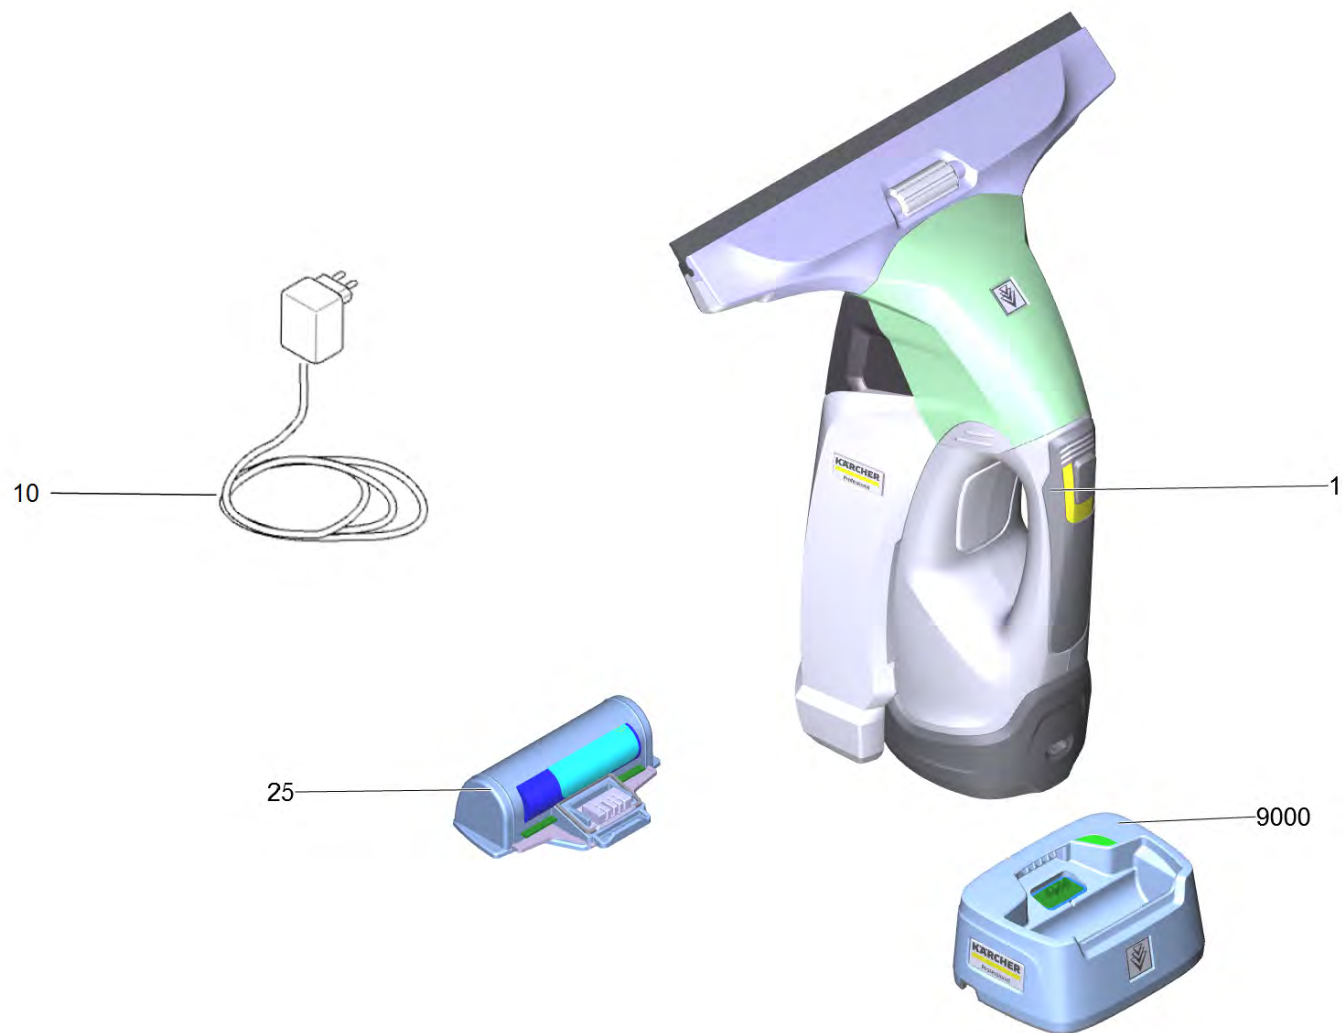

Список запасных частей

(1.633-560.0) WVP 10 Adv *EU

Содержание

WVP 10 Adv *EU (1.633-560.0)	3
1 Детали	5
15 Форсунка комплектный серый fuer ersatz (9.013-535.3)	8
20 Бак комплектный (9.013-532.3)	10
20 Подвод вода (9.013-531.3)	12
30 Форсунка комплектный серый (9.013-530.3)	14
40 Корпус комплектный серый wvp10	16

WVP 10 Adv *EU (1.633-560.0)

POS	Артикульный №	Описание	Количество
1		Детали	1
10	2.633-107.0	Зарядное устройство д/WV	1
25	2.633-123.0	Сменный аккумулятор для WV 5	2
9000	2.633-041.0	Загрязная станция заменитель WVP 10 *EU	1

1 Детали

POS	Артикульный №	Описание	Количество
10	9.013-529.3	Сепаратор комплектный серый	1
15	9.013-535.3	Форсунка комплектный серый fuer ersatz	1
20	9.013-532.3	Бак комплектный	1
30	9.013-530.3	Форсунка комплектный серый	1
40		Корпус комплектный серый wvp10	1
9001	2.633-130.0	Обтяжки из микрофибры Indoor	1
9001	2.633-131.0	Обтяжки из микрофибры Outdoor	1
9002	4.633-153.0	Распылительная бутылка круглый заменитель	1
9003	4.633-128.0	Насадка распылительной бутылки	1

20 Подвод вода (9.013-531.3)

POS	Артикульный №	Описание	Количество
20	9.079-087.0	Уплотнение tank WVP10	1

30 Форсунка комплектный серый (9.013-530.3)

POS	Артикульный №	Описание	Количество
50	2.633-005.0	Съемная кромочная полоса WV 50 (280мм)	1