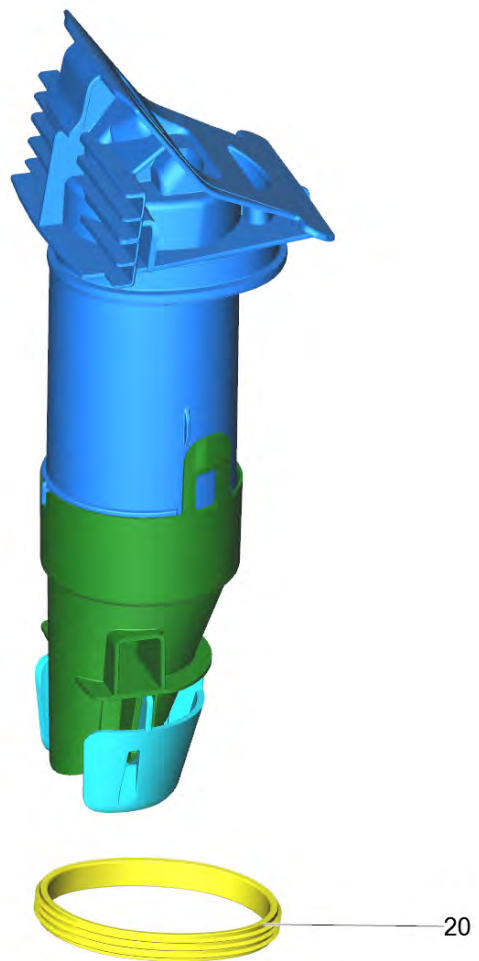

Список запасных частей

(1.633-560.0) WVP 10 Adv *EU

Содержание

WVP 10 Adv *EU (1.633-560.0)	3
1 Детали	5
15 Форсунка комплектный серый fuer ersatz (9.013-535.3)	8
20 Бак комплектный (9.013-532.3)	10
20 Подвод вода (9.013-531.3)	12
30 Форсунка комплектный серый (9.013-530.3)	14
40 Корпус комплектный серый wvp10	16

1 Детали

POS	Артикульный №	Описание	Количество
10	9.013-529.3	Сепаратор комплектный серый	1
15	9.013-535.3	Форсунка комплектный серый fuer ersatz	1
20	9.013-532.3	Бак комплектный	1
30	9.013-530.3	Форсунка комплектный серый	1
40		Корпус комплектный серый wvp10	1
9001	2.633-130.0	Обтяжки из микрофибры Indoor	1
9001	2.633-131.0	Обтяжки из микрофибры Outdoor	1
9002	4.633-153.0	Распылительная бутылка круглый заменитель	1
9003	4.633-128.0	Насадка распылительной бутылки	1

15 Форсунка комплектный серый fuer ersatz (9.013-535.3)

POS	Артикульный №	Описание	Количество
60	2.633-104.0	Стяжки узкие WV 50 (170мм)	1

20 Бак комплектный (9.013-532.3)

POS	Артикульный №	Описание	Количество
20	9.013-531.3	Подвод вода	1

20 Подвод вода (9.013-531.3)

POS	Артикульный №	Описание	Количество
20	9.079-087.0	Уплотнение tank WVP10	1

30 Форсунка комплектный серый (9.013-530.3)

POS	Артикульный №	Описание	Количество
50	2.633-005.0	Съемная кромочная полоса WV 50 (280мм)	1