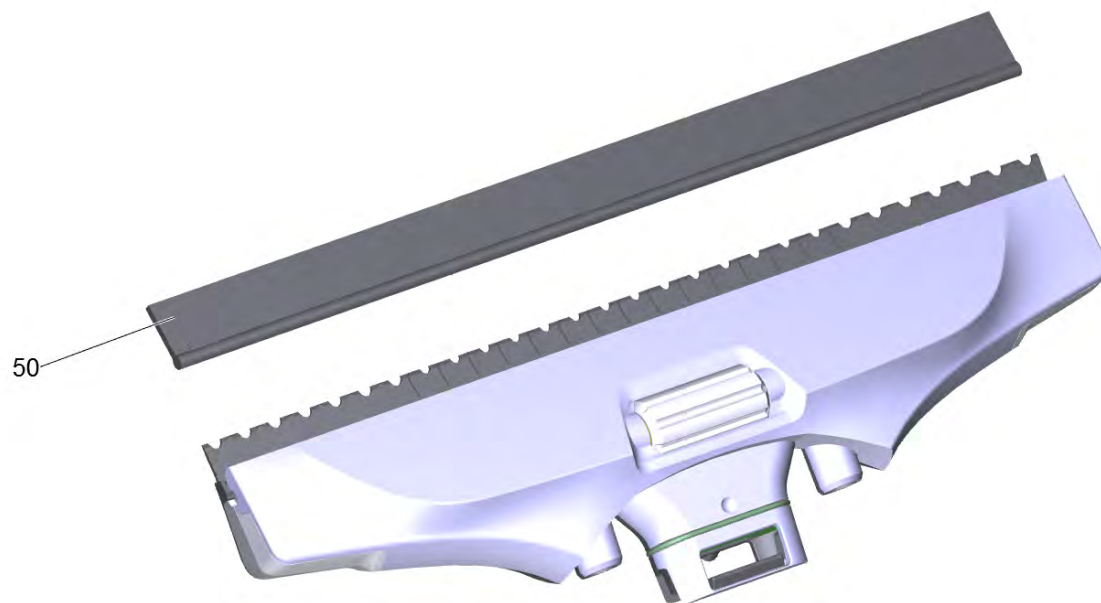

15 Форсунка комплектный серый fuer ersatz (9.013-535.3)

POS	Артикульный №	Описание	Количество
60	2.633-104.0	Стяжки узкие WV 50 (170мм)	1

20 Бак комплектный (9.013-532.3)

POS	Артикульный №	Описание	Количество
20	9.013-531.3	Подвод вода	1

20 Подвод вода (9.013-531.3)

POS	Артикульный №	Описание	Количество
20	9.079-087.0	Уплотнение tank WVP10	1

30 Форсунка комплектный серый (9.013-530.3)

POS	Артикульный №	Описание	Количество
50	2.633-005.0	Съемная кромочная полоса WV 50 (280мм)	1