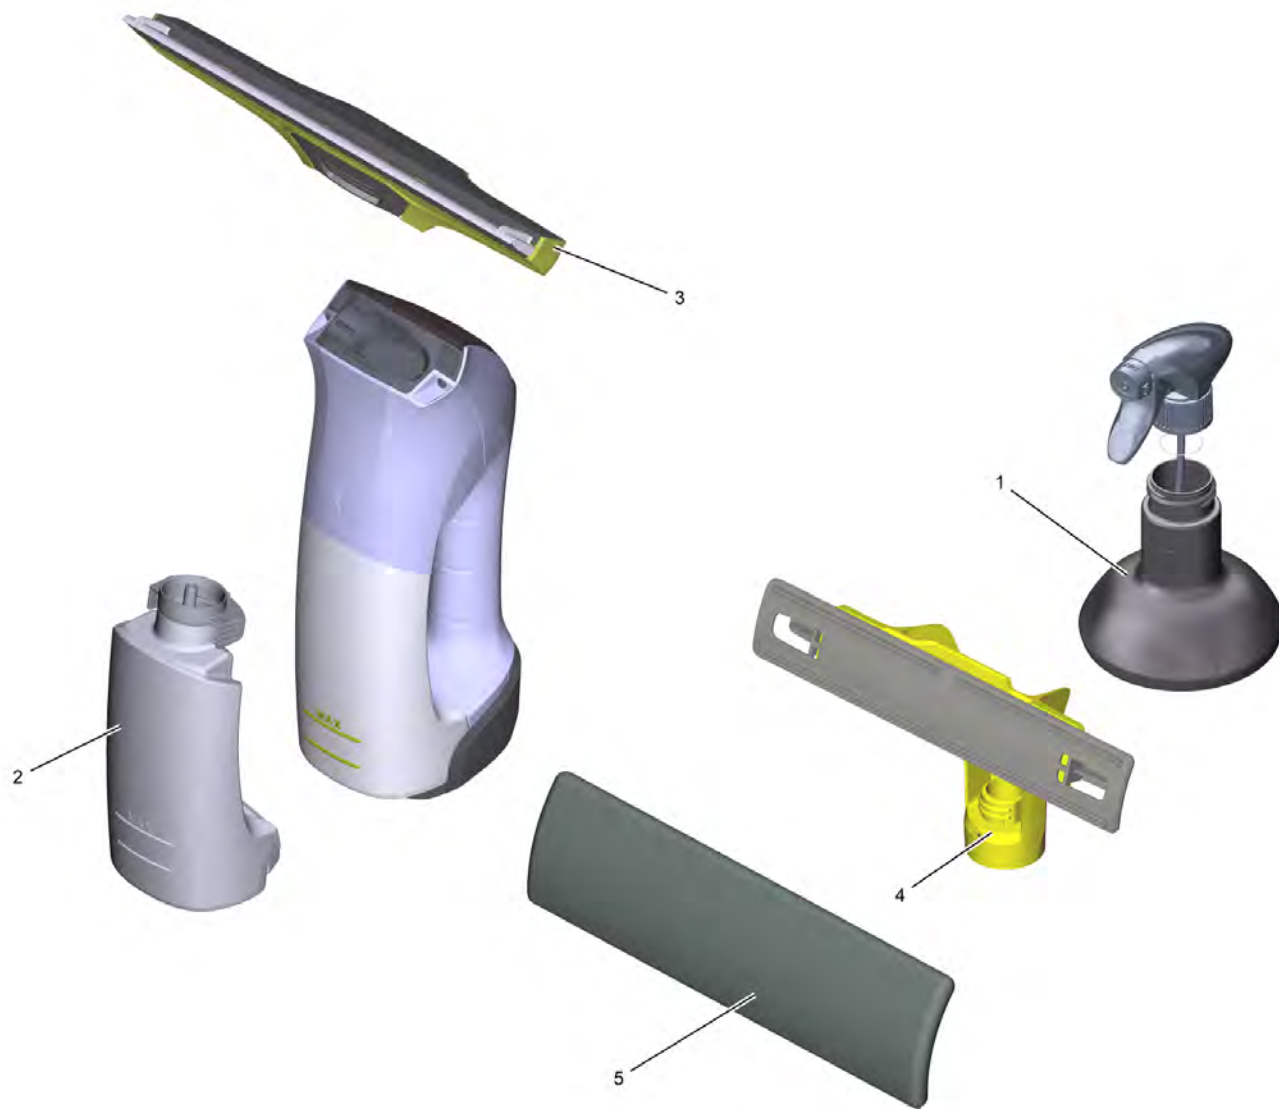

Список запасных частей

(1.633-540.0) WV 4-4 Plus *INT

Содержание

WV 4-4 Plus *INT (1.633-540.0)	3
3 Отсасывающее сопло комплектный (4.633-159.3)	5

WV 4-4 Plus *INT (1.633-540.0)

POS	Артикульный №	Описание	Количество	Текст ссылки
1	4.633-127.0	Распылительная бутылка круглая для замен	1	использовать только с 4.633-128.0
2	9.002-547.0	Система резервуара completo WV6	1	
3	4.633-159.3	Отсасывающее сопло комплектный	1	
4	4.633-128.0	Насадка распылительной бутылки	1	
5	2.633-130.0	Обтяжки из микрофибры Indoor	1	
5	2.633-131.0	Обтяжки из микрофибры Outdoor	1	
10	4.443-063.0	Зарядное устройство запасная часть 4 V. *EU	1	
20	2.443-002.0	Аккумулятор Battery Power 4/25 *INT	1	

3 Отсасывающее сопло комплектный (4.633-159.3)

POS	Артикульный №	Описание	Количество
4	6.362-023.0	О-Кольцо 29,10 X 1,6	1
5	2.633-514.0	WV 6 Suction lip (280mm)	1
7	6.303-557.0	Винт 3x12	7