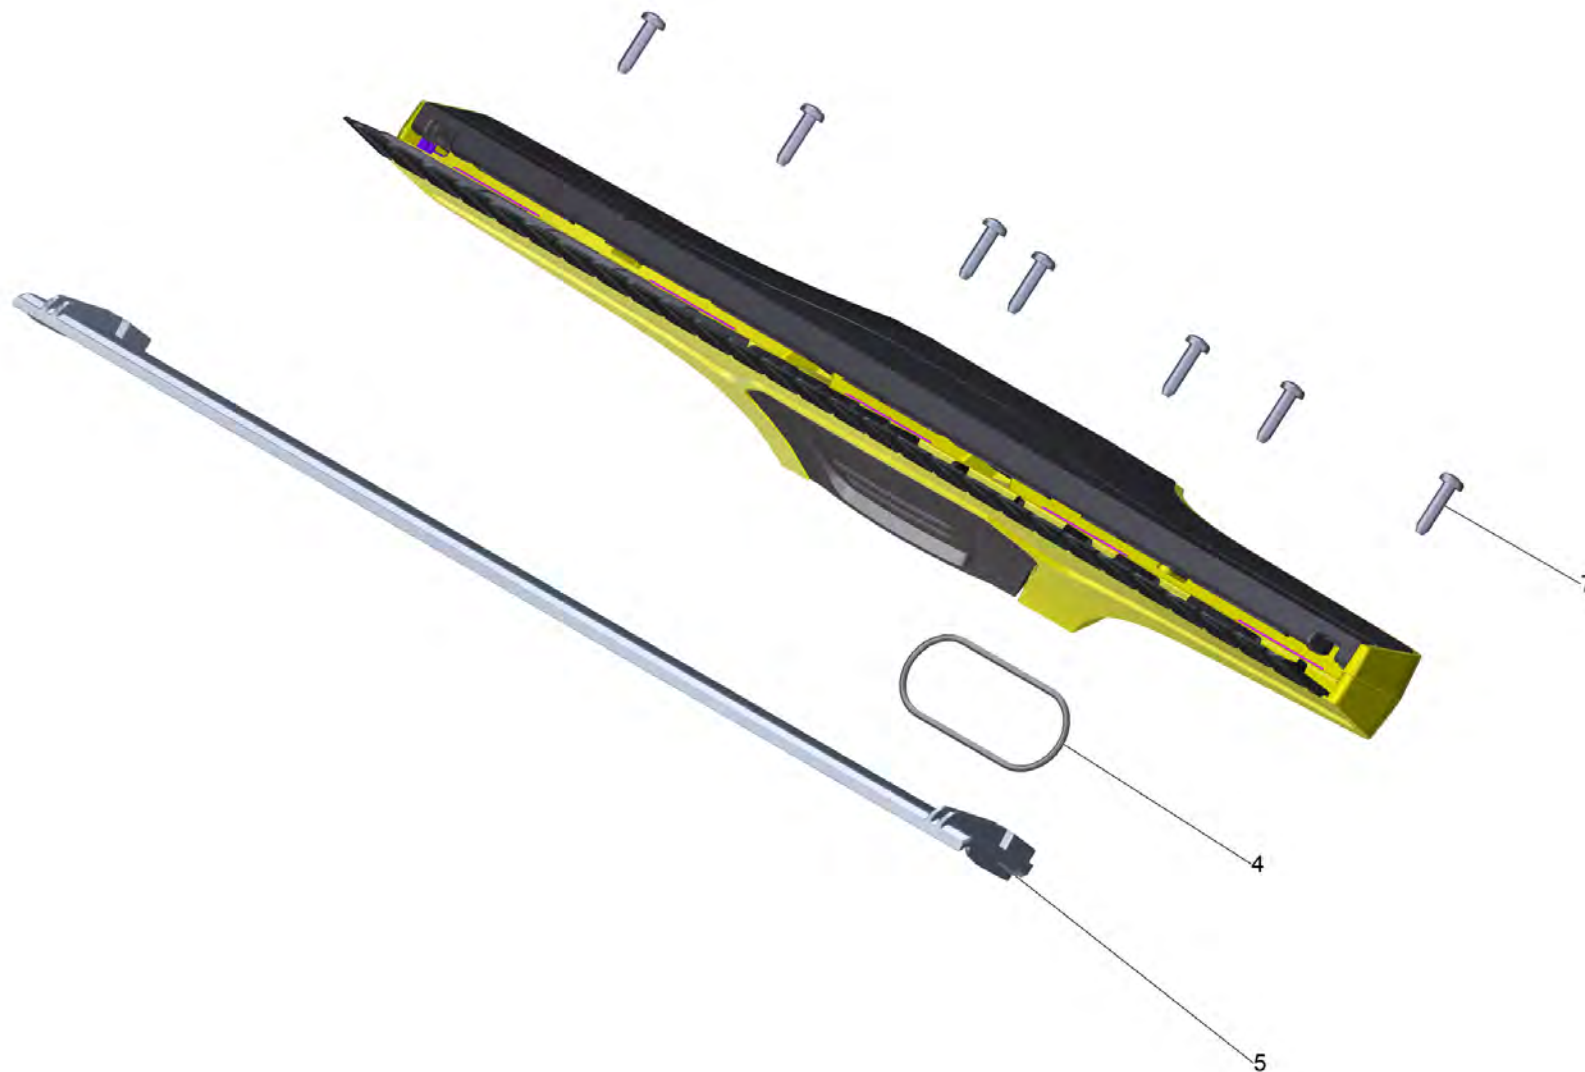

Список запасных частей

(1.633-540.0) WV 4-4 Plus *INT

Содержание

WV 4-4 Plus *INT (1.633-540.0)	3
3 Отсасывающее сопло комплектный (4.633-159.3)	5

WV 4-4 Plus *INT (1.633-540.0)

POS	Артикульный №	Описание	Количество	Текст ссылки
1	4.633-127.0	Распылительная бутылка круглая для замен	1	использовать только с 4.633-128.0
2	9.002-547.0	Система резервуара completo WV6	1	
3	4.633-159.3	Отсасывающее сопло комплектный	1	
4	4.633-128.0	Насадка распылительной бутылки	1	
5	2.633-130.0	Обтяжки из микрофибры Indoor	1	
5	2.633-131.0	Обтяжки из микрофибры Outdoor	1	
10	4.443-063.0	Зарядное устройство запасная часть 4 V. *EU	1	
20	2.443-002.0	Аккумулятор Battery Power 4/25 *INT	1	

3 Отсасывающее сопло комплектный (4.633-159.3)

POS	Артикульный №	Описание	Количество
4	6.362-023.0	О-Кольцо 29,10 X 1,6	1
5	2.633-514.0	WV 6 Suction lip (280mm)	1
7	6.303-557.0	Винт 3x12	7