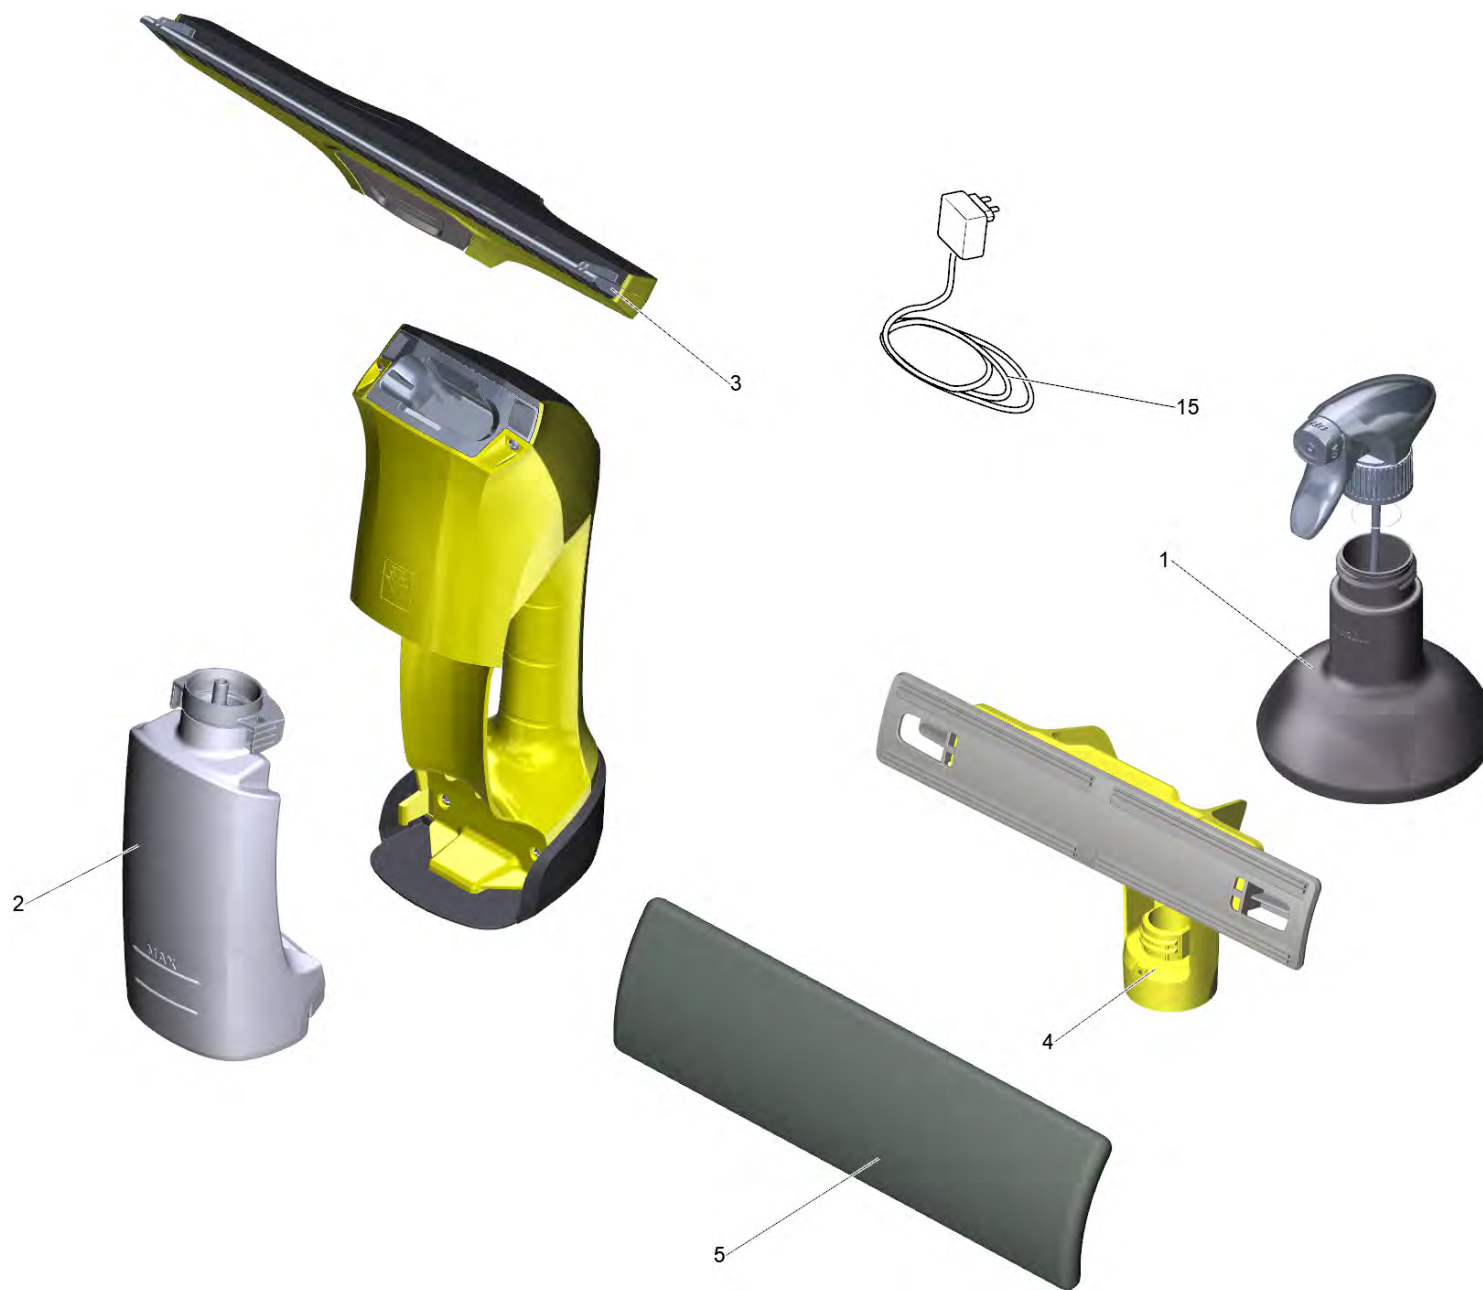

Список запасных частей

(1.633-514.0) WV 6 Plus Multi Edition *EU

Содержание

WV 6 Plus Multi Edition *EU (1.633-514.0)	3
3 Отсасывающее сопло в сборе (4.633-204.3)	5

WV 6 Plus Multi Edition *EU (1.633-514.0)

POS	Артикульный №	Описание	Количество	Текст ссылки
1	4.633-127.0	Распылительная бутылка круглая для замен	1	использовать только с 4.633-128.0
2	9.002-547.0	Система резервуара completo WV6	1	
3	4.633-204.3	Отсасывающее сопло в сборе	1	
4	4.633-128.0	Насадка распылительной бутылки	1	
5	2.633-130.0	Обтяжки из микрофибры Indoor	1	
5	2.633-131.0	Обтяжки из микрофибры Outdoor	1	
15	2.633-511.0	WV 6 Quick Charger *EU	1	
20	4.633-259.3	Коробка WV6 с/EVE29V con imballo	1	

3 Отсасывающее сопло в сборе (4.633-204.3)

POS	Артикульный №	Описание	Количество
4	6.362-023.0	О-Кольцо 29,10 X 1,6	1
5	2.633-514.0	WV 6 Suction lip (280mm)	1
7	6.303-557.0	Винт 3x12	7