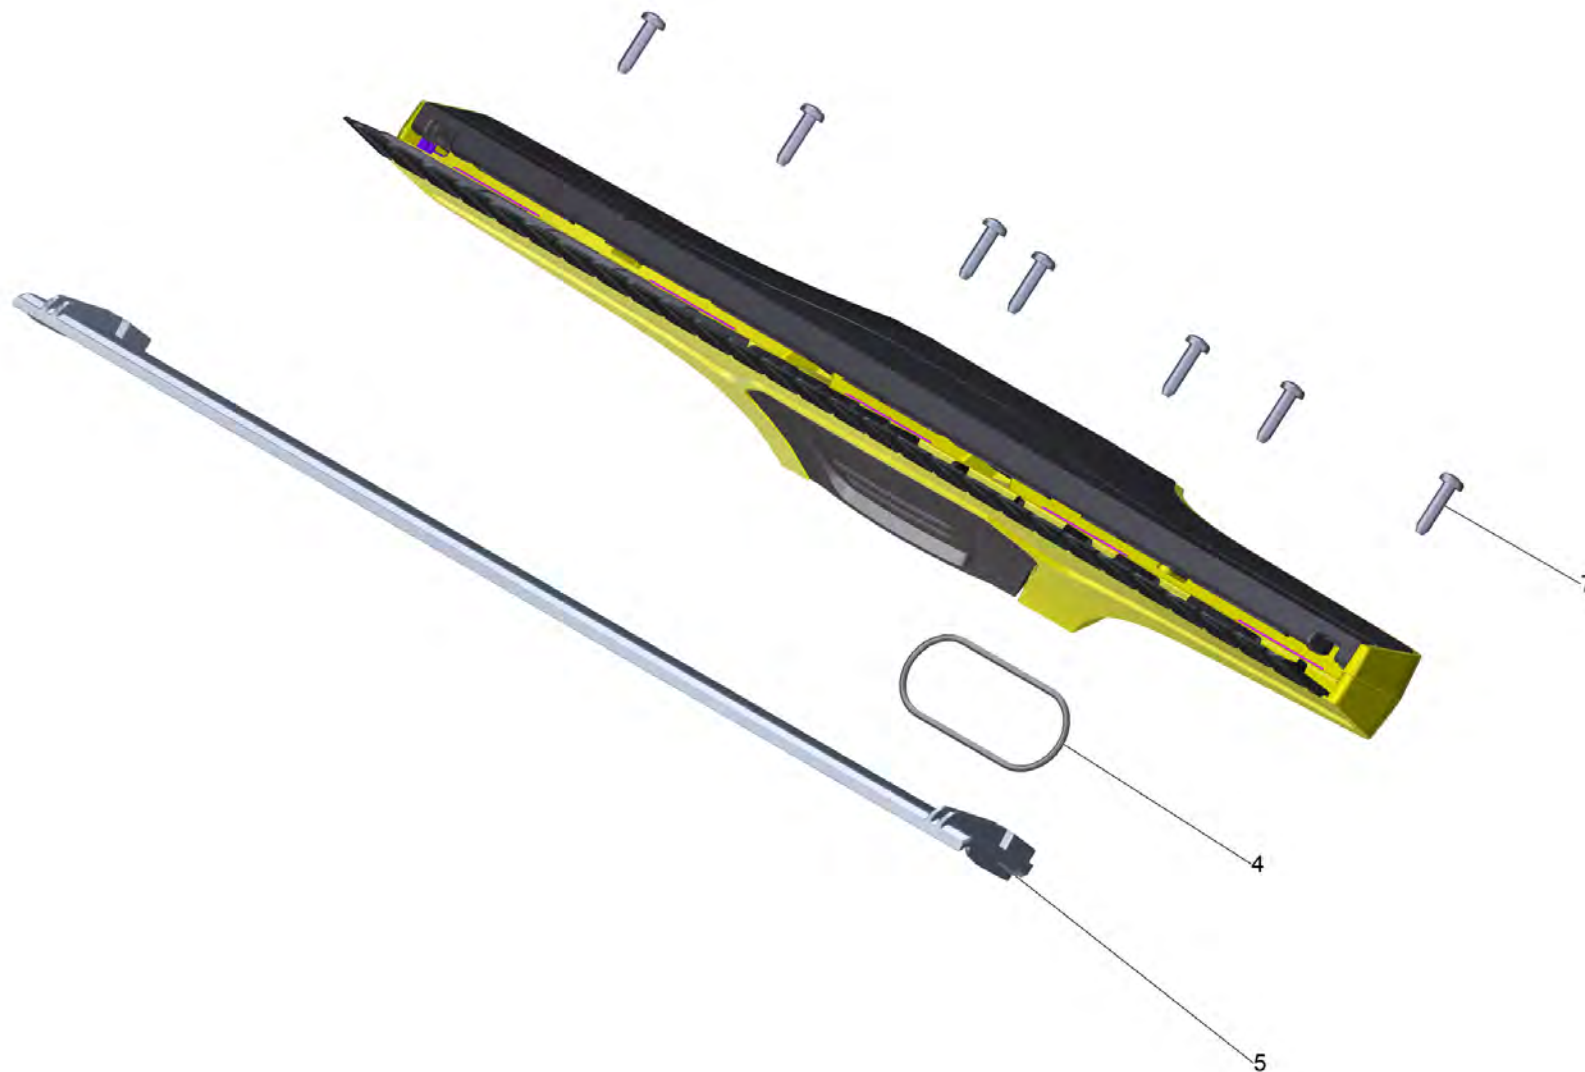

Список запасных частей

(1.633-514.0) WV 6 Plus Multi Edition *EU

Содержание

WV 6 Plus Multi Edition *EU (1.633-514.0)	3
3 Отсасывающее сопло в сборе (4.633-204.3)	5

WV 6 Plus Multi Edition *EU (1.633-514.0)

POS	Артикульный №	Описание	Количество	Текст ссылки
1	4.633-127.0	Распылительная бутылка круглая для замен	1	использовать только с 4.633-128.0
2	9.002-547.0	Система резервуара completo WV6	1	
3	4.633-204.3	Отсасывающее сопло в сборе	1	
4	4.633-128.0	Насадка распылительной бутылки	1	
5	2.633-130.0	Обтяжки из микрофибры Indoor	1	
5	2.633-131.0	Обтяжки из микрофибры Outdoor	1	
15	2.633-511.0	WV 6 Quick Charger *EU	1	
20	4.633-259.3	Коробка WV6 с/EVE29V con imballo	1	

3 Отсасывающее сопло в сборе (4.633-204.3)

POS	Артикульный №	Описание	Количество
4	6.362-023.0	О-Кольцо 29,10 X 1,6	1
5	2.633-514.0	WV 6 Suction lip (280mm)	1
7	6.303-557.0	Винт 3x12	7