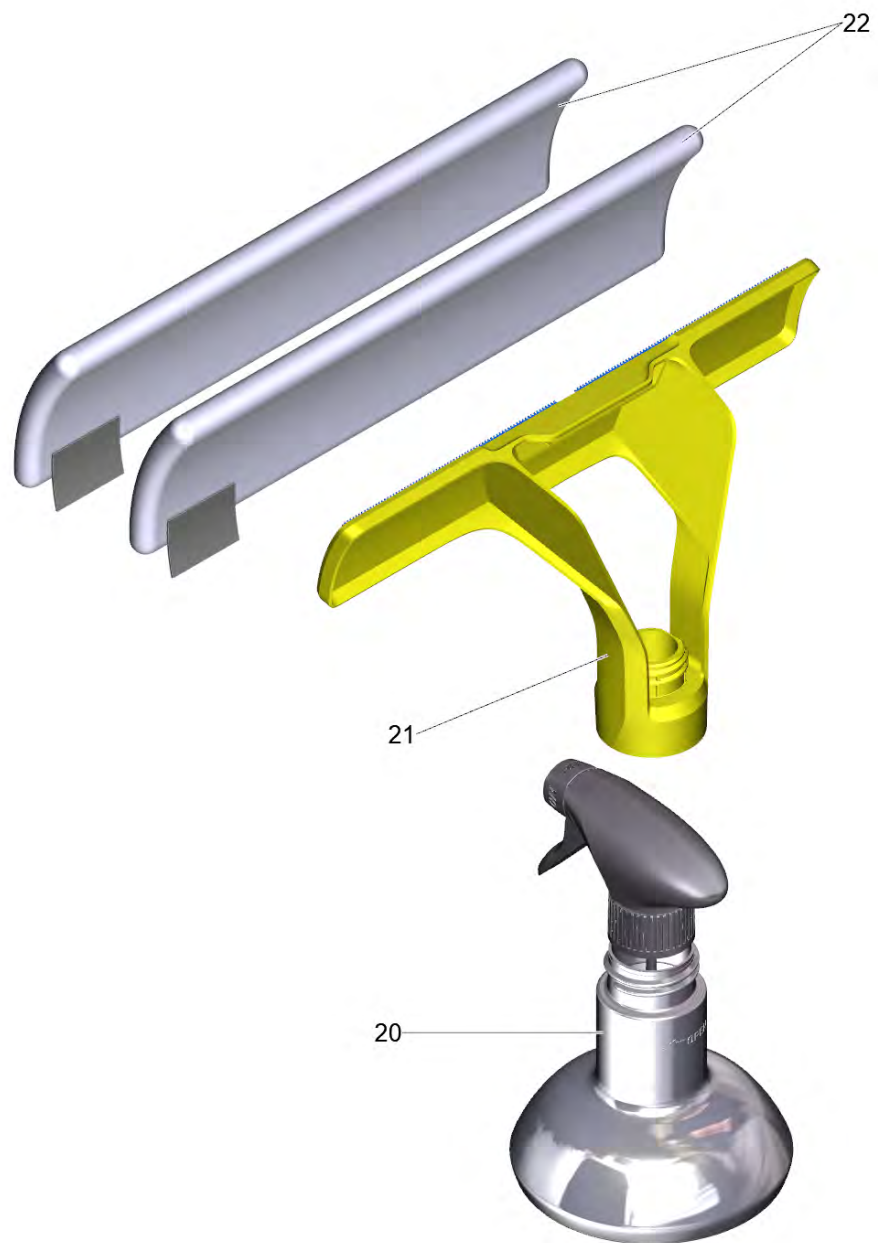

Список запасных частей

(1.633-495.0) WV 2 Plus Multi Edition *EU

Содержание

WV 2 Plus Multi Edition *EU (1.633-495.0)	3
4 Всасывающее сопло черное для замены (4.633-019.0)	6
5 Резервуар для замены WV 5 (4.633-094.0)	8

901

WV 2 Plus Multi Edition *EU (1.633-495.0)

POS	Артикульный №	Описание	Количество	Текст ссылки
3	4.633-015.0	Сепаратор желтый только для замены	1	
4	4.633-019.0	Всасывающее сопло черное для замены	1	
5	4.633-094.0	Резервуар для замены WV 5	1	
10	2.633-107.0	Зарядное устройство д/WV	1	
20	4.633-127.0	Распылительная бутылка круглая для замен	1	использовать только с 4.633-128.0
21	4.633-128.0	Насадка распылительной бутылки	1	
22	2.633-130.0	Обтяжки из микрофибры Indoor	1	
22	2.633-131.0	Обтяжки из микрофибры Outdoor	1	
901	6.295-302.0	RM 503 (4x20мл) стеклоочиститель	1	
902	4.633-201.0	Коробка обслуживание WV2 Black Ed. Sunpower	1	
902	4.633-276.0	Коробка обслуживание WV2 Black (EVE20P)	1	

4 Всасывающее сопло черное для замены (4.633-019.0)

POS	Артикульный №	Описание	Количество
5	2.633-005.0	Съемная кромочная полоса WV 50 (280мм)	1
6	6.303-557.0	Винт 3x12	7
7	6.362-023.0	О-Кольцо 29,10 X 1,6	1

5 Резервуар для замены WV 5 (4.633-094.0)

POS	Артикульный №	Описание	Количество
2	5.633-141.0	Уплотн. кольцо бака	1
3	5.633-150.0	Трубка подвода воды	1
4	6.363-536.0	Уплотнительное кольцо 21x1,5	1