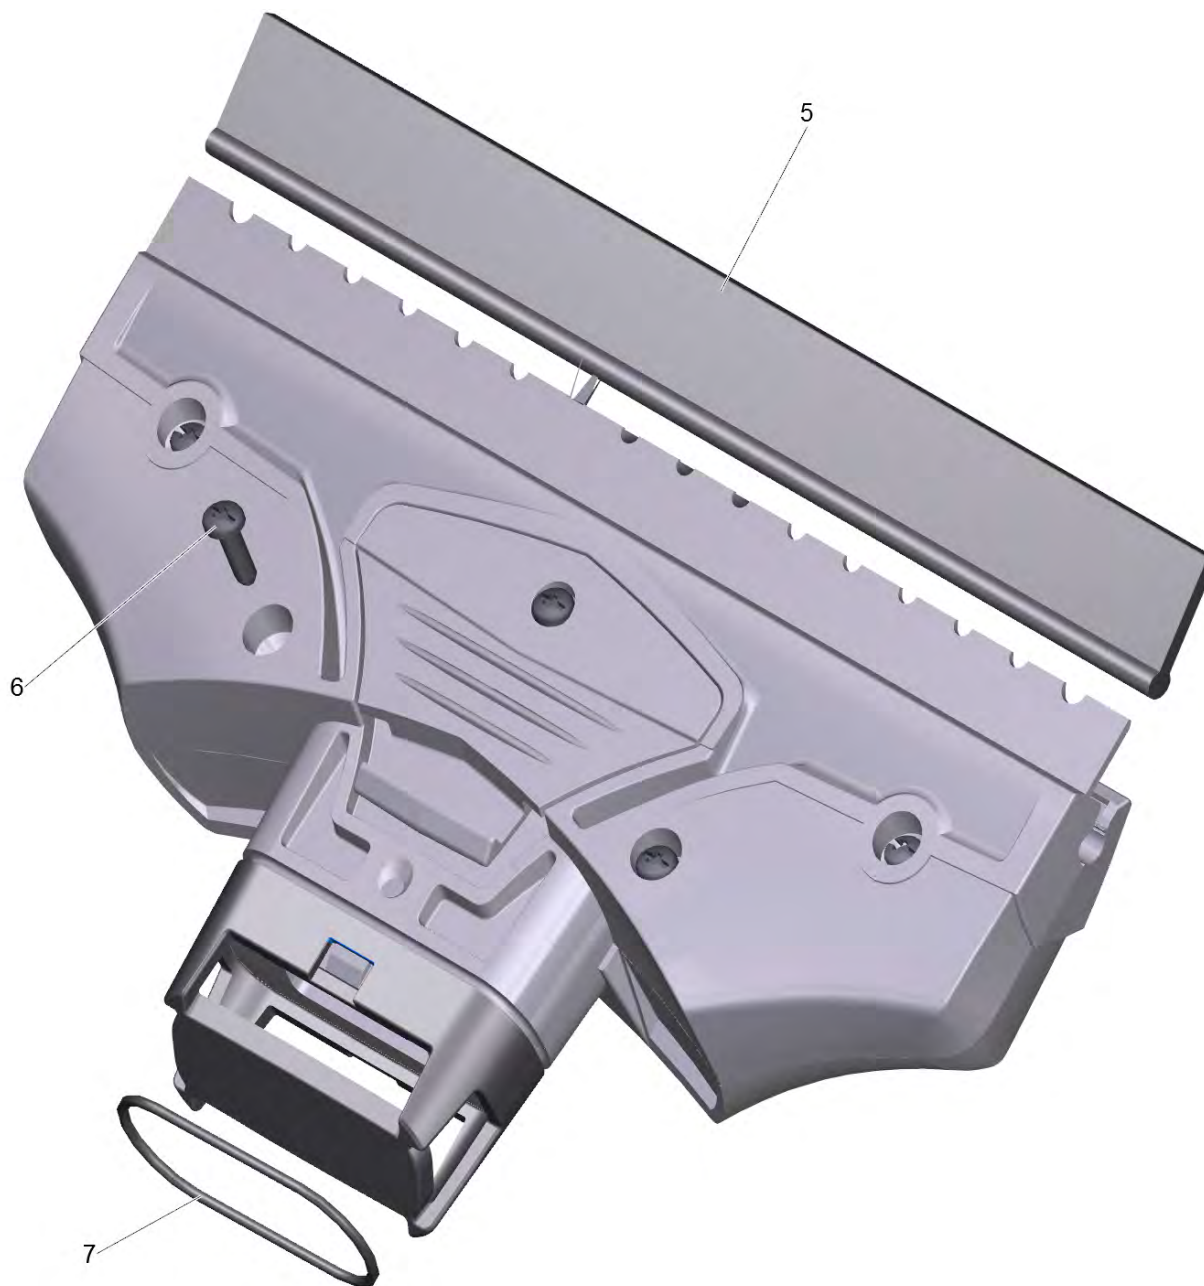

WV 2 Plus *EU стеклоочиститель (1.633-490.0)

POS	Артикульный №	Описание	Количество	Текст ссылки
3	4.633-015.0	Сепаратор желтый только для замены	1	
4	4.633-019.0	Всасывающее сопло черное для замены	1	
5	4.633-094.0	Резервуар для замены WV 5	1	
10	2.633-107.0	Зарядное устройство д/WV	1	
20	4.633-127.0	Распылительная бутылка круглая для замен	1	использовать только с 4.633-128.0
21	4.633-128.0	Насадка распылительной бутылки	1	
22	2.633-130.0	Обтяжки из микрофибры Indoor	1	
22	2.633-131.0	Обтяжки из микрофибры Outdoor	1	
600	4.633-200.0	Коробка обслуживание WV2 Sunpower	1	
600	4.633-275.0	Коробка обслуживание WV2 EVE20P	1	
900	2.633-006.0	Поясной футляр для WV	1	
901	6.295-302.0	RM 503 (4x20мл) стеклоочиститель	1	
902	2.633-112.0	Узкая всасывающая насадка	1	

4 Всасывающее сопло черное для замены (4.633-019.0)

POS	Артикульный №	Описание	Количество
5	2.633-005.0	Съемная кромочная полоса WV 50 (280мм)	1
6	6.303-557.0	Винт 3x12	7
7	6.362-023.0	О-Кольцо 29,10 X 1,6	1

5 Резервуар для замены WV 5 (4.633-094.0)

POS	Артикульный №	Описание	Количество
2	5.633-141.0	Уплотн. кольцо бака	1
3	5.633-150.0	Трубка подвода воды	1
4	6.363-536.0	Уплотнительное кольцо 21x1,5	1

902 Узкая всасывающая насадка (2.633-112.0)