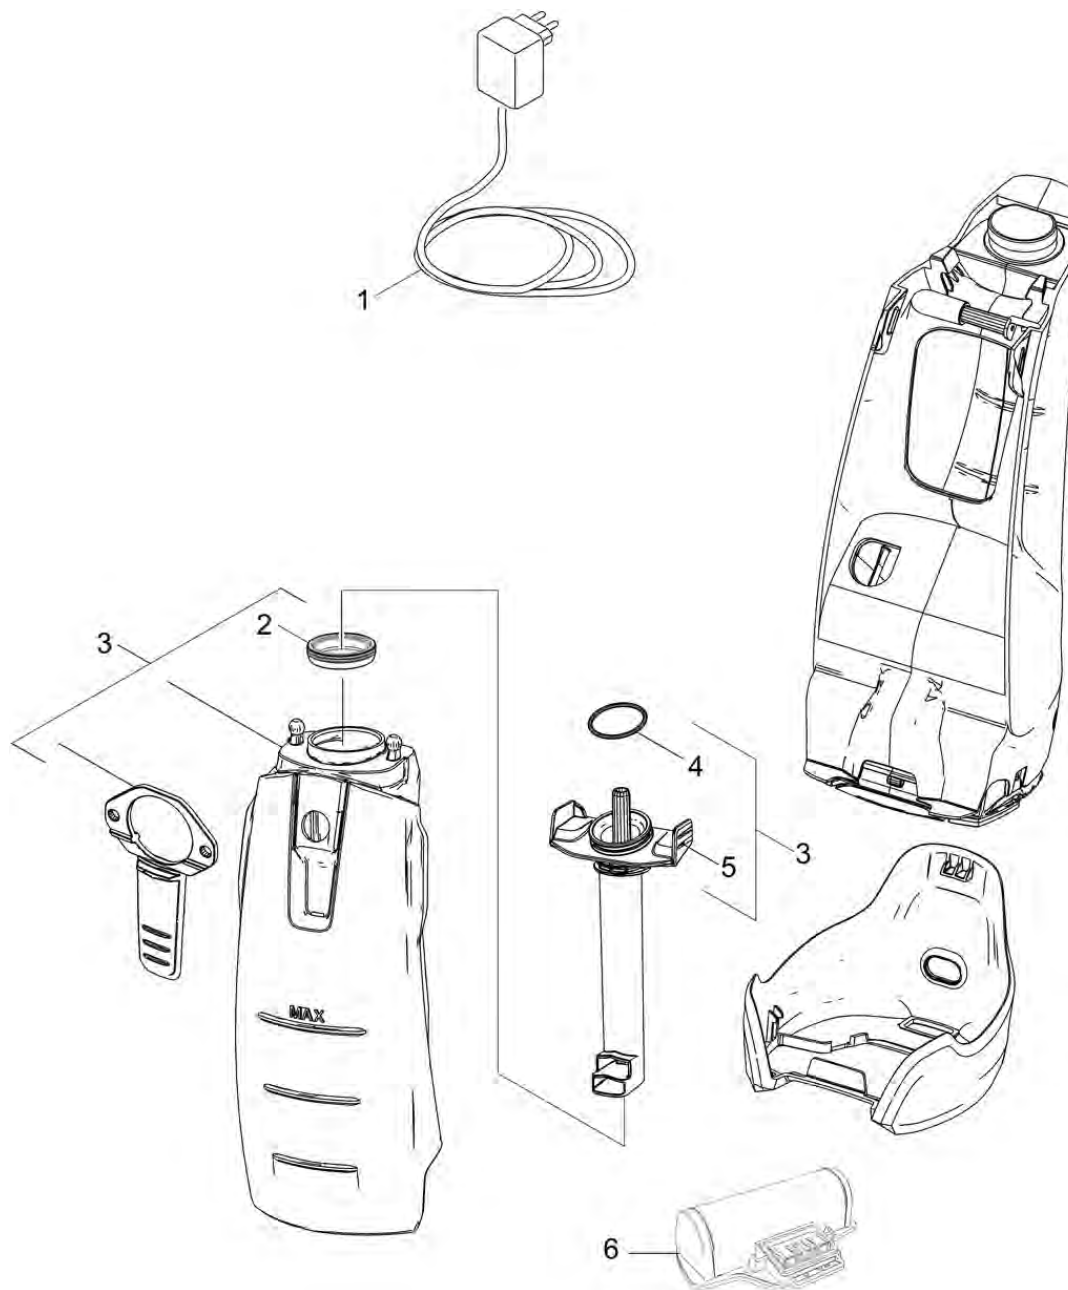

20 Корпус

POS	Артикульный №	Описание	Количество
1	2.633-107.0	Зарядное устройство д/WV	1
2	5.633-141.0	Уплотн. кольцо бака	1
3	4.633-094.0	Резервуар для замены WV 5	1
4	6.363-536.0	Уплотнительное кольцо 21x1,5	1
5	5.633-150.0	Трубка подвода воды	1
6	2.633-123.0	Сменный аккумулятор для WV 5	1
7	2.633-125.0	Зарядная станция для WV5	1
8	9.002-531.0	Коробка комплектный IEC	1