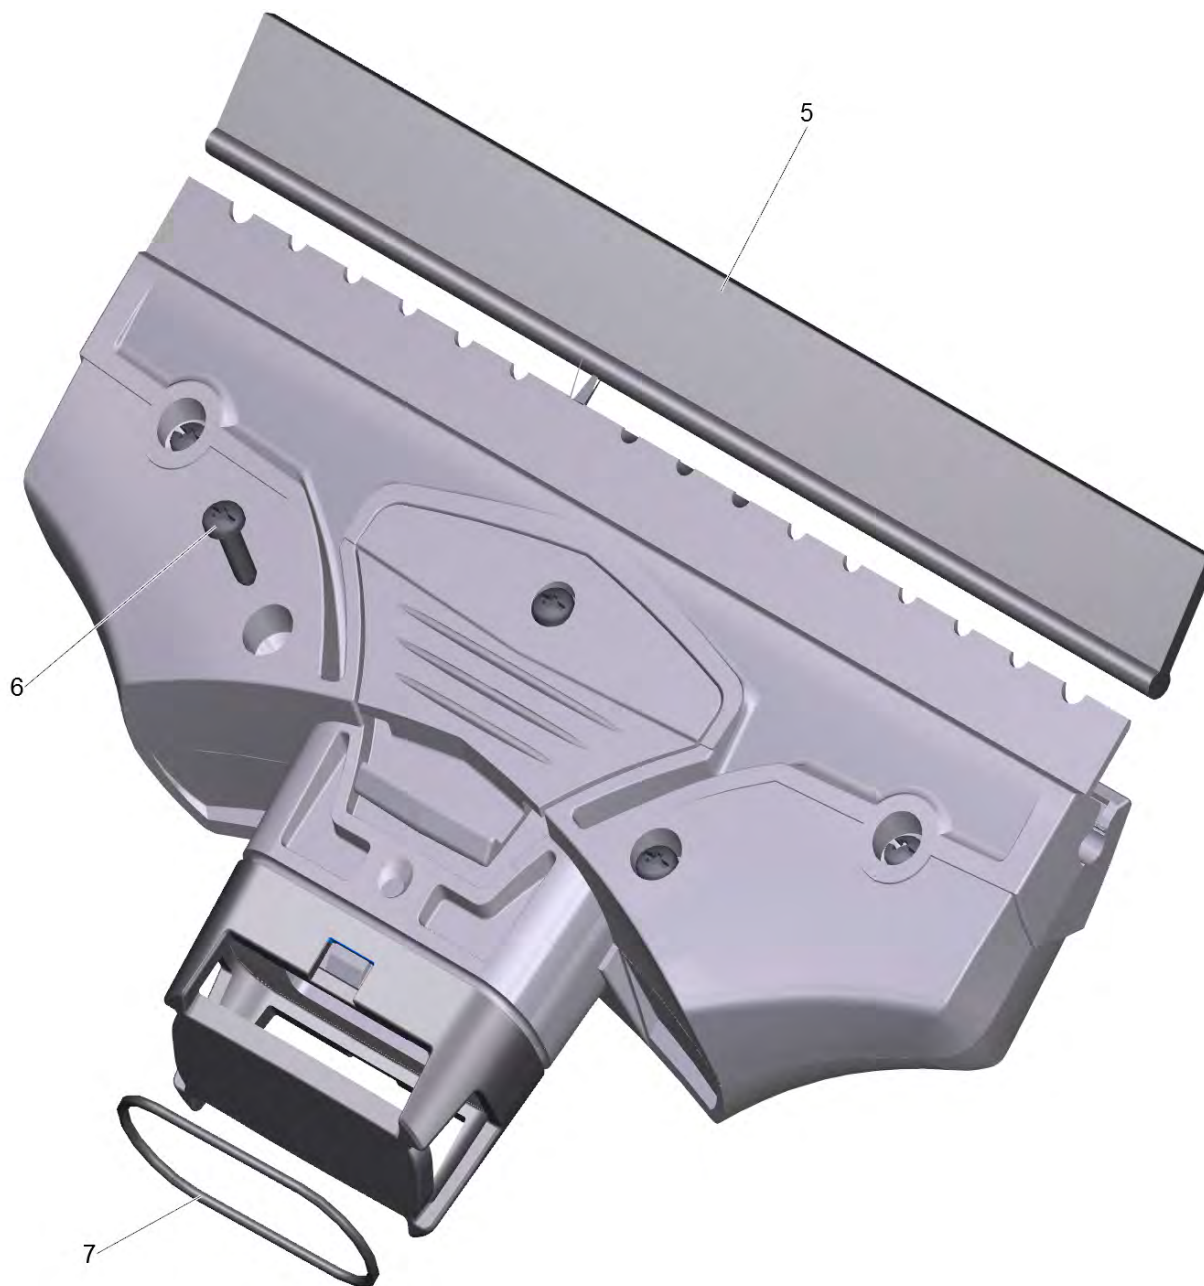

## 10 Верхняя часть

---

POS	Артикульный №	Описание	Количество
1	4.633-095.0	Отсасывающее сопло серый заменитель WV 5	1
2	2.633-005.0	Съемная кромочная полоса WV 50 (280мм)	1
3	2.633-104.0	Стяжки узкие WV 50 (170мм)	1
4	2.633-112.0	Узкая всасывающая насадка	1
5	4.633-016.0	Сепаратор комплектный белый	1