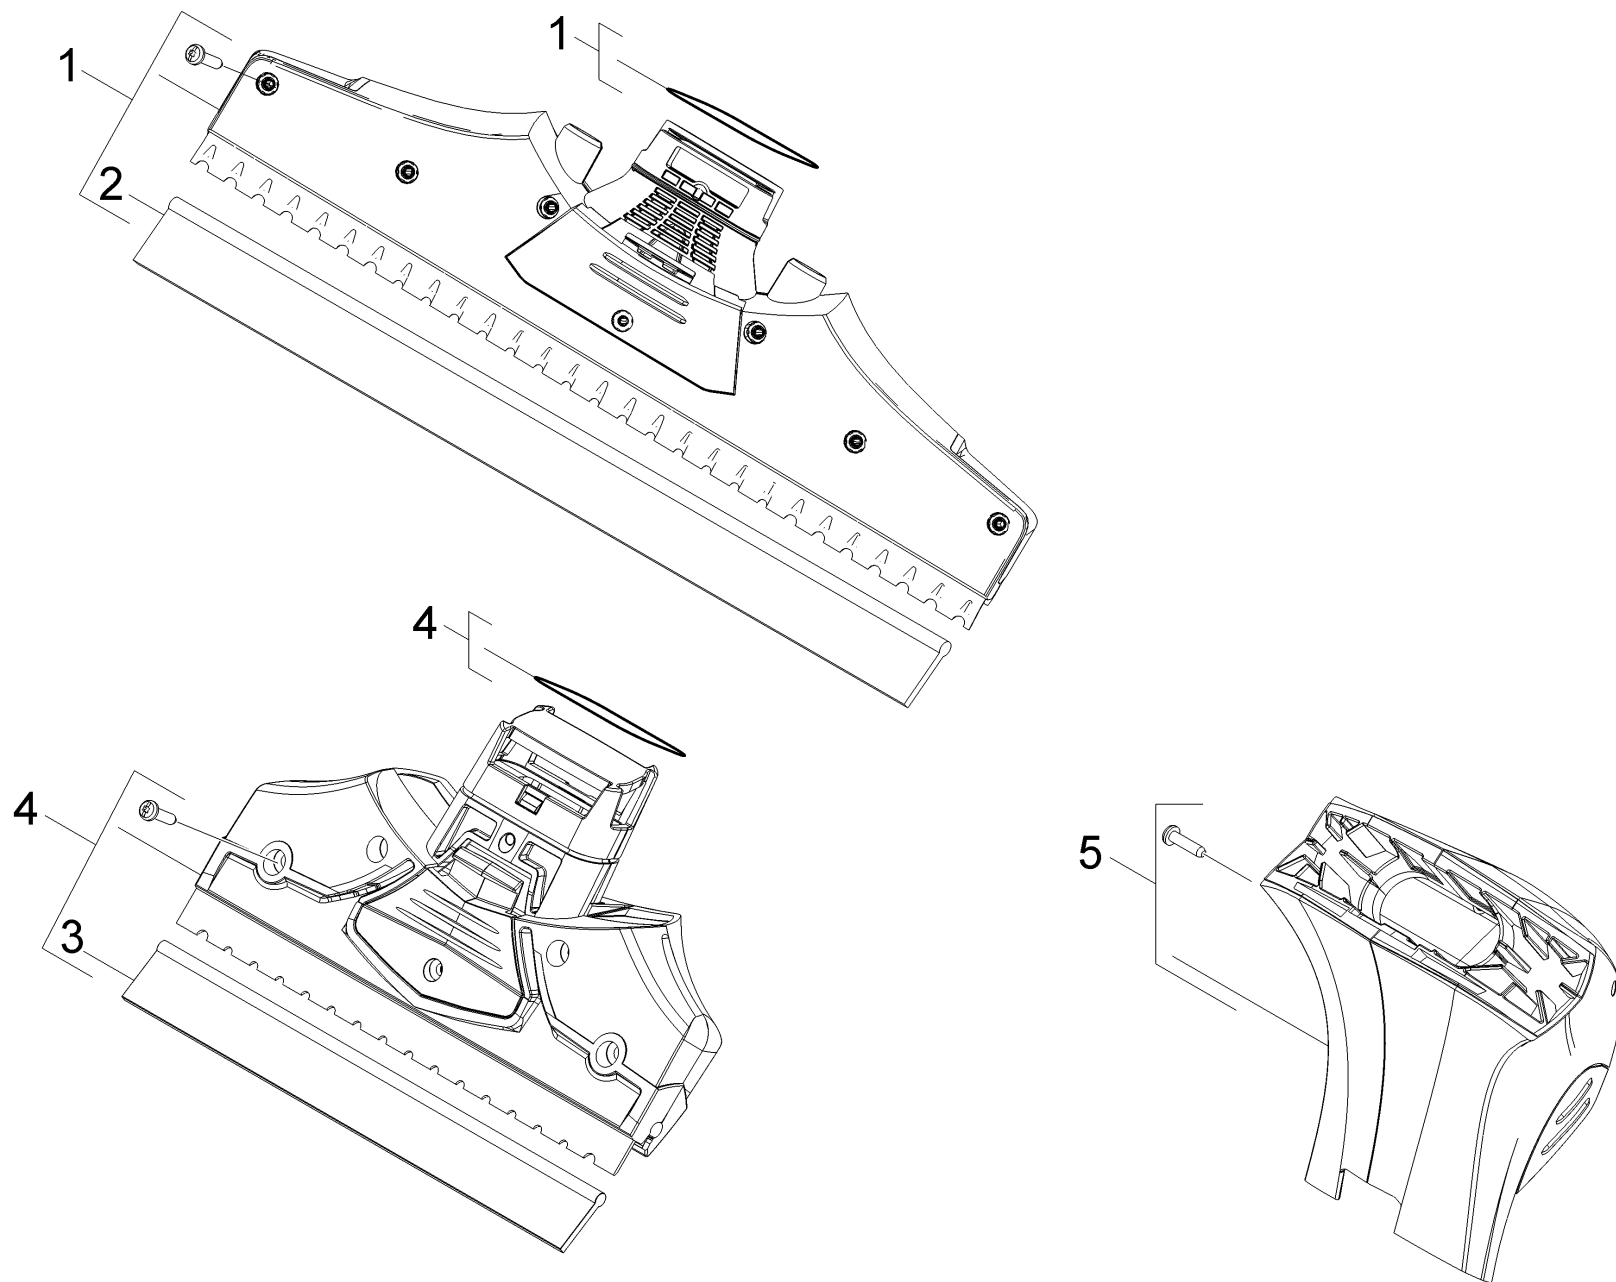

## Содержание

---

WV 5 Premium (white) *EU (1.633-461.0)	3
Перечень запасных деталей 1.633-461.0	4
10 Верхняя часть	5
4 Узкая всасывающая насадка (2.633-112.0)	7
20 Корпус	9
3 Резервуар для замены WV 5 (4.633-094.0)	11
30 Принадлежности	13

## Перечень запасных деталей 1.633-461.0

---

POS	Описание	Количество
10	Верхняя часть	1
20	Корпус	1
30	Принадлежности	1

## 10 Верхняя часть

---

POS	Артикульный №	Описание	Количество
1	4.633-095.0	Отсасывающее сопло серый заменитель WV 5	1
2	2.633-005.0	Съемная кромочная полоса WV 50 (280мм)	1
3	2.633-104.0	Стяжки узкие WV 50 (170мм)	1
4	2.633-112.0	Узкая всасывающая насадка	1
5	4.633-016.0	Сепаратор комплектный белый	1