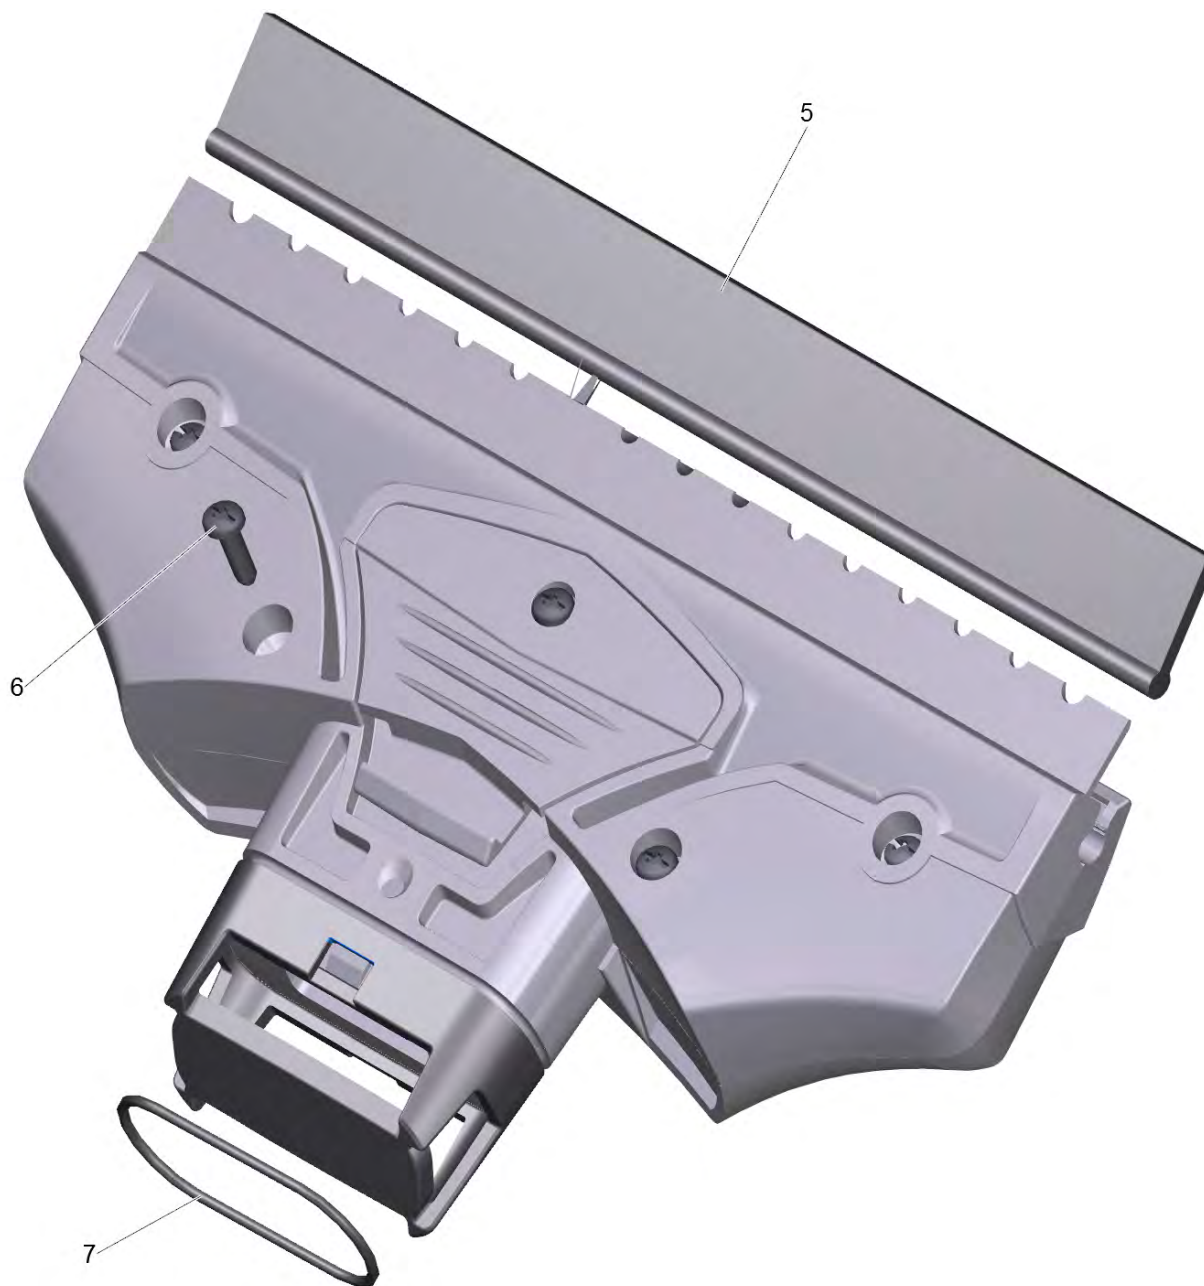

Список запасных частей

(1.633-461.0) WV 5 Premium (white) *EU

Содержание

WV 5 Premium (white) *EU (1.633-461.0)	3
Перечень запасных деталей 1.633-461.0	4
10 Верхняя часть	5
4 Узкая всасывающая насадка (2.633-112.0)	7
20 Корпус	9
3 Резервуар для замены WV 5 (4.633-094.0)	11
30 Принадлежности	13

10 Верхняя часть

POS	Артикульный №	Описание	Количество
1	4.633-095.0	Отсасывающее сопло серый заменитель WV 5	1
2	2.633-005.0	Съемная кромочная полоса WV 50 (280мм)	1
3	2.633-104.0	Стяжки узкие WV 50 (170мм)	1
4	2.633-112.0	Узкая всасывающая насадка	1
5	4.633-016.0	Сепаратор комплектный белый	1

4 Узкая всасывающая насадка (2.633-112.0)

POS	Артикульный №	Описание	Количество
5	2.633-104.0	Стяжки узкие WV 50 (170мм)	1
6	6.303-557.0	Винт 3x12	5
7	6.362-023.0	О-Кольцо 29,10 X 1,6	1

20 Корпус

POS	Артикульный №	Описание	Количество
1	2.633-107.0	Зарядное устройство д/WV	1
2	5.633-141.0	Уплотн. кольцо бака	1
3	4.633-094.0	Резервуар для замены WV 5	1
4	6.363-536.0	Уплотнительное кольцо 21x1,5	1
5	5.633-150.0	Трубка подвода воды	1
6	2.633-123.0	Сменный аккумулятор для WV 5	1
7	2.633-125.0	Зарядная станция для WV5	1
8	9.002-531.0	Коробка комплектный IEC	1