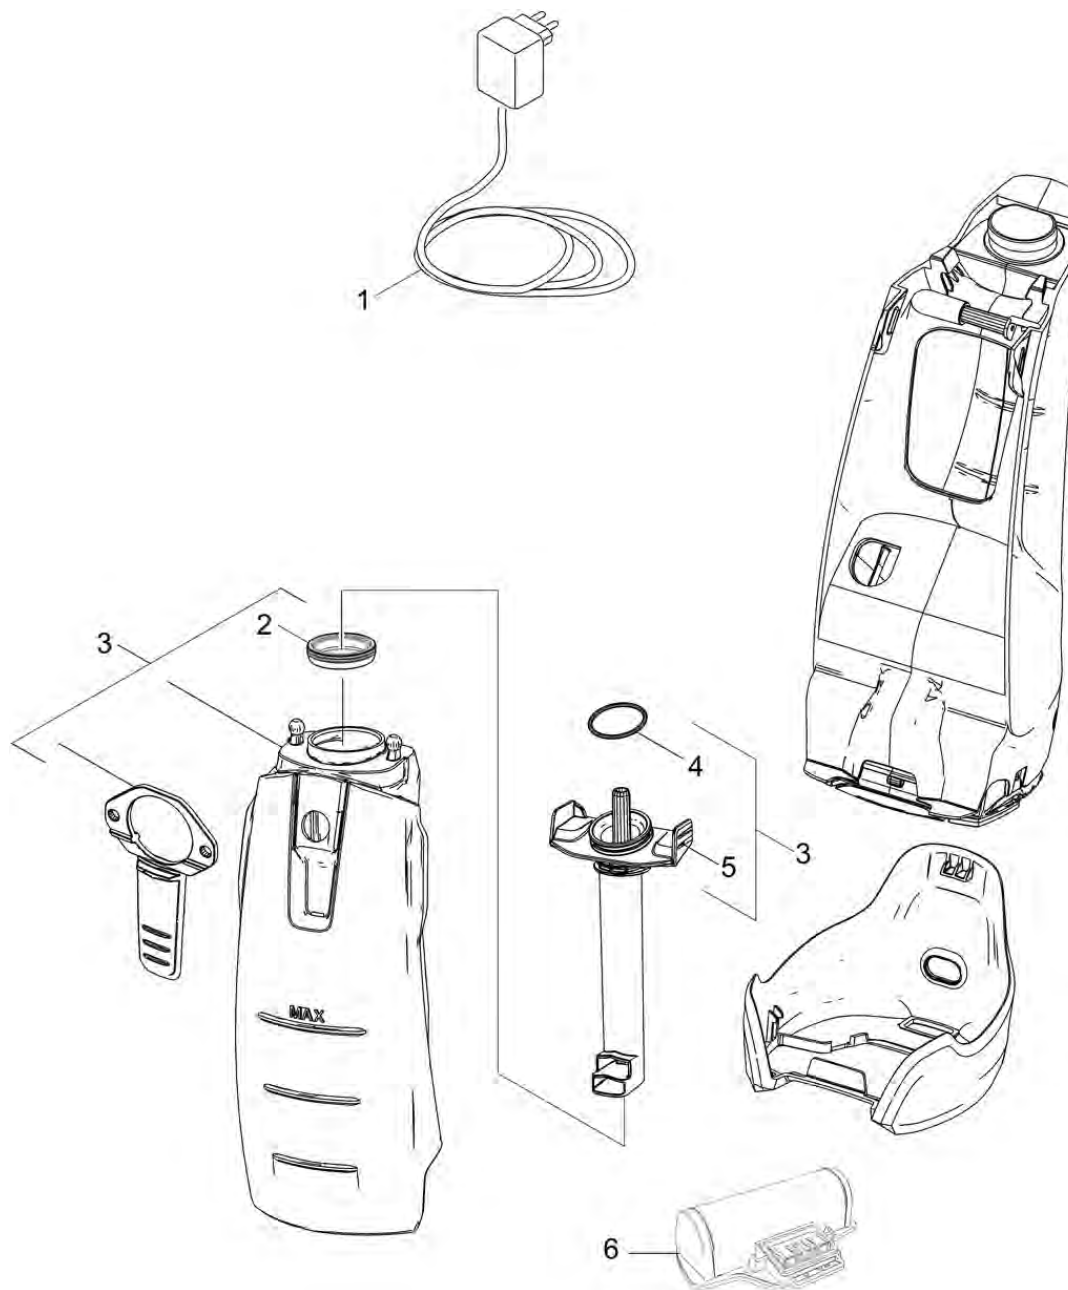

Список запасных частей

(1.633-461.0) WV 5 Premium (white) *EU

Содержание

WV 5 Premium (white) *EU (1.633-461.0)	3
Перечень запасных деталей 1.633-461.0	4
10 Верхняя часть	5
4 Узкая всасывающая насадка (2.633-112.0)	7
20 Корпус	9
3 Резервуар для замены WV 5 (4.633-094.0)	11
30 Принадлежности	13

WV 5 Premium (white) *EU (1.633-461.0)

POS	Описание	Количество
0	Перечень запасных деталей 1.633-461.0	1

Перечень запасных деталей 1.633-461.0

POS	Описание	Количество
10	Верхняя часть	1
20	Корпус	1
30	Принадлежности	1

10 Верхняя часть

POS	Артикульный №	Описание	Количество
1	4.633-095.0	Отсасывающее сопло серый заменитель WV 5	1
2	2.633-005.0	Съемная кромочная полоса WV 50 (280мм)	1
3	2.633-104.0	Стяжки узкие WV 50 (170мм)	1
4	2.633-112.0	Узкая всасывающая насадка	1
5	4.633-016.0	Сепаратор комплектный белый	1

4 Узкая всасывающая насадка (2.633-112.0)

POS	Артикульный №	Описание	Количество
5	2.633-104.0	Стяжки узкие WV 50 (170мм)	1
6	6.303-557.0	Винт 3x12	5
7	6.362-023.0	О-Кольцо 29,10 X 1,6	1

20 Корпус

POS	Артикульный №	Описание	Количество
1	2.633-107.0	Зарядное устройство д/WV	1
2	5.633-141.0	Уплотн. кольцо бака	1
3	4.633-094.0	Резервуар для замены WV 5	1
4	6.363-536.0	Уплотнительное кольцо 21x1,5	1
5	5.633-150.0	Трубка подвода воды	1
6	2.633-123.0	Сменный аккумулятор для WV 5	1
7	2.633-125.0	Зарядная станция для WV5	1
8	9.002-531.0	Коробка комплектный IEC	1