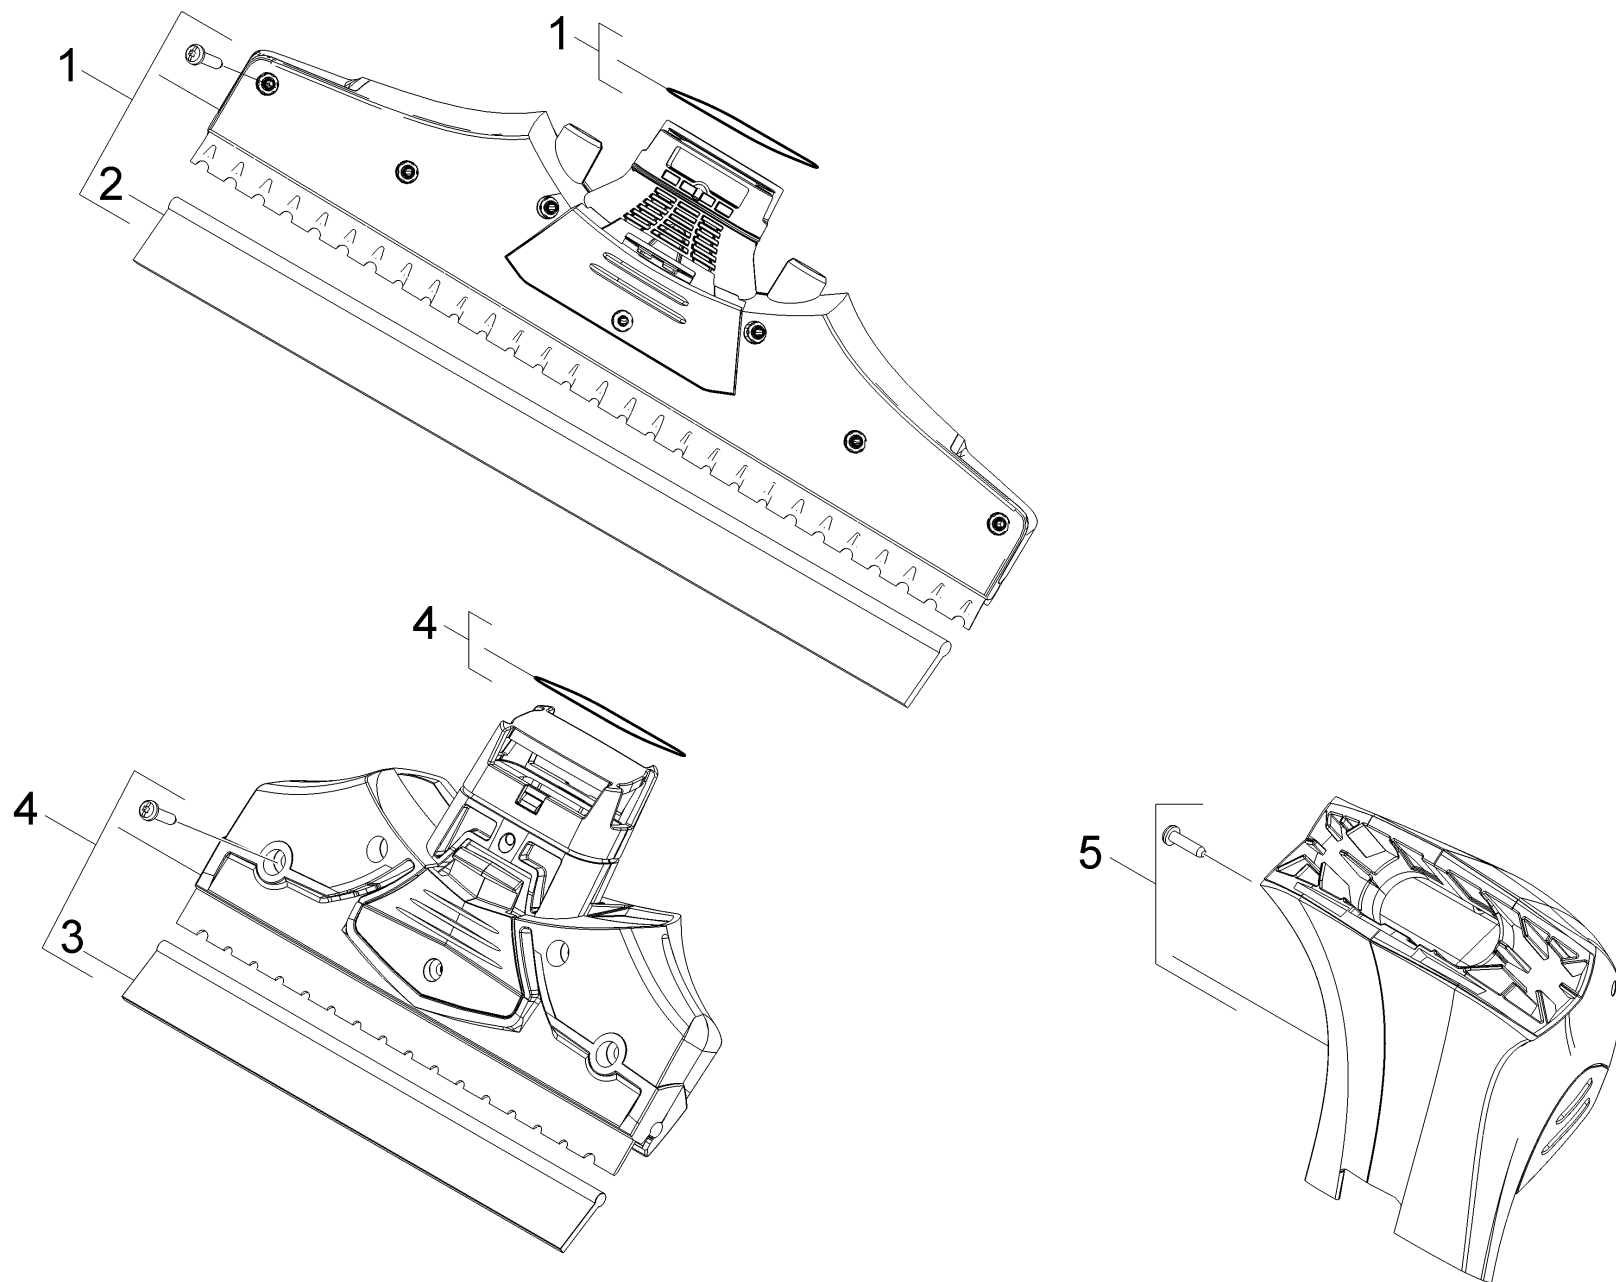

Список запасных частей

(1.633-461.0) WV 5 Premium (white) *EU

Содержание

WV 5 Premium (white) *EU (1.633-461.0)	3
Перечень запасных деталей 1.633-461.0	4
10 Верхняя часть	5
4 Узкая всасывающая насадка (2.633-112.0)	7
20 Корпус	9
3 Резервуар для замены WV 5 (4.633-094.0)	11
30 Принадлежности	13

WV 5 Premium (white) *EU (1.633-461.0)

POS	Описание	Количество
0	Перечень запасных деталей 1.633-461.0	1

Перечень запасных деталей 1.633-461.0

POS	Описание	Количество
10	Верхняя часть	1
20	Корпус	1
30	Принадлежности	1

10 Верхняя часть

POS	Артикульный №	Описание	Количество
1	4.633-095.0	Отсасывающее сопло серый заменитель WV 5	1
2	2.633-005.0	Съемная кромочная полоса WV 50 (280мм)	1
3	2.633-104.0	Стяжки узкие WV 50 (170мм)	1
4	2.633-112.0	Узкая всасывающая насадка	1
5	4.633-016.0	Сепаратор комплектный белый	1

4 Узкая всасывающая насадка (2.633-112.0)

POS	Артикульный №	Описание	Количество
5	2.633-104.0	Стяжки узкие WV 50 (170мм)	1
6	6.303-557.0	Винт 3x12	5
7	6.362-023.0	О-Кольцо 29,10 X 1,6	1

20 Корпус

POS	Артикульный №	Описание	Количество
1	2.633-107.0	Зарядное устройство д/WV	1
2	5.633-141.0	Уплотн. кольцо бака	1
3	4.633-094.0	Резервуар для замены WV 5	1
4	6.363-536.0	Уплотнительное кольцо 21x1,5	1
5	5.633-150.0	Трубка подвода воды	1
6	2.633-123.0	Сменный аккумулятор для WV 5	1
7	2.633-125.0	Зарядная станция для WV5	1
8	9.002-531.0	Коробка комплектный IEC	1