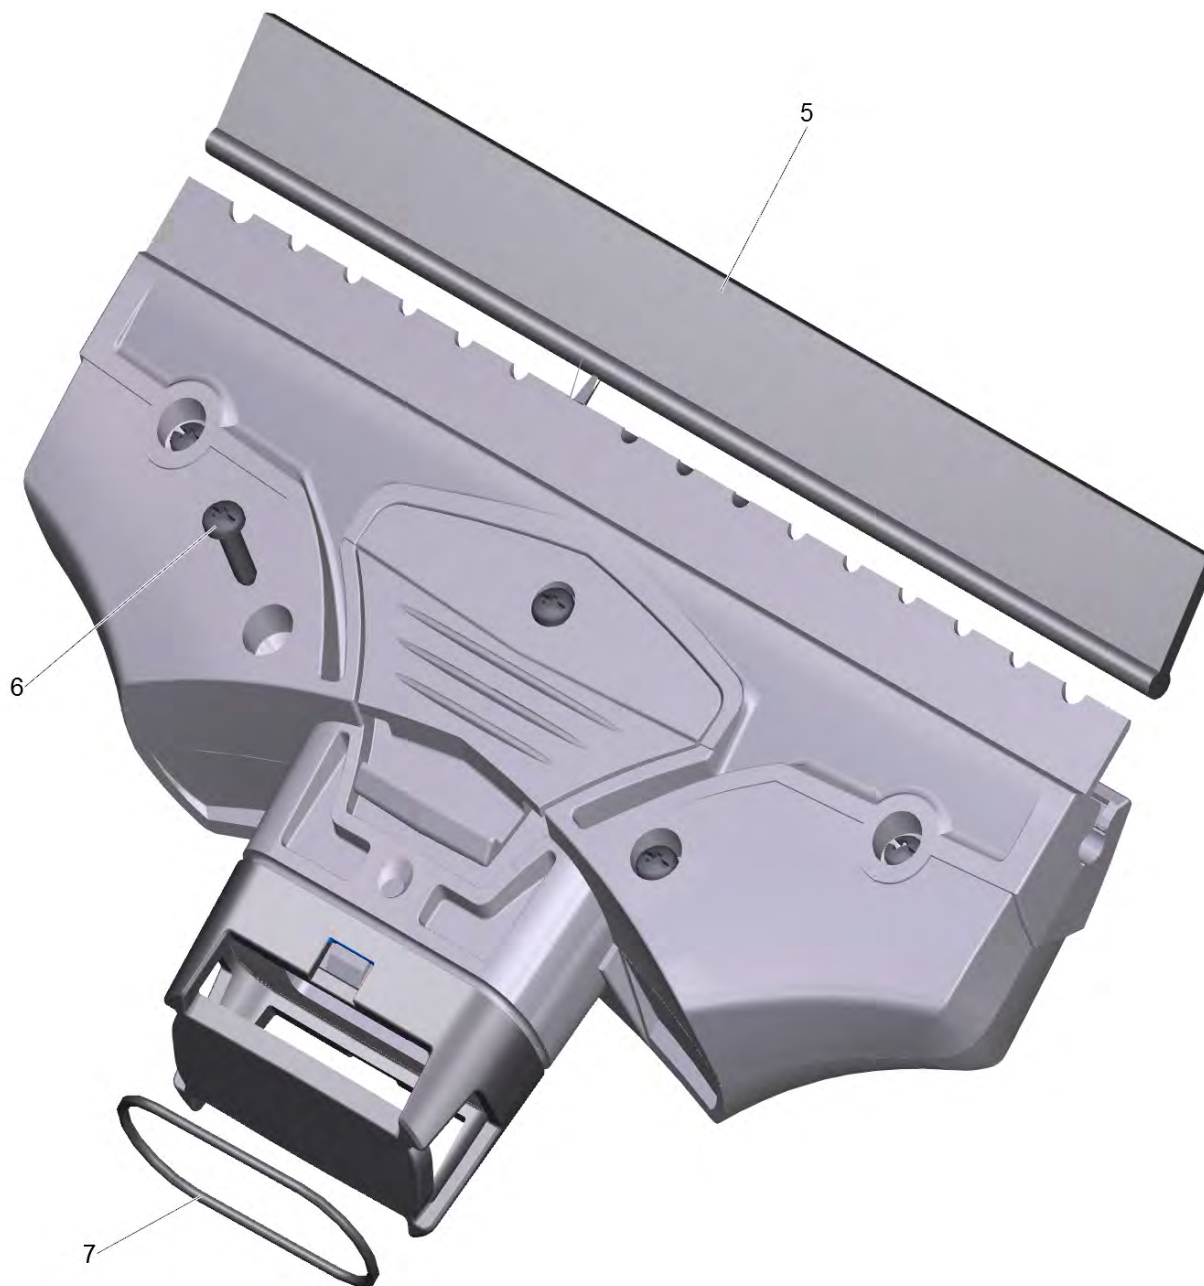

Список запасных частей

(1.633-298.0) WV 2 *EU

Содержание

WV 2 *EU (1.633-298.0)	3
4 Всасывающее сопло черное для замены (4.633-019.0)	6
5 Резервуар для замены WV 5 (4.633-094.0)	8
902 Узкая всасывающая насадка (2.633-112.0)	10

WV 2 *EU (1.633-298.0)

POS	Артикульный №	Описание	Количество	Текст ссылки
3	4.633-015.0	Сепаратор желтый только для замены	1	
4	4.633-019.0	Всасывающее сопло черное для замены	1	
5	4.633-094.0	Резервуар для замены WV 5	1	
10	2.633-107.0	Зарядное устройство д/WV	1	
20	4.633-127.0	Распылительная бутылка круглая для замен	1	использовать только с 4.633-128.0
21	4.633-128.0	Насадка распылительной бутылки	1	
22	2.633-130.0	Обтяжки из микрофибры Indoor	1	
22	2.633-131.0	Обтяжки из микрофибры Outdoor	1	
600	4.633-200.0	Коробка обслуживание WV2 Sunpower	1	
900	2.633-006.0	Поясной футляр для WV	1	
901	6.295-302.0	RM 503 (4x20мл) стеклоочиститель	1	
902	2.633-112.0	Узкая всасывающая насадка	1	

4 Всасывающее сопло черное для замены (4.633-019.0)

POS	Артикульный №	Описание	Количество
5	2.633-005.0	Съемная кромочная полоса WV 50 (280мм)	1
6	6.303-557.0	Винт 3x12	7
7	6.362-023.0	О-Кольцо 29,10 X 1,6	1

5 Резервуар для замены WV 5 (4.633-094.0)

POS	Артикульный №	Описание	Количество
2	5.633-141.0	Уплотн. кольцо бака	1
3	5.633-150.0	Трубка подвода воды	1
4	6.363-536.0	Уплотнительное кольцо 21x1,5	1

902 Узкая всасывающая насадка (2.633-112.0)