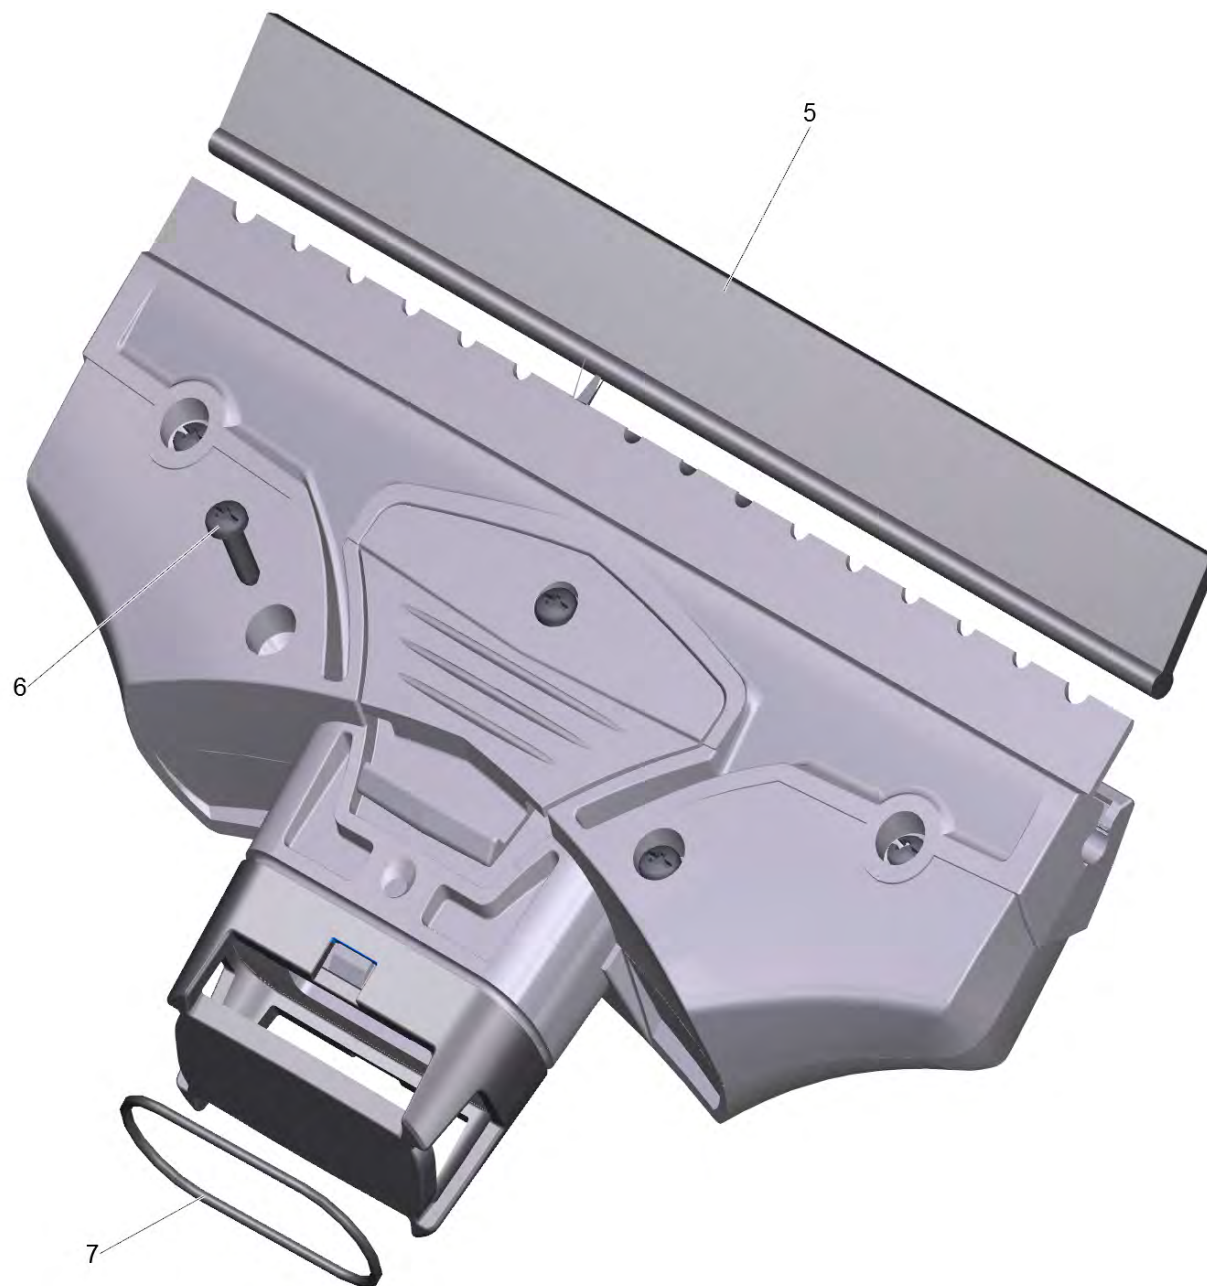

15 Узкая всасывающая насадка (2.633-112.0)

POS	Артикульный №	Описание	Количество
5	2.633-104.0	Стяжки узкие WV 50 (170мм)	1
6	6.303-557.0	Винт 3x12	5
7	6.362-023.0	О-Кольцо 29,10 X 1,6	1