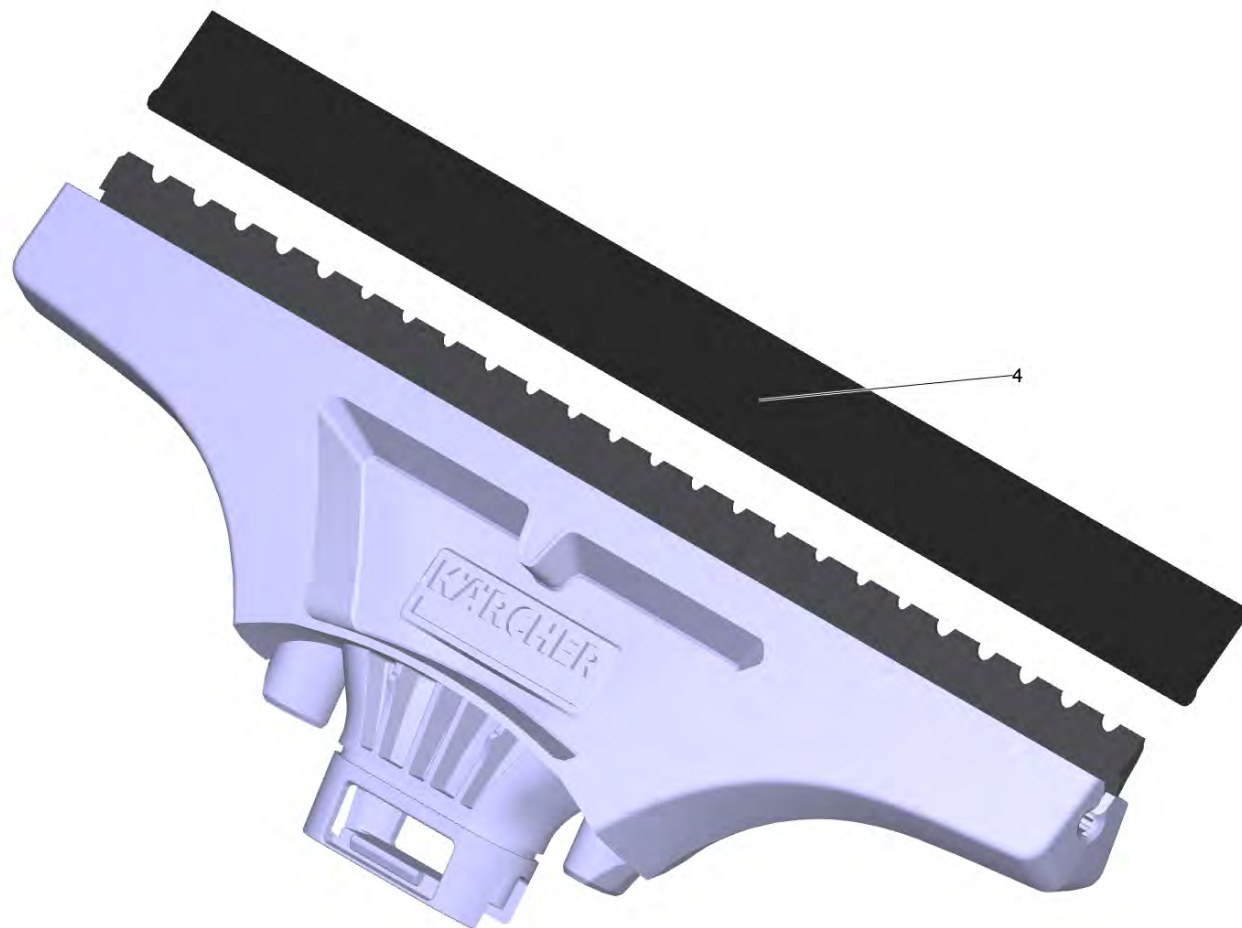

## WV 1 \*EU (1.633-200.0)

POS	Артикульный №	Описание	Количество
2	4.633-121.0	Всасывающее сопло WV1	1
3	4.633-122.0	Полная замена для бака WV1	1
5	2.633-107.0	Зарядное устройство д/WV	1
11	6.295-302.0	RM 503 (4x20мл) стеклоочиститель	1
900	2.633-006.0	Поясной футляр для WV	1
901	2.633-129.0	Пульверизатор в комплекте	1

2 Всасывающее сопло WV1 (4.633-121.0)

---

POS	Описание	Количество
10	Отсасывающее сопло комплектный WV 1	1

10 Отсасывающее сопло комплектный WV 1

---

POS	Артикульный №	Описание	Количество
4	2.633-128.0	Стяжки WV 1 (250mm)	1