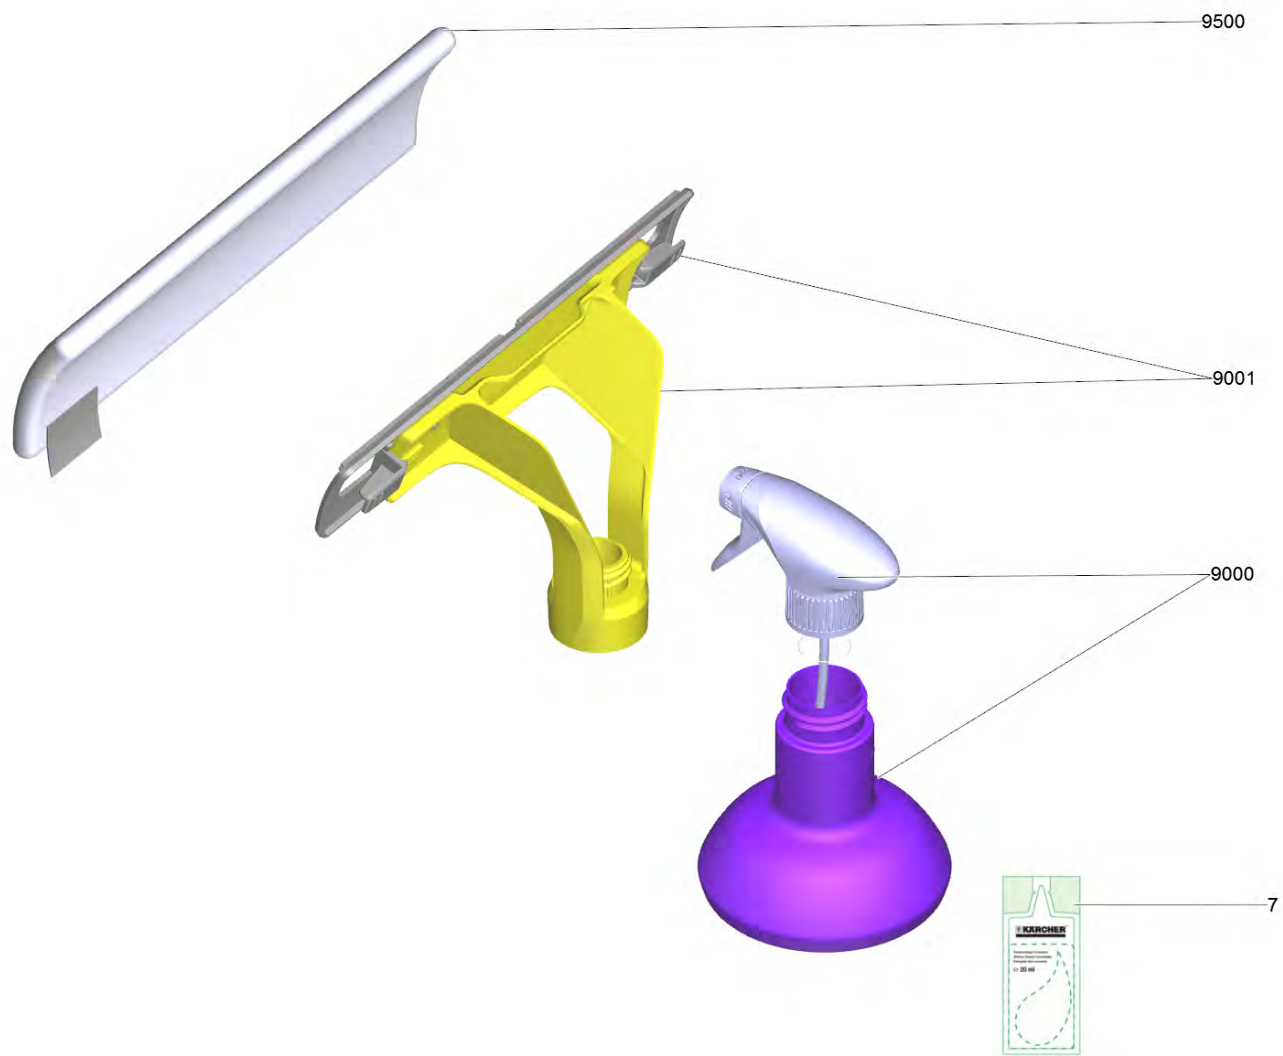

5 Подвод вода комплектный WV 1

POS	Артикульный №	Описание	Количество
6	5.633-171.0	Подвод вода	1
7	6.363-622.0	Уплотнительное кольцо 18,1x1,6	1