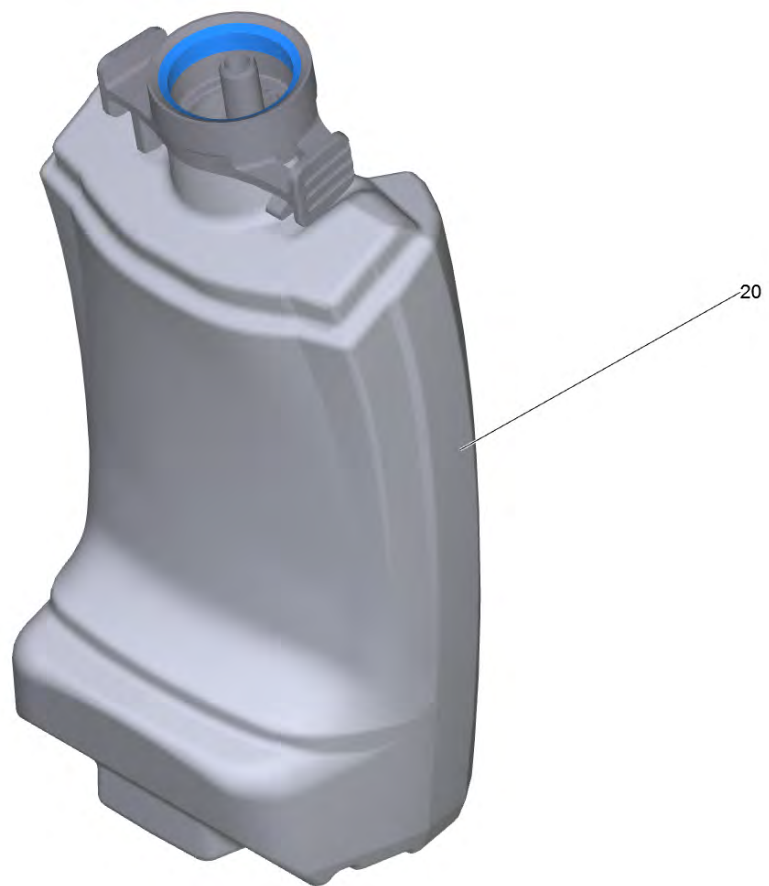

2 Всасывающее сопло WV1 (4.633-121.0)

---

POS	Описание	Количество
10	Отсасывающее сопло комплектный WV 1	1

10 Отсасывающее сопло комплектный WV 1

---

POS	Артикульный №	Описание	Количество
4	2.633-128.0	Стяжки WV 1 (250mm)	1