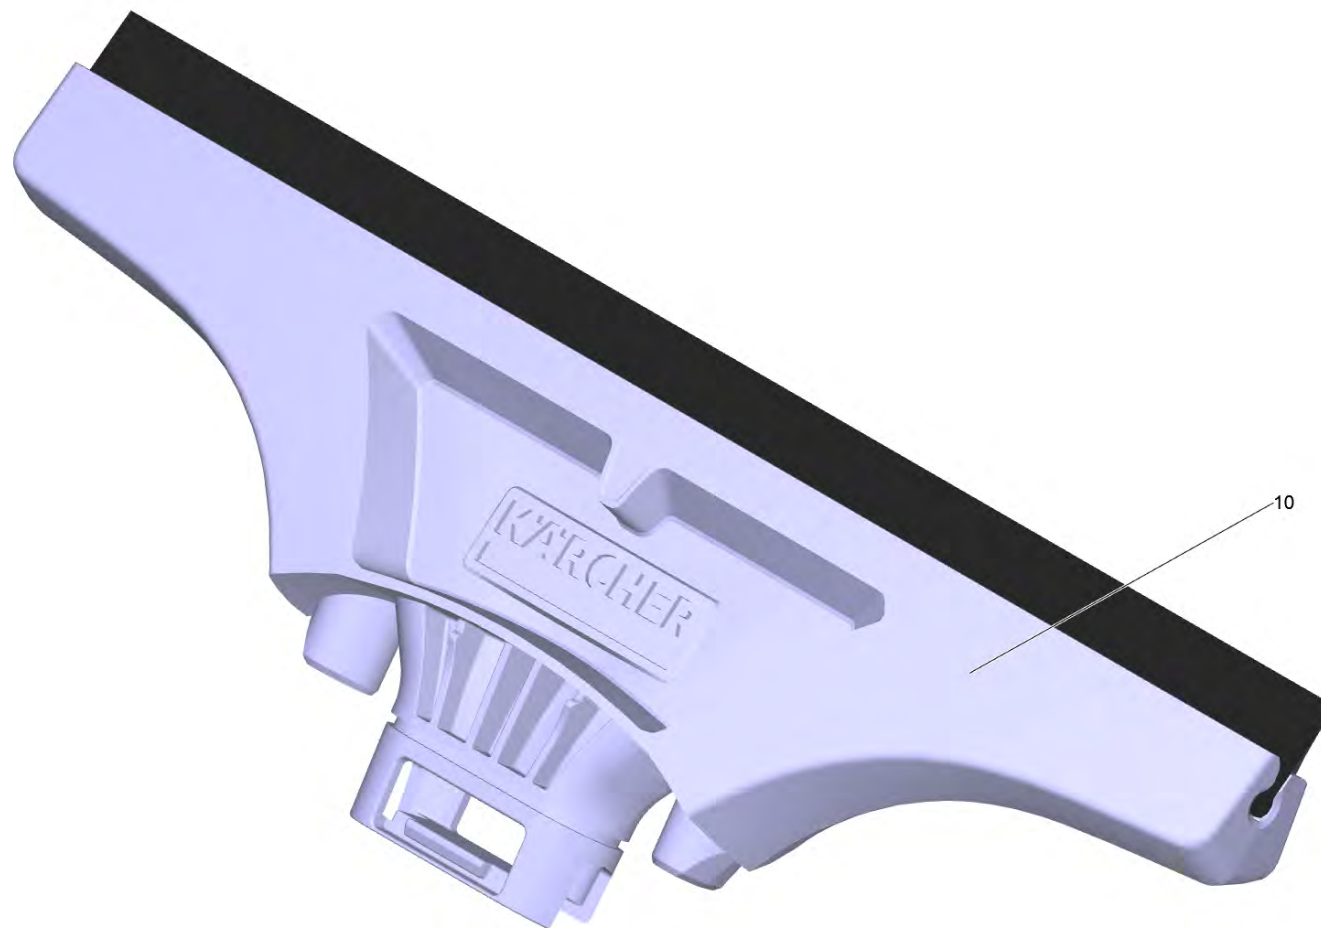

## Содержание

---

WV 1 *EU (1.633-200.0)	3
2 Всасывающее сопло WV1 (4.633-121.0)	5
10 Отсасывающее сопло комплектный WV 1	7
3 Полная замена для бака WV1 (4.633-122.0)	9
20 Бак комплектный WV 1	11
5 Подвод вода комплектный WV 1	13
901 Пульверизатор в комплекте (2.633-129.0)	15

## WV 1 \*EU (1.633-200.0)

POS	Артикульный №	Описание	Количество
2	4.633-121.0	Всасывающее сопло WV1	1
3	4.633-122.0	Полная замена для бака WV1	1
5	2.633-107.0	Зарядное устройство д/WV	1
11	6.295-302.0	RM 503 (4x20мл) стеклоочиститель	1
900	2.633-006.0	Поясной футляр для WV	1
901	2.633-129.0	Пульверизатор в комплекте	1

2 Всасывающее сопло WV1 (4.633-121.0)

---

POS	Описание	Количество
10	Отсасывающее сопло комплектный WV 1	1

10 Отсасывающее сопло комплектный WV 1

---

POS	Артикульный №	Описание	Количество
4	2.633-128.0	Стяжки WV 1 (250mm)	1