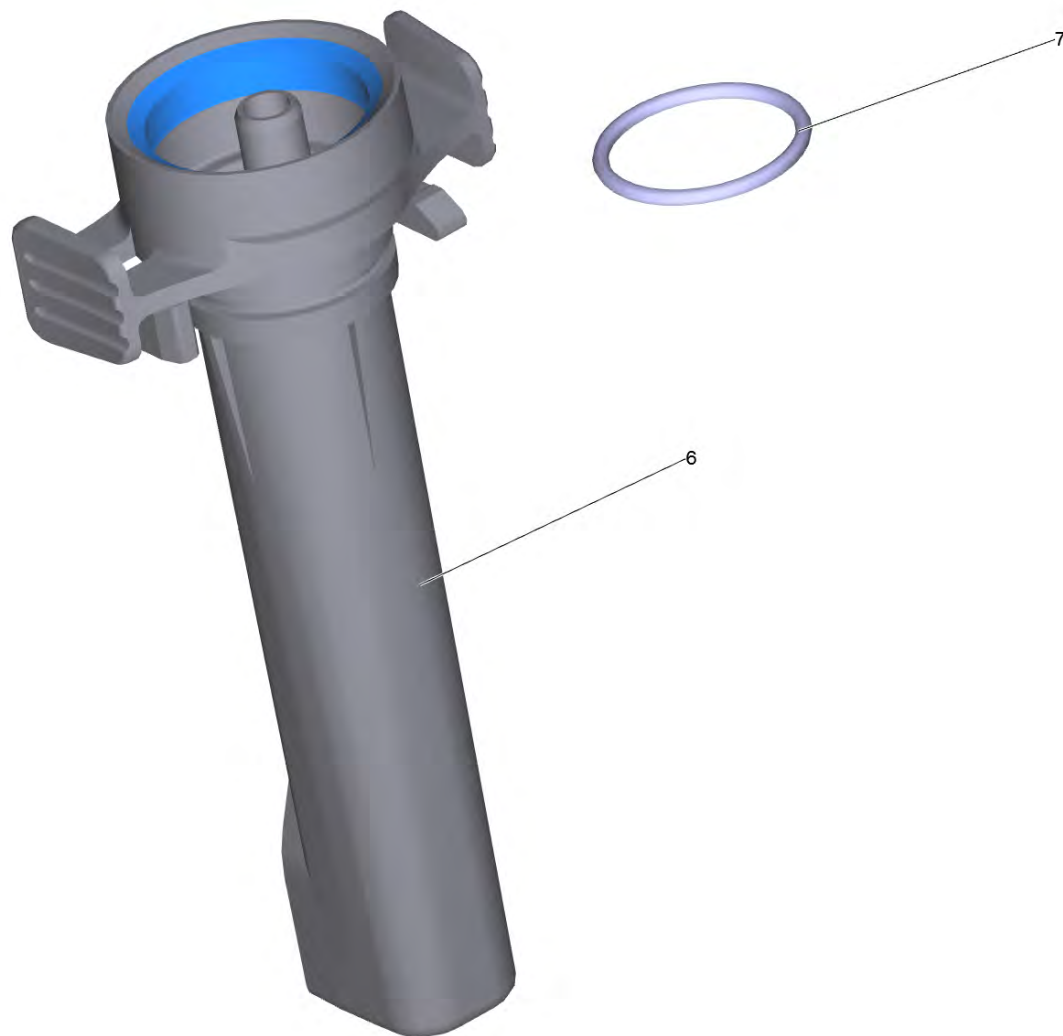

5 Подвод вода комплектный WV 1

POS	Артикульный №	Описание	Количество
6	5.633-171.0	Подвод вода	1
7	6.363-622.0	Уплотнительное кольцо 18,1x1,6	1