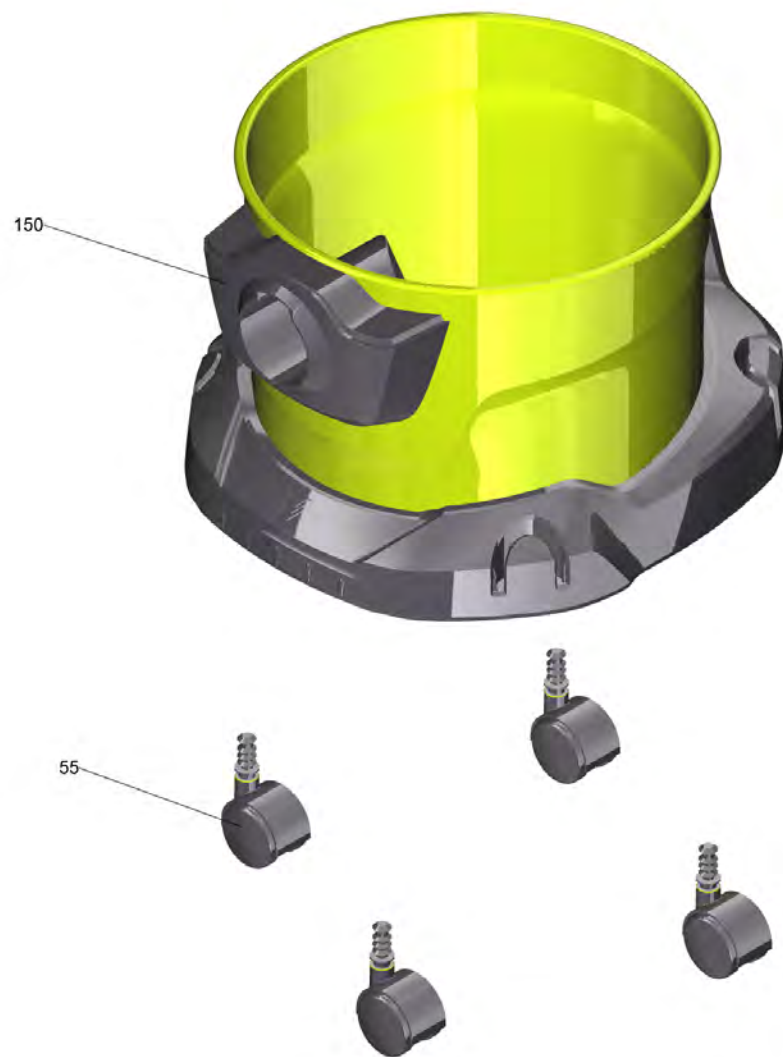

Список запасных частей

(1.628-500.0) WD 2-18 V-12/18 (YYY) *INT

Содержание

WD 2-18 V-12/18 (YYY) *INT (1.628-500.0)	3
41 Консоль двигателя с прокладка (4.101-108.0)	7
150 Емкость синтетический материал комплектн (4.628-000.3)	8

WD 2-18 V-12/18 (YYY) *INT (1.628-500.0)

POS	Артикульный №	Описание	Количество
3	2.863-314.0	Нетканый фильтр-мешок для WD2 Plus и WD3	1
4	4.628-052.3	Всасывающий шланг в сб. с кольцом WD 2	1
5	2.863-308.0	Удлинительная трубка WD ID 35	2
8	6.900-385.0	Щелевая насадка DN35	1
9	4.629-013.0	Насадка для пола Clip	1
10	4.629-016.0	Насадка д/пола	1
18	5.731-595.0	Фильтр	1
19	5.628-031.0	Кожух фильтровальная корзина	1
41	4.101-108.0	Консоль двигателя с прокладка	1
42	5.628-115.3	Дефлектор WD 3 Battery чёрный	1
43	4.628-048.3	Крышка в сб. WD Bat Yellow	1
44	5.628-086.3	Замок чёрный для замены WD 2/3	2
50	5.628-013.0	Поплавок	1
55	6.435-353.0	Поворотный ролик D42	1
70	9.086-221.0	Винт ATF 4.1x22	7
86	6.630-984.3	Поворотный переключатель для замены Marquardt (on/off)	1
87	4.649-122.3	Кабель в сб.	1
90	2.863-303.0	Фильтровальный патрон WD/SE	1
100	4.624-529.3	Двигатель воздухоудвки в сб. CDS 18 V	1
104	5.628-014.3	Вращающаяся ручка чёрный для замены	1
144	5.628-112.3	Ручка жёлтый WD 2 Battery	1
150	4.628-000.3	Емкость синтетический материал комплектн	1
204	4.101-109.0	Держатель аккумулятор	1
209	5.444-235.0	Этикетка аккумулятор питание 18 V-WD battery	1

41 Консоль двигателя с прокладка (4.101-108.0)

POS	Артикульный №	Описание	Количество
10	5.628-118.0	Прокладка консоль двигателя WD2/3 Battery	1

150 Емкость синтетический материал комплектн (4.628-000.3)

POS	Артикульный №	Описание	Количество
2	4.628-043.0	Всасывающее отверстие емкость синтетичес	1
4	5.628-005.3	Защита копра емкость для замены Y	1