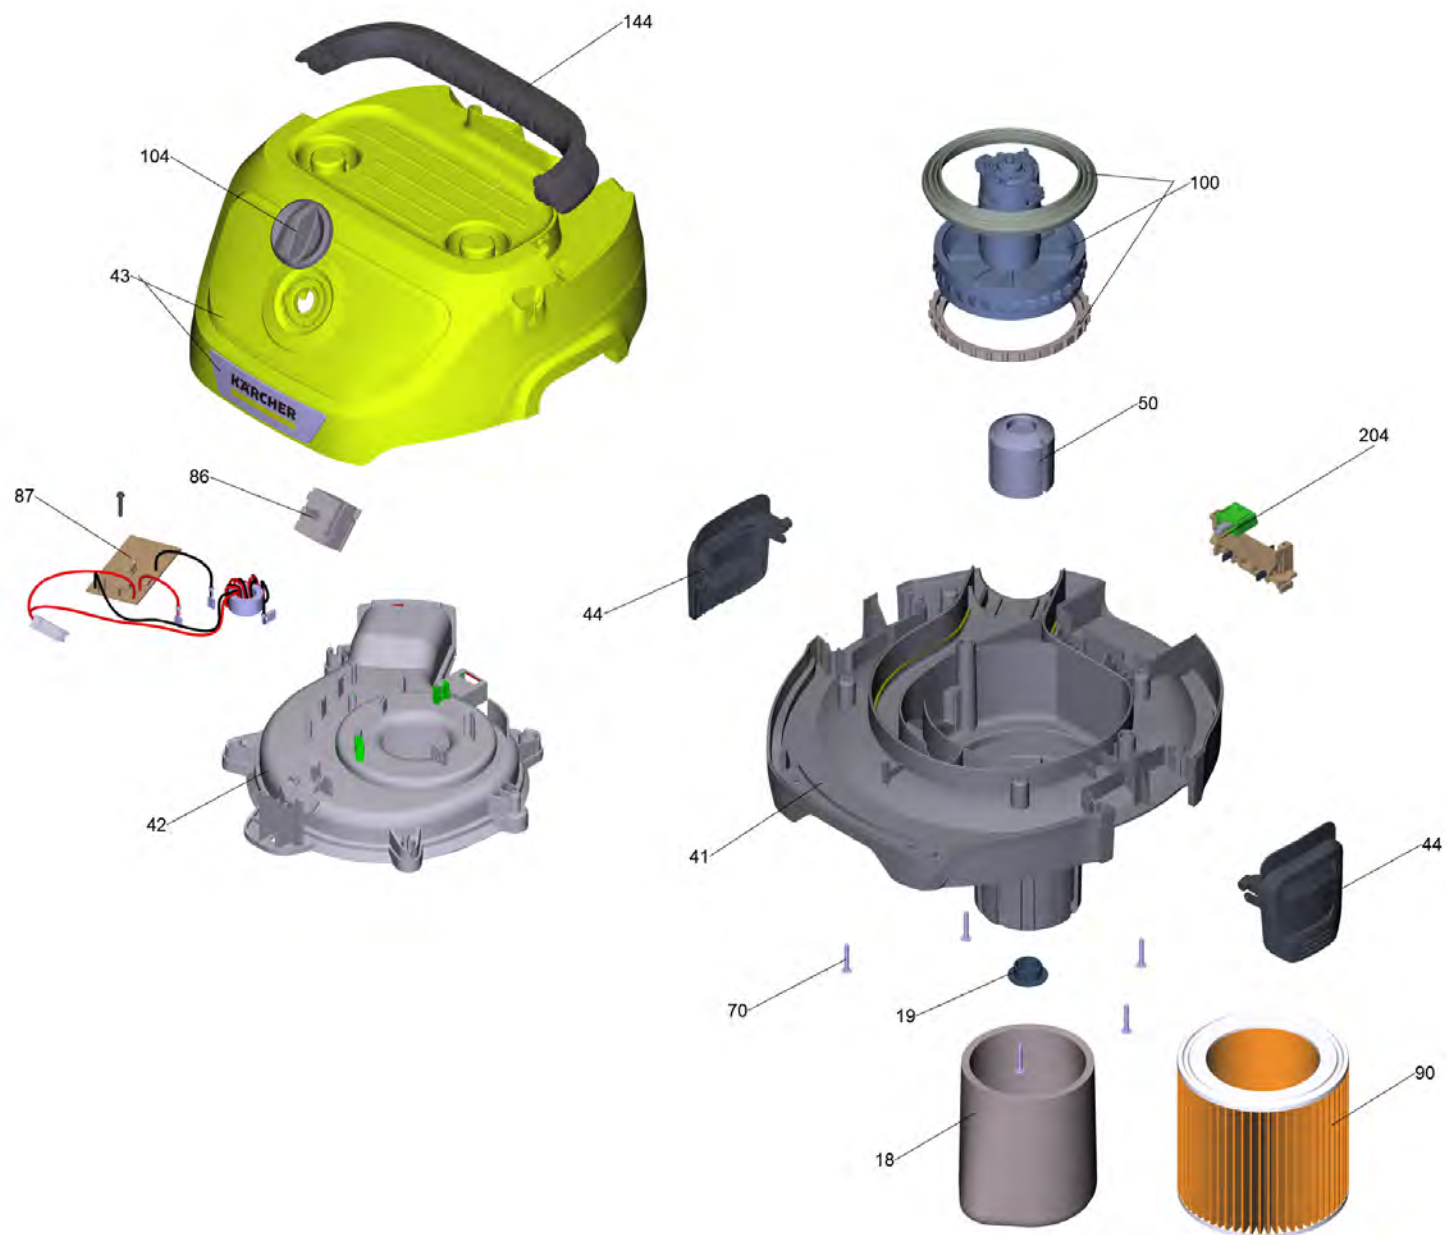

Список запасных частей

(1.628-500.0) WD 2-18 V-12/18 (YYY) *INT

Содержание

WD 2-18 V-12/18 (YYY) *INT (1.628-500.0)	3
41 Консоль двигателя с прокладка (4.101-108.0)	7
150 Емкость синтетический материал комплектн (4.628-000.3)	8

WD 2-18 V-12/18 (YYY) *INT (1.628-500.0)

POS	Артикульный №	Описание	Количество
3	2.863-314.0	Нетканый фильтр-мешок для WD2 Plus и WD3	1
4	4.628-052.3	Всасывающий шланг в сб. с кольцом WD 2	1
5	2.863-308.0	Удлинительная трубка WD ID 35	2
8	6.900-385.0	Щелевая насадка DN35	1
9	4.629-013.0	Насадка для пола Clip	1
10	4.629-016.0	Насадка д/пола	1
18	5.731-595.0	Фильтр	1
19	5.628-031.0	Кожух фильтровальная корзина	1
41	4.101-108.0	Консоль двигателя с прокладка	1
42	5.628-115.3	Дефлектор WD 3 Battery чёрный	1
43	4.628-048.3	Крышка в сб. WD Bat Yellow	1
44	5.628-086.3	Замок чёрный для замены WD 2/3	2
50	5.628-013.0	Поплавок	1
55	6.435-353.0	Поворотный ролик D42	1
70	9.086-221.0	Винт ATF 4.1x22	7
86	6.630-984.3	Поворотный переключатель для замены Marquardt (on/off)	1
87	4.649-122.3	Кабель в сб.	1
90	2.863-303.0	Фильтровальный патрон WD/SE	1
100	4.624-529.3	Двигатель воздухоудвки в сб. CDS 18 V	1
104	5.628-014.3	Вращающаяся ручка чёрный для замены	1
144	5.628-112.3	Ручка жёлтый WD 2 Battery	1
150	4.628-000.3	Емкость синтетический материал комплектн	1
204	4.101-109.0	Держатель аккумулятор	1
209	5.444-235.0	Этикетка аккумулятор питание 18 V-WD battery	1

41 Консоль двигателя с прокладка (4.101-108.0)

POS	Артикульный №	Описание	Количество
10	5.628-118.0	Прокладка консоль двигателя WD2/3 Battery	1

150 Емкость синтетический материал комплектн (4.628-000.3)

POS	Артикульный №	Описание	Количество
2	4.628-043.0	Всасывающее отверстие емкость синтетичес	1
4	5.628-005.3	Защита копра емкость для замены Y	1