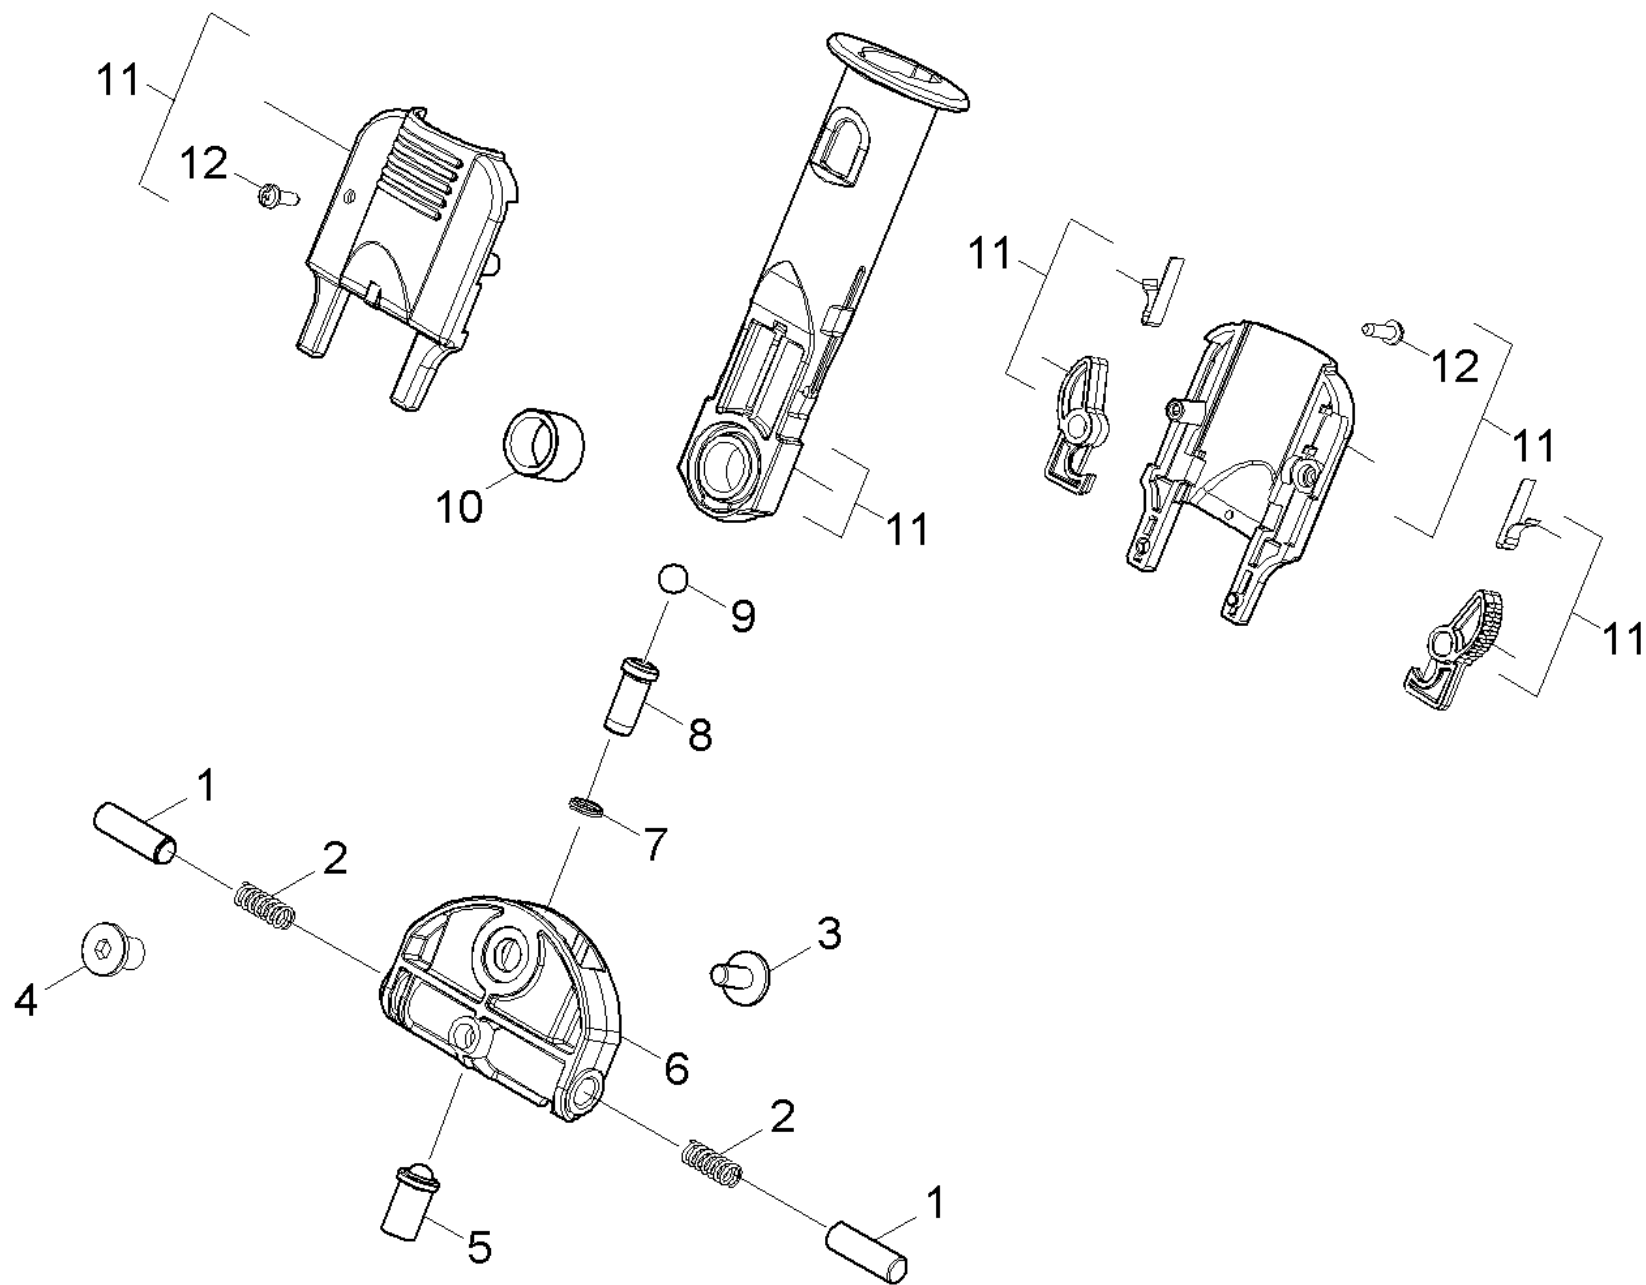

20 Блокировка комплектный

POS	Артикульный №	Описание	Количество	Примечание	Текст ссылки
1	5.100-497.0	Болт подшипник	2		
2	5.332-543.0	Нажимная пружина	2		
3	6.303-492.0	Винт М6х12-St-gal Zn	1		
4	6.311-016.0	Гайка М 6-St-gal Ni	1		
5	4.110-013.0	Прижим	1		
6	5.605-314.0	Шарнир	1		
7	5.332-551.0	Нажимная пружина	1		
8	5.112-774.0	Шариковая втулка	1		
9	7.401-916.0	Шарик 8,0 G10 -1.4034 DIN 5401	1		
10	5.112-773.0	Распорная втулка	1		
11	4.672-181.0	Блокировка комплектный	1	schwarz	ВЕРСИЯ 1
11	4.672-201.0	Блокировка комплектный	1	gelb	ВЕРСИЯ 2
12	6.303-318.0	Винт 3,5х12-10.9-R2R (IN6RD)	2