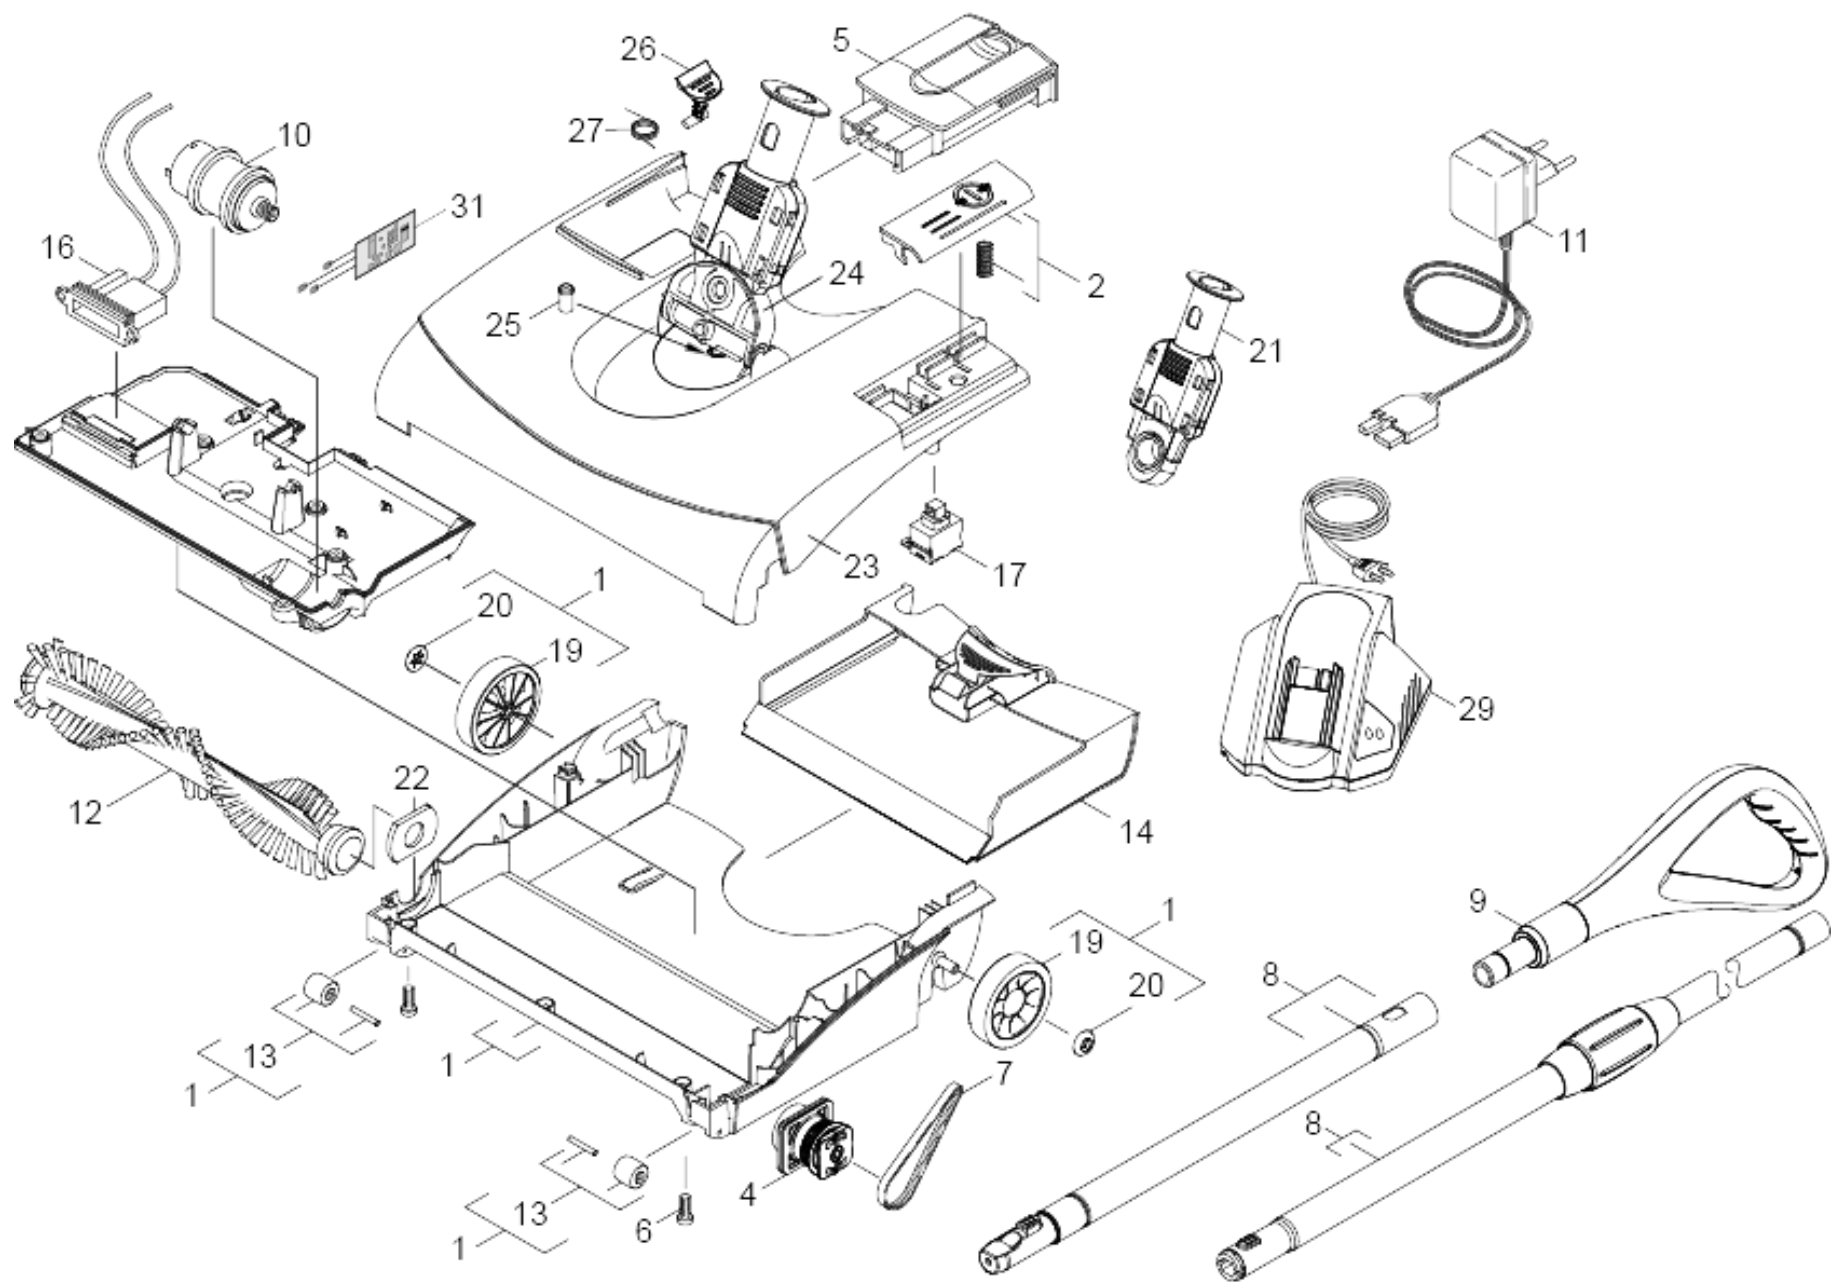

## Содержание

---

EB 30/1 Li-Ion *EU Электровеник (1.545-126.0)	3
1 Перечень запасных деталей EB 30/1 Li-Ion (5.971-779.0)	4
10 Детали	5
20 Блокировка комплектный	8

EB 30/1 Li-Ion \*EU Электровеник (1.545-126.0)

---

POS	Артикульный №	Описание	Количество
1	5.971-779.0	Перечень запасных деталей EB 30/1 Li-Ion	1

## 1 Перечень запасных деталей EB 30/1 Li-Ion (5.971-779.0)

---

POS	Описание	Количество
10	Детали	1
20	Блокировка комплектный	1

## 10 Детали

POS	Артикульный №	Описание	Количество	Примечание	Текст ссылки
1	4.081-005.0	Клавиша в сборе	1	1.545-117/-118/-119/-120	
2	4.324-047.0	Кнопка на пружине	1		ЖЕЛТЫЙ
4	4.454-000.3	Трансмиссия	1		
5	6.654-328.0	Аккумулятор для замены Li-Ion	1		
6	7.303-129.0	Винт 4x16 -10.9-R2R (K-In6Rd)	11		
7	6.348-427.0	Зубчатый ремень EB 30/1	1		
8	4.070-946.0	Труба комплектная	1		
9	4.070-606.0	Ручка в сборе	1		
10	4.623-750.0	Двигатель в сборе DC, EB 30/1	1		
11	6.645-915.0	BC 1/1.8 *EU	1		
		<b>Текст позиции1:</b> only for 1.545-129.0			
11	6.645-915.0	BC 1/1.8 *EU	1		
		<b>Текст позиции1:</b> only for 1.545-126.0			
12	4.762-400.0	Цилиндрическая щётка	1		ЧЕРНЫЙ ЦВЕТ
12	4.762-401.0	Роликов.щетка красн.упаков.HXRD,EB 30/1	1		КРАСНЫЙ ЦВЕТ
13	4.880-058.0	Комплект роликов K55	1		
14	4.070-804.0	Бак в сборе	1		
16	4.822-434.0	Электрические небольшие детали комплектн	1		
17	6.630-413.0	Переключатель	1		
19	5.515-000.0	Колесо серое	2		
20	6.343-187.0	Стопорная шайба	2		
21	4.672-201.0	Блокировка комплектный	2		
22	5.008-775.0	Опорная плита левая EB 30/1	1		
23	5.080-028.0	Верхняя крышка EB30/1 пластиковая	1		
24	5.605-314.0	Шарнир	1		
25	4.110-013.0	Прижим	1		
26	5.324-137.0	Соединитель кнопки	1		
27	6.330-254.0	Пружина	1		
29	6.654-190.0	Зарядное устройство аккумулятора картон	1		
29	6.654-204.0	Устройство зарядное для аккумулятора	1		
31	4.682-092.0	Электронный элемент в сборе	1		