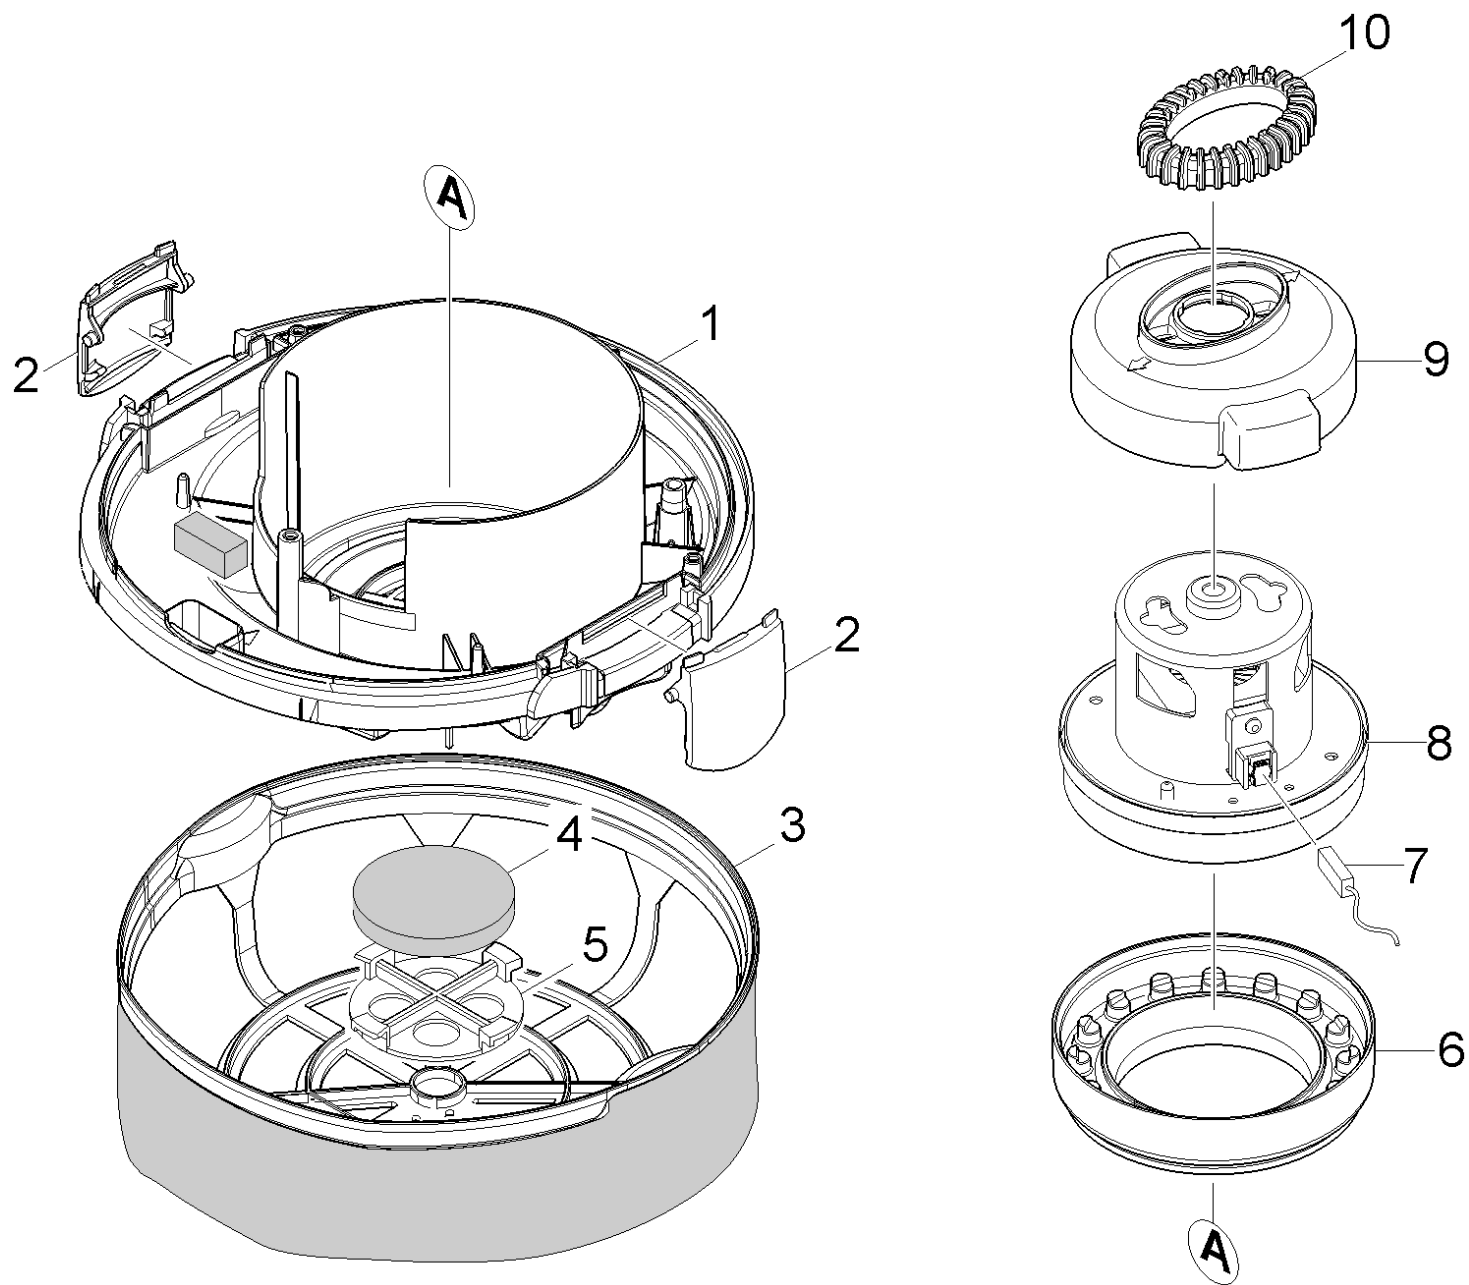

Список запасных частей

(1.527-160.0) T 8/1 Classic *EU Пылесос сухой убор

Содержание

Т 8/1 Classic *EU Пылесос сухой убор (1.527-160.0)	3
5 Перечень запасных деталей Т 8/1 Classic *EU (5.971-756.0)	4
10 Крышка	5
20 Всасывающая турбина	7
8 Мотор комплектный заменитель (9.755-652.0)	9
30 Емкость	10
40 Принадлежности	12
1 Всасывающий шланг комплектный (9.776-291.0)	14

POS	Описание	Количество
10	Крышка	1
20	Всасывающая турбина	1
30	Емкость	1
40	Принадлежности	1

10 Крышка

POS	Артикульный №	Описание	Количество	Примечание
1	7.303-155.0	Болт 5x100-A2-70 (IN6RD)	2	
2	5.069-341.0	Крышка	1	
3	7.303-084.0	Винт 4x25 -10.9-R2R (K-IN6Rd)	2	
4	5.324-157.0	Микропереключатель	1	*EU,*GB,*CN
5	5.333-014.0	Пружина выключателя	1	*JP,*CUL
6	6.630-437.0	Переключатель вкл/выкл PUZZI	1	
7	4.839-436.0	Электрические элементы Т 8/1	1	
8	5.692-123.0	Воздухопровод	1	
9	9.755-250.0	Фильтр выдува набор	1	
10	5.033-788.0	Адаптер защиты от натяжения	1	
11	5.033-922.0	Защита от натяжения	1	
12	6.303-547.0	Винт 4x50 -10.9-IN6RD T20	2	
13	6.346-043.0	Ферритовое кольцо	1	
14	9.770-650.0	Кабель с штепсель *EU	1	

20 Всасывающая турбина

POS	Артикульный №	Описание	Количество
1	5.605-396.0	Корпус основная пластина	1
2	5.033-790.0	Замочный клин	2
3	5.731-658.3	Фильтровальная корзина для замены	1
4	9.755-251.0	Фильтр круглый набор (5x)	1
5	5.033-787.0	Решетка фильтра системы защиты двигателя	1
6	5.363-786.0	Хранение мотор под Т 8/1	1
7	9.770-756.0	Набор угольных щеток	1
8	9.755-652.0	Мотор комплектный заменитель	1
9	5.605-379.0	Корпус турбина	1
10	5.363-789.0	Подвеска двигателя сверху	1

8 Мотор комплектный заменитель (9.755-652.0)

POS	Артикульный №	Описание	Количество
10	9.770-756.0	Набор угольных щеток	1

30 Емкость

POS	Артикульный №	Описание	Количество
1	5.071-352.0	Емкость Т 8/1	1
2	5.033-774.0	Всасывающее соединение Т 8/1	1
3	6.435-868.0	Направляющий ролик Т8/1	2
4	5.515-370.0	Колесо	2
5	7.303-118.0	Винт 5x40 -A2-70 (IN6Rd)	2
6	5.317-592.0	Болт	2