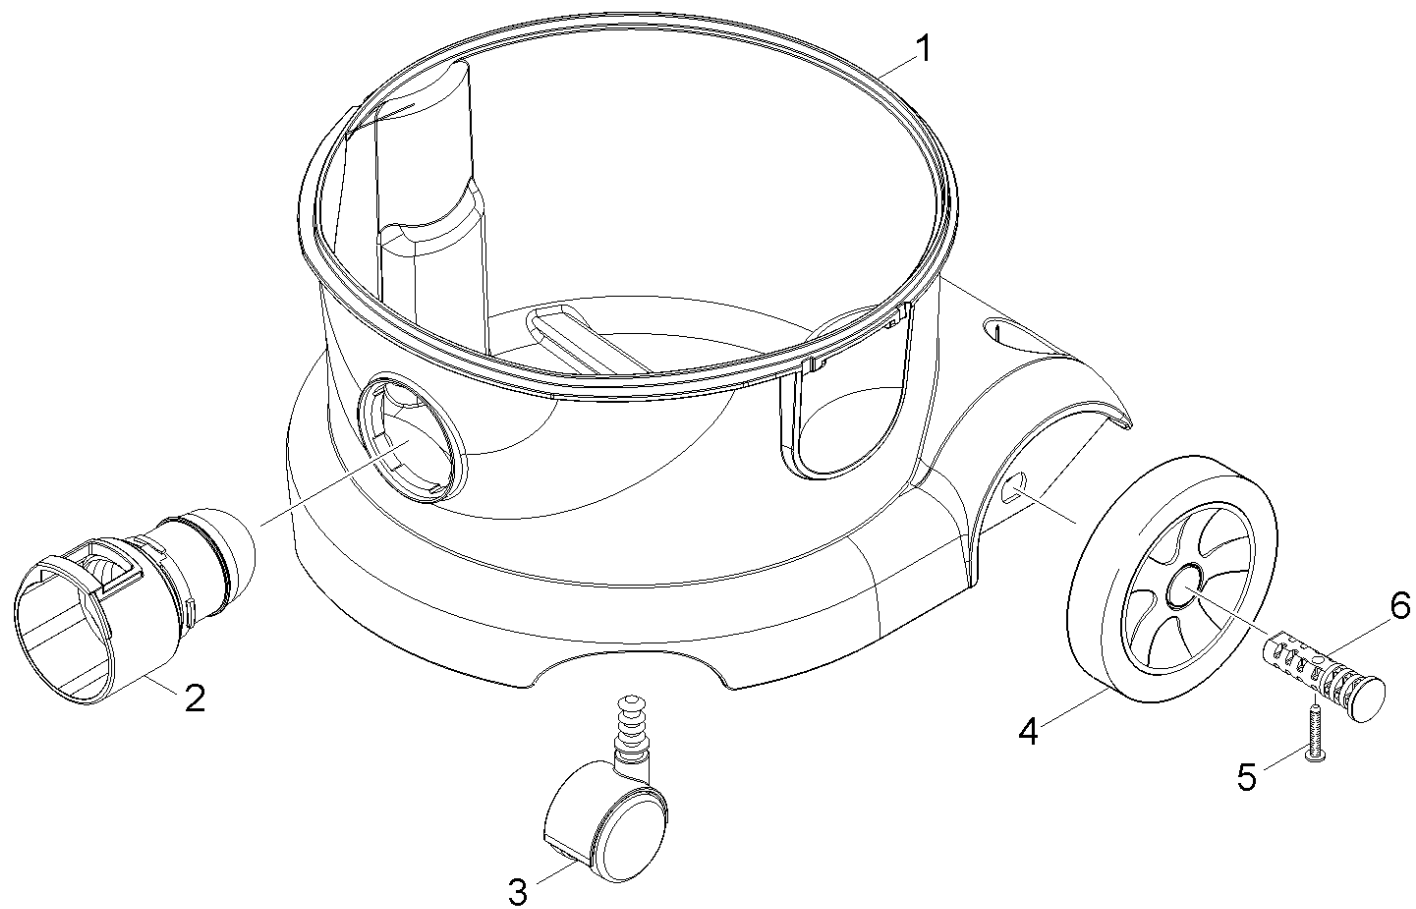

30 Емкость

POS	Артикульный №	Описание	Количество
1	5.071-352.0	Емкость Т 8/1	1
2	5.033-774.0	Всасывающее соединение Т 8/1	1
3	6.435-868.0	Направляющий ролик Т8/1	2
4	5.515-370.0	Колесо	2
5	7.303-118.0	Винт 5x40 -A2-70 (IN6Rd)	2
6	5.317-592.0	Болт	2