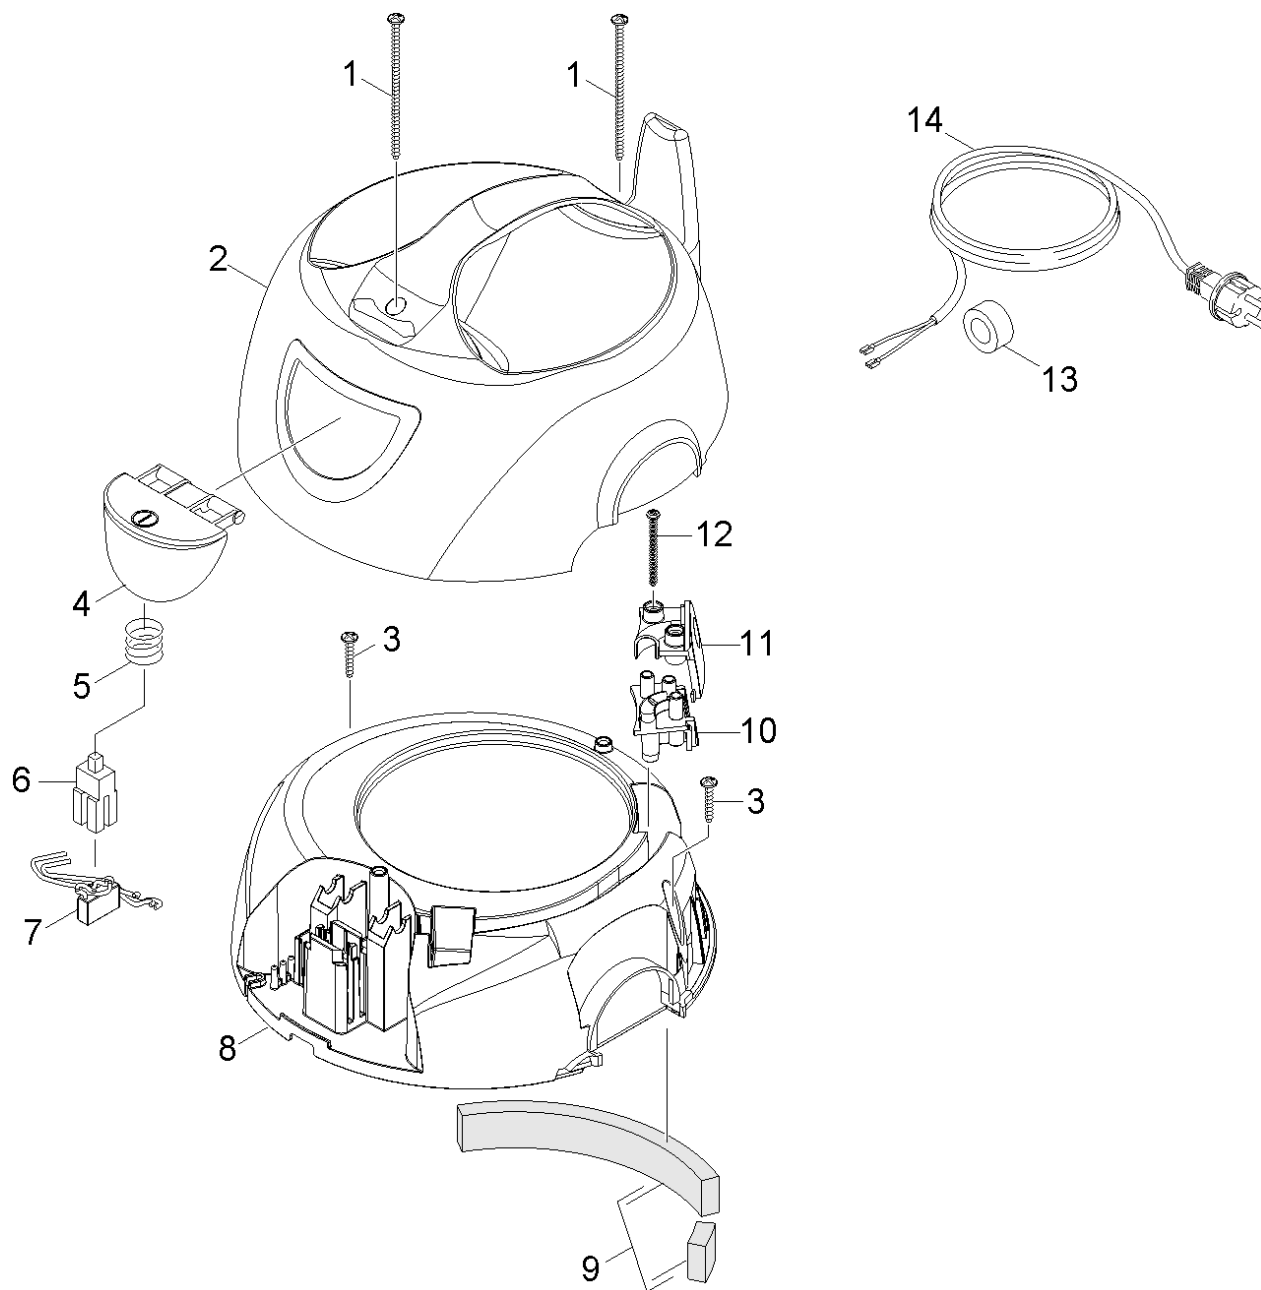

Список запасных частей

(1.527-160.0) T 8/1 Classic *EU Пылесос сухой убор

Содержание

Т 8/1 Classic *EU Пылесос сухой убор (1.527-160.0)	3
5 Перечень запасных деталей Т 8/1 Classic *EU (5.971-756.0)	4
10 Крышка	5
20 Всасывающая турбина	7
8 Мотор комплектный заменитель (9.755-652.0)	9
30 Емкость	10
40 Принадлежности	12
1 Всасывающий шланг комплектный (9.776-291.0)	14

POS	Описание	Количество
10	Крышка	1
20	Всасывающая турбина	1
30	Емкость	1
40	Принадлежности	1

10 Крышка

POS	Артикульный №	Описание	Количество	Примечание
1	7.303-155.0	Болт 5x100-A2-70 (IN6RD)	2	
2	5.069-341.0	Крышка	1	
3	7.303-084.0	Винт 4x25 -10.9-R2R (K-IN6Rd)	2	
4	5.324-157.0	Микропереключатель	1	*EU,*GB,*CN
5	5.333-014.0	Пружина выключателя	1	*JP,*CUL
6	6.630-437.0	Переключатель вкл/выкл PUZZI	1	
7	4.839-436.0	Электрические элементы Т 8/1	1	
8	5.692-123.0	Воздухопровод	1	
9	9.755-250.0	Фильтр выдува набор	1	
10	5.033-788.0	Адаптер защиты от натяжения	1	
11	5.033-922.0	Защита от натяжения	1	
12	6.303-547.0	Винт 4x50 -10.9-IN6RD T20	2	
13	6.346-043.0	Ферритовое кольцо	1	
14	9.770-650.0	Кабель с штепсель *EU	1	

20 Всасывающая турбина

POS	Артикульный №	Описание	Количество
1	5.605-396.0	Корпус основная пластина	1
2	5.033-790.0	Замочный клин	2
3	5.731-658.3	Фильтровальная корзина для замены	1
4	9.755-251.0	Фильтр круглый набор (5x)	1
5	5.033-787.0	Решетка фильтра системы защиты двигателя	1
6	5.363-786.0	Хранение мотор под Т 8/1	1
7	9.770-756.0	Набор угольных щеток	1
8	9.755-652.0	Мотор комплектный заменитель	1
9	5.605-379.0	Корпус турбина	1
10	5.363-789.0	Подвеска двигателя сверху	1

8 Мотор комплектный заменитель (9.755-652.0)

POS	Артикульный №	Описание	Количество
10	9.770-756.0	Набор угольных щеток	1

30 Емкость

POS	Артикульный №	Описание	Количество
1	5.071-352.0	Емкость Т 8/1	1
2	5.033-774.0	Всасывающее соединение Т 8/1	1
3	6.435-868.0	Направляющий ролик Т8/1	2
4	5.515-370.0	Колесо	2
5	7.303-118.0	Винт 5x40 -A2-70 (IN6Rd)	2
6	5.317-592.0	Болт	2