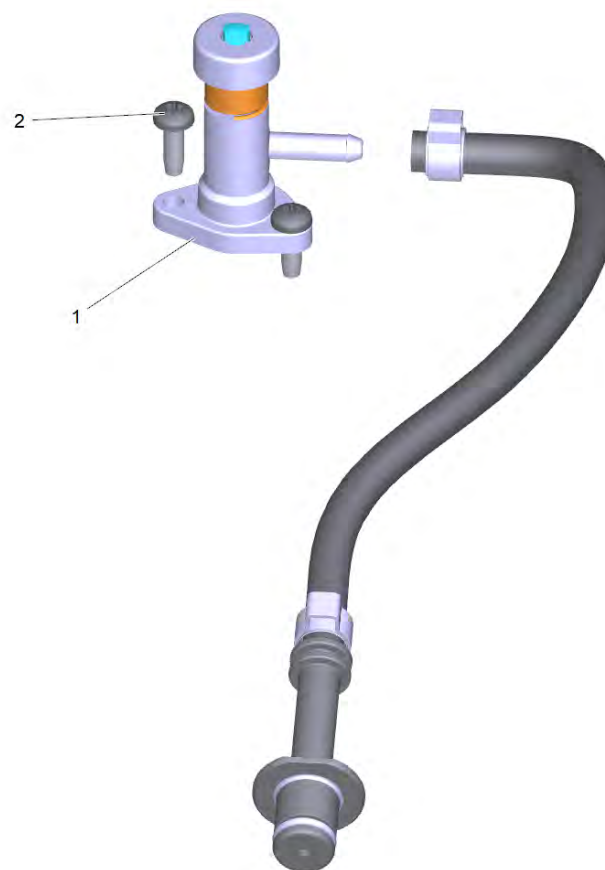

9006 Клапан д/замены SC 1 (4.580-045.0)

POS	Артикульный №	Описание	Количество
1	4.580-009.0	Вентиль SC 1	1
2	7.303-032.0	Винт M4x12 -St-R2R (In6Rd)	2