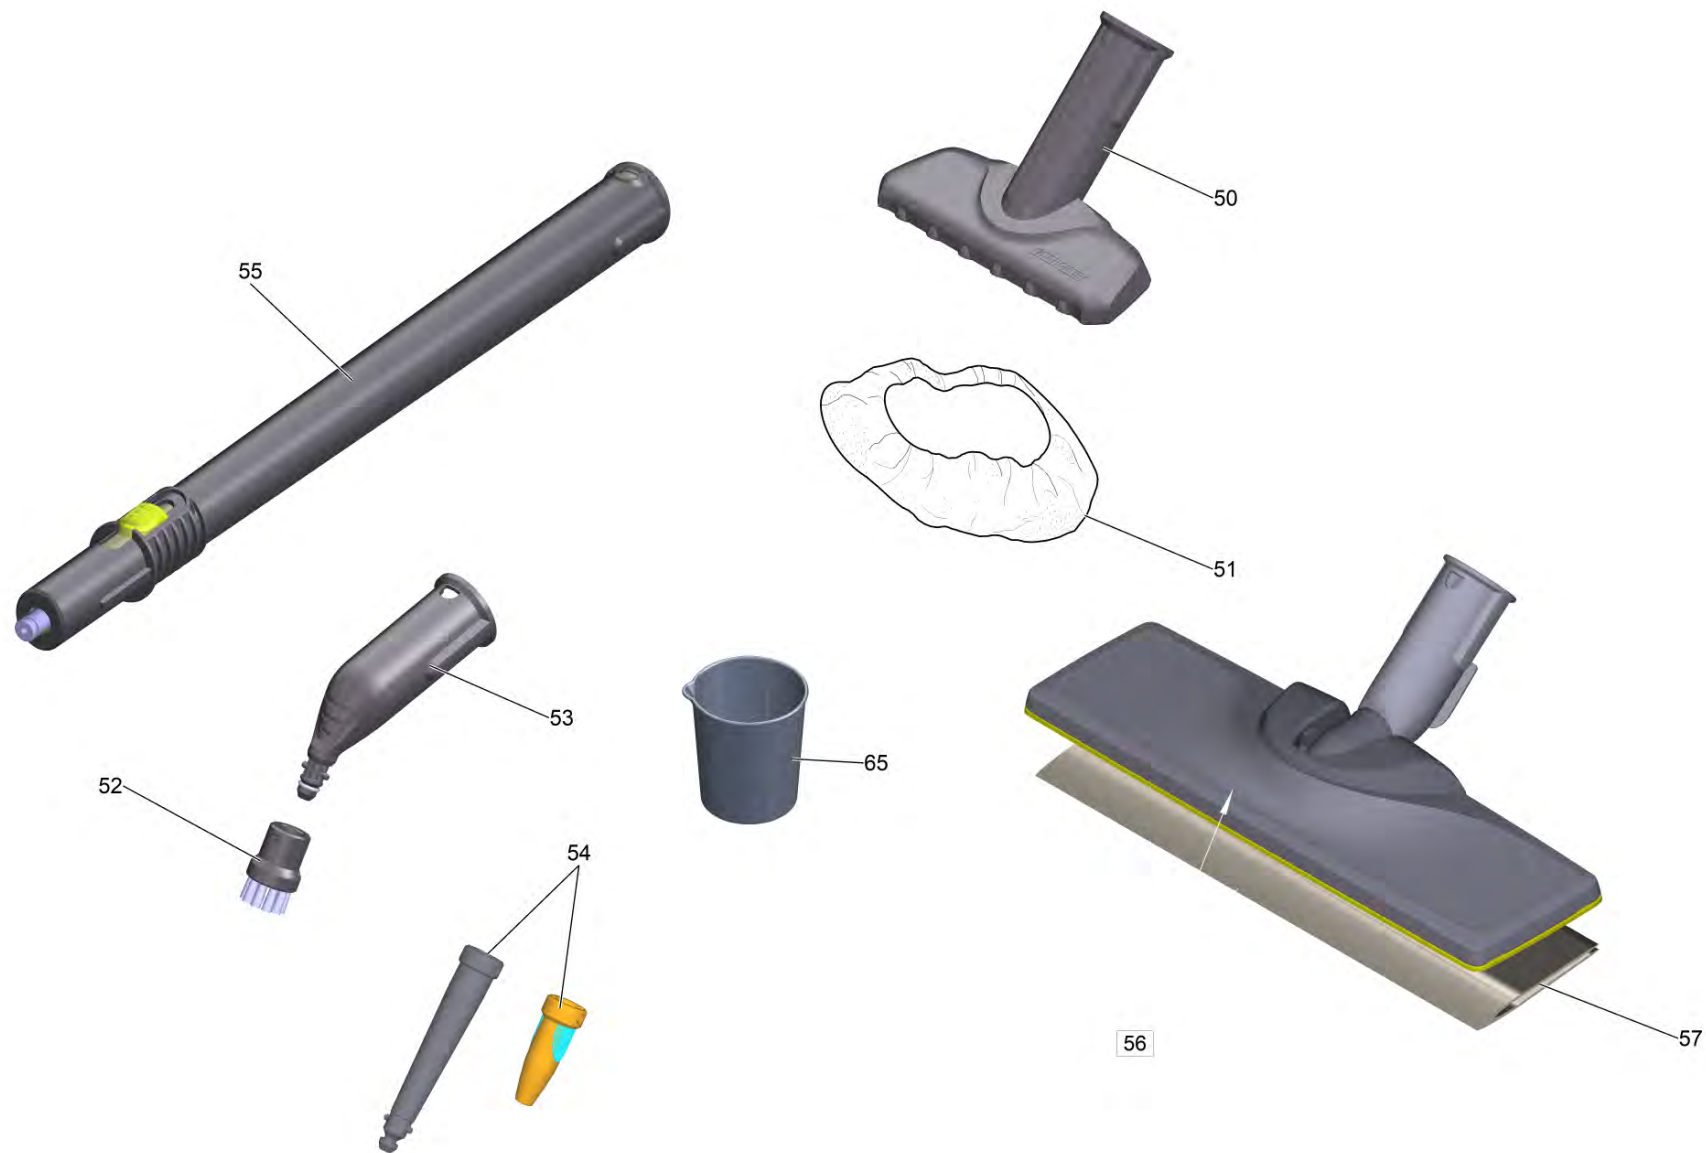

Список запасных частей

(1.516-401.0) SC 1 EasyFix *EU

Содержание

SC 1 EasyFix *EU (1.516-401.0)	3
53 Сопло точечного разбрызгивания в компл. (4.130-431.0)	6
54 Комплект мощное сопло SC1 (2.863-263.0)	8
55 Удлинительная трубка (4.127-027.3)	9
9001 Сменный вкладыш SC 1 (4.512-099.0)	11
9006 Клапан д/замены SC 1 (4.580-045.0)	13

SC 1 EasyFix *EU (1.516-401.0)

POS	Артикульный №	Описание	Количество
2	5.363-635.0	Уплотнитель SV 1202, 1402	1
5	6.303-567.0	Винт с острие 3x12 T8	8
11	6.362-922.0	Кольцо круглого сечения 8,73 x 1,78	1
15	6.373-978.0	Хомут с колпачком тяговая разгрузка	1
16	6.303-557.0	Винт 3x12	2
18	6.363-468.0	Уплотнительное кольцо EPDM 22x3	1
19	5.387-036.0	Предупредительная надпись	1
20	6.630-649.0	Термостат TR-TS Discomelt 2 пароочистите	1
21	7.303-030.0	Винт M4x8 -St-P2R (In6Rd)	2
50	2.884-280.0	Ручная насадка	1
51	2.863-270.0	Микроволоконные обтяжки для ручная форсу	1
52	2.863-264.0	Вращающиеся дисковые щетки набор	1
53	4.130-431.0	Сопло точечного разбрызгивания в компл.	1
54	2.863-263.0	Комплект мощное сопло SC1	1
55	4.127-027.3	Удлинительная трубка	2
56	2.863-267.0	Набор насадок для пола EasyFix	1
57	2.863-259.0	Микроволоконные салфетки для пола EasyFix (2-er Set)	1
58	6.647-681.0	Крепёж кабеля	1
65	5.394-986.0	Измерительный стакан 200 ml, PP	1
9000	4.512-101.0	Корпус для замены SC 1 белый	1
9001	4.512-099.0	Сменный вкладыш SC 1	1
9002	4.070-084.3	Котел на замену SC 1	1
9003	4.512-103.0	Подшипник котёл набор SC 1	1
9004	4.039-236.0	Комплект проводов в сборе SC 1 *EU	1
9005	4.590-007.0	Защитный замок SC 1 для замены	1
9006	4.580-045.0	Клапан д/замены SC 1	1
9007	5.037-009.0	Опорный крючок SC 1	1

53 Сопло точечного разбрызгивания в компл. (4.130-431.0)

POS	Артикульный №	Описание	Количество
2	6.362-186.0	Кольцо круглого сечения 7,65X1,78	1

54 Комплект мощное сопло SC1 (2.863-263.0)

POS	Артикульный №	Описание	Количество
2	6.362-924.0	Кольцо круглого сечения 6,02 x 2,62	1