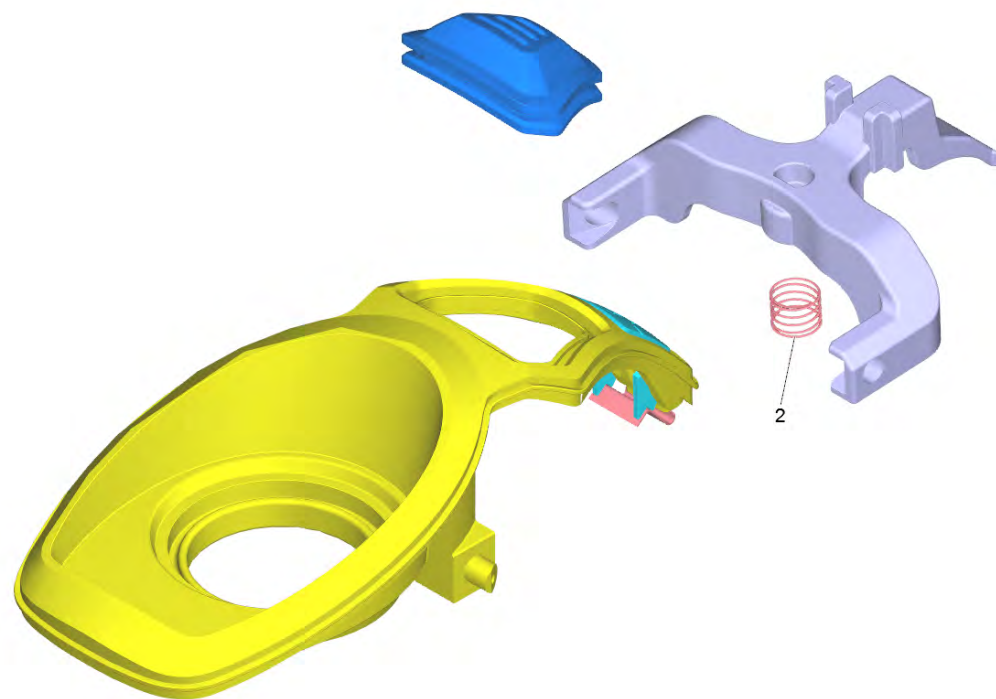

Список запасных частей

(1.516-401.0) SC 1 EasyFix *EU

Содержание

SC 1 EasyFix *EU (1.516-401.0)	3
53 Сопло точечного разбрызгивания в компл. (4.130-431.0)	6
54 Комплект мощное сопло SC1 (2.863-263.0)	8
55 Удлинительная трубка (4.127-027.3)	9
9001 Сменный вкладыш SC 1 (4.512-099.0)	11
9006 Клапан д/замены SC 1 (4.580-045.0)	13

53 Сопло точечного разбрызгивания в компл. (4.130-431.0)

POS	Артикульный №	Описание	Количество
2	6.362-186.0	Кольцо круглого сечения 7,65X1,78	1

54 Комплект мощное сопло SC1 (2.863-263.0)

POS	Артикульный №	Описание	Количество
2	6.362-924.0	Кольцо круглого сечения 6,02 x 2,62	1

55 Удлинительная трубка (4.127-027.3)

POS	Артикульный №	Описание	Количество
3	7.777-999.0	Пополнение запасов прекращенный	1
4	6.362-922.0	Кольцо круглого сечения 8,73 x 1,78	1

9001 Сменный вкладыш SC 1 (4.512-099.0)