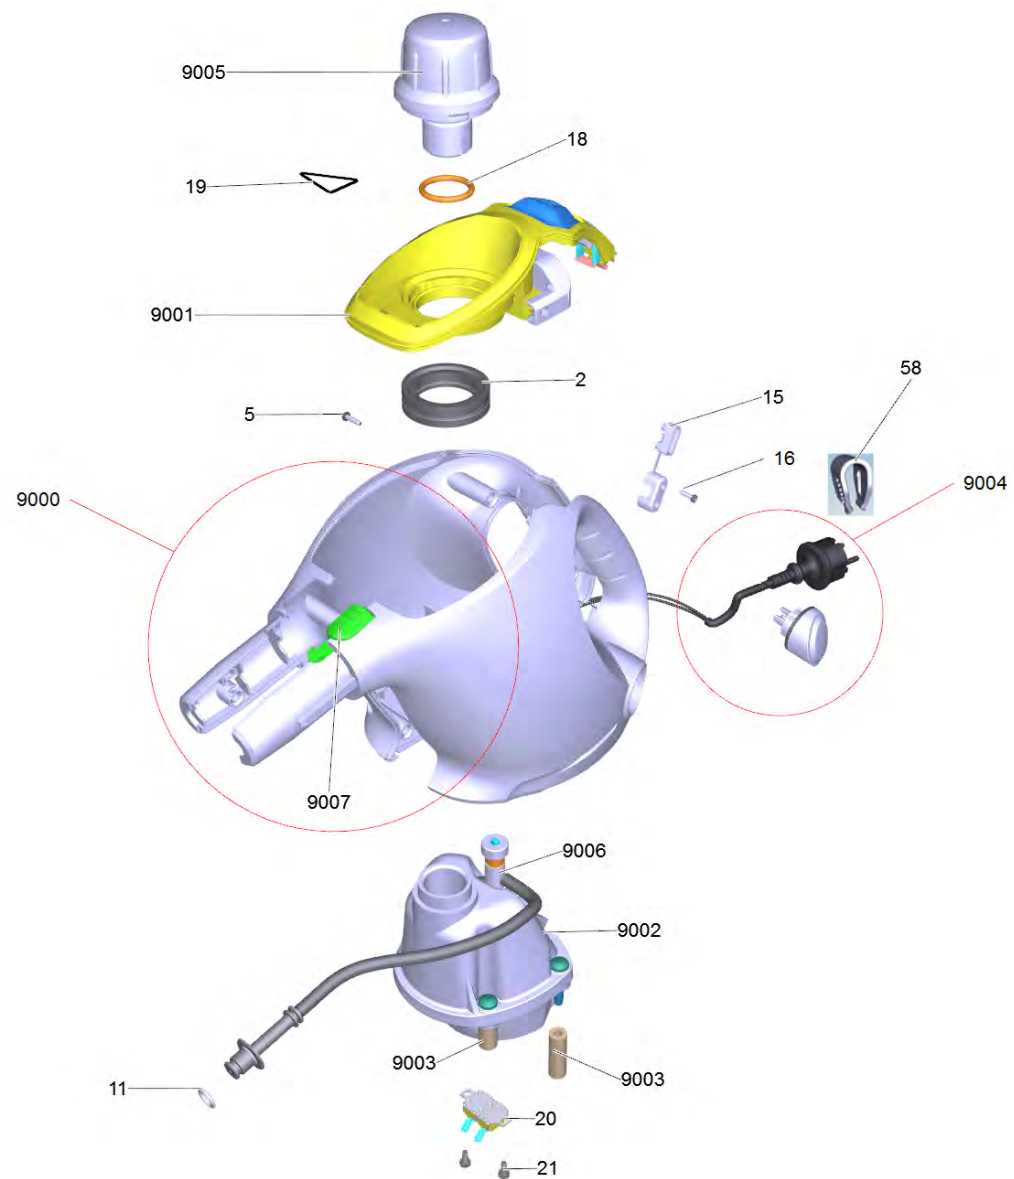

Список запасных частей

(1.516-401.0) SC 1 EasyFix *EU

Содержание

SC 1 EasyFix *EU (1.516-401.0)	3
53 Сопло точечного разбрызгивания в компл. (4.130-431.0)	6
54 Комплект мощное сопло SC1 (2.863-263.0)	8
55 Удлинительная трубка (4.127-027.3)	9
9001 Сменный вкладыш SC 1 (4.512-099.0)	11
9006 Клапан д/замены SC 1 (4.580-045.0)	13

SC 1 EasyFix *EU (1.516-401.0)

POS	Артикульный №	Описание	Количество
2	5.363-635.0	Уплотнитель SV 1202, 1402	1
5	6.303-567.0	Винт с острие 3x12 T8	8
11	6.362-922.0	Кольцо круглого сечения 8,73 x 1,78	1
15	6.373-978.0	Хомут с колпачком тяговая разгрузка	1
16	6.303-557.0	Винт 3x12	2
18	6.363-468.0	Уплотнительное кольцо EPDM 22x3	1
19	5.387-036.0	Предупредительная надпись	1
20	6.630-649.0	Термостат TR-TS Discomelt 2 пароочистите	1
21	7.303-030.0	Винт M4x8 -St-P2R (In6Rd)	2
50	2.884-280.0	Ручная насадка	1
51	2.863-270.0	Микроволоконные обтяжки для ручная форсу	1
52	2.863-264.0	Вращающиеся дисковые щетки набор	1
53	4.130-431.0	Сопло точечного разбрызгивания в компл.	1
54	2.863-263.0	Комплект мощное сопло SC1	1
55	4.127-027.3	Удлинительная трубка	2
56	2.863-267.0	Набор насадок для пола EasyFix	1
57	2.863-259.0	Микроволоконные салфетки для пола EasyFix (2-er Set)	1
58	6.647-681.0	Крепёж кабеля	1
65	5.394-986.0	Измерительный стакан 200 ml, PP	1
9000	4.512-101.0	Корпус для замены SC 1 белый	1
9001	4.512-099.0	Сменный вкладыш SC 1	1
9002	4.070-084.3	Котел на замену SC 1	1
9003	4.512-103.0	Подшипник котёл набор SC 1	1
9004	4.039-236.0	Комплект проводов в сборе SC 1 *EU	1
9005	4.590-007.0	Защитный замок SC 1 для замены	1
9006	4.580-045.0	Клапан д/замены SC 1	1
9007	5.037-009.0	Опорный крючок SC 1	1

53 Сопло точечного разбрызгивания в компл. (4.130-431.0)

POS	Артикульный №	Описание	Количество
2	6.362-186.0	Кольцо круглого сечения 7,65X1,78	1

54 Комплект мощное сопло SC1 (2.863-263.0)

POS	Артикульный №	Описание	Количество
2	6.362-924.0	Кольцо круглого сечения 6,02 x 2,62	1