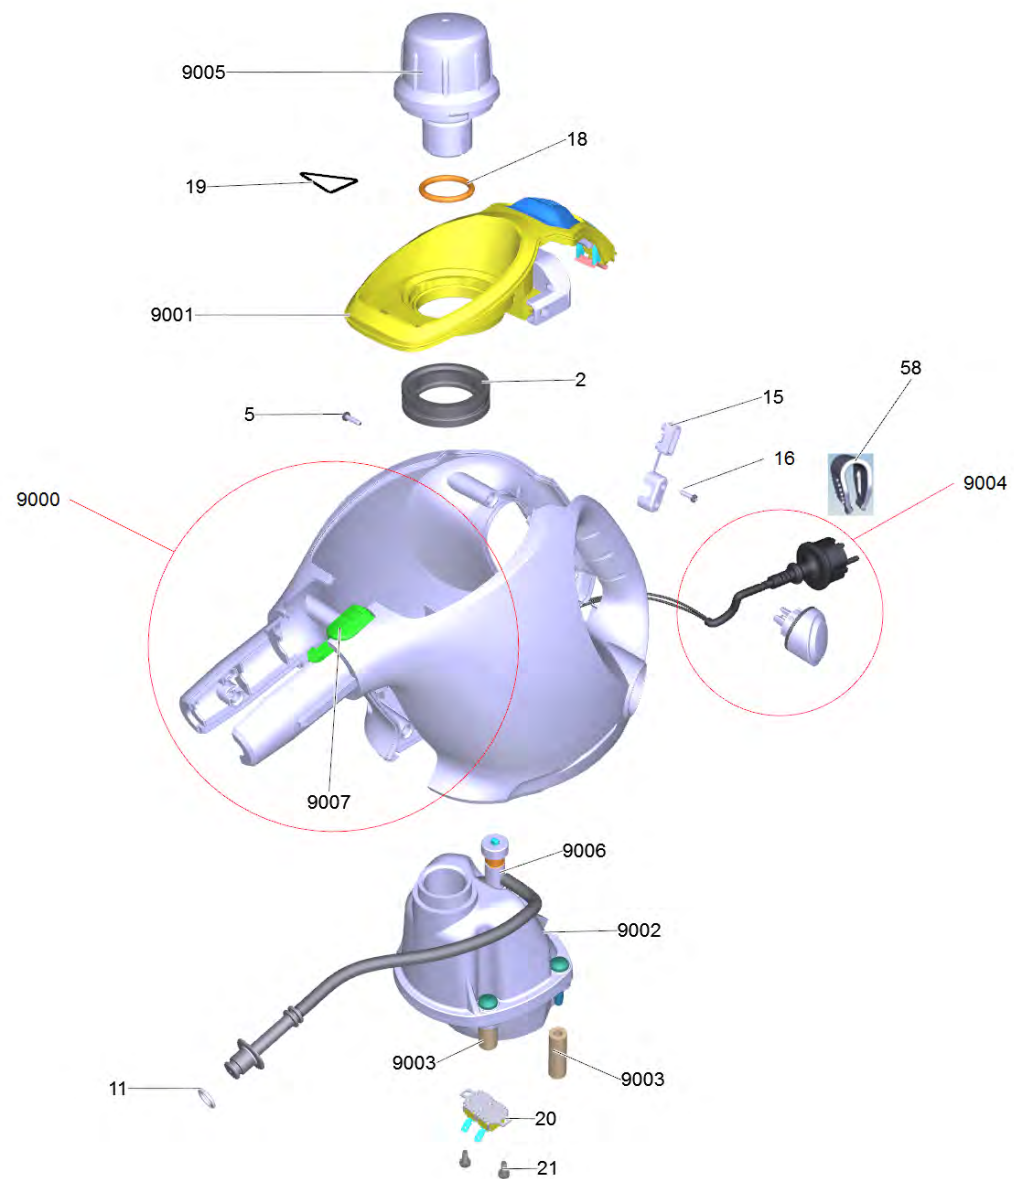

Список запасных частей

(1.516-400.0) SC 1 *EU

Содержание

SC 1 *EU (1.516-400.0)	3
53 Сопло точечного разбрызгивания в компл. (4.130-431.0)	6
54 Комплект мощное сопло SC1 (2.863-263.0)	8
9001 Сменный вкладыш SC 1 (4.512-099.0)	9
9006 Клапан д/замены SC 1 (4.580-045.0)	11

SC 1 *EU (1.516-400.0)

POS	Артикульный №	Описание	Количество
2	5.363-635.0	Уплотнитель SV 1202, 1402	1
5	6.303-567.0	Винт с острие 3x12 T8	8
11	6.362-922.0	Кольцо круглого сечения 8,73 x 1,78	1
15	6.373-978.0	Хомут с колпачком тяговая разгрузка	1
16	6.303-557.0	Винт 3x12	2
18	6.363-468.0	Уплотнительное кольцо EPDM 22x3	1
19	5.387-036.0	Предупредительная надпись	1
20	6.630-649.0	Термостат TR-TS Discomelt 2 пароочистите	1
21	7.303-030.0	Винт M4x8 -St-P2R (In6Rd)	2
50	2.884-280.0	Ручная насадка	1
51	2.863-270.0	Микроволоконные обтяжки для ручная форсу	1
52	2.863-264.0	Вращающиеся дисковые щетки набор	1
53	4.130-431.0	Сопло точечного разбрызгивания в компл.	1
54	2.863-263.0	Комплект мощное сопло SC1	1
58	6.647-681.0	Крепёж кабеля	1
65	5.394-986.0	Измерительный стакан 200 ml, PP	1
9000	4.512-101.0	Корпус для замены SC 1 белый	1
9001	4.512-099.0	Сменный вкладыш SC 1	1
9002	4.070-084.3	Котел на замену SC 1	1
9003	4.512-103.0	Подшипник котёл набор SC 1	1
9004	4.039-236.0	Комплект проводов в сборе SC 1 *EU	1
9005	4.590-007.0	Защитный замок SC 1 для замены	1
9006	4.580-045.0	Клапан д/замены SC 1	1
9007	5.037-009.0	Опорный крючок SC 1	1

53 Сопло точечного разбрызгивания в компл. (4.130-431.0)

POS	Артикульный №	Описание	Количество
2	6.362-186.0	Кольцо круглого сечения 7,65X1,78	1

54 Комплект мощное сопло SC1 (2.863-263.0)

POS	Артикульный №	Описание	Количество
2	6.362-924.0	Кольцо круглого сечения 6,02 x 2,62	1

9001 Сменный вкладыш SC 1 (4.512-099.0)

POS	Артикульный №	Описание	Количество
2	6.330-083.0	Нажимная пружина	1

9006 Клапан д/замены SC 1 (4.580-045.0)

POS	Артикульный №	Описание	Количество
1	4.580-009.0	Вентиль SC 1	1
2	7.303-032.0	Винт M4x12 -St-R2R (In6Rd)	2