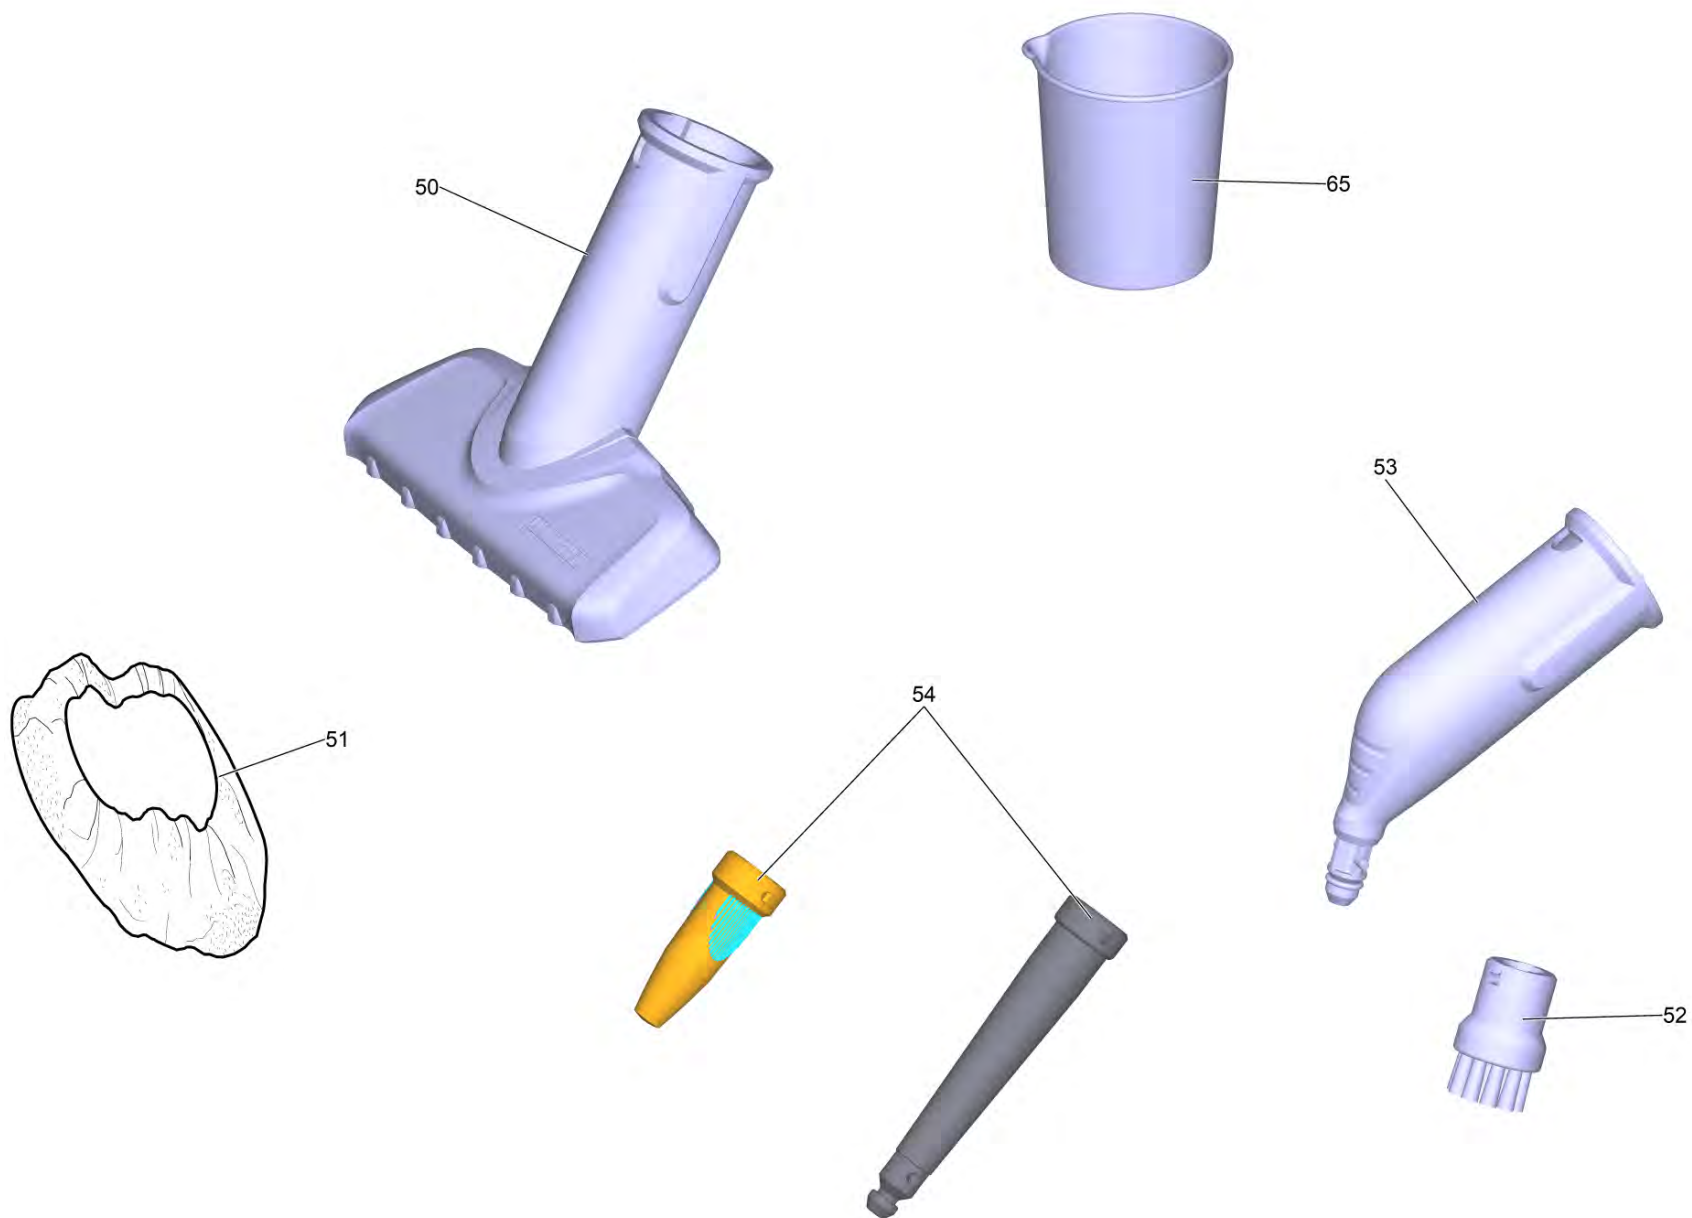

Список запасных частей

(1.516-400.0) SC 1 *EU

Содержание

SC 1 *EU (1.516-400.0)	3
53 Сопло точечного разбрызгивания в компл. (4.130-431.0)	6
54 Комплект мощное сопло SC1 (2.863-263.0)	8
9001 Сменный вкладыш SC 1 (4.512-099.0)	9
9006 Клапан д/замены SC 1 (4.580-045.0)	11

SC 1 *EU (1.516-400.0)

POS	Артикульный №	Описание	Количество
2	5.363-635.0	Уплотнитель SV 1202, 1402	1
5	6.303-567.0	Винт с острие 3x12 T8	8
11	6.362-922.0	Кольцо круглого сечения 8,73 x 1,78	1
15	6.373-978.0	Хомут с колпачком тяговая разгрузка	1
16	6.303-557.0	Винт 3x12	2
18	6.363-468.0	Уплотнительное кольцо EPDM 22x3	1
19	5.387-036.0	Предупредительная надпись	1
20	6.630-649.0	Термостат TR-TS Discomelt 2 пароочистите	1
21	7.303-030.0	Винт M4x8 -St-P2R (In6Rd)	2
50	2.884-280.0	Ручная насадка	1
51	2.863-270.0	Микроволоконные обтяжки для ручная форсу	1
52	2.863-264.0	Вращающиеся дисковые щетки набор	1
53	4.130-431.0	Сопло точечного разбрызгивания в компл.	1
54	2.863-263.0	Комплект мощное сопло SC1	1
58	6.647-681.0	Крепёж кабеля	1
65	5.394-986.0	Измерительный стакан 200 ml, PP	1
9000	4.512-101.0	Корпус для замены SC 1 белый	1
9001	4.512-099.0	Сменный вкладыш SC 1	1
9002	4.070-084.3	Котел на замену SC 1	1
9003	4.512-103.0	Подшипник котёл набор SC 1	1
9004	4.039-236.0	Комплект проводов в сборе SC 1 *EU	1
9005	4.590-007.0	Защитный замок SC 1 для замены	1
9006	4.580-045.0	Клапан д/замены SC 1	1
9007	5.037-009.0	Опорный крючок SC 1	1

53 Сопло точечного разбрызгивания в компл. (4.130-431.0)

POS	Артикульный №	Описание	Количество
2	6.362-186.0	Кольцо круглого сечения 7,65X1,78	1

54 Комплект мощное сопло SC1 (2.863-263.0)

POS	Артикульный №	Описание	Количество
2	6.362-924.0	Кольцо круглого сечения 6,02 x 2,62	1

9001 Сменный вкладыш SC 1 (4.512-099.0)

POS	Артикульный №	Описание	Количество
2	6.330-083.0	Нажимная пружина	1

9006 Клапан д/замены SC 1 (4.580-045.0)

POS	Артикульный №	Описание	Количество
1	4.580-009.0	Вентиль SC 1	1
2	7.303-032.0	Винт M4x12 -St-R2R (In6Rd)	2