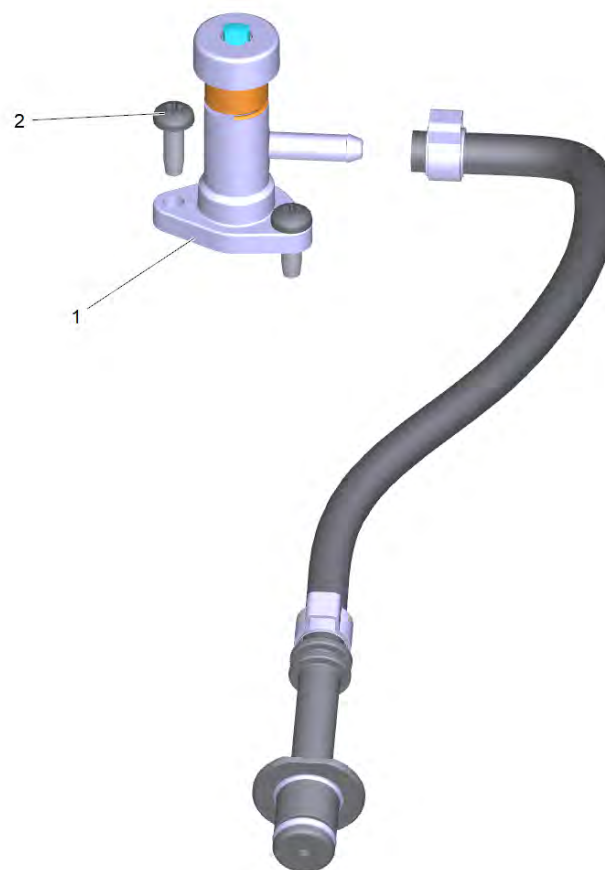

Список запасных частей

(1.516-400.0) SC 1 *EU

Содержание

SC 1 *EU (1.516-400.0)	3
53 Сопло точечного разбрызгивания в компл. (4.130-431.0)	6
54 Комплект мощное сопло SC1 (2.863-263.0)	8
9001 Сменный вкладыш SC 1 (4.512-099.0)	9
9006 Клапан д/замены SC 1 (4.580-045.0)	11

SC 1 *EU (1.516-400.0)

POS	Артикульный №	Описание	Количество
2	5.363-635.0	Уплотнитель SV 1202, 1402	1
5	6.303-567.0	Винт с острие 3x12 T8	8
11	6.362-922.0	Кольцо круглого сечения 8,73 x 1,78	1
15	6.373-978.0	Хомут с колпачком тяговая разгрузка	1
16	6.303-557.0	Винт 3x12	2
18	6.363-468.0	Уплотнительное кольцо EPDM 22x3	1
19	5.387-036.0	Предупредительная надпись	1
20	6.630-649.0	Термостат TR-TS Discomelt 2 пароочистите	1
21	7.303-030.0	Винт M4x8 -St-P2R (In6Rd)	2
50	2.884-280.0	Ручная насадка	1
51	2.863-270.0	Микроволоконные обтяжки для ручная форсу	1
52	2.863-264.0	Вращающиеся дисковые щетки набор	1
53	4.130-431.0	Сопло точечного разбрызгивания в компл.	1
54	2.863-263.0	Комплект мощное сопло SC1	1
58	6.647-681.0	Крепёж кабеля	1
65	5.394-986.0	Измерительный стакан 200 ml, PP	1
9000	4.512-101.0	Корпус для замены SC 1 белый	1
9001	4.512-099.0	Сменный вкладыш SC 1	1
9002	4.070-084.3	Котел на замену SC 1	1
9003	4.512-103.0	Подшипник котёл набор SC 1	1
9004	4.039-236.0	Комплект проводов в сборе SC 1 *EU	1
9005	4.590-007.0	Защитный замок SC 1 для замены	1
9006	4.580-045.0	Клапан д/замены SC 1	1
9007	5.037-009.0	Опорный крючок SC 1	1

53 Сопло точечного разбрызгивания в компл. (4.130-431.0)

POS	Артикульный №	Описание	Количество
2	6.362-186.0	Кольцо круглого сечения 7,65X1,78	1

54 Комплект мощное сопло SC1 (2.863-263.0)

POS	Артикульный №	Описание	Количество
2	6.362-924.0	Кольцо круглого сечения 6,02 x 2,62	1

9001 Сменный вкладыш SC 1 (4.512-099.0)

POS	Артикульный №	Описание	Количество
2	6.330-083.0	Нажимная пружина	1

9006 Клапан д/замены SC 1 (4.580-045.0)

POS	Артикульный №	Описание	Количество
1	4.580-009.0	Вентиль SC 1	1
2	7.303-032.0	Винт M4x12 -St-R2R (In6Rd)	2