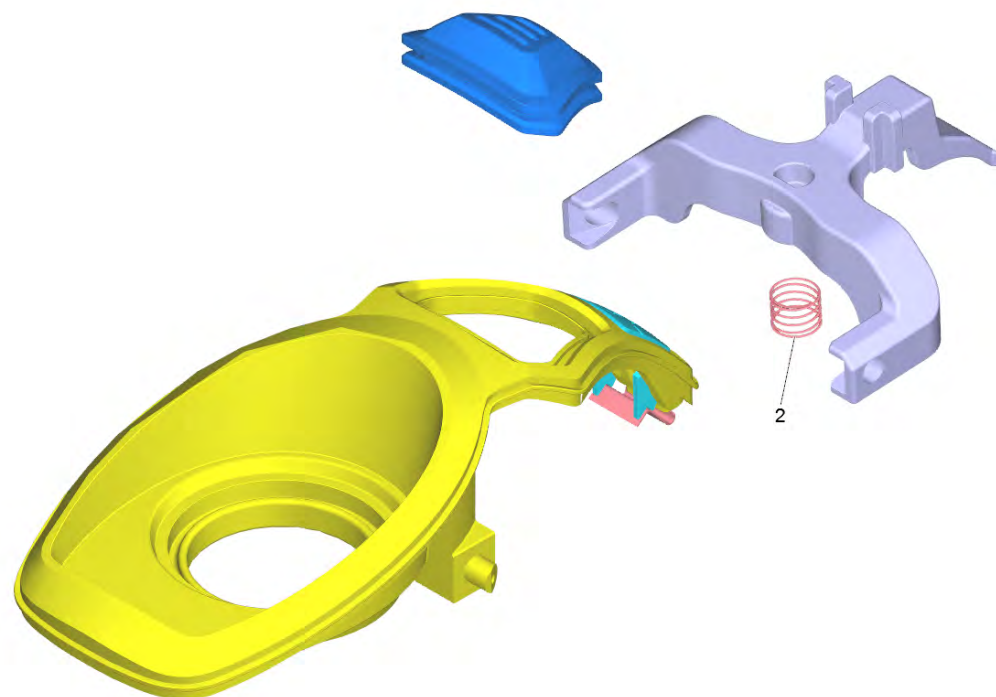

Список запасных частей

(1.516-400.0) SC 1 *EU

Содержание

SC 1 *EU (1.516-400.0)	3
53 Сопло точечного разбрызгивания в компл. (4.130-431.0)	6
54 Комплект мощное сопло SC1 (2.863-263.0)	8
9001 Сменный вкладыш SC 1 (4.512-099.0)	9
9006 Клапан д/замены SC 1 (4.580-045.0)	11

SC 1 *EU (1.516-400.0)

POS	Артикульный №	Описание	Количество
2	5.363-635.0	Уплотнитель SV 1202, 1402	1
5	6.303-567.0	Винт с острие 3x12 T8	8
11	6.362-922.0	Кольцо круглого сечения 8,73 x 1,78	1
15	6.373-978.0	Хомут с колпачком тяговая разгрузка	1
16	6.303-557.0	Винт 3x12	2
18	6.363-468.0	Уплотнительное кольцо EPDM 22x3	1
19	5.387-036.0	Предупредительная надпись	1
20	6.630-649.0	Термостат TR-TS Discomelt 2 пароочистите	1
21	7.303-030.0	Винт M4x8 -St-P2R (In6Rd)	2
50	2.884-280.0	Ручная насадка	1
51	2.863-270.0	Микроволоконные обтяжки для ручная форсу	1
52	2.863-264.0	Вращающиеся дисковые щетки набор	1
53	4.130-431.0	Сопло точечного разбрызгивания в компл.	1
54	2.863-263.0	Комплект мощное сопло SC1	1
58	6.647-681.0	Крепёж кабеля	1
65	5.394-986.0	Измерительный стакан 200 ml, PP	1
9000	4.512-101.0	Корпус для замены SC 1 белый	1
9001	4.512-099.0	Сменный вкладыш SC 1	1
9002	4.070-084.3	Котел на замену SC 1	1
9003	4.512-103.0	Подшипник котёл набор SC 1	1
9004	4.039-236.0	Комплект проводов в сборе SC 1 *EU	1
9005	4.590-007.0	Защитный замок SC 1 для замены	1
9006	4.580-045.0	Клапан д/замены SC 1	1
9007	5.037-009.0	Опорный крючок SC 1	1

53 Сопло точечного разбрызгивания в компл. (4.130-431.0)

POS	Артикульный №	Описание	Количество
2	6.362-186.0	Кольцо круглого сечения 7,65X1,78	1

54 Комплект мощное сопло SC1 (2.863-263.0)

POS	Артикульный №	Описание	Количество
2	6.362-924.0	Кольцо круглого сечения 6,02 x 2,62	1

9001 Сменный вкладыш SC 1 (4.512-099.0)

POS	Артикульный №	Описание	Количество
2	6.330-083.0	Нажимная пружина	1

9006 Клапан д/замены SC 1 (4.580-045.0)

POS	Артикульный №	Описание	Количество
1	4.580-009.0	Вентиль SC 1	1
2	7.303-032.0	Винт M4x12 -St-R2R (In6Rd)	2