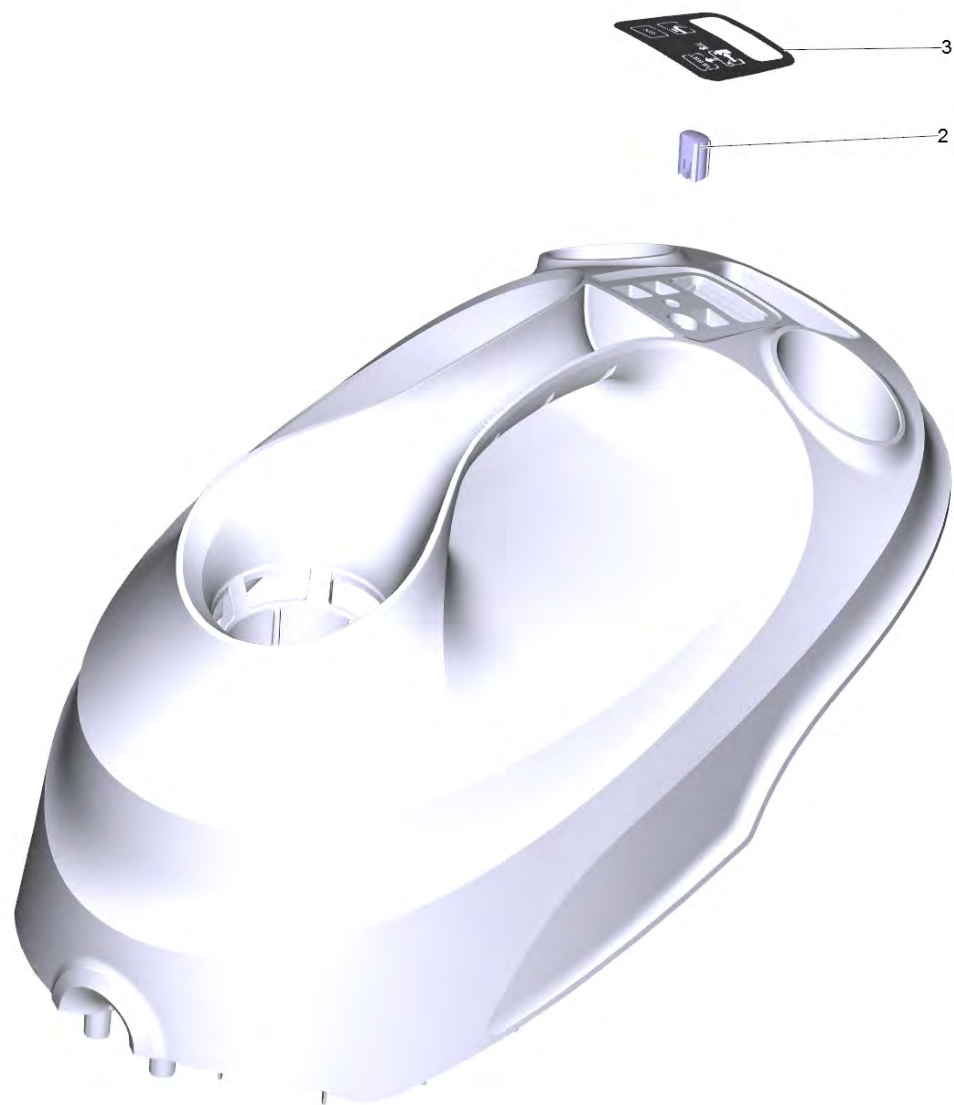

Список запасных частей

(1.513-661.0) SC 3 EasyFix Plus*EU

Содержание

SC 3 EasyFix Plus*EU (1.513-661.0)	3
40 Паровой котёл комплектный SC 3	6
1 Паровой котёл предварительно смонтирован	8
1 Опора комплектный заменитель DLE SC 3 (4.512-095.0)	10
26 Хомут для шланга 8,5-10,0 (6.389-882.0)	12
74 Электроника для SC 3 (4.512-110.0)	13
144 Точечное сопло в компл. (4.130-021.0)	15
147 Удлинительная трубка (4.127-027.3)	17
148 Комплект мощное сопло SC1 (2.863-263.0)	19
9001 Нижняя часть корпуса комплектный заменит (4.512-090.0)	20
9002 Верхняя часть корпуса SC 3 для замены (4.512-109.0)	22

40 Паровой котёл комплектный SC 3

POS	Артикульный №	Описание	Количество
1		Паровой котёл предварительно смонтирован	1
5	5.585-066.0	Скоба	1
6	4.413-000.0	Регулятор давления, замена, 0,21 МПа	1
10	4.039-235.0	Комплект кабеля SC 3	1
11	6.650-729.0	Сетевой шнур *EU 4m (class 6)	1
13	5.034-505.0	Бугель кабеля	1
14	6.303-199.0	Винт со сферо-цилиндр. головкой 4,2x 16	2

147 Удлинительная трубка (4.127-027.3)

POS	Артикульный №	Описание	Количество
3	7.777-999.0	Пополнение запасов прекращенный	1
4	6.362-922.0	Кольцо круглого сечения 8,73 x 1,78	1

148 Комплект мощное сопло SC1 (2.863-263.0)

POS	Артикульный №	Описание	Количество
2	6.362-924.0	Кольцо круглого сечения 6,02 x 2,62	1

9001 Нижняя часть корпуса комплектный заменит (4.512-090.0)

POS	Артикульный №	Описание	Количество
2	4.515-307.0	Комплект замены импеллера SC 1020	1
3	4.512-073.0	Ролик	1