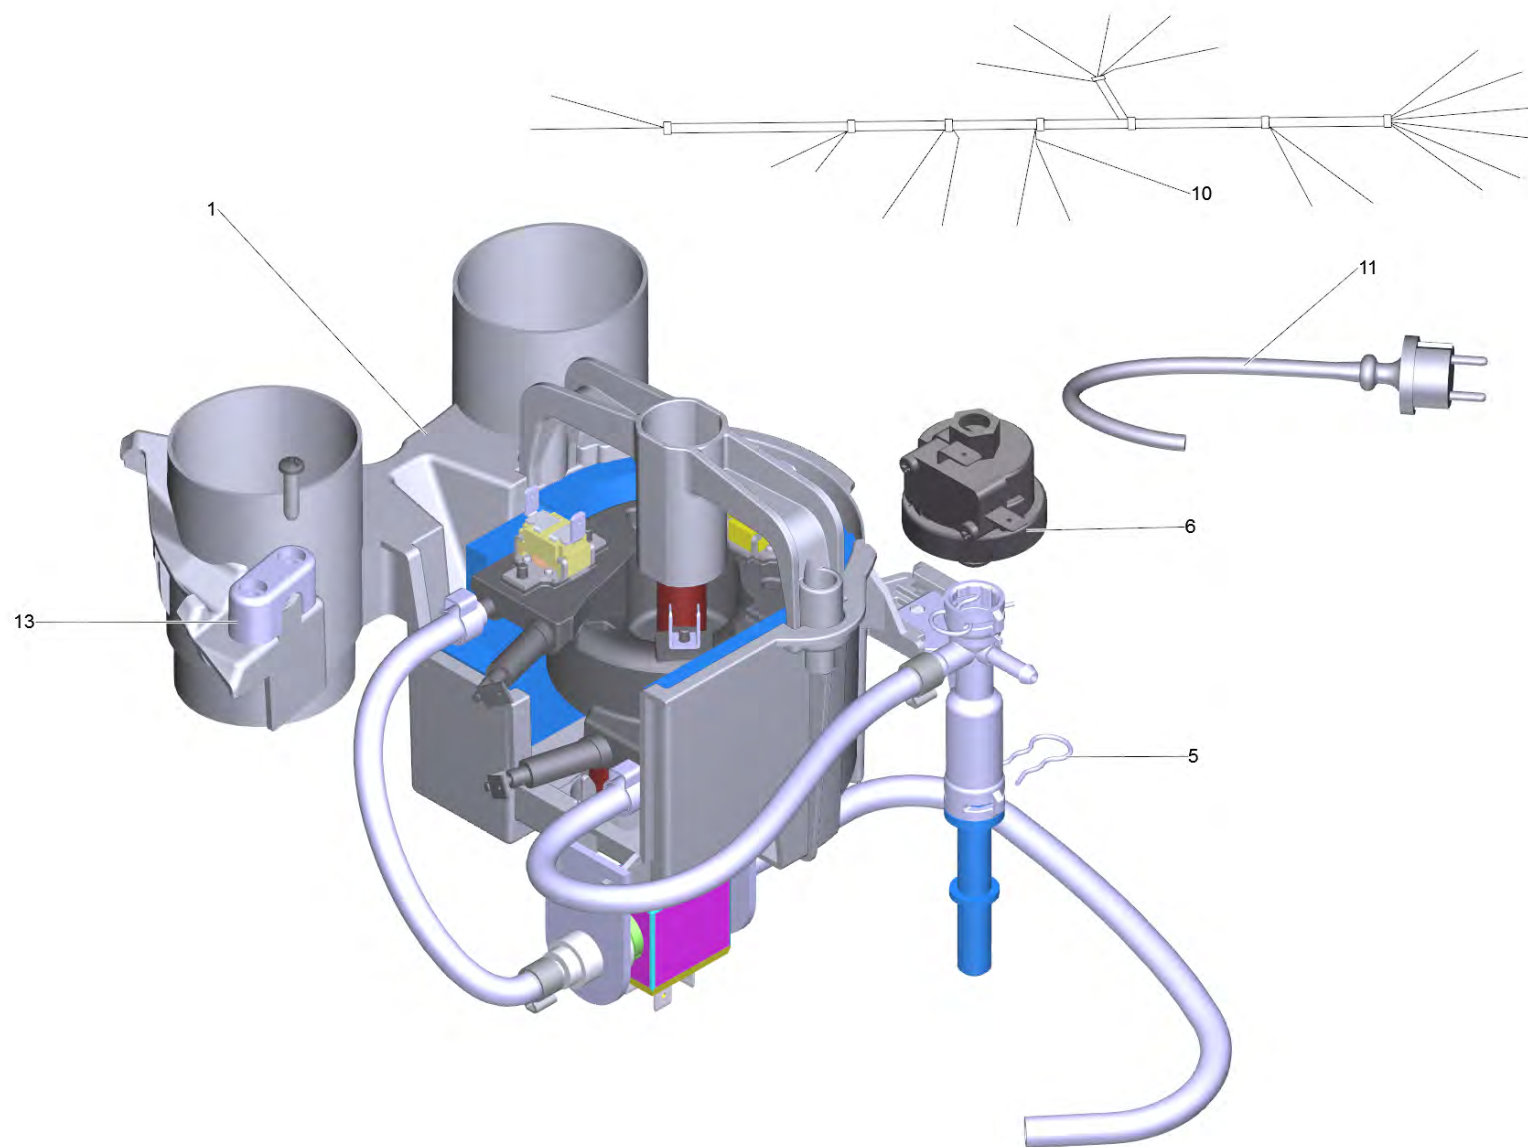

Список запасных частей

(1.513-661.0) SC 3 EasyFix Plus*EU

Содержание

SC 3 EasyFix Plus*EU (1.513-661.0)	3
40 Паровой котёл комплектный SC 3	6
1 Паровой котёл предварительно смонтирован	8
1 Опора комплектный заменитель DLE SC 3 (4.512-095.0)	10
26 Хомут для шланга 8,5-10,0 (6.389-882.0)	12
74 Электроника для SC 3 (4.512-110.0)	13
144 Точечное сопло в компл. (4.130-021.0)	15
147 Удлинительная трубка (4.127-027.3)	17
148 Комплект мощное сопло SC1 (2.863-263.0)	19
9001 Нижняя часть корпуса комплектный заменит (4.512-090.0)	20
9002 Верхняя часть корпуса SC 3 для замены (4.512-109.0)	22

40 Паровой котёл комплектный SC 3

POS	Артикульный №	Описание	Количество
1		Паровой котёл предварительно смонтирован	1
5	5.585-066.0	Скоба	1
6	4.413-000.0	Регулятор давления, замена, 0,21 МПа	1
10	4.039-235.0	Комплект кабеля SC 3	1
11	6.650-729.0	Сетевой шнур *EU 4m (class 6)	1
13	5.034-505.0	Бугель кабеля	1
14	6.303-199.0	Винт со сферо-цилиндр. головкой 4,2x 16	2