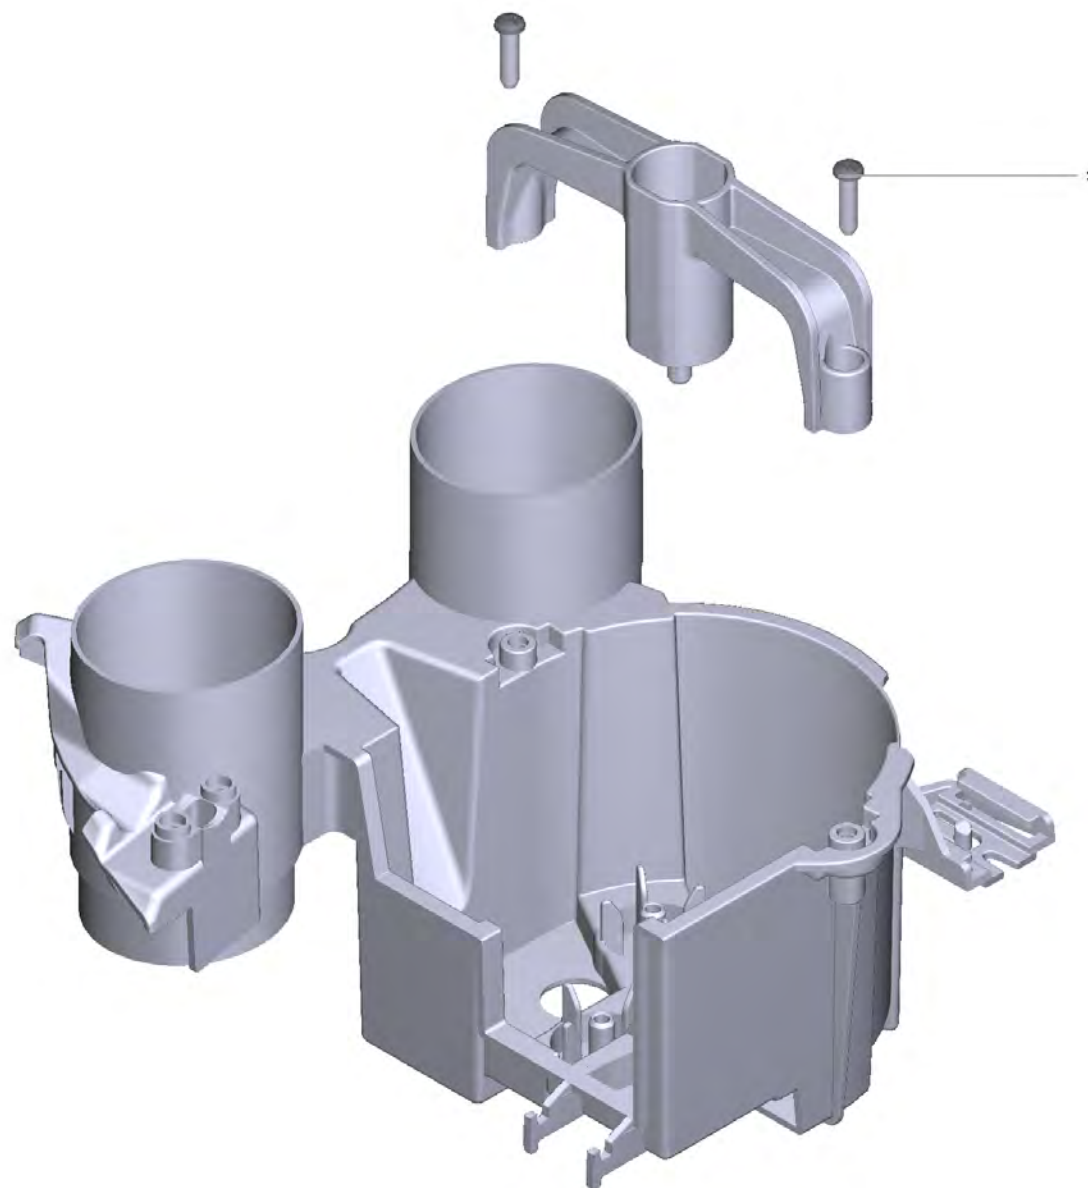

1 Паровой котёл предварительно смонтирован

POS	Артикульный №	Описание	Количество	Текст ссылки
1	4.512-095.0	Опора комплектный заменитель DLE SC 3	1	
2	6.512-038.0	Подшипник резина	4	
5	4.585-033.0	Проточный нагреватель SC 3	1	
10	4.512-096.0	Насос для замены SC 3	1	
15	4.580-021.0	Предохранительный клапан комплектный	1	
22	6.391-336.0	Шланг	0,275	ЗАКАЗЫВАТЬ МЕТРАЖОМ
23	6.389-016.0	Силиконовый шланг DN4.5-Poly	0,15	ЗАКАЗЫВАТЬ МЕТРАЖОМ
24	6.390-408.0	Зажимная скоба 9,5	3	
25	6.389-016.0	Силиконовый шланг DN4.5-Poly	0,23	ЗАКАЗЫВАТЬ МЕТРАЖОМ
26	6.389-882.0	Хомут для шланга 8,5-10,0	2	
35	5.585-067.0	Изоляция DLE	1