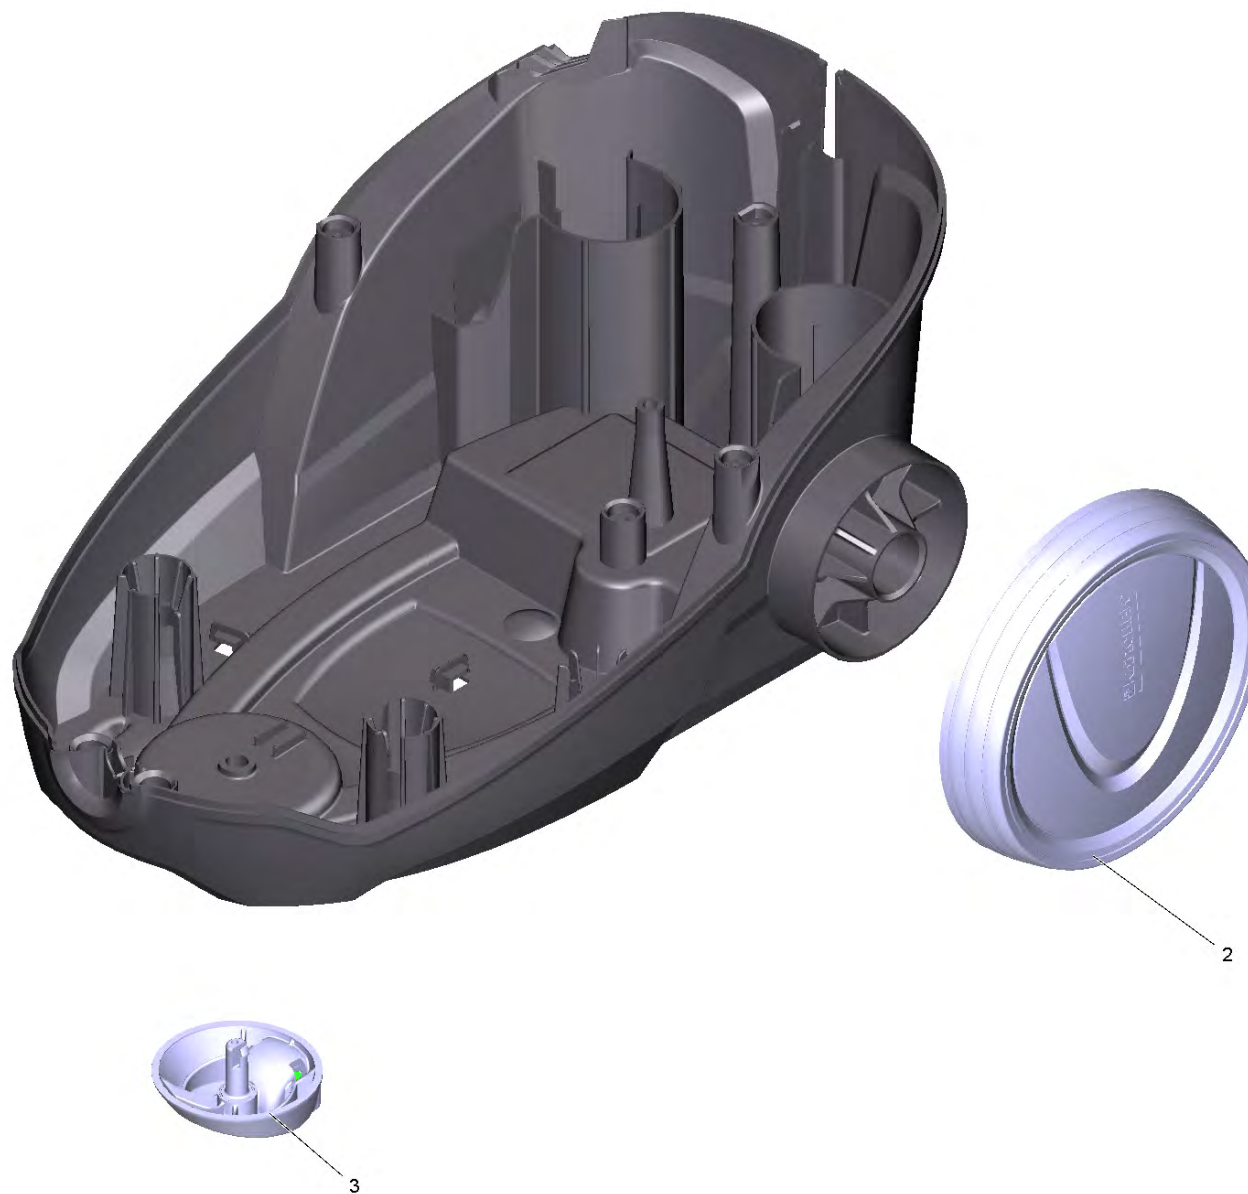

9001 Нижняя часть корпуса комплектный заменит (4.512-090.0)

POS	Артикульный №	Описание	Количество
2	4.515-307.0	Комплект замены импеллера SC 1020	1
3	4.512-073.0	Ролик	1