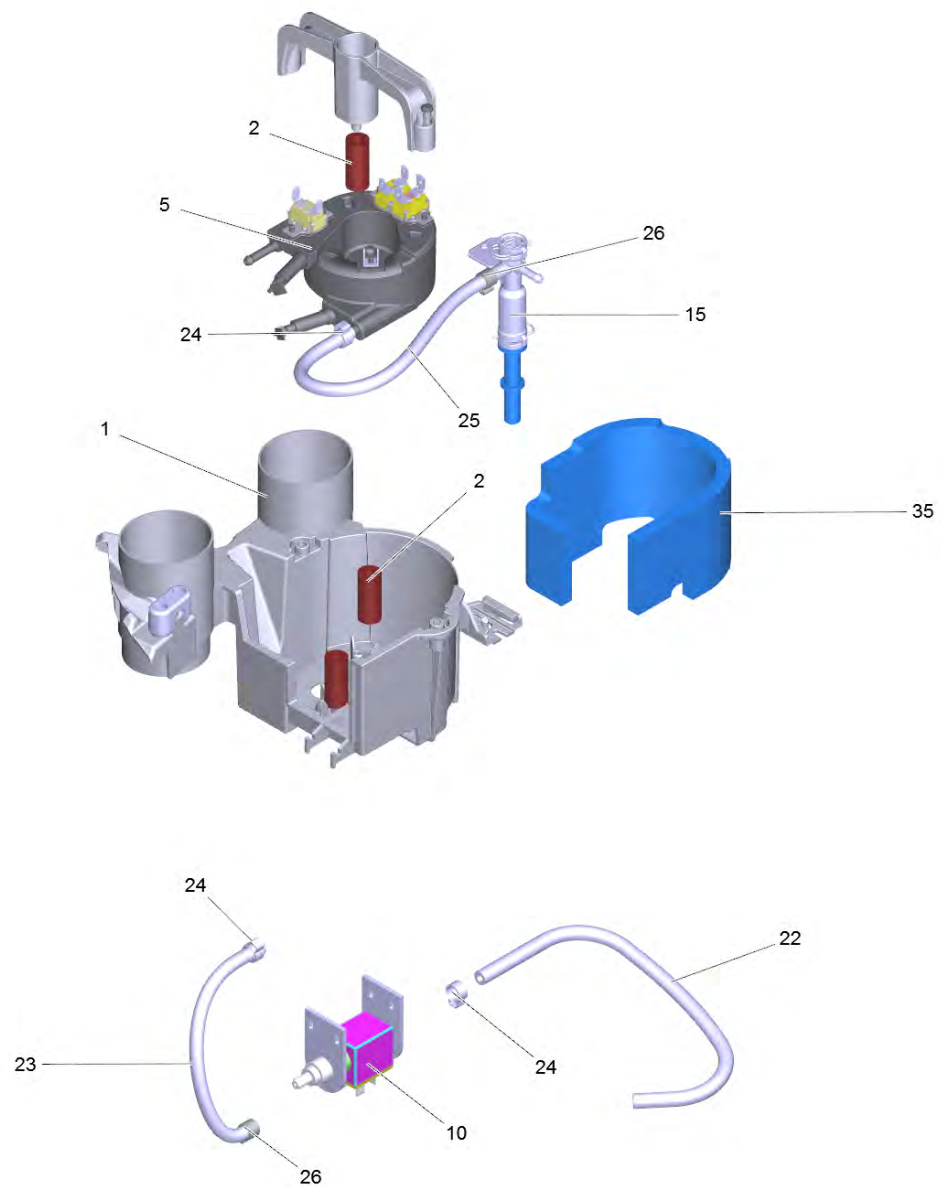

40 Паровой котёл комплектный SC 3

POS	Артикульный №	Описание	Количество
1		Паровой котёл предварительно смонтирован	1
5	5.585-066.0	Скоба	1
6	4.413-000.0	Регулятор давления, замена, 0,21 МПа	1
10	4.039-235.0	Комплект кабеля SC 3	1
11	6.650-729.0	Сетевой шнур *EU 4m (class 6)	1
13	5.034-505.0	Бугель кабеля	1
14	6.303-199.0	Винт со сферо-цилиндр. головкой 4,2x 16	2