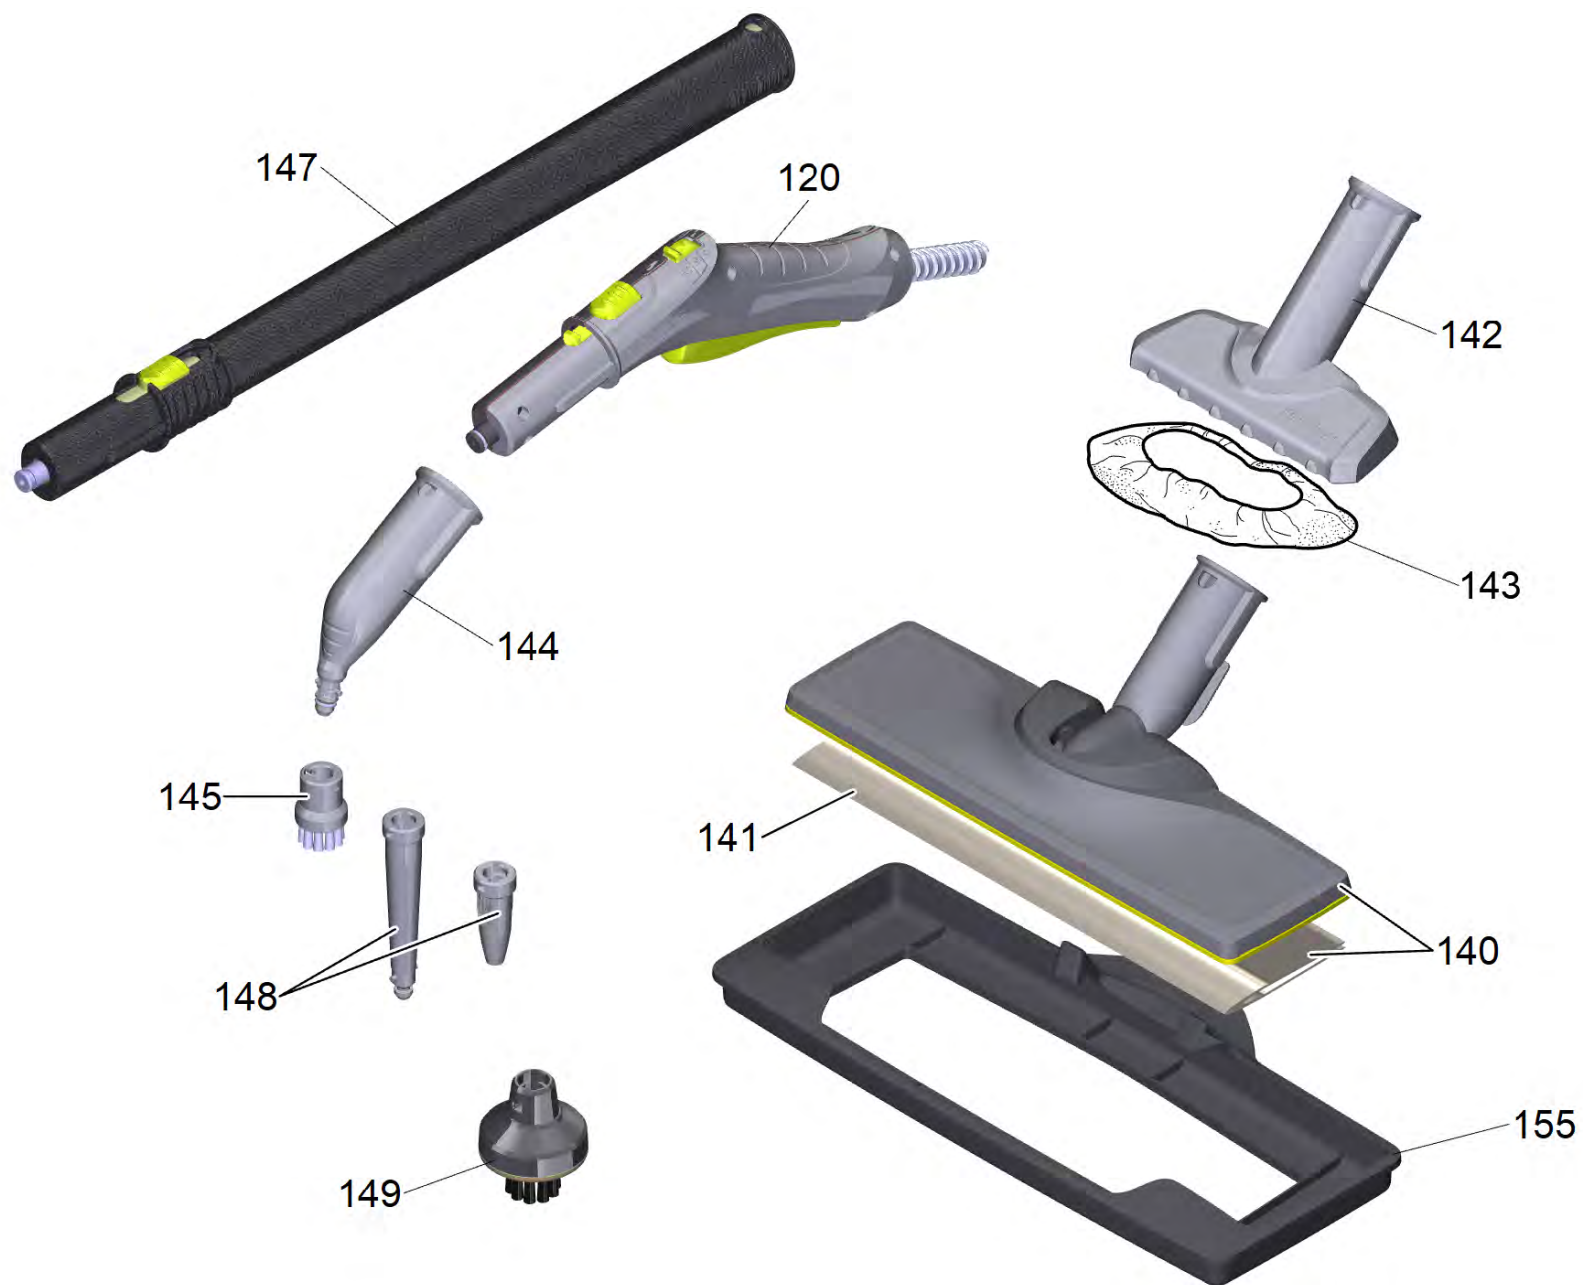

Список запасных частей

(1.513-661.0) SC 3 EasyFix Plus*EU

Содержание

SC 3 EasyFix Plus*EU (1.513-661.0)	3
40 Паровой котёл комплектный SC 3	6
1 Паровой котёл предварительно смонтирован	8
1 Опора комплектный заменитель DLE SC 3 (4.512-095.0)	10
26 Хомут для шланга 8,5-10,0 (6.389-882.0)	12
74 Электроника для SC 3 (4.512-110.0)	13
144 Точечное сопло в компл. (4.130-021.0)	15
147 Удлинительная трубка (4.127-027.3)	17
148 Комплект мощное сопло SC1 (2.863-263.0)	19
9001 Нижняя часть корпуса комплектный заменит (4.512-090.0)	20
9002 Верхняя часть корпуса SC 3 для замены (4.512-109.0)	22

SC 3 EasyFix Plus*EU (1.513-661.0)

POS	Артикульный №	Описание	Количество
17	7.303-108.0	Винт 5x20 -10.9-R2R (In6Rd)	6
34	6.512-001.0	Резиновый подшипник снизу	2
35	4.512-094.0	Бак в сборе SC 3	1
36	5.364-248.0	Уплотнение	1
40		Паровой котёл комплектный SC 3	1
48	6.390-408.0	Зажимная скоба 9,5	1
60	2.863-018.0	Картридж для защиты от накипи	1
74	4.512-110.0	Электроника для SC 3	1
76	4.744-169.0	Переключатель	1
101	5.387-036.0	Предупредительная надпись	1
120	4.322-049.3	Шланг подачи пара без заглушки bk/gy	1
140	2.863-267.0	Набор насадок для пола EasyFix	1
141	2.863-259.0	Микроволоконные салфетки для пола EasyFix (2-er Set)	1
142	2.884-280.0	Ручная насадка	1
143	2.863-270.0	Микроволоконные обтяжки для ручная форсу	1
144	4.130-021.0	Точечное сопло в компл.	1
145	2.863-264.0	Вращающиеся дисковые щетки набор	1
147	4.127-027.3	Удлинительная трубка	2
148	2.863-263.0	Комплект мощное сопло SC1	1
149	2.863-022.0	Круглая щетка для пароочистителя	1
155	2.863-269.0	Насадка для скольжения по ковру	1
9001	4.512-090.0	Нижняя часть корпуса комплектный заменит	1
9002	4.512-109.0	Верхняя часть корпуса SC 3 для замены	1