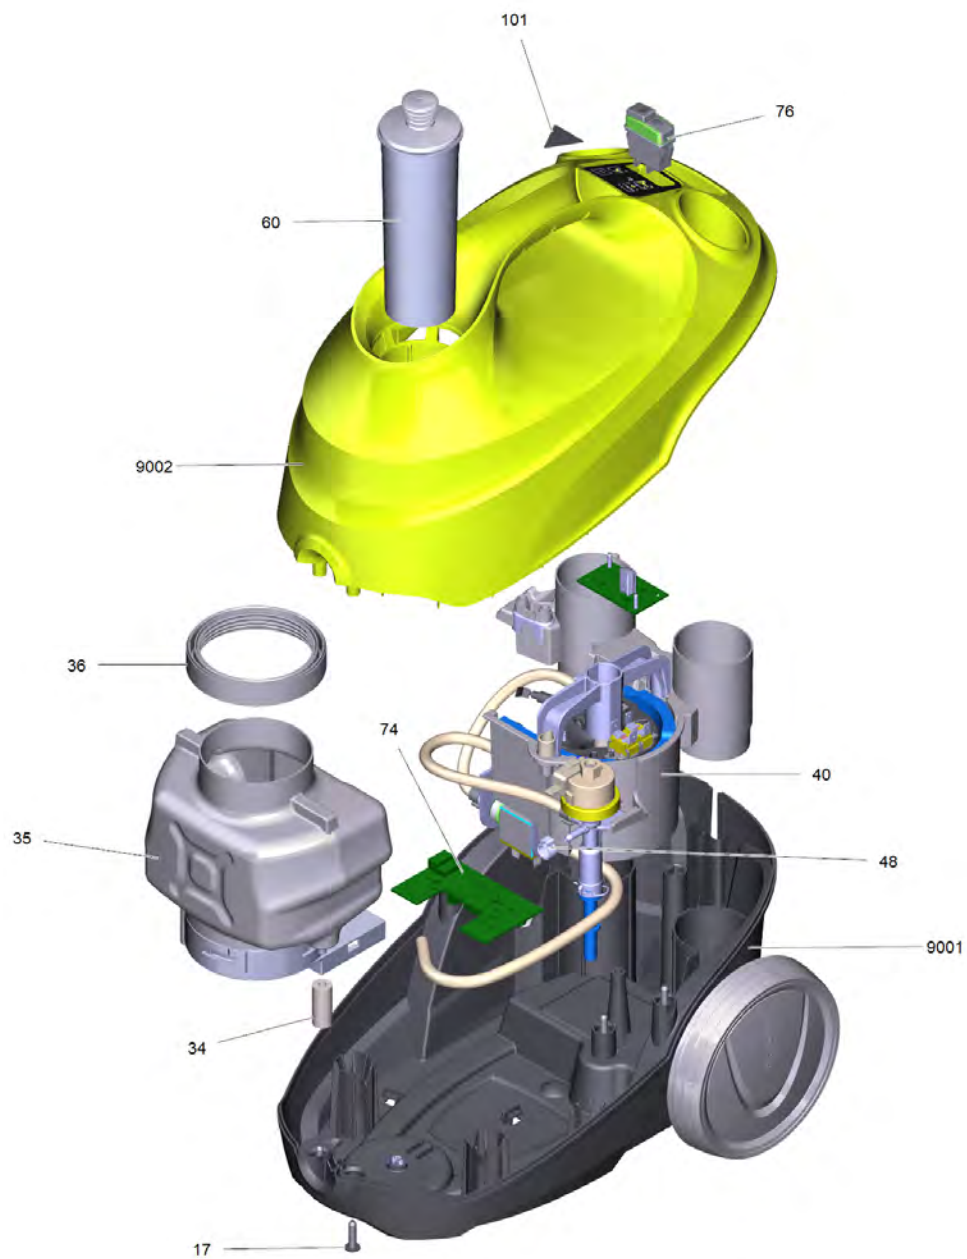

Список запасных частей

(1.513-661.0) SC 3 EasyFix Plus*EU

Содержание

SC 3 EasyFix Plus*EU (1.513-661.0)	3
40 Паровой котёл комплектный SC 3	6
1 Паровой котёл предварительно смонтирован	8
1 Опора комплектный заменитель DLE SC 3 (4.512-095.0)	10
26 Хомут для шланга 8,5-10,0 (6.389-882.0)	12
74 Электроника для SC 3 (4.512-110.0)	13
144 Точечное сопло в компл. (4.130-021.0)	15
147 Удлинительная трубка (4.127-027.3)	17
148 Комплект мощное сопло SC1 (2.863-263.0)	19
9001 Нижняя часть корпуса комплектный заменит (4.512-090.0)	20
9002 Верхняя часть корпуса SC 3 для замены (4.512-109.0)	22

SC 3 EasyFix Plus*EU (1.513-661.0)

POS	Артикульный №	Описание	Количество
17	7.303-108.0	Винт 5x20 -10.9-R2R (In6Rd)	6
34	6.512-001.0	Резиновый подшипник снизу	2
35	4.512-094.0	Бак в сборе SC 3	1
36	5.364-248.0	Уплотнение	1
40		Паровой котёл комплектный SC 3	1
48	6.390-408.0	Зажимная скоба 9,5	1
60	2.863-018.0	Картридж для защиты от накипи	1
74	4.512-110.0	Электроника для SC 3	1
76	4.744-169.0	Переключатель	1
101	5.387-036.0	Предупредительная надпись	1
120	4.322-049.3	Шланг подачи пара без заглушки bk/gy	1
140	2.863-267.0	Набор насадок для пола EasyFix	1
141	2.863-259.0	Микроволоконные салфетки для пола EasyFix (2-er Set)	1
142	2.884-280.0	Ручная насадка	1
143	2.863-270.0	Микроволоконные обтяжки для ручная форсу	1
144	4.130-021.0	Точечное сопло в компл.	1
145	2.863-264.0	Вращающиеся дисковые щетки набор	1
147	4.127-027.3	Удлинительная трубка	2
148	2.863-263.0	Комплект мощное сопло SC1	1
149	2.863-022.0	Круглая щетка для пароочистителя	1
155	2.863-269.0	Насадка для скольжения по ковру	1
9001	4.512-090.0	Нижняя часть корпуса комплектный заменит	1
9002	4.512-109.0	Верхняя часть корпуса SC 3 для замены	1