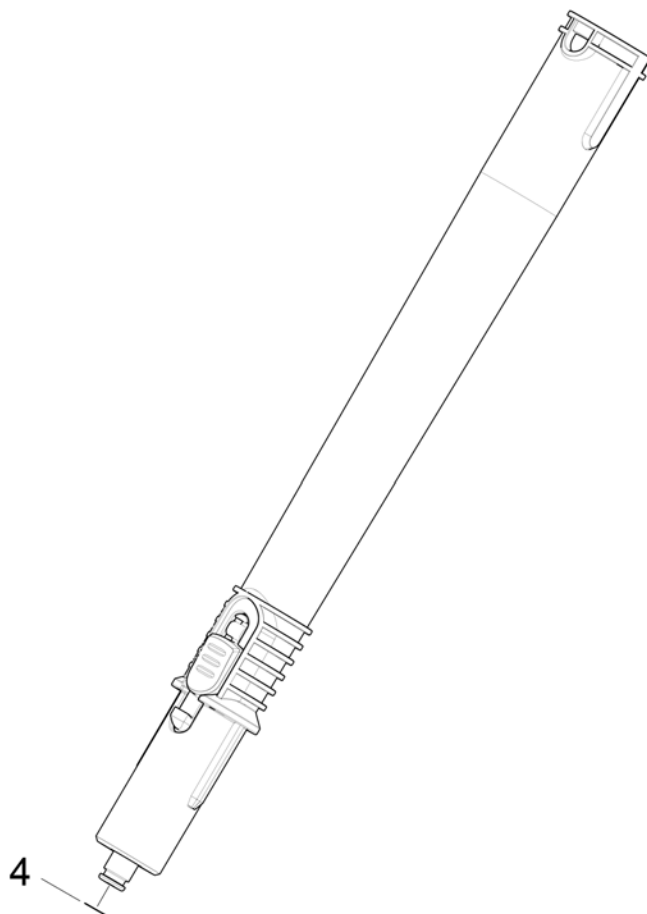

Список запасных частей

(1.513-400.0) SC 2 Deluxe *EU

Содержание

SC 2 Deluxe *EU (1.513-400.0)	3
40 Рулевая стойка комплектный DD (4.512-126.0)	6
53 Шланг подачи пара комплектный SC CTK wh (4.321-443.0)	8
112 Сопло точечного разбрызгивания в компл. (4.130-431.0)	10
117 Удлинительная трубка (4.127-027.3)	12
9000 Котёл комплектный заменитель SC 2 DD (4.071-267.0)	14
9002 Нипель (4.509-000.0)	16

40 Рулевая стойка комплектный DD (4.512-126.0)

POS	Артикульный №	Описание	Количество
20	5.512-328.0	Рулевая стойка DD	1

53 Шланг подачи пара комплектный SC СТК wh (4.321-443.0)

POS	Артикульный №	Описание	Количество
2	6.362-922.0	Кольцо круглого сечения 8,73 x 1,78	1

112 Сопло точечного разбрызгивания в компл. (4.130-431.0)

POS	Артикульный №	Описание	Количество
2	6.362-186.0	Кольцо круглого сечения 7,65X1,78	1

117 Удлинительная трубка (4.127-027.3)

POS	Артикульный №	Описание	Количество
3	7.777-999.0	Пополнение запасов прекращенный	1
4	6.362-922.0	Кольцо круглого сечения 8,73 x 1,78	1