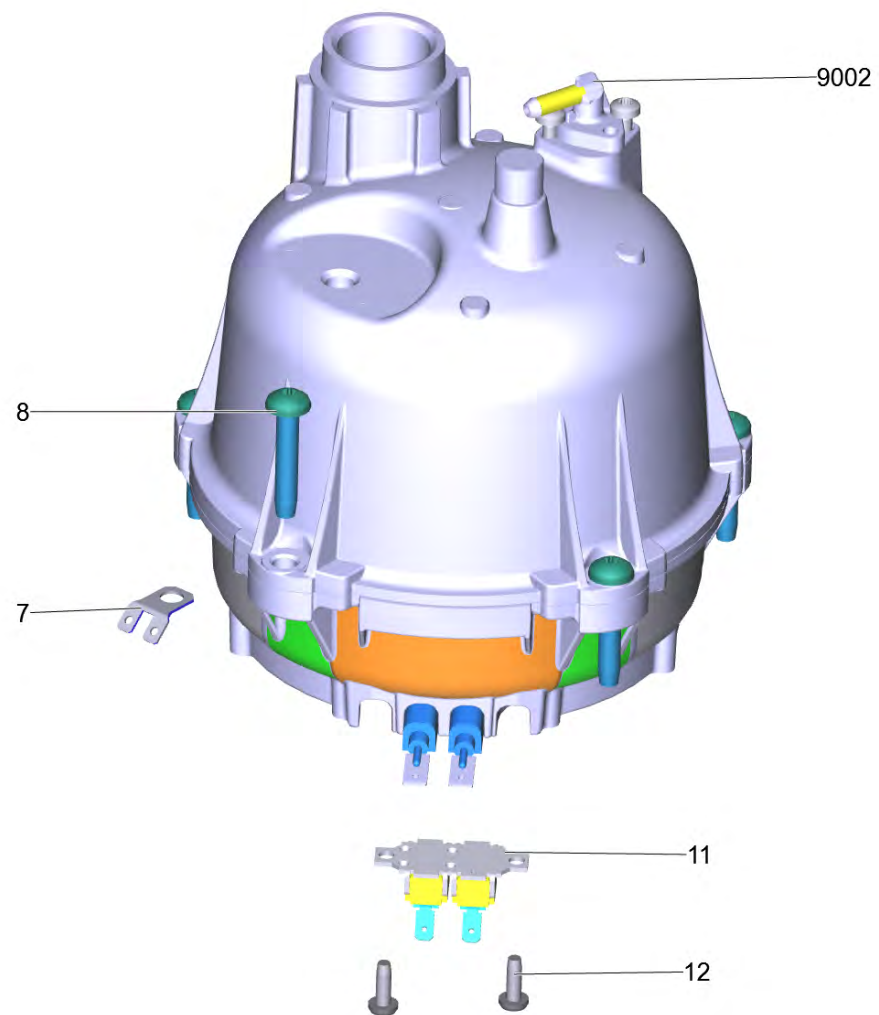

Список запасных частей

(1.513-400.0) SC 2 Deluxe *EU

Содержание

SC 2 Deluxe *EU (1.513-400.0)	3
40 Рулевая стойка комплектный DD (4.512-126.0)	6
53 Шланг подачи пара комплектный SC CTK wh (4.321-443.0)	8
112 Сопло точечного разбрызгивания в компл. (4.130-431.0)	10
117 Удлинительная трубка (4.127-027.3)	12
9000 Котёл комплектный заменитель SC 2 DD (4.071-267.0)	14
9002 Нипель (4.509-000.0)	16

40 Рулевая стойка комплектный DD (4.512-126.0)

POS	Артикульный №	Описание	Количество
20	5.512-328.0	Рулевая стойка DD	1

53 Шланг подачи пара комплектный SC СТК wh (4.321-443.0)

POS	Артикульный №	Описание	Количество
2	6.362-922.0	Кольцо круглого сечения 8,73 x 1,78	1

112 Сопло точечного разбрызгивания в компл. (4.130-431.0)

POS	Артикульный №	Описание	Количество
2	6.362-186.0	Кольцо круглого сечения 7,65X1,78	1

117 Удлинительная трубка (4.127-027.3)

POS	Артикульный №	Описание	Количество
3	7.777-999.0	Пополнение запасов прекращенный	1
4	6.362-922.0	Кольцо круглого сечения 8,73 x 1,78	1

9000 Котёл комплектный заменитель SC 2 DD (4.071-267.0)

POS	Артикульный №	Описание	Количество
7	6.651-026.0	Плоский штепсель двойной 2х 4,8х0,8	1
8	6.303-043.0	Винт М6х32	5
11	6.630-649.0	Термостат TR-TS Discomelt 2 пароочистите	1
12	7.303-319.0	Винт М4х8-St-flZnncTlx240hx (In6Rd)	2
9002	4.509-000.0	Нипель	1