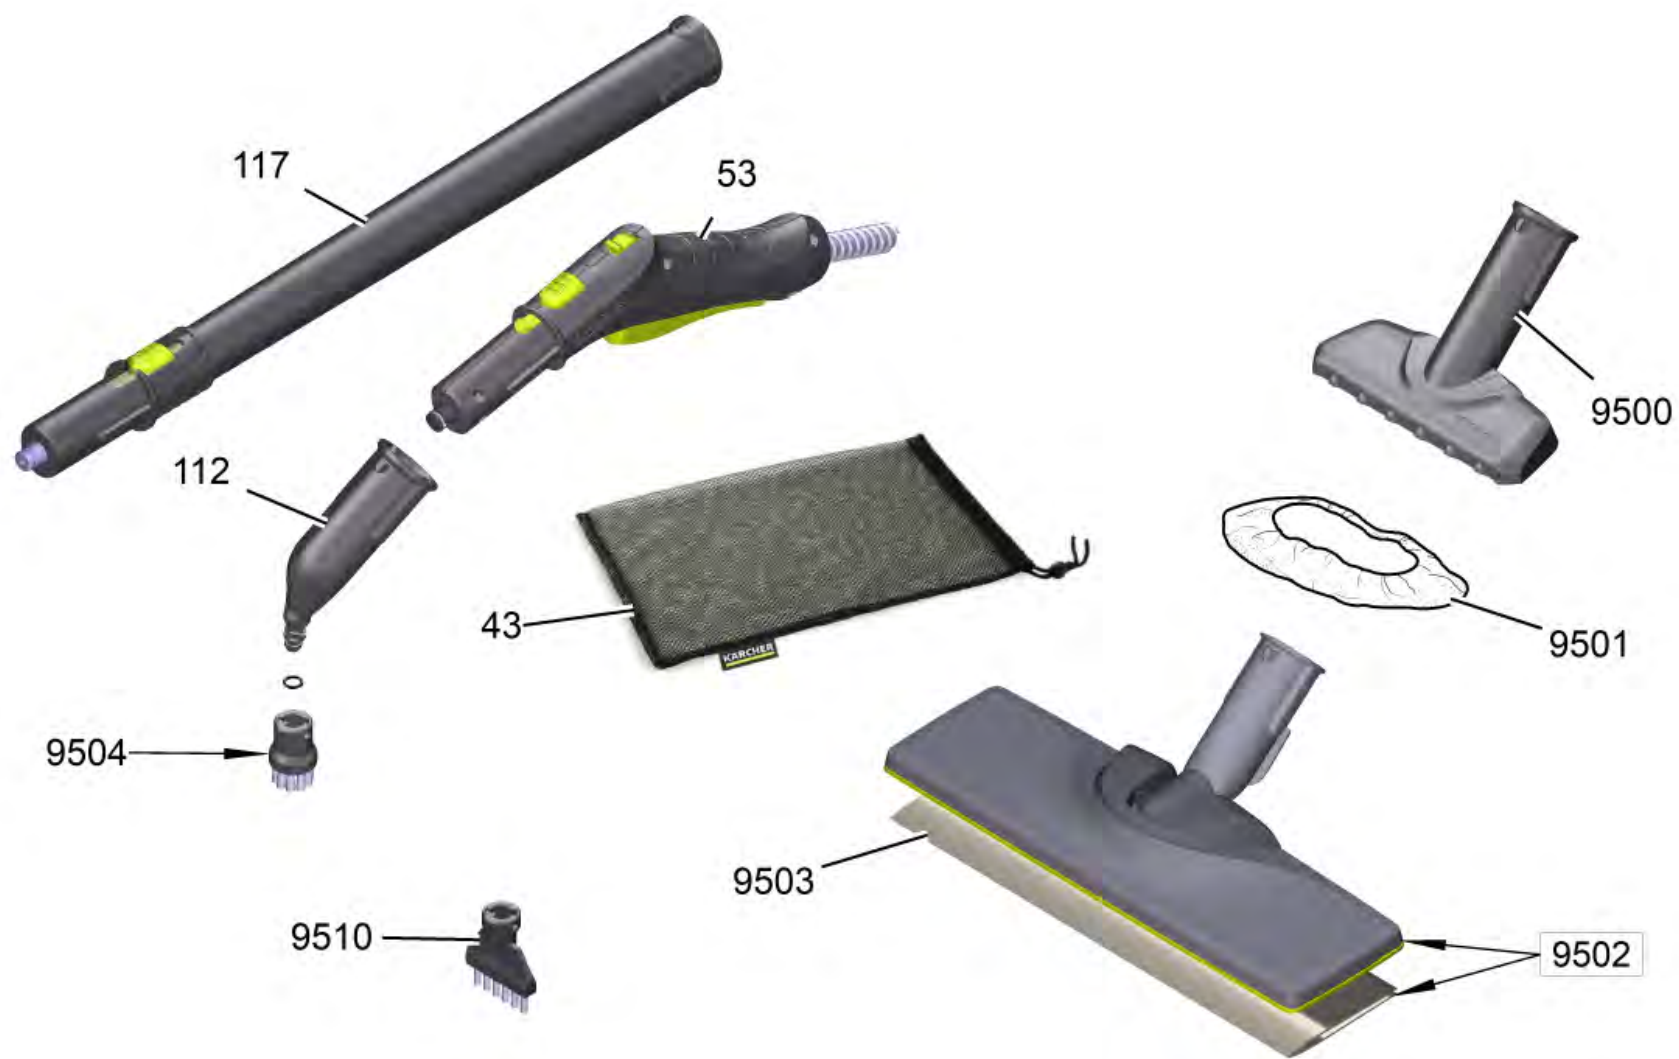

Список запасных частей

(1.513-400.0) SC 2 Deluxe *EU

Содержание

SC 2 Deluxe *EU (1.513-400.0)	3
40 Рулевая стойка комплектный DD (4.512-126.0)	6
53 Шланг подачи пара комплектный SC CTK wh (4.321-443.0)	8
112 Сопло точечного разбрызгивания в компл. (4.130-431.0)	10
117 Удлинительная трубка (4.127-027.3)	12
9000 Котёл комплектный заменитель SC 2 DD (4.071-267.0)	14
9002 Нипель (4.509-000.0)	16

SC 2 Deluxe *EU (1.513-400.0)

POS	Артикульный №	Описание	Количество
26	4.071-308.0	Вставка корпуса комплектный только для замены	1
30	4.071-319.0	Верхняя часть корпуса комплектный только для замены	1
31	7.303-108.0	Винт 5x20 -10.9-R2R (In6Rd)	8
32	5.512-298.3	Нижняя часть корпуса только для замены	1
36	6.512-001.0	Резиновый подшипник снизу	3
37	6.512-043.0	Подшипник резина сверху DD	1
40	4.512-126.0	Рулевая стойка комплектный DD	2
41	5.512-328.3	Рулевая стойка только для замены	2
43	6.516-002.0	Карман для принадлежностей большой DD	1
47	4.039-297.3	Комплект кабеля для замены	1
53	4.321-443.0	Шланг подачи пара комплектный SC CTK wh	1
54	6.390-408.0	Зажимная скоба 9,5	1
57	4.071-309.0	Электроника токоснабжение для замены	1
100	5.387-036.0	Предупредительная надпись	1
112	4.130-431.0	Сопло точечного разбрызгивания в компл.	1
	Текст позиции2: 15122010		
117	4.127-027.3	Удлинительная трубка	2
9000	4.071-267.0	Котёл комплектный заменитель SC 2 DD	1
9001	4.590-007.0	Защитный замок SC 1 для замены	1
9003	6.650-729.0	Сетевой шнур *EU 4m (class 6)	1
9500	2.884-280.0	Ручная насадка	1
9501	2.863-270.0	Микроволоконные обтяжки для ручная форсу	1
9502	2.863-267.0	Набор насадок для пола EasyFix	1
9503	2.863-265.0	Набор микроволоконных салфеток кухня	1
9504	2.863-264.0	Вращающиеся дисковые щетки набор	1
9510	9.765-782.0	Щетка угловая	1