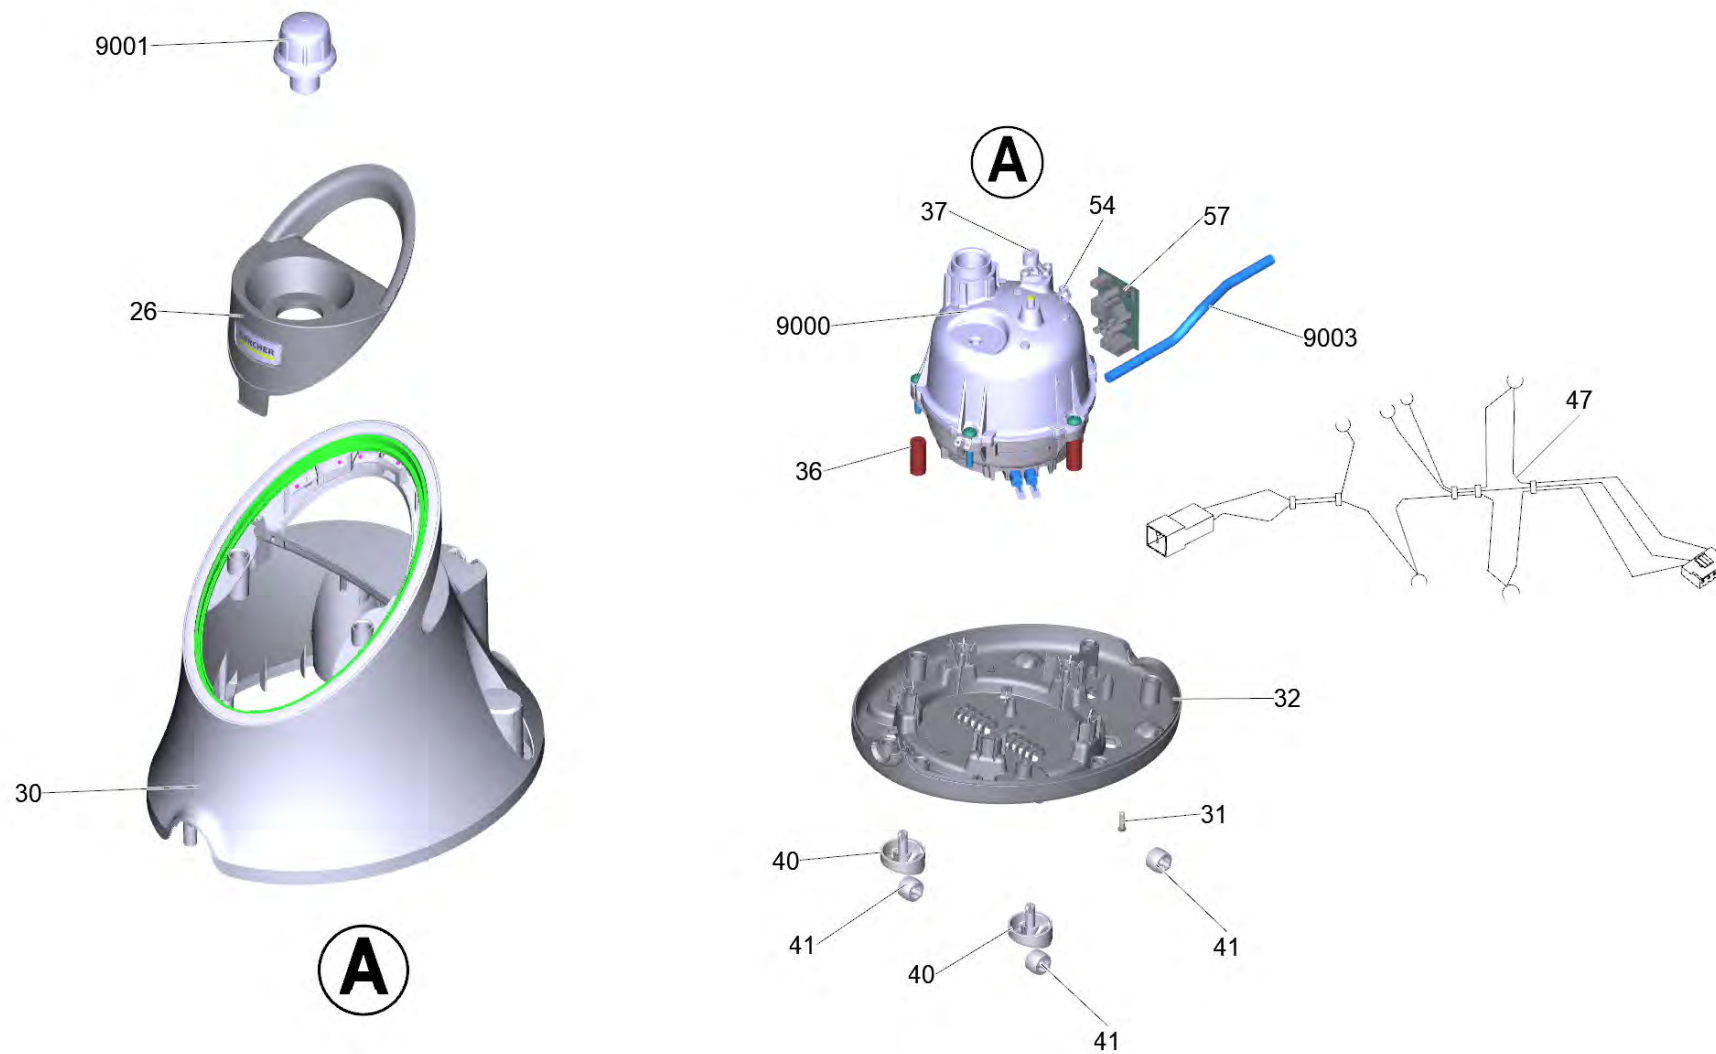

Список запасных частей

(1.513-400.0) SC 2 Deluxe *EU

Содержание

SC 2 Deluxe *EU (1.513-400.0)	3
40 Рулевая стойка комплектный DD (4.512-126.0)	6
53 Шланг подачи пара комплектный SC CTK wh (4.321-443.0)	8
112 Сопло точечного разбрызгивания в компл. (4.130-431.0)	10
117 Удлинительная трубка (4.127-027.3)	12
9000 Котёл комплектный заменитель SC 2 DD (4.071-267.0)	14
9002 Нипель (4.509-000.0)	16

SC 2 Deluxe *EU (1.513-400.0)

POS	Артикульный №	Описание	Количество
26	4.071-308.0	Вставка корпуса комплектный только для замены	1
30	4.071-319.0	Верхняя часть корпуса комплектный только для замены	1
31	7.303-108.0	Винт 5x20 -10.9-R2R (In6Rd)	8
32	5.512-298.3	Нижняя часть корпуса только для замены	1
36	6.512-001.0	Резиновый подшипник снизу	3
37	6.512-043.0	Подшипник резина сверху DD	1
40	4.512-126.0	Рулевая стойка комплектный DD	2
41	5.512-328.3	Рулевая стойка только для замены	2
43	6.516-002.0	Карман для принадлежностей большой DD	1
47	4.039-297.3	Комплект кабеля для замены	1
53	4.321-443.0	Шланг подачи пара комплектный SC CTK wh	1
54	6.390-408.0	Зажимная скоба 9,5	1
57	4.071-309.0	Электроника токоснабжение для замены	1
100	5.387-036.0	Предупредительная надпись	1
112	4.130-431.0	Сопло точечного разбрызгивания в компл.	1
	Текст позиции2: 15122010		
117	4.127-027.3	Удлинительная трубка	2
9000	4.071-267.0	Котёл комплектный заменитель SC 2 DD	1
9001	4.590-007.0	Защитный замок SC 1 для замены	1
9003	6.650-729.0	Сетевой шнур *EU 4m (class 6)	1
9500	2.884-280.0	Ручная насадка	1
9501	2.863-270.0	Микроволоконные обтяжки для ручная форсу	1
9502	2.863-267.0	Набор насадок для пола EasyFix	1
9503	2.863-265.0	Набор микроволоконных салфеток кухня	1
9504	2.863-264.0	Вращающиеся дисковые щетки набор	1
9510	9.765-782.0	Щетка угловая	1