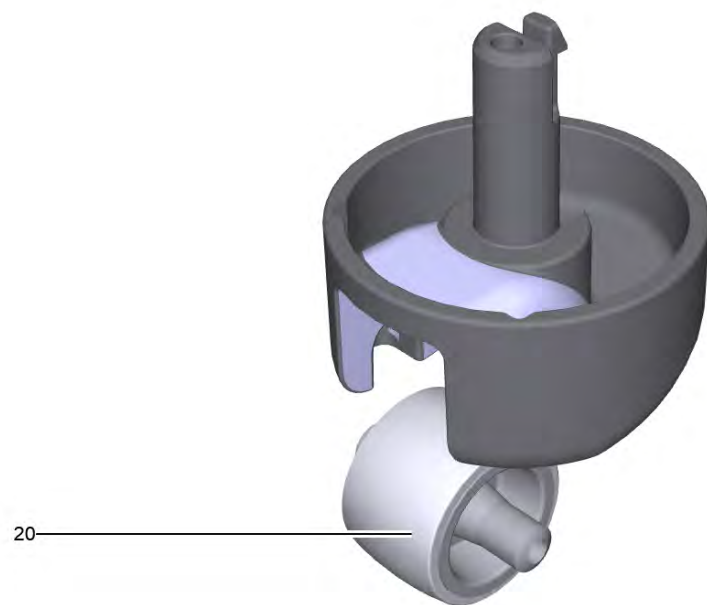

Список запасных частей

(1.513-400.0) SC 2 Deluxe *EU

Содержание

SC 2 Deluxe *EU (1.513-400.0)	3
40 Рулевая стойка комплектный DD (4.512-126.0)	6
53 Шланг подачи пара комплектный SC CTK wh (4.321-443.0)	8
112 Сопло точечного разбрызгивания в компл. (4.130-431.0)	10
117 Удлинительная трубка (4.127-027.3)	12
9000 Котёл комплектный заменитель SC 2 DD (4.071-267.0)	14
9002 Нипель (4.509-000.0)	16

SC 2 Deluxe *EU (1.513-400.0)

POS	Артикульный №	Описание	Количество
26	4.071-308.0	Вставка корпуса комплектный только для замены	1
30	4.071-319.0	Верхняя часть корпуса комплектный только для замены	1
31	7.303-108.0	Винт 5x20 -10.9-R2R (In6Rd)	8
32	5.512-298.3	Нижняя часть корпуса только для замены	1
36	6.512-001.0	Резиновый подшипник снизу	3
37	6.512-043.0	Подшипник резина сверху DD	1
40	4.512-126.0	Рулевая стойка комплектный DD	2
41	5.512-328.3	Рулевая стойка только для замены	2
43	6.516-002.0	Карман для принадлежностей большой DD	1
47	4.039-297.3	Комплект кабеля для замены	1
53	4.321-443.0	Шланг подачи пара комплектный SC CTK wh	1
54	6.390-408.0	Зажимная скоба 9,5	1
57	4.071-309.0	Электроника токоснабжение для замены	1
100	5.387-036.0	Предупредительная надпись	1
112	4.130-431.0	Сопло точечного разбрызгивания в компл.	1
	Текст позиции2: 15122010		
117	4.127-027.3	Удлинительная трубка	2
9000	4.071-267.0	Котёл комплектный заменитель SC 2 DD	1
9001	4.590-007.0	Защитный замок SC 1 для замены	1
9003	6.650-729.0	Сетевой шнур *EU 4m (class 6)	1
9500	2.884-280.0	Ручная насадка	1
9501	2.863-270.0	Микроволоконные обтяжки для ручная форсу	1
9502	2.863-267.0	Набор насадок для пола EasyFix	1
9503	2.863-265.0	Набор микроволоконных салфеток кухня	1
9504	2.863-264.0	Вращающиеся дисковые щетки набор	1
9510	9.765-782.0	Щетка угловая	1