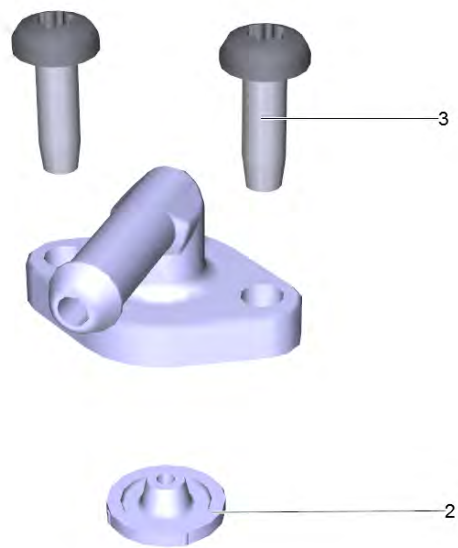

Список запасных частей

(1.513-400.0) SC 2 Deluxe *EU

Содержание

SC 2 Deluxe *EU (1.513-400.0)	3
40 Рулевая стойка комплектный DD (4.512-126.0)	6
53 Шланг подачи пара комплектный SC CTK wh (4.321-443.0)	8
112 Сопло точечного разбрызгивания в компл. (4.130-431.0)	10
117 Удлинительная трубка (4.127-027.3)	12
9000 Котёл комплектный заменитель SC 2 DD (4.071-267.0)	14
9002 Нипель (4.509-000.0)	16

40 Рулевая стойка комплектный DD (4.512-126.0)

POS	Артикульный №	Описание	Количество
20	5.512-328.0	Рулевая стойка DD	1

53 Шланг подачи пара комплектный SC СТК wh (4.321-443.0)

POS	Артикульный №	Описание	Количество
2	6.362-922.0	Кольцо круглого сечения 8,73 x 1,78	1

112 Сопло точечного разбрызгивания в компл. (4.130-431.0)

POS	Артикульный №	Описание	Количество
2	6.362-186.0	Кольцо круглого сечения 7,65X1,78	1

117 Удлинительная трубка (4.127-027.3)

POS	Артикульный №	Описание	Количество
3	7.777-999.0	Пополнение запасов прекращенный	1
4	6.362-922.0	Кольцо круглого сечения 8,73 x 1,78	1

9000 Котёл комплектный заменитель SC 2 DD (4.071-267.0)

POS	Артикульный №	Описание	Количество
7	6.651-026.0	Плоский штепсель двойной 2х 4,8х0,8	1
8	6.303-043.0	Винт М6х32	5
11	6.630-649.0	Термостат TR-TS Discomelt 2 пароочистите	1
12	7.303-319.0	Винт М4х8-St-flZnncTlx240hx (In6Rd)	2
9002	4.509-000.0	Нипель	1