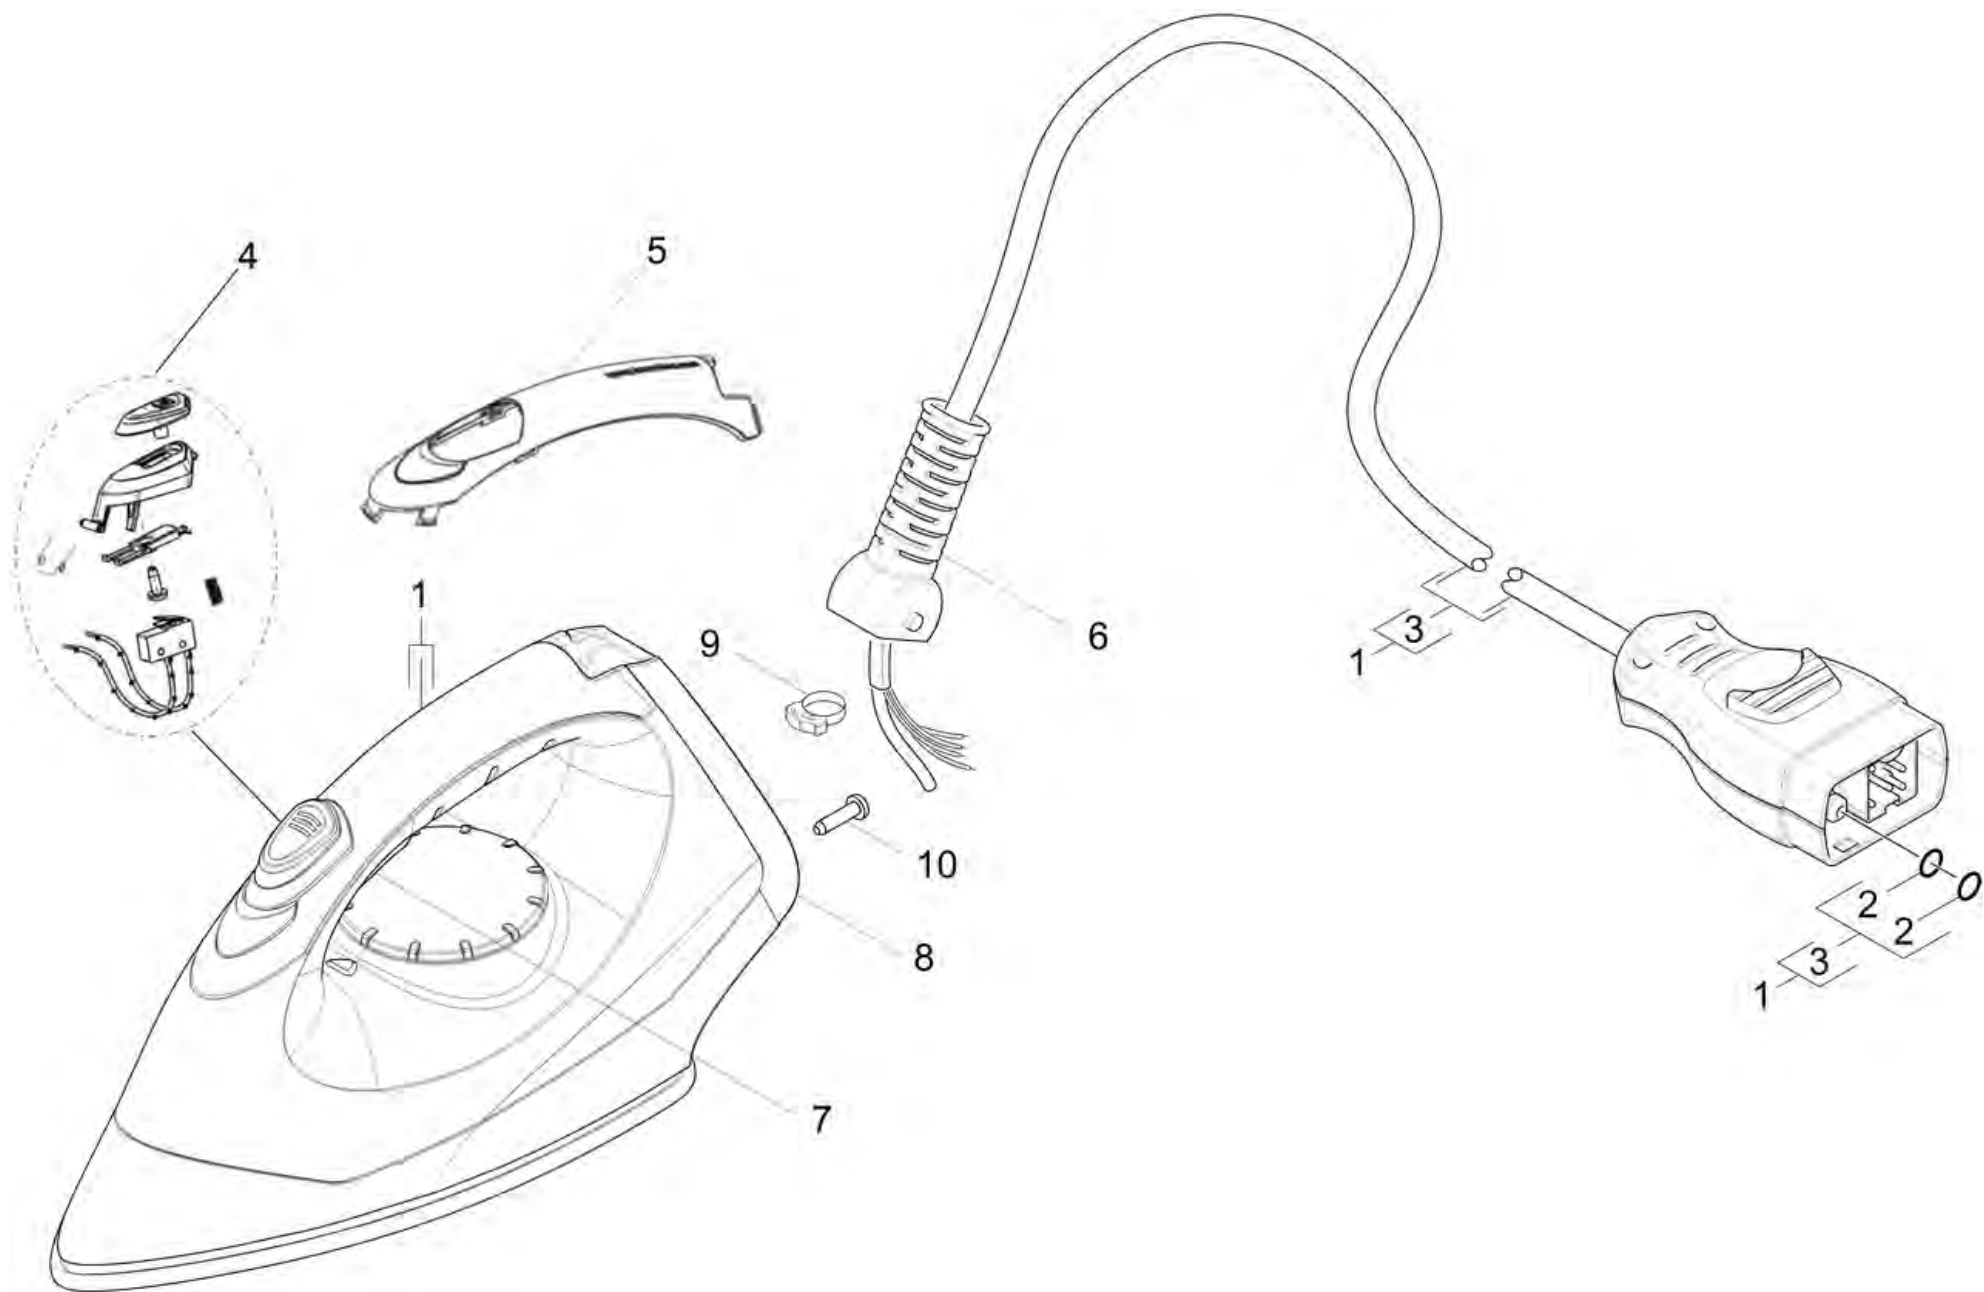

9015 Защитная крышка на замену SC 1402 (4.580-760.0)

---

POS	Артикульный №	Описание	Количество
1	6.363-468.0	Уплотнительное кольцо EPDM 22x3	1

9020 Насос комплектный для замены E 503 (4.473-024.3)

---

POS	Артикульный №	Описание	Количество	Текст ссылки
2	5.512-109.0	Опора насос SC Top	1	
3	6.512-022.0	Резиновая опора насос E 503 SC Top	1	
6	6.645-618.0	Одноушный зажим бесступенчатый 14,5	1	
7	6.512-046.0	Штекерный разъем ниппель G1/8"	1	
8	6.391-336.0	Шланг	1	ЗАКАЗЫВАТЬ МЕТРАЖОМ