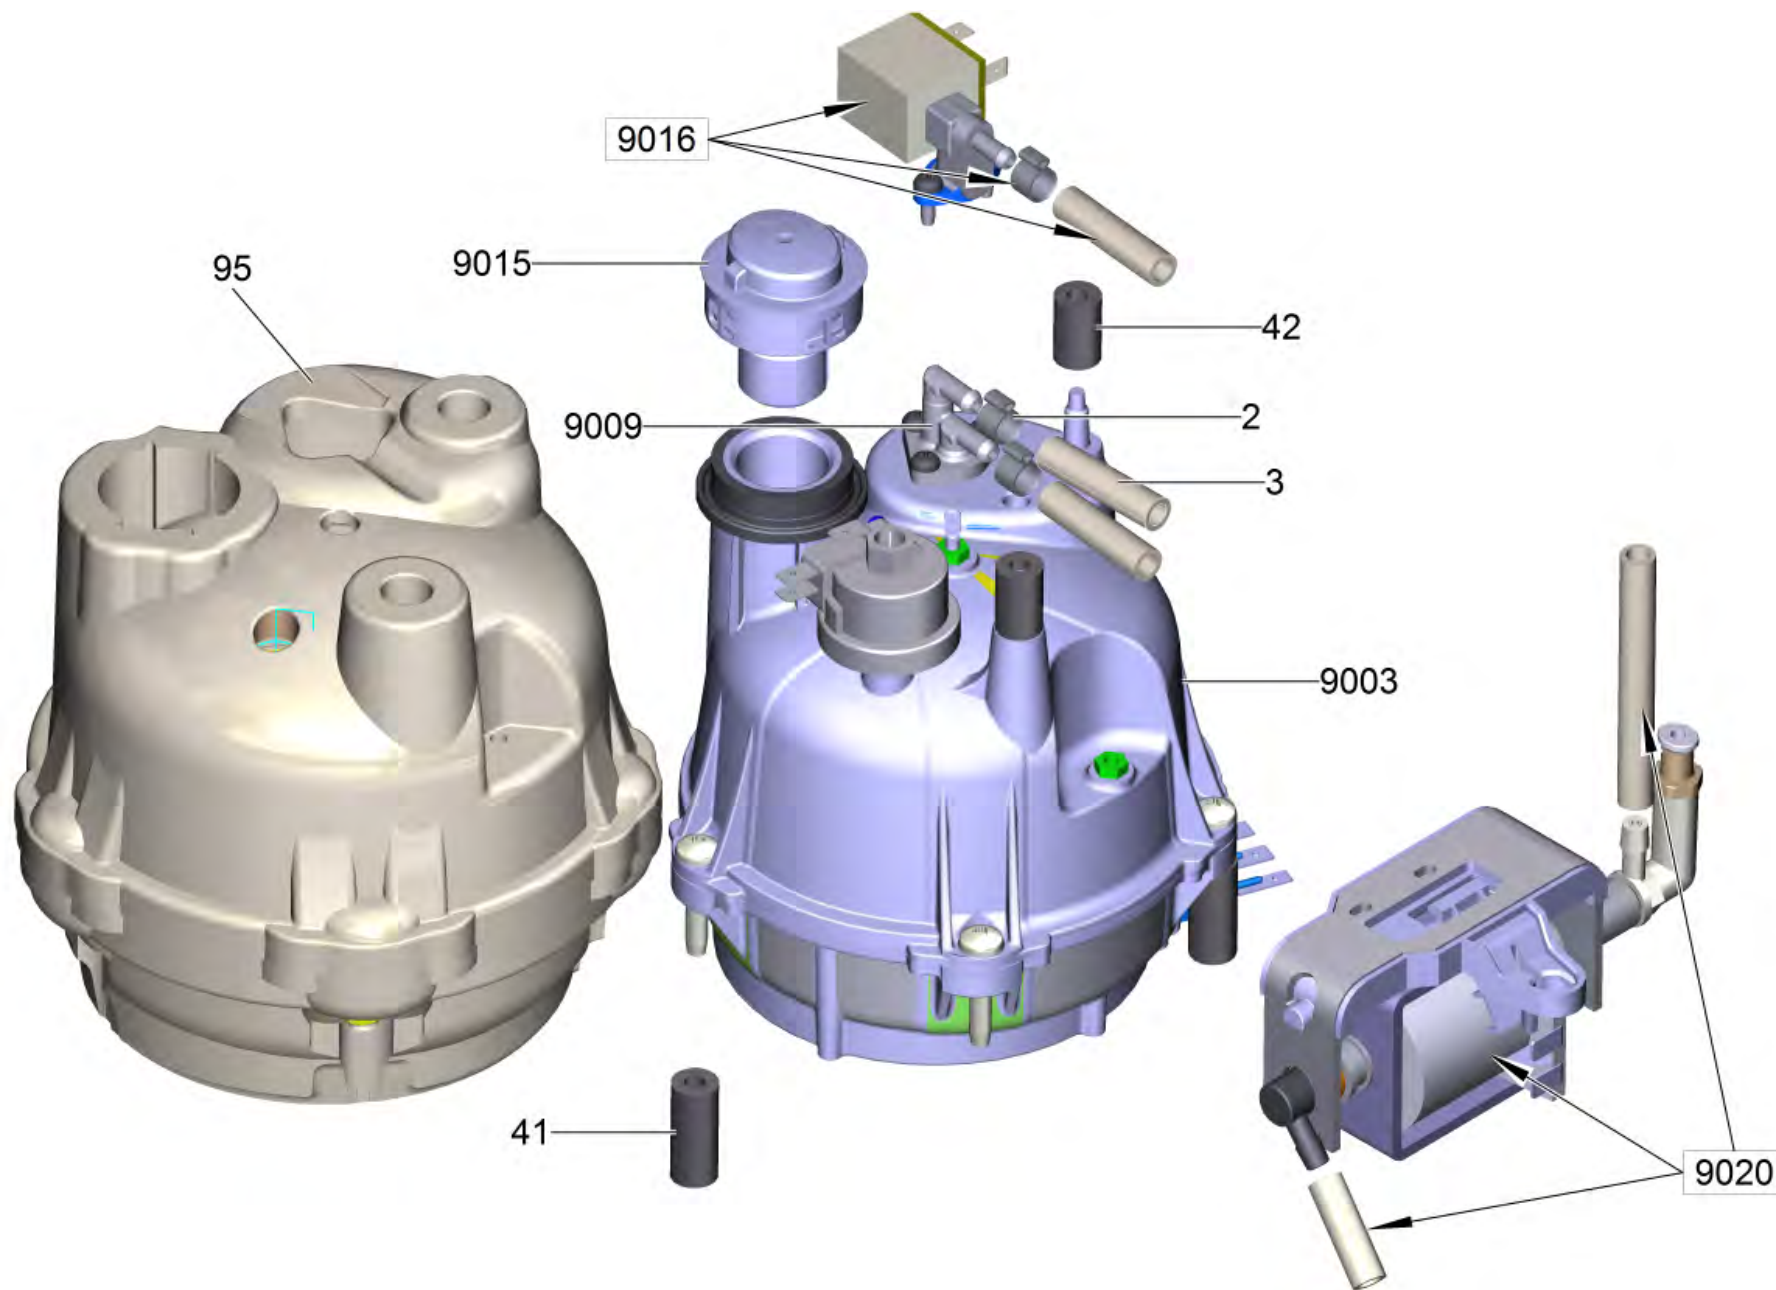

## **Список запасных частей**

(1.512-660.0) SC 5 EasyFix Iron Plug \*EU

## Содержание

---

SC 5 EasyFix Iron Plug *EU (1.512-660.0)	3
2 Хомут для шланга 8,5-10,0 (6.389-882.0)	8
50 Магнитный клапан комплектный смонтирован	9
67 Хомут для шланга 8,5-10,0 (6.389-882.0)	11
69 Храповик для замены SC Top (4.512-050.3)	12
120 Шланг подачи пара заменитель 2m bk/gy (4.322-047.0)	14
144 Сопло точечного разбрызгивания в компл. (4.130-431.0)	16
147 Удлинительная трубка (4.127-027.3)	18
9003 Котёл в сборе (4.070-884.3)	20
9009 Набор двойной ниппель (4.509-001.0)	22
4 Хомут для шланга 8,5-10,0 (6.389-882.0)	24
9015 Защитная крышка на замену SC 1402 (4.580-760.0)	25
9020 Насос комплектный для замены E 503 (4.473-024.3)	26
9023 Утюг	28
1 Iron EasyFinish *EU (2.863-310.0)	30

## SC 5 EasyFix Iron Plug \*EU (1.512-660.0)

POS	Артикульный №	Описание	Количество	Текст ссылки
9003	4.070-884.3	Котёл в сборе	1	
9006	4.195-215.0	Рулевая стойка комплектный SC TOP	1	
9009	4.509-001.0	Набор двойной ниппель	1	
9010	4.512-063.0	Бак в компл.запасной SC 5.800C/SC 6.800C	1	
9011	4.512-061.0	Корпус верхняя часть SC 6.800	1	
9012	4.512-062.0	Экран д/замены в компл.SC 6.800 C	1	
9013	4.515-336.0	Набор сменных колёс	1	
9014	4.515-337.0	Диафрагма набор заменитель gu	1	
9015	4.580-760.0	Защитная крышка на замену SC 1402	1	
9016	4.686-025.0	Набор магнитных клапанов для замены	1	
9020	4.473-024.3	Насос комплектный для замены E 503	1	
9023		Утюг	1	