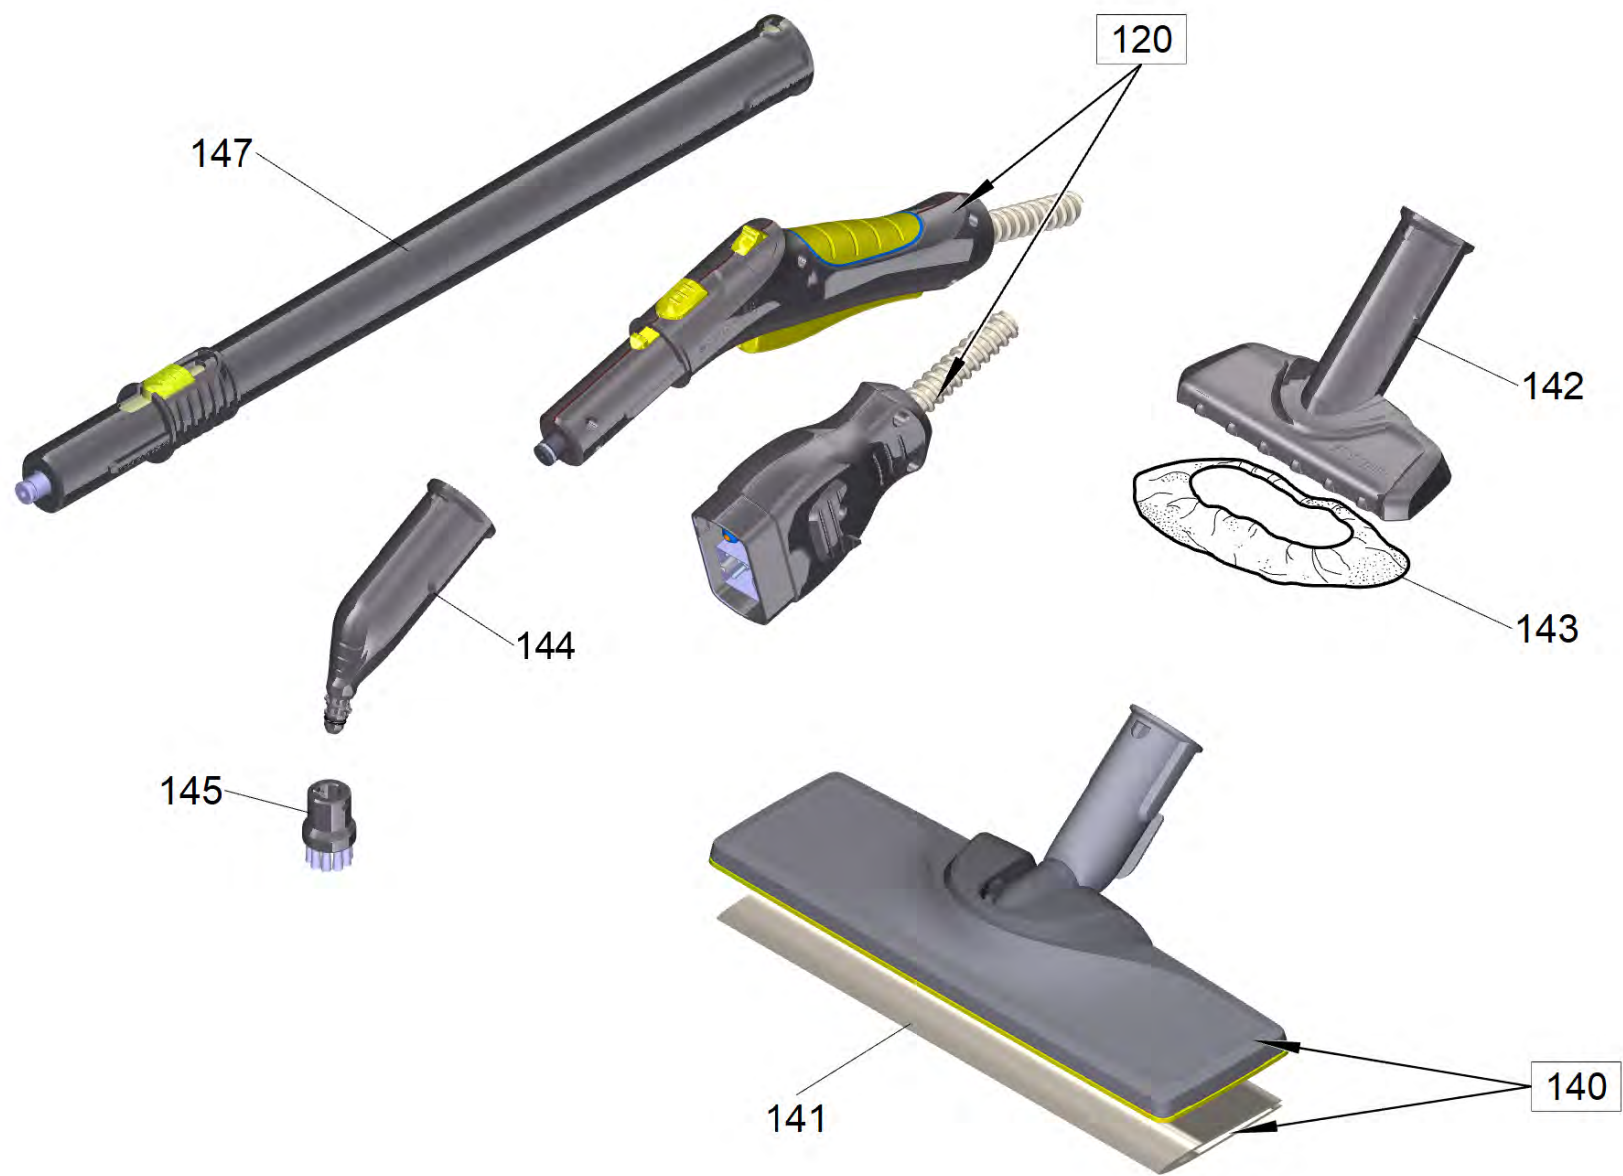

## **Список запасных частей**

(1.512-660.0) SC 5 EasyFix Iron Plug \*EU

## Содержание

---

SC 5 EasyFix Iron Plug *EU (1.512-660.0)	3
2 Хомут для шланга 8,5-10,0 (6.389-882.0)	8
50 Магнитный клапан комплектный смонтирован	9
67 Хомут для шланга 8,5-10,0 (6.389-882.0)	11
69 Храповик для замены SC Top (4.512-050.3)	12
120 Шланг подачи пара заменитель 2m bk/gy (4.322-047.0)	14
144 Сопло точечного разбрызгивания в компл. (4.130-431.0)	16
147 Удлинительная трубка (4.127-027.3)	18
9003 Котёл в сборе (4.070-884.3)	20
9009 Набор двойной ниппель (4.509-001.0)	22
4 Хомут для шланга 8,5-10,0 (6.389-882.0)	24
9015 Защитная крышка на замену SC 1402 (4.580-760.0)	25
9020 Насос комплектный для замены E 503 (4.473-024.3)	26
9023 Утюг	28
1 Iron EasyFinish *EU (2.863-310.0)	30