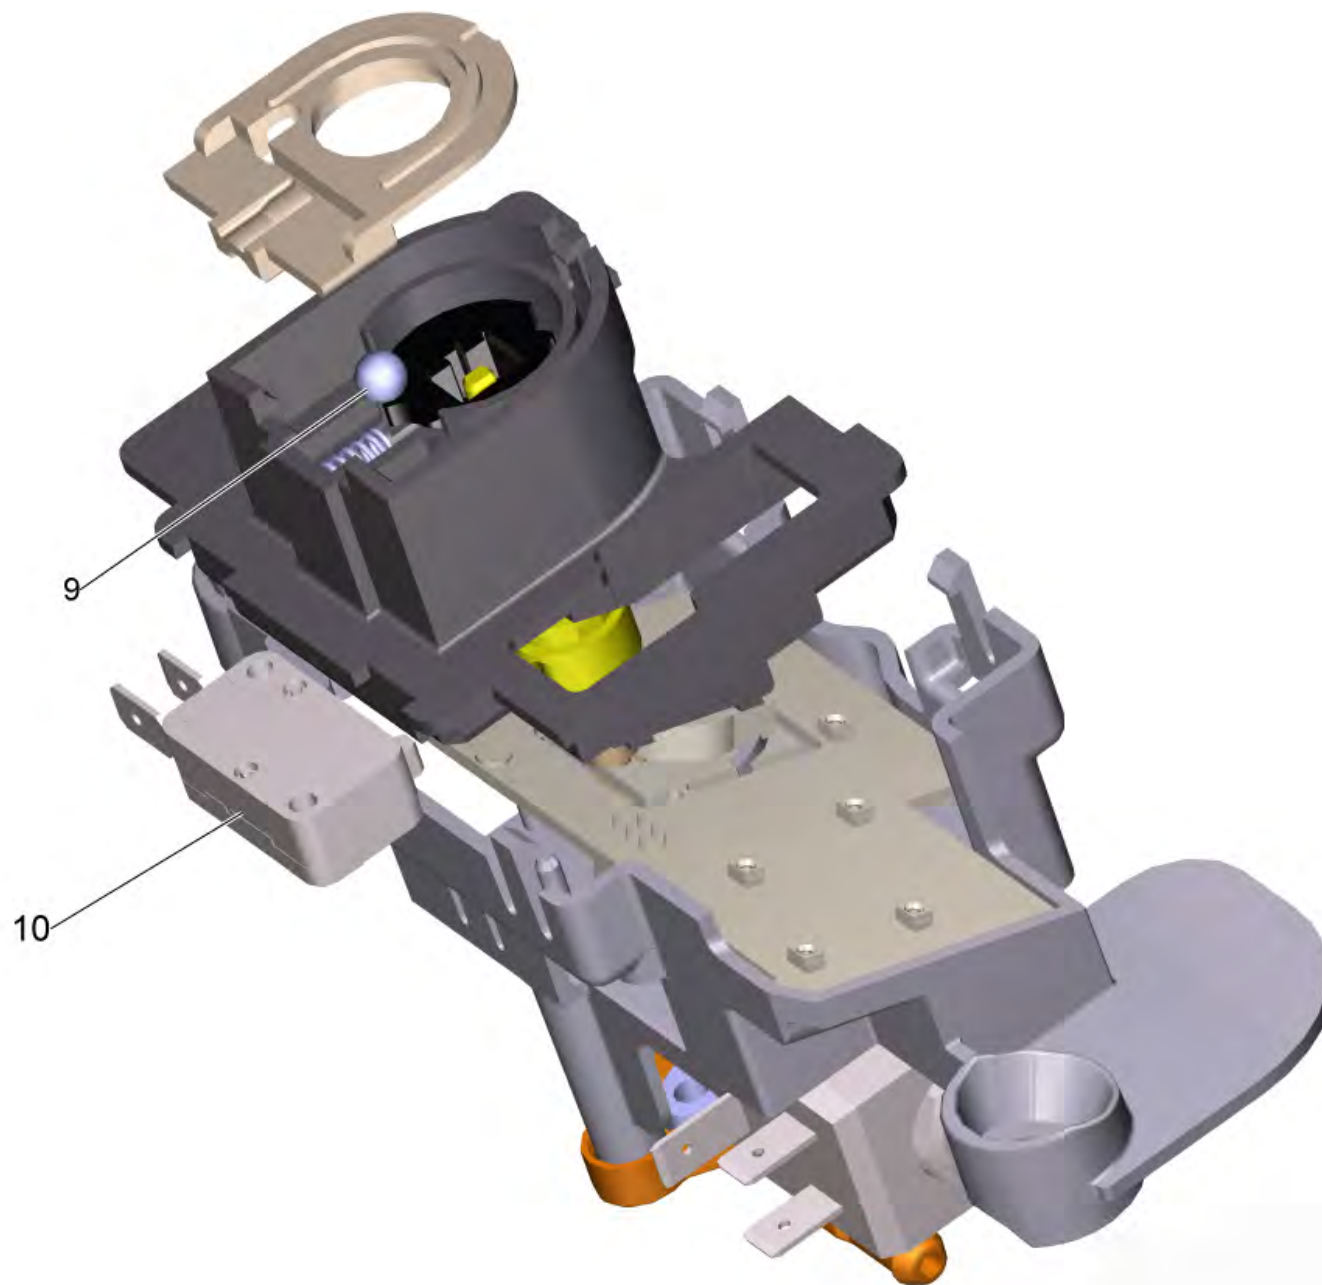

69 Храповик для замены SC Top (4.512-050.3)

POS	Артикульный №	Описание	Количество
9	7.401-918.0	Шарик 6 G300-1.4301 DIN 5401	1
10	6.630-652.0	Микровыключатель 1005	1