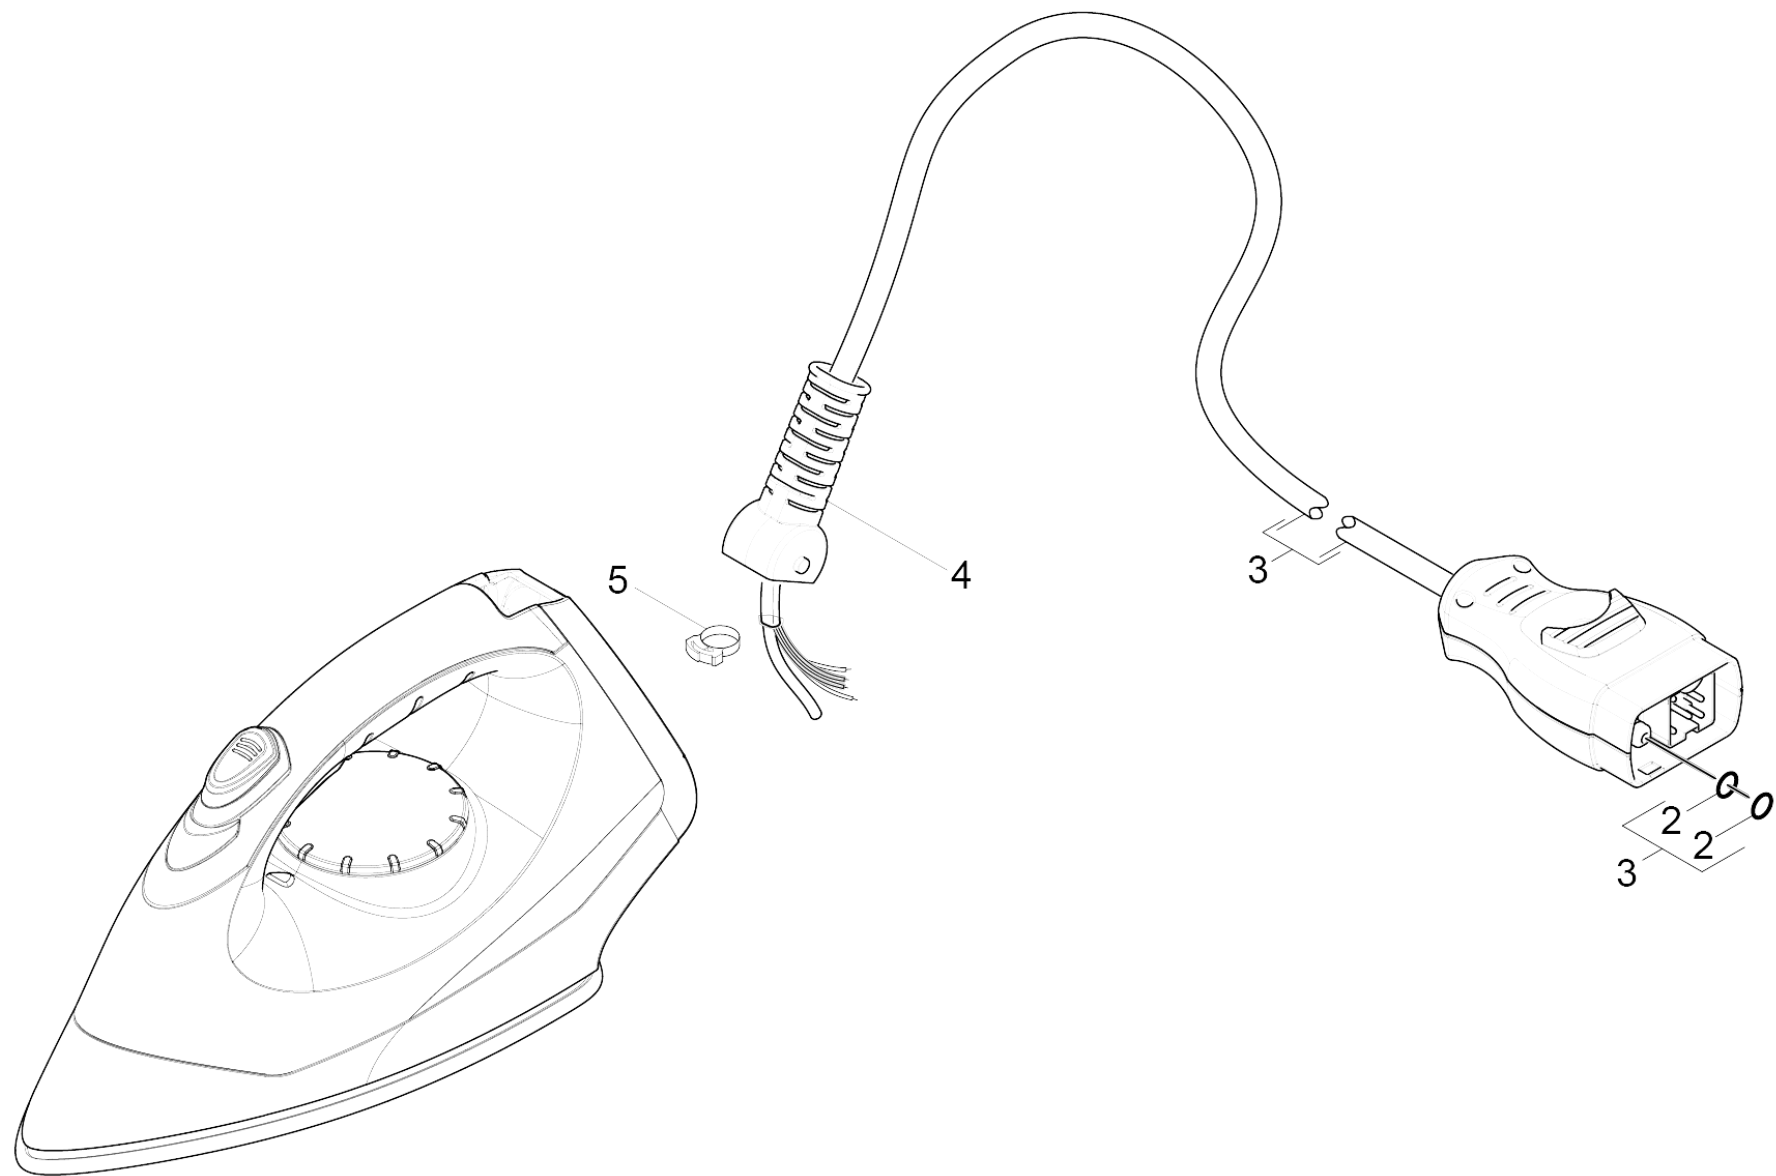

1 Iron EasyFinish *EU (2.863-310.0)

POS	Артикульный №	Описание	Количество
2	6.362-923.0	Кольцо круглого сечения 6,75 x 1,78	2
3	4.322-010.0	Паровой шланг в сборе д/замены I6006	1
4	5.862-023.0	Защита от изгибов I 6006 bk	1
5	6.390-408.0	Зажимная скоба 9,5	1