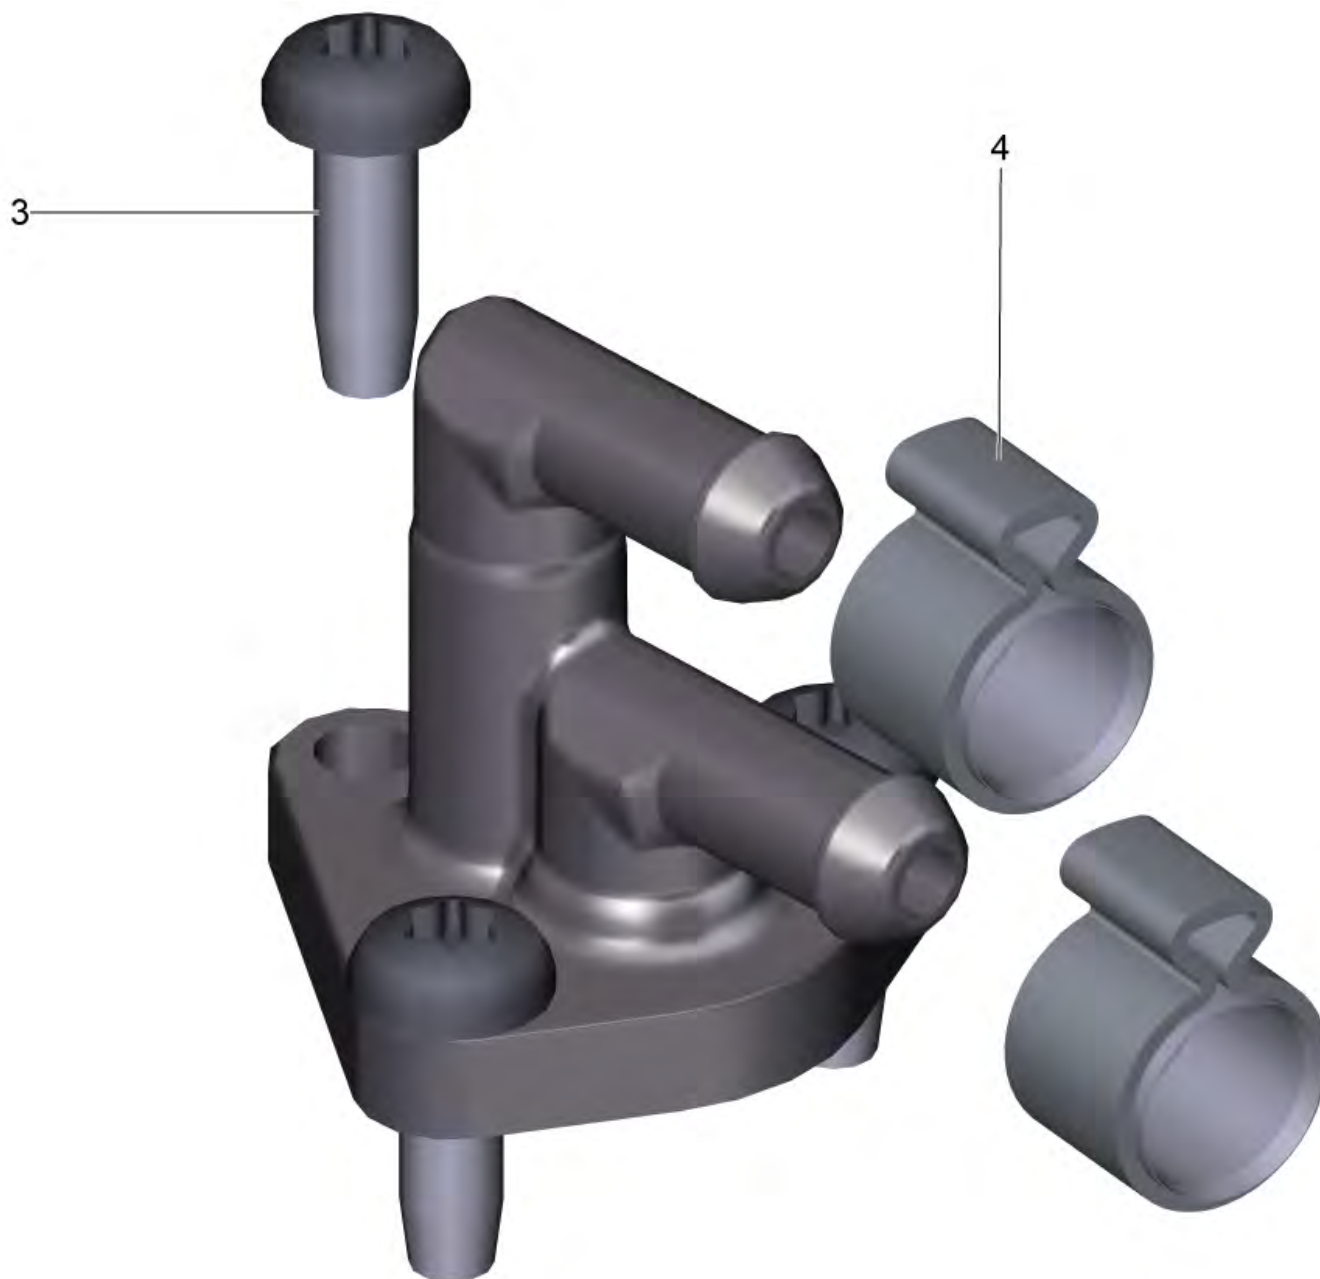

---

POS	Артикульный №	Описание	Количество
2	6.362-922.0	Кольцо круглого сечения 8,73 x 1,78	1
3	6.362-923.0	Кольцо круглого сечения 6,75 x 1,78	2

144 Сопло точечного разбрызгивания в компл. (4.130-431.0)

---

POS	Артикульный №	Описание	Количество
2	6.362-186.0	Кольцо круглого сечения 7,65X1,78	1

147 Удлинительная трубка (4.127-027.3)

---

POS	Артикульный №	Описание	Количество
3	7.777-999.0	Пополнение запасов прекращенный	1
4	6.362-922.0	Кольцо круглого сечения 8,73 x 1,78	1

## 9003 Котёл в сборе (4.070-884.3)

POS	Артикульный №	Описание	Количество	Текст ссылки
9000	6.630-483.0	Терморегулятор	1	
9001	7.303-030.0	Винт М4х8 -St-P2R (In6Rd)	2	
9002	4.512-028.0	Зонд в комплекте на замену	1	
9004	6.303-324.0	Винт М 6х 32	5	
9005	6.413-284.3	Регулятор давления для замены 0,4МПа	1	
9006	6.651-026.0	Плоский штепсель двойной 2х 4,8х0,8	1	
9007	6.391-299.0	Шланг	1	ЗАКАЗЫВАТЬ МЕТРАЖОМ