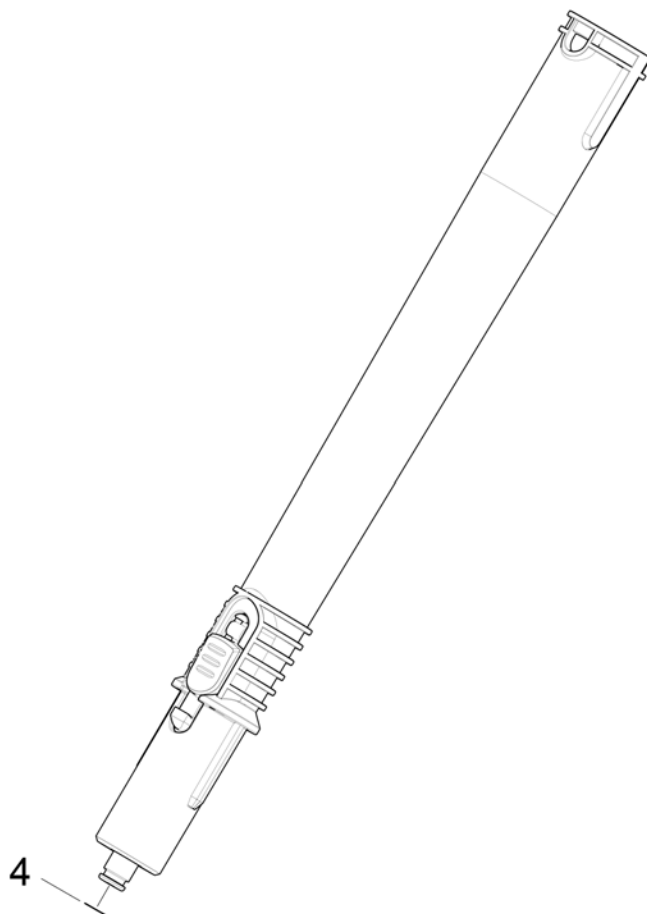

147 Удлинительная трубка (4.127-027.3)

POS	Артикульный №	Описание	Количество
3	7.777-999.0	Пополнение запасов прекращенный	1
4	6.362-922.0	Кольцо круглого сечения 8,73 x 1,78	1