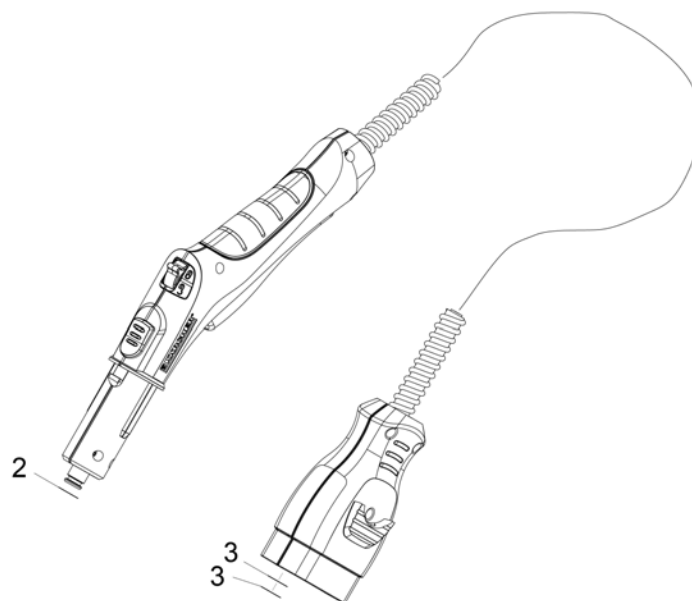

120 Шланг подачи пара заменитель 2m bk/gy (4.322-047.0)

POS	Артикульный №	Описание	Количество
2	6.362-922.0	Кольцо круглого сечения 8,73 x 1,78	1
3	6.362-923.0	Кольцо круглого сечения 6,75 x 1,78	2