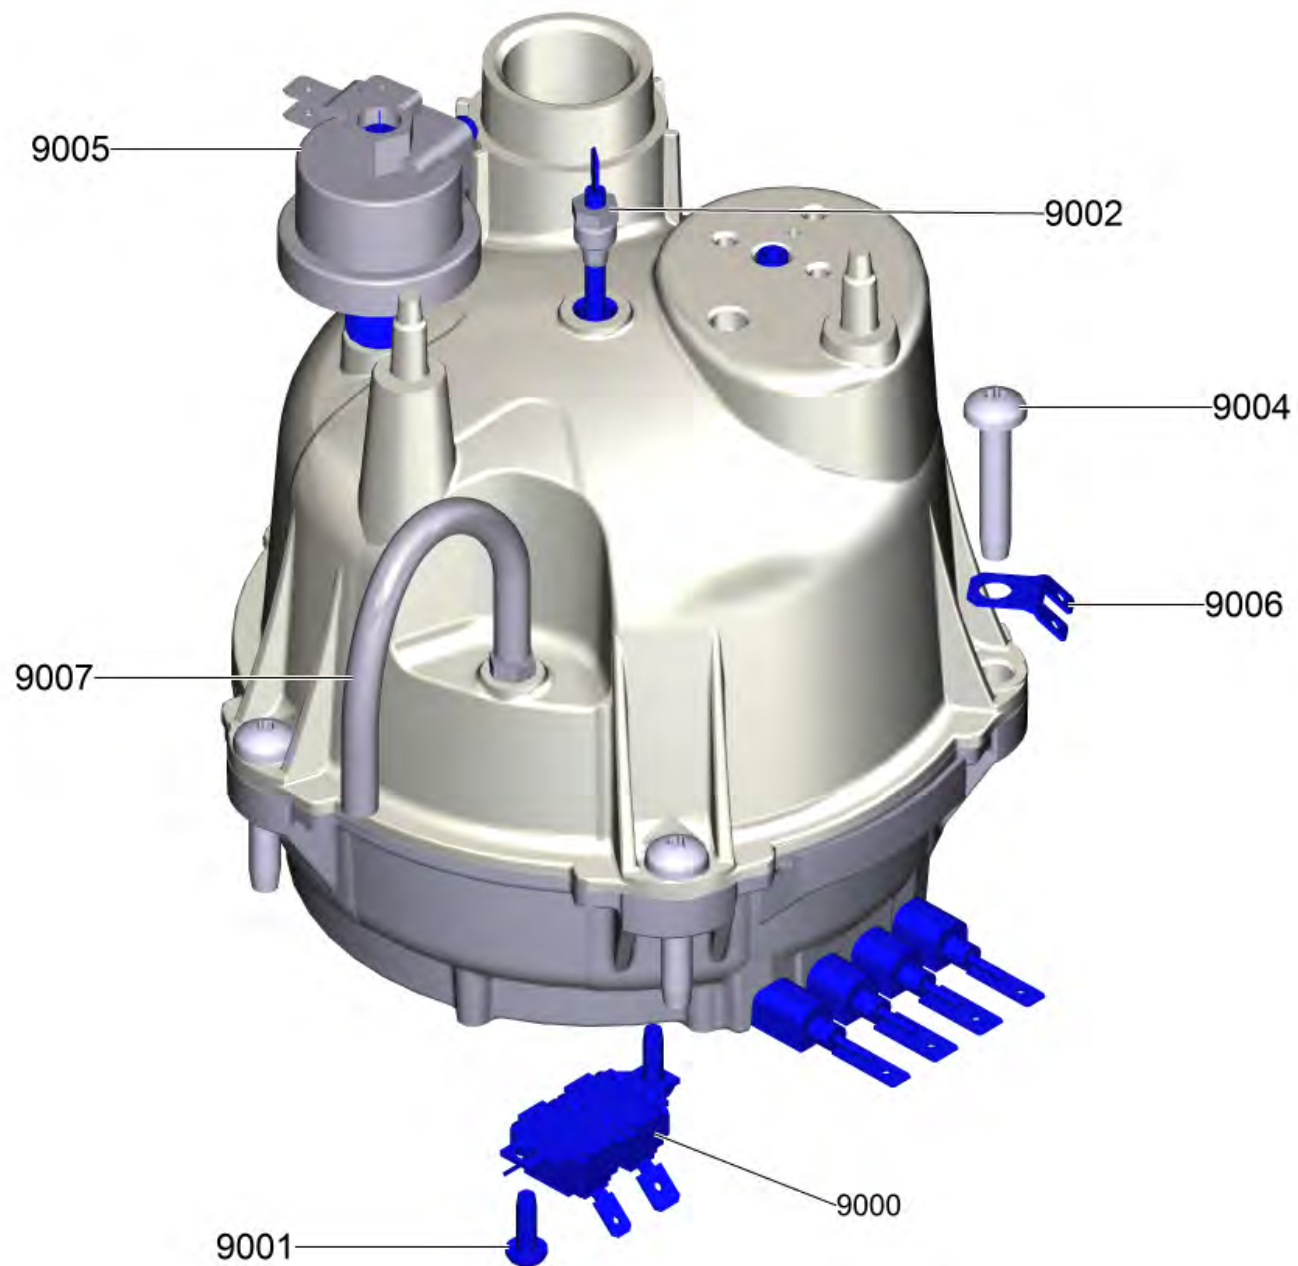

## 9003 Котёл в сборе (4.070-884.3)

POS	Артикульный №	Описание	Количество	Текст ссылки
9000	6.630-483.0	Терморегулятор	1	
9001	7.303-030.0	Винт М4х8 -St-P2R (In6Rd)	2	
9002	4.512-028.0	Зонд в комплекте на замену	1	
9004	6.303-324.0	Винт М 6х 32	5	
9005	6.413-284.3	Регулятор давления для замены 0,4МПа	1	
9006	6.651-026.0	Плоский штепсель двойной 2х 4,8х0,8	1	
9007	6.391-299.0	Шланг	1	ЗАКАЗЫВАТЬ МЕТРАЖОМ