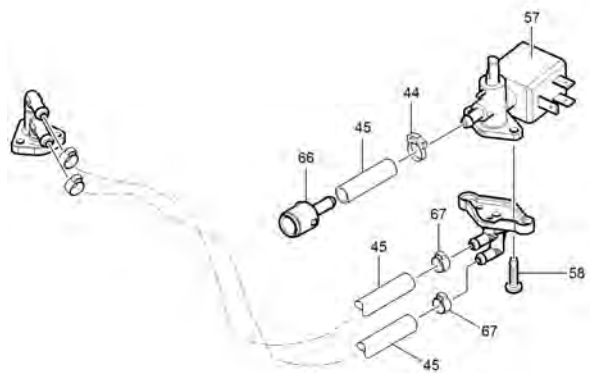

50 Магнитный клапан комплектный смонтирован

POS	Артикульный №	Описание	Количество
44	6.390-408.0	Зажимная скоба 9,5	1
45	6.389-862.0	Шланг DN4 1м.	0,81
57	4.686-025.0	Набор магнитных клапанов для замены	1
58	7.303-032.0	Винт M4x12 -St-R2R (In6Rd)	2
60	7.311-001.0	6-гранная гайка M4 -6-A2E ISO 4032	2
66	5.409-642.0	Ниппель розетки	1
67	6.389-882.0	Хомут для шланга 8,5-10,0	5