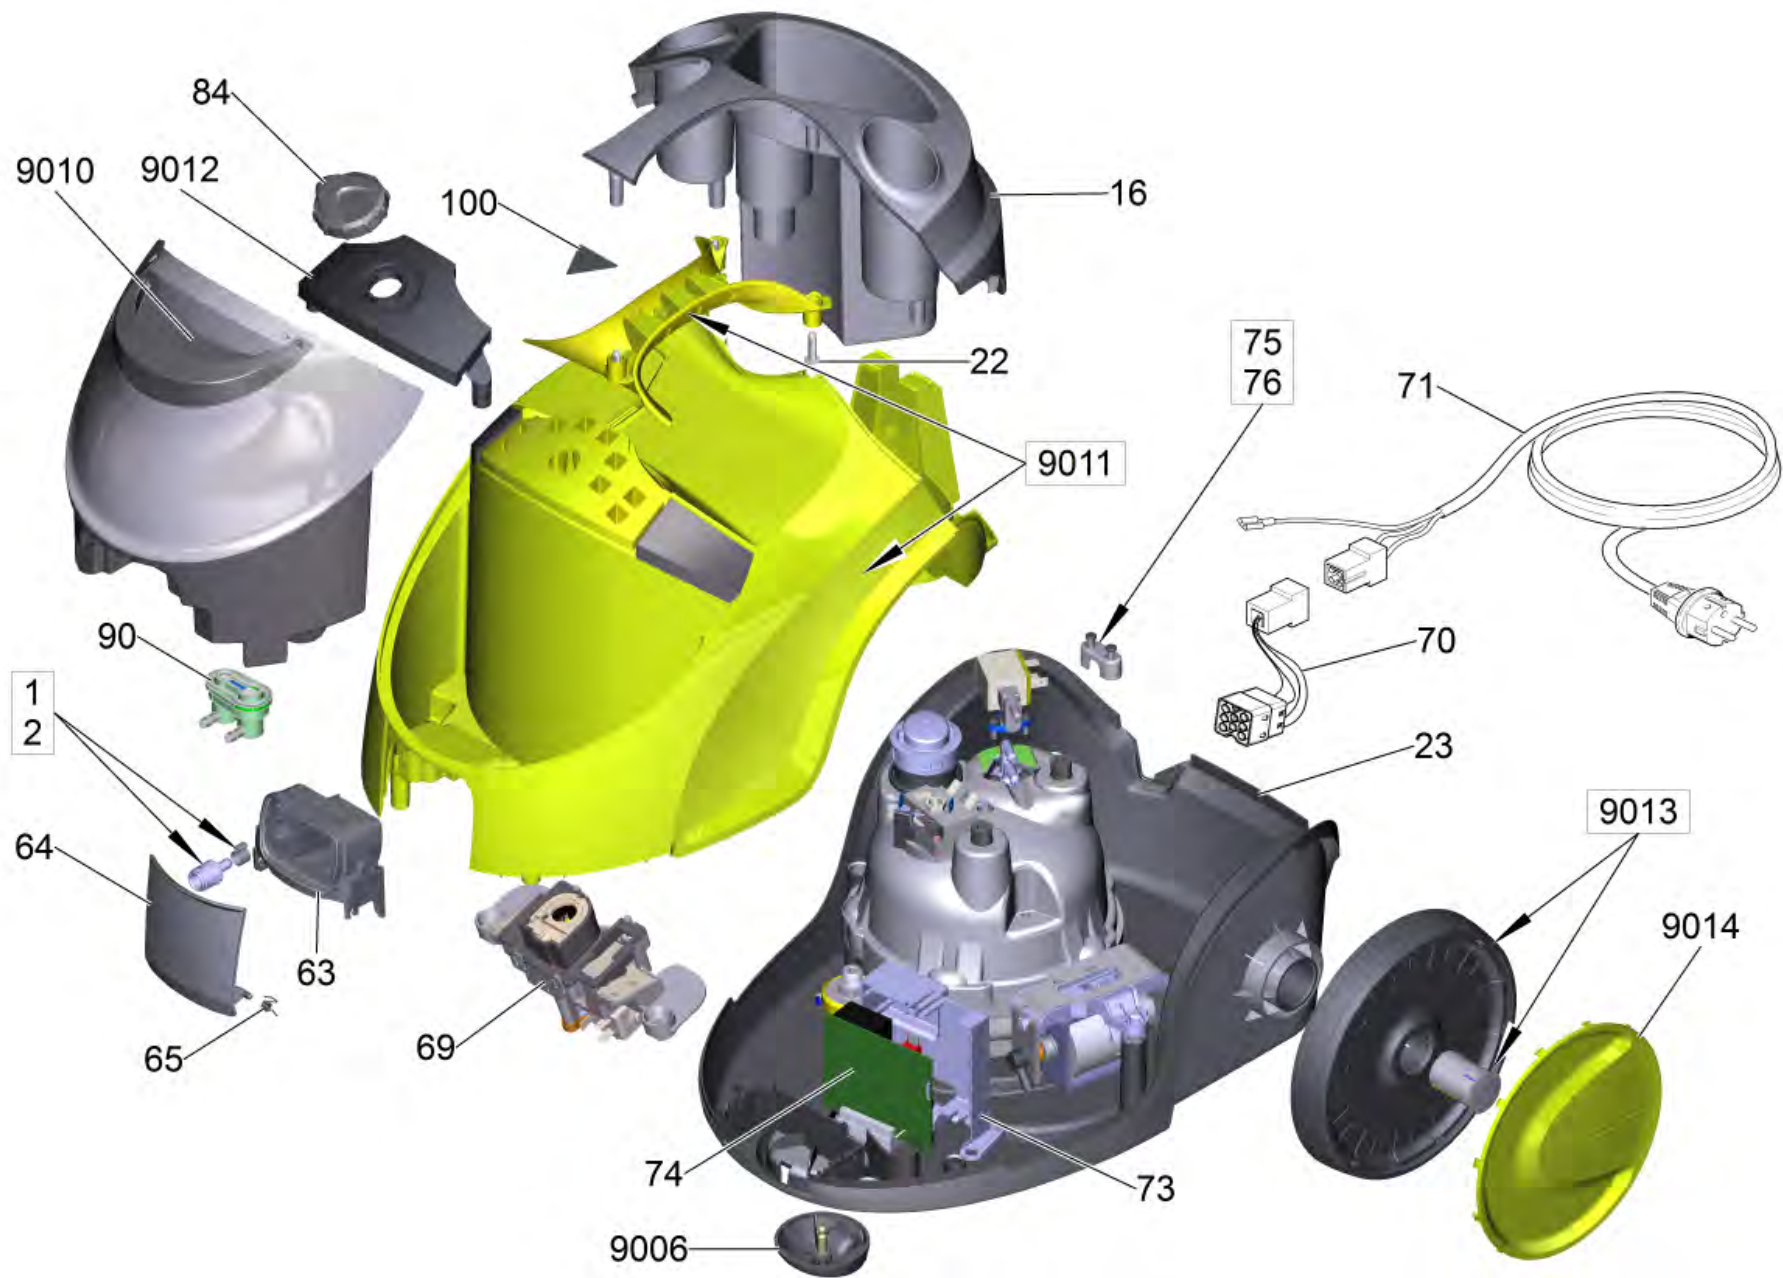

## **Список запасных частей**

(1.512-660.0) SC 5 EasyFix Iron Plug \*EU

## Содержание

---

SC 5 EasyFix Iron Plug *EU (1.512-660.0)	3
2 Хомут для шланга 8,5-10,0 (6.389-882.0)	8
50 Магнитный клапан комплектный смонтирован	9
67 Хомут для шланга 8,5-10,0 (6.389-882.0)	11
69 Храповик для замены SC Top (4.512-050.3)	12
120 Шланг подачи пара заменитель 2m bk/gy (4.322-047.0)	14
144 Сопло точечного разбрызгивания в компл. (4.130-431.0)	16
147 Удлинительная трубка (4.127-027.3)	18
9003 Котёл в сборе (4.070-884.3)	20
9009 Набор двойной ниппель (4.509-001.0)	22
4 Хомут для шланга 8,5-10,0 (6.389-882.0)	24
9015 Защитная крышка на замену SC 1402 (4.580-760.0)	25
9020 Насос комплектный для замены E 503 (4.473-024.3)	26
9023 Утюг	28
1 Iron EasyFinish *EU (2.863-310.0)	30