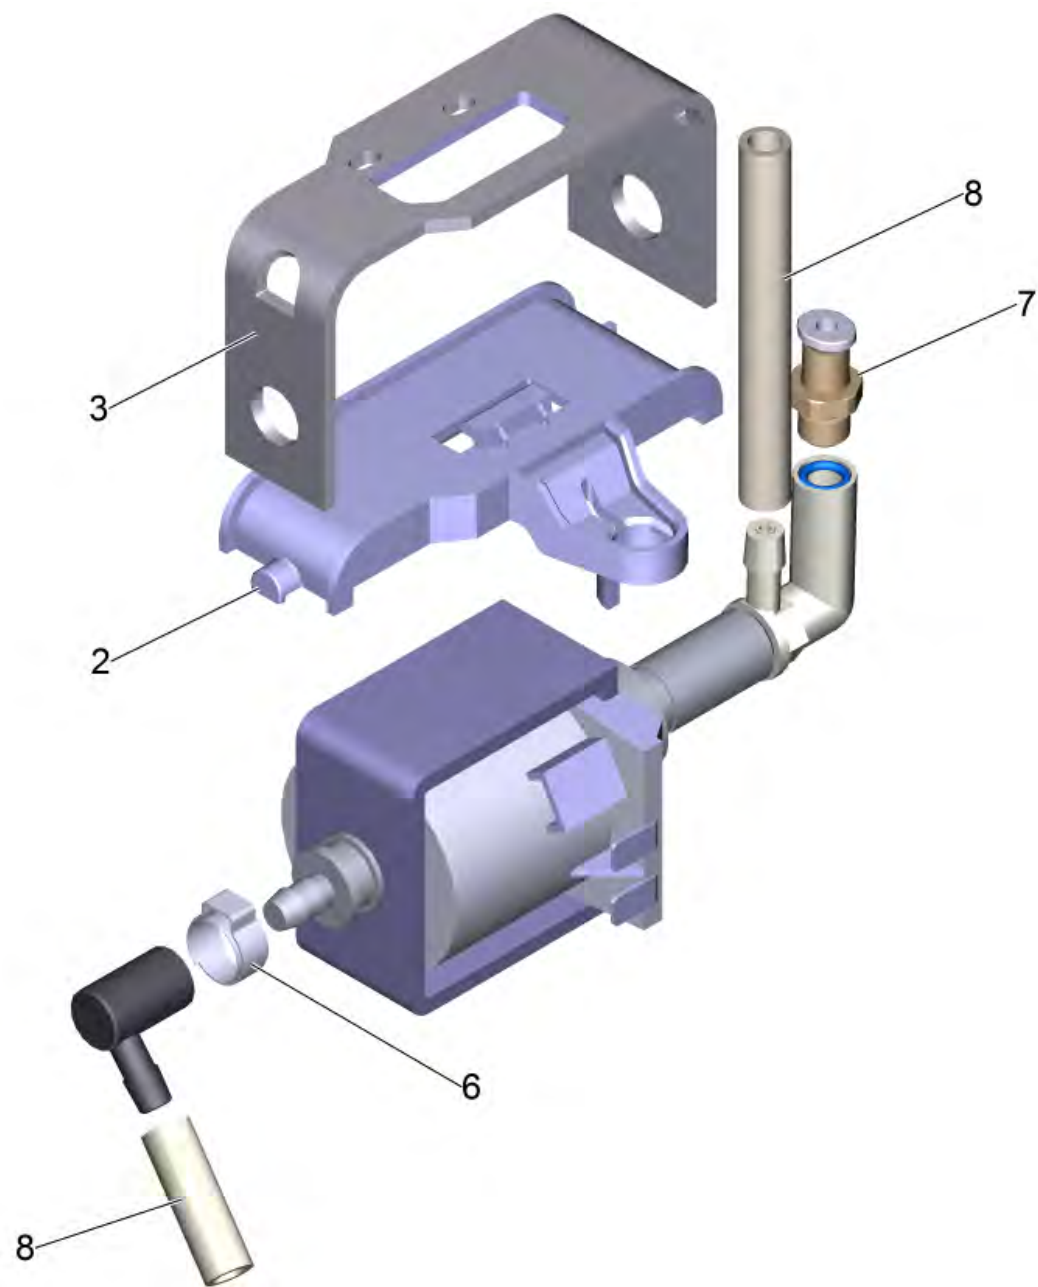

#### 4 Хомут для шланга 8,5-10,0 (6.389-882.0)

---

POS	Артикульный №	Описание	Количество
10	6.630-483.0	Терморегулятор	1
20	7.303-032.0	Винт М4х12 -St-R2R (In6Rd)	2
30	9.769-232.0	Единица NTC	1
40	7.313-017.0	Разрезное кольцо В 4-1.4310 DIN 127	2

9015 Защитная крышка на замену SC 1402 (4.580-760.0)

---

POS	Артикульный №	Описание	Количество
1	6.363-468.0	Уплотнительное кольцо EPDM 22x3	1

9020 Насос комплектный для замены E 503 (4.473-024.3)

---

POS	Артикульный №	Описание	Количество	Текст ссылки
2	5.512-109.0	Опора насос SC Top	1	
3	6.512-022.0	Резиновая опора насос E 503 SC Top	1	
6	6.645-618.0	Одноушный зажим бесступенчатый 14,5	1	
7	6.512-046.0	Штекерный разъем ниппель G1/8"	1	
8	6.391-336.0	Шланг	1	ЗАКАЗЫВАТЬ МЕТРАЖОМ