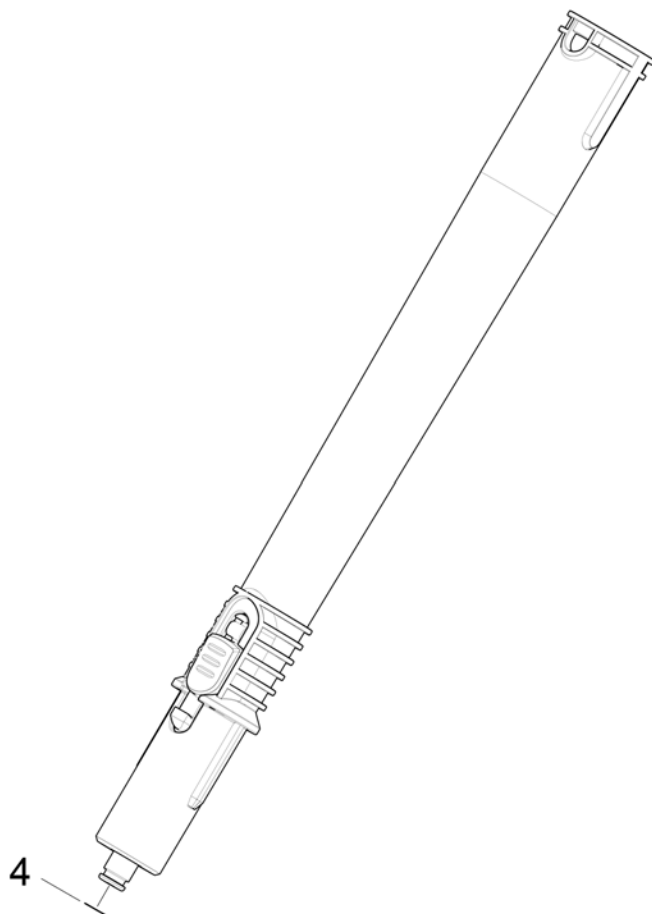

Список запасных частей

(1.512-640.0) SC 4 EasyFix Plus*EU

Содержание

SC 4 EasyFix Plus*EU (1.512-640.0)	3
80 Насос комплектный для замены МК (4.473-020.3)	7
144 Точечное сопло в компл. (4.130-021.0)	9
147 Удлинительная труба SG 0.5m (4.127-024.3)	11
151 Комплект мощное сопло SC1 (2.863-263.0)	13
905 Насадка пароочистителя для мытья окон (2.863-025.0)	14
9001 Котёл SC 4 (4.070-060.3)	16
9010 Нипель (4.509-000.0)	18
9005 Верхняя часть корпуса SC 4 (4.512-088.0)	20
9006 Колесо в компл.д/замены (4.515-318.0)	22
9008 Защитная крышка на замену SC 1402 (4.580-760.0)	24

144 Точечное сопло в компл. (4.130-021.0)

POS	Артикульный №	Описание	Количество
2	6.362-186.0	Кольцо круглого сечения 7,65X1,78	1

147 Удлинительная труба SG 0.5m (4.127-024.3)

POS	Артикульный №	Описание	Количество
3	5.037-220.0	Стопорный крюк	1
4	6.362-922.0	Кольцо круглого сечения 8,73 x 1,78	1