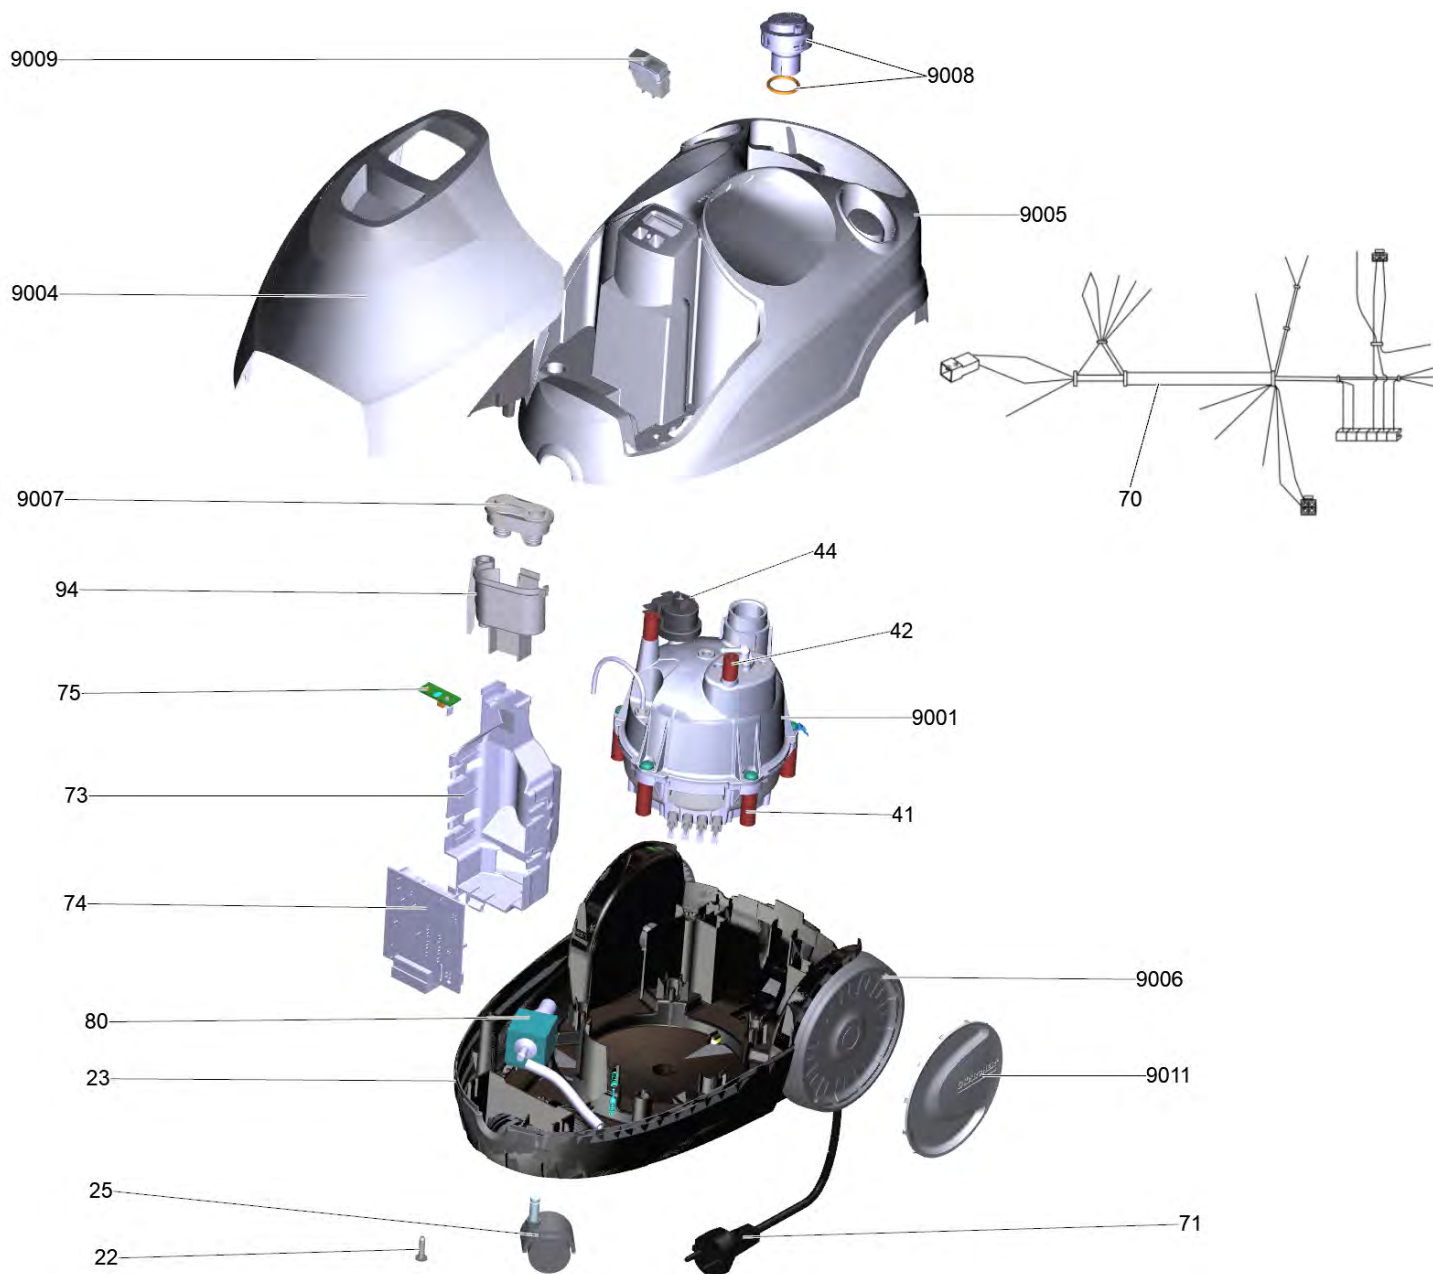

Список запасных частей

(1.512-640.0) SC 4 EasyFix Plus*EU

Содержание

SC 4 EasyFix Plus*EU (1.512-640.0)	3
80 Насос комплектный для замены МК (4.473-020.3)	7
144 Точечное сопло в компл. (4.130-021.0)	9
147 Удлинительная труба SG 0.5m (4.127-024.3)	11
151 Комплект мощное сопло SC1 (2.863-263.0)	13
905 Насадка пароочистителя для мытья окон (2.863-025.0)	14
9001 Котёл SC 4 (4.070-060.3)	16
9010 Нипель (4.509-000.0)	18
9005 Верхняя часть корпуса SC 4 (4.512-088.0)	20
9006 Колесо в компл.д/замены (4.515-318.0)	22
9008 Защитная крышка на замену SC 1402 (4.580-760.0)	24