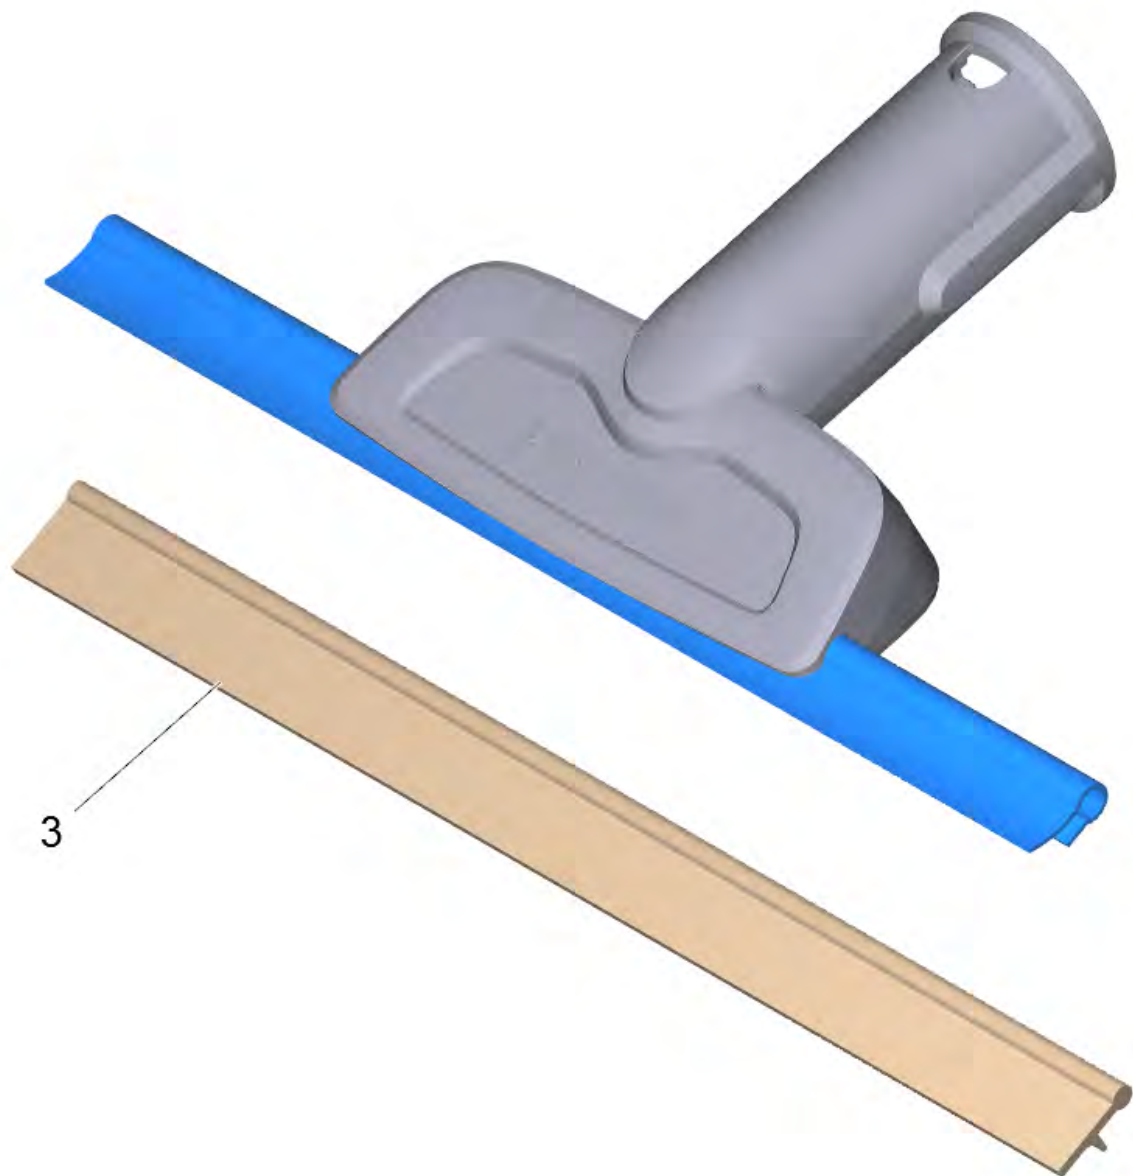

144 Точечное сопло в компл. (4.130-021.0)

POS	Артикульный №	Описание	Количество
2	6.362-186.0	Кольцо круглого сечения 7,65X1,78	1

147 Удлинительная труба SG 0.5m (4.127-024.3)

POS	Артикульный №	Описание	Количество
3	5.037-220.0	Стопорный крюк	1
4	6.362-922.0	Кольцо круглого сечения 8,73 x 1,78	1

151 Комплект мощное сопло SC1 (2.863-263.0)

POS	Артикульный №	Описание	Количество
2	6.362-924.0	Кольцо круглого сечения 6,02 x 2,62	1

905 Насадка пароочистителя для мытья окон (2.863-025.0)

POS	Артикульный №	Описание	Количество
3	5.512-125.0	Резиновая губка	1