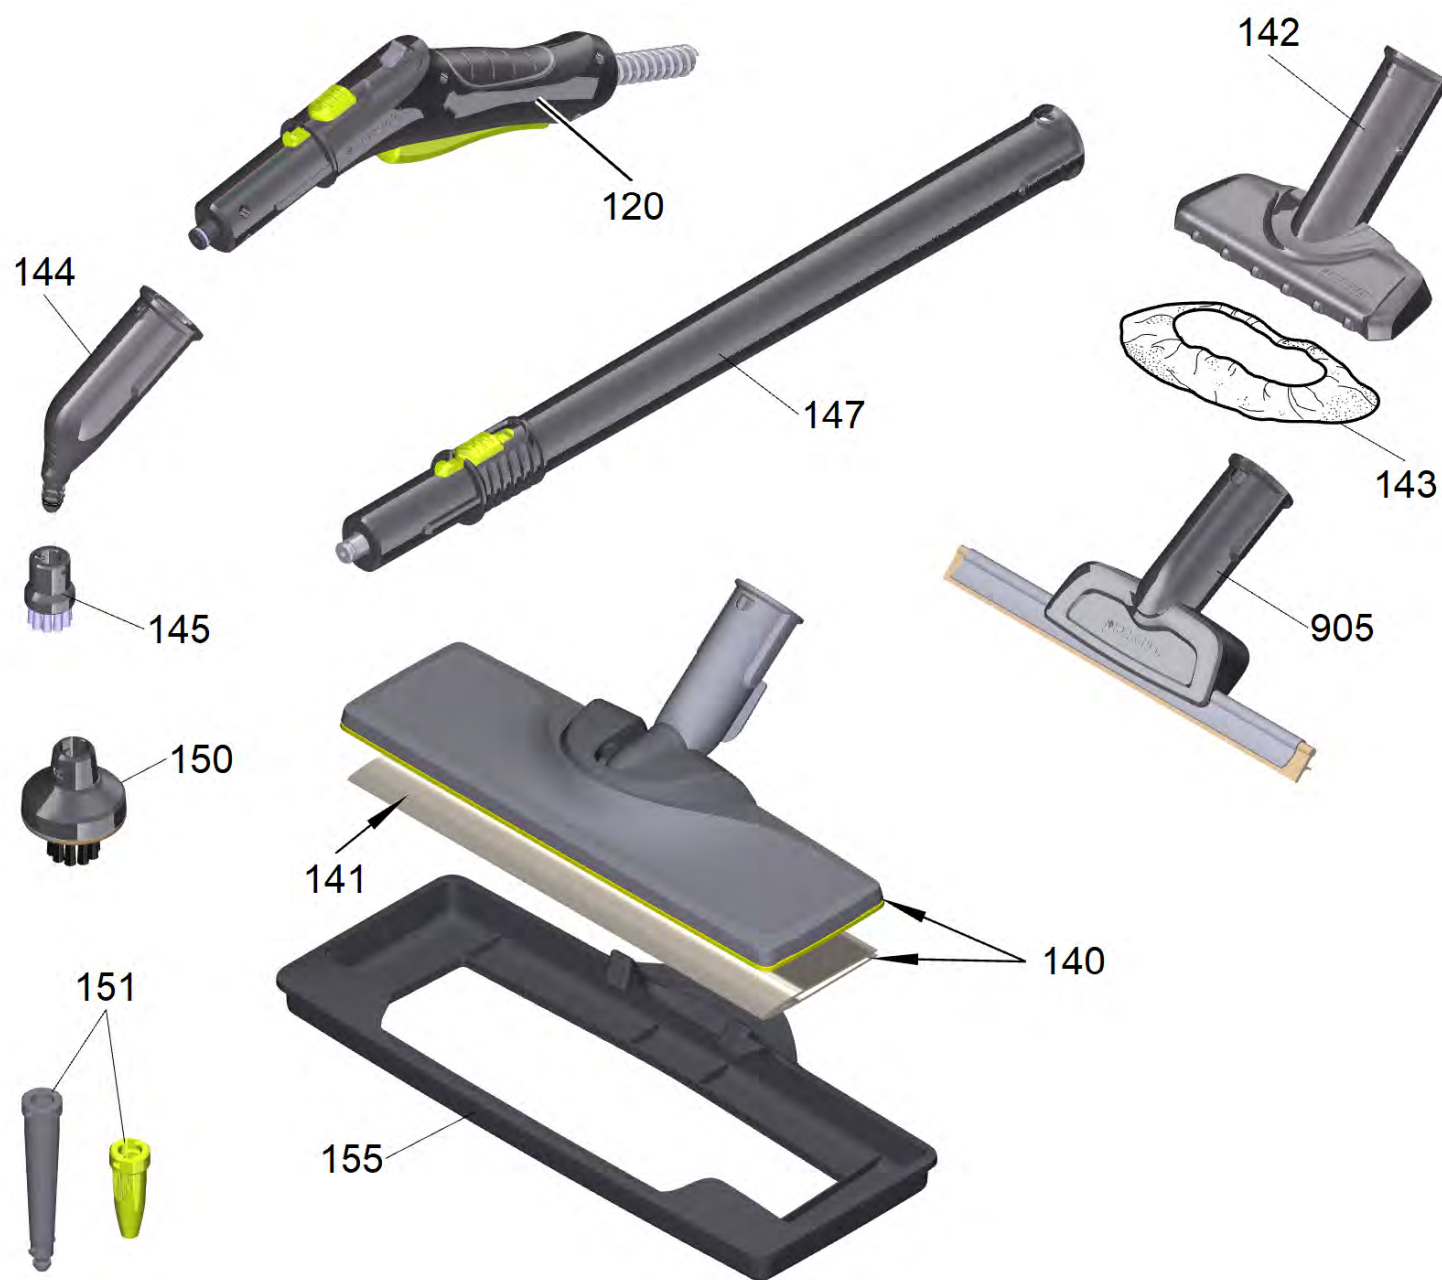

Список запасных частей

(1.512-640.0) SC 4 EasyFix Plus*EU

Содержание

SC 4 EasyFix Plus*EU (1.512-640.0)	3
80 Насос комплектный для замены МК (4.473-020.3)	7
144 Точечное сопло в компл. (4.130-021.0)	9
147 Удлинительная труба SG 0.5m (4.127-024.3)	11
151 Комплект мощное сопло SC1 (2.863-263.0)	13
905 Насадка пароочистителя для мытья окон (2.863-025.0)	14
9001 Котёл SC 4 (4.070-060.3)	16
9010 Нипель (4.509-000.0)	18
9005 Верхняя часть корпуса SC 4 (4.512-088.0)	20
9006 Колесо в компл.д/замены (4.515-318.0)	22
9008 Защитная крышка на замену SC 1402 (4.580-760.0)	24