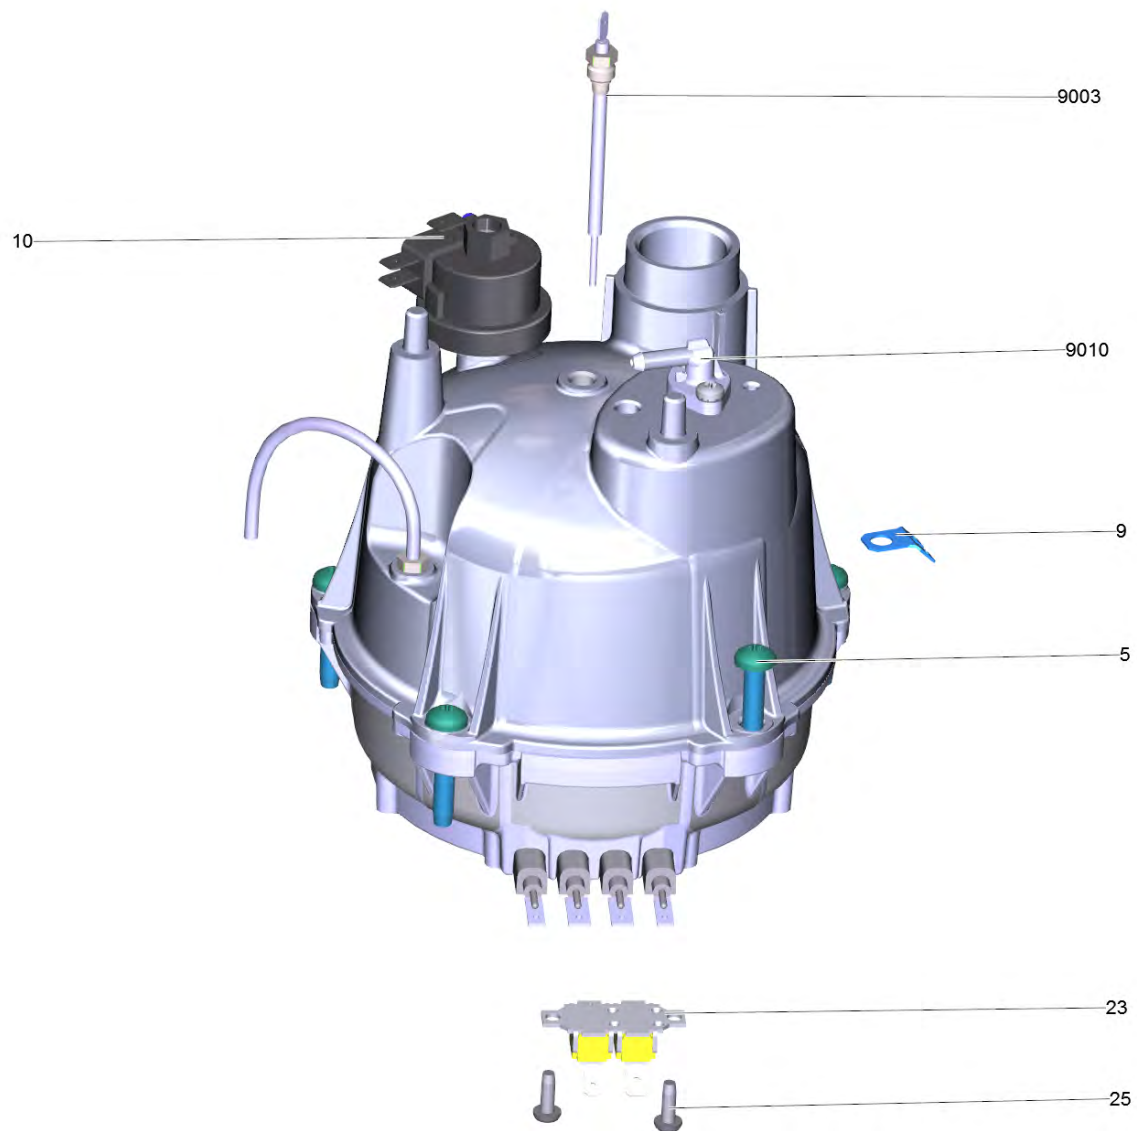

Список запасных частей

(1.512-640.0) SC 4 EasyFix Plus*EU

Содержание

SC 4 EasyFix Plus*EU (1.512-640.0)	3
80 Насос комплектный для замены МК (4.473-020.3)	7
144 Точечное сопло в компл. (4.130-021.0)	9
147 Удлинительная труба SG 0.5m (4.127-024.3)	11
151 Комплект мощное сопло SC1 (2.863-263.0)	13
905 Насадка пароочистителя для мытья окон (2.863-025.0)	14
9001 Котёл SC 4 (4.070-060.3)	16
9010 Нипель (4.509-000.0)	18
9005 Верхняя часть корпуса SC 4 (4.512-088.0)	20
9006 Колесо в компл.д/замены (4.515-318.0)	22
9008 Защитная крышка на замену SC 1402 (4.580-760.0)	24

144 Точечное сопло в компл. (4.130-021.0)

POS	Артикульный №	Описание	Количество
2	6.362-186.0	Кольцо круглого сечения 7,65X1,78	1

147 Удлинительная труба SG 0.5m (4.127-024.3)

POS	Артикульный №	Описание	Количество
3	5.037-220.0	Стопорный крюк	1
4	6.362-922.0	Кольцо круглого сечения 8,73 x 1,78	1

151 Комплект мощное сопло SC1 (2.863-263.0)

POS	Артикульный №	Описание	Количество
2	6.362-924.0	Кольцо круглого сечения 6,02 x 2,62	1

905 Насадка пароочистителя для мытья окон (2.863-025.0)

POS	Артикульный №	Описание	Количество
3	5.512-125.0	Резиновая губка	1

9001 Котёл SC 4 (4.070-060.3)

POS	Артикульный №	Описание	Количество
5	6.303-324.0	Винт М 6х 32	5
9	6.651-026.0	Плоский штепсель двойной 2х 4,8х0,8	1
10	6.413-533.0	Регулятор давления 3,2 bar	1
23	6.630-483.0	Терморегулятор	1
25	7.303-030.0	Винт М4х8 -St-P2R (In6Rd)	2
9003	4.512-028.0	Зонд в комплекте на замену	1
9010	4.509-000.0	Нипель	1