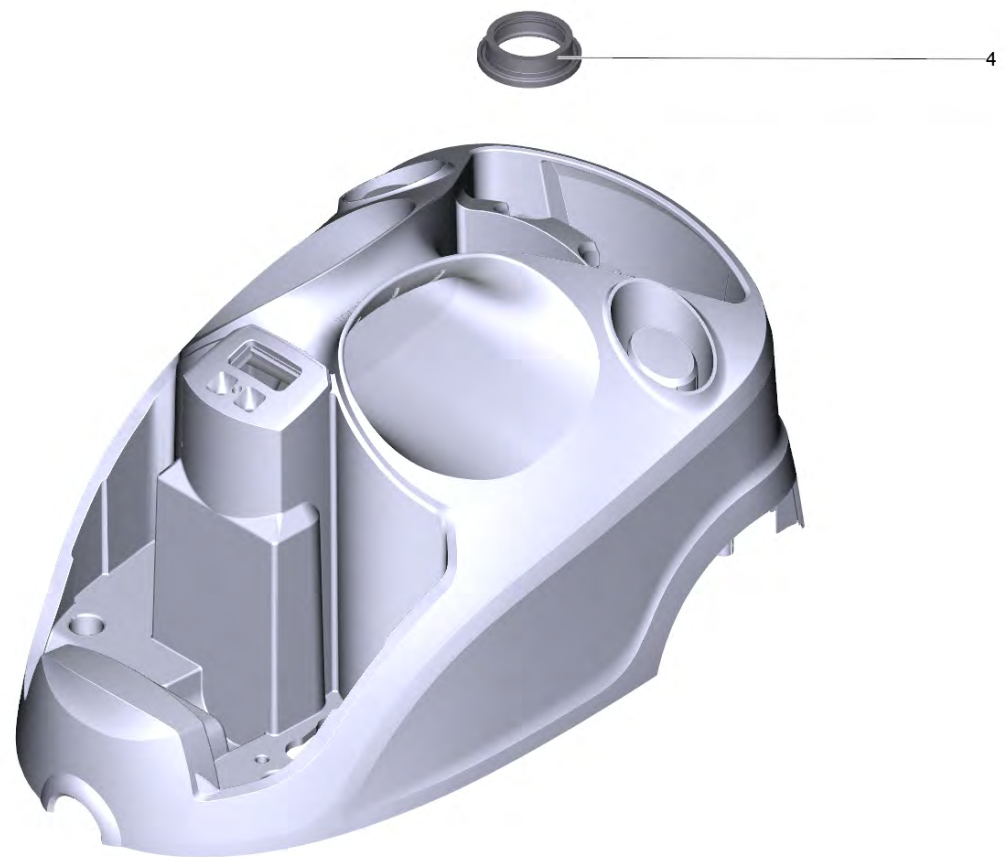

9010 Нипель (4.509-000.0)

POS	Артикульный №	Описание	Количество
2	5.363-770.0	Уплотнение для дросселя 1800W	1
3	7.303-032.0	Винт M4x12 -St-R2R (In6Rd)	2