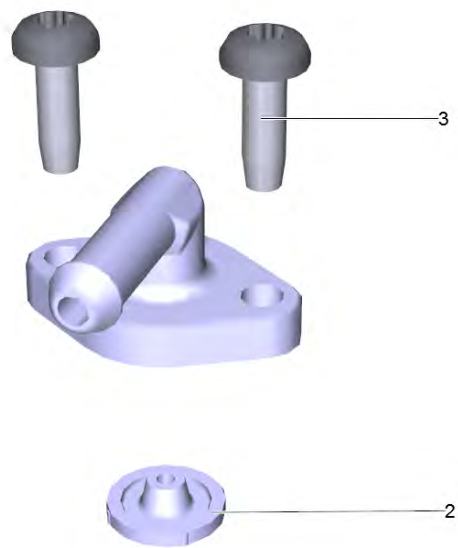

144 Точечное сопло в компл. (4.130-021.0)

POS	Артикульный №	Описание	Количество
2	6.362-186.0	Кольцо круглого сечения 7,65X1,78	1

147 Удлинительная труба SG 0.5m (4.127-024.3)

POS	Артикульный №	Описание	Количество
3	5.037-220.0	Стопорный крюк	1
4	6.362-922.0	Кольцо круглого сечения 8,73 x 1,78	1

151 Комплект мощное сопло SC1 (2.863-263.0)

POS	Артикульный №	Описание	Количество
2	6.362-924.0	Кольцо круглого сечения 6,02 x 2,62	1

905 Насадка пароочистителя для мытья окон (2.863-025.0)

POS	Артикульный №	Описание	Количество
3	5.512-125.0	Резиновая губка	1

9001 Котёл SC 4 (4.070-060.3)

POS	Артикульный №	Описание	Количество
5	6.303-324.0	Винт М 6х 32	5
9	6.651-026.0	Плоский штепсель двойной 2х 4,8х0,8	1
10	6.413-533.0	Регулятор давления 3,2 bar	1
23	6.630-483.0	Терморегулятор	1
25	7.303-030.0	Винт М4х8 -St-P2R (In6Rd)	2
9003	4.512-028.0	Зонд в комплекте на замену	1
9010	4.509-000.0	Нипель	1

9010 Нипель (4.509-000.0)

POS	Артикульный №	Описание	Количество
2	5.363-770.0	Уплотнение для дросселя 1800W	1
3	7.303-032.0	Винт M4x12 -St-R2R (In6Rd)	2

9005 Верхняя часть корпуса SC 4 (4.512-088.0)

POS	Артикульный №	Описание	Количество
4	5.363-745.0	Прокладка штуцер M24	1