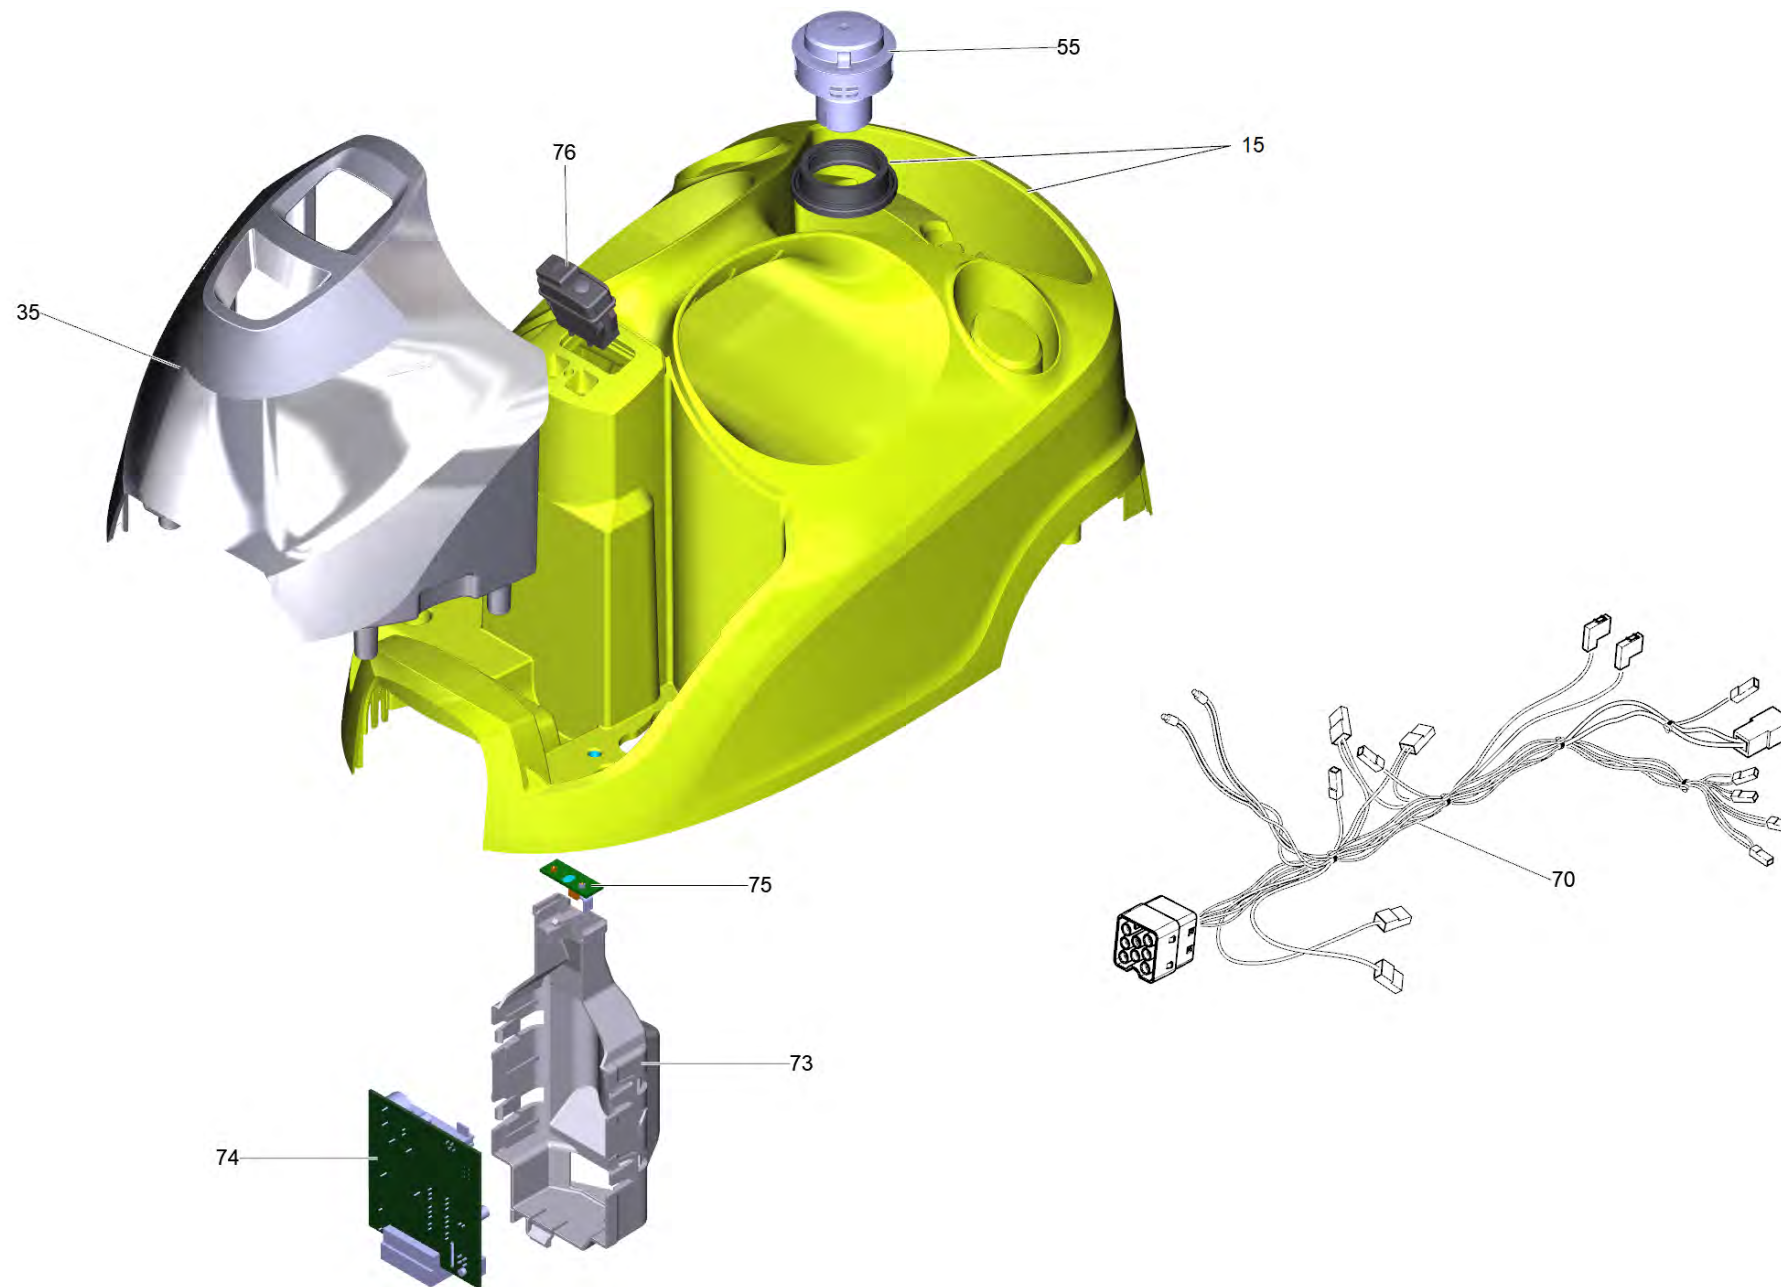

SI 4 EasyFix Iron *EU (1.512-637.0)

POS	Артикульный №	Описание	Количество
1		SC 4 wh + Easyfinish f. SI 4	1
2	2.884-933.0	Гладильная доска AB 1000	1