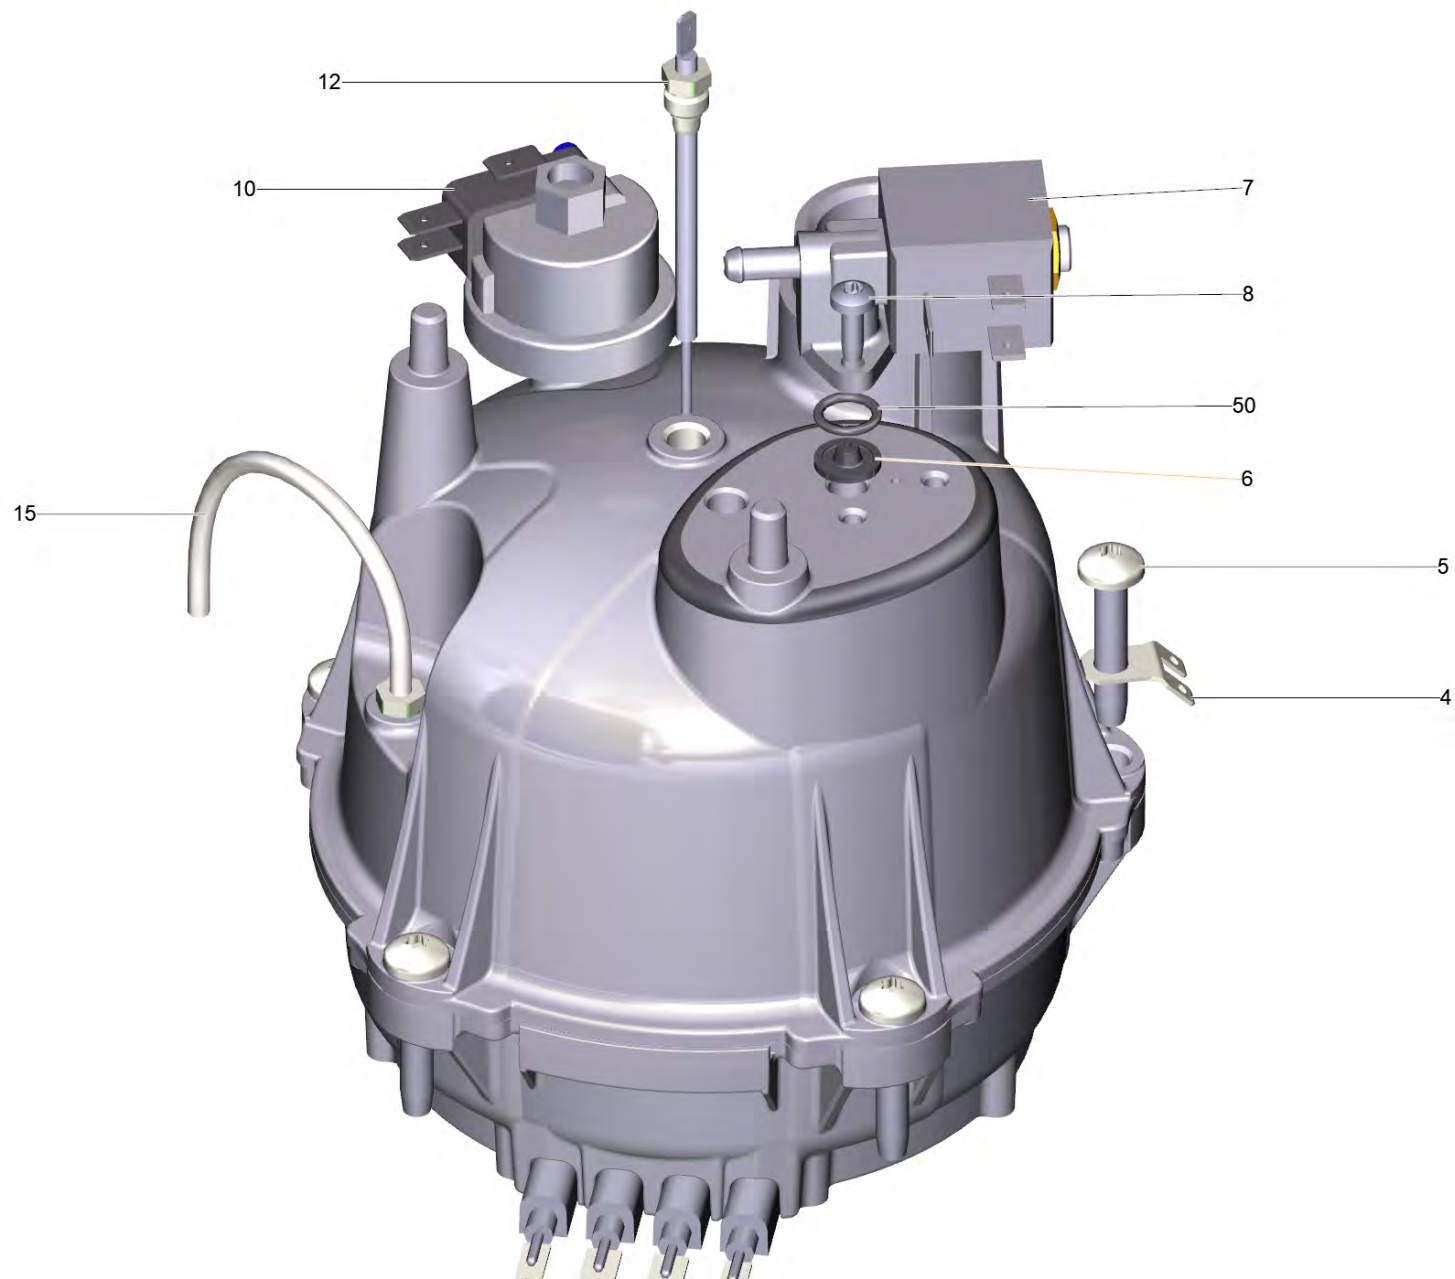

1 SC 4 wh + Easyfinish f. SI 4

POS	Артикульный №	Описание	Количество	Примечание	Текст ссылки
142	2.884-280.0	Ручная насадка	1		
143	2.863-270.0	Микроволоконные обтяжки для ручная форсу	1		
144	4.130-431.0	Сопло точечного разбрызгивания в компл.	1		
	Текст позиции2: 15122010				
147	4.127-027.3	Удлинительная трубка	2		
901	2.863-264.0	Вращающиеся дисковые щетки набор	1		
9000	2.863-310.0	Iron EasyFinish *EU	1		
9001	4.515-318.0	Колесо в компл.д/замены	1		КОМПЛЕКТ ИЗ 2 ШТ.