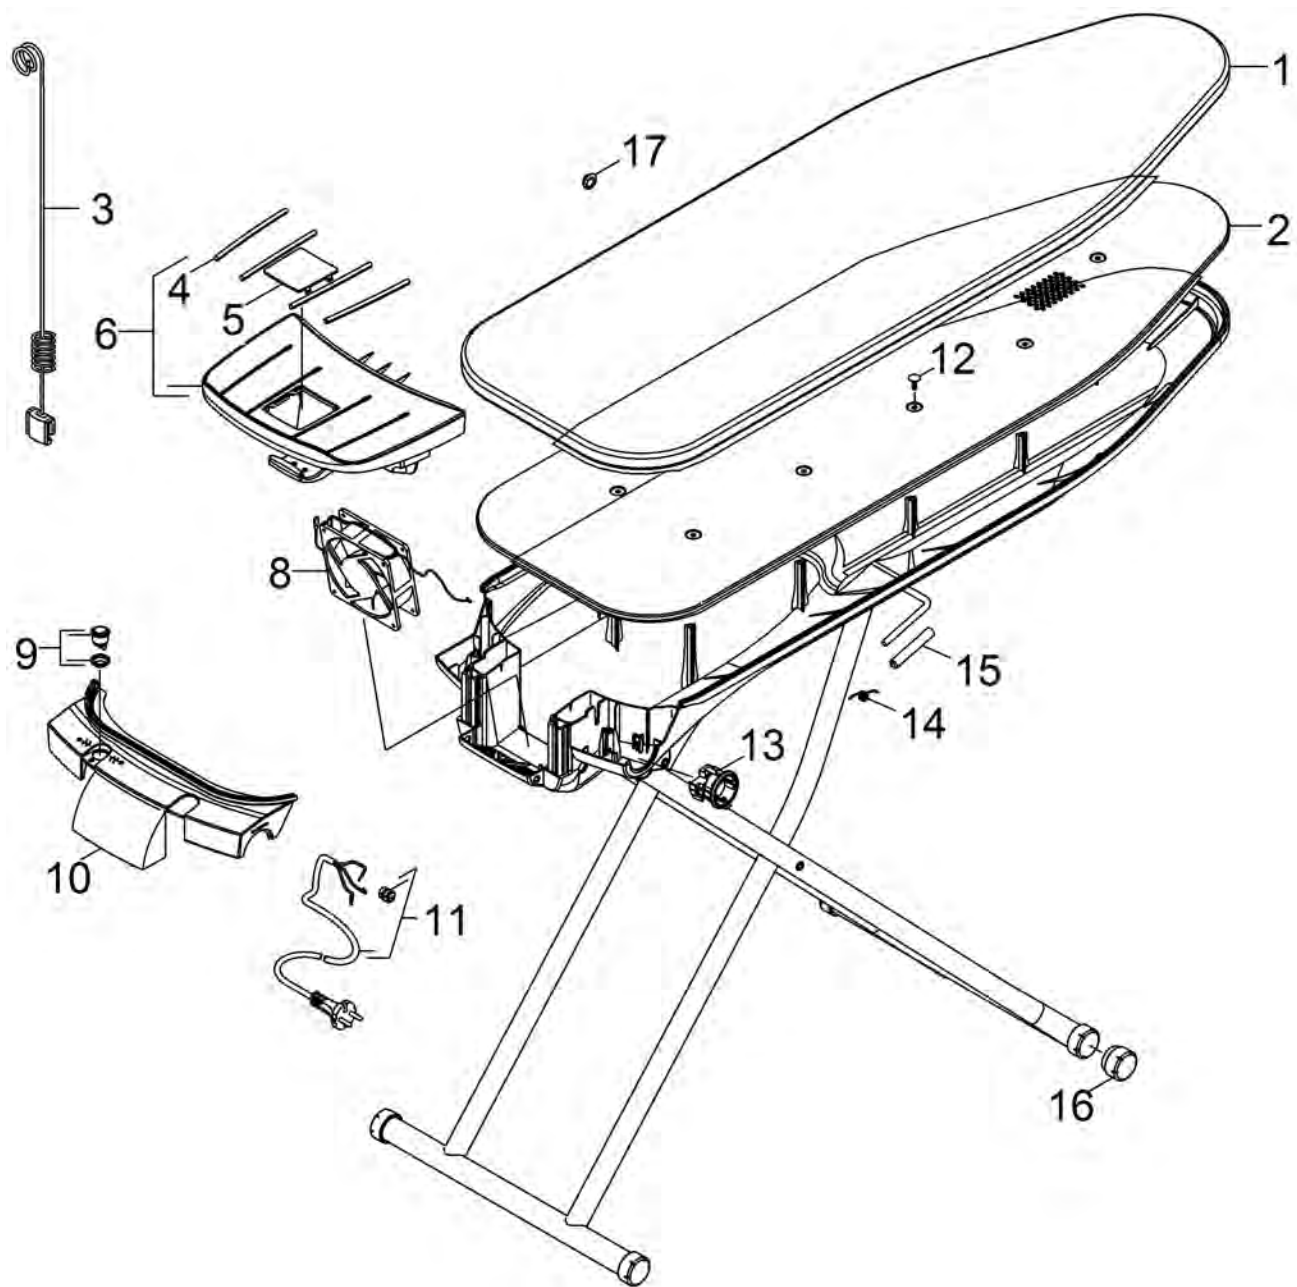

2 Гладильная доска АВ 1000 (2.884-933.0)

POS	Артикульный №	Описание	Количество	valid from	valid until	Примечание	Текст ссылки
1	2.884-969.0	Чехол для SI 2125	1				
2	6.884-017.0	Гладильная поверхность в сборе д/замены	1	420705201			
2	7.777-999.0	Пополнение запасов прекращенный	1		420705200		
3	6.044-001.0	Держатель кабеля АВ 1000	1				
4	4.884-001.0	Лента изоляции АВ 1000	1				
5	5.033-135.0	Крышка гладильный стол АВ 1000	1				СЕРЫЙ
5	5.033-167.0	Крышка гладильный стол белый АВ 900/1000	1				
6	4.518-006.0	Лоток в сборе АВ 1000	1				СЕРЫЙ
6	4.518-007.0	Подставка комплектный АВ 900	1				БЕЛЫЙ
8	6.884-011.0	Вентилятор АВ 1000	1				
9	6.884-004.0	Выключатель в сборе АВ 1000	1				
10	6.884-001.0	Кожух АВ 1000	1		420705200		
10	6.884-016.0	Кожух д/замены АВ 1000	1	420705201			
11	6.884-009.0	Кабель с вилкой АВ 1000	1			/*EU	
11	6.884-013.0	Кабель с тяговая разгрузка АВ1000 *СН	1			/*СН	
12	6.884-018.0	Фиксатор 16 шт.	1	420705201			
12	7.777-999.0	Пополнение запасов прекращенный	9		420705200		
13	6.884-010.0	Розетка АВ 1000	1			/*EU	
13	6.884-014.0	Штепсельная розетка АВ 1000 *СН	1			/*СН	
14	6.884-007.0	Торсионная пружина АВ 1000	1				
15	6.884-006.0	Ручка АВ 1000	1				
16	6.884-008.0	Заглушка для рамы	1				
17	6.343-132.0	Стопорная шайба 8	1