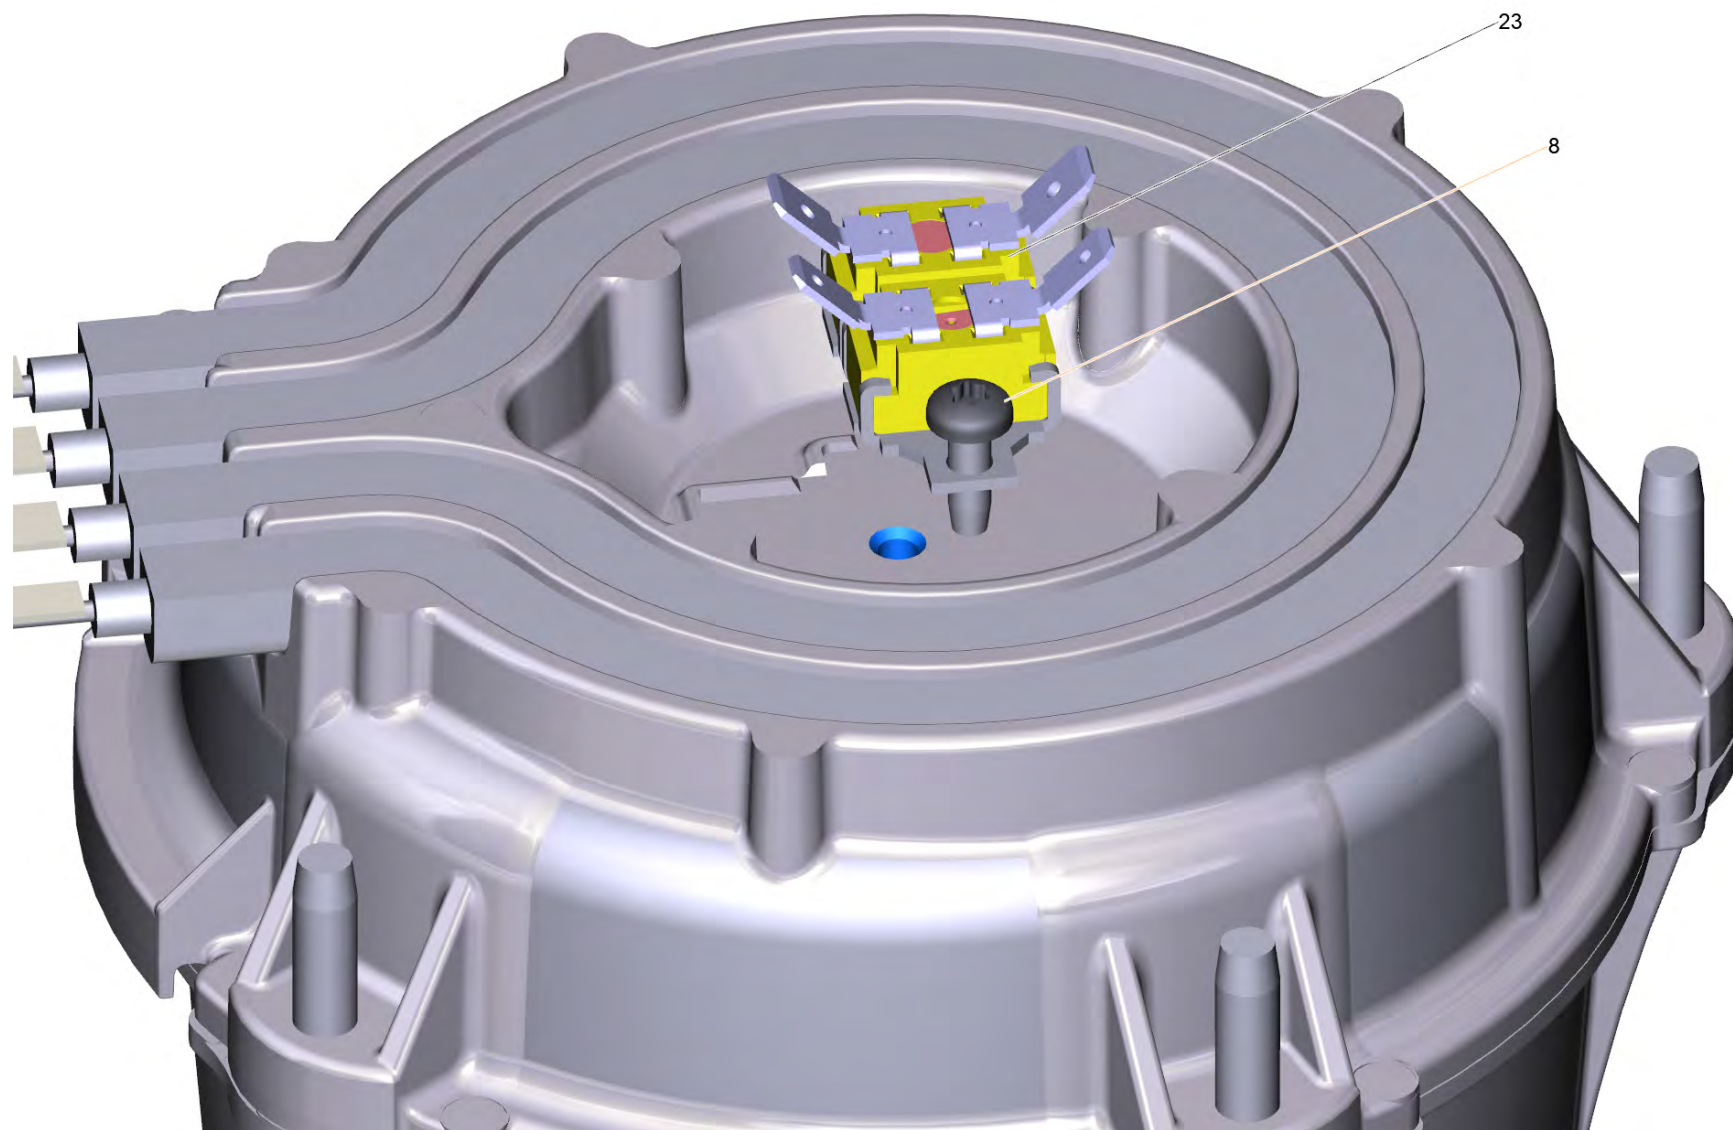

40 Бак д/змены SC 4 (4.070-068.3)

POS	Артикульный №	Описание	Количество	Текст ссылки
4	6.651-026.0	Плоский штепсель двойной 2х 4,8х0,8	1	
5	6.303-324.0	Винт М 6х 32	5	
6	5.363-770.0	Уплотнение для дросселя 1800W	1	
7	6.686-020.3	Электромагнитный клапан без регулировки	1	
8	7.303-032.0	Винт М4х12 -St-R2R (In6Rd)	4	
10	6.413-533.0	Регулятор давления 3,2 bar	1	
12	4.512-028.0	Зонд в комплекте на замену	1	
15	6.391-299.0	Шланг	1	ЗАКАЗЫВАТЬ МЕТРАЖОМ
23	6.630-483.0	Терморегулятор	1	
50	6.362-922.0	Кольцо круглого сечения 8,73 x 1,78	1