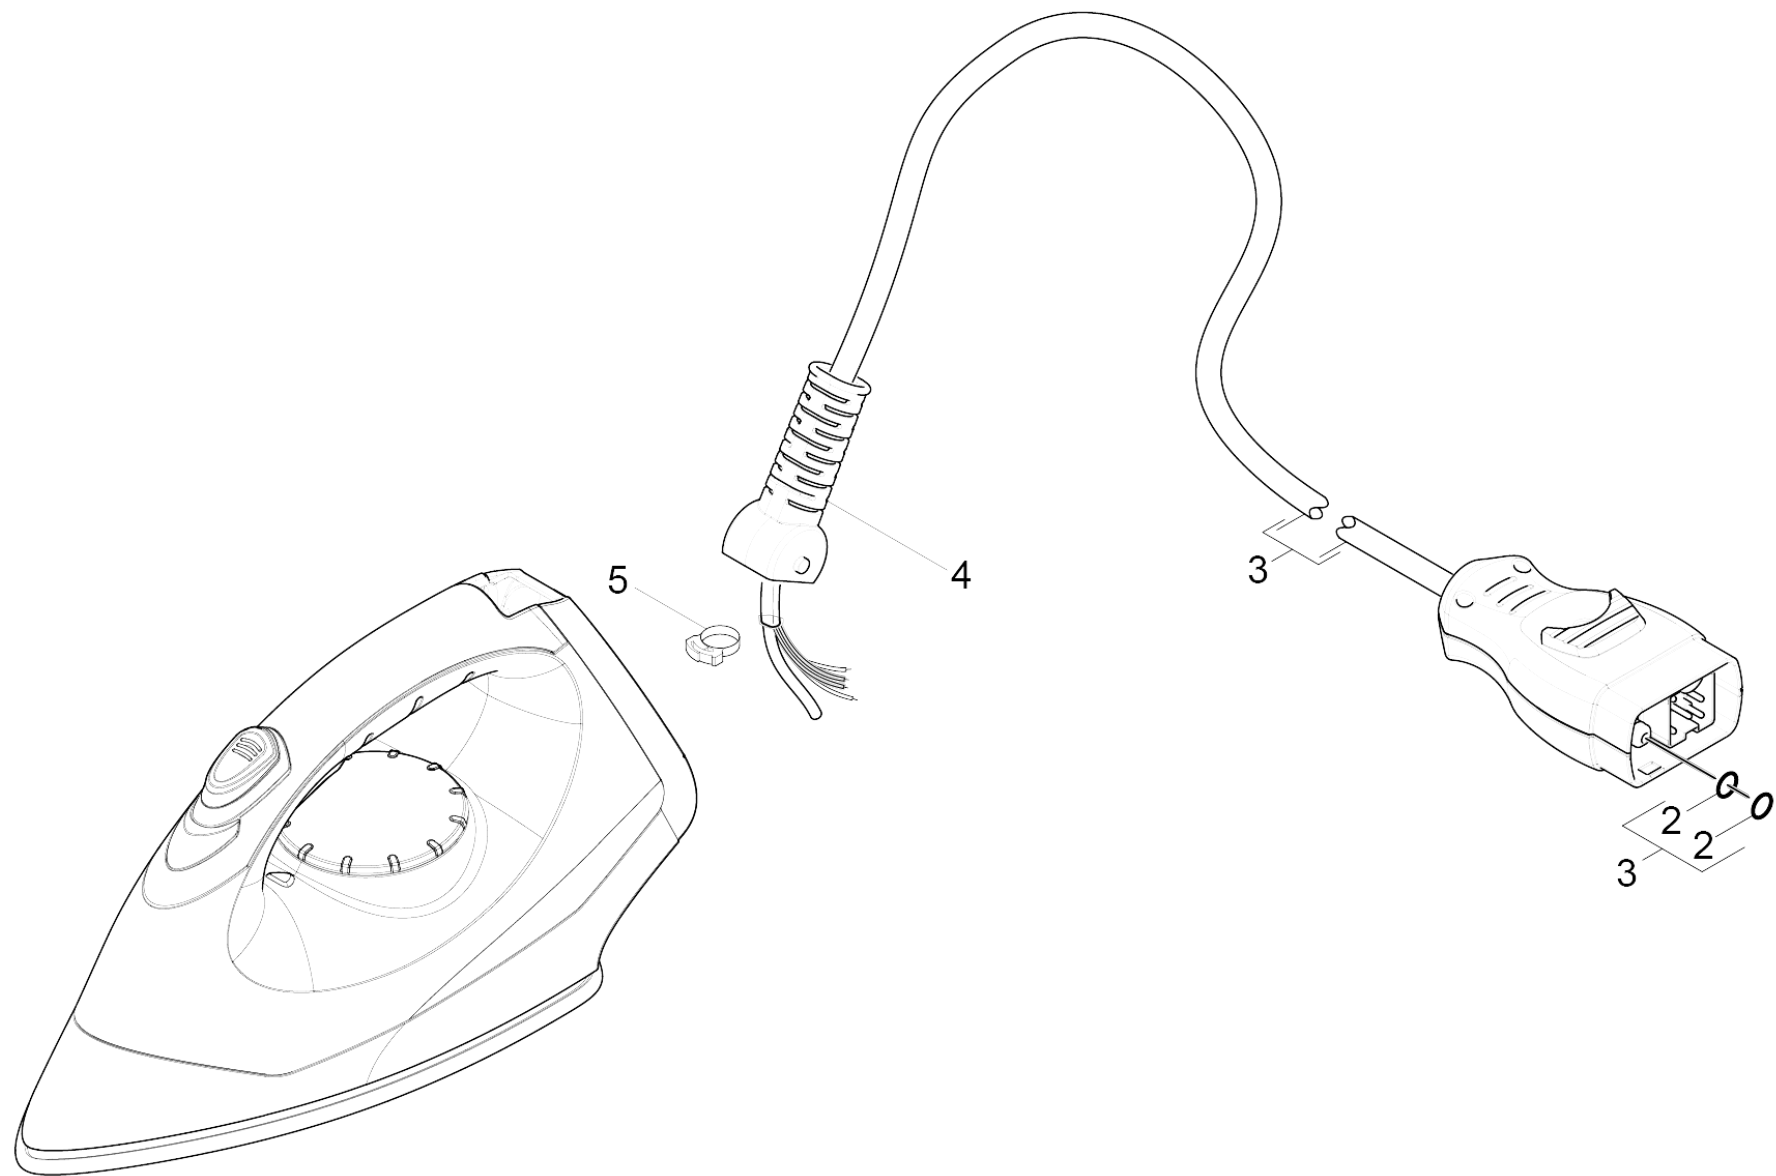

144 Сопло точечного разбрызгивания в компл. (4.130-431.0)

POS	Артикульный №	Описание	Количество
2	6.362-186.0	Кольцо круглого сечения 7,65X1,78	1

147 Удлинительная трубка (4.127-027.3)

POS	Артикульный №	Описание	Количество
3	7.777-999.0	Пополнение запасов прекращенный	1
4	6.362-922.0	Кольцо круглого сечения 8,73 x 1,78	1