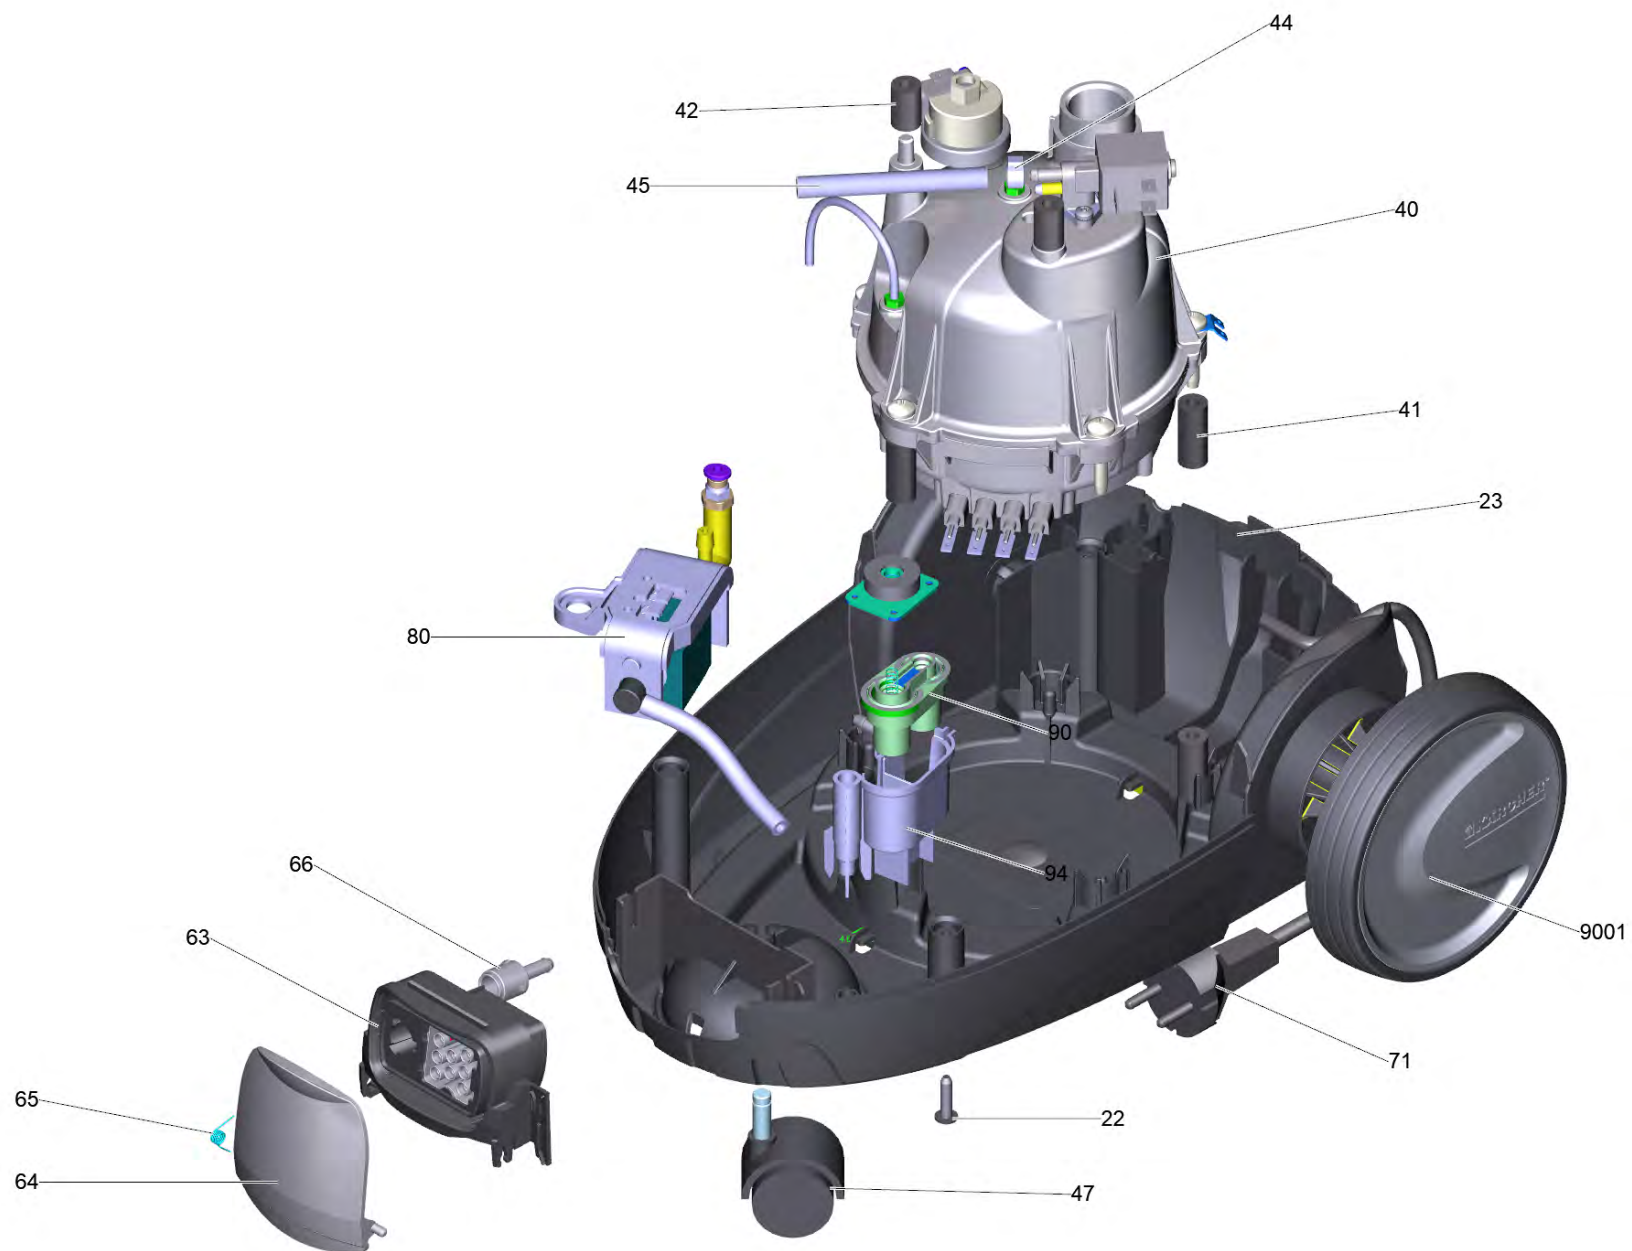

Список запасных частей

(1.512-631.0) SC 4 EasyFix Iron *EU

Содержание

SC 4 EasyFix Iron *EU (1.512-631.0)	3
40 Бак д/замены SC 4 (4.070-068.3)	8
55 Защитная крышка на замену SC 1402 (4.580-760.0)	11
80 Насос комплектный для замены МК (4.473-020.3)	12
144 Сопло точечного разбрызгивания в компл. (4.130-431.0)	14
147 Удлинительная трубка (4.127-027.3)	16
9000 Iron EasyFinish *EU (2.863-310.0)	18
9001 Колесо в компл.д/замены (4.515-318.0)	20

SC 4 EasyFix Iron *EU (1.512-631.0)

POS	Артикульный №	Описание	Количество	Примечание	Текст ссылки
15	4.512-089.0	Верхняя часть корпуса пароочистителя SC4	1		
22	7.303-108.0	Винт 5x20 -10.9-R2R (In6Rd)	4		
23	5.512-026.0	Часть клавиши корпуса Powersocket r-r	1		
35	4.512-036.0	Бак в сборе для замены SC 2.600/ SC 2500	1		
40	4.070-068.3	Бак д/змены SC 4	1		
41	6.512-001.0	Резиновый подшипник снизу	3		
42	6.512-002.0	Подшипник резина сверху	2		ЗАКАЗЫВАТЬ МЕТРАЖОМ
44	6.390-408.0	Зажимная скоба 9,5	1		
45	6.389-862.0	Шланг DN4 1м.	0,2		ЗАКАЗЫВАТЬ МЕТРАЖОМ
47	6.435-857.0	Направляющий ролик	1		
55	4.580-760.0	Защитная крышка на замену SC 1402	1		
63	5.512-040.0	Розетка	1		
64	5.512-029.0	Крышка розетки	1		
65	6.332-002.0	Торсионная пружина для розетки	1		
66	5.409-611.0	Ниппель штепсельной розетки	1		
70	4.039-051.3	Комплект проводов SC 4	1		
71	6.650-729.0	Сетевой шнур *EU 4m (class 6)	1	*EU	
73	5.512-067.0	Корпус для электроники для SC*	1		
74	6.512-005.3	Электроника переключения EFH-МК	1		
75	6.512-012.3	Электронный дисплей МК DIY	1		
76	4.744-169.0	Переключатель	1		
80	4.473-020.3	Насос комплектный для замены МК	1		
90	4.580-637.0	Клапан	1		
94	5.512-046.0	Клапан опорной балки EFH-МК	1		
120	4.322-053.0	Шланг подачи пара заменитель mech. bk/gy	1		
140	2.863-267.0	Набор насадок для пола EasyFix	1		
141	2.863-266.0	Салфетка из микрофибры набор коврик для чистки	1		
141	2.863-265.0	Набор микроволоконных салфеток кухня	1		
141	2.863-259.0	Микроволоконные салфетки для пола EasyFix (2-er Set)	1		