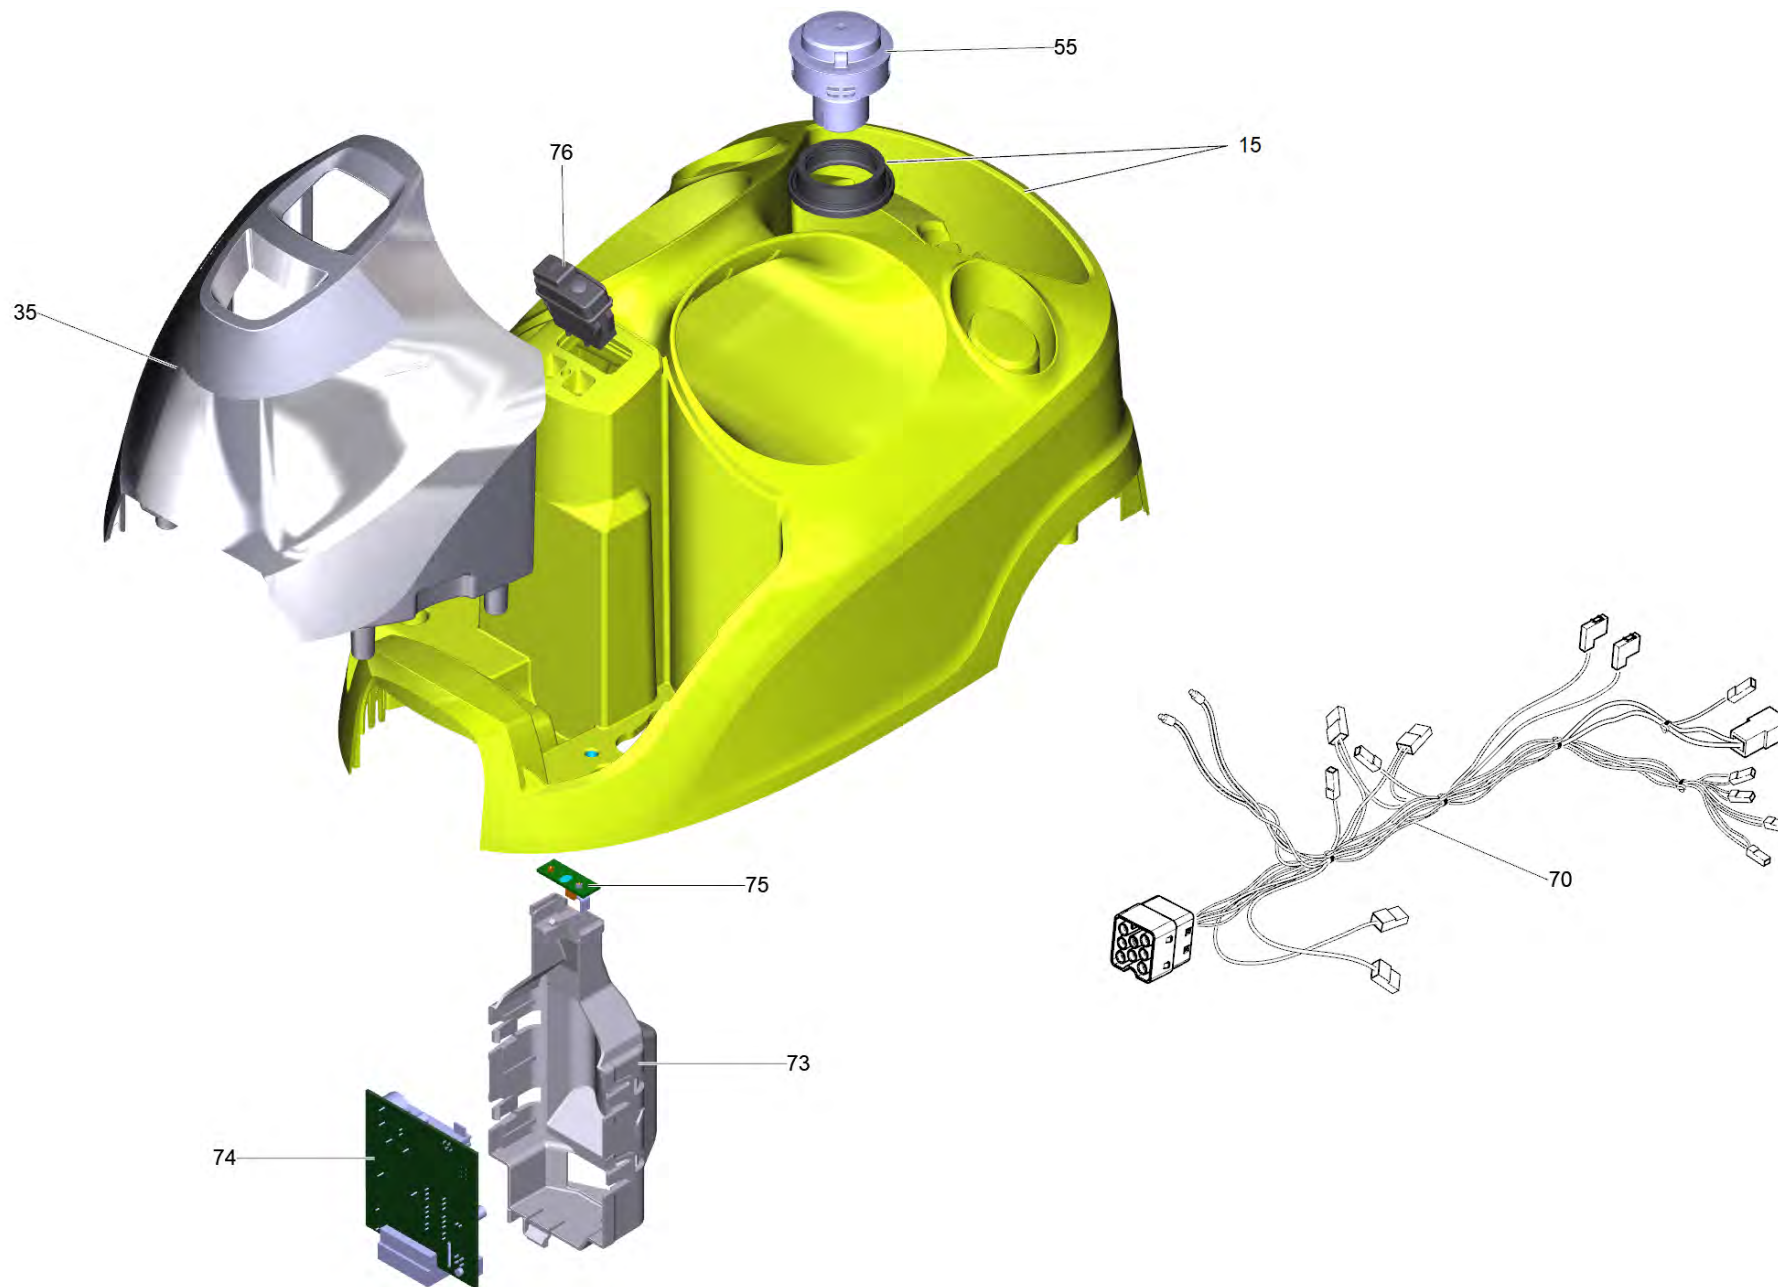

Список запасных частей

(1.512-631.0) SC 4 EasyFix Iron *EU

Содержание

SC 4 EasyFix Iron *EU (1.512-631.0)	3
40 Бак д/замены SC 4 (4.070-068.3)	8
55 Защитная крышка на замену SC 1402 (4.580-760.0)	11
80 Насос комплектный для замены МК (4.473-020.3)	12
144 Сопло точечного разбрызгивания в компл. (4.130-431.0)	14
147 Удлинительная трубка (4.127-027.3)	16
9000 Iron EasyFinish *EU (2.863-310.0)	18
9001 Колесо в компл.д/замены (4.515-318.0)	20

SC 4 EasyFix Iron *EU (1.512-631.0)

POS	Артикульный №	Описание	Количество	Примечание	Текст ссылки
15	4.512-089.0	Верхняя часть корпуса пароочистителя SC4	1		
22	7.303-108.0	Винт 5x20 -10.9-R2R (In6Rd)	4		
23	5.512-026.0	Часть клавиши корпуса Powersocket r-r	1		
35	4.512-036.0	Бак в сборе для замены SC 2.600/ SC 2500	1		
40	4.070-068.3	Бак д/змены SC 4	1		
41	6.512-001.0	Резиновый подшипник снизу	3		
42	6.512-002.0	Подшипник резина сверху	2		ЗАКАЗЫВАТЬ МЕТРАЖОМ
44	6.390-408.0	Зажимная скоба 9,5	1		
45	6.389-862.0	Шланг DN4 1м.	0,2		ЗАКАЗЫВАТЬ МЕТРАЖОМ
47	6.435-857.0	Направляющий ролик	1		
55	4.580-760.0	Защитная крышка на замену SC 1402	1		
63	5.512-040.0	Розетка	1		
64	5.512-029.0	Крышка розетки	1		
65	6.332-002.0	Торсионная пружина для розетки	1		
66	5.409-611.0	Ниппель штепсельной розетки	1		
70	4.039-051.3	Комплект проводов SC 4	1		
71	6.650-729.0	Сетевой шнур *EU 4m (class 6)	1	*EU	
73	5.512-067.0	Корпус для электроники для SC*	1		
74	6.512-005.3	Электроника переключения EFH-МК	1		
75	6.512-012.3	Электронный дисплей МК DIY	1		
76	4.744-169.0	Переключатель	1		
80	4.473-020.3	Насос комплектный для замены МК	1		
90	4.580-637.0	Клапан	1		
94	5.512-046.0	Клапан опорной балки EFH-МК	1		
120	4.322-053.0	Шланг подачи пара заменитель mech. bk/gy	1		
140	2.863-267.0	Набор насадок для пола EasyFix	1		
141	2.863-266.0	Салфетка из микрофибры набор коврик для чистки	1		
141	2.863-265.0	Набор микроволоконных салфеток кухня	1		
141	2.863-259.0	Микроволоконные салфетки для пола EasyFix (2-er Set)	1		