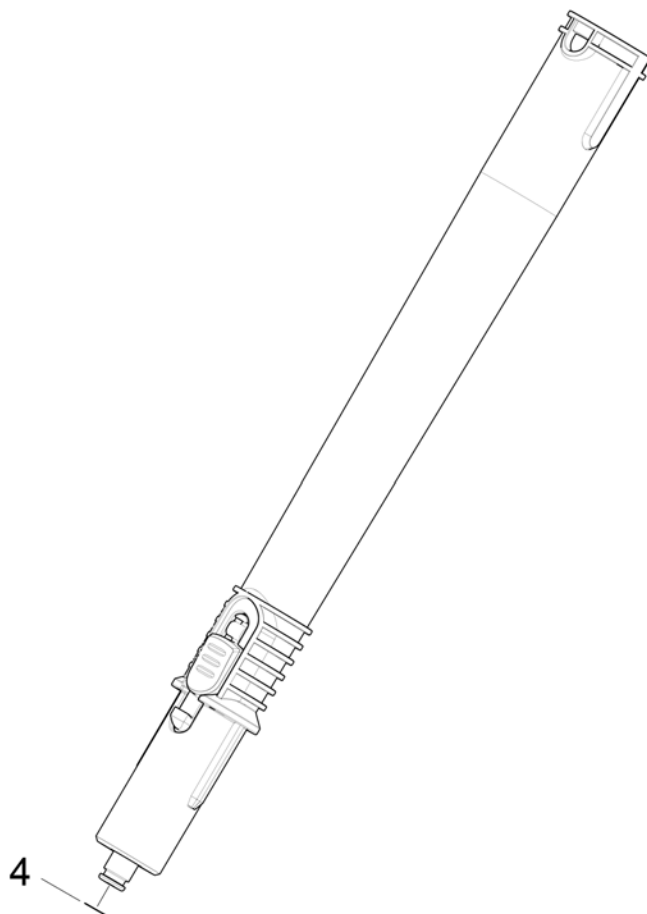

144 Сопло точечного разбрызгивания в компл. (4.130-431.0)

POS	Артикульный №	Описание	Количество
2	6.362-186.0	Кольцо круглого сечения 7,65X1,78	1

147 Удлинительная трубка (4.127-027.3)

POS	Артикульный №	Описание	Количество
3	7.777-999.0	Пополнение запасов прекращенный	1
4	6.362-922.0	Кольцо круглого сечения 8,73 x 1,78	1