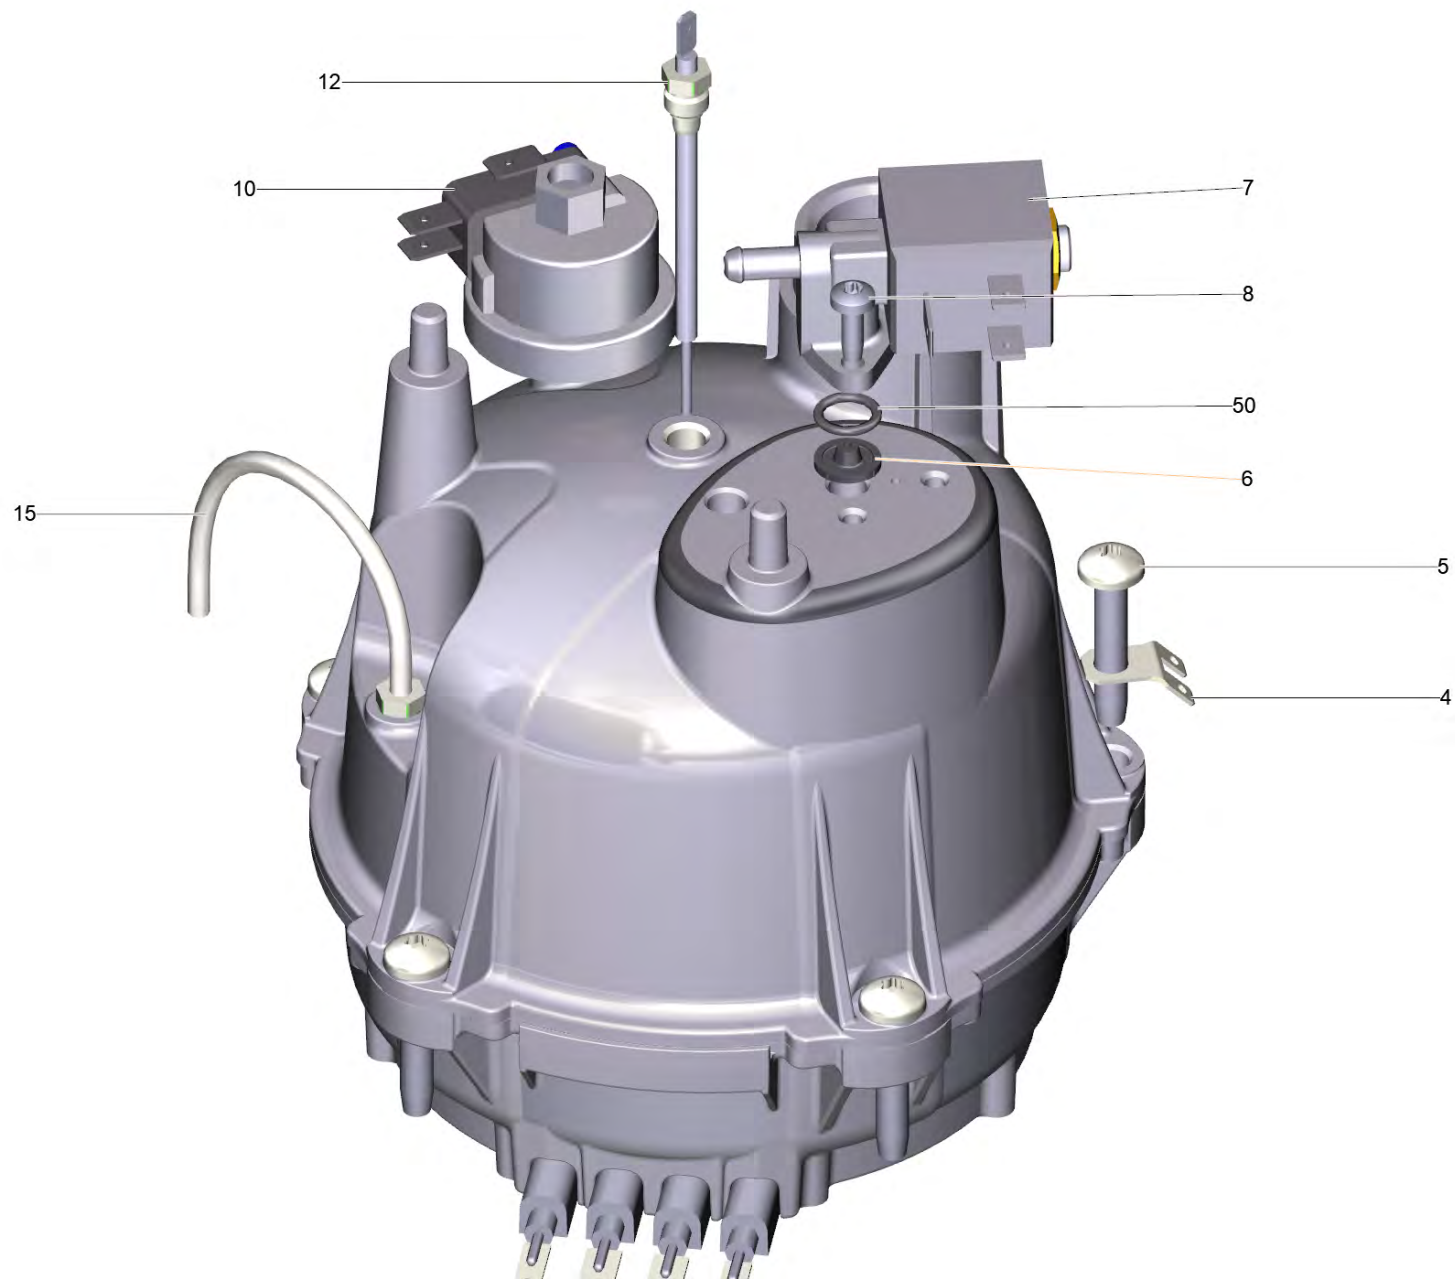

SC 4 EasyFix Iron *EU (1.512-631.0)

POS	Артикульный №	Описание	Количество	Примечание	Текст ссылки
142	2.884-280.0	Ручная насадка	1		
143	2.863-270.0	Микроволоконные обтяжки для ручная форсу	1		
144	4.130-431.0	Сопло точечного разбрызгивания в компл.	1		
147	4.127-027.3	Удлинительная трубка	2		
901	2.863-264.0	Вращающиеся дисковые щетки набор	1		
9000	2.863-310.0	Iron EasyFinish *EU	1		
9001	4.515-318.0	Колесо в компл.д/замены	1		КОМПЛЕКТ ИЗ 2 ШТ.