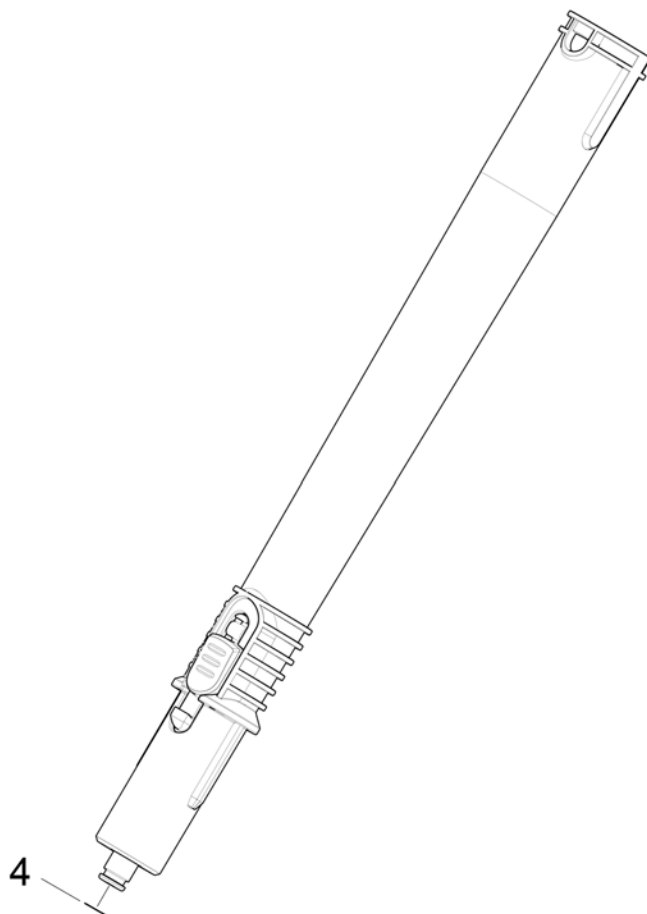

---

144 Точечное сопло в компл. (4.130-021.0)

---

POS	Артикульный №	Описание	Количество
2	6.362-186.0	Кольцо круглого сечения 7,65X1,78	1

147 Удлинительная трубка (4.127-027.3)

---

POS	Артикульный №	Описание	Количество
3	7.777-999.0	Пополнение запасов прекращенный	1
4	6.362-922.0	Кольцо круглого сечения 8,73 x 1,78	1

904 Комплект мощное сопло SC1 (2.863-263.0)

---

POS	Артикульный №	Описание	Количество
2	6.362-924.0	Кольцо круглого сечения 6,02 x 2,62	1

905 Насадка пароочистителя для мытья окон (2.863-025.0)

---

POS	Артикульный №	Описание	Количество
3	5.512-125.0	Резиновая губка	1