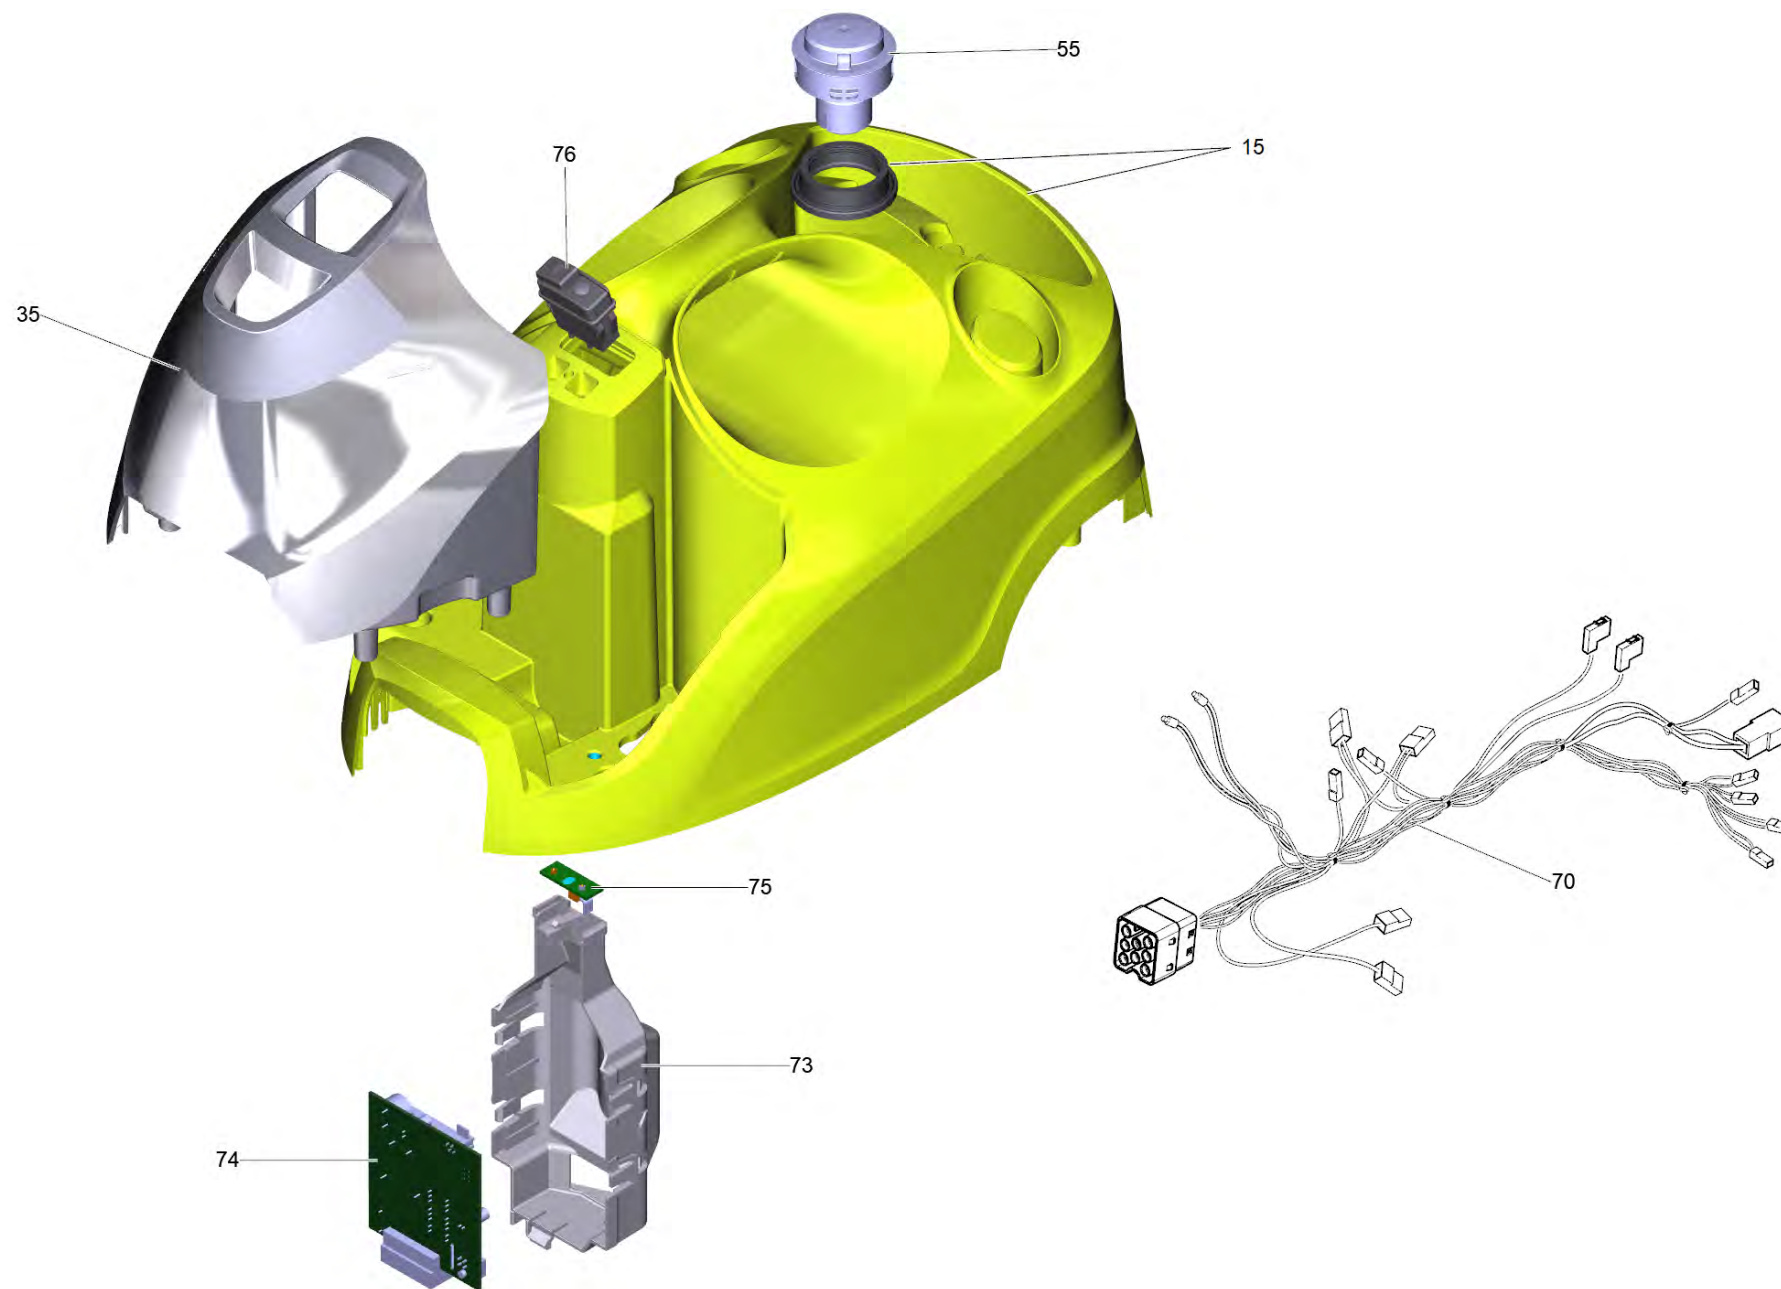

## 1 SC 4 wh +Easyfinish f. SI 4

POS	Артикульный №	Описание	Количество	Примечание	Текст ссылки
15	4.512-089.0	Верхняя часть корпуса пароочистителя SC4	1		
22	7.303-108.0	Винт 5x20 -10.9-R2R (In6Rd)	4		
23	5.512-026.0	Часть клавиши корпуса Powersocket r-r	1		
35	4.512-036.0	Бак в сборе для замены SC 2.600/ SC 2500	1		
40	4.070-068.3	Бак д/змены SC 4	1		
41	6.512-001.0	Резиновый подшипник снизу	3		
42	6.512-002.0	Подшипник резина сверху	2		ЗАКАЗЫВАТЬ МЕТРАЖОМ
44	6.390-408.0	Зажимная скоба 9,5	1		
45	6.389-862.0	Шланг DN4 1м.	0,2		ЗАКАЗЫВАТЬ МЕТРАЖОМ
47	6.435-857.0	Направляющий ролик	1		
55	4.580-760.0	Защитная крышка на замену SC 1402	1		
63	5.512-040.0	Розетка	1		
64	5.512-029.0	Крышка розетки	1		
65	6.332-002.0	Торсионная пружина для розетки	1		
66	5.409-611.0	Ниппель штепсельной розетки	1		
70	4.039-051.3	Комплект проводов SC 4	1		
71	6.650-729.0	Сетевой шнур *EU 4m (class 6)	1	*EU	
73	5.512-067.0	Корпус для электроники для SC*	1		
74	6.512-005.3	Электроника переключения EFH-МК	1		
75	6.512-012.3	Электронный дисплей МК DIY	1		
76	4.744-169.0	Переключатель	1		
80	4.473-020.3	Насос комплектный для замены МК	1		
90	4.580-637.0	Клапан	1		
94	5.512-046.0	Клапан опорной балки EFH-МК	1		
120	4.322-053.0	Шланг подачи пара заменитель mech. bk/gy	1		
140	2.863-267.0	Набор насадок для пола EasyFix	1		
142	2.884-280.0	Ручная насадка	1		
144	4.130-021.0	Точечное сопло в компл.	1		
147	4.127-027.3	Удлинительная трубка	2		
150	2.863-022.0	Круглая щетка для пароочистителя	1		
155	2.863-269.0	Насадка для скольжения по ковру	1		