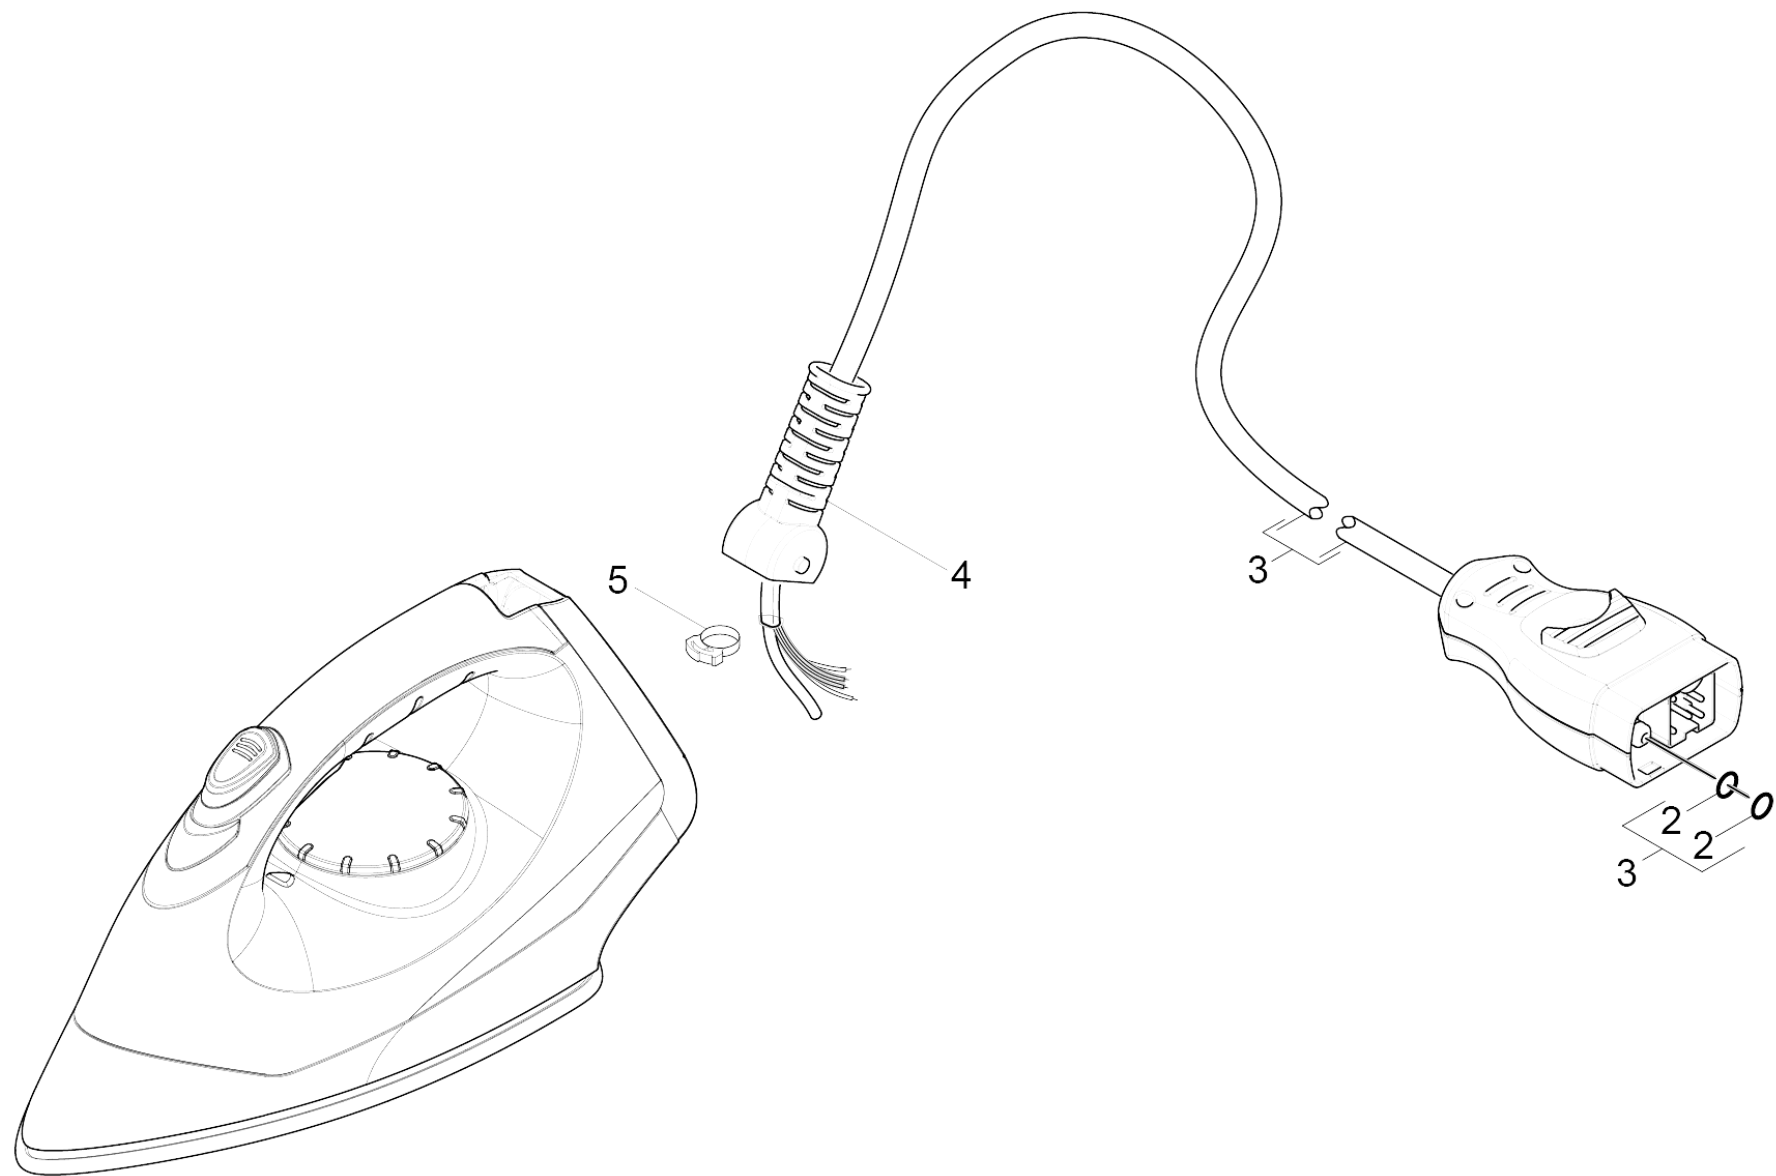

904 Комплект мощное сопло SC1 (2.863-263.0)

---

POS	Артикульный №	Описание	Количество
2	6.362-924.0	Кольцо круглого сечения 6,02 x 2,62	1

905 Насадка пароочистителя для мытья окон (2.863-025.0)

---

POS	Артикульный №	Описание	Количество
3	5.512-125.0	Резиновая губка	1