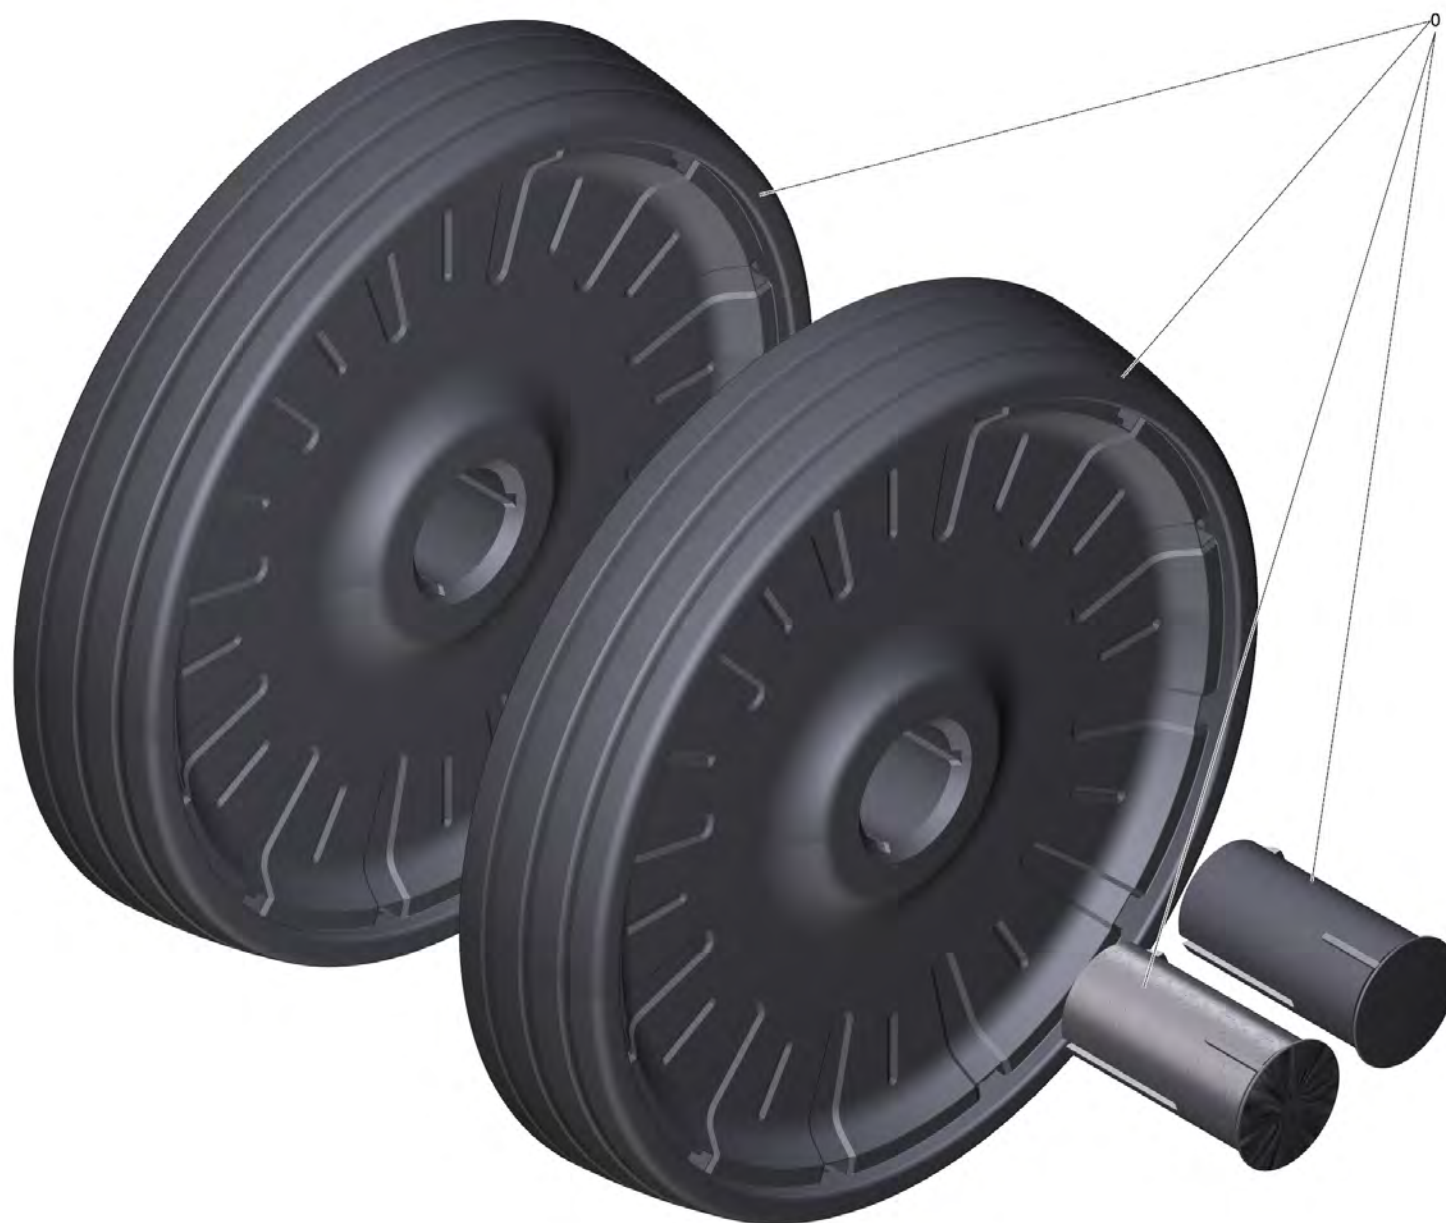

9001 Колесо в компл.д/замены (4.515-318.0)

POS	Описание	Количество
0	Колесо базис	2
0	Болт колесо	2