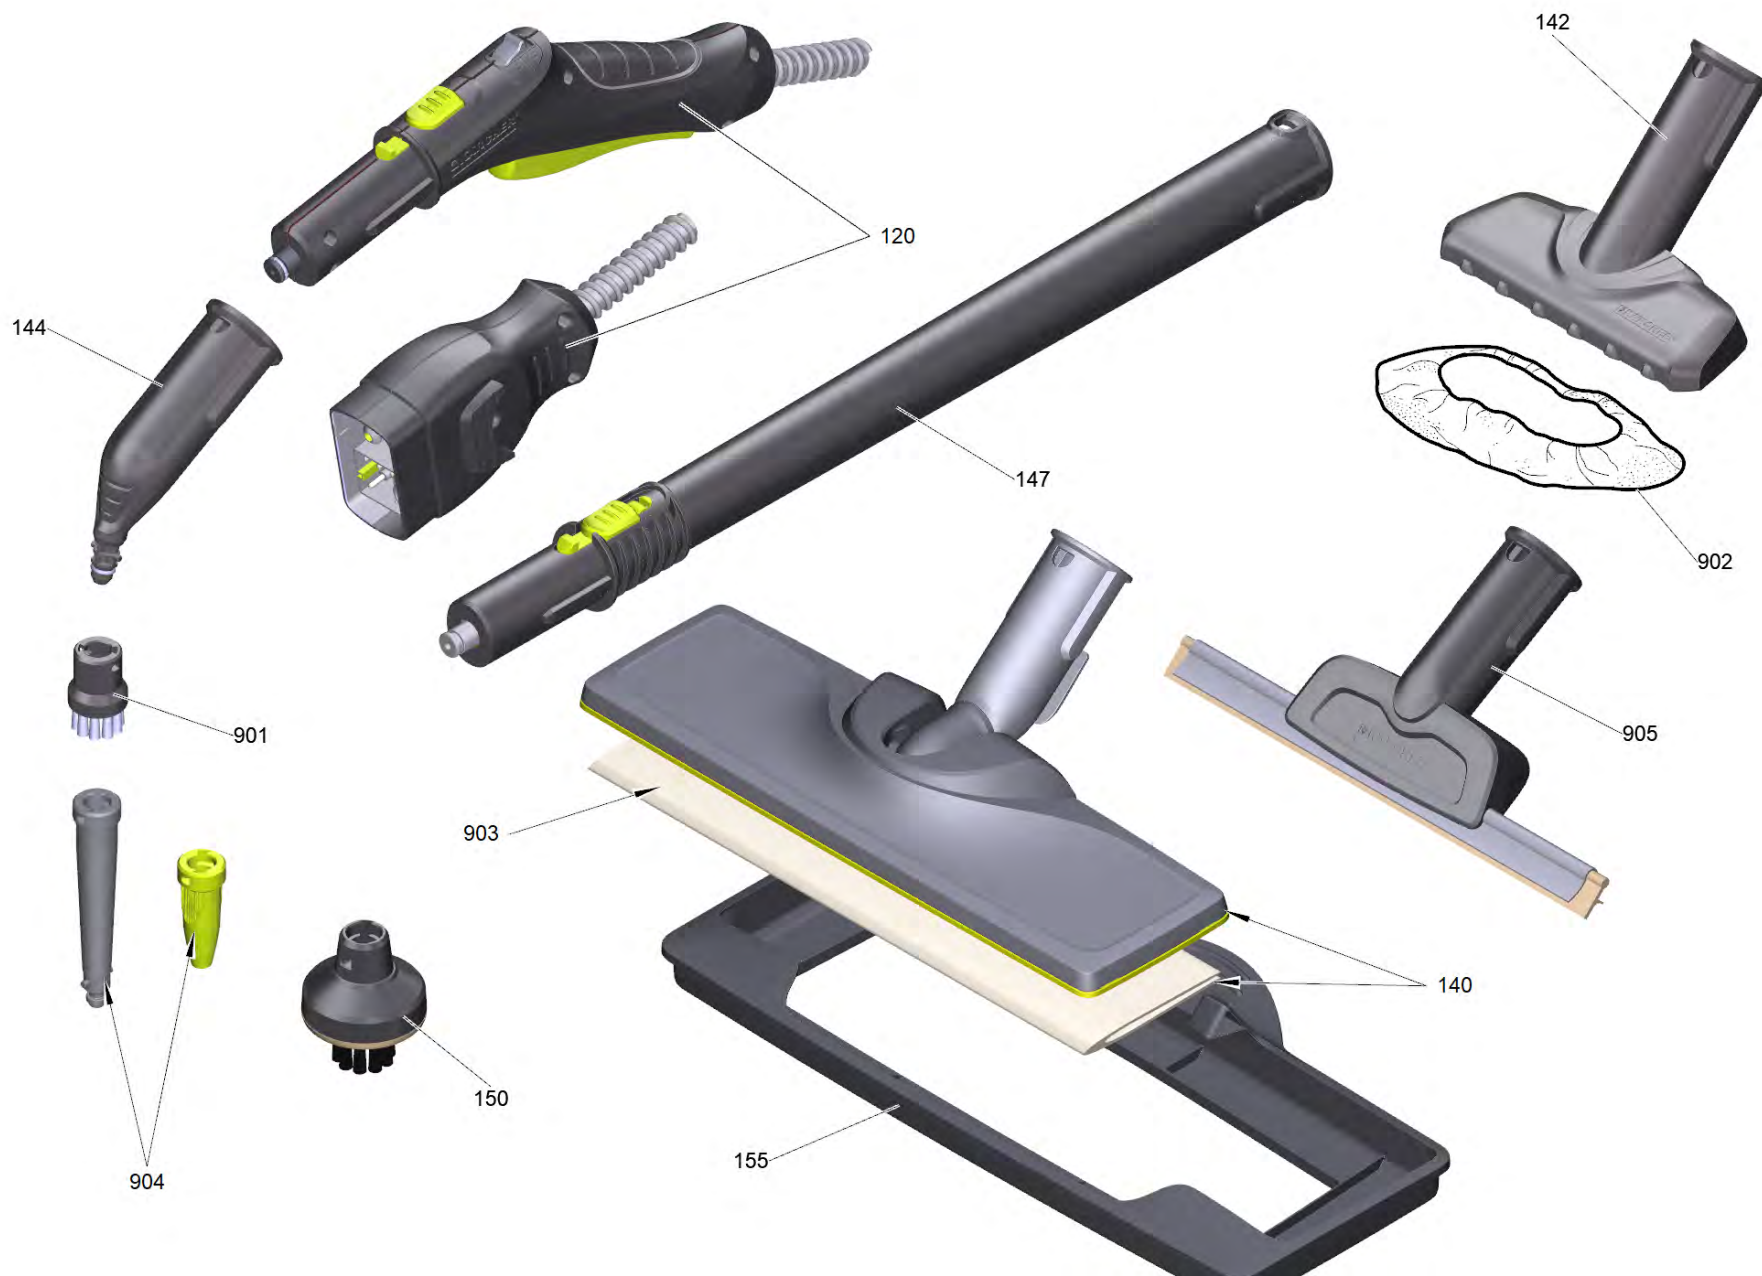

## 1 SC 4 wh +Easyfinish f. SI 4

POS	Артикульный №	Описание	Количество	Примечание	Текст ссылки
15	4.512-089.0	Верхняя часть корпуса пароочистителя SC4	1		
22	7.303-108.0	Винт 5x20 -10.9-R2R (In6Rd)	4		
23	5.512-026.0	Часть клавиши корпуса Powersocket r-r	1		
35	4.512-036.0	Бак в сборе для замены SC 2.600/ SC 2500	1		
40	4.070-068.3	Бак д/змены SC 4	1		
41	6.512-001.0	Резиновый подшипник снизу	3		
42	6.512-002.0	Подшипник резина сверху	2		ЗАКАЗЫВАТЬ МЕТРАЖОМ
44	6.390-408.0	Зажимная скоба 9,5	1		
45	6.389-862.0	Шланг DN4 1м.	0,2		ЗАКАЗЫВАТЬ МЕТРАЖОМ
47	6.435-857.0	Направляющий ролик	1		
55	4.580-760.0	Защитная крышка на замену SC 1402	1		
63	5.512-040.0	Розетка	1		
64	5.512-029.0	Крышка розетки	1		
65	6.332-002.0	Торсионная пружина для розетки	1		
66	5.409-611.0	Ниппель штепсельной розетки	1		
70	4.039-051.3	Комплект проводов SC 4	1		
71	6.650-729.0	Сетевой шнур *EU 4m (class 6)	1	*EU	
73	5.512-067.0	Корпус для электроники для SC*	1		
74	6.512-005.3	Электроника переключения EFH-МК	1		
75	6.512-012.3	Электронный дисплей МК DIY	1		
76	4.744-169.0	Переключатель	1		
80	4.473-020.3	Насос комплектный для замены МК	1		
90	4.580-637.0	Клапан	1		
94	5.512-046.0	Клапан опорной балки EFH-МК	1		
120	4.322-053.0	Шланг подачи пара заменитель mech. bk/gy	1		
140	2.863-267.0	Набор насадок для пола EasyFix	1		
142	2.884-280.0	Ручная насадка	1		
144	4.130-021.0	Точечное сопло в компл.	1		
147	4.127-027.3	Удлинительная трубка	2		
150	2.863-022.0	Круглая щетка для пароочистителя	1		
155	2.863-269.0	Насадка для скольжения по ковру	1		