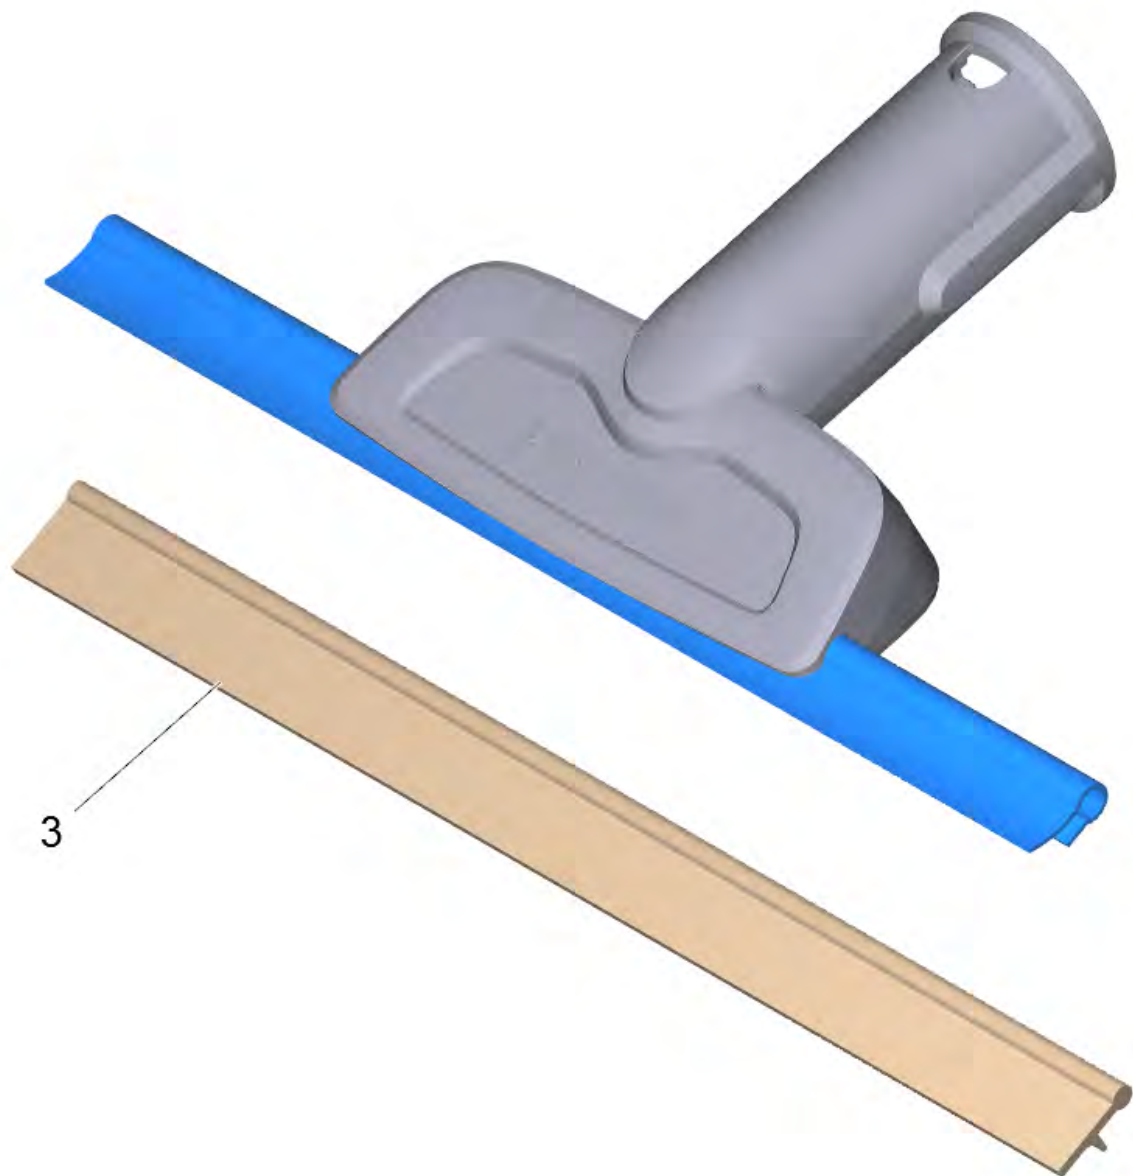

---

144 Точечное сопло в компл. (4.130-021.0)

---

POS	Артикульный №	Описание	Количество
2	6.362-186.0	Кольцо круглого сечения 7,65X1,78	1

147 Удлинительная трубка (4.127-027.3)

---

POS	Артикульный №	Описание	Количество
3	7.777-999.0	Пополнение запасов прекращенный	1
4	6.362-922.0	Кольцо круглого сечения 8,73 x 1,78	1

904 Комплект мощное сопло SC1 (2.863-263.0)

---

POS	Артикульный №	Описание	Количество
2	6.362-924.0	Кольцо круглого сечения 6,02 x 2,62	1

905 Насадка пароочистителя для мытья окон (2.863-025.0)

---

POS	Артикульный №	Описание	Количество
3	5.512-125.0	Резиновая губка	1