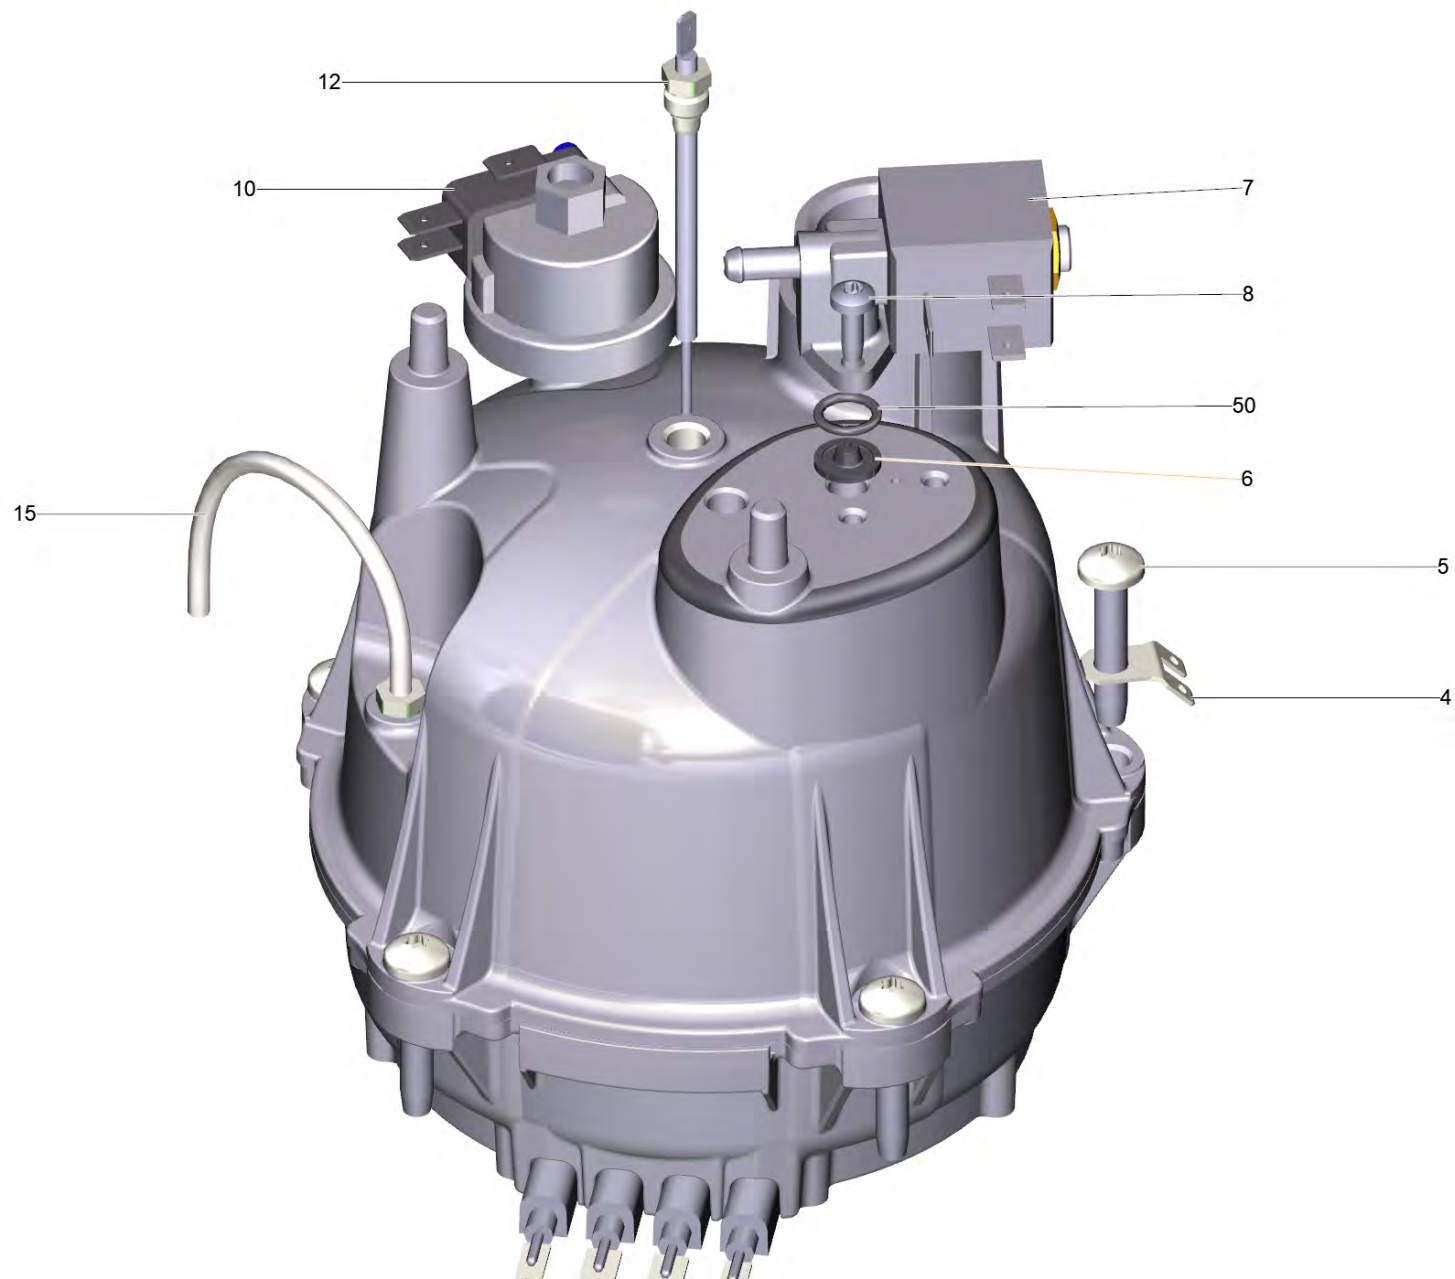

1 SC 4 wh +Easyfinish f. SI 4

POS	Артикульный №	Описание	Количество	Примечание	Текст ссылки
901	2.863-061.0	Комплект щёток с латунной щетиной 3 шт.	1		
901	2.863-264.0	Вращающиеся дисковые щетки набор	1		
902	2.863-270.0	Микроволоконные обтяжки для ручная форсу	1		
903	2.863-259.0	Микроволоконные салфетки для пола EasyFix (2-er Set)	1		
903	2.863-265.0	Набор микроволоконных салфеток кухня	1		
903	2.863-266.0	Салфетка из микрофибры набор коврик для чистки	1		
904	2.863-263.0	Комплект мощное сопло SC1	1		
905	2.863-025.0	Насадка пароочистителя для мытья окон	1		
9000	2.863-310.0	Iron EasyFinish *EU	1		
9001	4.515-318.0	Колесо в компл.д/замены	1		КОМПЛЕКТ ИЗ 2 ШТ.