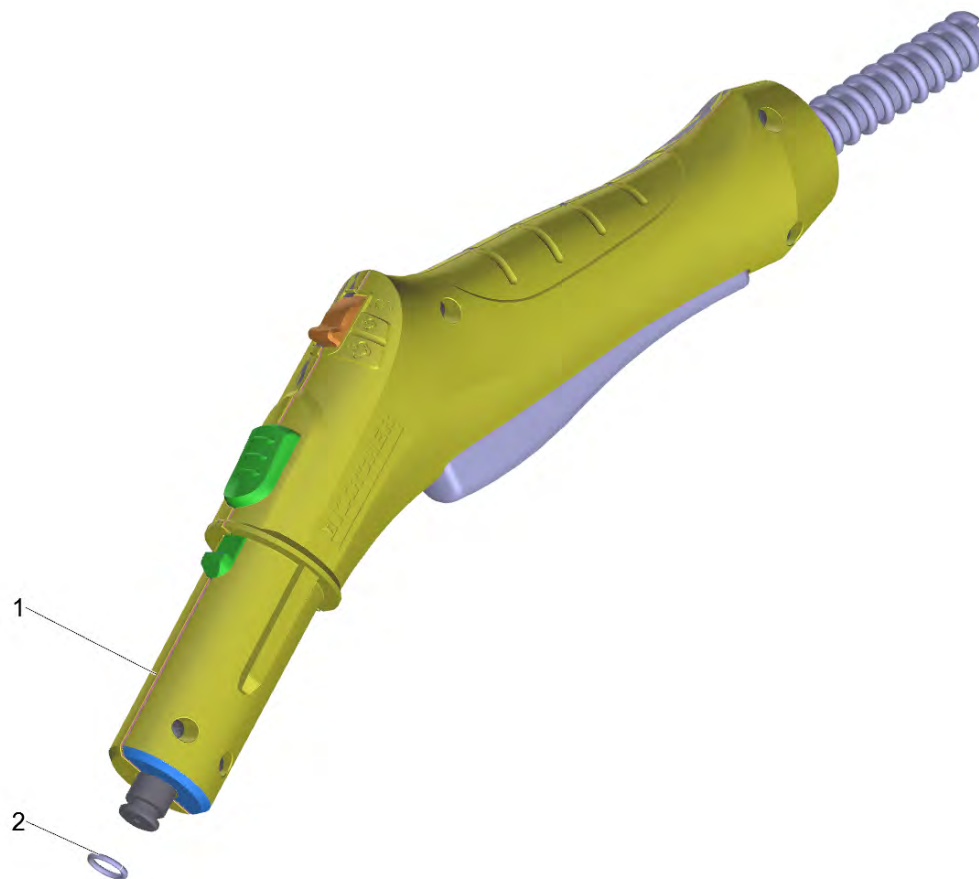

9010 Нипель (4.509-000.0)

POS	Артикульный №	Описание	Количество
2	5.363-770.0	Уплотнение для дросселя 1800W	1
3	7.303-032.0	Винт М4х12 -St-R2R (In6Rd)	2

13 Насос комплектный для замены МК (4.473-020.3)

POS	Артикульный №	Описание	Количество
8	6.391-336.0	Шланг	1

9001 Нипель (4.509-000.0)

POS	Артикульный №	Описание	Количество
2	5.363-770.0	Уплотнение для дросселя 1800W	1
3	7.303-032.0	Винт М4х12 -St-R2R (In6Rd)	2

30 Шланг подачи пара

POS	Артикульный №	Описание	Количество
1	4.322-049.3	Шланг подачи пара без заглушки bk/gu	1
2	6.362-922.0	Кольцо круглого сечения 8,73 x 1,78	1