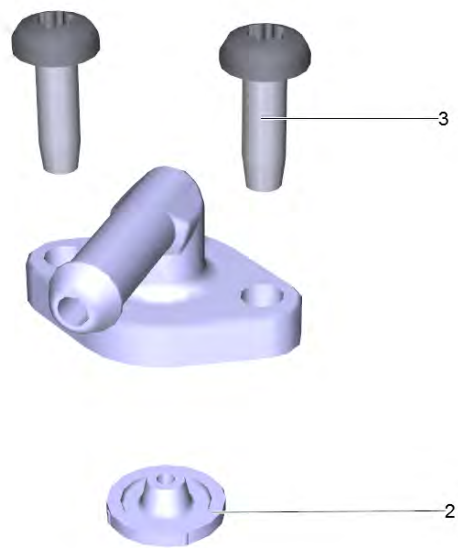

4 Верхняя часть корпуса SC 4 (4.512-088.0)

POS	Артикульный №	Описание	Количество
4	5.363-745.0	Прокладка штуцер M24	1

7 Колесо в компл.д/замены (4.515-318.0)

POS	Описание	Количество
0	Колесо базис	2
0	Болт колесо	2

8 Котёл SC 4 (4.070-060.3)

POS	Артикульный №	Описание	Количество
5	6.303-324.0	Винт М 6х 32	5
9	6.651-026.0	Плоский штепсель двойной 2х 4,8х0,8	1
10	6.413-533.0	Регулятор давления 3,2 bar	1
23	6.630-483.0	Терморегулятор	1
25	7.303-030.0	Винт М4х8 -St-P2R (In6Rd)	2
9003	4.512-028.0	Зонд в комплекте на замену	1
9010	4.509-000.0	Нипель	1

9010 Нипель (4.509-000.0)

POS	Артикульный №	Описание	Количество
2	5.363-770.0	Уплотнение для дросселя 1800W	1
3	7.303-032.0	Винт М4х12 -St-R2R (In6Rd)	2

13 Насос комплектный для замены МК (4.473-020.3)

POS	Артикульный №	Описание	Количество
8	6.391-336.0	Шланг	1

9001 Нипель (4.509-000.0)

POS	Артикульный №	Описание	Количество
2	5.363-770.0	Уплотнение для дросселя 1800W	1
3	7.303-032.0	Винт М4х12 -St-R2R (In6Rd)	2

30 Шланг подачи пара

POS	Артикульный №	Описание	Количество
1	4.322-049.3	Шланг подачи пара без заглушки bk/gu	1
2	6.362-922.0	Кольцо круглого сечения 8,73 x 1,78	1