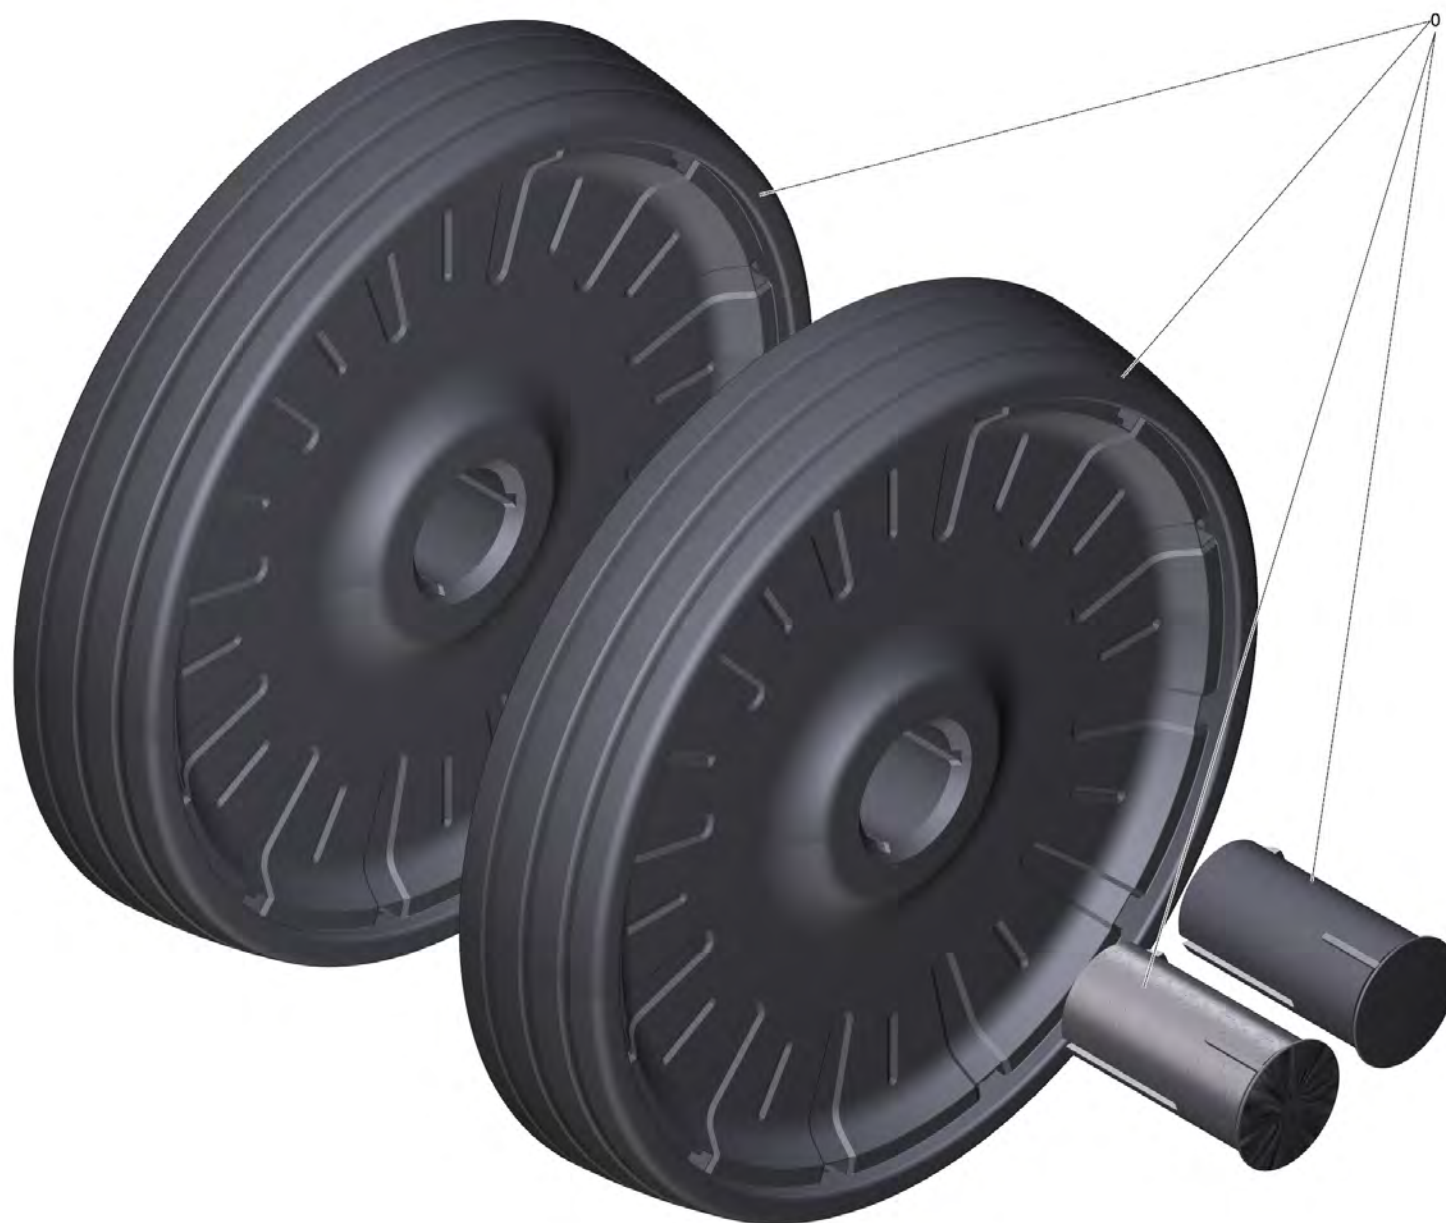

Список запасных частей

(1.512-480.0) SC 4 EasyFix Premium (white) *EU

Содержание

SC 4 EasyFix Premium (white) *EU (1.512-480.0)	3
10 Корпус	4
4 Верхняя часть корпуса SC 4 (4.512-088.0)	6
7 Колесо в компл.д/замены (4.515-318.0)	8
19 Защитная крышка на замену SC 1402 (4.580-760.0)	10
20 Котёл	11
8 Котёл SC 4 (4.070-060.3)	13
9010 Нипель (4.509-000.0)	15
13 Насос комплектный для замены МК (4.473-020.3)	17
9001 Нипель (4.509-000.0)	19
30 Шланг подачи пара	21
40 Принадлежности	23
2 Точечное сопло в компл. (4.130-021.0)	25
6 Удлинительная трубка (4.127-027.3)	27
10 Комплект мощное сопло SC1 (2.863-263.0)	29

SC 4 EasyFix Premium (white) *EU (1.512-480.0)

POS	Описание	Количество
10	Корпус	1
20	Котёл	1
30	Шланг подачи пара	1
40	Принадлежности	1

10 Корпус

POS	Артикульный №	Описание	Количество
1	4.512-036.0	Бак в сборе для замены SC 2.600/ SC 2500	1
2	4.039-030.0	Комплект кабеля SC 4 EU	1
3	6.650-729.0	Сетевой шнур *EU 4m (class 6)	1
4	4.512-088.0	Верхняя часть корпуса SC 4	1
5	4.744-169.0	Переключатель	1
6	4.515-321.0	Набор для замены дисплея	1
7	4.515-318.0	Колесо в компл.д/замены	1
8	6.435-857.0	Направляющий ролик	1
9	5.512-022.0	Нижняя часть корпуса Floortool r-r	1
14	6.512-015.3	Коммутац. плата управления SC 2.500 EU	1
15	5.512-067.0	Корпус для электроники для SC*	1
16	4.580-637.0	Клапан	1
17	6.512-012.3	Электронный дисплей МК DIY	1
18	5.512-046.0	Клапан опорной балки EFH-МК	1
19	4.580-760.0	Защитная крышка на замену SC 1402	1
20	6.363-468.0	Уплотнительное кольцо EPDM 22x3	1
21	5.363-745.0	Прокладка штуцер M24	1
22	7.303-108.0	Винт 5x20 -10.9-R2R (In6Rd)	6

4 Верхняя часть корпуса SC 4 (4.512-088.0)

POS	Артикульный №	Описание	Количество
4	5.363-745.0	Прокладка штуцер M24	1

7 Колесо в компл.д/замены (4.515-318.0)

POS	Описание	Количество
0	Колесо базис	2
0	Болт колесо	2