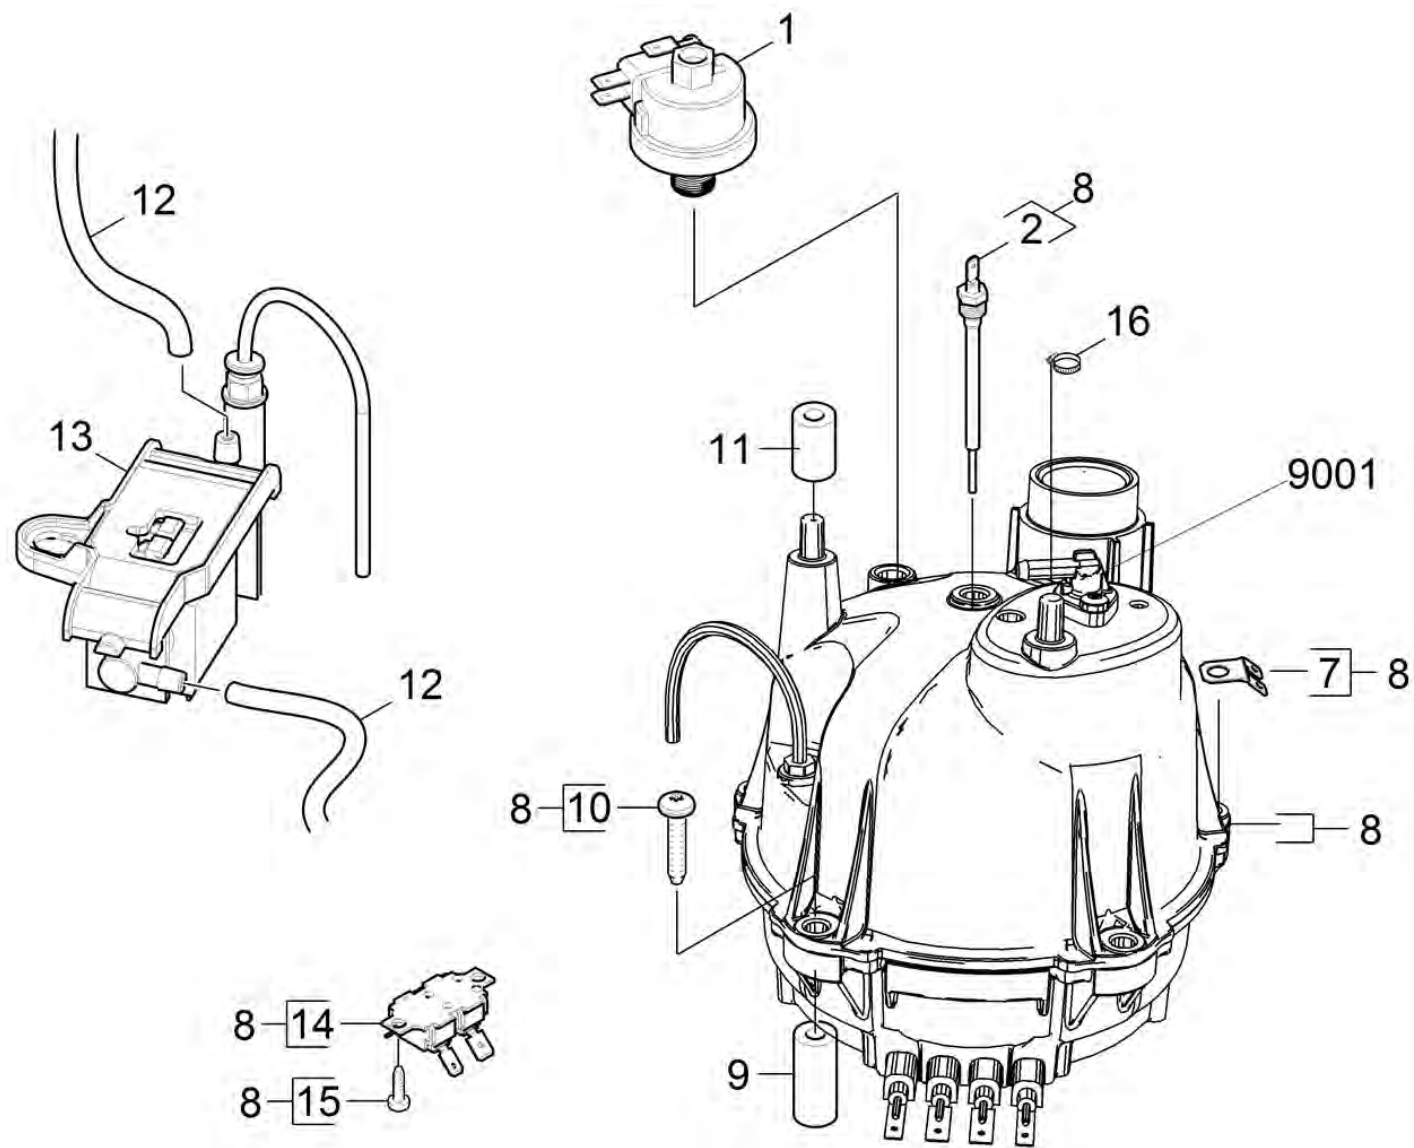

20 Котёл

POS	Артикульный №	Описание	Количество
1	6.413-533.0	Регулятор давления 3,2 bar	1
2	4.512-028.0	Зонд в комплекте на замену	1
7	6.651-026.0	Плоский штепсель двойной 2x 4,8x0,8	1
8	4.070-060.3	Котёл SC 4	1
9	6.512-001.0	Резиновый подшипник снизу	5
10	6.303-324.0	Винт М 6x 32	5
11	6.512-002.0	Подшипник резина сверху	2
12	6.391-336.0	Шланг	1
13	4.473-020.3	Насос комплектный для замены МК	1
14	6.630-483.0	Терморегулятор	1
15	7.303-031.0	Винт М4x10 -St-P2R (In6Rd)	2
16	6.390-408.0	Зажимная скоба 9,5	1
9001	4.509-000.0	Нипель	1