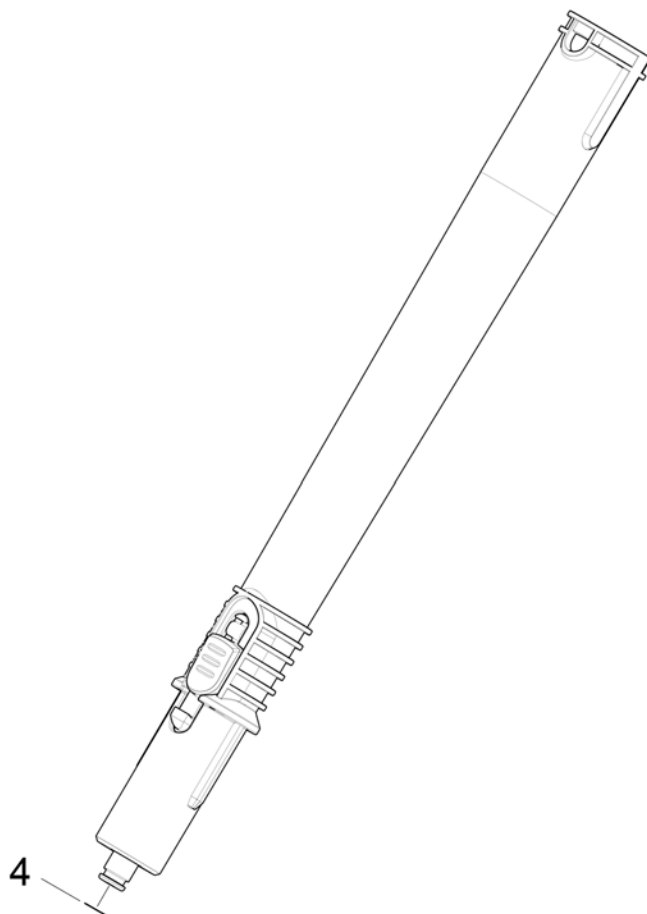

6 Удлинительная трубка (4.127-027.3)

POS	Артикульный №	Описание	Количество
3	7.777-999.0	Пополнение запасов прекращенный	1
4	6.362-922.0	Кольцо круглого сечения 8,73 x 1,78	1