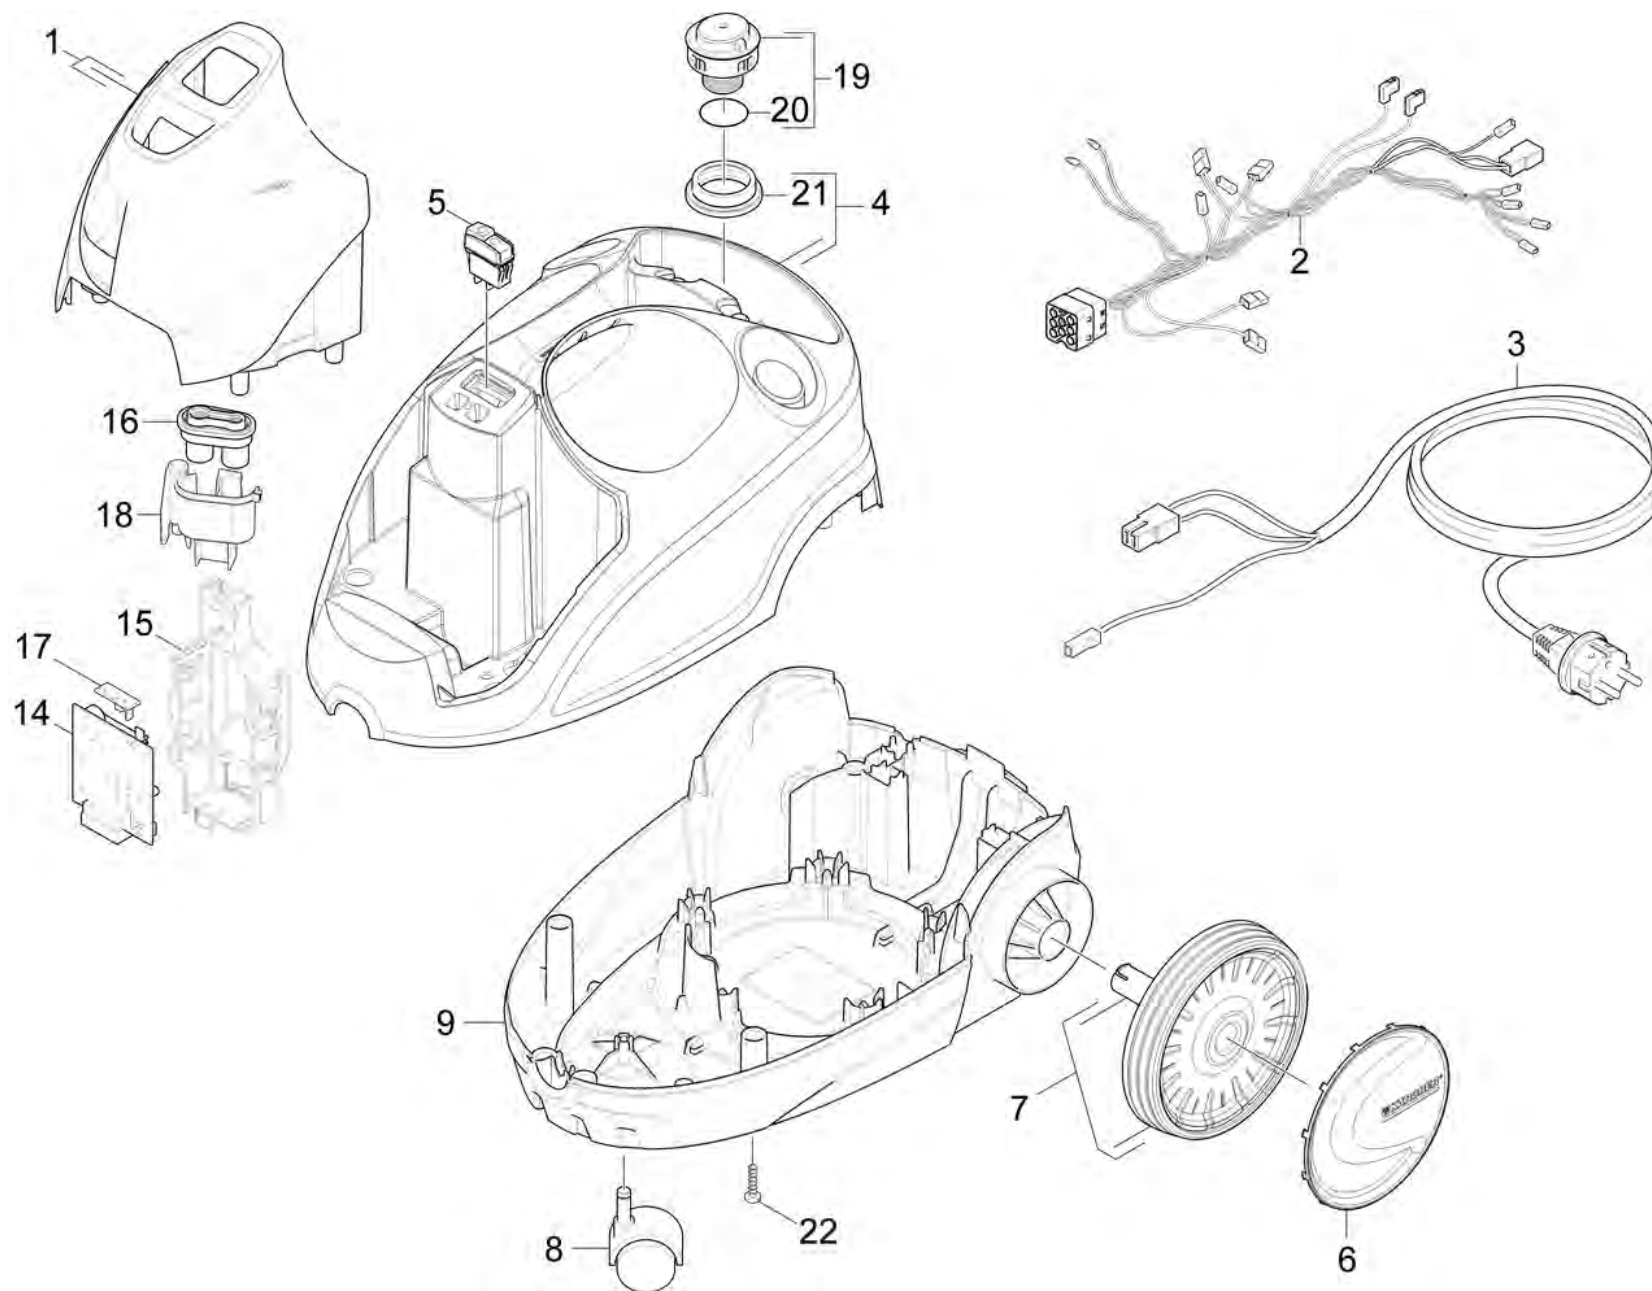

Список запасных частей

(1.512-480.0) SC 4 EasyFix Premium (white) *EU

Содержание

SC 4 EasyFix Premium (white) *EU (1.512-480.0)	3
10 Корпус	4
4 Верхняя часть корпуса SC 4 (4.512-088.0)	6
7 Колесо в компл.д/замены (4.515-318.0)	8
19 Защитная крышка на замену SC 1402 (4.580-760.0)	10
20 Котёл	11
8 Котёл SC 4 (4.070-060.3)	13
9010 Нипель (4.509-000.0)	15
13 Насос комплектный для замены МК (4.473-020.3)	17
9001 Нипель (4.509-000.0)	19
30 Шланг подачи пара	21
40 Принадлежности	23
2 Точечное сопло в компл. (4.130-021.0)	25
6 Удлинительная трубка (4.127-027.3)	27
10 Комплект мощное сопло SC1 (2.863-263.0)	29

SC 4 EasyFix Premium (white) *EU (1.512-480.0)

POS	Описание	Количество
10	Корпус	1
20	Котёл	1
30	Шланг подачи пара	1
40	Принадлежности	1

10 Корпус

POS	Артикульный №	Описание	Количество
1	4.512-036.0	Бак в сборе для замены SC 2.600/ SC 2500	1
2	4.039-030.0	Комплект кабеля SC 4 EU	1
3	6.650-729.0	Сетевой шнур *EU 4m (class 6)	1
4	4.512-088.0	Верхняя часть корпуса SC 4	1
5	4.744-169.0	Переключатель	1
6	4.515-321.0	Набор для замены дисплея	1
7	4.515-318.0	Колесо в компл.д/замены	1
8	6.435-857.0	Направляющий ролик	1
9	5.512-022.0	Нижняя часть корпуса Floortool r-r	1
14	6.512-015.3	Коммутац. плата управления SC 2.500 EU	1
15	5.512-067.0	Корпус для электроники для SC*	1
16	4.580-637.0	Клапан	1
17	6.512-012.3	Электронный дисплей МК DIY	1
18	5.512-046.0	Клапан опорной балки EFH-МК	1
19	4.580-760.0	Защитная крышка на замену SC 1402	1
20	6.363-468.0	Уплотнительное кольцо EPDM 22x3	1
21	5.363-745.0	Прокладка штуцер M24	1
22	7.303-108.0	Винт 5x20 -10.9-R2R (In6Rd)	6

4 Верхняя часть корпуса SC 4 (4.512-088.0)

POS	Артикульный №	Описание	Количество
4	5.363-745.0	Прокладка штуцер M24	1

7 Колесо в компл.д/замены (4.515-318.0)

POS	Описание	Количество
0	Колесо базис	2
0	Болт колесо	2