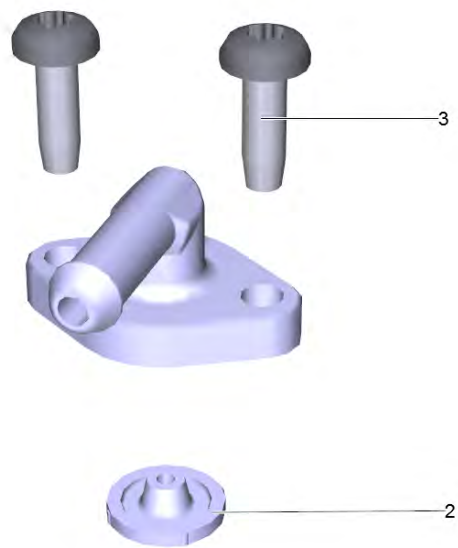

Список запасных частей

(1.512-480.0) SC 4 EasyFix Premium (white) *EU

Содержание

SC 4 EasyFix Premium (white) *EU (1.512-480.0)	3
10 Корпус	4
4 Верхняя часть корпуса SC 4 (4.512-088.0)	6
7 Колесо в компл.д/замены (4.515-318.0)	8
19 Защитная крышка на замену SC 1402 (4.580-760.0)	10
20 Котёл	11
8 Котёл SC 4 (4.070-060.3)	13
9010 Нипель (4.509-000.0)	15
13 Насос комплектный для замены МК (4.473-020.3)	17
9001 Нипель (4.509-000.0)	19
30 Шланг подачи пара	21
40 Принадлежности	23
2 Точечное сопло в компл. (4.130-021.0)	25
6 Удлинительная трубка (4.127-027.3)	27
10 Комплект мощное сопло SC1 (2.863-263.0)	29

4 Верхняя часть корпуса SC 4 (4.512-088.0)

POS	Артикульный №	Описание	Количество
4	5.363-745.0	Прокладка штуцер M24	1

7 Колесо в компл.д/замены (4.515-318.0)

POS	Описание	Количество
0	Колесо базис	2
0	Болт колесо	2

19 Защитная крышка на замену SC 1402 (4.580-760.0)

POS	Артикульный №	Описание	Количество
1	6.363-468.0	Уплотнительное кольцо EPDM 22x3	1

20 Котёл

POS	Артикульный №	Описание	Количество
1	6.413-533.0	Регулятор давления 3,2 bar	1
2	4.512-028.0	Зонд в комплекте на замену	1
7	6.651-026.0	Плоский штепсель двойной 2x 4,8x0,8	1
8	4.070-060.3	Котёл SC 4	1
9	6.512-001.0	Резиновый подшипник снизу	5
10	6.303-324.0	Винт М 6x 32	5
11	6.512-002.0	Подшипник резина сверху	2
12	6.391-336.0	Шланг	1
13	4.473-020.3	Насос комплектный для замены МК	1
14	6.630-483.0	Терморегулятор	1
15	7.303-031.0	Винт М4x10 -St-P2R (In6Rd)	2
16	6.390-408.0	Зажимная скоба 9,5	1
9001	4.509-000.0	Нипель	1

8 Котёл SC 4 (4.070-060.3)

POS	Артикульный №	Описание	Количество
5	6.303-324.0	Винт М 6х 32	5
9	6.651-026.0	Плоский штепсель двойной 2х 4,8х0,8	1
10	6.413-533.0	Регулятор давления 3,2 bar	1
23	6.630-483.0	Терморегулятор	1
25	7.303-030.0	Винт М4х8 -St-P2R (In6Rd)	2
9003	4.512-028.0	Зонд в комплекте на замену	1
9010	4.509-000.0	Нипель	1