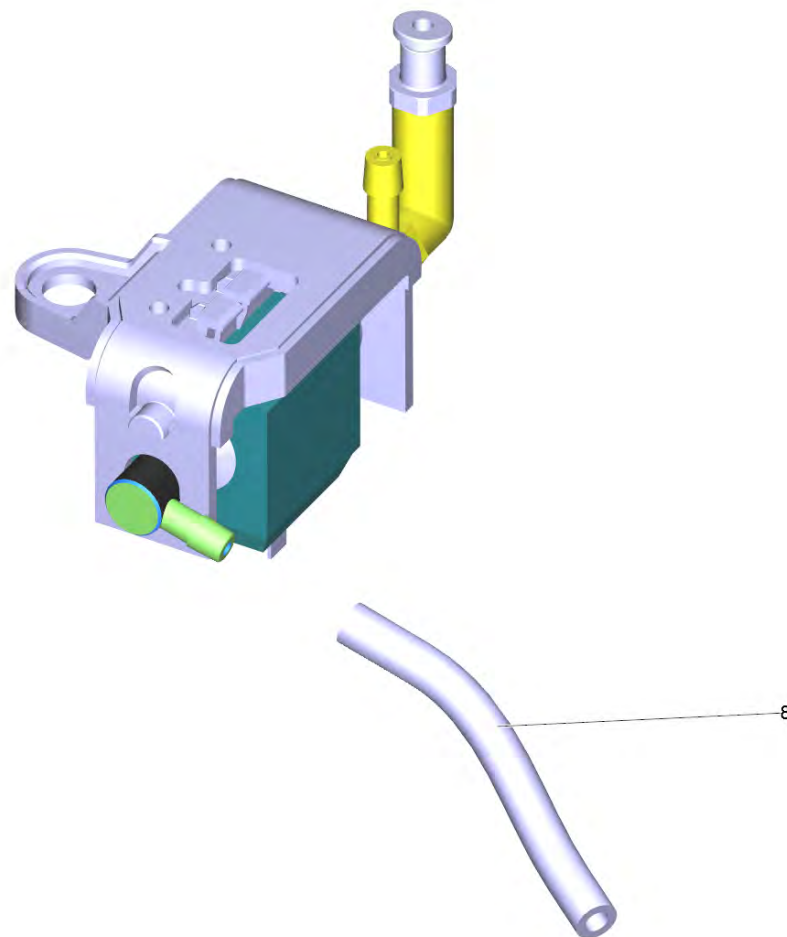

9010 Нипель (4.509-000.0)

POS	Артикульный №	Описание	Количество
2	5.363-770.0	Уплотнение для дросселя 1800W	1
3	7.303-032.0	Винт М4х12 -St-R2R (In6Rd)	2