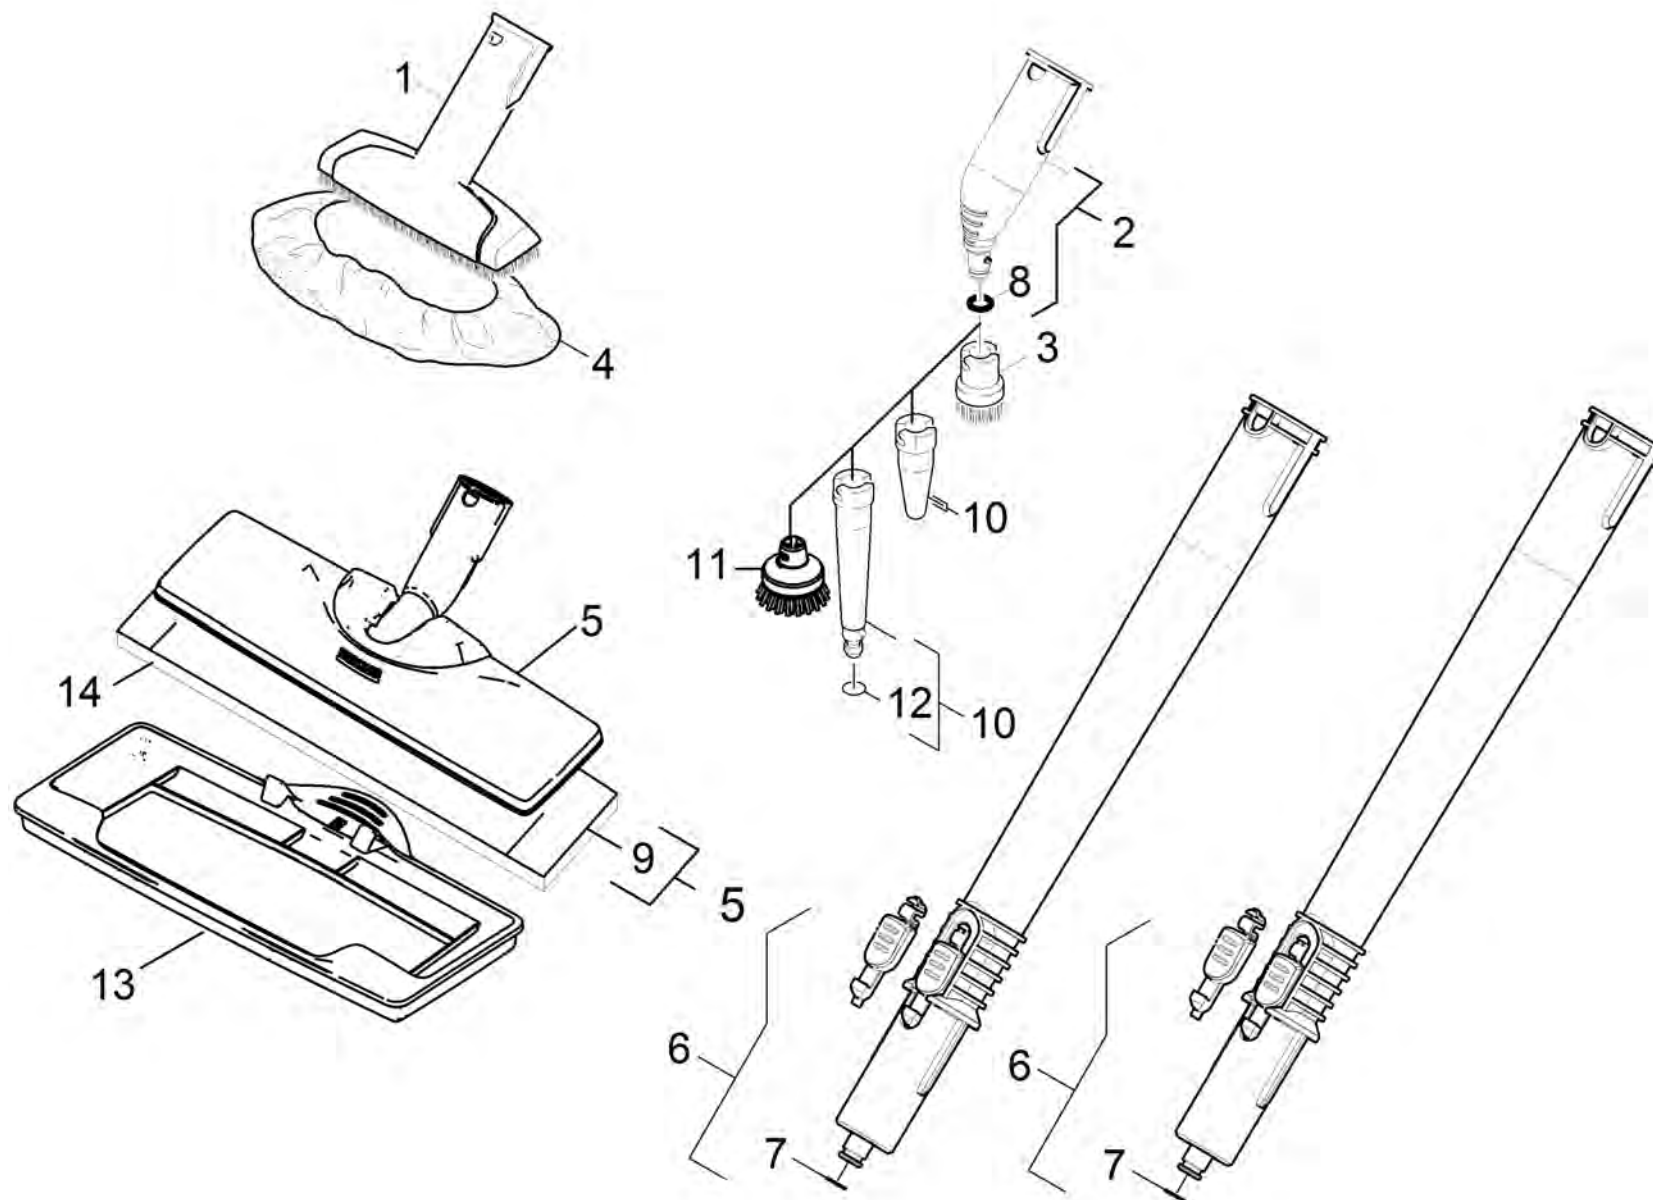

9001 Нипель (4.509-000.0)

POS	Артикульный №	Описание	Количество
2	5.363-770.0	Уплотнение для дросселя 1800W	1
3	7.303-032.0	Винт М4х12 -St-R2R (In6Rd)	2

30 Шланг подачи пара

POS	Артикульный №	Описание	Количество
1	4.322-049.3	Шланг подачи пара без заглушки bk/gu	1
2	6.362-922.0	Кольцо круглого сечения 8,73 x 1,78	1