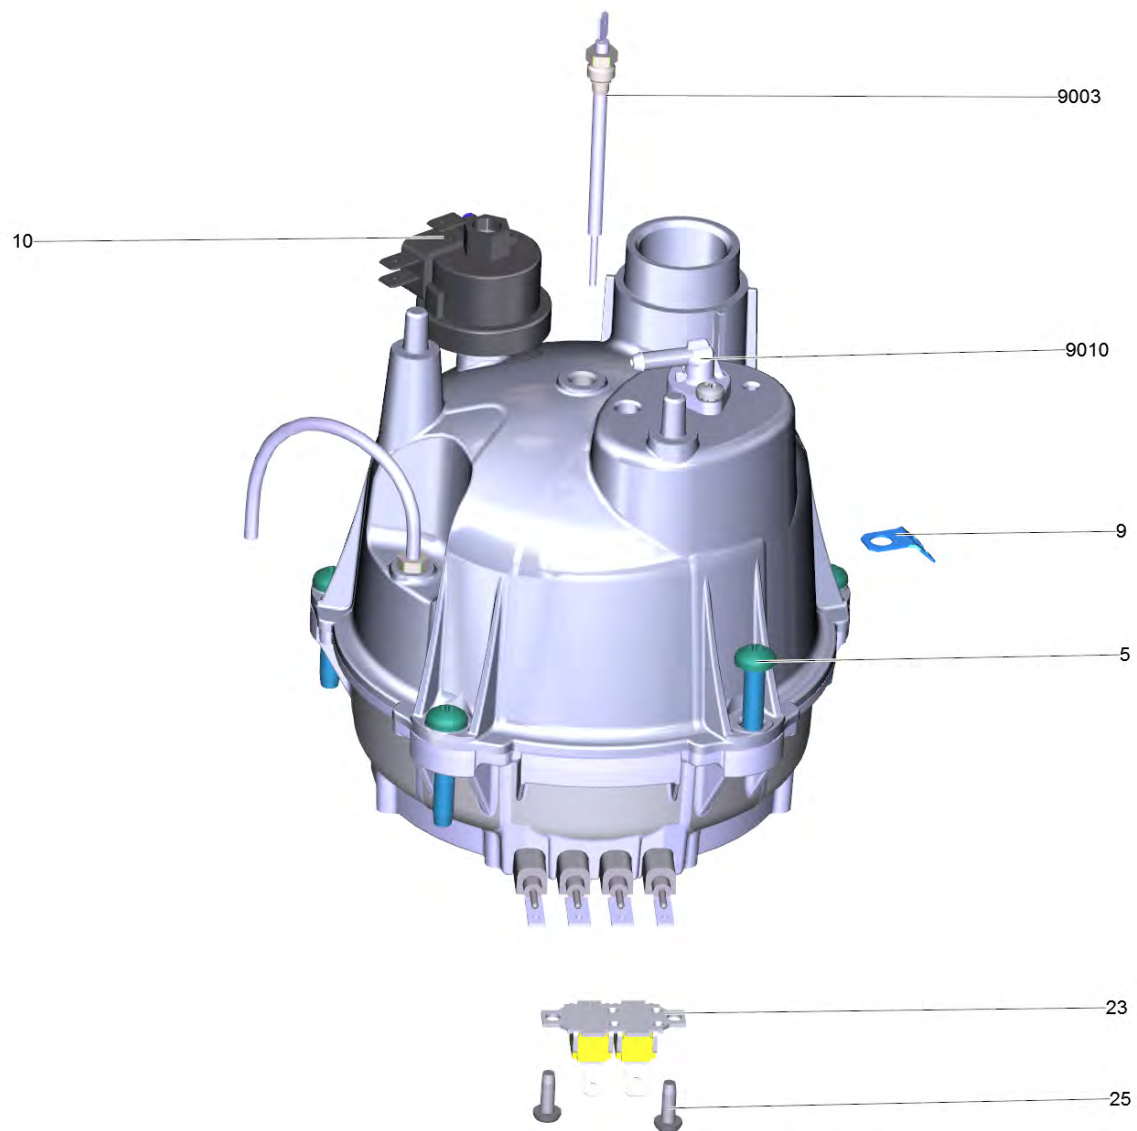

8 Котёл SC 4 (4.070-060.3)

POS	Артикульный №	Описание	Количество
5	6.303-324.0	Винт М 6х 32	5
9	6.651-026.0	Плоский штепсель двойной 2х 4,8х0,8	1
10	6.413-533.0	Регулятор давления 3,2 bar	1
23	6.630-483.0	Терморегулятор	1
25	7.303-030.0	Винт М4х8 -St-P2R (In6Rd)	2
9003	4.512-028.0	Зонд в комплекте на замену	1
9010	4.509-000.0	Нипель	1