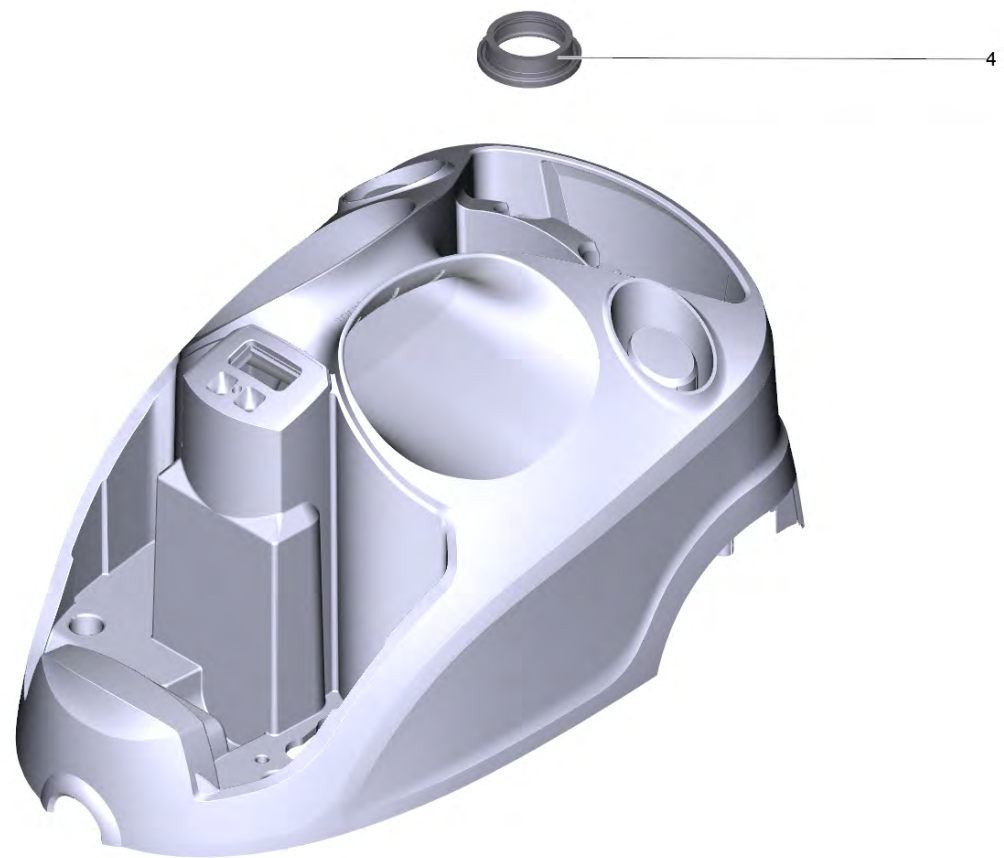

Список запасных частей

(1.512-480.0) SC 4 EasyFix Premium (white) *EU

Содержание

SC 4 EasyFix Premium (white) *EU (1.512-480.0)	3
10 Корпус	4
4 Верхняя часть корпуса SC 4 (4.512-088.0)	6
7 Колесо в компл.д/замены (4.515-318.0)	8
19 Защитная крышка на замену SC 1402 (4.580-760.0)	10
20 Котёл	11
8 Котёл SC 4 (4.070-060.3)	13
9010 Нипель (4.509-000.0)	15
13 Насос комплектный для замены МК (4.473-020.3)	17
9001 Нипель (4.509-000.0)	19
30 Шланг подачи пара	21
40 Принадлежности	23
2 Точечное сопло в компл. (4.130-021.0)	25
6 Удлинительная трубка (4.127-027.3)	27
10 Комплект мощное сопло SC1 (2.863-263.0)	29

SC 4 EasyFix Premium (white) *EU (1.512-480.0)

POS	Описание	Количество
10	Корпус	1
20	Котёл	1
30	Шланг подачи пара	1
40	Принадлежности	1

10 Корпус

POS	Артикульный №	Описание	Количество
1	4.512-036.0	Бак в сборе для замены SC 2.600/ SC 2500	1
2	4.039-030.0	Комплект кабеля SC 4 EU	1
3	6.650-729.0	Сетевой шнур *EU 4m (class 6)	1
4	4.512-088.0	Верхняя часть корпуса SC 4	1
5	4.744-169.0	Переключатель	1
6	4.515-321.0	Набор для замены дисплея	1
7	4.515-318.0	Колесо в компл.д/замены	1
8	6.435-857.0	Направляющий ролик	1
9	5.512-022.0	Нижняя часть корпуса Floortool r-r	1
14	6.512-015.3	Коммутац. плата управления SC 2.500 EU	1
15	5.512-067.0	Корпус для электроники для SC*	1
16	4.580-637.0	Клапан	1
17	6.512-012.3	Электронный дисплей МК DIY	1
18	5.512-046.0	Клапан опорной балки EFH-МК	1
19	4.580-760.0	Защитная крышка на замену SC 1402	1
20	6.363-468.0	Уплотнительное кольцо EPDM 22x3	1
21	5.363-745.0	Прокладка штуцер M24	1
22	7.303-108.0	Винт 5x20 -10.9-R2R (In6Rd)	6

4 Верхняя часть корпуса SC 4 (4.512-088.0)

POS	Артикульный №	Описание	Количество
4	5.363-745.0	Прокладка штуцер M24	1

7 Колесо в компл.д/замены (4.515-318.0)

POS	Описание	Количество
0	Колесо базис	2
0	Болт колесо	2

10 Комплект мощное сопло SC1 (2.863-263.0)

POS	Артикульный №	Описание	Количество
2	6.362-924.0	Кольцо круглого сечения 6,02 x 2,62	1