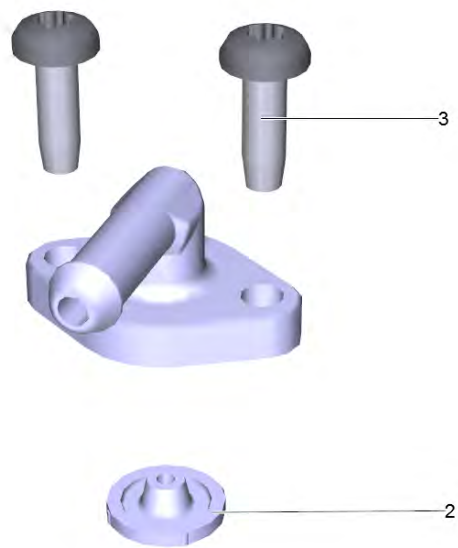

9002 Нипель (4.509-000.0)

POS	Артикульный №	Описание	Количество
2	5.363-770.0	Уплотнение для дросселя 1800W	1
3	7.303-032.0	Винт M4x12 -St-R2R (In6Rd)	2