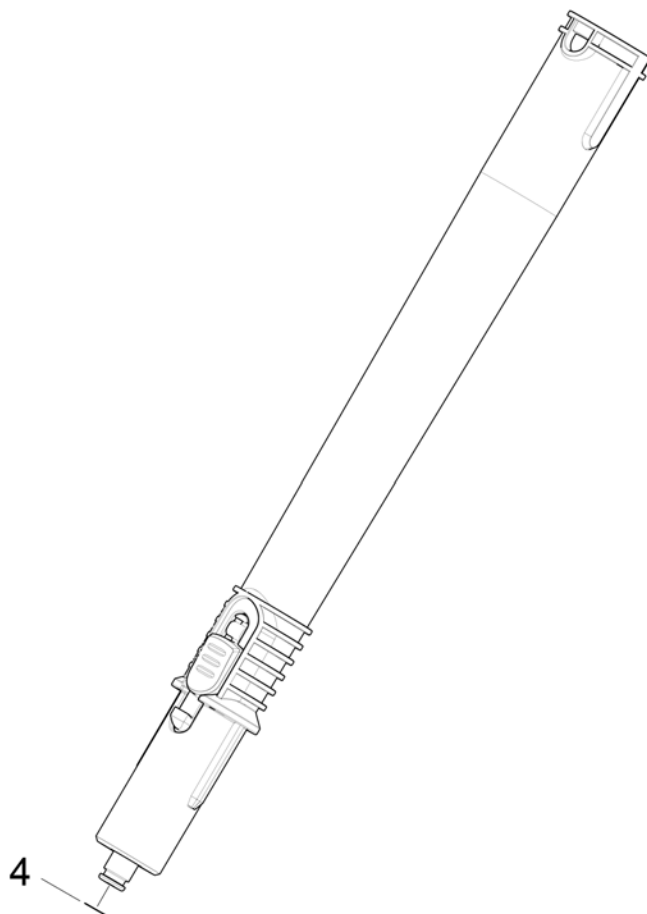

35 Бойлер в сборе на замену SC 1.020 (4.070-818.3)

POS	Артикульный №	Описание	Количество
1	6.630-269.0	Термостат 143/260 ° C TR-TS Discomelt 2	1
	Текст позиции1: 1.512-004.0//005.0/006.0/009.0/011.0/042.0/044.0 /046.0/050.0/051.0 /052.0/053.0/055/056.0/058.0/060.0/070.0 /072.0/090.0/091.0/092.0		
1	6.630-649.0	Термостат TR-TS Discomelt 2 пароочистите	1
	Текст позиции1: 1.512-045.0 / 071.0		
4	7.303-031.0	Винт М4х10 -St-P2R (In6Rd)	2
7	6.651-026.0	Плоский штепсель двойной 2х 4,8х0,8	1
8	6.303-324.0	Винт М 6х 32	5
9002	4.509-000.0	Нипель	1

9002 Нипель (4.509-000.0)

POS	Артикульный №	Описание	Количество
2	5.363-770.0	Уплотнение для дросселя 1800W	1
3	7.303-032.0	Винт M4x12 -St-R2R (In6Rd)	2

112 Точечное сопло в компл. (4.130-021.0)

POS	Артикульный №	Описание	Количество
2	6.362-186.0	Кольцо круглого сечения 7,65X1,78	1

9504 Комплект мощное сопло SC1 (2.863-263.0)

POS	Артикульный №	Описание	Количество
2	6.362-924.0	Кольцо круглого сечения 6,02 x 2,62	1