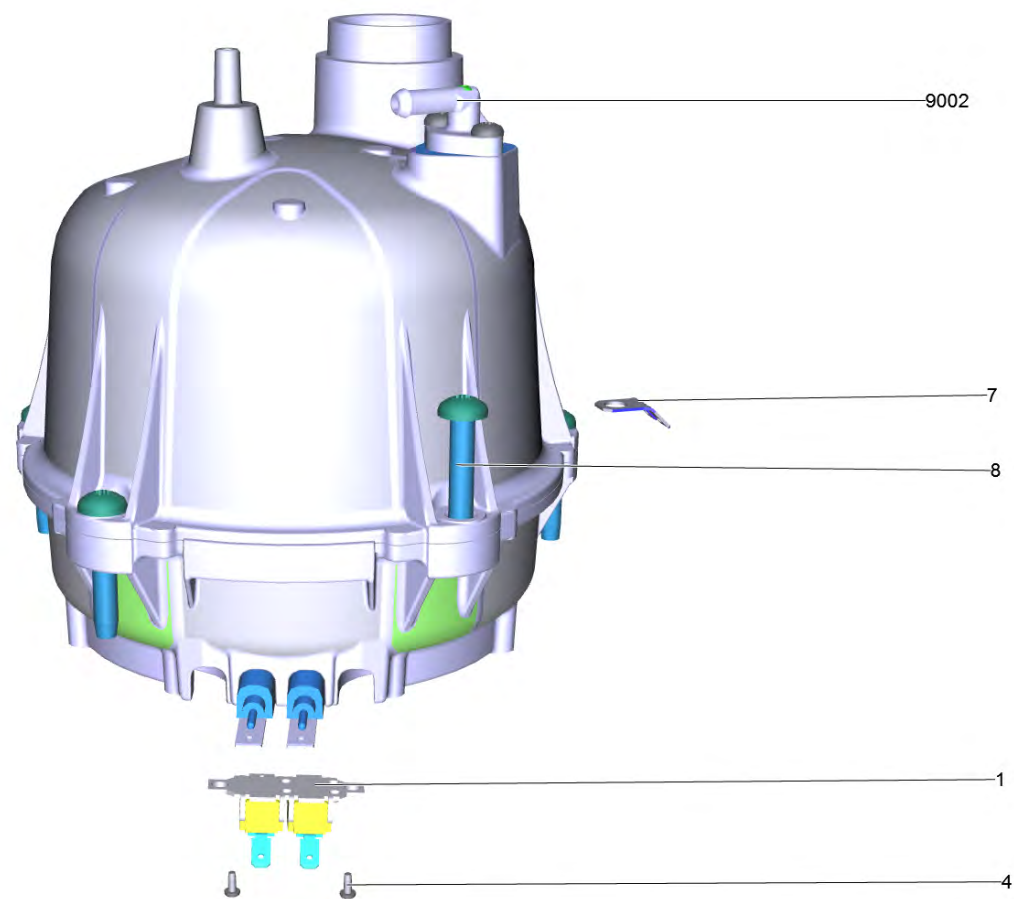

35 Бойлер в сборе на замену SC 1.020 (4.070-818.3)

POS	Артикульный №	Описание	Количество
1	6.630-269.0	Термостат 143/260 ° C TR-TS Discomelt 2	1
	Текст позиции1: 1.512-004.0//005.0/006.0/009.0/011.0/042.0/044.0 /046.0/050.0/051.0 /052.0/053.0/055/056.0/058.0/060.0/070.0 /072.0/090.0/091.0/092.0		
1	6.630-649.0	Термостат TR-TS Discomelt 2 пароочистите	1
	Текст позиции1: 1.512-045.0 / 071.0		
4	7.303-031.0	Винт М4х10 -St-P2R (In6Rd)	2
7	6.651-026.0	Плоский штепсель двойной 2х 4,8х0,8	1
8	6.303-324.0	Винт М 6х 32	5
9002	4.509-000.0	Нипель	1