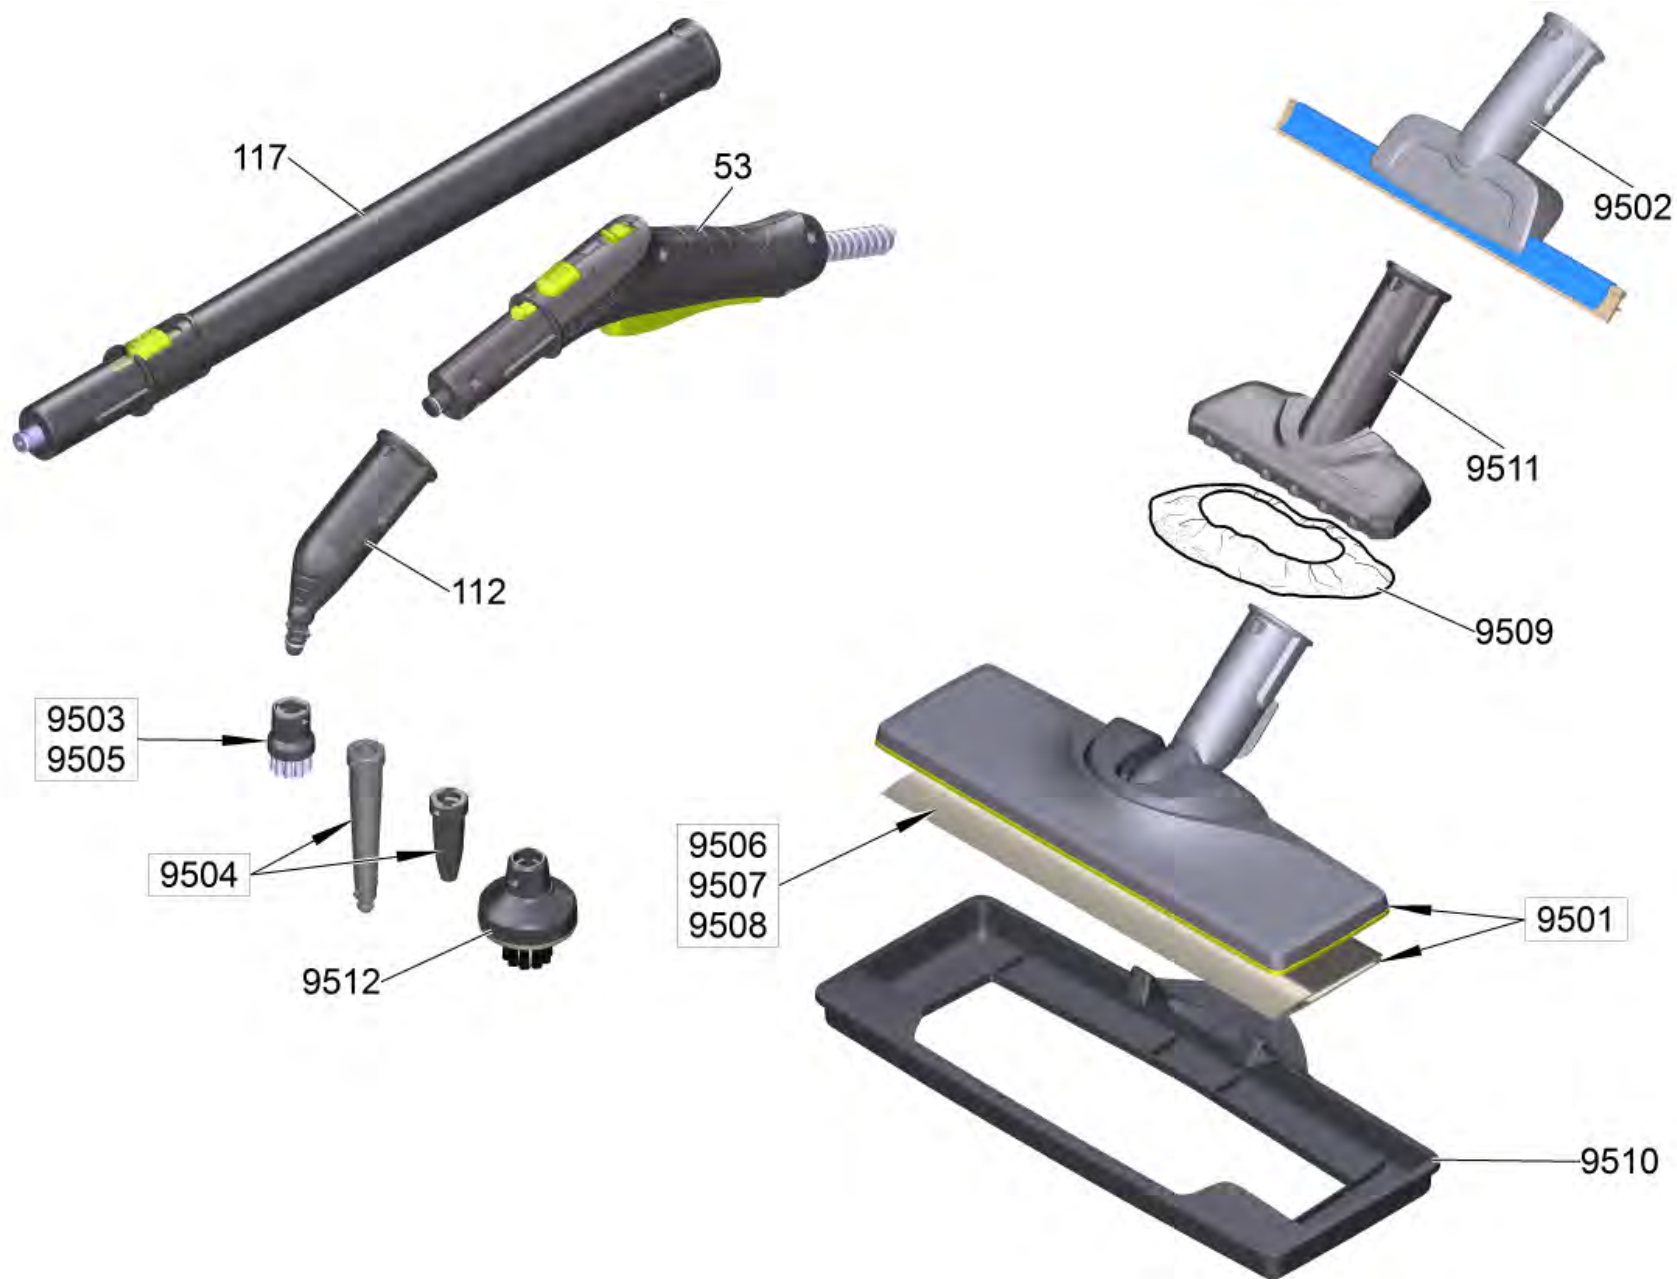

Список запасных частей

(1.512-090.0) SC 2 EasyFix Premium (white)*EU

Содержание

SC 2 EasyFix Premium (white)*EU (1.512-090.0)	3
35 Бойлер в сборе на замену SC 1.020 (4.070-818.3)	6
9002 Нипель (4.509-000.0)	8
112 Точечное сопло в компл. (4.130-021.0)	10
117 Удлинительная трубка (4.127-027.3)	12
9500 Предохранитель в сборе на замену (4.590-105.0)	14
9502 Насадка пароочистителя для мытья окон (2.863-025.0)	16
9504 Комплект мощное сопло SC1 (2.863-263.0)	18

SC 2 EasyFix Premium (white)*EU (1.512-090.0)

POS	Артикульный №	Описание	Количество
30	4.512-084.0	Верхняя часть корпуса SC 2	1
31	7.303-108.0	Винт 5x20 -10.9-R2R (In6Rd)	6
32	5.512-022.0	Нижняя часть корпуса Floortool r-r	1
35	4.070-818.3	Бойлер в сборе на замену SC 1.020	1
36	6.512-001.0	Резиновый подшипник снизу	3
37	6.512-002.0	Подшипник резина сверху	1
39	5.363-635.0	Уплотнитель SV 1202, 1402	1
40	6.435-857.0	Направляющий ролик	1
41	4.515-307.0	Комплект замены импеллера SC 1020	1
46	6.650-729.0	Сетевой шнур *EU 4m (class 6)	1
47	4.039-183.0	Комплект кабелей SC 1.020 *EU	1
53	4.322-049.3	Шланг подачи пара без заглушки bk/gu	1
54	6.390-408.0	Зажимная скоба 9,5	1
100	5.387-036.0	Предупредительная надпись	1
112	4.130-021.0	Точечное сопло в компл.	1
117	4.127-027.3	Удлинительная трубка	2
9500	4.590-105.0	Предохранитель в сборе на замену	1
9501	2.863-267.0	Набор насадок для пола EasyFix	1
9502	2.863-025.0	Насадка пароочистителя для мытья окон	1
9503	7.777-999.0	Пополнение запасов прекращенный	1
9504	2.863-263.0	Комплект мощное сопло SC1	1
9505	2.863-264.0	Вращающиеся дисковые щетки набор	1
9506	2.863-265.0	Набор микроволоконных салфеток кухня	1
9507	2.863-259.0	Микроволоконные салфетки для пола EasyFix (2-er Set)	1
9508	2.863-266.0	Салфетка из микрофибры набор коврик для чистки	1
9509	2.863-270.0	Микроволоконные обтяжки для ручная форсу	1
9510	2.863-269.0	Насадка для скольжения по ковру	1
9511	2.884-280.0	Ручная насадка	1
9512	2.863-022.0	Круглая щетка для пароочистителя	1