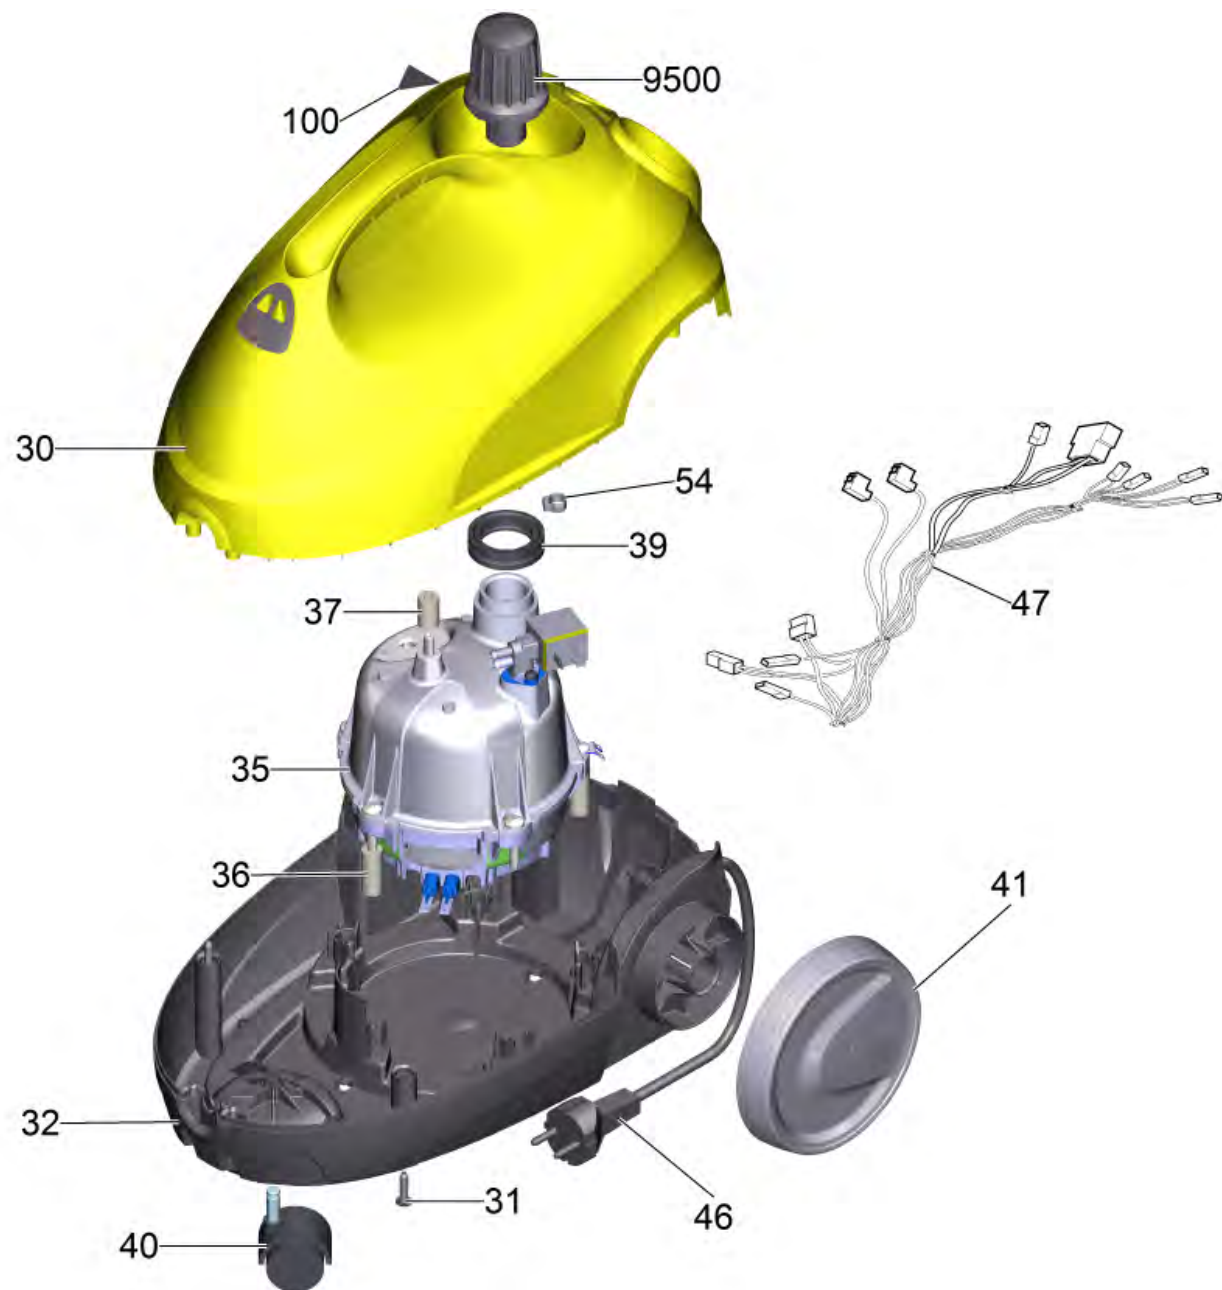

Список запасных частей

(1.512-090.0) SC 2 EasyFix Premium (white)*EU

Содержание

SC 2 EasyFix Premium (white)*EU (1.512-090.0)	3
35 Бойлер в сборе на замену SC 1.020 (4.070-818.3)	6
9002 Нипель (4.509-000.0)	8
112 Точечное сопло в компл. (4.130-021.0)	10
117 Удлинительная трубка (4.127-027.3)	12
9500 Предохранитель в сборе на замену (4.590-105.0)	14
9502 Насадка пароочистителя для мытья окон (2.863-025.0)	16
9504 Комплект мощное сопло SC1 (2.863-263.0)	18

SC 2 EasyFix Premium (white)*EU (1.512-090.0)

POS	Артикульный №	Описание	Количество
30	4.512-084.0	Верхняя часть корпуса SC 2	1
31	7.303-108.0	Винт 5x20 -10.9-R2R (In6Rd)	6
32	5.512-022.0	Нижняя часть корпуса Floortool r-r	1
35	4.070-818.3	Бойлер в сборе на замену SC 1.020	1
36	6.512-001.0	Резиновый подшипник снизу	3
37	6.512-002.0	Подшипник резина сверху	1
39	5.363-635.0	Уплотнитель SV 1202, 1402	1
40	6.435-857.0	Направляющий ролик	1
41	4.515-307.0	Комплект замены импеллера SC 1020	1
46	6.650-729.0	Сетевой шнур *EU 4m (class 6)	1
47	4.039-183.0	Комплект кабелей SC 1.020 *EU	1
53	4.322-049.3	Шланг подачи пара без заглушки bk/gu	1
54	6.390-408.0	Зажимная скоба 9,5	1
100	5.387-036.0	Предупредительная надпись	1
112	4.130-021.0	Точечное сопло в компл.	1
117	4.127-027.3	Удлинительная трубка	2
9500	4.590-105.0	Предохранитель в сборе на замену	1
9501	2.863-267.0	Набор насадок для пола EasyFix	1
9502	2.863-025.0	Насадка пароочистителя для мытья окон	1
9503	7.777-999.0	Пополнение запасов прекращенный	1
9504	2.863-263.0	Комплект мощное сопло SC1	1
9505	2.863-264.0	Вращающиеся дисковые щетки набор	1
9506	2.863-265.0	Набор микроволоконных салфеток кухня	1
9507	2.863-259.0	Микроволоконные салфетки для пола EasyFix (2-er Set)	1
9508	2.863-266.0	Салфетка из микрофибры набор коврик для чистки	1
9509	2.863-270.0	Микроволоконные обтяжки для ручная форсу	1
9510	2.863-269.0	Насадка для скольжения по ковру	1
9511	2.884-280.0	Ручная насадка	1
9512	2.863-022.0	Круглая щетка для пароочистителя	1