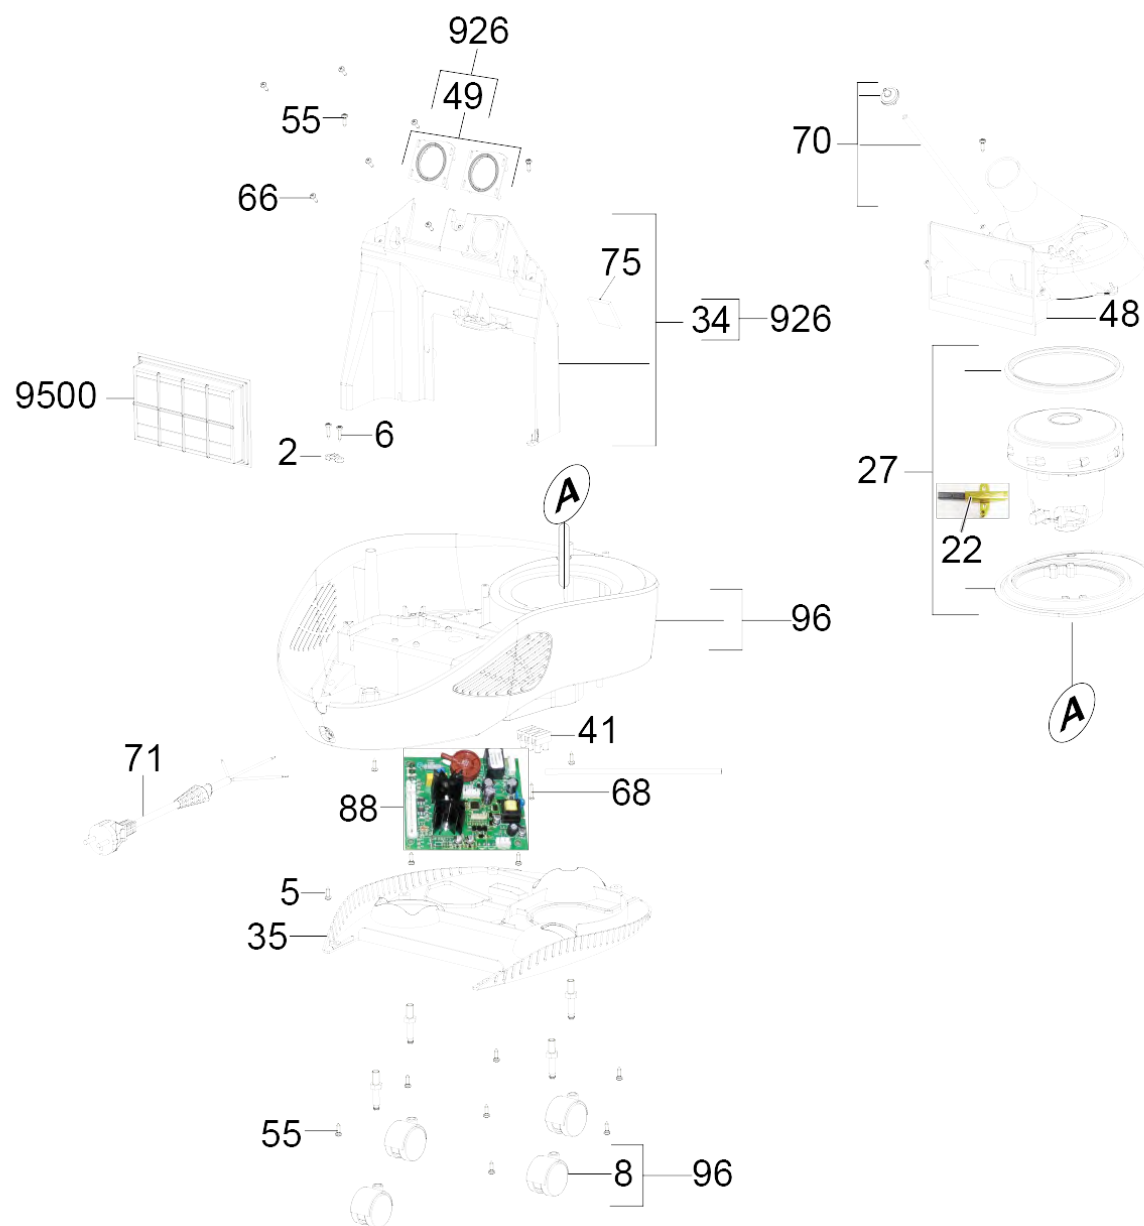

# **Список запасных частей**

(1.439-490.0) SV 7 \*EU Электропаропылесос

## Содержание

---

SV 7 *EU Электрoпарoпылесoс (1.439-490.0)	3
9501 Утюг 6006 (SV) *CN (2.863-235.0)	11
9501 Утюг I 6006 для SV 7 (4.862-005.0)	13

## SV 7 \*EU Электропаропылесос (1.439-490.0)

POS	Артикульный №	Описание	Количество
905	6.402-131.0	Паровой рукав в сборе для замены SV 7	1
906	6.402-132.0	Точечное сопло SV 7	1
907	6.402-133.0	Удлинитель сопла для замены S	1
908	6.402-134.0	Насадка для мягкой мебели SV 7	1
909	6.402-135.0	Ручная щеточная насадка	1
910	6.402-136.0	Резиновая полоска 150 мм	1
911	6.402-137.0	Резиновая насадка сопла замена 220 мм	1
912	6.402-138.0	Форсунка щетки для замены SV 7	1
913	6.402-139.0	Резиновые полоски д/насадки д/пола SV7	1
914	6.402-140.0	Полоски для ковров SV 7	1
916	6.402-164.0	Щетка для удаления пыли SV 7	1
917	6.402-178.0	Рычаг шланг подачи пара SV 7	1
918	6.402-005.0	Комплект колец круглого сечения SV 1802/	1
921	2.860-231.0	Комплект щеток SV1802/1902	1
922	5.439-002.0	Внешнее уплотнен.паров.шлангаSV1802/1902	1
923	2.863-270.0	Микроволоконные обтяжки для ручная форсу	1
924	6.402-043.0	Щётка для чистки труб SV 1802/1902	1
925	6.402-048.0	Карманные аксессуары SV1802/1902	1
926	6.402-078.0	Рамка фильтра в сборе SV 1802	1
927	6.900-385.0	Щелевая насадка DN35	1
9500	2.860-229.0	Нера-фильтр SV 1802/1902	1
9501	2.863-235.0	Утюг 6006 (SV) *CN	1
9501	4.862-005.0	Утюг I 6006 для SV 7	1