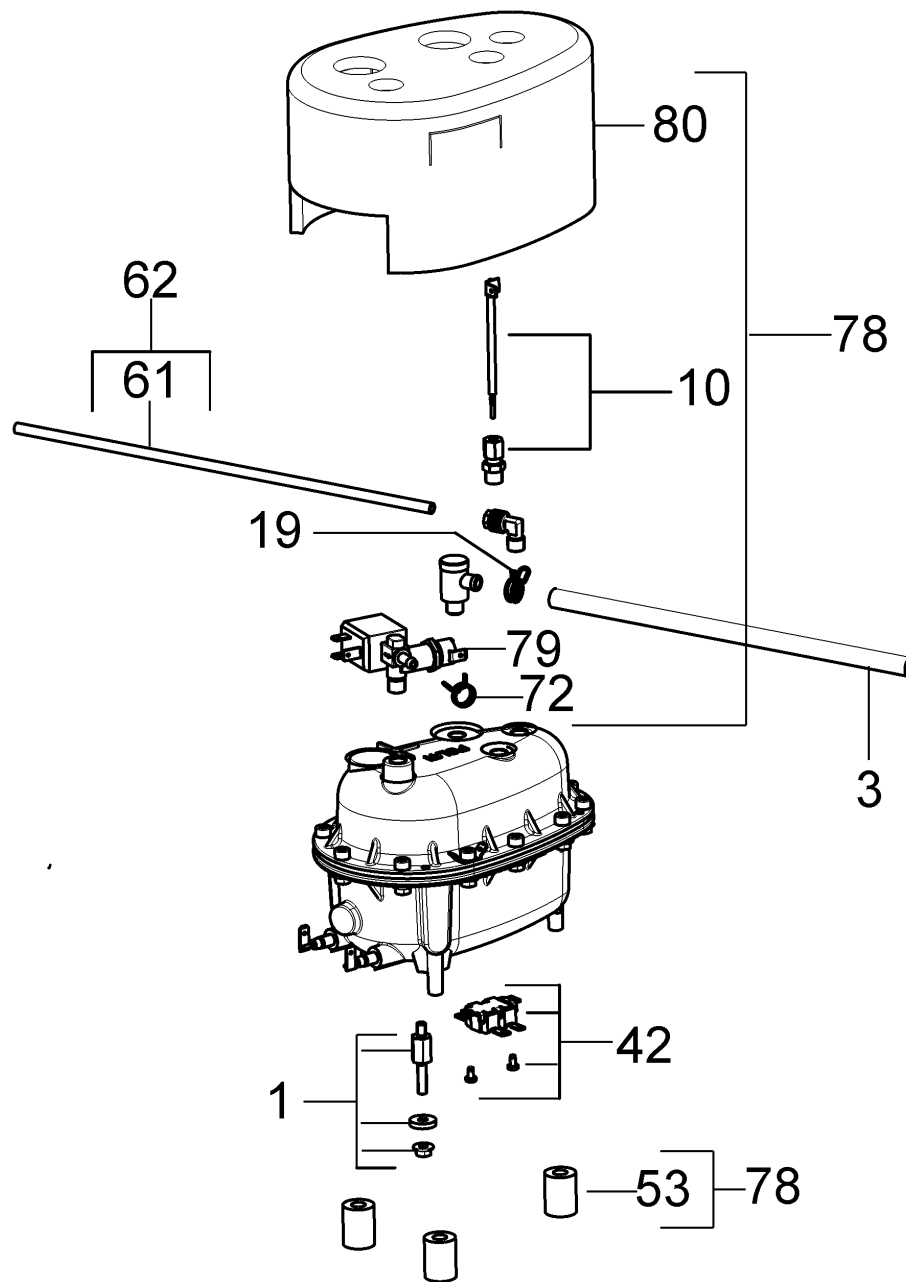

# **Список запасных частей**

(1.439-490.0) SV 7 \*EU Электропаропылесос

## Содержание

---

SV 7 *EU Электрoпарoпылесoс (1.439-490.0)	3
9501 Утюг 6006 (SV) *CN (2.863-235.0)	11
9501 Утюг I 6006 для SV 7 (4.862-005.0)	13

## SV 7 \*EU Электропаропылесос (1.439-490.0)

POS	Артикульный №	Описание	Количество
49	6.402-090.0	Уплотнение приборной панели SV	1
53	6.402-098.0	Резиновая опора котёл заменитель SV 7	1
55	6.402-125.0	Винт 4x12 TX SV7	1
56	6.402-155.0	Винт 4x16, SV 7	1
57	6.402-156.0	Шланг EPDM 10x5x340, SV 7	1
61	6.402-120.0	Шланг PTFE 6x4x280 SV7	1
62	6.402-102.0	Набор шлангов для замены SV 7	1
64	6.402-122.0	Завинчивание угла насос заменитель SV 7	1
66	6.402-157.0	Винт 3,5x13 INOX, SV 7	1
67	6.402-158.0	Винт 2,9x13, SV 7	1
68	6.402-159.0	Винт 2,9x19, SV 7	1
69	6.402-123.0	Накидная гайка болтовое соединение замен	1
70	6.402-113.0	Мембрана набор заменитель SV 7	1
71	6.402-141.0	Сетевой шнур *EU - SV 7	1
72	6.402-162.0	Хомут шланга 11,4, SV 7	1
75	6.402-127.0	Пеноматериал 40x30x4, SV 7	1
76	6.402-160.0	Комплект Штепсельных розеток для замен	1
78	6.402-095.0	Котёл SV 7	1
79	6.402-097.0	Магнитный клапан SV 7	1
80	6.402-096.0	Изоляция котёл заменитель SV 7	1
81	6.402-104.0	Зажим насос заменитель SV 7	1
83	6.402-165.0	Верхняя часть корпуса SV7	1
84	6.402-111.0	Крышка в сборе SV 7	1
86	6.402-105.0	Индикатор уровня для замены SV 7	1
87	6.402-110.0	Ручка на замену SV 7	1
88	6.402-182.0	Электронная плата набор SV 7	1
91	6.402-108.0	Вращающаяся ручка SV 7	1
96	6.402-167.0	Нижняя часть корпуса	1
97	6.402-126.0	Уплотнительная рейка 6x6x155, SV7	1
901	6.402-092.0	Насадка для пола к SV 7	1
902	6.402-093.0	Корпус ручной насадки SV 7	1
903	6.402-129.0	Крепление трубы для замены SV 7	1
904	6.402-130.0	Всасывающая труба SV 7	1