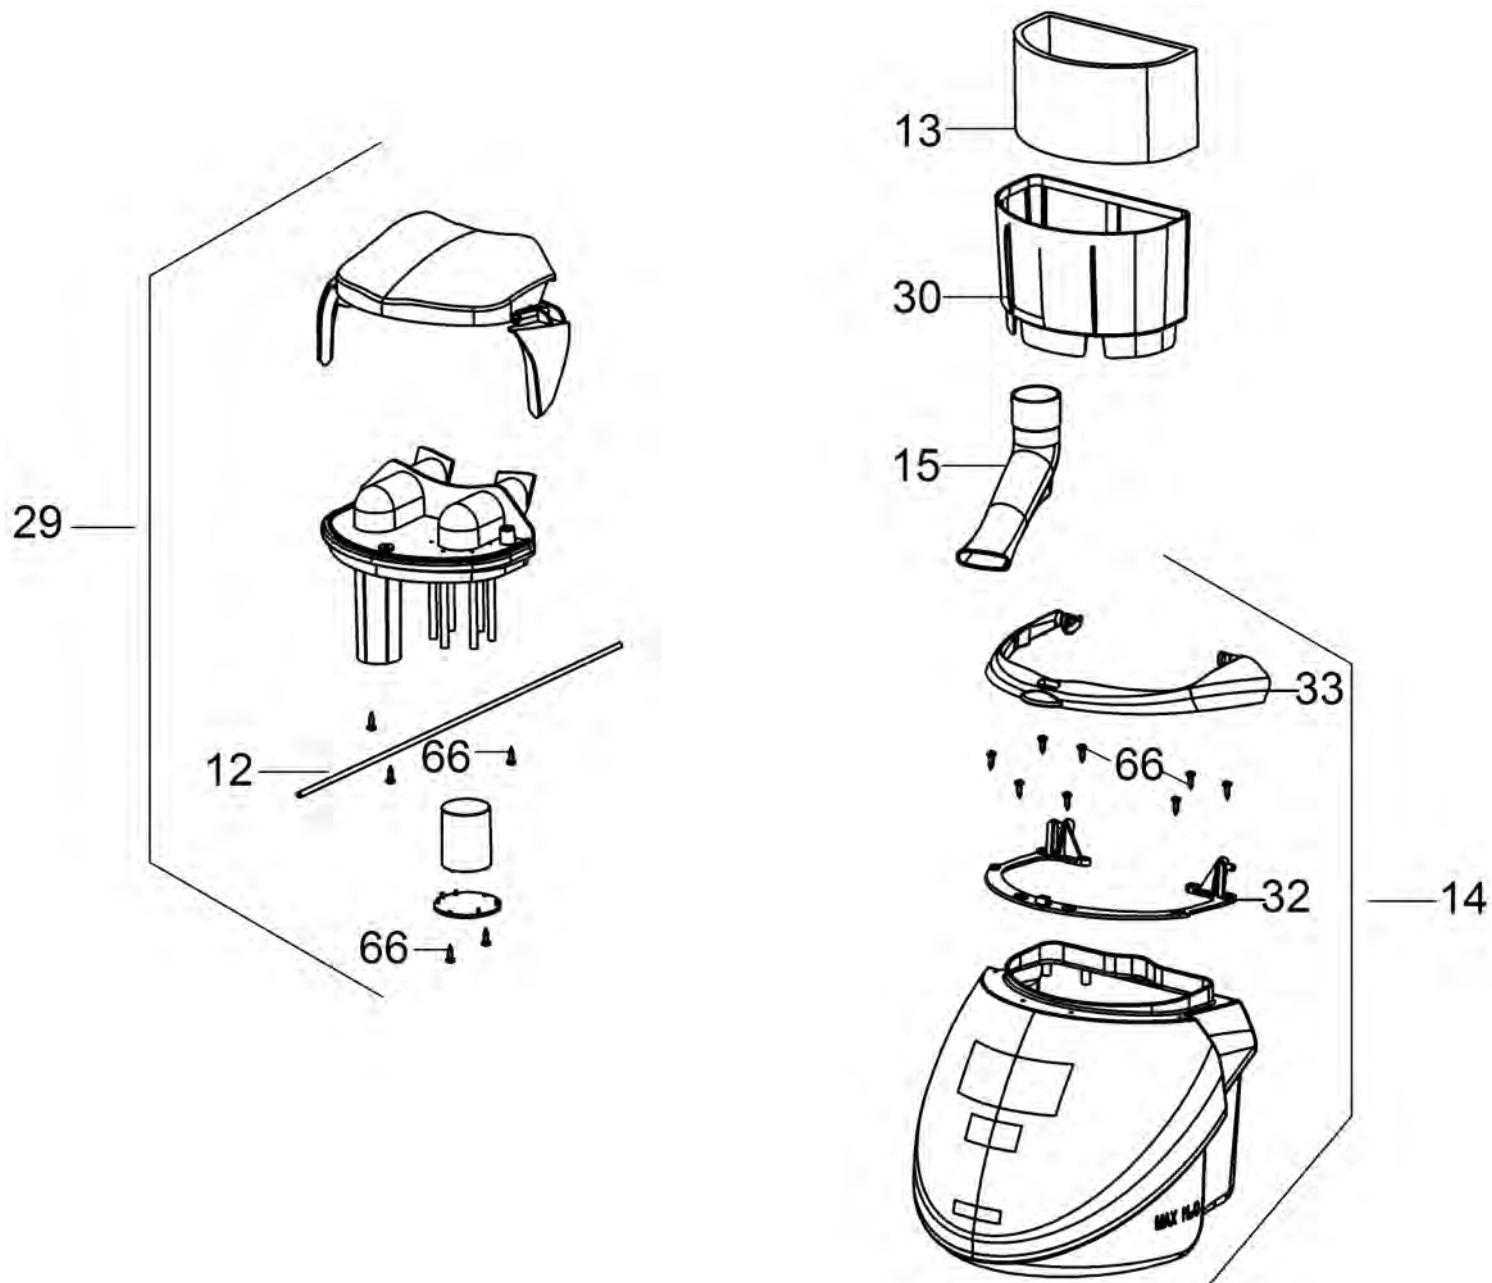

# **Список запасных частей**

(1.439-490.0) SV 7 \*EU Электропаропылесос

## Содержание

---

SV 7 *EU Электрoпарoпылесoс (1.439-490.0)	3
9501 Утюг 6006 (SV) *CN (2.863-235.0)	11
9501 Утюг I 6006 для SV 7 (4.862-005.0)	13

## SV 7 \*EU Электропаропылесос (1.439-490.0)

POS	Артикульный №	Описание	Количество
1	6.402-119.0	Фиксация котёл заменитель SV 7	1
2	6.402-148.0	Тяговая разгрузка SV	1
3	6.402-149.0	Шланг EPDM 11x8x240, SV 7	1
4	6.402-150.0	Соединительная трубка	1
5	6.402-151.0	Винт 3,5x13 Torx, SV 7	1
6	6.402-152.0	Винт 3,5x16 Torx, SV 7	1
7	6.402-112.0	Этикетка набор заменитель SV 7	1
8	6.402-145.0	Ролик SV 7	1
10	6.402-100.0	Зонд для SV 7	1
12	6.402-128.0	Уплотнение шланга 4,5x2,5, SV 7 замена	1
13	6.402-024.0	Поролоновый фильтр SV 1802/1902	1
14	6.402-118.0	Бак для воды на замену SV7	1
15	6.402-091.0	Колено SV	1
16	6.402-103.0	КЗЧ насоса на замену SV 7	1
19	6.402-163.0	Прижимная скоба 12,2, SV 7	1
20	6.402-144.0	Бак SV 7	1
22	2.889-245.0	Набор угольная щётка 850W & 550W	1
24	6.402-046.0	Прибор управления SV 1802/1902	1
27	6.402-181.0	Двигатель в сборе SV 7-Domel	1
29	6.402-117.0	Поплавок SV 7	1
30	6.402-029.0	Сменный фильтрующий элемент SV1802/1902	1
32	6.402-061.0	Сменная рукоятка	1
33	6.402-143.0	Ручка бака для замены SV 7	1
34	6.402-116.0	Консоль в сборе для замены SV 7	1
35	6.402-168.0	Кожух серый заменитель SV 7	1
37	6.402-106.0	Электрон. набор. Замена SV 7	1
38	6.402-166.0	Крышка штепсельной розетки	1
40	6.402-124.0	Шайба 4,3x9 SV7	1
41	6.402-147.0	Клеммная планка трехполюсный заменитель	1
42	6.402-101.0	Термостат д/замены SV 7	1
43	6.402-121.0	Предохранительная шайба SV 7	1
47	6.402-030.0	Клавиша SV1802/1902	1
48	6.402-153.0	Крышка моторного отделения SV 7	1