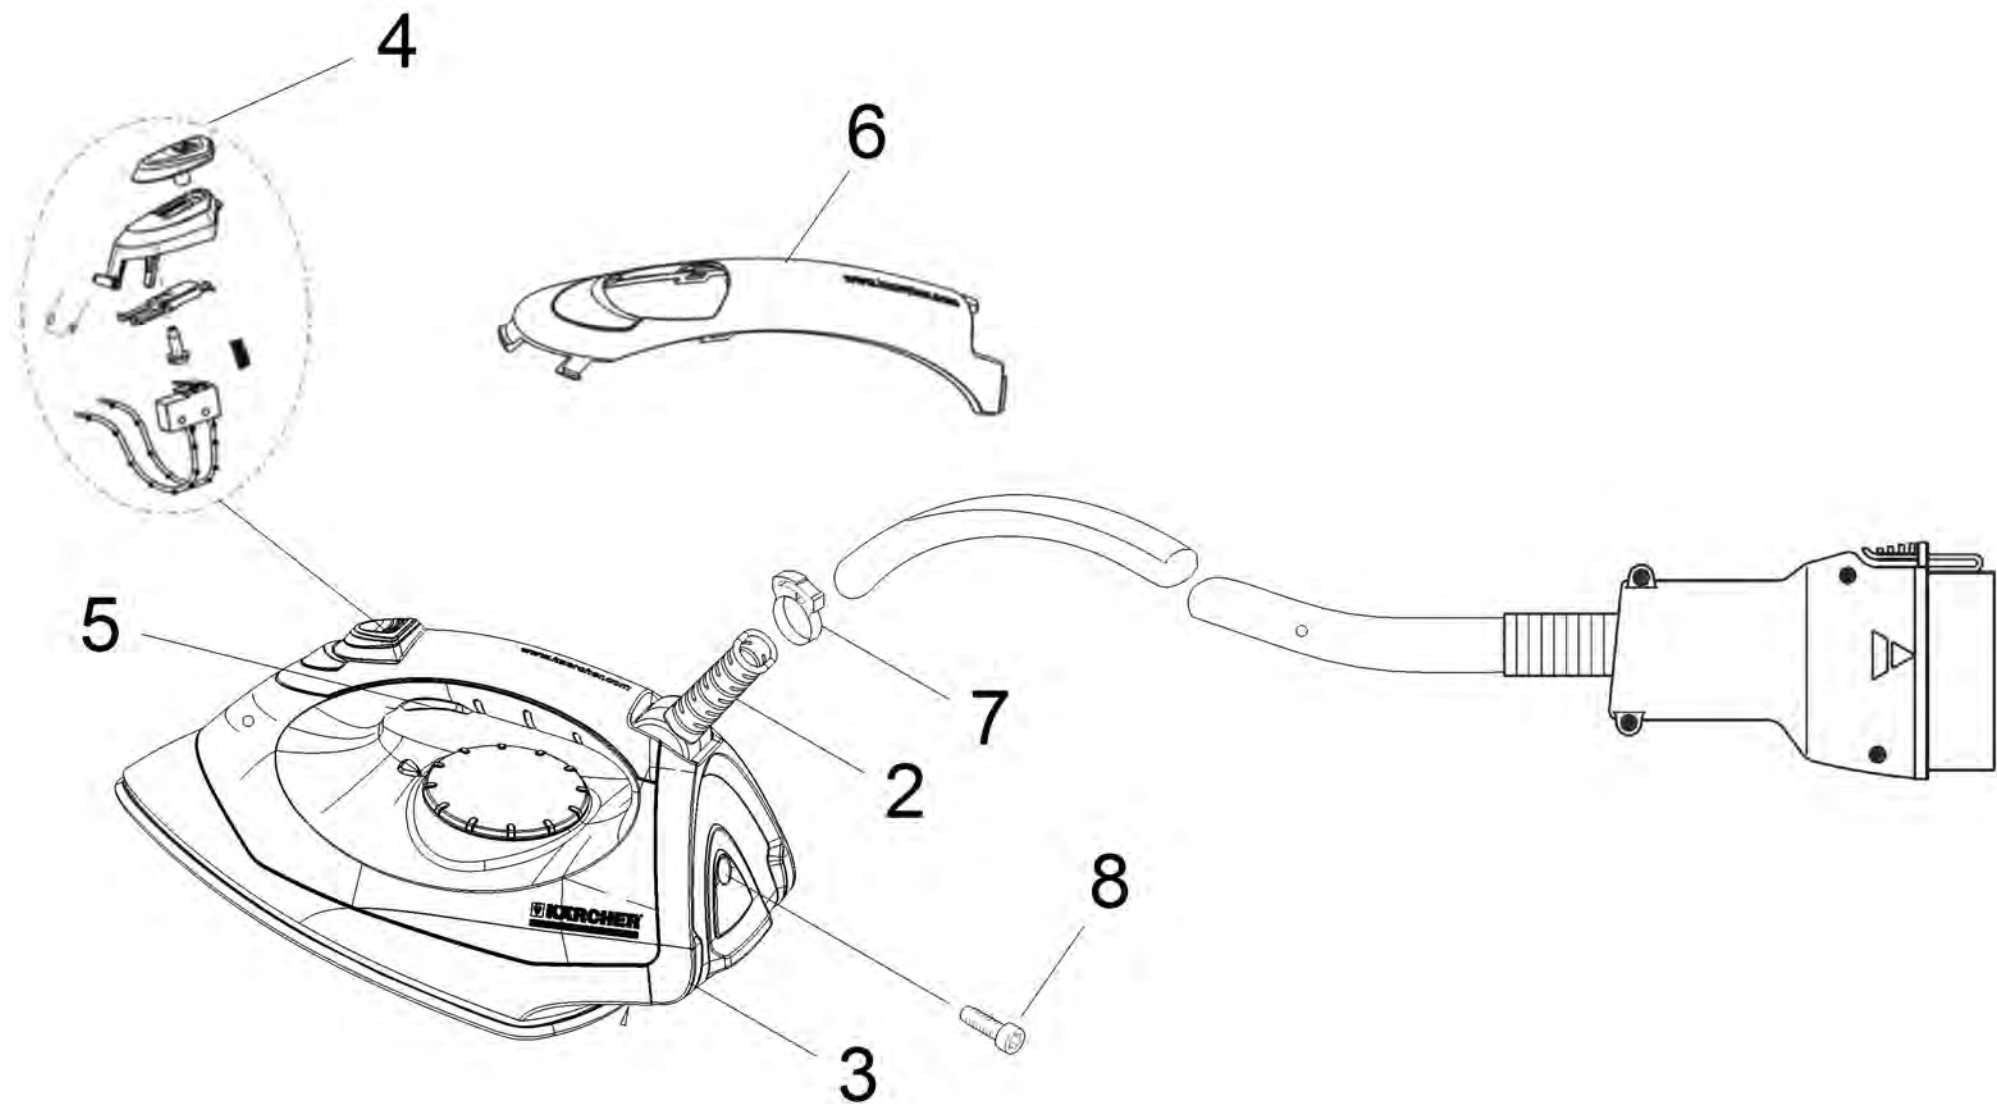

9501 Утюг I 6006 для SV 7 (4.862-005.0)

POS	Артикульный №	Описание	Количество
2	5.862-023.0	Защита от изгибов I 6006 bk	1
3	6.862-000.0	Задняя стенка утюг заменитель I 6006	1
4	4.862-006.0	Набор кнопок утюг I 6006	1
5	5.862-031.0	Кнопка нижняя I 6006 bk	1
6	4.512-113.0	Крышка ручки утюга замена	1
7	6.390-408.0	Зажимная скоба 9,5	1
8	6.303-557.0	Винт 3x12	1