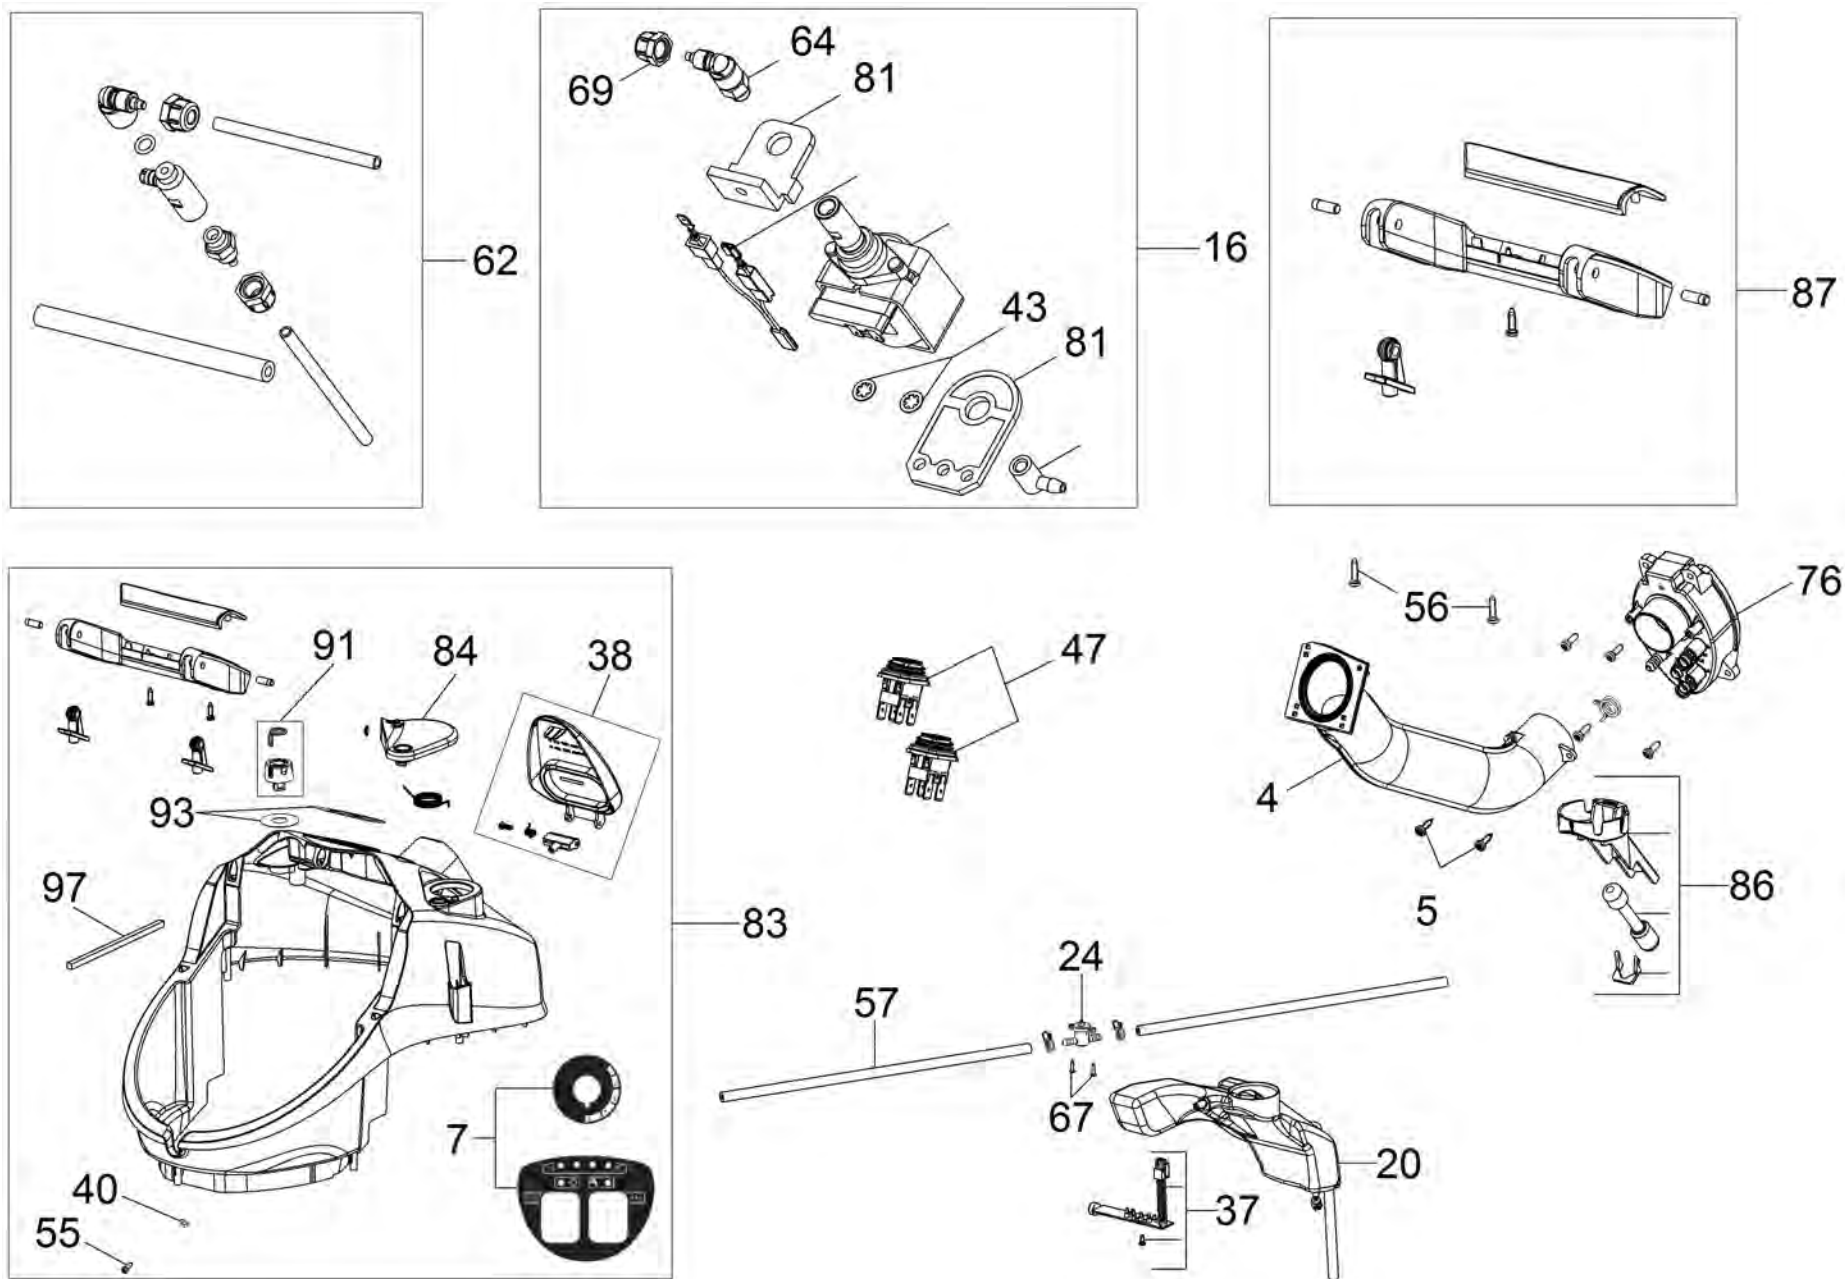

## Содержание

---

SV 7 *EU Электрoпарoпылесoс (1.439-490.0)	3
9501 Утюг 6006 (SV) *CN (2.863-235.0)	11
9501 Утюг I 6006 для SV 7 (4.862-005.0)	13

## SV 7 \*EU Электропаропылесос (1.439-490.0)

POS	Артикульный №	Описание	Количество
905	6.402-131.0	Паровой рукав в сборе для замены SV 7	1
906	6.402-132.0	Точечное сопло SV 7	1
907	6.402-133.0	Удлинитель сопла для замены S	1
908	6.402-134.0	Насадка для мягкой мебели SV 7	1
909	6.402-135.0	Ручная щеточная насадка	1
910	6.402-136.0	Резиновая полоска 150 мм	1
911	6.402-137.0	Резиновая насадка сопла замена 220 мм	1
912	6.402-138.0	Форсунка щетки для замены SV 7	1
913	6.402-139.0	Резиновые полоски д/насадки д/пола SV7	1
914	6.402-140.0	Полоски для ковров SV 7	1
916	6.402-164.0	Щетка для удаления пыли SV 7	1
917	6.402-178.0	Рычаг шланг подачи пара SV 7	1
918	6.402-005.0	Комплект колец круглого сечения SV 1802/	1
921	2.860-231.0	Комплект щеток SV1802/1902	1
922	5.439-002.0	Внешнее уплотнен.паров.шлангаSV1802/1902	1
923	2.863-270.0	Микроволоконные обтяжки для ручная форсу	1
924	6.402-043.0	Щётка для чистки труб SV 1802/1902	1
925	6.402-048.0	Карманные аксессуары SV1802/1902	1
926	6.402-078.0	Рамка фильтра в сборе SV 1802	1
927	6.900-385.0	Щелевая насадка DN35	1
9500	2.860-229.0	Нера-фильтр SV 1802/1902	1
9501	2.863-235.0	Утюг 6006 (SV) *CN	1
9501	4.862-005.0	Утюг I 6006 для SV 7	1