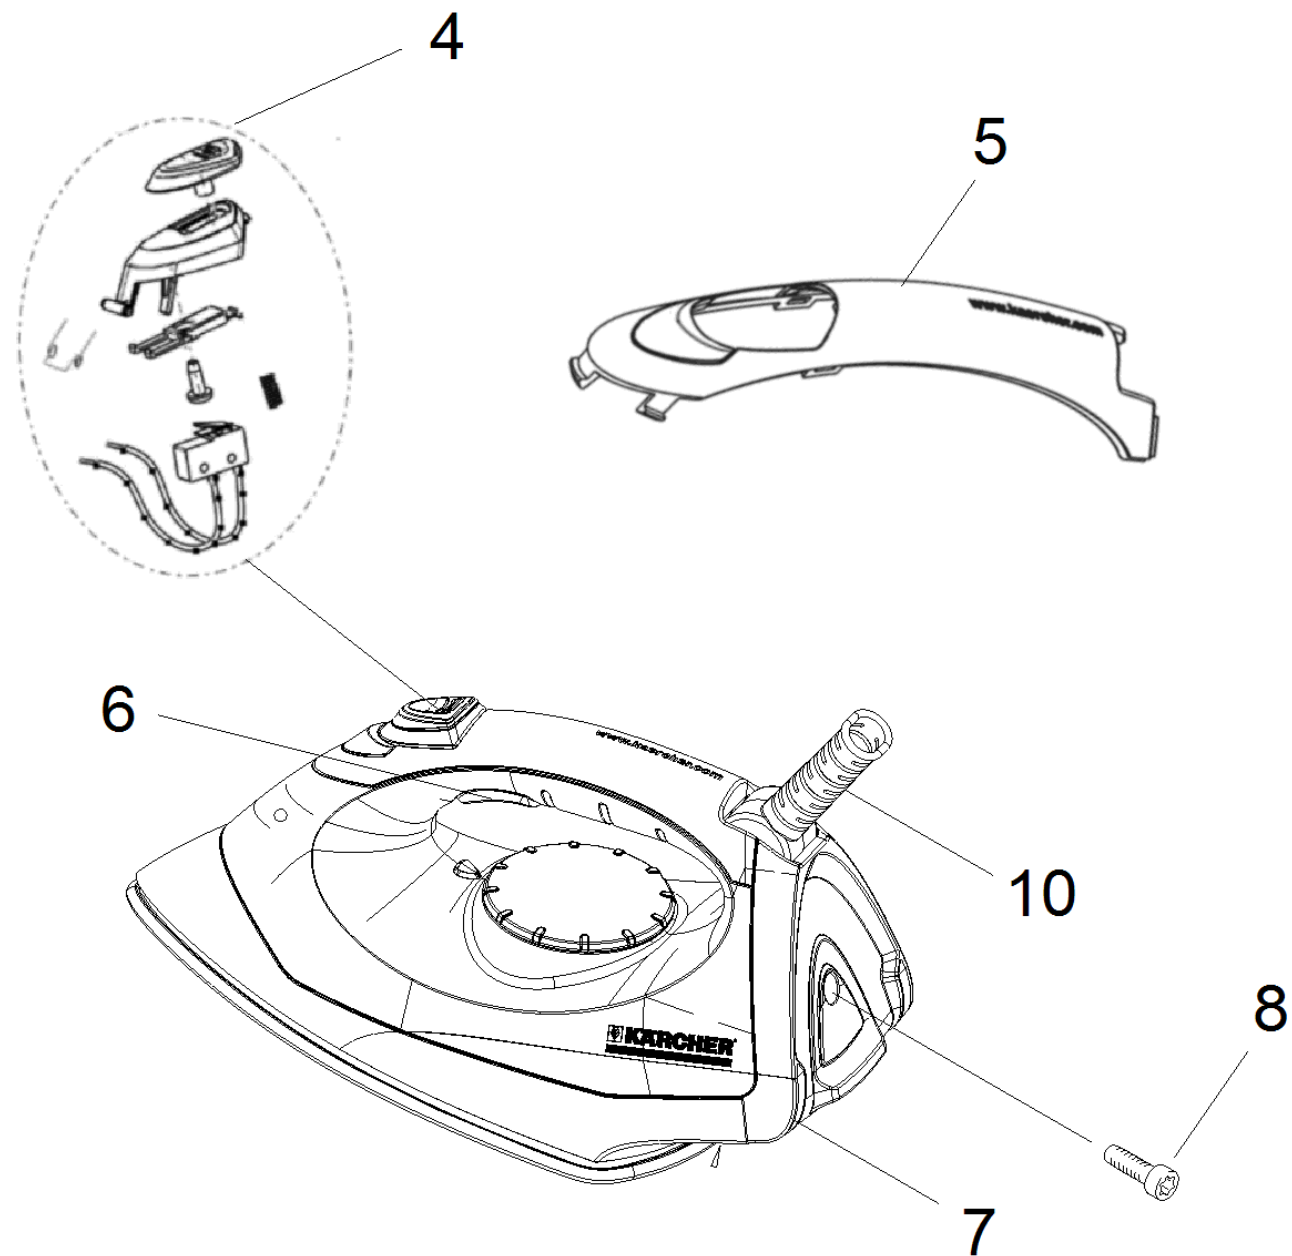

9501 Утюг 6006 (SV) *CN (2.863-235.0)

POS	Артикульный №	Описание	Количество
4	4.862-006.0	Набор кнопок утюг I 6006	1
5	4.512-113.0	Крышка ручки утюга замена	1
6	5.862-031.0	Кнопка нижняя I 6006 bk	1
7	6.862-000.0	Задняя стенка утюг заменитель I 6006	1
8	6.303-557.0	Винт 3x12	1
10	5.862-023.0	Защита от изгибов I 6006 bk	1