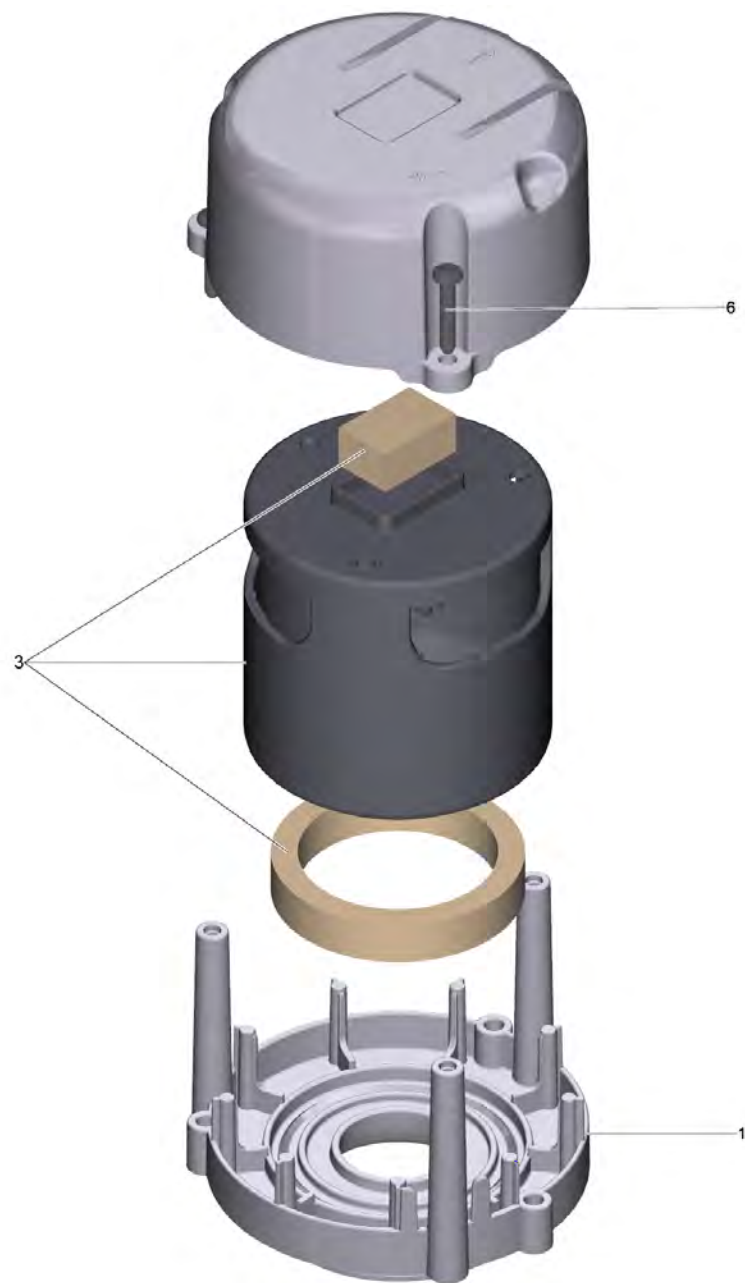

25 Воздуходувка UL (4.610-108.3)

POS	Артикульный №	Описание	Количество
1	5.605-434.3	Корпус нижняя часть для замены	1
3	4.490-032.0	Бесколлекторный двигатель постоянного то в сб. для замены	1
5	5.605-428.3	Корпус верхняя часть для замены	1
6	7.303-096.0	Винт 4 x 22-St-10.9-A2R (IN6RD)	3