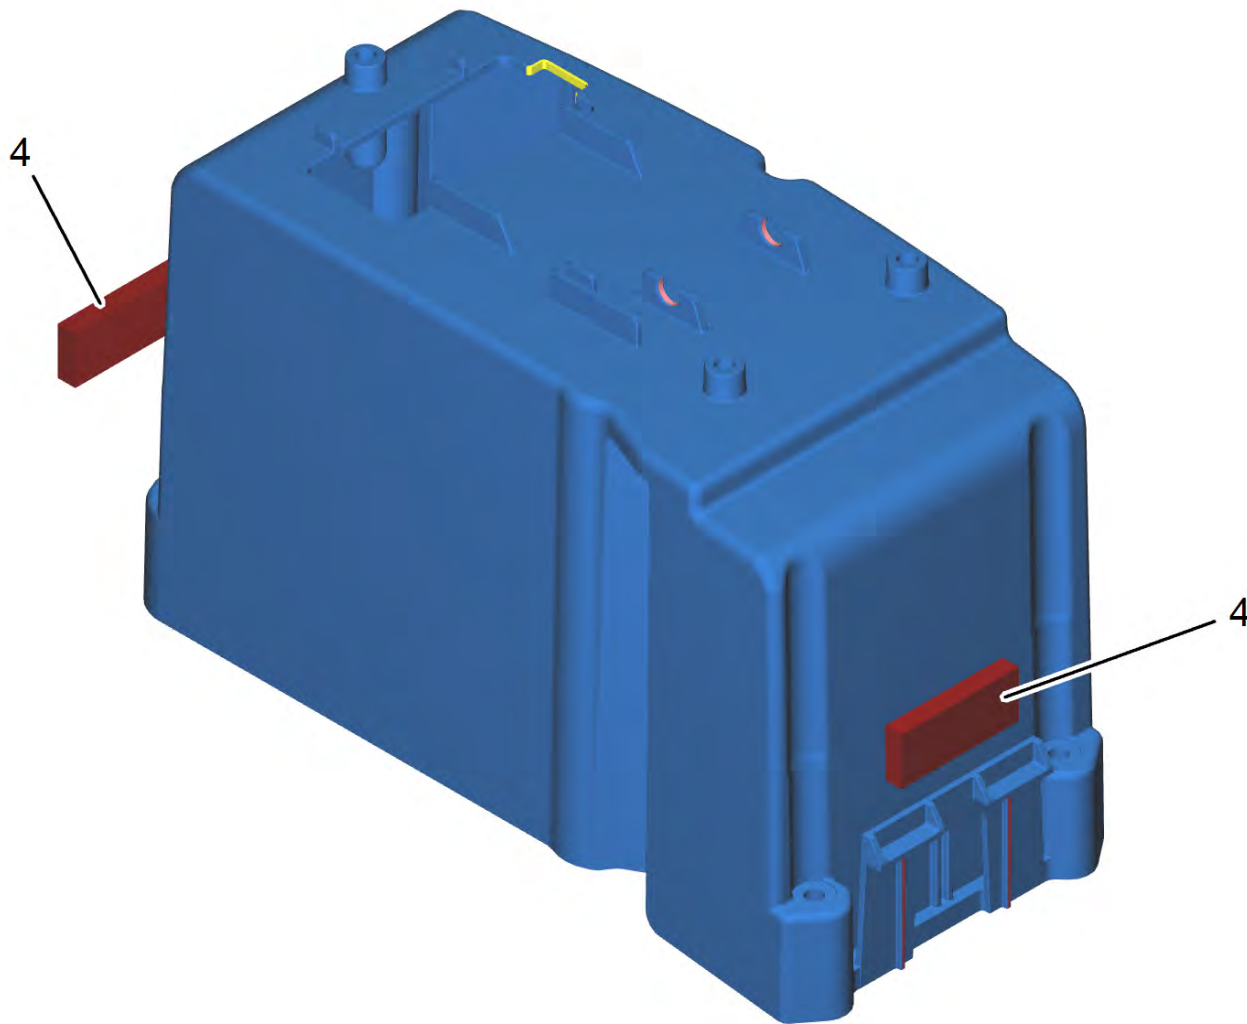

1 Корпус головка в сб. BVL 5/1 (4.605-191.0)

POS	Артикульный №	Описание	Количество
22	5.324-221.3	Болт блокировка для замены	2
70	5.385-511.0	Табличка логотип M Professional	1