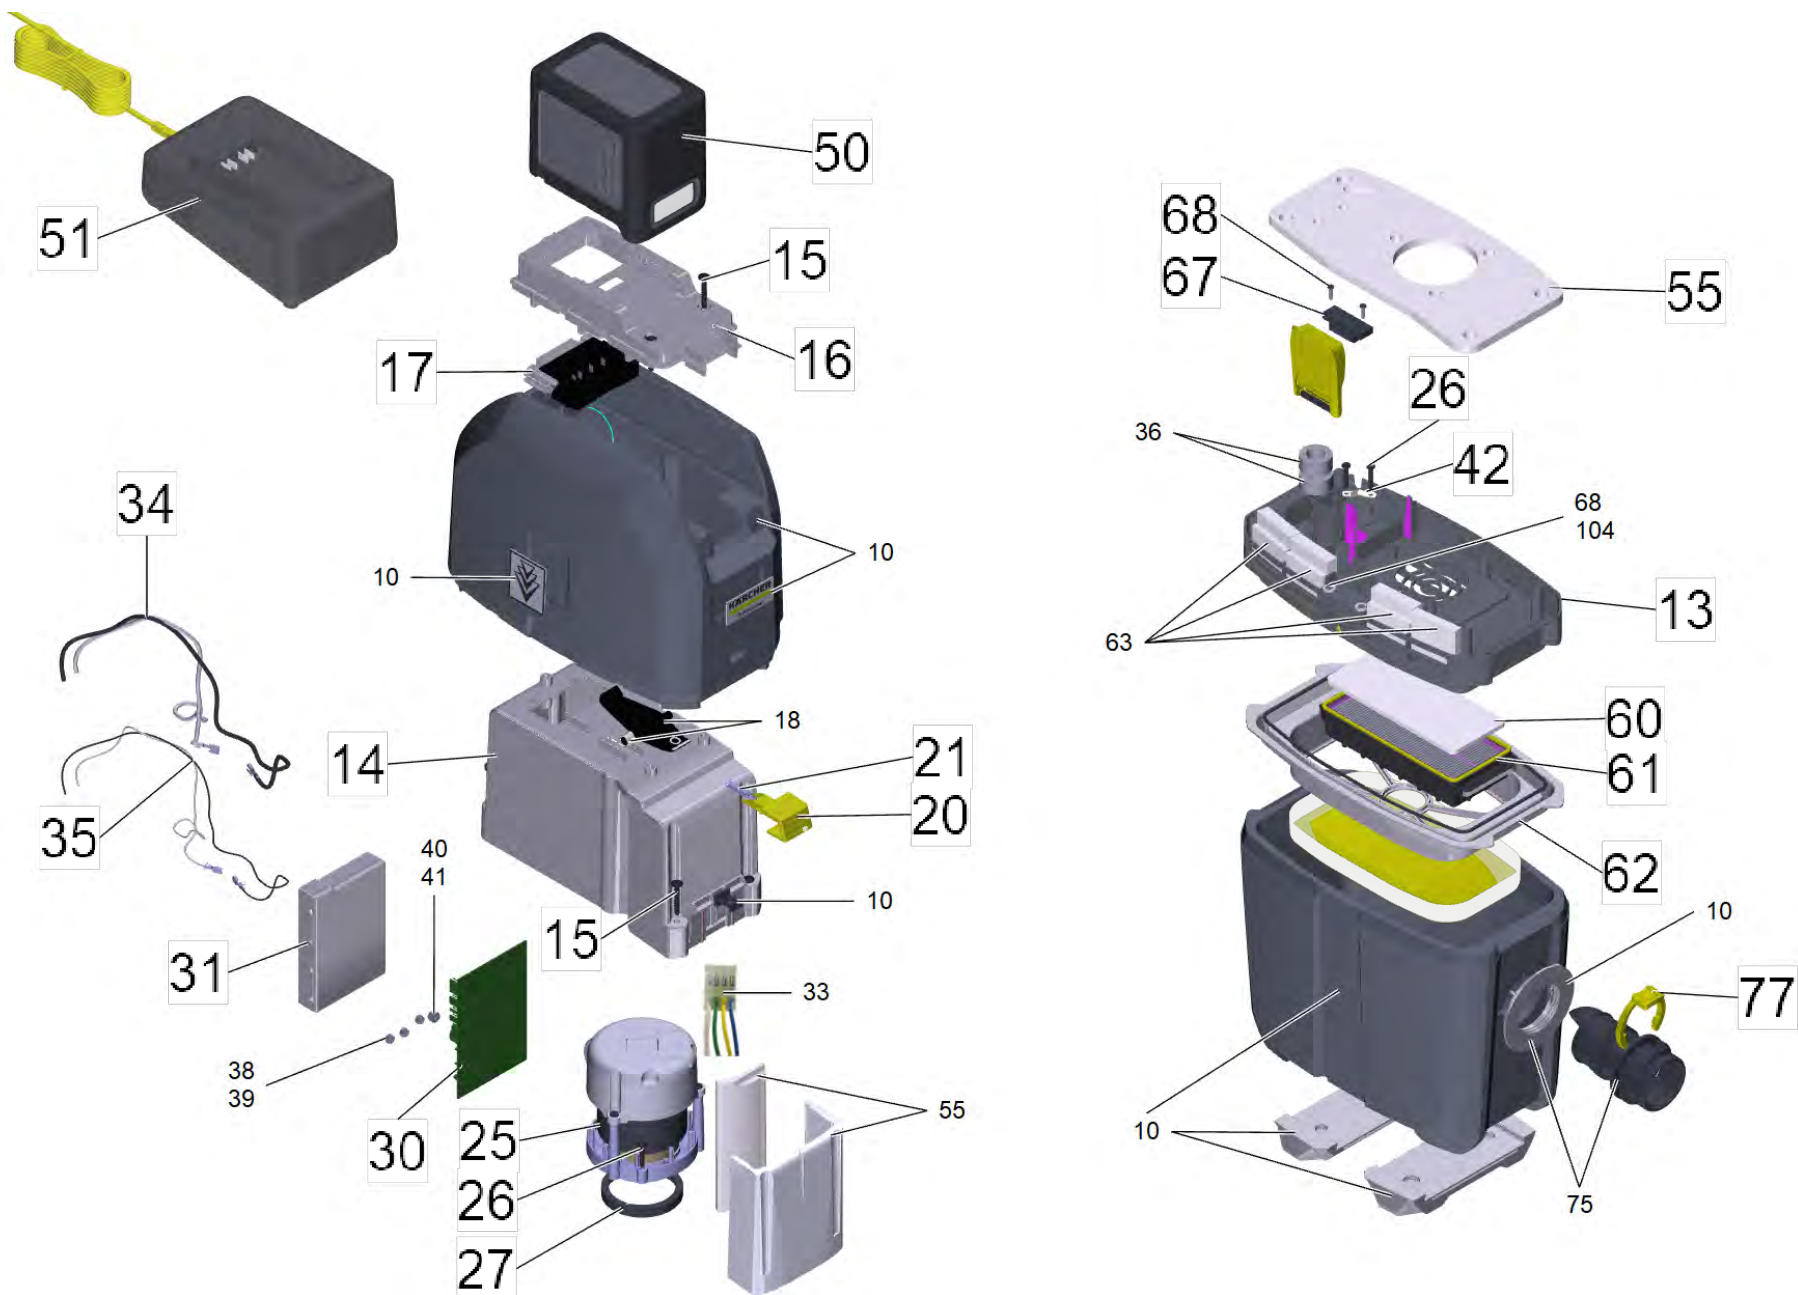

# **Список запасных частей**

(1.394-274.0) BVL 5/1 Bp \*INT Пылесос

## Содержание

---

BVL 5/1 Вр *INT Пылесос (1.394-274.0)	3
10 Корпус в сб. для замены (4.605-185.0)	8
1 Корпус головка в сб. BVL 5/1 (4.605-191.0)	10
14 Корпус основная пластина для замены (5.605-247.3)	12
25 Воздуходувка UL (4.610-108.3)	14
37 Дистанционное управление (4.645-736.0)	16
65 Лямка (6.541-007.0)	18
81 Изогнутый переходник антистатичесNW35 2K (2.889-148.0)	20

## BVL 5/1 Вр \*INT Пылесос (1.394-274.0)

POS	Артикульный №	Описание	Количество	Текст ссылки
63	4.286-004.0	Фильтр выдува в сб. для замены	3	
64	6.904-335.0	Фильтр-мешки флисовые, 10 шт.	1	
65	6.541-007.0	Лямка	1	
66	7.306-254.0	Винт М8х16 -10.9-ZNBHL ISO 7380-2	2	
67	6.653-026.0	Магнит	1	
68	6.303-557.0	Винт 3х12	2	
69	7.303-123.0	Винт с потайной головкой 3х16 -10.9-R2R	2	
75	4.032-046.0	Всасывающий патрубок в сб. для замены	1	
77	5.343-022.0	Стопорное кольцо	1	
79	5.324-225.3	Держатель всасывающая трубка, для замены	2	
80	2.889-346.0	Всасывающий шланг Т DN35 1m	1	
81	2.889-148.0	Изогнутый переходник антистатичесNW35 2К	1	
82	2.889-129.0	Комбинированная насадка NW35	1	
83	6.900-385.0	Щелевая насадка DN35	1	
84	6.905-998.0	Насадка д/мягк мебели NW35	1	
85	2.862-008.0	Телескопическая всасывающая трубка	1	
104	6.343-169.0	Быстродействующий фиксатор	2	

10 Корпус в сб. для замены (4.605-185.0)

---

POS	Артикульный №	Описание	Количество
1	4.605-191.0	Корпус головка в сб. BVL 5/1	1
2	4.605-192.0	Емкость в сб. BVL 5/1	1

1 Корпус головка в сб. BVL 5/1 (4.605-191.0)