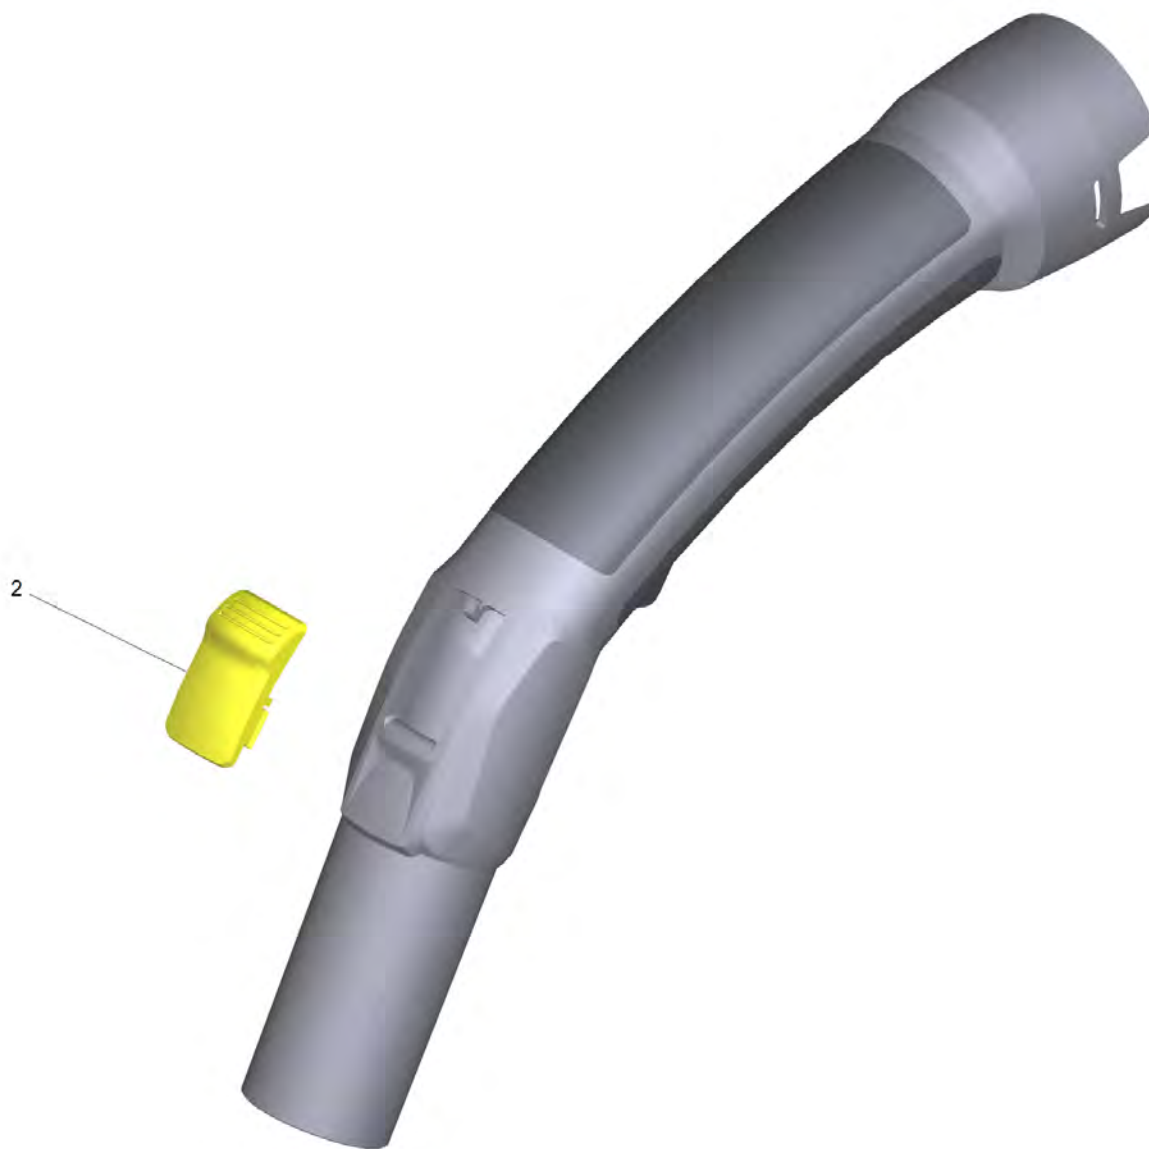

### 37 Дистанционное управление (4.645-736.0)

---

POS	Артикульный №	Описание	Количество
1	6.651-137.0	Кабель operating element	1
2	6.630-827.0	Выключатель однополюсный BV 5/1 Вр	1
4	4.324-063.0	Комплект дистанционного управления	1
5	6.903-241.0	Прижимная скоба	1
6	7.303-205.0	Винт 4x16-St-10.9-R2R (In6Rd)	2
7	6.650-613.0	Кабель микропереключатель	1
8	4.683-079.3	Управление BV5/1 ВР	1

65 Лямка (6.541-007.0)

---

<b>POS</b>	<b>Артикульный №</b>	<b>Описание</b>	<b>Количество</b>
1	4.324-075.0	Замок с пояс	1
2	6.101-268.0	Застежка мужской	1
3	6.101-269.0	Застежка в сб.	1

81 Изогнутый переходник антистатичесNW35 2К (2.889-148.0)