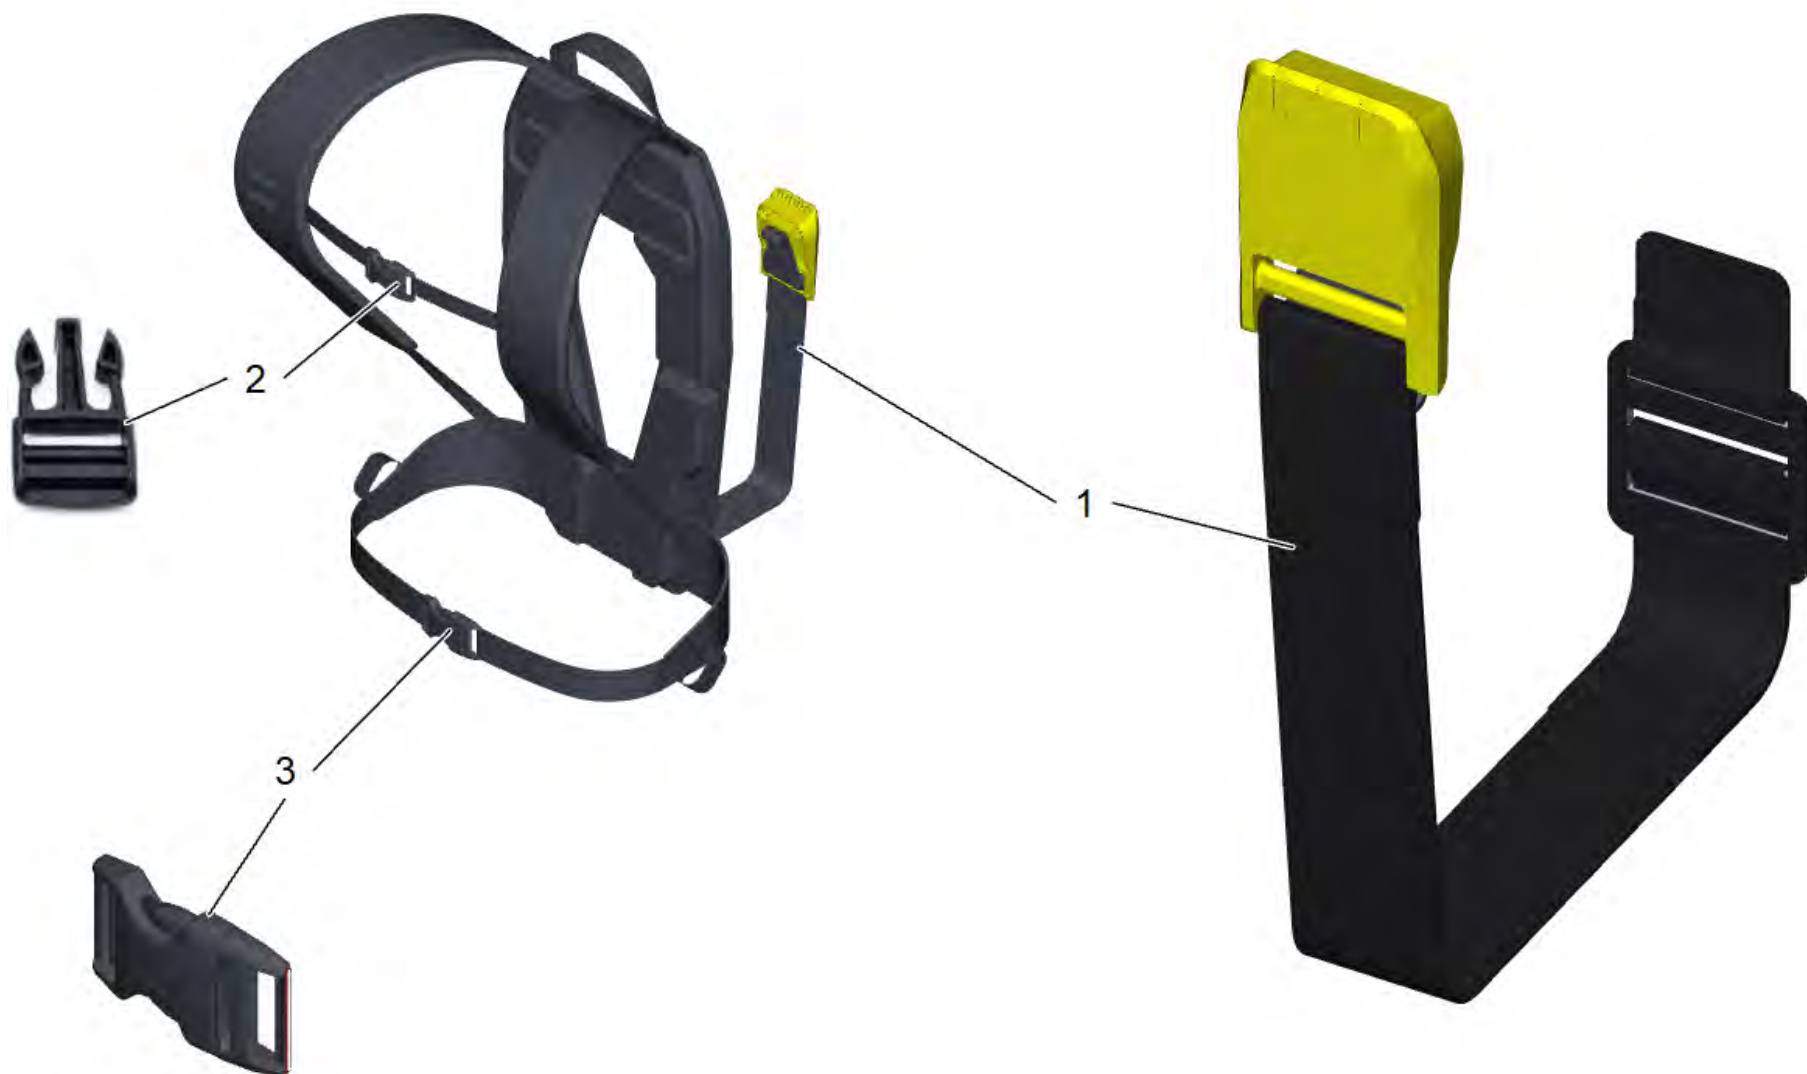

65 Лямка (6.541-007.0)

---

<b>POS</b>	<b>Артикульный №</b>	<b>Описание</b>	<b>Количество</b>
1	4.324-075.0	Замок с пояс	1
2	6.101-268.0	Застежка мужской	1
3	6.101-269.0	Застежка в сб.	1

81 Изогнутый переходник антистатичесNW35 2К (2.889-148.0)