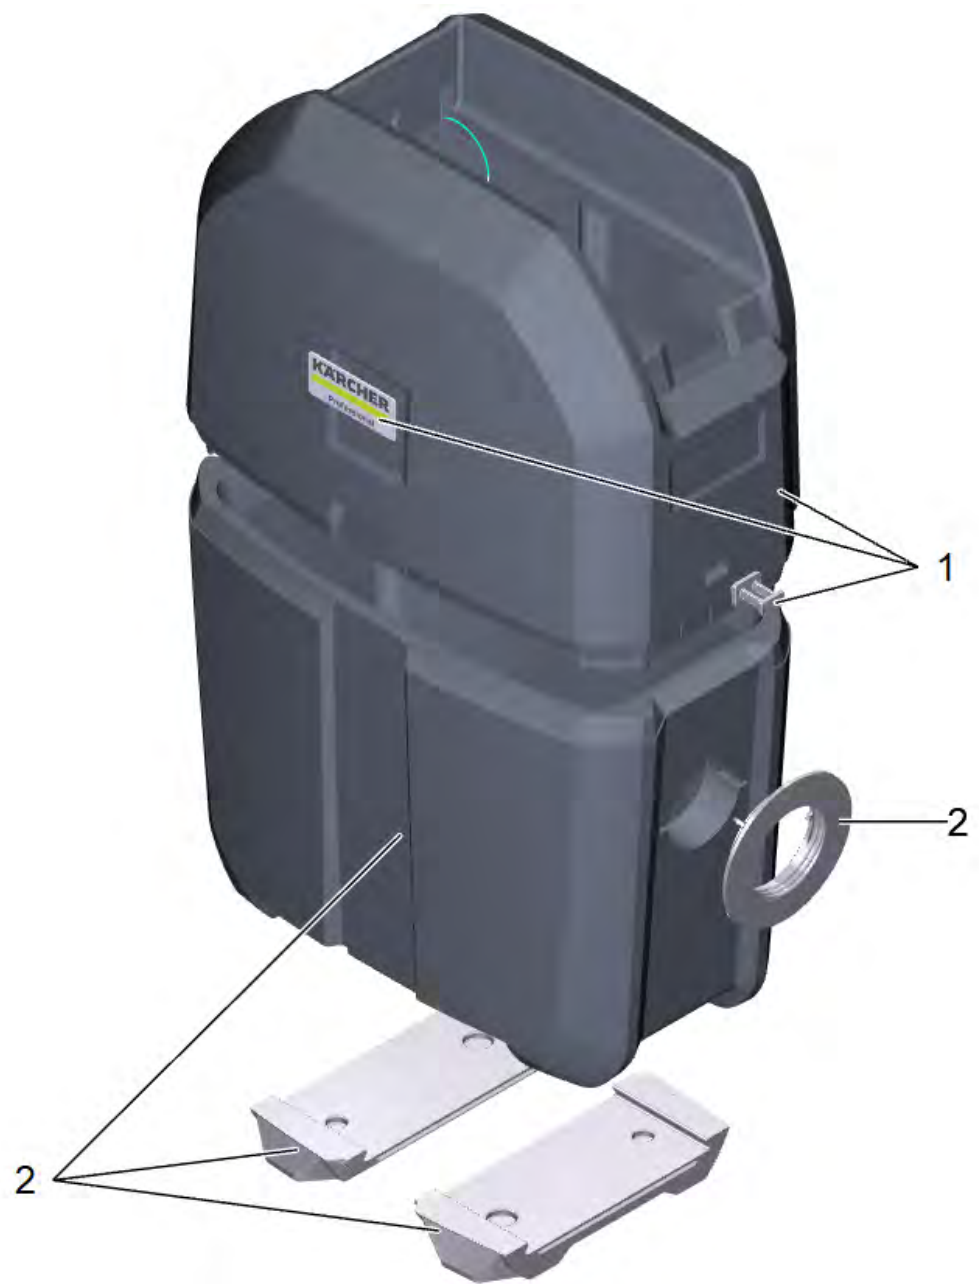

## Содержание

---

BVL 5/1 Вр *INT Пылесос (1.394-274.0)	3
10 Корпус в сб. для замены (4.605-185.0)	8
1 Корпус головка в сб. BVL 5/1 (4.605-191.0)	10
14 Корпус основная пластина для замены (5.605-247.3)	12
25 Воздуходувка UL (4.610-108.3)	14
37 Дистанционное управление (4.645-736.0)	16
65 Лямка (6.541-007.0)	18
81 Изогнутый переходник антистатичесNW35 2K (2.889-148.0)	20

10 Корпус в сб. для замены (4.605-185.0)

---

POS	Артикульный №	Описание	Количество
1	4.605-191.0	Корпус головка в сб. BVL 5/1	1
2	4.605-192.0	Емкость в сб. BVL 5/1	1

1 Корпус головка в сб. BVL 5/1 (4.605-191.0)