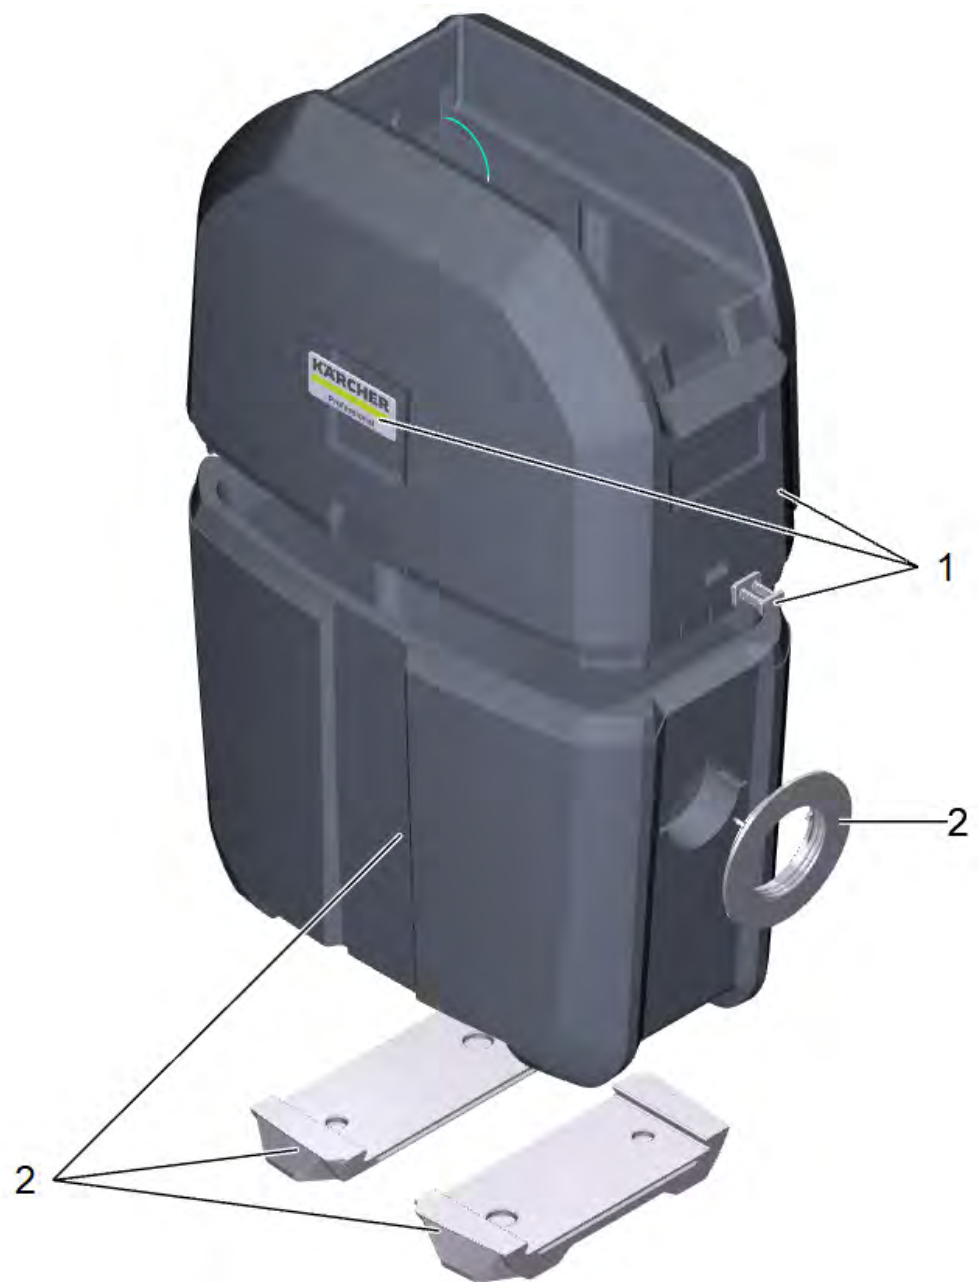

Список запасных частей

(1.394-270.0) BVL 5/1 Bp Pack *EU

Содержание

BVL 5/1 Вр Pack *EU (1.394-270.0)	3
10 Корпус в сб. для замены (4.605-185.0)	8
1 Корпус головка в сб. BVL 5/1 (4.605-191.0)	10
14 Корпус основная пластина для замены (5.605-247.3)	12
25 Воздуходувка UL (4.610-108.3)	14
37 Дистанционное управление (4.645-736.0)	16
65 Лямка (6.541-007.0)	18
81 Изогнутый переходник антистатичесNW35 2K (2.889-148.0)	20

BVL 5/1 Bp Pack *EU (1.394-270.0)

POS	Артикульный №	Описание	Количество
66	7.306-254.0	Винт M8x16 -10.9-ZNBHL ISO 7380-2	2
67	6.653-026.0	Магнит	1
68	6.303-557.0	Винт 3x12	2
69	7.303-123.0	Винт с потайной головкой 3x16 -10.9-R2R	2
75	4.032-046.0	Всасывающий патрубок в сб. для замены	1
77	5.343-022.0	Стопорное кольцо	1
79	5.324-225.3	Держатель всасывающая трубка, для замены	2
80	2.889-346.0	Всасывающий шланг T DN35 1m	1
81	2.889-148.0	Изогнутый переходник антистатичесNW35 2K	1
82	2.889-129.0	Комбинированная насадка NW35	1
83	6.900-385.0	Щелевая насадка DN35	1
84	6.905-998.0	Насадка д/мягк мебели NW35	1
85	2.862-008.0	Телескопическая всасывающая трубка	1
104	6.343-169.0	Быстродействующий фиксатор	2

10 Корпус в сб. для замены (4.605-185.0)

POS	Артикульный №	Описание	Количество
1	4.605-191.0	Корпус головка в сб. BVL 5/1	1
2	4.605-192.0	Емкость в сб. BVL 5/1	1

1 Корпус головка в сб. BVL 5/1 (4.605-191.0)