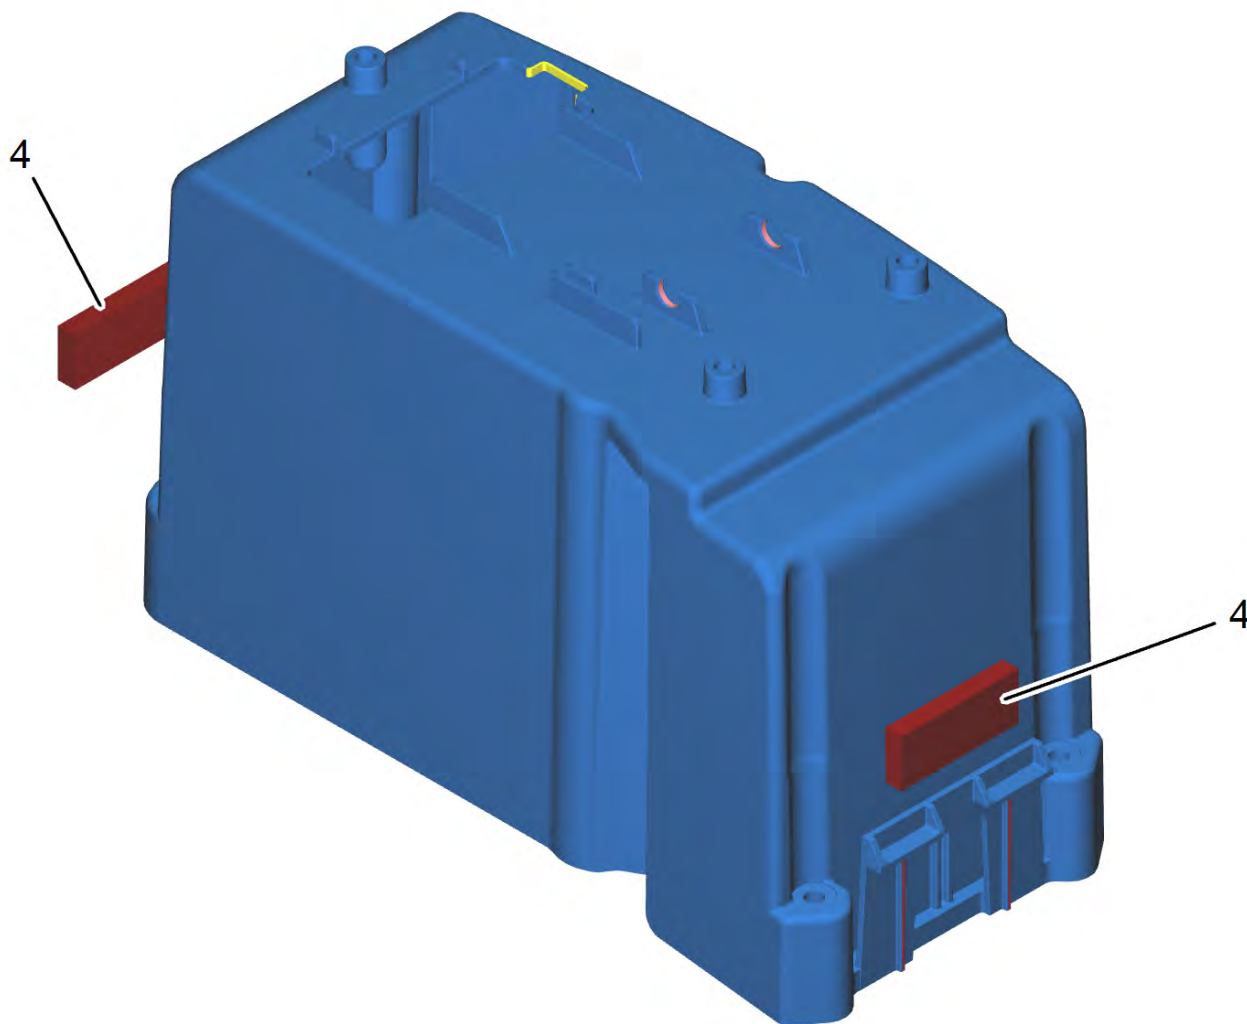

1 Корпус головка в сб. BVL 5/1 (4.605-191.0)

POS	Артикульный №	Описание	Количество
22	5.324-221.3	Болт блокировка для замены	2
70	5.385-511.0	Табличка логотип M Professional	1