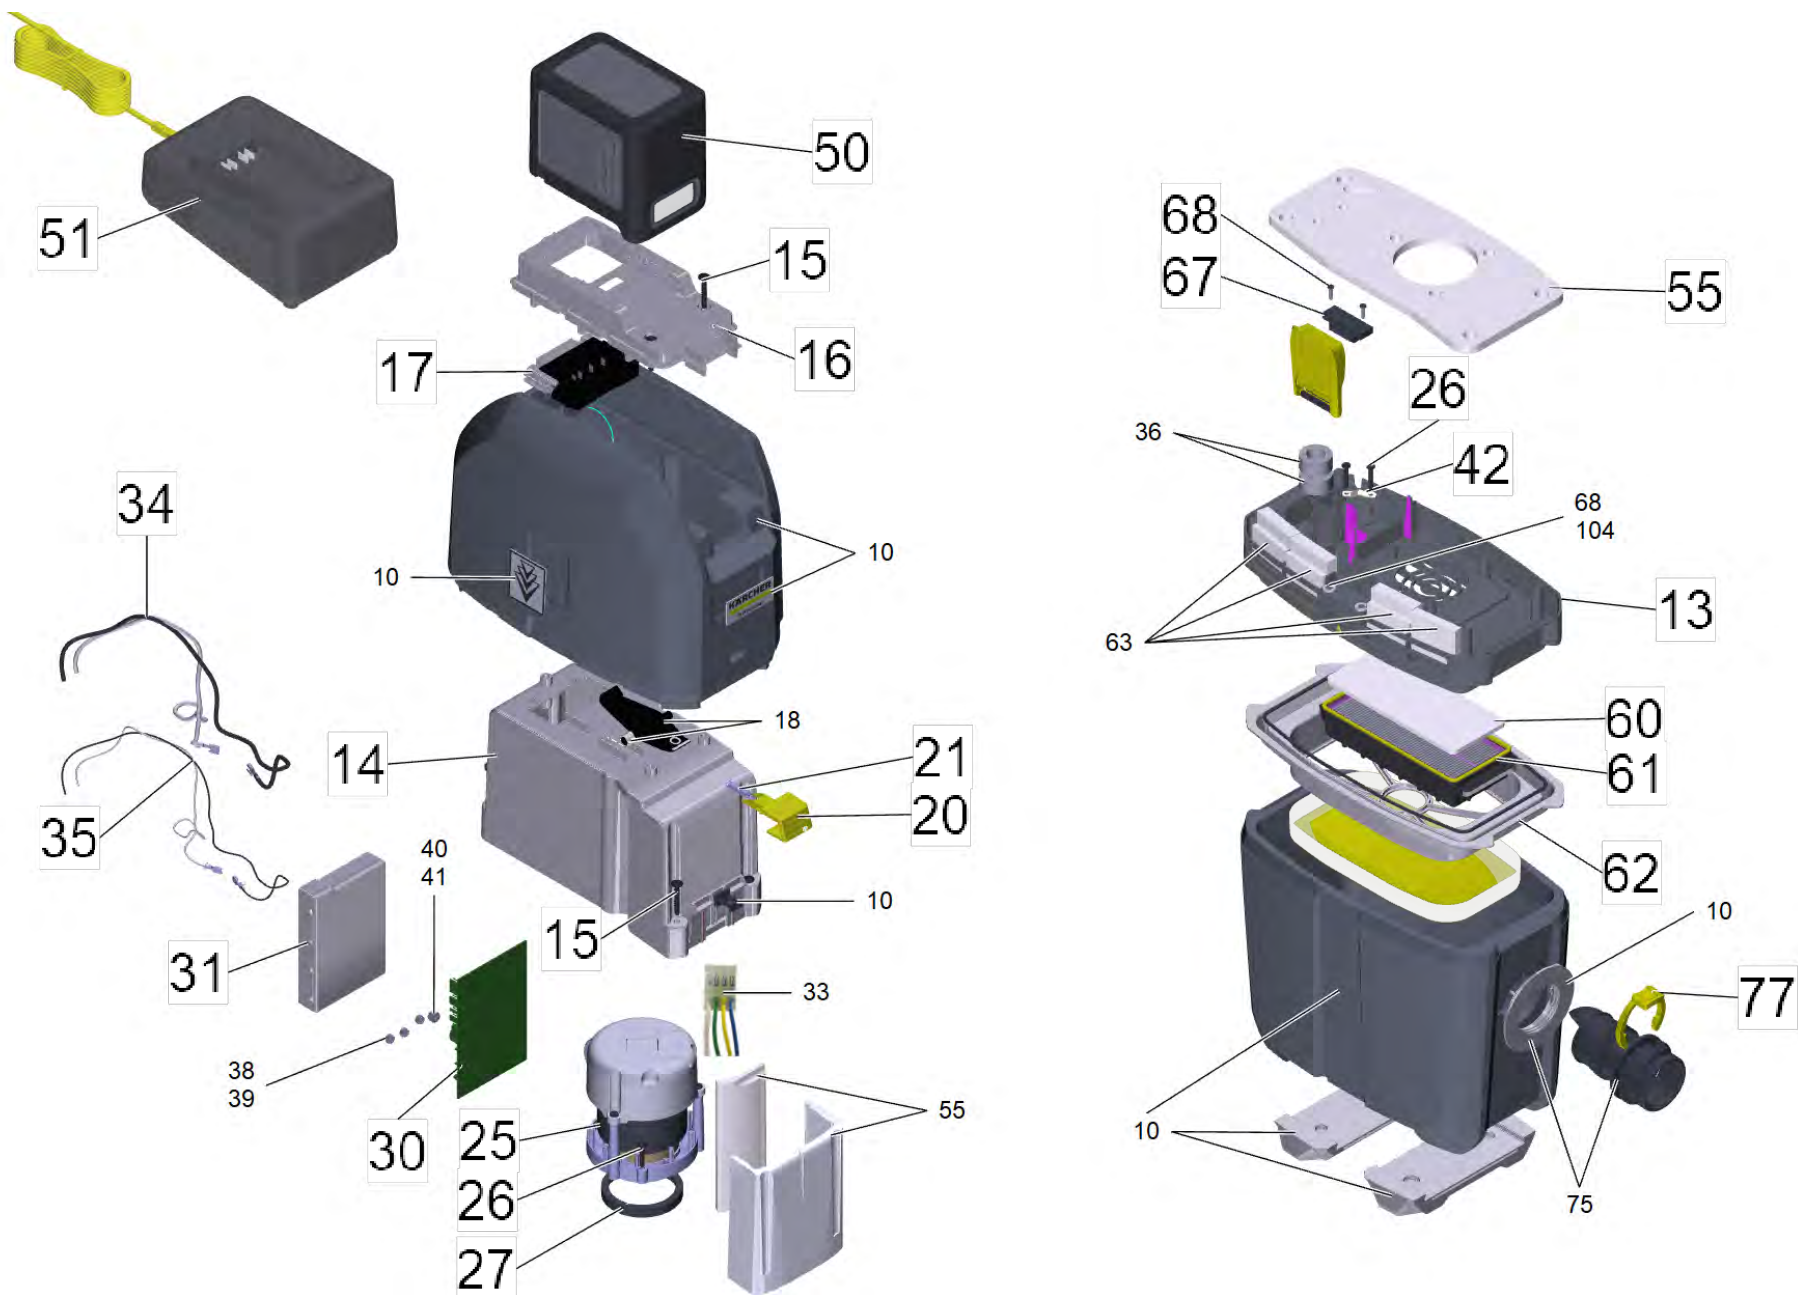

Список запасных частей

(1.394-270.0) BVL 5/1 Bp Pack *EU

Содержание

BVL 5/1 Вр Pack *EU (1.394-270.0)	3
10 Корпус в сб. для замены (4.605-185.0)	8
1 Корпус головка в сб. BVL 5/1 (4.605-191.0)	10
14 Корпус основная пластина для замены (5.605-247.3)	12
25 Воздуходувка UL (4.610-108.3)	14
37 Дистанционное управление (4.645-736.0)	16
65 Лямка (6.541-007.0)	18
81 Изогнутый переходник антистатичесNW35 2K (2.889-148.0)	20

BVL 5/1 Bp Pack *EU (1.394-270.0)

POS	Артикульный №	Описание	Количество
66	7.306-254.0	Винт M8x16 -10.9-ZNBHL ISO 7380-2	2
67	6.653-026.0	Магнит	1
68	6.303-557.0	Винт 3x12	2
69	7.303-123.0	Винт с потайной головкой 3x16 -10.9-R2R	2
75	4.032-046.0	Всасывающий патрубок в сб. для замены	1
77	5.343-022.0	Стопорное кольцо	1
79	5.324-225.3	Держатель всасывающая трубка, для замены	2
80	2.889-346.0	Всасывающий шланг T DN35 1m	1
81	2.889-148.0	Изогнутый переходник антистатичесNW35 2K	1
82	2.889-129.0	Комбинированная насадка NW35	1
83	6.900-385.0	Щелевая насадка DN35	1
84	6.905-998.0	Насадка д/мягк мебели NW35	1
85	2.862-008.0	Телескопическая всасывающая трубка	1
104	6.343-169.0	Быстродействующий фиксатор	2

10 Корпус в сб. для замены (4.605-185.0)

POS	Артикульный №	Описание	Количество
1	4.605-191.0	Корпус головка в сб. BVL 5/1	1
2	4.605-192.0	Емкость в сб. BVL 5/1	1

1 Корпус головка в сб. BVL 5/1 (4.605-191.0)