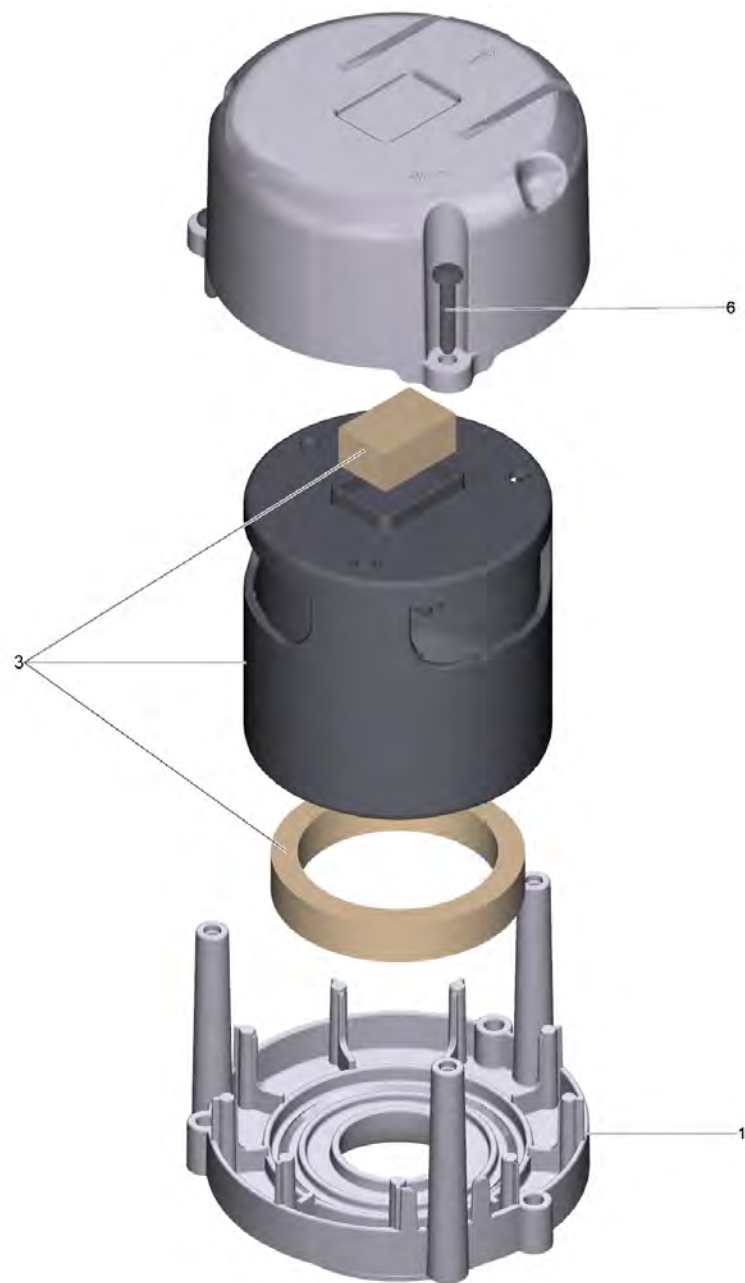

Список запасных частей

(1.394-270.0) BVL 5/1 Bp Pack *EU

Содержание

BVL 5/1 Вр Pack *EU (1.394-270.0)	3
10 Корпус в сб. для замены (4.605-185.0)	8
1 Корпус головка в сб. BVL 5/1 (4.605-191.0)	10
14 Корпус основная пластина для замены (5.605-247.3)	12
25 Воздуходувка UL (4.610-108.3)	14
37 Дистанционное управление (4.645-736.0)	16
65 Лямка (6.541-007.0)	18
81 Изогнутый переходник антистатичесNW35 2K (2.889-148.0)	20

BVL 5/1 Bp Pack *EU (1.394-270.0)

POS	Артикульный №	Описание	Количество
66	7.306-254.0	Винт M8x16 -10.9-ZNBHL ISO 7380-2	2
67	6.653-026.0	Магнит	1
68	6.303-557.0	Винт 3x12	2
69	7.303-123.0	Винт с потайной головкой 3x16 -10.9-R2R	2
75	4.032-046.0	Всасывающий патрубок в сб. для замены	1
77	5.343-022.0	Стопорное кольцо	1
79	5.324-225.3	Держатель всасывающая трубка, для замены	2
80	2.889-346.0	Всасывающий шланг T DN35 1m	1
81	2.889-148.0	Изогнутый переходник антистатичесNW35 2K	1
82	2.889-129.0	Комбинированная насадка NW35	1
83	6.900-385.0	Щелевая насадка DN35	1
84	6.905-998.0	Насадка д/мягк мебели NW35	1
85	2.862-008.0	Телескопическая всасывающая трубка	1
104	6.343-169.0	Быстродействующий фиксатор	2

10 Корпус в сб. для замены (4.605-185.0)

POS	Артикульный №	Описание	Количество
1	4.605-191.0	Корпус головка в сб. BVL 5/1	1
2	4.605-192.0	Емкость в сб. BVL 5/1	1

1 Корпус головка в сб. BVL 5/1 (4.605-191.0)

POS	Артикульный №	Описание	Количество
22	5.324-221.3	Болт блокировка для замены	2
70	5.385-511.0	Табличка логотип M Professional	1

14 Корпус основная пластина для замены (5.605-247.3)

POS	Артикульный №	Описание	Количество
4	6.273-123.0	Уплотнительная лента 16X6	0,1