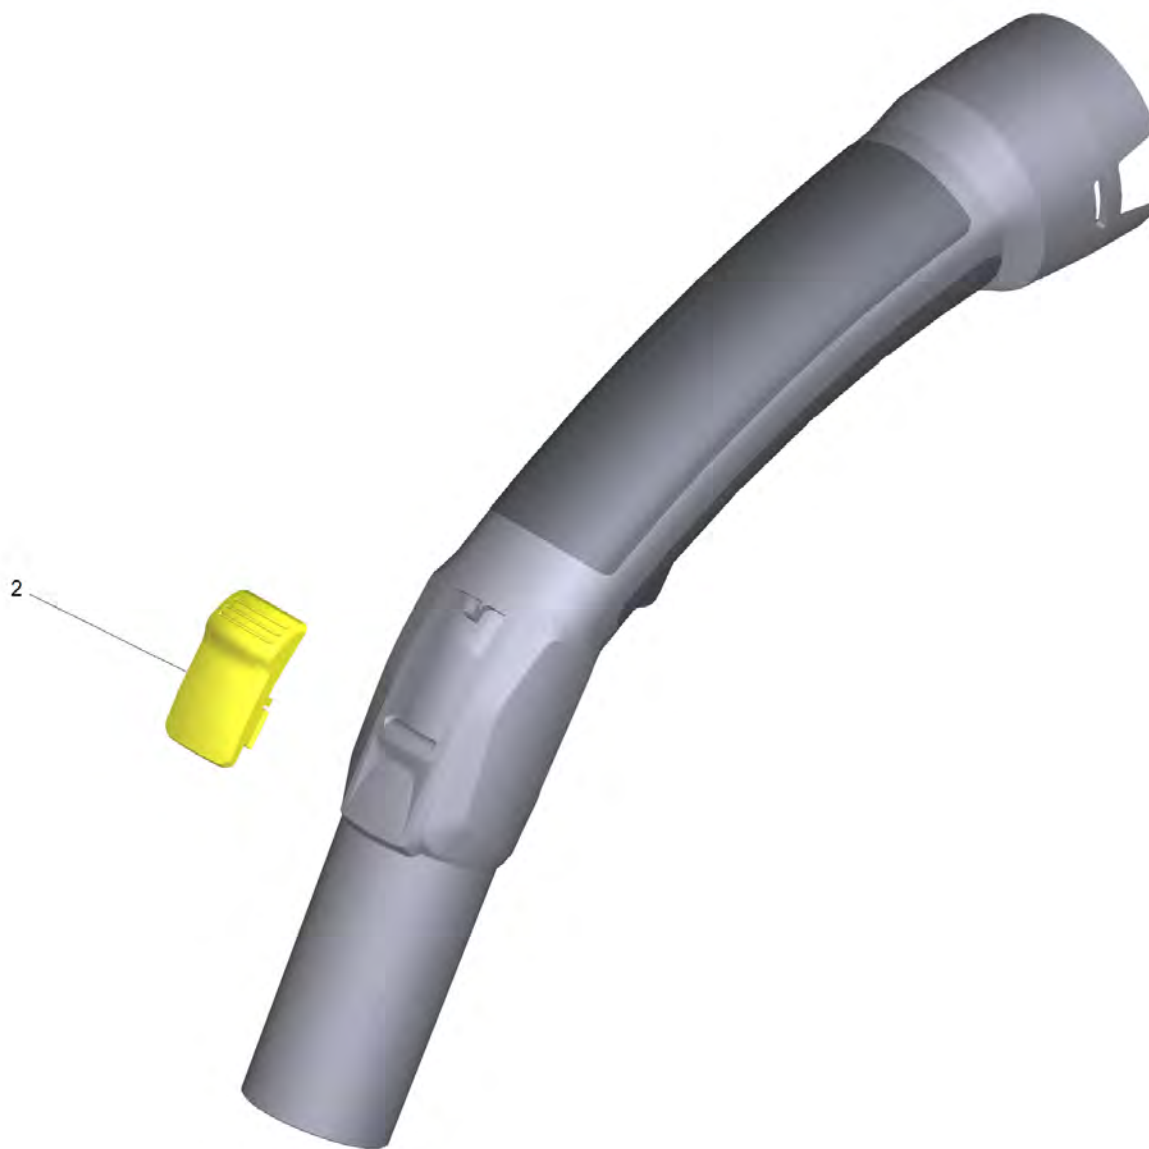

10 Корпус в сб. для замены (4.605-185.0)

POS	Артикульный №	Описание	Количество
1	4.605-191.0	Корпус головка в сб. BVL 5/1	1
2	4.605-192.0	Емкость в сб. BVL 5/1	1

1 Корпус головка в сб. BVL 5/1 (4.605-191.0)

25 Воздуходувка UL (4.610-108.3)

POS	Артикульный №	Описание	Количество
1	5.605-434.3	Корпус нижняя часть для замены	1
3	4.490-032.0	Бесколлекторный двигатель постоянного то в сб. для замены	1
5	5.605-428.3	Корпус верхняя часть для замены	1
6	7.303-096.0	Винт 4 x 22-St-10.9-A2R (IN6RD)	3

65 Лямка (6.541-007.0)

POS	Артикульный №	Описание	Количество
1	4.324-075.0	Замок с пояс	1
2	6.101-268.0	Застежка мужской	1
3	6.101-269.0	Застежка в сб.	1

81 Изогнутый переходник антистатичесNW35 2К (2.889-148.0)