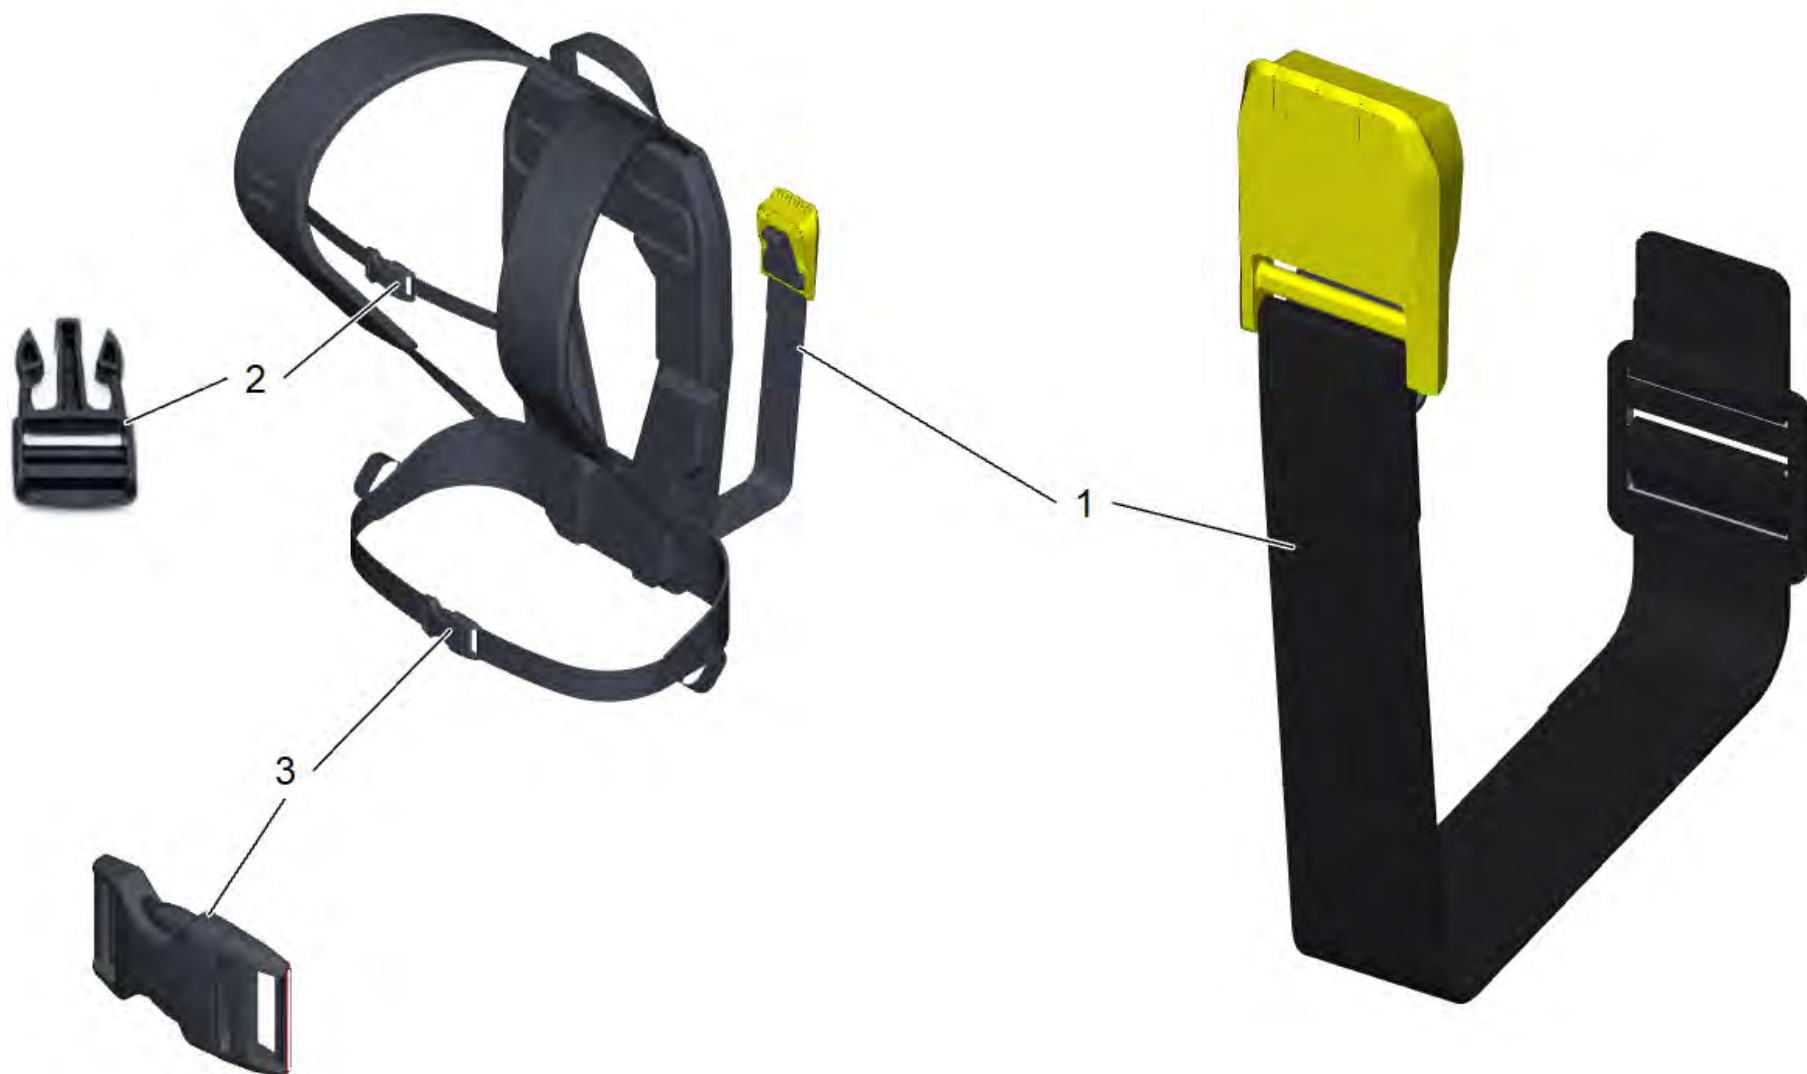

65 Лямка (6.541-007.0)

POS	Артикульный №	Описание	Количество
1	4.324-075.0	Замок с пояс	1
2	6.101-268.0	Застежка мужской	1
3	6.101-269.0	Застежка в сб.	1