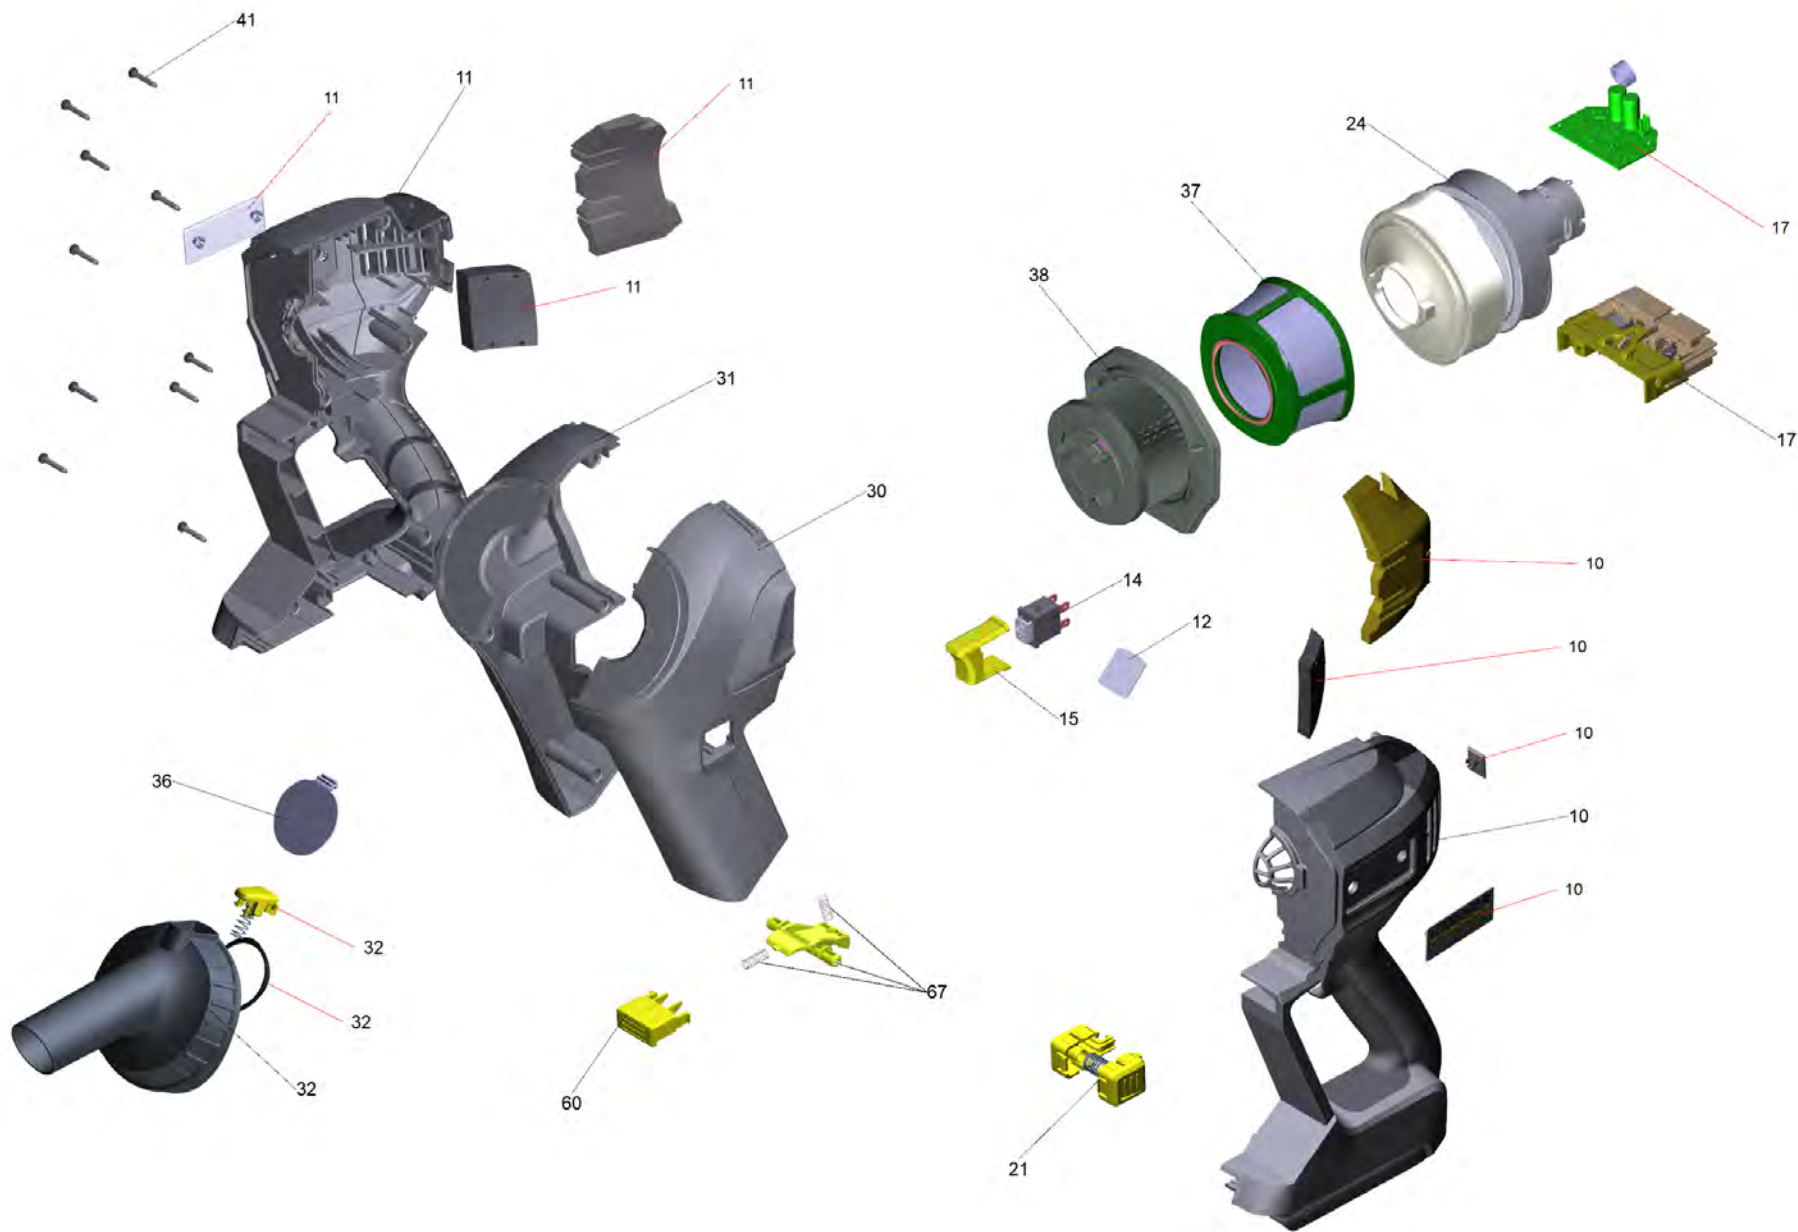

Список запасных частей

(1.394-265.0) HV 1/1 Bp Cs

Содержание

HV 1/1 Вр Cs (1.394-265.0)	3
10 Базовая модель HV 1/1 Вр	5
67 Набор блокировка (4.071-636.0)	7

HV 1/1 Bp Cs (1.394-265.0)

POS	Артикульный №	Описание	Количество
10		Базовая модель HV 1/1 Bp	1
50	2.445-042.0	Battery Power+ 18/30 *INT	1
51	2.445-044.0	Зарядное устройство Battery Power+ 18/60 *EU	1
100	2.889-222.0	Всасывающий шланг конус T DN35 0.5m	1
102	6.900-385.0	Щелевая насадка DN35	1
104	2.889-221.0	Всасывающая кисточка упакованный NW 35	1
106	2.889-268.0	Лямка упакованный	1
107	2.889-309.0	Форсунка для пола упакованный DN35	1

10 Базовая модель HV 1/1 Вр

POS	Артикульный №	Описание	Количество
10	4.071-634.0	Набор корпус слева	1
11	4.071-635.0	Набор корпус справа	1
12	6.634-011.0	Плёночно-контактная клавиатура HV 1/1 Вр	1
14	6.630-809.0	Выключатель	1
15	5.324-002.0	Микропереключатель	1
17	4.645-717.3	Электронные компоненты упакованный	1
21	4.071-330.0	Набор блокировка емкость	1
24	4.071-334.0	Набор двигатель воздуходувки	1
30	5.071-457.0	Емкость чаша слева	1
31	5.071-458.0	Емкость чаша справа	1
32	4.071-331.0	Всасывающий патрубок	1
36	5.333-216.0	Запорный клапан	1
37	5.745-094.0	Фильтр для предварительной очистки	1
38	6.414-034.0	Фильтровальный картридж	1
41	6.633-534.0	Винт с колпачком Kombi-Torx 3x18	10
60	5.324-203.0	Кнопка разблокировки аккумулятор	1
67	4.071-636.0	Набор блокировка	1

67 Набор блокировка (4.071-636.0)

POS	Артикульный №	Описание	Количество
2	6.330-160.0	Нажимная пружина	2