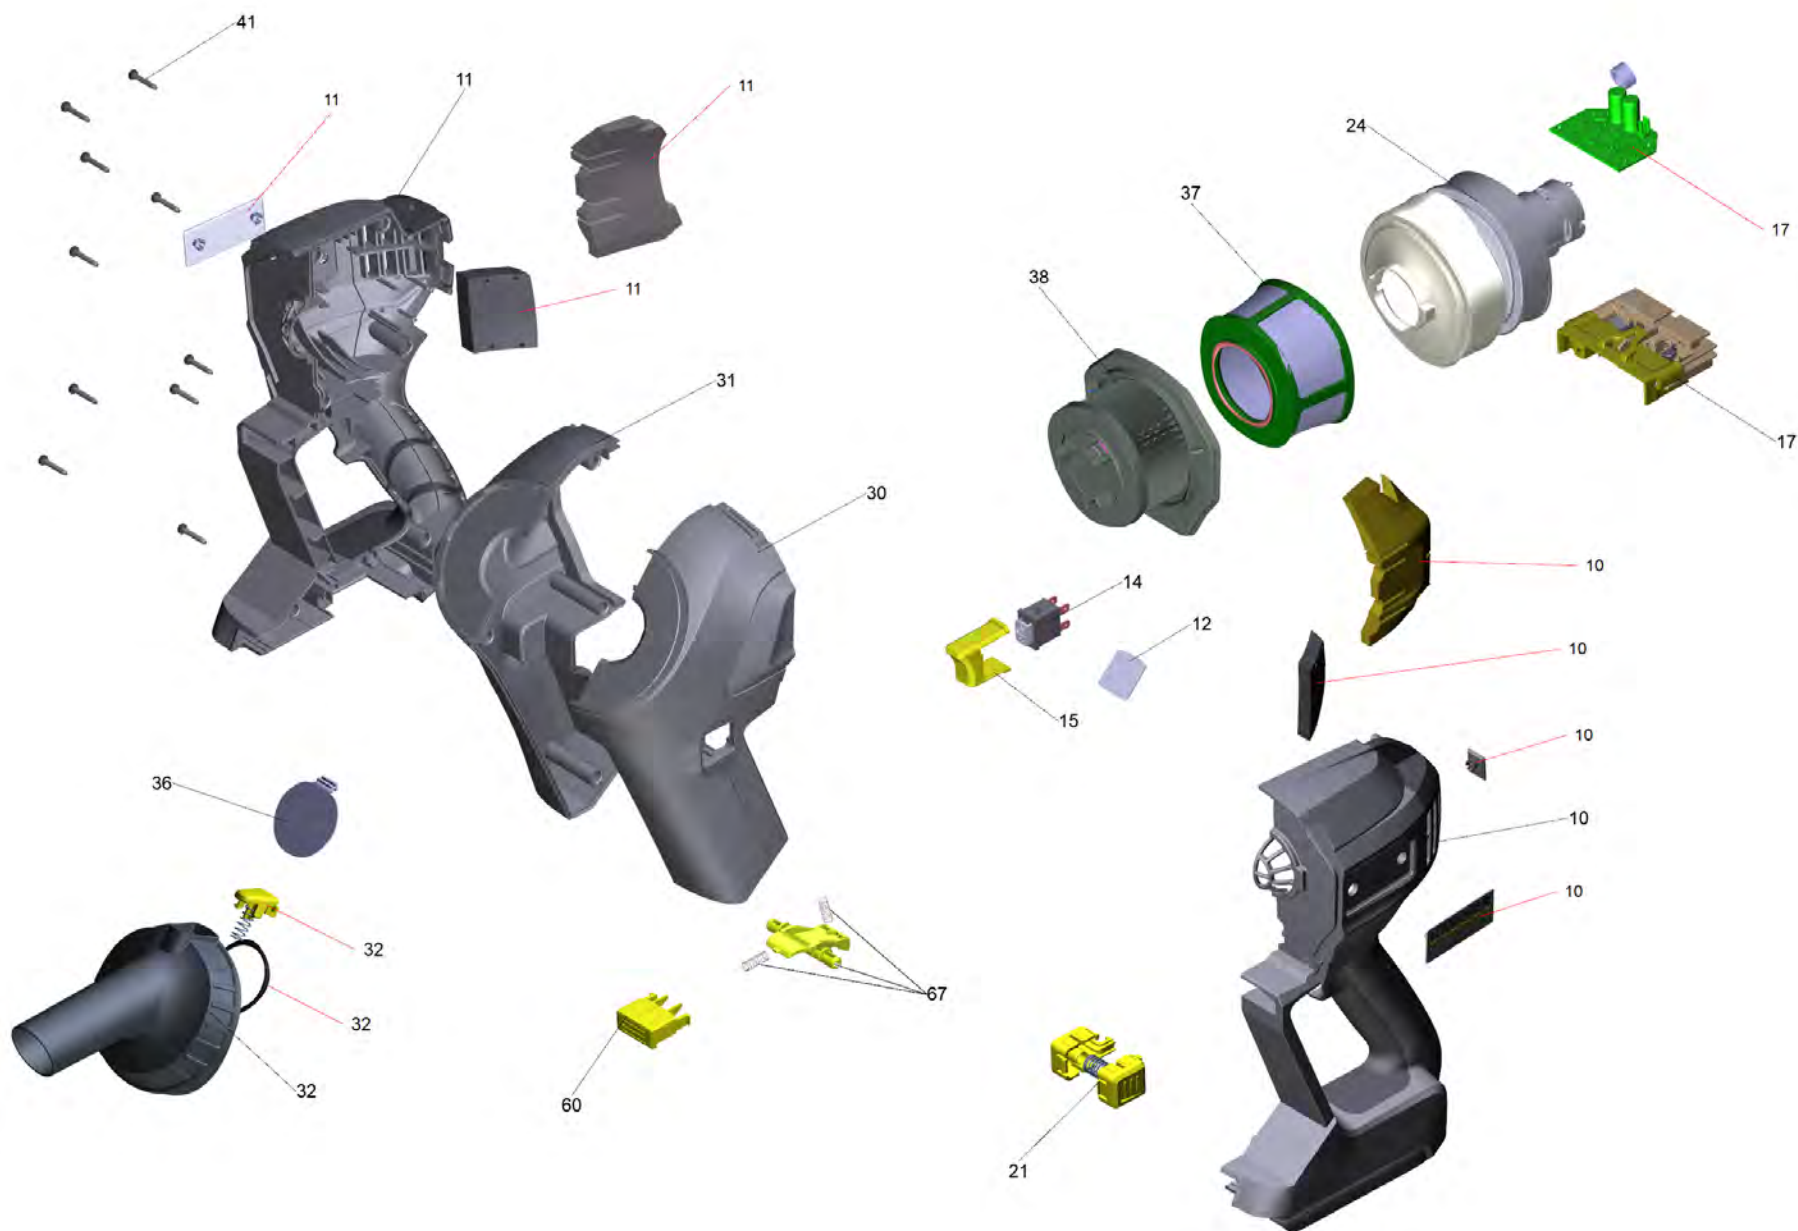

Список запасных частей

(1.394-262.0) HV 1/1 Bp Fs

Содержание

HV 1/1 Вр Fs (1.394-262.0)	3
10 Базовая модель HV 1/1 Вр	5
67 Набор блокировка (4.071-636.0)	7
105 Форсунка для пола упакованный (2.889-220.0)	9

POS	Артикульный №	Описание	Количество
10		Базовая модель HV 1/1 Bp	1
50	2.445-042.0	Battery Power+ 18/30 *INT	1
51	2.445-044.0	Зарядное устройство Battery Power+ 18/60 *EU	1
51	2.445-046.0	Зарядное устройство Battery Power+ 18/60 *GB	1
51	2.445-048.0	Зарядное устройство Battery Power+ 18/60 *JP	1
100	2.889-222.0	Всасывающий шланг конус T DN35 0.5m	1
101	2.889-218.0	Набор всасывающая трубка, DN35 505mm	1
102	6.900-385.0	Щелевая насадка DN35	1
103	6.905-998.0	Насадка д/мягк мебели NW35	1
104	2.889-221.0	Всасывающая кисточка упакованный NW 35	1
105	2.889-220.0	Форсунка для пола упакованный	1
106	2.889-268.0	Лямка упакованный	1
120	2.889-309.0	Форсунка для пола упакованный DN35	1

10 Базовая модель HV 1/1 Вр

POS	Артикульный №	Описание	Количество
10	4.071-634.0	Набор корпус слева	1
11	4.071-635.0	Набор корпус справа	1
12	6.634-011.0	Плёночно-контактная клавиатура HV 1/1 Вр	1
14	6.630-809.0	Выключатель	1
15	5.324-002.0	Микропереключатель	1
17	4.645-717.3	Электронные компоненты упакованный	1
21	4.071-330.0	Набор блокировка емкость	1
24	4.071-334.0	Набор двигатель воздуходувки	1
30	5.071-457.0	Емкость чаша слева	1
31	5.071-458.0	Емкость чаша справа	1
32	4.071-331.0	Всасывающий патрубок	1
36	5.333-216.0	Запорный клапан	1
37	5.745-094.0	Фильтр для предварительной очистки	1
38	6.414-034.0	Фильтровальный картридж	1
41	6.633-534.0	Винт с колпачком Kombi-Torx 3x18	10
60	5.324-203.0	Кнопка разблокировки аккумулятор	1
67	4.071-636.0	Набор блокировка	1