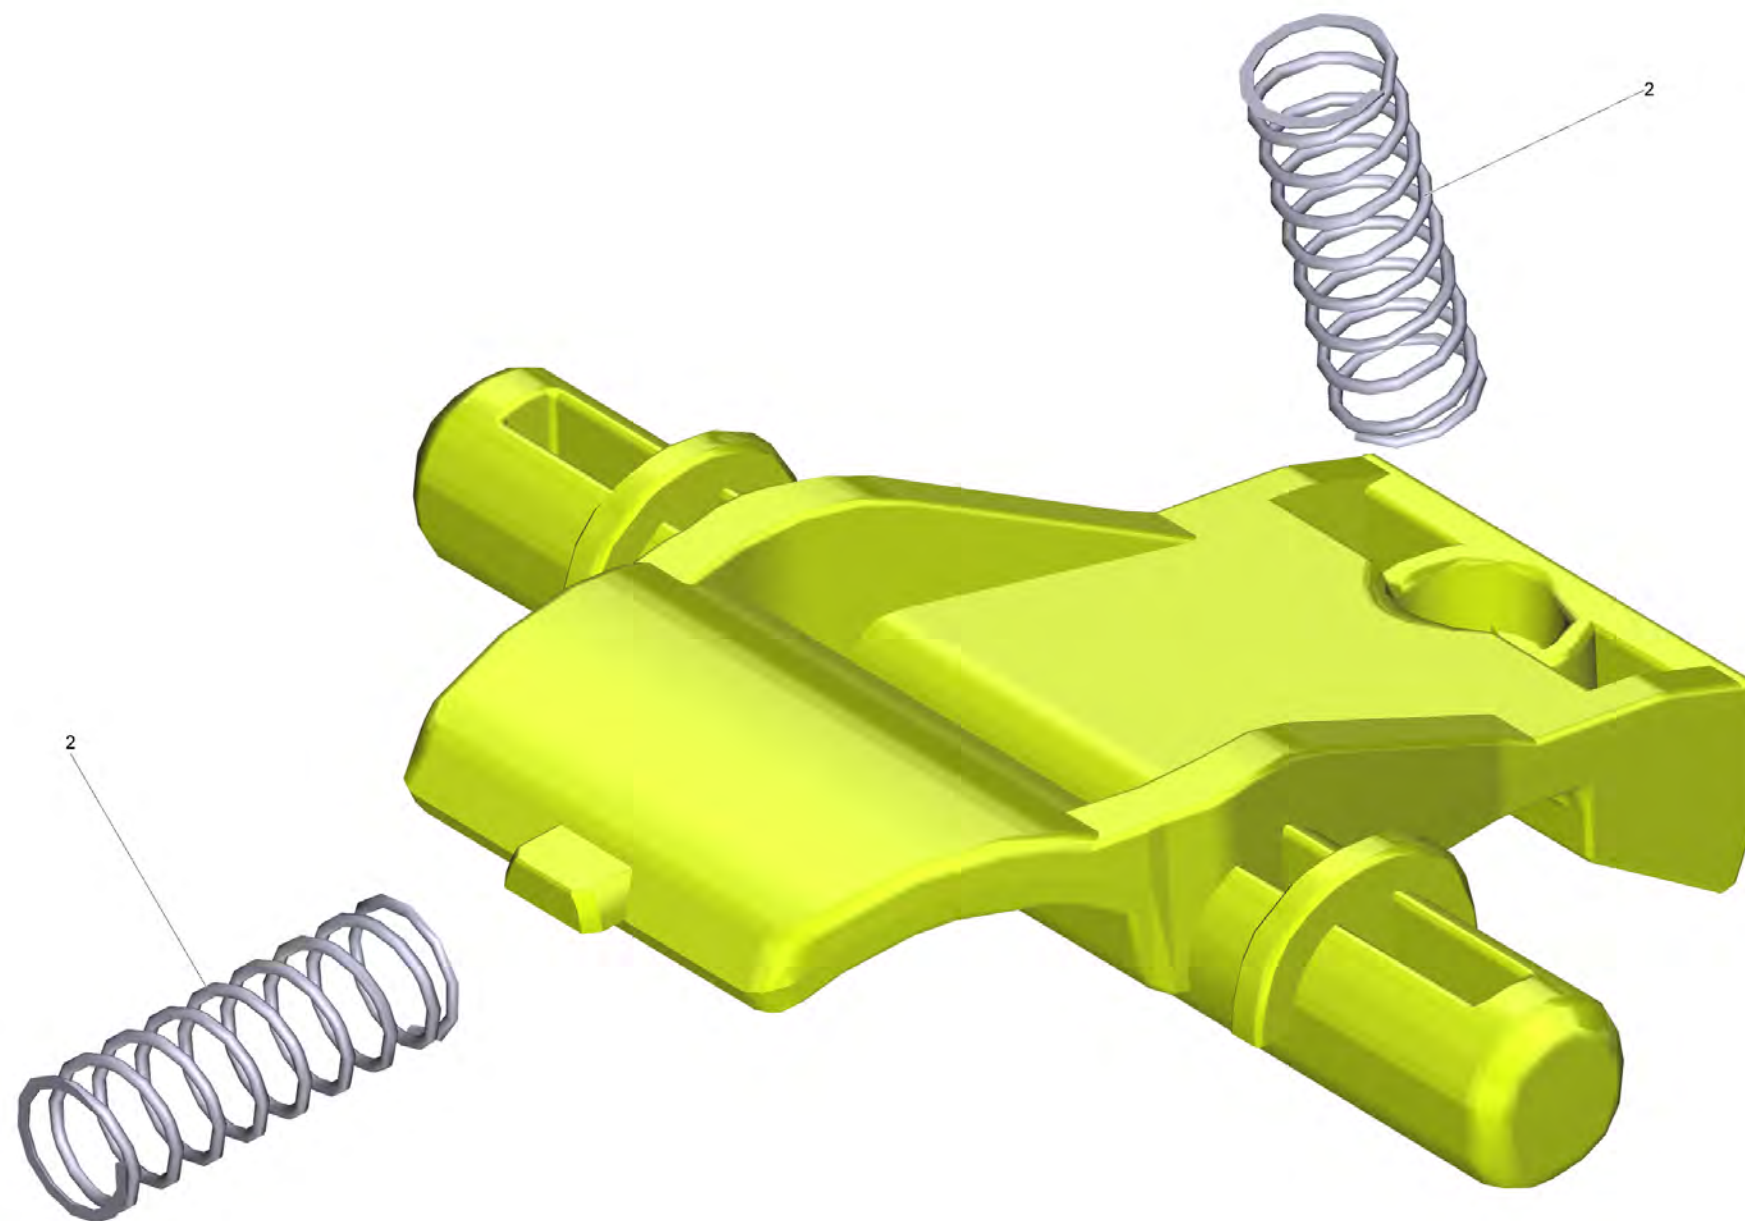

Список запасных частей

(1.394-262.0) HV 1/1 Bp Fs

Содержание

HV 1/1 Вр Fs (1.394-262.0)	3
10 Базовая модель HV 1/1 Вр	5
67 Набор блокировка (4.071-636.0)	7
105 Форсунка для пола упакованный (2.889-220.0)	9

POS	Артикульный №	Описание	Количество
10		Базовая модель HV 1/1 Bp	1
50	2.445-042.0	Battery Power+ 18/30 *INT	1
51	2.445-044.0	Зарядное устройство Battery Power+ 18/60 *EU	1
51	2.445-046.0	Зарядное устройство Battery Power+ 18/60 *GB	1
51	2.445-048.0	Зарядное устройство Battery Power+ 18/60 *JP	1
100	2.889-222.0	Всасывающий шланг конус T DN35 0.5m	1
101	2.889-218.0	Набор всасывающая трубка, DN35 505mm	1
102	6.900-385.0	Щелевая насадка DN35	1
103	6.905-998.0	Насадка д/мягк мебели NW35	1
104	2.889-221.0	Всасывающая кисточка упакованный NW 35	1
105	2.889-220.0	Форсунка для пола упакованный	1
106	2.889-268.0	Лямка упакованный	1
120	2.889-309.0	Форсунка для пола упакованный DN35	1

10 Базовая модель HV 1/1 Вр

POS	Артикульный №	Описание	Количество
10	4.071-634.0	Набор корпус слева	1
11	4.071-635.0	Набор корпус справа	1
12	6.634-011.0	Плёночно-контактная клавиатура HV 1/1 Вр	1
14	6.630-809.0	Выключатель	1
15	5.324-002.0	Микропереключатель	1
17	4.645-717.3	Электронные компоненты упакованный	1
21	4.071-330.0	Набор блокировка емкость	1
24	4.071-334.0	Набор двигатель воздуходувки	1
30	5.071-457.0	Емкость чаша слева	1
31	5.071-458.0	Емкость чаша справа	1
32	4.071-331.0	Всасывающий патрубок	1
36	5.333-216.0	Запорный клапан	1
37	5.745-094.0	Фильтр для предварительной очистки	1
38	6.414-034.0	Фильтровальный картридж	1
41	6.633-534.0	Винт с колпачком Kombi-Torx 3x18	10
60	5.324-203.0	Кнопка разблокировки аккумулятор	1
67	4.071-636.0	Набор блокировка	1