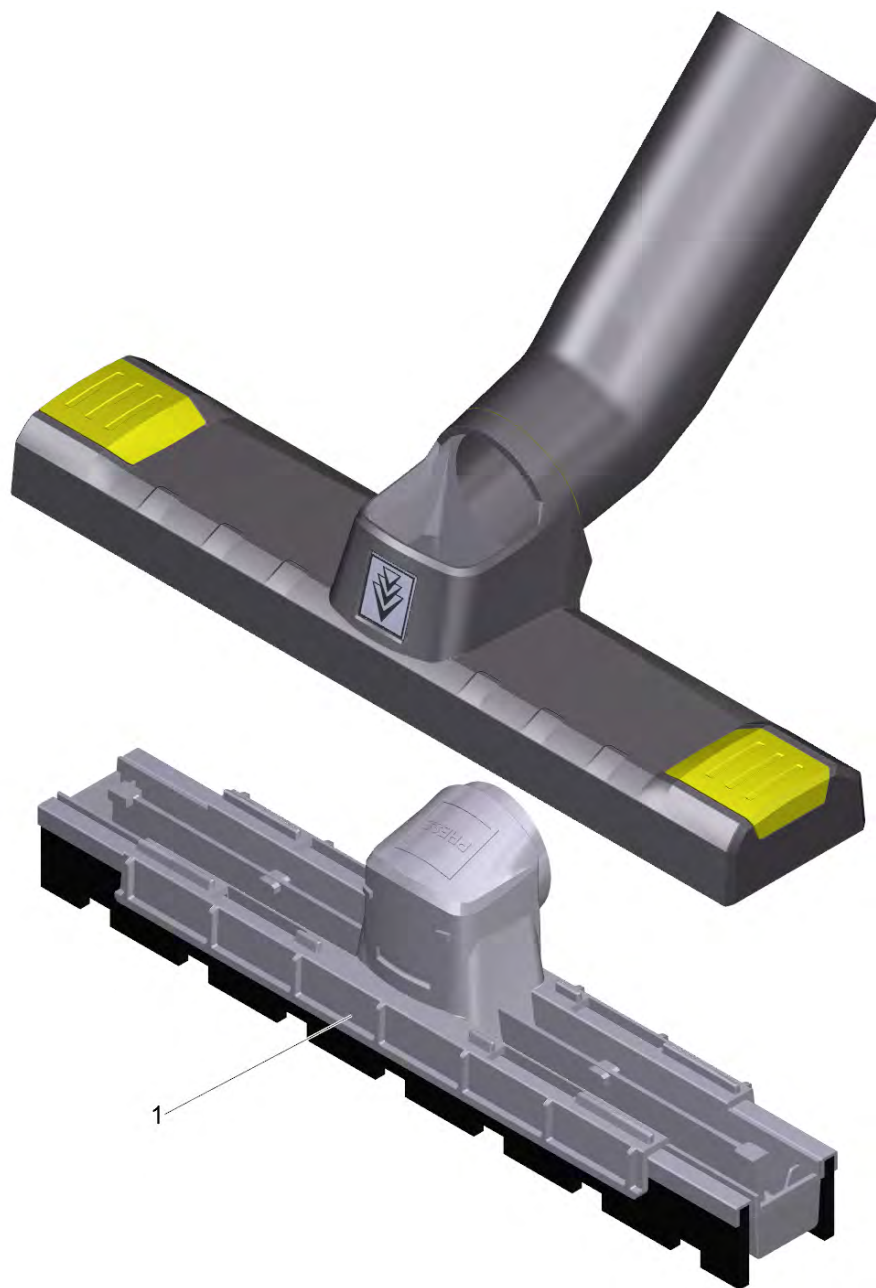

105 Форсунка для пола упакованный (2.889-220.0)

POS	Артикульный №	Описание	Количество	Текст ссылки
1	4.071-596.0	Опора щетки комплектный для замены	1	Чистка твердые поверхности
1	4.071-597.0	Форсунка для коврового покрытия насадка для замены HV 1/1	1	Форсунка для коврового покрытия