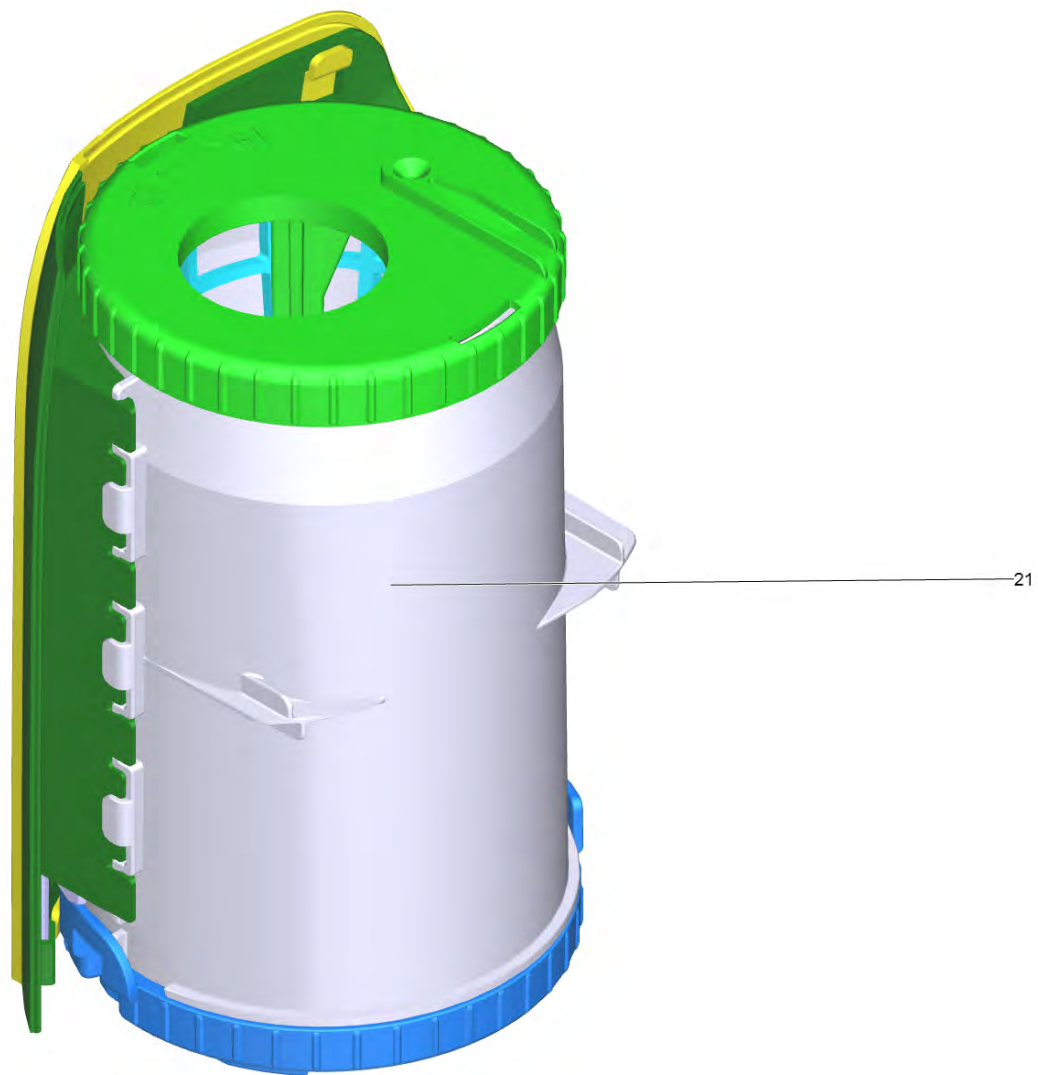

Список запасных частей

(1.349-204.0) VC 5 Premium (white) *RU

Содержание

VC 5 Premium (white) *RU (1.349-204.0)	3
10 Базовая модель белый 220 - 240 V	4
21 Фильтр в сборе, белый (4.195-253.3)	6
21 Камера фильтра комплектный знает	8
30 Насадка для пола в комплекте черный (4.195-098.3)	10

VC 5 Premium (white) *RU (1.349-204.0)

POS	Артикульный №	Описание	Количество
10		Базовая модель белый 220 - 240 V	1
20	6.650-583.0	Кабель со штекером к пылесосу VC5	1
30	4.195-098.3	Насадка для пола в комплекте черный	1
40	6.906-622.0	Насадка для мягкой мебели	1
50	5.195-196.0	Щелевая насадка	1
60	2.889-221.0	Всасывающая кисточка упакованный NW 35	1

10 Базовая модель белый 220 - 240 V

POS	Артикульный №	Описание	Количество
21	4.195-253.3	Фильтр в сборе, белый	1
32	5.195-460.3	Ручка крышки от грязи черная	1
43	4.195-248.3	Распределительный блок в сборе VC5	1
44	5.195-476.0	Тяговая разгрузка кабель	1
45	5.195-478.0	Резиновая трубка	1
46	5.195-509.3	Кожух рукоятки, белый	1
47	5.195-482.0	Зажим кабеля	1
61	5.195-501.0	Фиксатор для кабеля	1
101	9.086-227.0	Винт 3x18 Zn Ni	13
103	6.195-044.0	Винт 4x50	1
9001	4.070-200.0	Корпус VC5	1
9002	4.195-257.3	Крышка комплектная черная	1
9003	4.070-172.0	Турбина	1
9004	4.070-191.0	Набор прокладок	1
9005	4.195-273.0	Телескопическая штанга с ручкой	1
9006	4.195-260.3	Держатель кабеля пылесоса VC	1

21 Фильтр в сборе, белый (4.195-253.3)

POS	Описание	Количество
21	Камера фильтра комплектный знает	1

21 Камера фильтра комплектный знает

POS	Артикульный №	Описание	Количество
4	2.863-239.0	Патронный фильтр VC 5	1