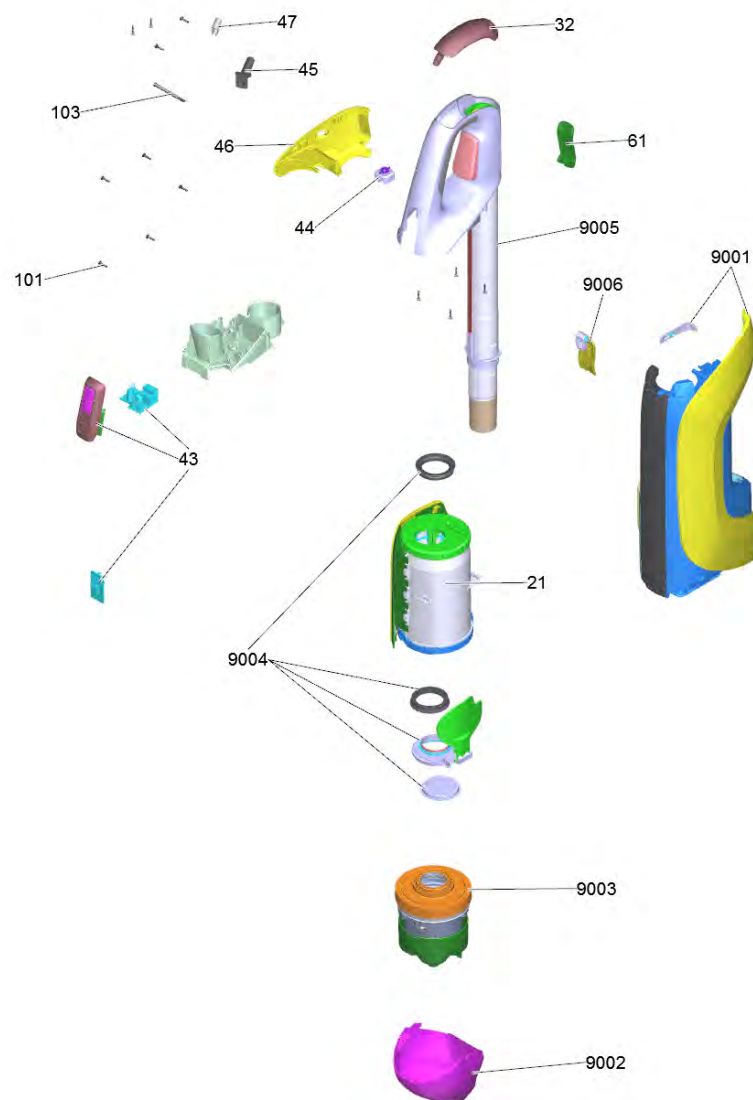

Список запасных частей

(1.349-204.0) VC 5 Premium (white) *RU

Содержание

VC 5 Premium (white) *RU (1.349-204.0)	3
10 Базовая модель белый 220 - 240 V	4
21 Фильтр в сборе, белый (4.195-253.3)	6
21 Камера фильтра комплектный знает	8
30 Насадка для пола в комплекте черный (4.195-098.3)	10

VC 5 Premium (white) *RU (1.349-204.0)

POS	Артикульный №	Описание	Количество
10		Базовая модель белый 220 - 240 V	1
20	6.650-583.0	Кабель со штекером к пылесосу VC5	1
30	4.195-098.3	Насадка для пола в комплекте черный	1
40	6.906-622.0	Насадка для мягкой мебели	1
50	5.195-196.0	Щелевая насадка	1
60	2.889-221.0	Всасывающая кисточка упакованный NW 35	1

10 Базовая модель белый 220 - 240 V

POS	Артикульный №	Описание	Количество
21	4.195-253.3	Фильтр в сборе, белый	1
32	5.195-460.3	Ручка крышки от грязи черная	1
43	4.195-248.3	Распределительный блок в сборе VC5	1
44	5.195-476.0	Тяговая разгрузка кабель	1
45	5.195-478.0	Резиновая трубка	1
46	5.195-509.3	Кожух рукоятки, белый	1
47	5.195-482.0	Зажим кабеля	1
61	5.195-501.0	Фиксатор для кабеля	1
101	9.086-227.0	Винт 3x18 Zn Ni	13
103	6.195-044.0	Винт 4x50	1
9001	4.070-200.0	Корпус VC5	1
9002	4.195-257.3	Крышка комплектная черная	1
9003	4.070-172.0	Турбина	1
9004	4.070-191.0	Набор прокладок	1
9005	4.195-273.0	Телескопическая штанга с ручкой	1
9006	4.195-260.3	Держатель кабеля пылесоса VC	1

21 Фильтр в сборе, белый (4.195-253.3)

POS	Описание	Количество
21	Камера фильтра комплектный знает	1

21 Камера фильтра комплектный знает

POS	Артикульный №	Описание	Количество
4	2.863-239.0	Патронный фильтр VC 5	1