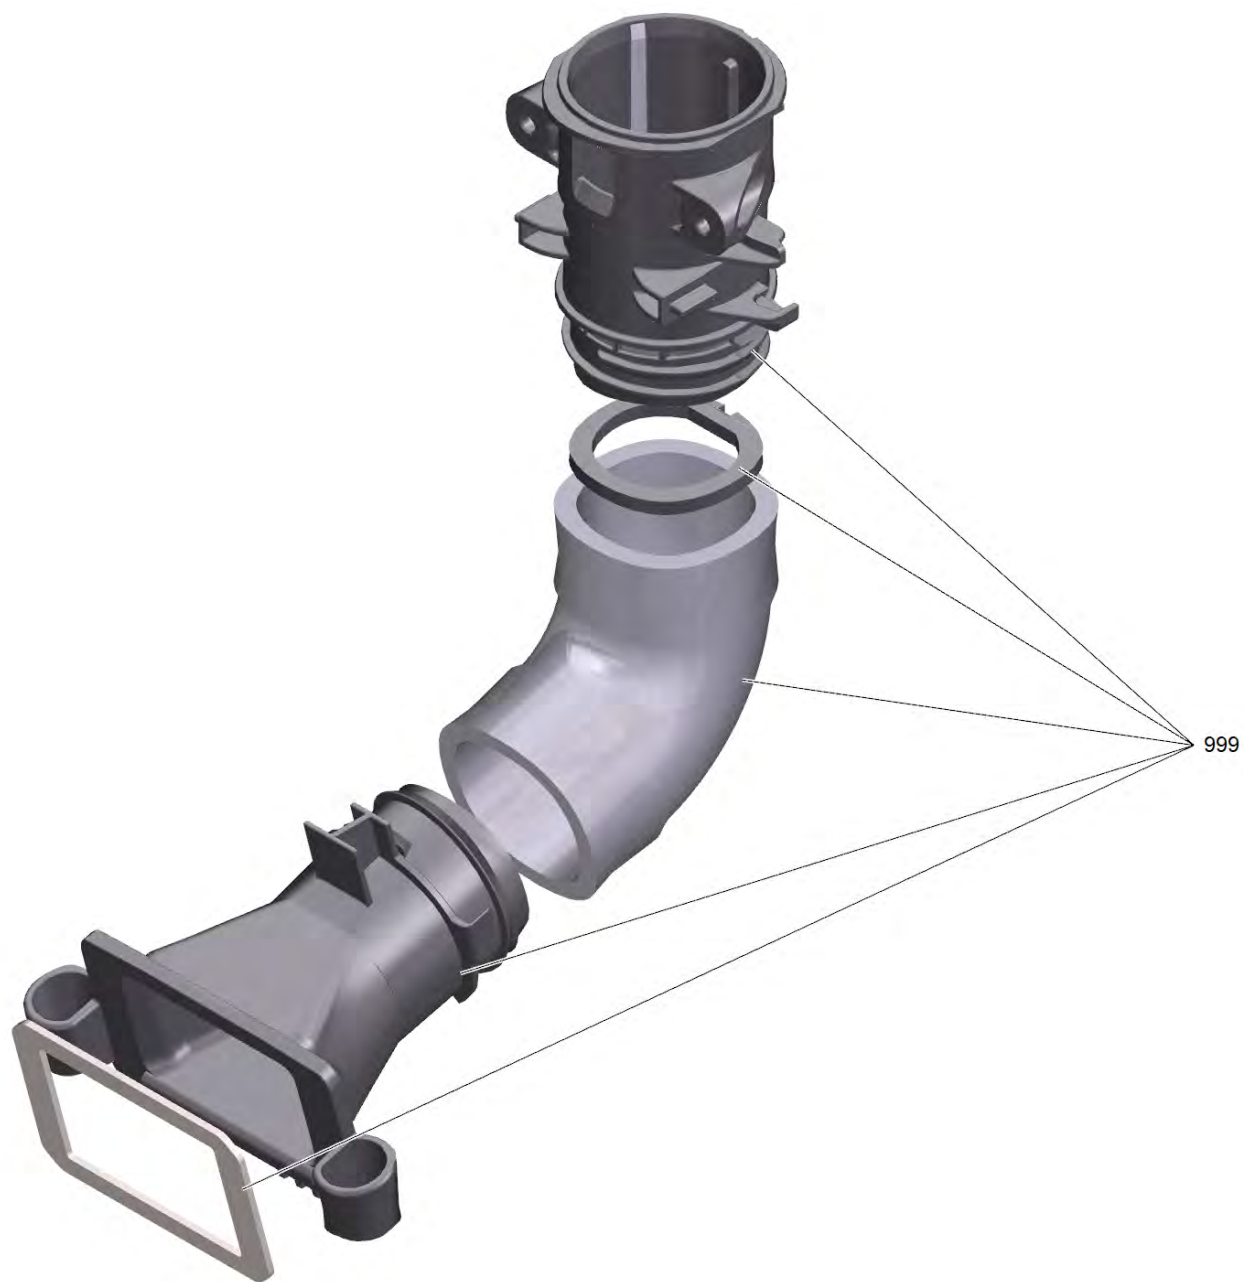

Список запасных частей

(1.349-204.0) VC 5 Premium (white) *RU

Содержание

VC 5 Premium (white) *RU (1.349-204.0)	3
10 Базовая модель белый 220 - 240 V	4
21 Фильтр в сборе, белый (4.195-253.3)	6
21 Камера фильтра комплектный знает	8
30 Насадка для пола в комплекте черный (4.195-098.3)	10

VC 5 Premium (white) *RU (1.349-204.0)

POS	Артикульный №	Описание	Количество
10		Базовая модель белый 220 - 240 V	1
20	6.650-583.0	Кабель со штекером к пылесосу VC5	1
30	4.195-098.3	Насадка для пола в комплекте черный	1
40	6.906-622.0	Насадка для мягкой мебели	1
50	5.195-196.0	Щелевая насадка	1
60	2.889-221.0	Всасывающая кисточка упакованный NW 35	1

10 Базовая модель белый 220 - 240 V

POS	Артикульный №	Описание	Количество
21	4.195-253.3	Фильтр в сборе, белый	1
32	5.195-460.3	Ручка крышки от грязи черная	1
43	4.195-248.3	Распределительный блок в сборе VC5	1
44	5.195-476.0	Тяговая разгрузка кабель	1
45	5.195-478.0	Резиновая трубка	1
46	5.195-509.3	Кожух рукоятки, белый	1
47	5.195-482.0	Зажим кабеля	1
61	5.195-501.0	Фиксатор для кабеля	1
101	9.086-227.0	Винт 3x18 Zn Ni	13
103	6.195-044.0	Винт 4x50	1
9001	4.070-200.0	Корпус VC5	1
9002	4.195-257.3	Крышка комплектная черная	1
9003	4.070-172.0	Турбина	1
9004	4.070-191.0	Набор прокладок	1
9005	4.195-273.0	Телескопическая штанга с ручкой	1
9006	4.195-260.3	Держатель кабеля пылесоса VC	1

21 Фильтр в сборе, белый (4.195-253.3)

POS	Описание	Количество
21	Камера фильтра комплектный знает	1

21 Камера фильтра комплектный знает

POS	Артикульный №	Описание	Количество
4	2.863-239.0	Патронный фильтр VC 5	1