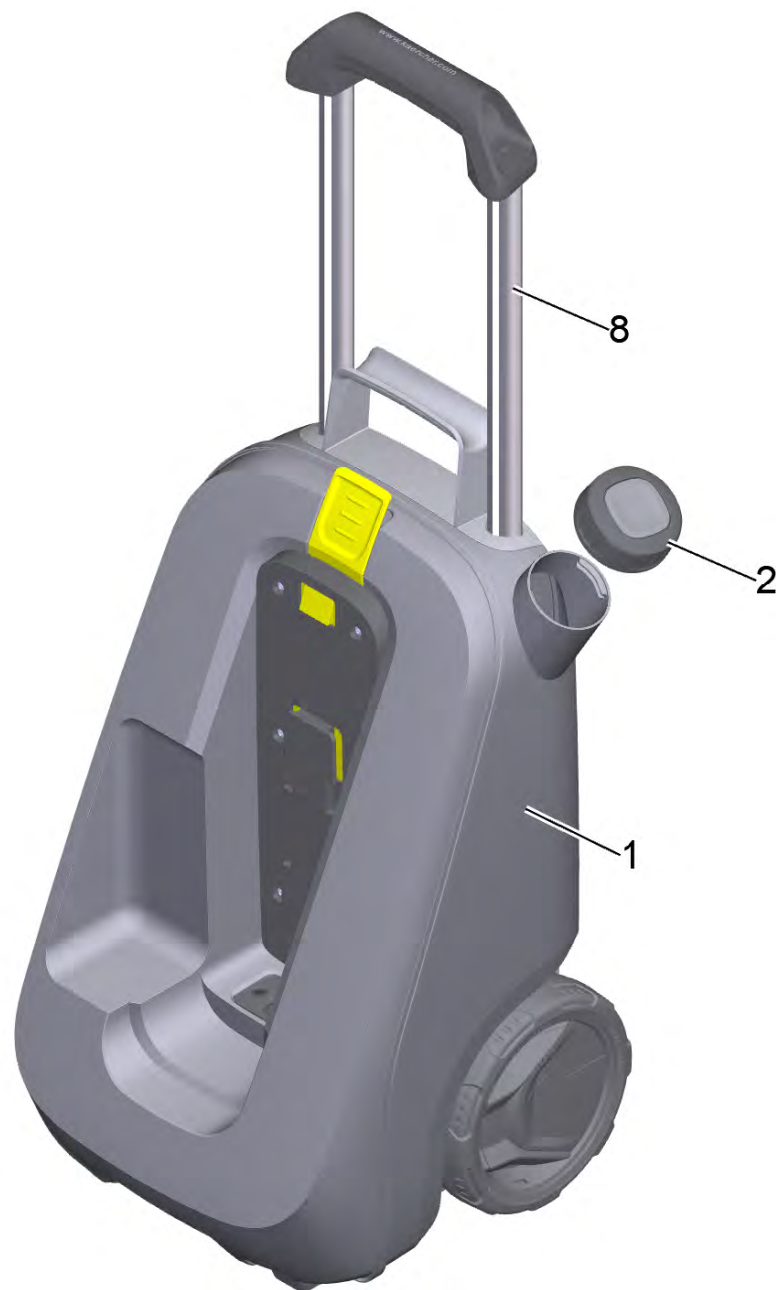

210 Бак в сб. КМВ 6 (2.644-351.0)

POS	Артикульный №	Описание	Количество
1	4.762-680.3	Бак в сб.	1
2	4.762-675.0	Резьбовая крышка в сб.	1
8		Труба в сб.	2