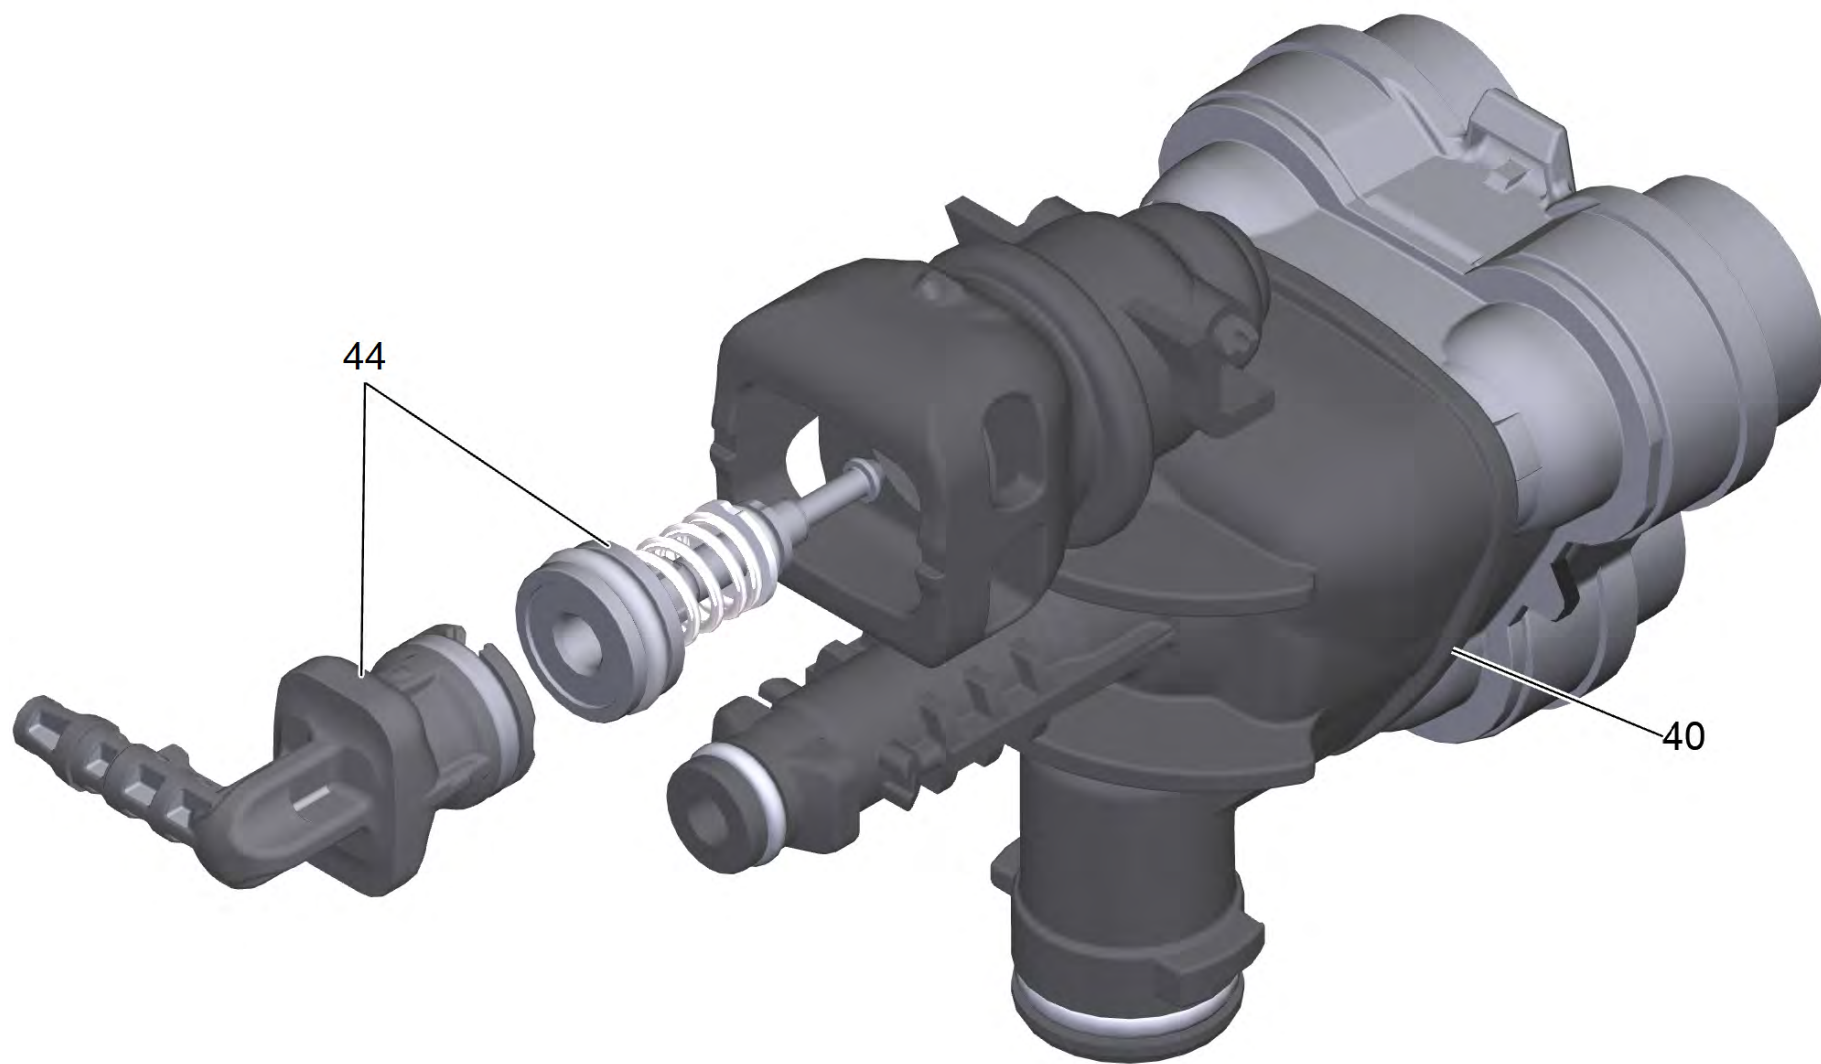

OC 6-18 Premium *INT (1.328-520.0)

POS	Артикульный №	Описание	Количество
1		КР 2/2-N-G2/4-PMDC (18V)	1
7	4.760-199.3	Струйная трубка крл. КНВ 5	1
		Текст позиции2: 13205500	
8	4.760-238.3	QC широкополосная струя Handheld	1
9	4.760-829.0	Адаптер комплектный OC 6-18	1
10	4.775-497.3	Пистолет КМВ 6-18	1
		Текст позиции2: 13205500	
13	6.397-720.0	Medium pressure hose 2,5MPa/4 40°C QCS B	1
		Текст позиции2: 13205500	
84	6.684-394.3	PCB с кабель КМВ	1
85	6.661-042.0	Кабель с дроссель со стержневым сердечником	1
101	4.101-128.0	Корпус в сб.	1
103	4.101-129.0	Ручка в сб.	1
104	5.387-620.0	Предупредительная надпись новый	1
		Текст позиции2: 13205500	
107	5.039-517.0	Держатель пистолет OC 6-18	1
108	5.039-518.0	Держатель струйная трубка OC 6-18	1
110	9.086-221.0	Винт ATF 4.1x22	12
		Текст позиции2: 13205500	
113	6.465-031.0	Соединительный элемент 3/4	1
160	4.067-002.3	Корпус держатель комплектный Battery Rai	1
210	2.644-351.0	Бак в сб. КМВ 6	1

20 Головка насоса в сб. КР-2/2-N (4.551-351.3)

POS	Артикульный №	Описание	Количество
41	4.551-350.3	Головка цилиндра КР-2/2-N (127+StK/St-90	1
42	5.051-384.0	Деталь из листового металла 4-fach	1
43		Прямолинейная направляющая комплектный ч	1