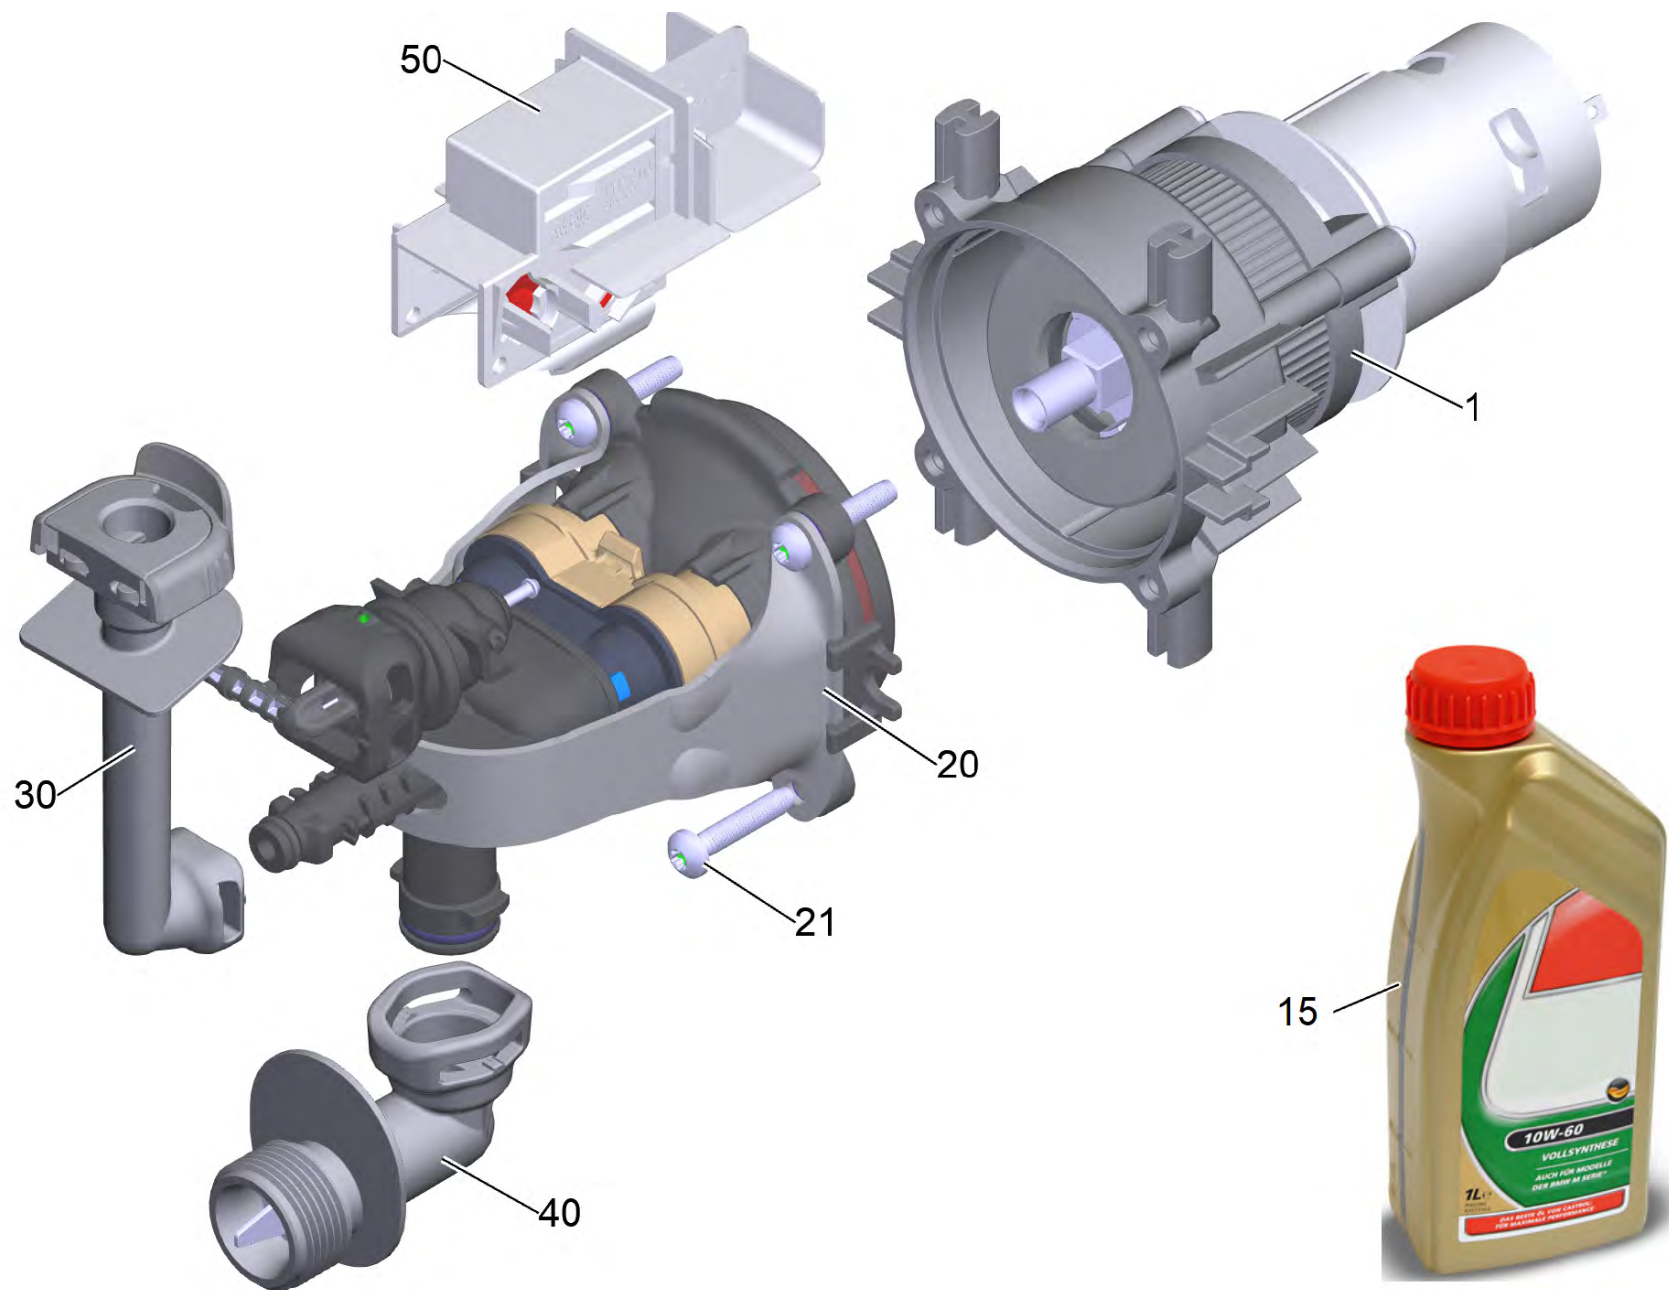

Содержание

ОС 6-18 Premium *INT (1.328-520.0)	2
1 КР 2/2-N-G2/4-PMDC (18V)	4
20 Головка насоса в сб. КР-2/2-N (4.551-351.3)	6
41 Головка цилиндра КР-2/2-N (127+StK/St-90 (4.551-350.3)	8
40 Головка цилиндра КР-2/2-N	10
44 Набор запасных частей распределительный золотник с пробка (4.100-726.0)	11
2 Пробка моеющее средство комплектный RV 90 (4.443-039.3)	12
43 Прямолинейная направляющая комплектный ч	13
30 Отвод высокого давления в сб. (4.101-126.0)	15
40 Крышка с присосами в сб. (4.101-127.0)	16
7 Струйная трубка крл. КНВ 5 (4.760-199.3)	17
901 Заглушка комплектный для замены (4.100-630.0)	19
10 Пистолет КМВ 6-18 (4.775-497.3)	21
13 Medium pressure hose 2,5MPa/4 40°C QCS B (6.397-720.0)	22
210 Бак в сб. КМВ 6 (2.644-351.0)	23
1 Бак в сб. (4.762-680.3)	25
80 Набор запасных частей бак (4.101-130.0)	27

OC 6-18 Premium *INT (1.328-520.0)

POS	Артикульный №	Описание	Количество
1		КР 2/2-N-G2/4-PMDC (18V)	1
7	4.760-199.3	Струйная трубка крл. КНВ 5	1
		Текст позиции2: 13205500	
8	4.760-238.3	QC широкополосная струя Handheld	1
9	4.760-829.0	Адаптер комплектный OC 6-18	1
10	4.775-497.3	Пистолет КМВ 6-18	1
		Текст позиции2: 13205500	
13	6.397-720.0	Medium pressure hose 2,5MPa/4 40°C QCS B	1
		Текст позиции2: 13205500	
84	6.684-394.3	PCB с кабель КМВ	1
85	6.661-042.0	Кабель с дроссель со стержневым сердечником	1
101	4.101-128.0	Корпус в сб.	1
103	4.101-129.0	Ручка в сб.	1
104	5.387-620.0	Предупредительная надпись новый	1
		Текст позиции2: 13205500	
107	5.039-517.0	Держатель пистолет OC 6-18	1
108	5.039-518.0	Держатель струйная трубка OC 6-18	1
110	9.086-221.0	Винт ATF 4.1x22	12
		Текст позиции2: 13205500	
113	6.465-031.0	Соединительный элемент 3/4	1
160	4.067-002.3	Корпус держатель комплектный Battery Rai	1
210	2.644-351.0	Бак в сб. КМВ 6	1