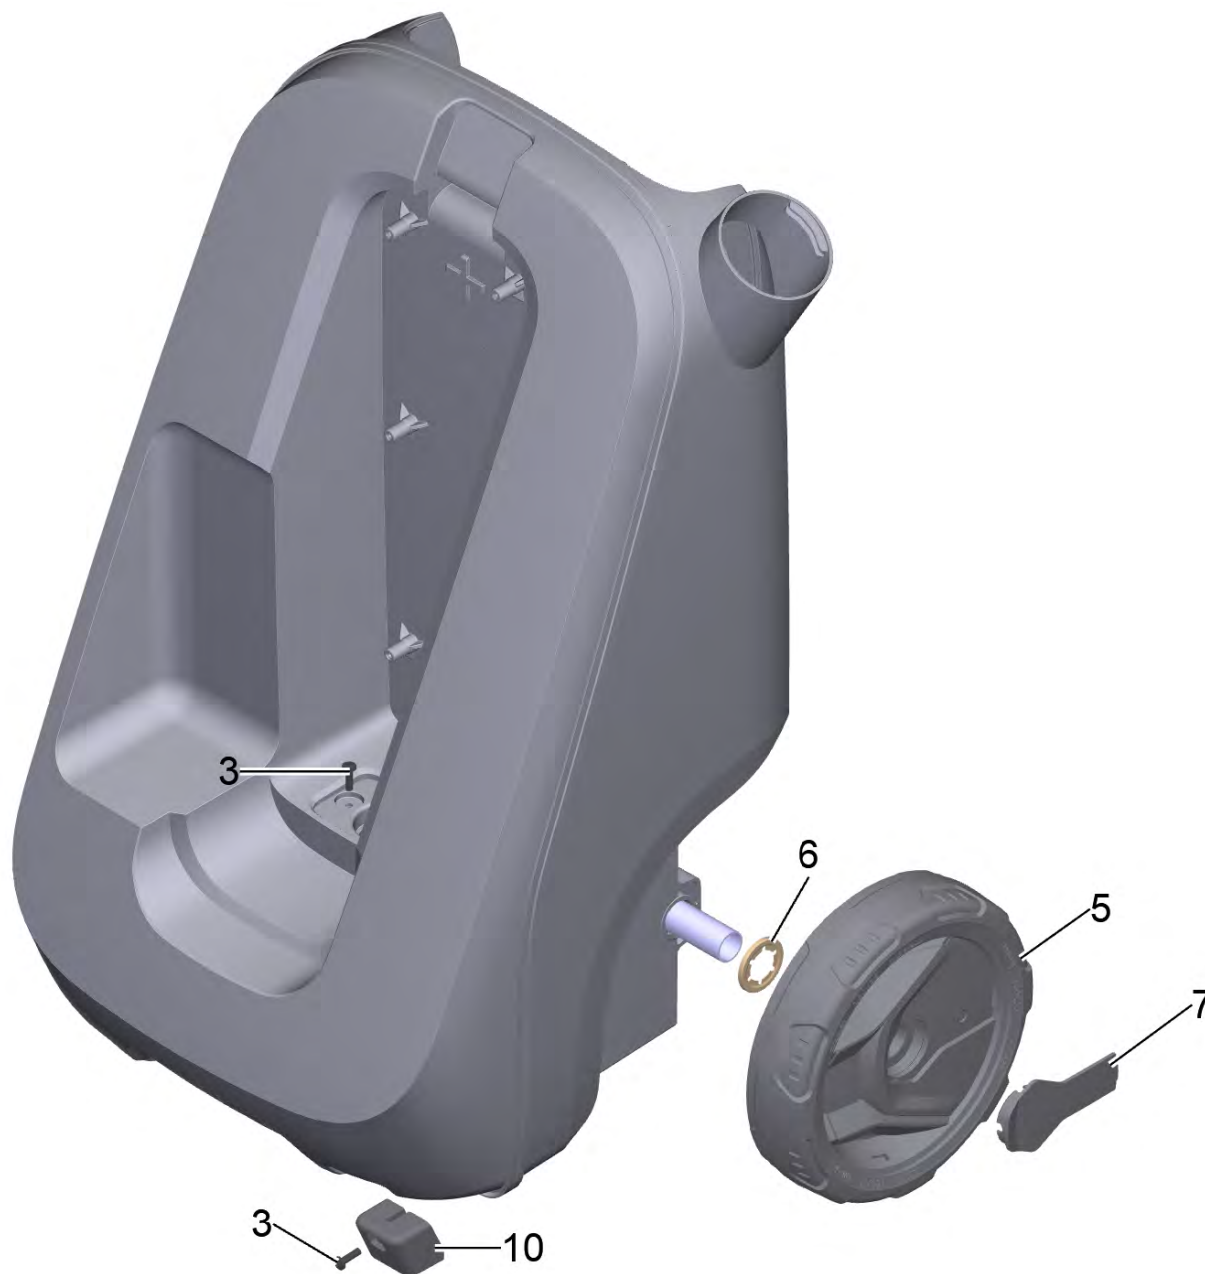

1 Бак в сб. (4.762-680.3)

POS	Артикульный №	Описание	Количество
20	4.762-674.3	Подсоединение прибор	1
30	4.762-676.3	Соединительная пластина прибор	1
40	5.322-507.3	Фиксация шланга	1
50	5.069-642.3	Кожух бак	1
70	9.086-221.0	Винт ATF 4.1x22	12
80	4.101-130.0	Набор запасных частей бак	1