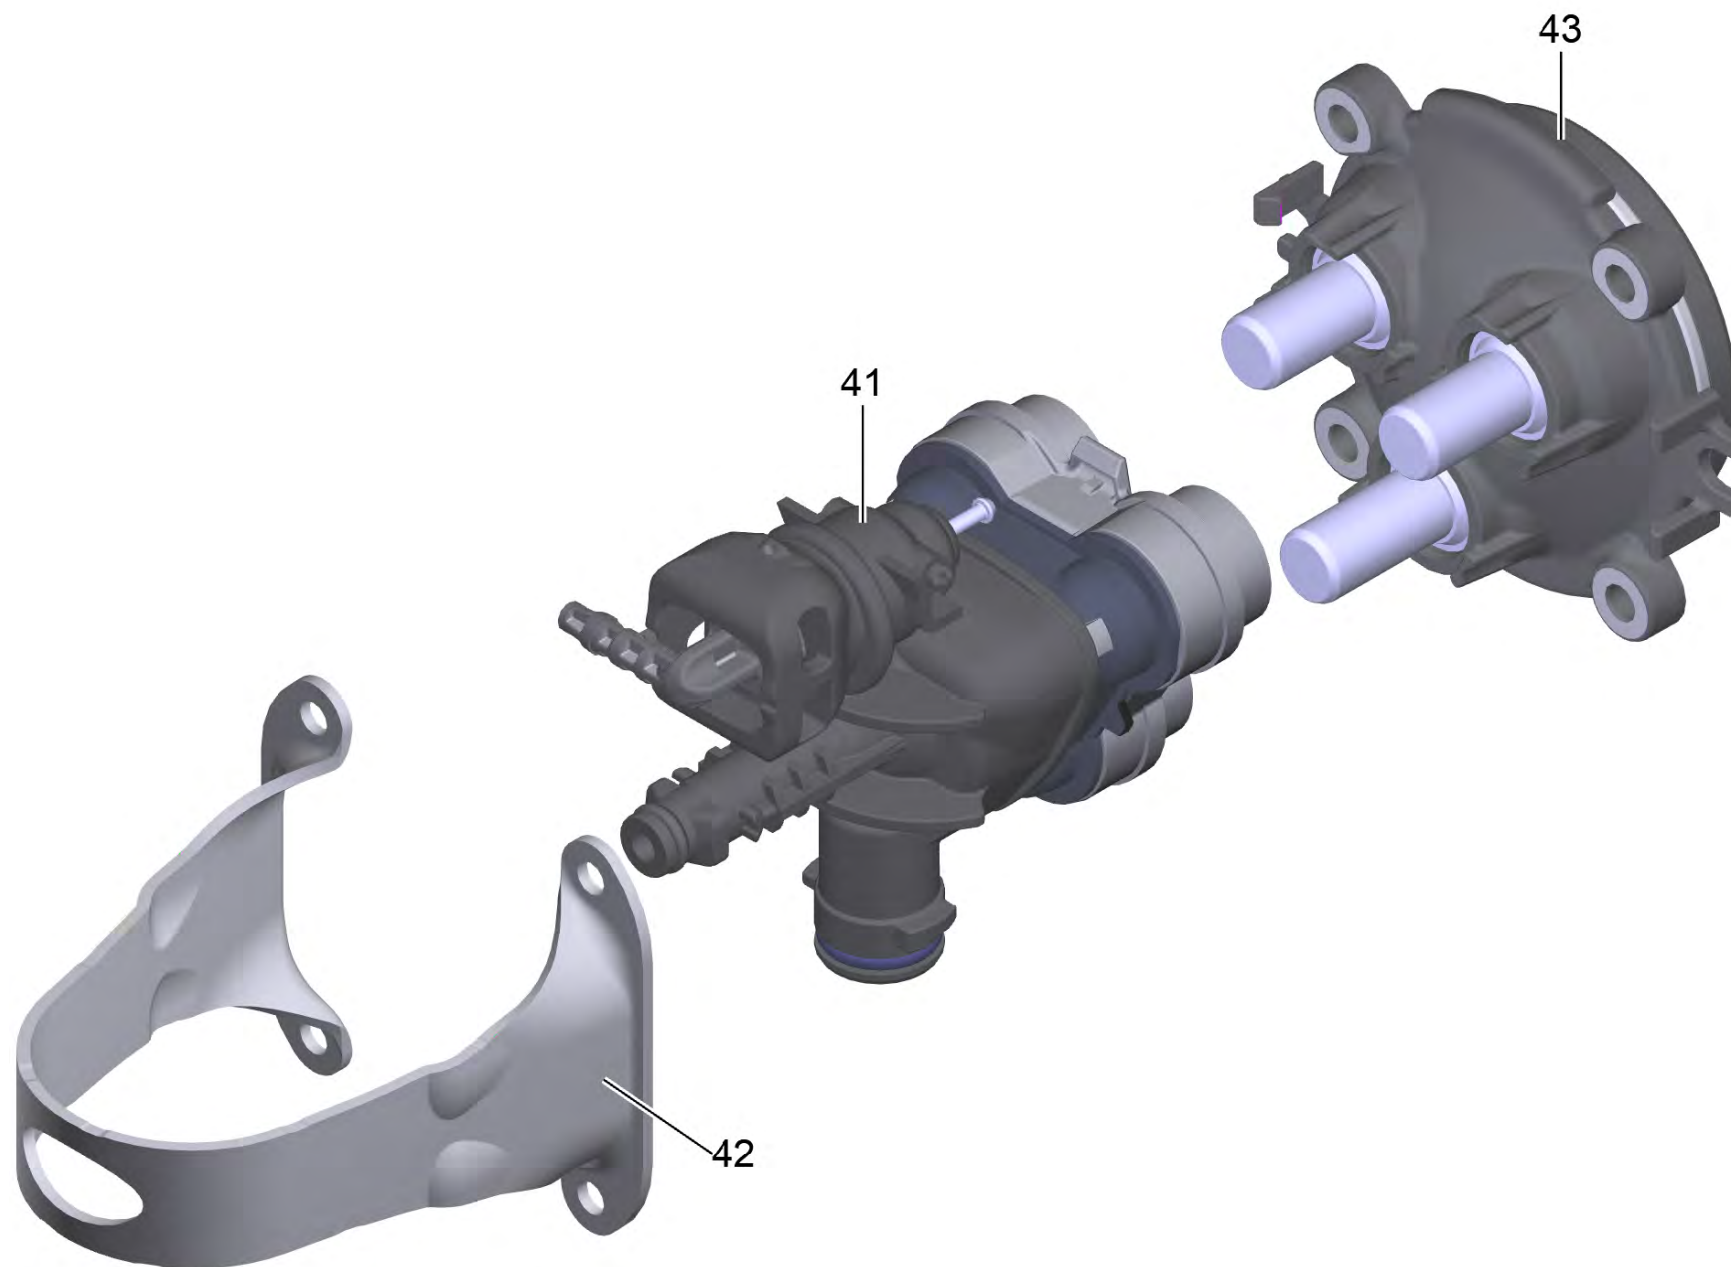

20 Головка насоса в сб. КР-2/2-N (4.551-351.3)

POS	Артикульный №	Описание	Количество
41	4.551-350.3	Головка цилиндра КР-2/2-N (127+StK/St-90	1
42	5.051-384.0	Деталь из листового металла 4-fach	1
43		Прямолинейная направляющая комплектный ч	1