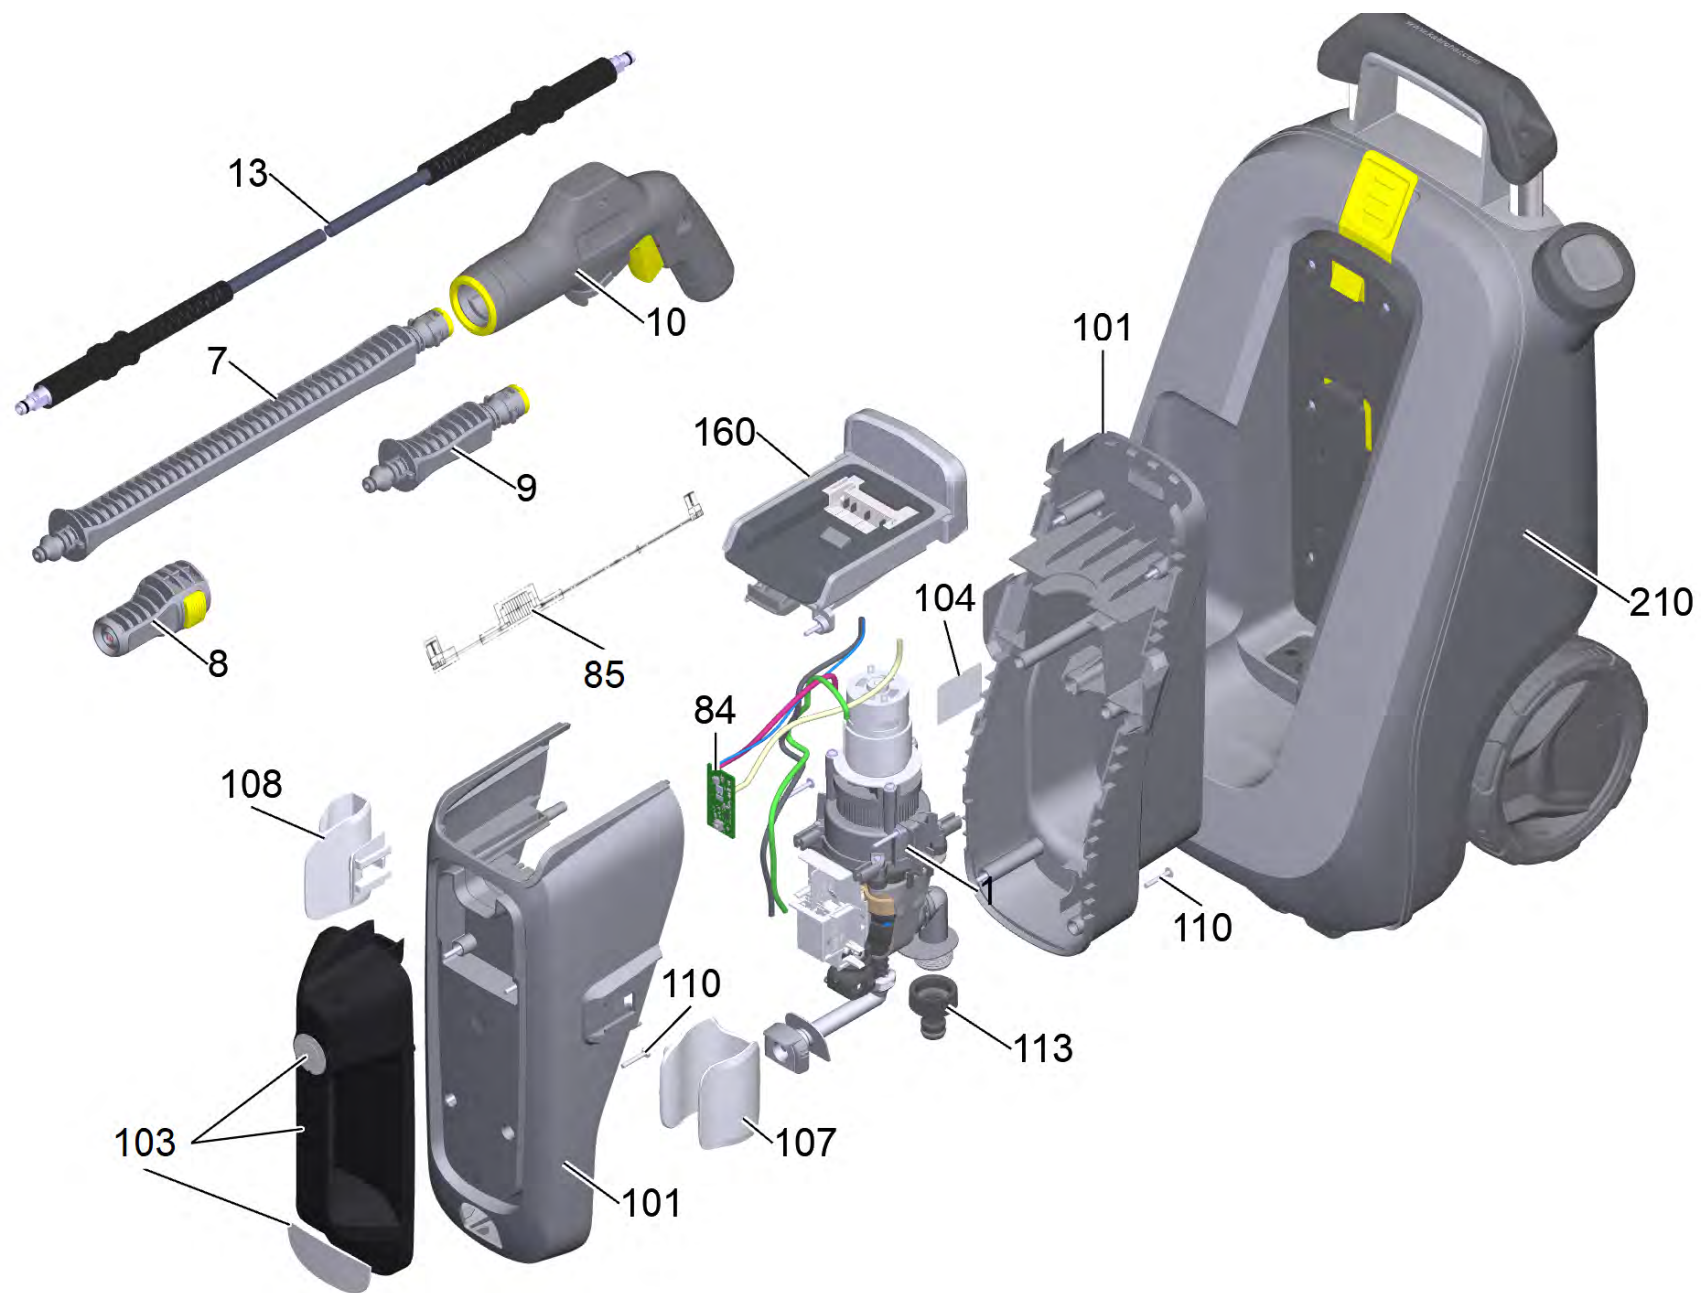

Содержание

ОС 6-18 Premium *INT (1.328-520.0)	2
1 КР 2/2-N-G2/4-PMDC (18V)	4
20 Головка насоса в сб. КР-2/2-N (4.551-351.3)	6
41 Головка цилиндра КР-2/2-N (127+StK/St-90 (4.551-350.3)	8
40 Головка цилиндра КР-2/2-N	10
44 Набор запасных частей распределительный золотник с пробка (4.100-726.0)	11
2 Пробка моеющее средство комплектный RV 90 (4.443-039.3)	12
43 Прямолинейная направляющая комплектный ч	13
30 Отвод высокого давления в сб. (4.101-126.0)	15
40 Крышка с присосами в сб. (4.101-127.0)	16
7 Струйная трубка крл. КНВ 5 (4.760-199.3)	17
901 Заглушка комплектный для замены (4.100-630.0)	19
10 Пистолет КМВ 6-18 (4.775-497.3)	21
13 Medium pressure hose 2,5MPa/4 40°C QCS B (6.397-720.0)	22
210 Бак в сб. КМВ 6 (2.644-351.0)	23
1 Бак в сб. (4.762-680.3)	25
80 Набор запасных частей бак (4.101-130.0)	27

OC 6-18 Premium *INT (1.328-520.0)

POS	Артикульный №	Описание	Количество
1		КР 2/2-N-G2/4-PMDC (18V)	1
7	4.760-199.3	Струйная трубка крл. КНВ 5	1
		Текст позиции2: 13205500	
8	4.760-238.3	QC широкополосная струя Handheld	1
9	4.760-829.0	Адаптер комплектный OC 6-18	1
10	4.775-497.3	Пистолет КМВ 6-18	1
		Текст позиции2: 13205500	
13	6.397-720.0	Medium pressure hose 2,5MPa/4 40°C QCS B	1
		Текст позиции2: 13205500	
84	6.684-394.3	PCB с кабель КМВ	1
85	6.661-042.0	Кабель с дроссель со стержневым сердечником	1
101	4.101-128.0	Корпус в сб.	1
103	4.101-129.0	Ручка в сб.	1
104	5.387-620.0	Предупредительная надпись новый	1
		Текст позиции2: 13205500	
107	5.039-517.0	Держатель пистолет OC 6-18	1
108	5.039-518.0	Держатель струйная трубка OC 6-18	1
110	9.086-221.0	Винт ATF 4.1x22	12
		Текст позиции2: 13205500	
113	6.465-031.0	Соединительный элемент 3/4	1
160	4.067-002.3	Корпус держатель комплектный Battery Rai	1
210	2.644-351.0	Бак в сб. КМВ 6	1