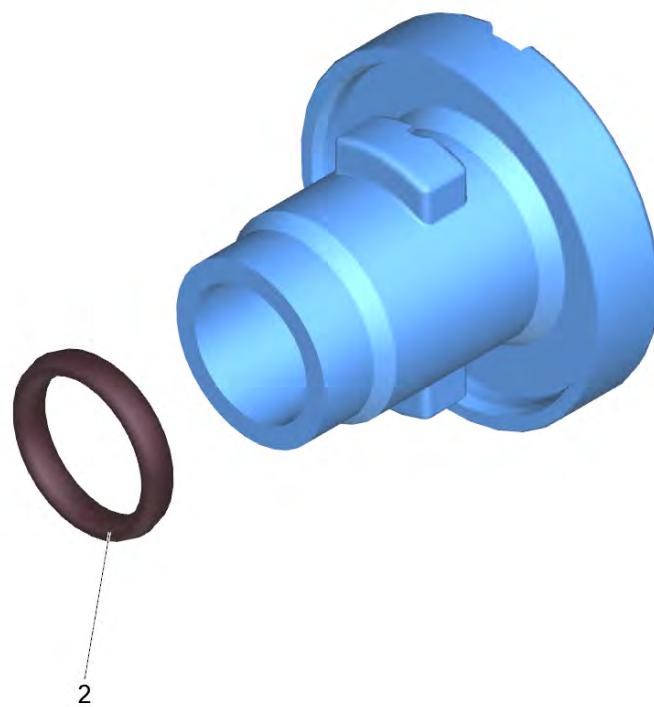

30 Отвод высокого давления в сб. (4.101-126.0)

POS	Артикульный №	Описание	Количество
1	5.038-552.0	Скоба ОС 6-18	1

40 Крышка с присосами в сб. (4.101-127.0)

POS	Артикульный №	Описание	Количество
1	5.731-004.0	Фильтр мелкой очистки короткий (2015/17)	1
2	6.362-427.0	Кольцо круглого сечения 15,0 x 2,0	1

7 Струйная трубка крл. КНВ 5 (4.760-199.3)

POS	Артикульный №	Описание	Количество
901	4.100-630.0	Заглушка комплектный для замены	1
902	6.362-642.0	Кольцо круглого сечения диам. 7,65 x 1,7	1

901 Заглушка комплектный для замены (4.100-630.0)