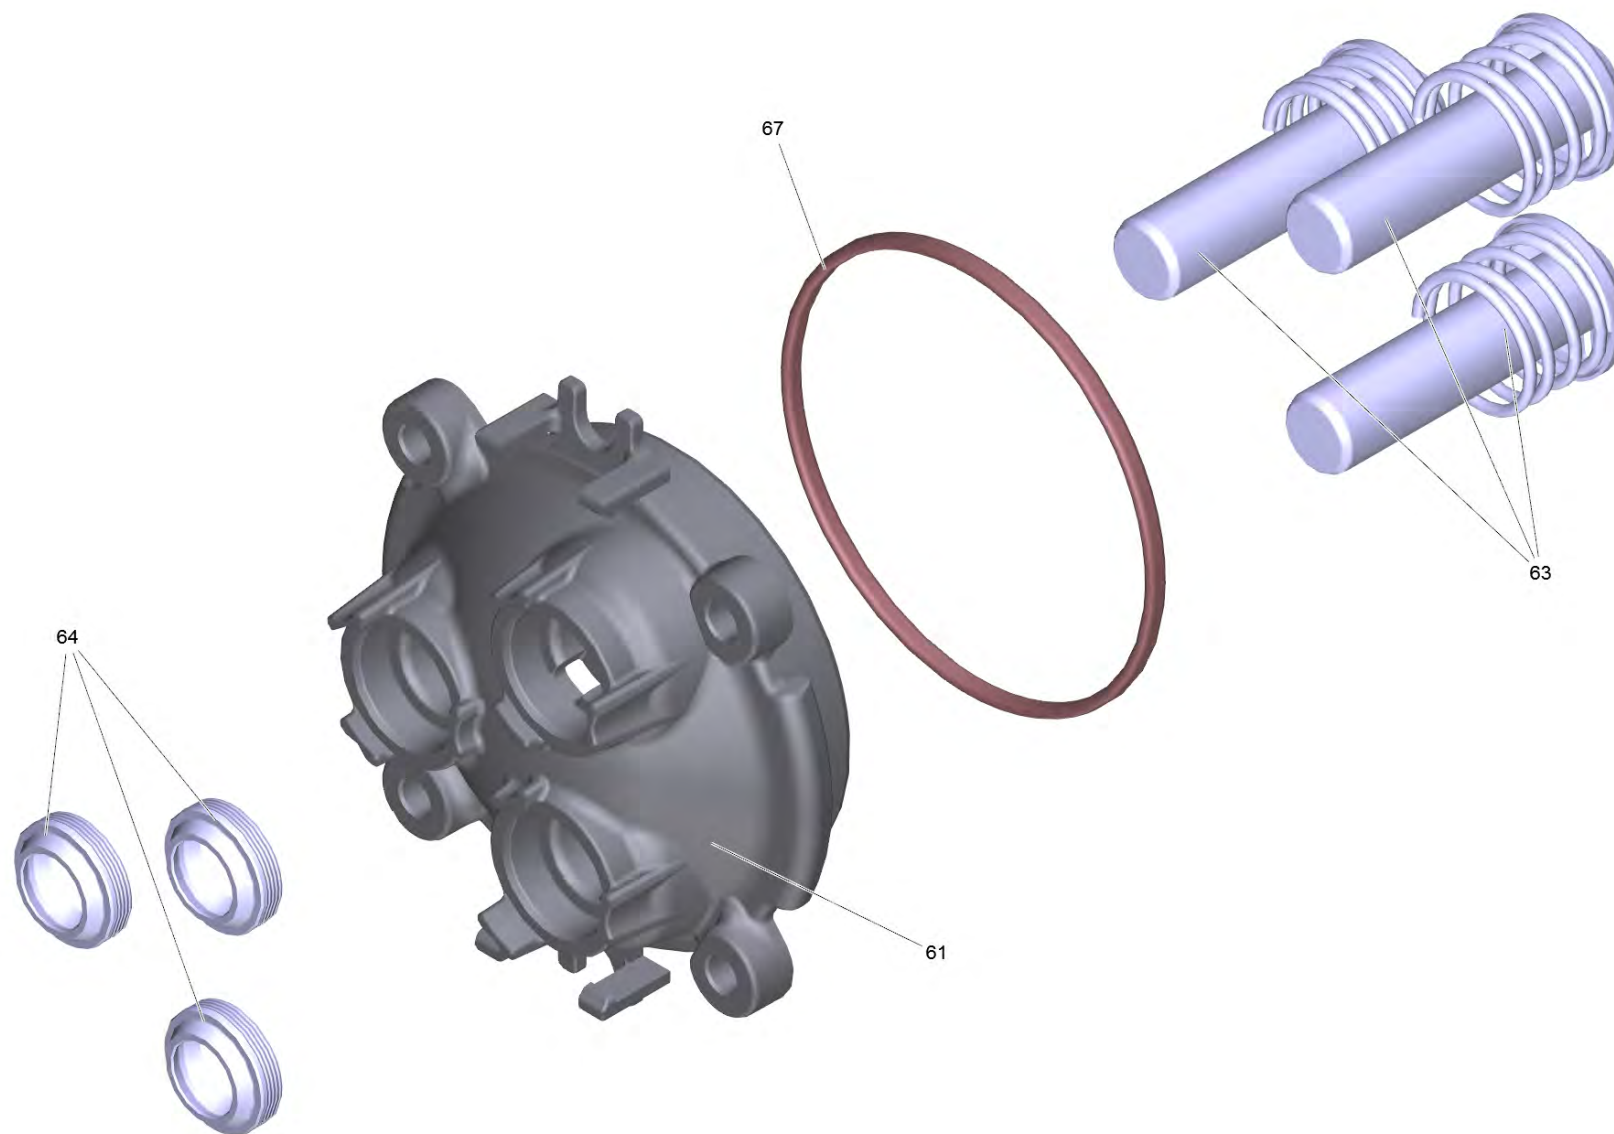

43 Прямолинейная направляющая комплектный ч

POS	Артикульный №	Описание	Количество
61	5.062-412.0	Прямолинейная направляющая V2 Ratio V	1
63	2.885-398.0	Набор поршней с пружиной	3
64	6.365-581.3	Кольцо с проточкой 12x18x4/6 NBR 75 Shore A	3
67	6.362-826.0	Уплотнительное кольцо 61,6x2,62 NBR 70	1