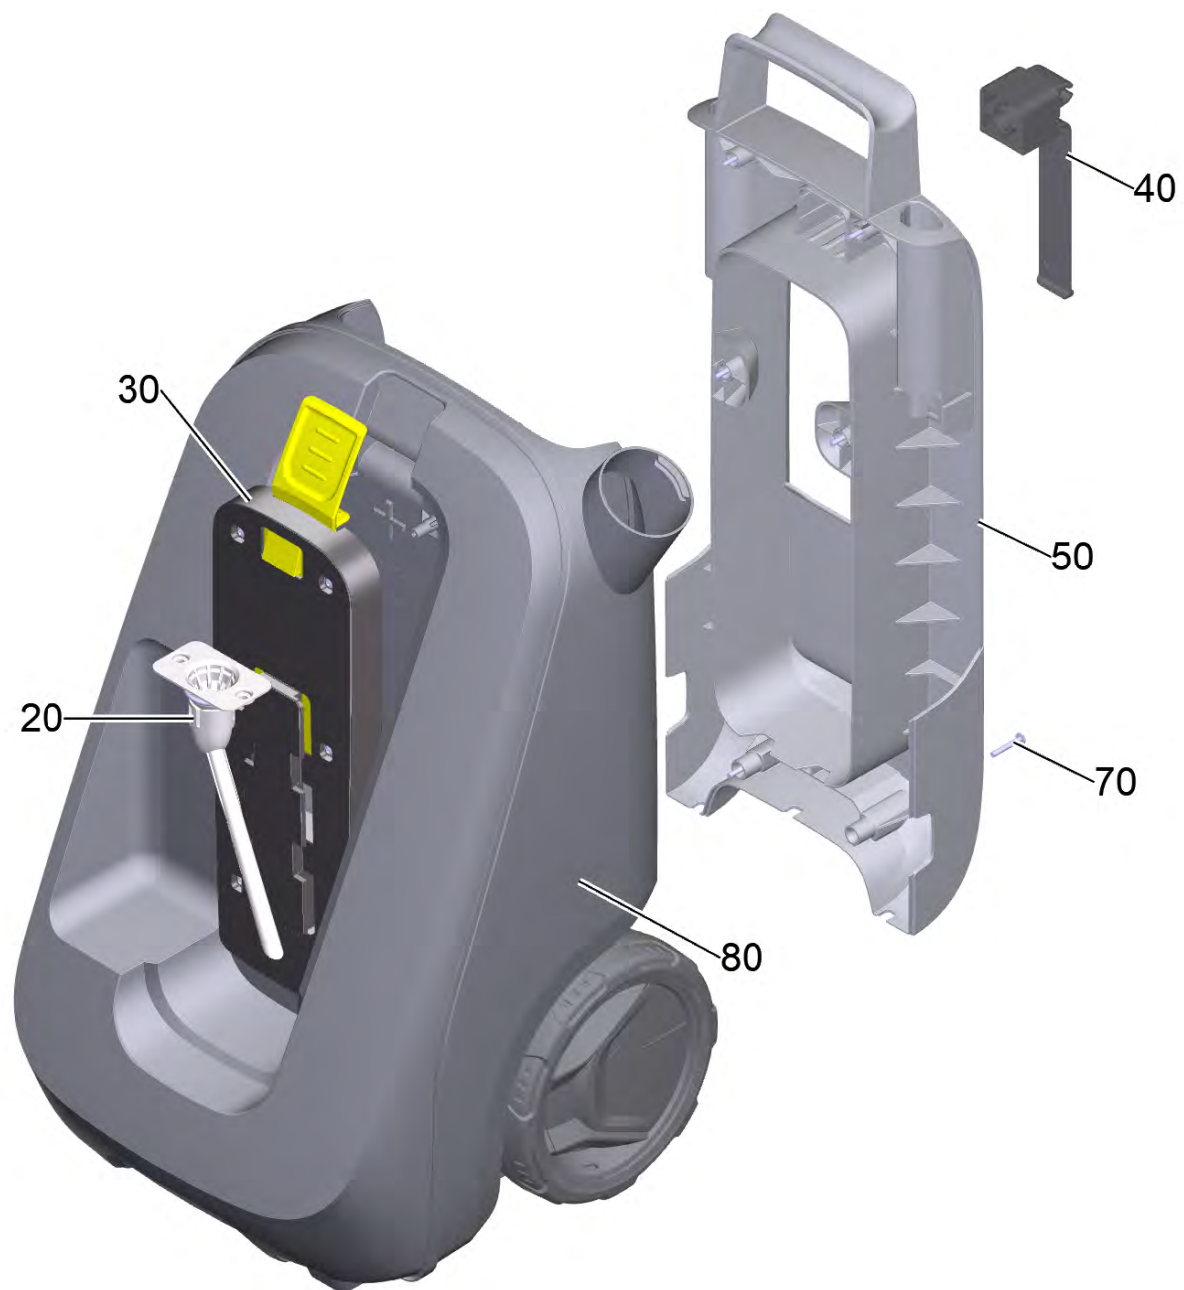

1 Бак в сб. (4.762-680.3)

POS	Артикульный №	Описание	Количество
20	4.762-674.3	Подсоединение прибор	1
30	4.762-676.3	Соединительная пластина прибор	1
40	5.322-507.3	Фиксация шланга	1
50	5.069-642.3	Кожух бак	1
70	9.086-221.0	Винт ATF 4.1x22	12
80	4.101-130.0	Набор запасных частей бак	1