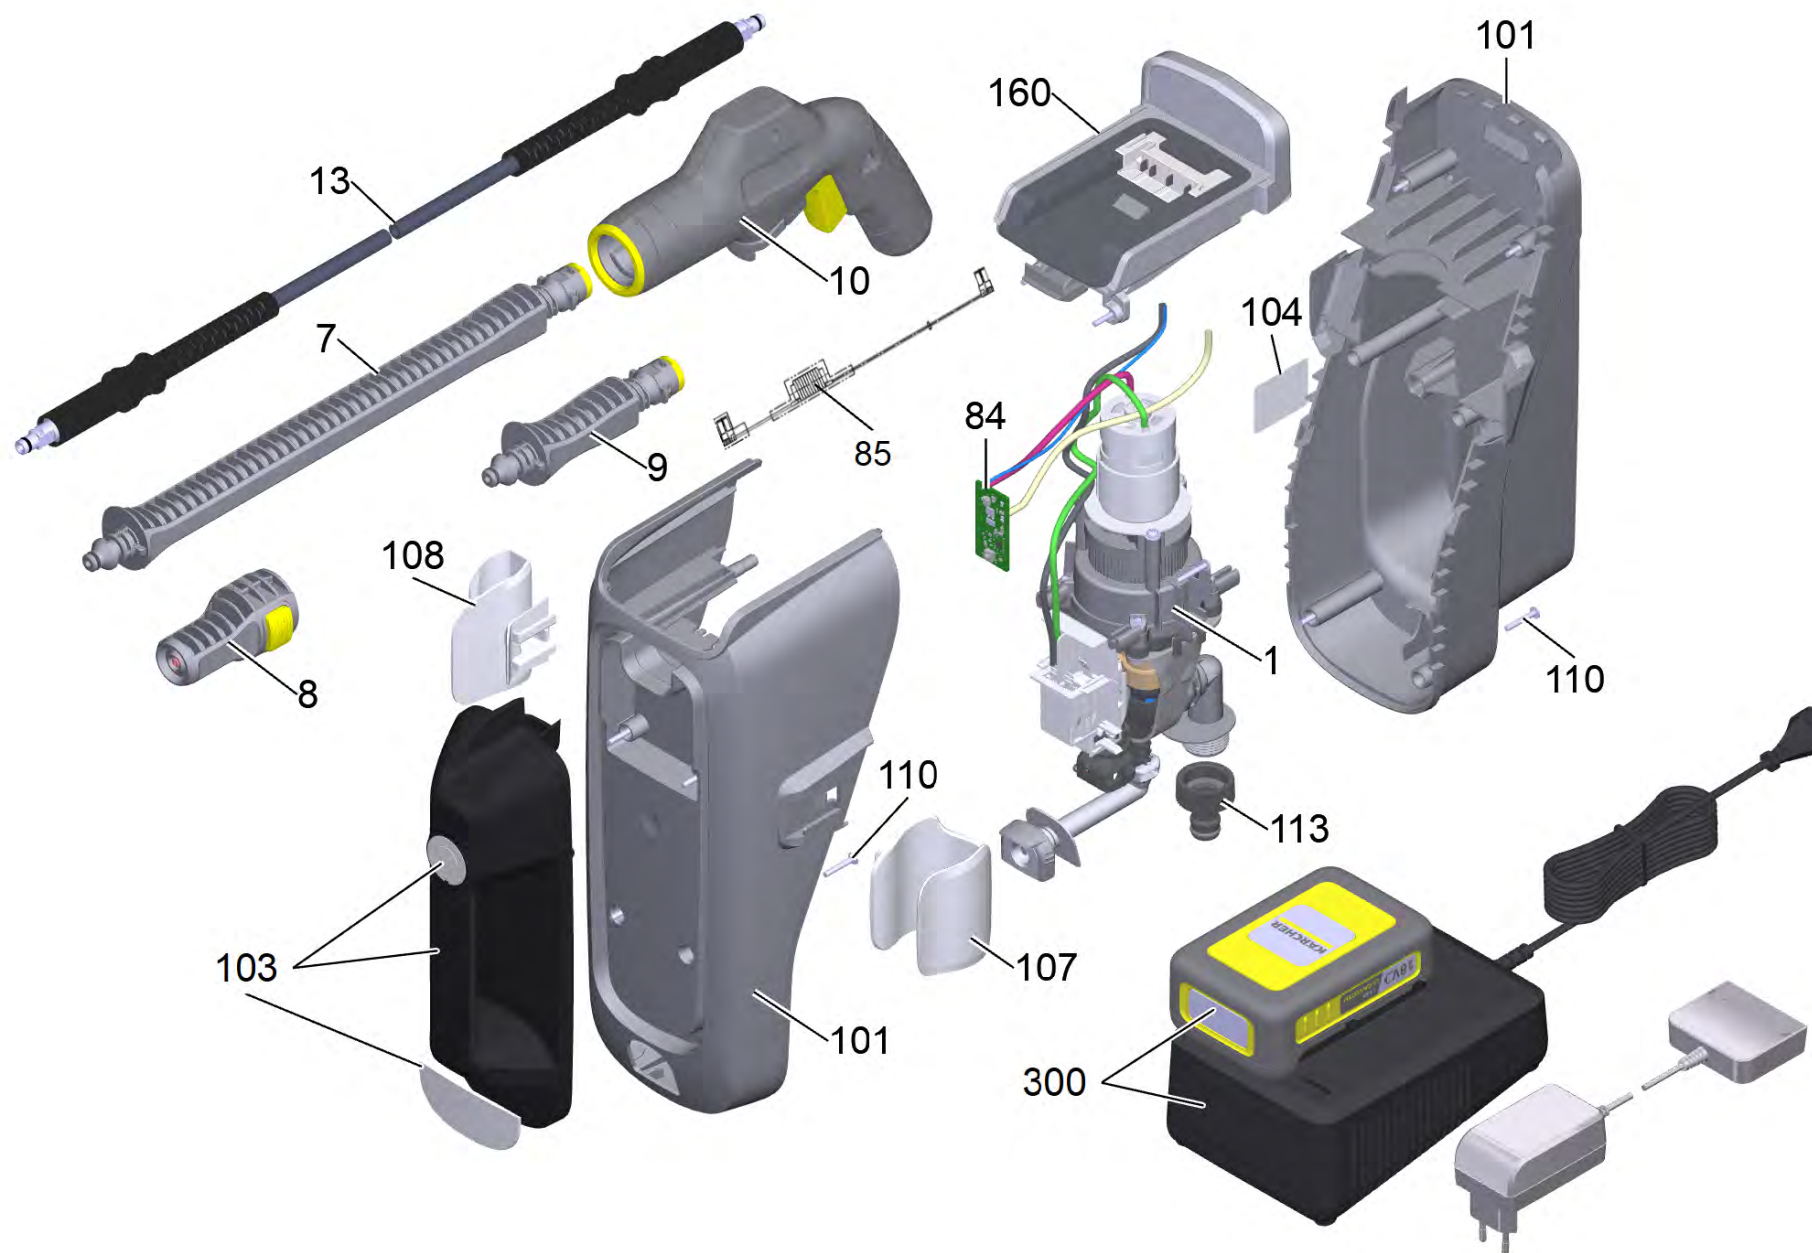

Список запасных частей

(1.328-501.0) OC 6-18 Battery Set *EU

Содержание

ОС 6-18 Battery Set *EU (1.328-501.0)	3
1 КР 2/2-N-G2/4-PMDC (18V)	5
20 Головка насоса в сб. КР-2/2-N (4.551-351.3)	7
41 Головка цилиндра КР-2/2-N (127+StK/St-90 (4.551-350.3)	9
40 Головка цилиндра КР-2/2-N	11
44 Набор запасных частей распределительный золотник с пробка (4.100-726.0)	12
2 Пробка моеющее средство комплектный RV 90 (4.443-039.3)	13
43 Прямолинейная направляющая комплектный ч	14
30 Отвод высокого давления в сб. (4.101-126.0)	16
40 Крышка с присосами в сб. (4.101-127.0)	17
7 Струйная трубка крл. КНВ 5 (4.760-199.3)	18
901 Заглушка комплектный для замены (4.100-630.0)	20
10 Пистолет КМВ 6-18 (4.775-497.3)	22
13 Medium pressure hose 2,5MPa/4 40°C QCS B (6.397-720.0)	23

OC 6-18 Battery Set *EU (1.328-501.0)

POS	Артикульный №	Описание	Количество
1		КР 2/2-N-G2/4-PMDC (18V)	1
7	4.760-199.3	Струйная трубка крл. КНВ 5	1
		Текст позиции2: 13205500	
8	4.760-238.3	QC широкополосная струя Handheld	1
9	4.760-829.0	Адаптер комплектный OC 6-18	1
10	4.775-497.3	Пистолет КМВ 6-18	1
		Текст позиции2: 13205500	
13	6.397-720.0	Medium pressure hose 2,5MPa/4 40°C QCS B	1
		Текст позиции2: 13205500	
84	6.684-394.3	PCB с кабель КМВ	1
85	6.661-042.0	Кабель с дроссель со стержневым сердечником	1
101	4.101-128.0	Корпус в сб.	1
103	4.101-129.0	Ручка в сб.	1
104	5.387-620.0	Предупредительная надпись новый	1
		Текст позиции2: 13205500	
107	5.039-517.0	Держатель пистолет OC 6-18	1
108	5.039-518.0	Держатель струйная трубка OC 6-18	1
110	9.086-221.0	Винт ATF 4.1x22	12
		Текст позиции2: 13205500	
113	6.465-031.0	Соединительный элемент 3/4	1
160	4.067-002.3	Корпус держатель комплектный Battery Rai	1
300	2.445-062.0	Стартер Комплект Battery Power 18/25 *EU	1
301	6.445-250.3	Штекерное зарядное устройство Battery Power 18/15 *E	1