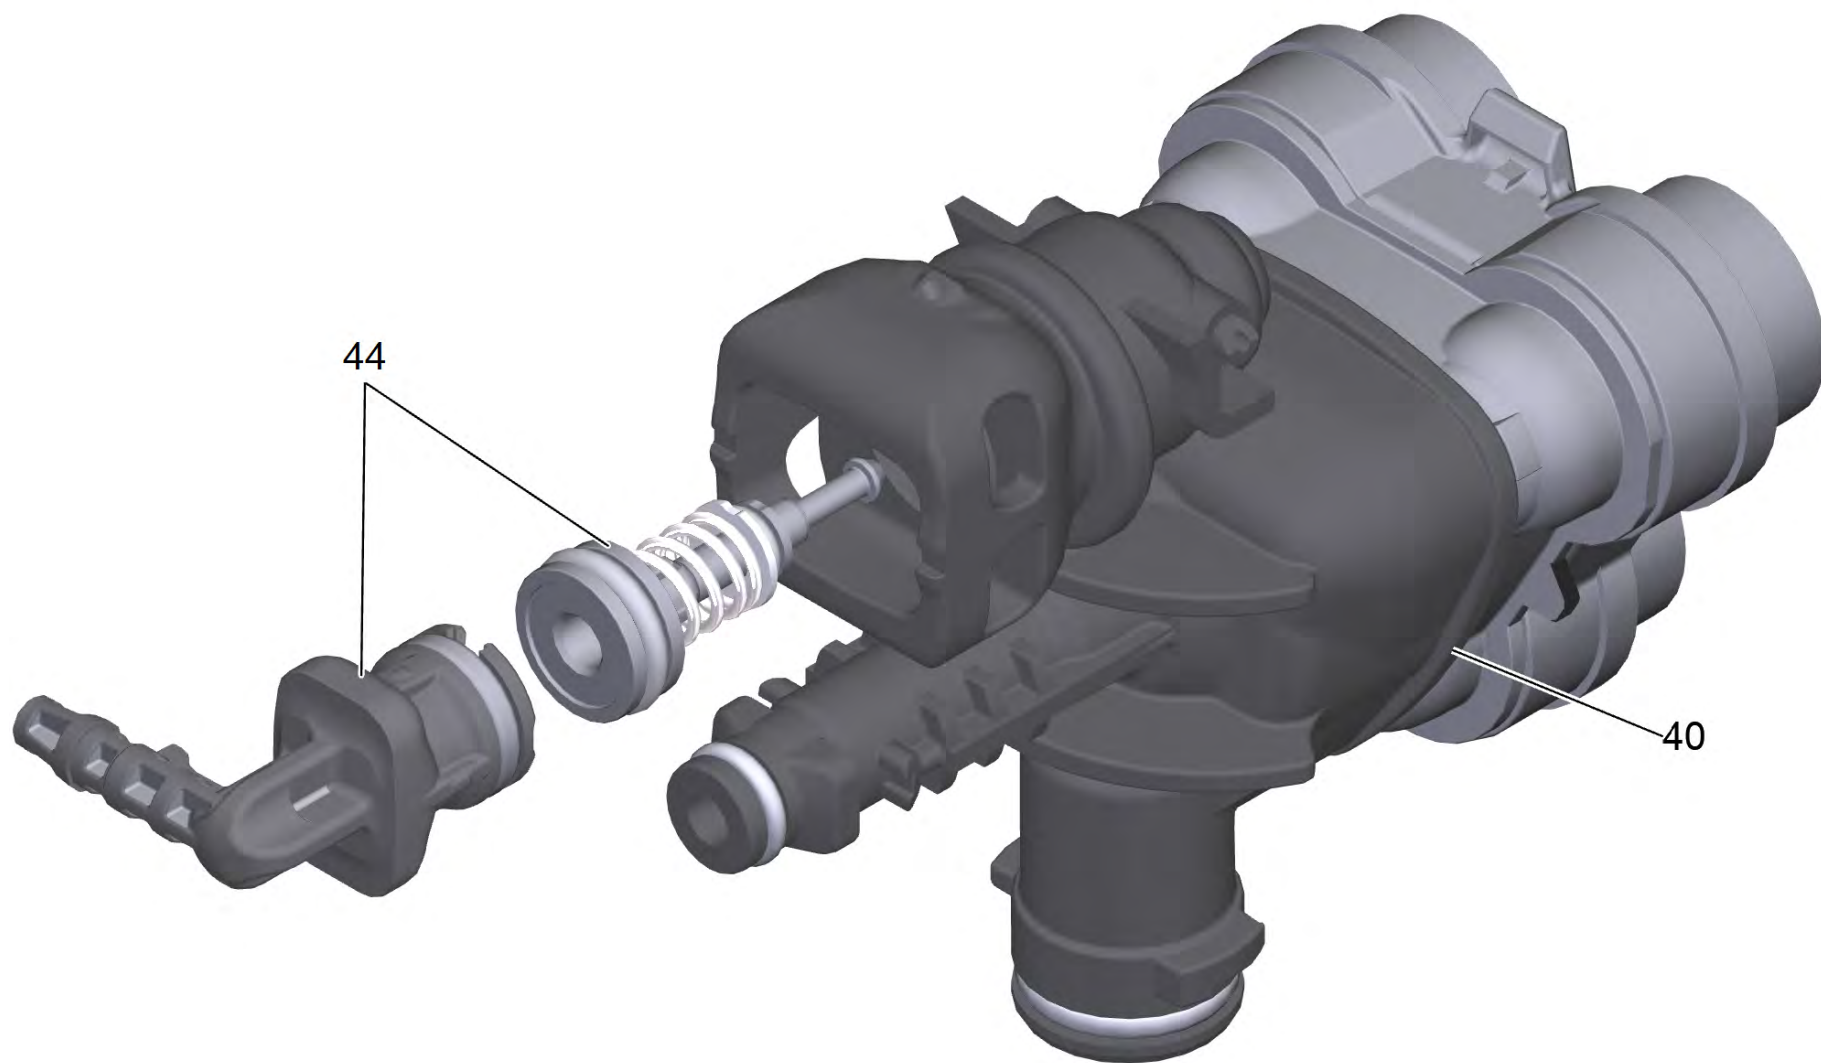

OC 6-18 Battery Set *EU (1.328-501.0)

POS	Артикульный №	Описание	Количество
1		КР 2/2-N-G2/4-PMDC (18V)	1
7	4.760-199.3	Струйная трубка крл. КНВ 5	1
		Текст позиции2: 13205500	
8	4.760-238.3	QC широкополосная струя Handheld	1
9	4.760-829.0	Адаптер комплектный OC 6-18	1
10	4.775-497.3	Пистолет КМВ 6-18	1
		Текст позиции2: 13205500	
13	6.397-720.0	Medium pressure hose 2,5MPa/4 40°C QCS B	1
		Текст позиции2: 13205500	
84	6.684-394.3	PCB с кабель КМВ	1
85	6.661-042.0	Кабель с дроссель со стержневым сердечником	1
101	4.101-128.0	Корпус в сб.	1
103	4.101-129.0	Ручка в сб.	1
104	5.387-620.0	Предупредительная надпись новый	1
		Текст позиции2: 13205500	
107	5.039-517.0	Держатель пистолет OC 6-18	1
108	5.039-518.0	Держатель струйная трубка OC 6-18	1
110	9.086-221.0	Винт ATF 4.1x22	12
		Текст позиции2: 13205500	
113	6.465-031.0	Соединительный элемент 3/4	1
160	4.067-002.3	Корпус держатель комплектный Battery Rai	1
300	2.445-062.0	Стартер Комплект Battery Power 18/25 *EU	1
301	6.445-250.3	Штекерное зарядное устройство Battery Power 18/15 *E	1

20 Головка насоса в сб. КР-2/2-N (4.551-351.3)

POS	Артикульный №	Описание	Количество
41	4.551-350.3	Головка цилиндра КР-2/2-N (127+StK/St-90	1
42	5.051-384.0	Деталь из листового металла 4-fach	1
43		Прямолинейная направляющая комплектный ч	1