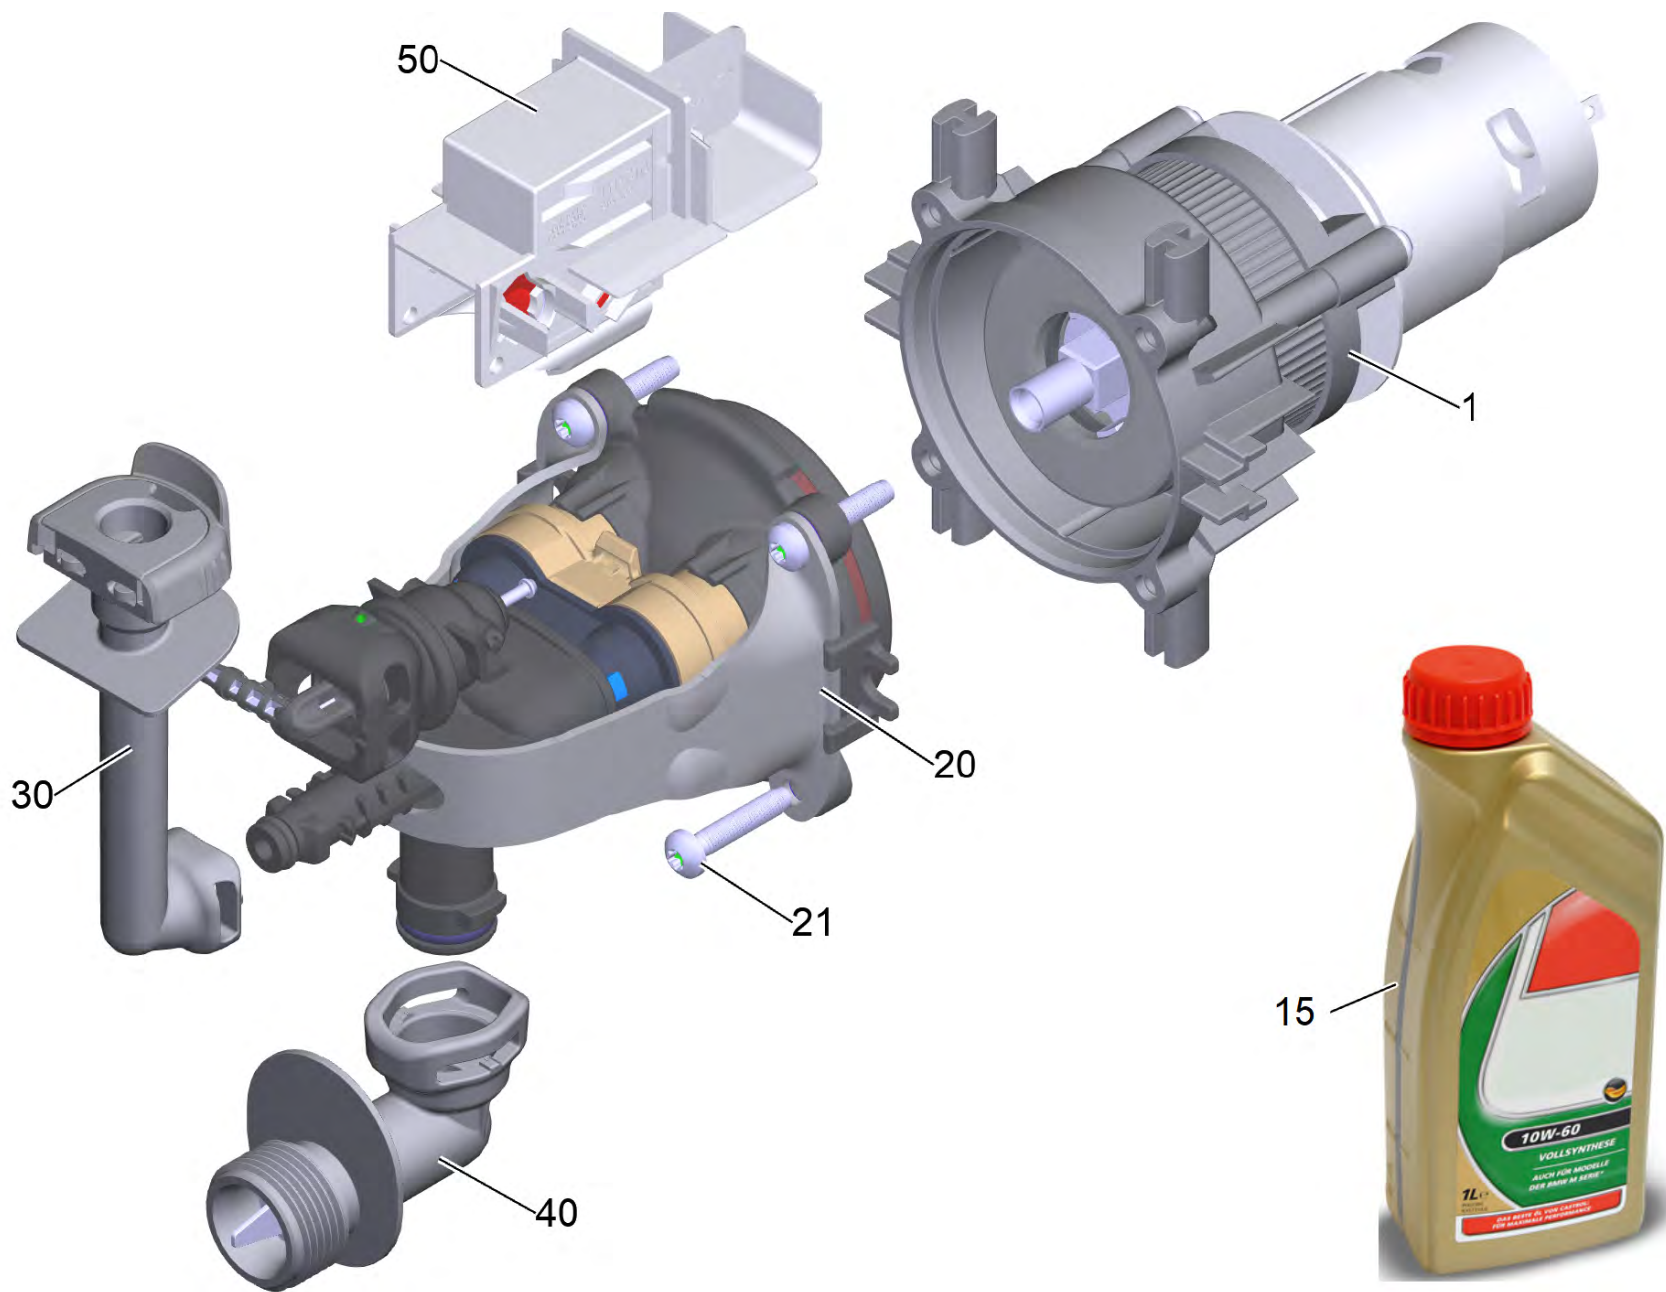

Список запасных частей

(1.328-501.0) OC 6-18 Battery Set *EU

Содержание

ОС 6-18 Battery Set *EU (1.328-501.0)	3
1 КР 2/2-N-G2/4-PMDC (18V)	5
20 Головка насоса в сб. КР-2/2-N (4.551-351.3)	7
41 Головка цилиндра КР-2/2-N (127+StK/St-90 (4.551-350.3)	9
40 Головка цилиндра КР-2/2-N	11
44 Набор запасных частей распределительный золотник с пробка (4.100-726.0)	12
2 Пробка моеющее средство комплектный RV 90 (4.443-039.3)	13
43 Прямолинейная направляющая комплектный ч	14
30 Отвод высокого давления в сб. (4.101-126.0)	16
40 Крышка с присосами в сб. (4.101-127.0)	17
7 Струйная трубка крл. КНВ 5 (4.760-199.3)	18
901 Заглушка комплектный для замены (4.100-630.0)	20
10 Пистолет КМВ 6-18 (4.775-497.3)	22
13 Medium pressure hose 2,5MPa/4 40°C QCS B (6.397-720.0)	23

OC 6-18 Battery Set *EU (1.328-501.0)

POS	Артикульный №	Описание	Количество
1		КР 2/2-N-G2/4-PMDC (18V)	1
7	4.760-199.3	Струйная трубка крл. КНВ 5	1
		Текст позиции2: 13205500	
8	4.760-238.3	QC широкополосная струя Handheld	1
9	4.760-829.0	Адаптер комплектный OC 6-18	1
10	4.775-497.3	Пистолет КМВ 6-18	1
		Текст позиции2: 13205500	
13	6.397-720.0	Medium pressure hose 2,5MPa/4 40°C QCS B	1
		Текст позиции2: 13205500	
84	6.684-394.3	PCB с кабель КМВ	1
85	6.661-042.0	Кабель с дроссель со стержневым сердечником	1
101	4.101-128.0	Корпус в сб.	1
103	4.101-129.0	Ручка в сб.	1
104	5.387-620.0	Предупредительная надпись новый	1
		Текст позиции2: 13205500	
107	5.039-517.0	Держатель пистолет OC 6-18	1
108	5.039-518.0	Держатель струйная трубка OC 6-18	1
110	9.086-221.0	Винт ATF 4.1x22	12
		Текст позиции2: 13205500	
113	6.465-031.0	Соединительный элемент 3/4	1
160	4.067-002.3	Корпус держатель комплектный Battery Rai	1
300	2.445-062.0	Стартер Комплект Battery Power 18/25 *EU	1
301	6.445-250.3	Штекерное зарядное устройство Battery Power 18/15 *E	1