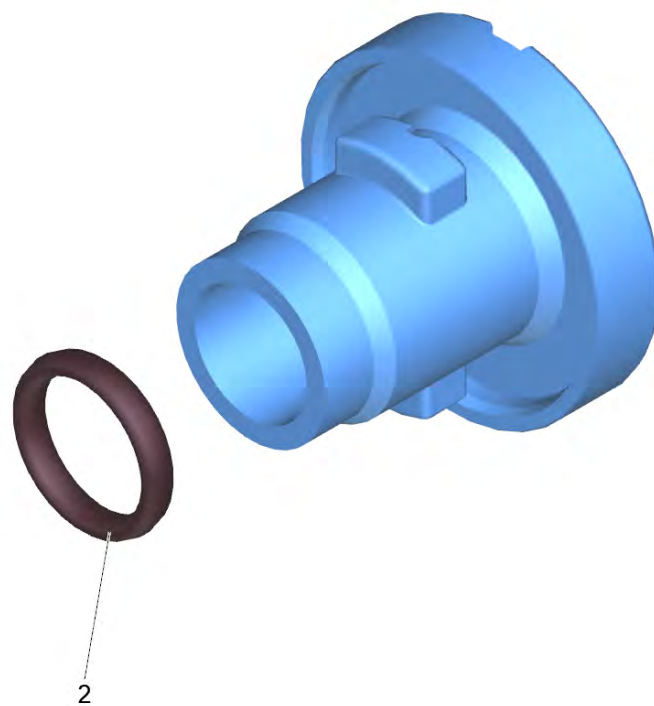

43 Прямолинейная направляющая комплектный ч

POS	Артикульный №	Описание	Количество
61	5.062-412.0	Прямолинейная направляющая V2 Ratio V	1
63	2.885-398.0	Набор поршней с пружиной	3
64	6.365-581.3	Кольцо с проточкой 12x18x4/6 NBR 75 Shore A	3
67	6.362-826.0	Уплотнительное кольцо 61,6x2,62 NBR 70	1

30 Отвод высокого давления в сб. (4.101-126.0)

POS	Артикульный №	Описание	Количество
1	5.038-552.0	Скоба ОС 6-18	1

40 Крышка с присосами в сб. (4.101-127.0)

POS	Артикульный №	Описание	Количество
1	5.731-004.0	Фильтр мелкой очистки короткий (2015/17)	1
2	6.362-427.0	Кольцо круглого сечения 15,0 x 2,0	1

7 Струйная трубка крл. КНВ 5 (4.760-199.3)

POS	Артикульный №	Описание	Количество
901	4.100-630.0	Заглушка комплектный для замены	1
902	6.362-642.0	Кольцо круглого сечения диам. 7,65 x 1,7	1

901 Заглушка комплектный для замены (4.100-630.0)