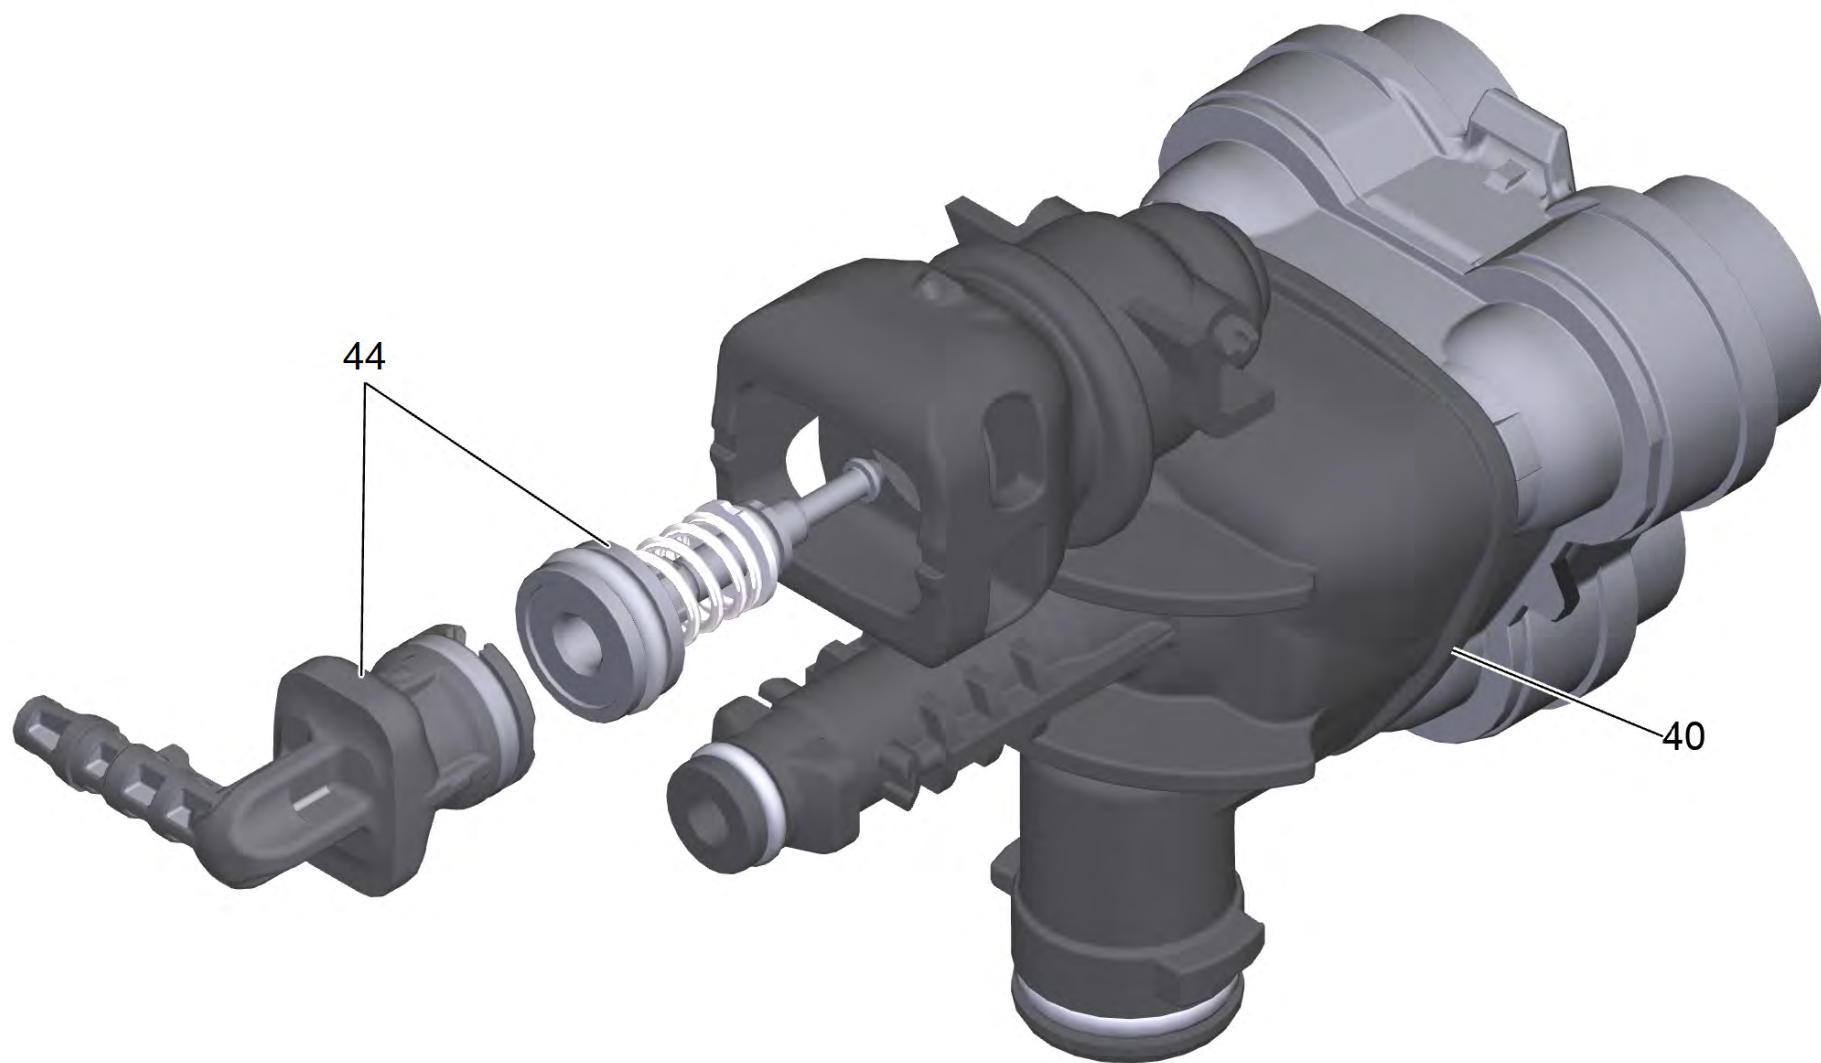

OC 6-18 \*INT (1.328-500.0)

POS	Артикульный №	Описание	Количество
1		КР 2/2-N-G2/4-PMDC (18V)	1
7	4.760-199.3	Струйная трубка крл. КНВ 5	1
		<b>Текст позиции2:</b> 13205500	
8	4.760-238.3	QC широкополосная струя Handheld	1
9	4.760-829.0	Адаптер комплектный OC 6-18	1
10	4.775-497.3	Пистолет КМВ 6-18	1
		<b>Текст позиции2:</b> 13205500	
13	6.397-720.0	Medium pressure hose 2,5MPa/4 40°C QCS B	1
		<b>Текст позиции2:</b> 13205500	
84	6.684-394.3	PCB с кабель КМВ	1
85	6.661-042.0	Кабель с дроссель со стержневым сердечником	1
101	4.101-128.0	Корпус в сб.	1
103	4.101-129.0	Ручка в сб.	1
104	5.387-620.0	Предупредительная надпись новый	1
		<b>Текст позиции2:</b> 13205500	
107	5.039-517.0	Держатель пистолет OC 6-18	1
108	5.039-518.0	Держатель струйная трубка OC 6-18	1
110	9.086-221.0	Винт ATF 4.1x22	12
		<b>Текст позиции2:</b> 13205500	
113	6.465-031.0	Соединительный элемент 3/4	1
160	4.067-002.3	Корпус держатель комплектный Battery Rai	1

20 Головка насоса в сб. КР-2/2-N (4.551-351.3)

---

POS	Артикульный №	Описание	Количество
41	4.551-350.3	Головка цилиндра КР-2/2-N (127+StK/St-90	1
42	5.051-384.0	Деталь из листового металла 4-fach	1
43		Прямолинейная направляющая комплектный ч	1