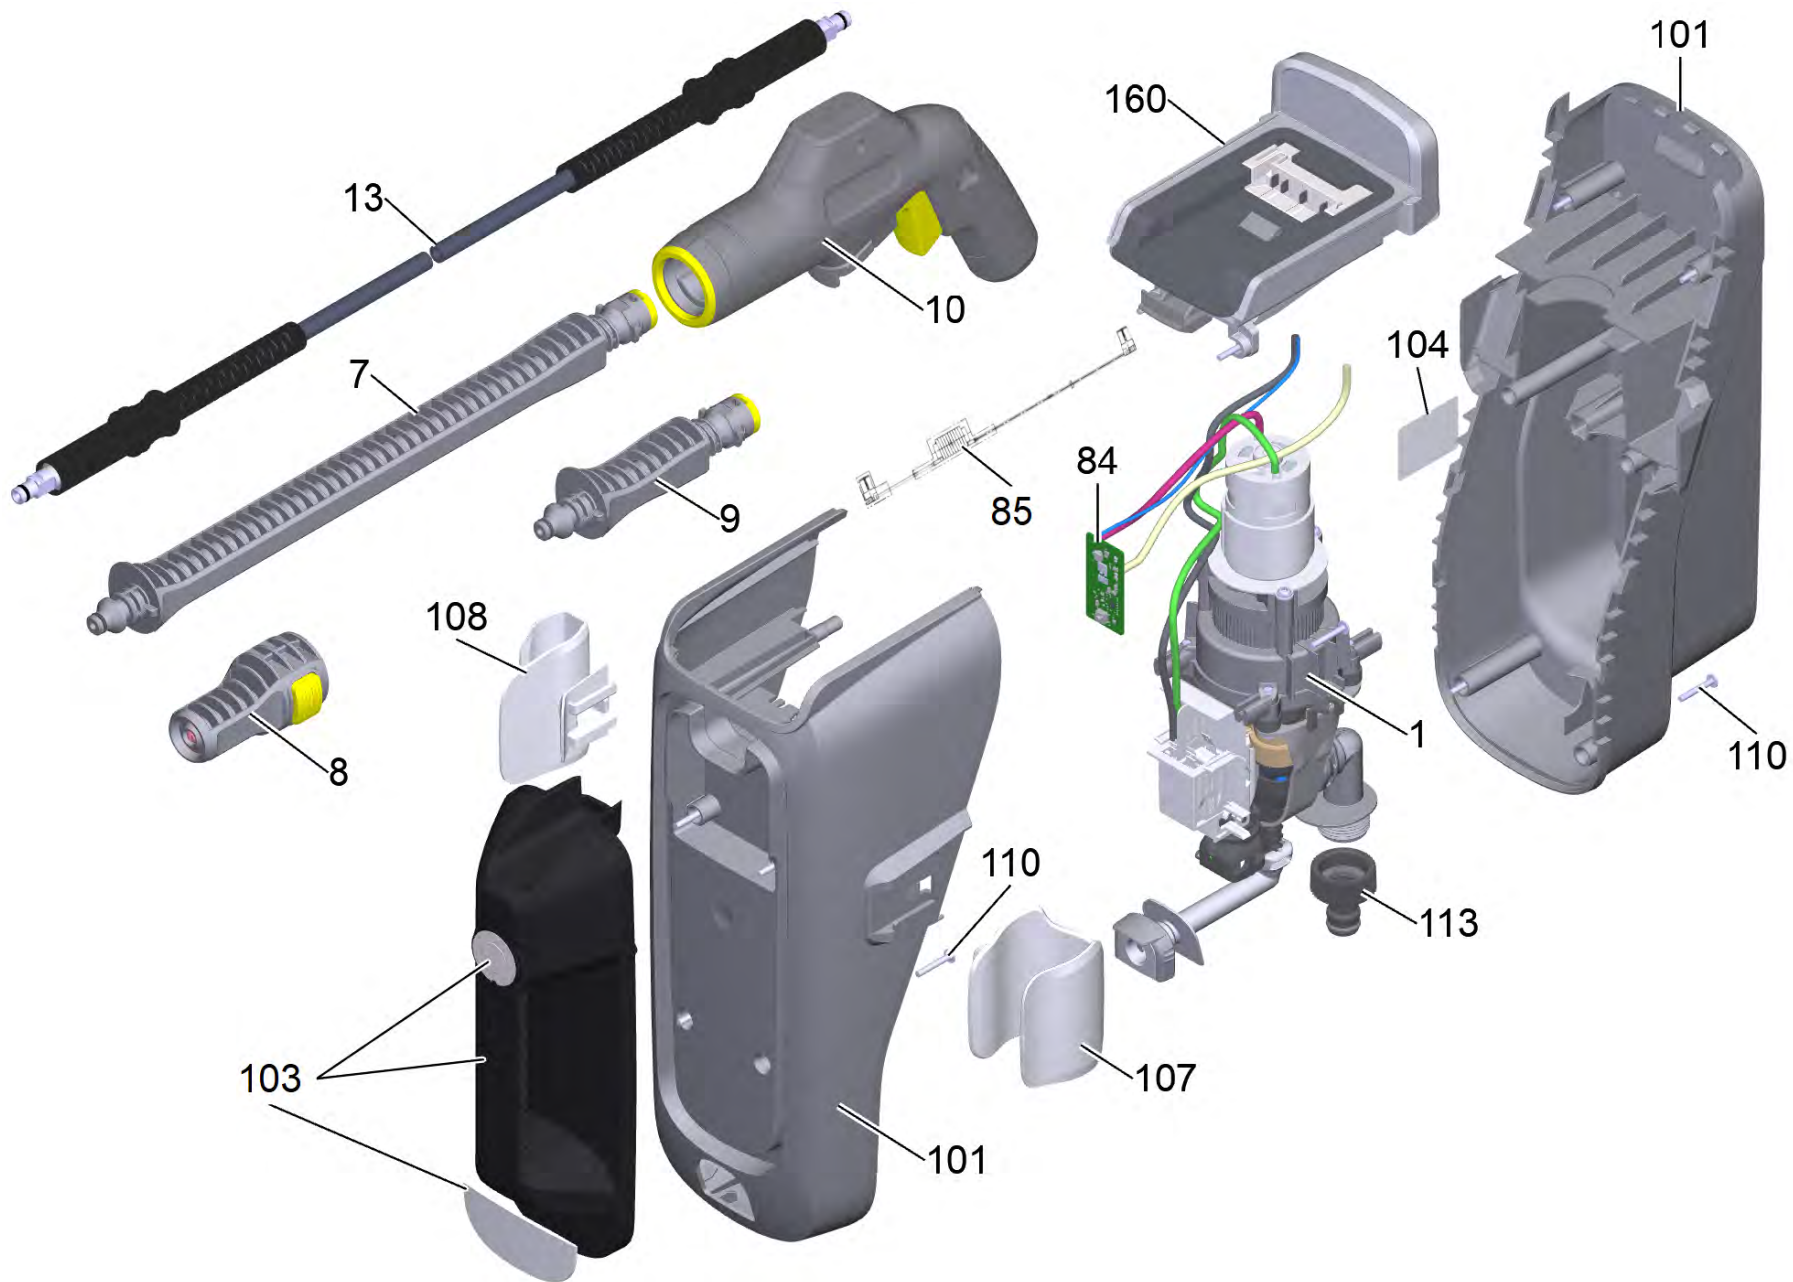

## Содержание

---

ОС 6-18 *INT (1.328-500.0)	3
1 КР 2/2-N-G2/4-PMDC (18V)	5
20 Головка насоса в сб. КР-2/2-N (4.551-351.3)	7
41 Головка цилиндра КР-2/2-N (127+StK/St-90 (4.551-350.3)	9
40 Головка цилиндра КР-2/2-N	11
44 Набор запасных частей распределительный золотник с пробка (4.100-726.0)	12
2 Пробка моеющее средство комплектный RV 90 (4.443-039.3)	13
43 Прямолинейная направляющая комплектный ч	14
30 Отвод высокого давления в сб. (4.101-126.0)	16
40 Крышка с присосами в сб. (4.101-127.0)	17
7 Струйная трубка крл. КНВ 5 (4.760-199.3)	18
901 Заглушка комплектный для замены (4.100-630.0)	20
10 Пистолет КМВ 6-18 (4.775-497.3)	22
13 Medium pressure hose 2,5MPa/4 40°C QCS B (6.397-720.0)	23

OC 6-18 \*INT (1.328-500.0)

POS	Артикульный №	Описание	Количество
1		КР 2/2-N-G2/4-PMDC (18V)	1
7	4.760-199.3	Струйная трубка крл. КНВ 5	1
		<b>Текст позиции2:</b> 13205500	
8	4.760-238.3	QC широкополосная струя Handheld	1
9	4.760-829.0	Адаптер комплектный OC 6-18	1
10	4.775-497.3	Пистолет КМВ 6-18	1
		<b>Текст позиции2:</b> 13205500	
13	6.397-720.0	Medium pressure hose 2,5MPa/4 40°C QCS B	1
		<b>Текст позиции2:</b> 13205500	
84	6.684-394.3	PCB с кабель КМВ	1
85	6.661-042.0	Кабель с дроссель со стержневым сердечником	1
101	4.101-128.0	Корпус в сб.	1
103	4.101-129.0	Ручка в сб.	1
104	5.387-620.0	Предупредительная надпись новый	1
		<b>Текст позиции2:</b> 13205500	
107	5.039-517.0	Держатель пистолет OC 6-18	1
108	5.039-518.0	Держатель струйная трубка OC 6-18	1
110	9.086-221.0	Винт ATF 4.1x22	12
		<b>Текст позиции2:</b> 13205500	
113	6.465-031.0	Соединительный элемент 3/4	1
160	4.067-002.3	Корпус держатель комплектный Battery Rai	1