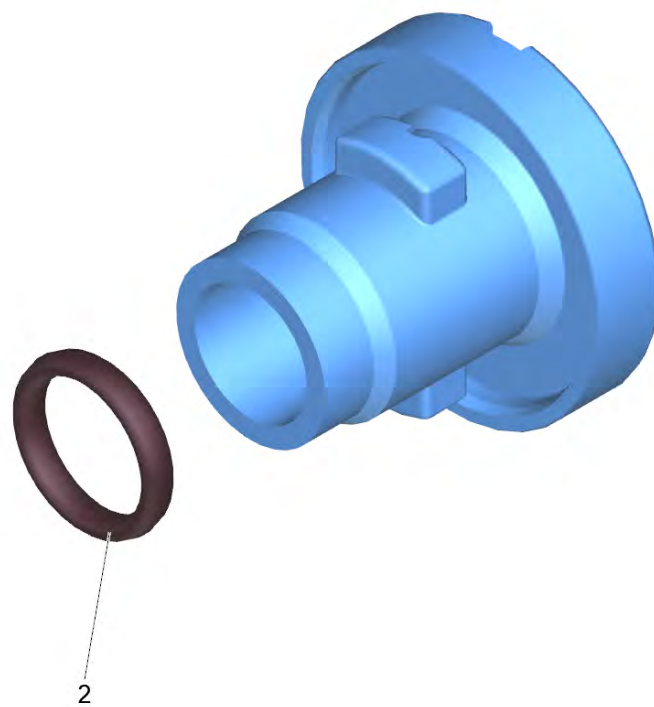

#### 43 Прямолинейная направляющая комплектный ч

---

POS	Артикульный №	Описание	Количество
61	5.062-412.0	Прямолинейная направляющая V2 Ratio V	1
63	2.885-398.0	Набор поршней с пружиной	3
64	6.365-581.3	Кольцо с проточкой 12x18x4/6 NBR 75 Shore A	3
67	6.362-826.0	Уплотнительное кольцо 61,6x2,62 NBR 70	1

30 Отвод высокого давления в сб. (4.101-126.0)

---

POS	Артикульный №	Описание	Количество
1	5.038-552.0	Скоба ОС 6-18	1

---

40 Крышка с присосами в сб. (4.101-127.0)

---

<b>POS</b>	<b>Артикульный №</b>	<b>Описание</b>	<b>Количество</b>
1	5.731-004.0	Фильтр мелкой очистки короткий (2015/17)	1
2	6.362-427.0	Кольцо круглого сечения 15,0 x 2,0	1

7 Струйная трубка крл. КНВ 5 (4.760-199.3)

---

<b>POS</b>	<b>Артикульный №</b>	<b>Описание</b>	<b>Количество</b>
901	4.100-630.0	Заглушка комплектный для замены	1
902	6.362-642.0	Кольцо круглого сечения диам. 7,65 x 1,7	1