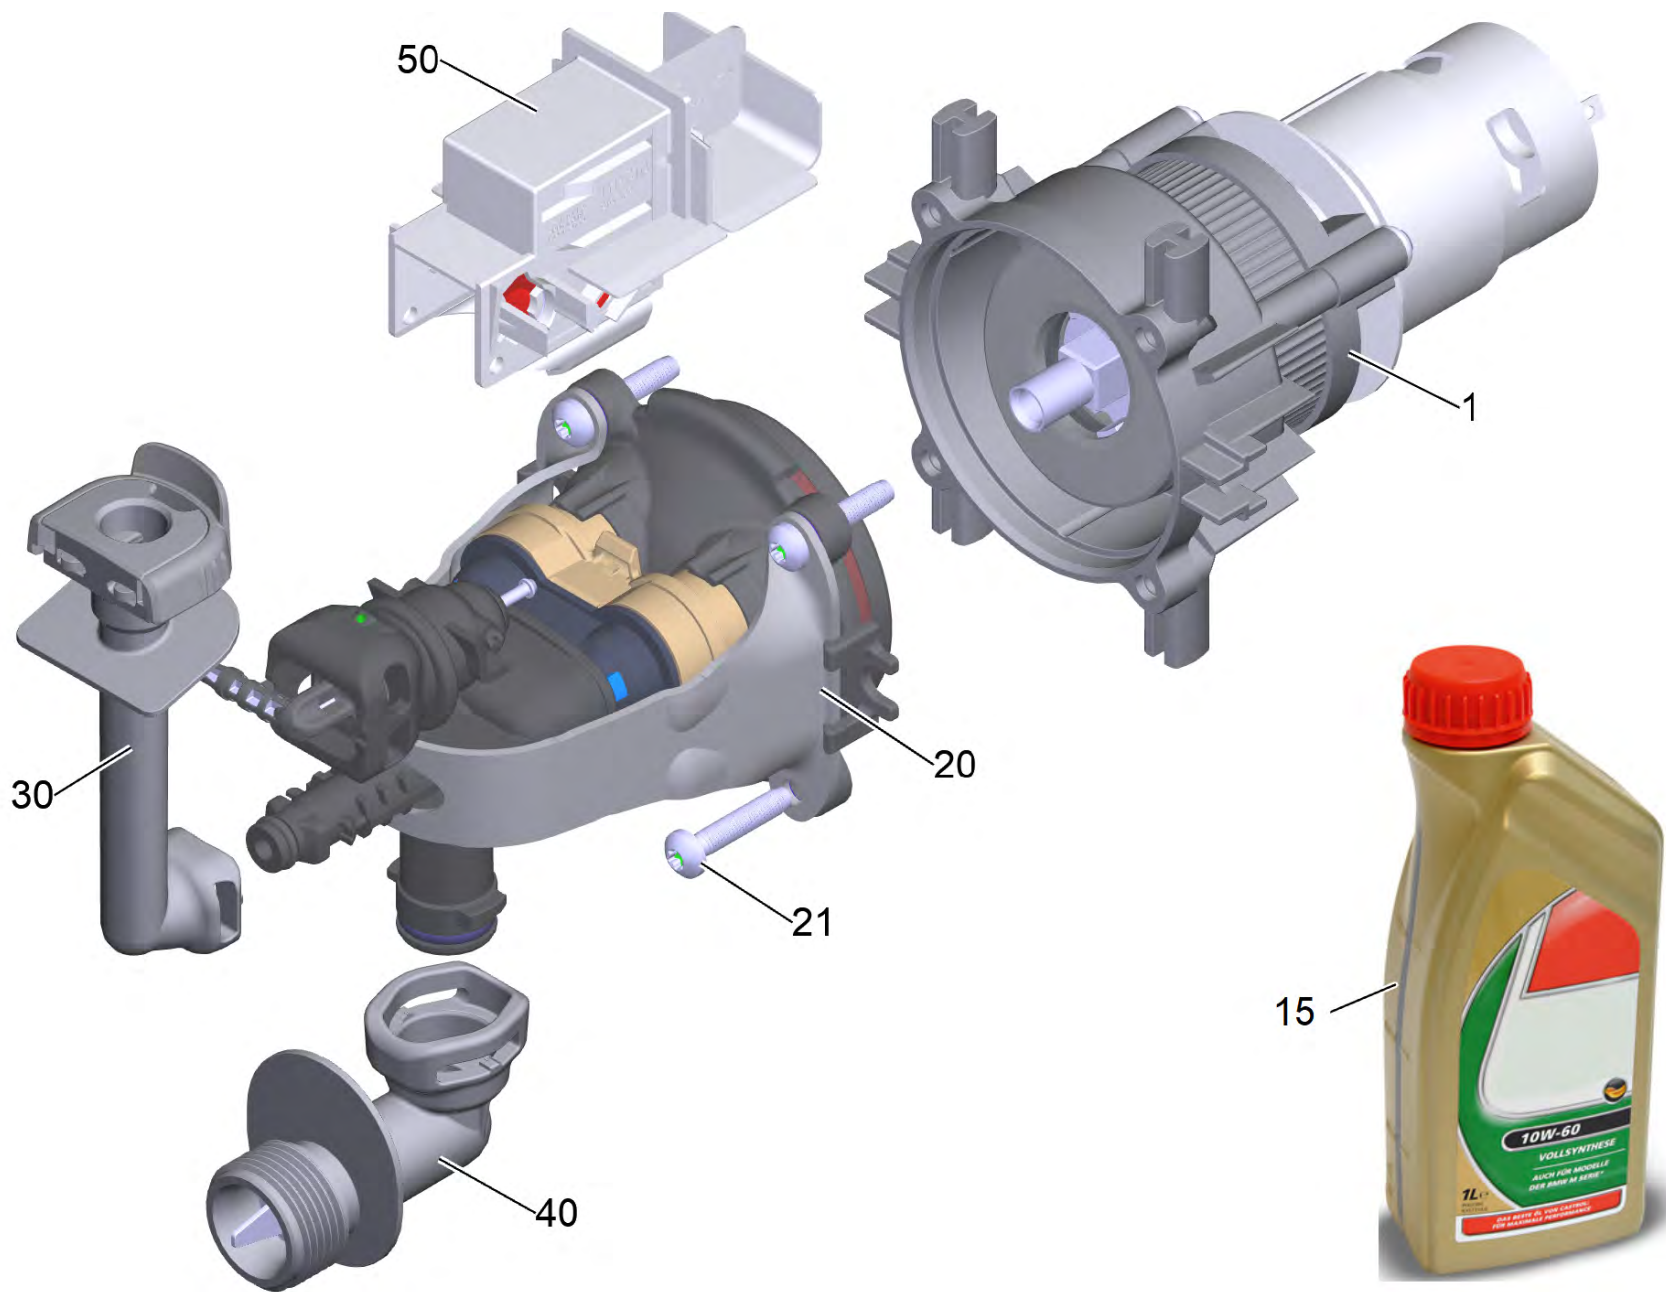

## Содержание

---

ОС 6-18 *INT (1.328-500.0)	3
1 КР 2/2-N-G2/4-PMDC (18V)	5
20 Головка насоса в сб. КР-2/2-N (4.551-351.3)	7
41 Головка цилиндра КР-2/2-N (127+StK/St-90 (4.551-350.3)	9
40 Головка цилиндра КР-2/2-N	11
44 Набор запасных частей распределительный золотник с пробка (4.100-726.0)	12
2 Пробка моеющее средство комплектный RV 90 (4.443-039.3)	13
43 Прямолинейная направляющая комплектный ч	14
30 Отвод высокого давления в сб. (4.101-126.0)	16
40 Крышка с присосами в сб. (4.101-127.0)	17
7 Струйная трубка крл. КНВ 5 (4.760-199.3)	18
901 Заглушка комплектный для замены (4.100-630.0)	20
10 Пистолет КМВ 6-18 (4.775-497.3)	22
13 Medium pressure hose 2,5MPa/4 40°C QCS B (6.397-720.0)	23

OC 6-18 \*INT (1.328-500.0)

POS	Артикульный №	Описание	Количество
1		КР 2/2-N-G2/4-PMDC (18V)	1
7	4.760-199.3	Струйная трубка крл. КНВ 5	1
		<b>Текст позиции2:</b> 13205500	
8	4.760-238.3	QC широкополосная струя Handheld	1
9	4.760-829.0	Адаптер комплектный OC 6-18	1
10	4.775-497.3	Пистолет КМВ 6-18	1
		<b>Текст позиции2:</b> 13205500	
13	6.397-720.0	Medium pressure hose 2,5MPa/4 40°C QCS B	1
		<b>Текст позиции2:</b> 13205500	
84	6.684-394.3	PCB с кабель КМВ	1
85	6.661-042.0	Кабель с дроссель со стержневым сердечником	1
101	4.101-128.0	Корпус в сб.	1
103	4.101-129.0	Ручка в сб.	1
104	5.387-620.0	Предупредительная надпись новый	1
		<b>Текст позиции2:</b> 13205500	
107	5.039-517.0	Держатель пистолет OC 6-18	1
108	5.039-518.0	Держатель струйная трубка OC 6-18	1
110	9.086-221.0	Винт ATF 4.1x22	12
		<b>Текст позиции2:</b> 13205500	
113	6.465-031.0	Соединительный элемент 3/4	1
160	4.067-002.3	Корпус держатель комплектный Battery Rai	1