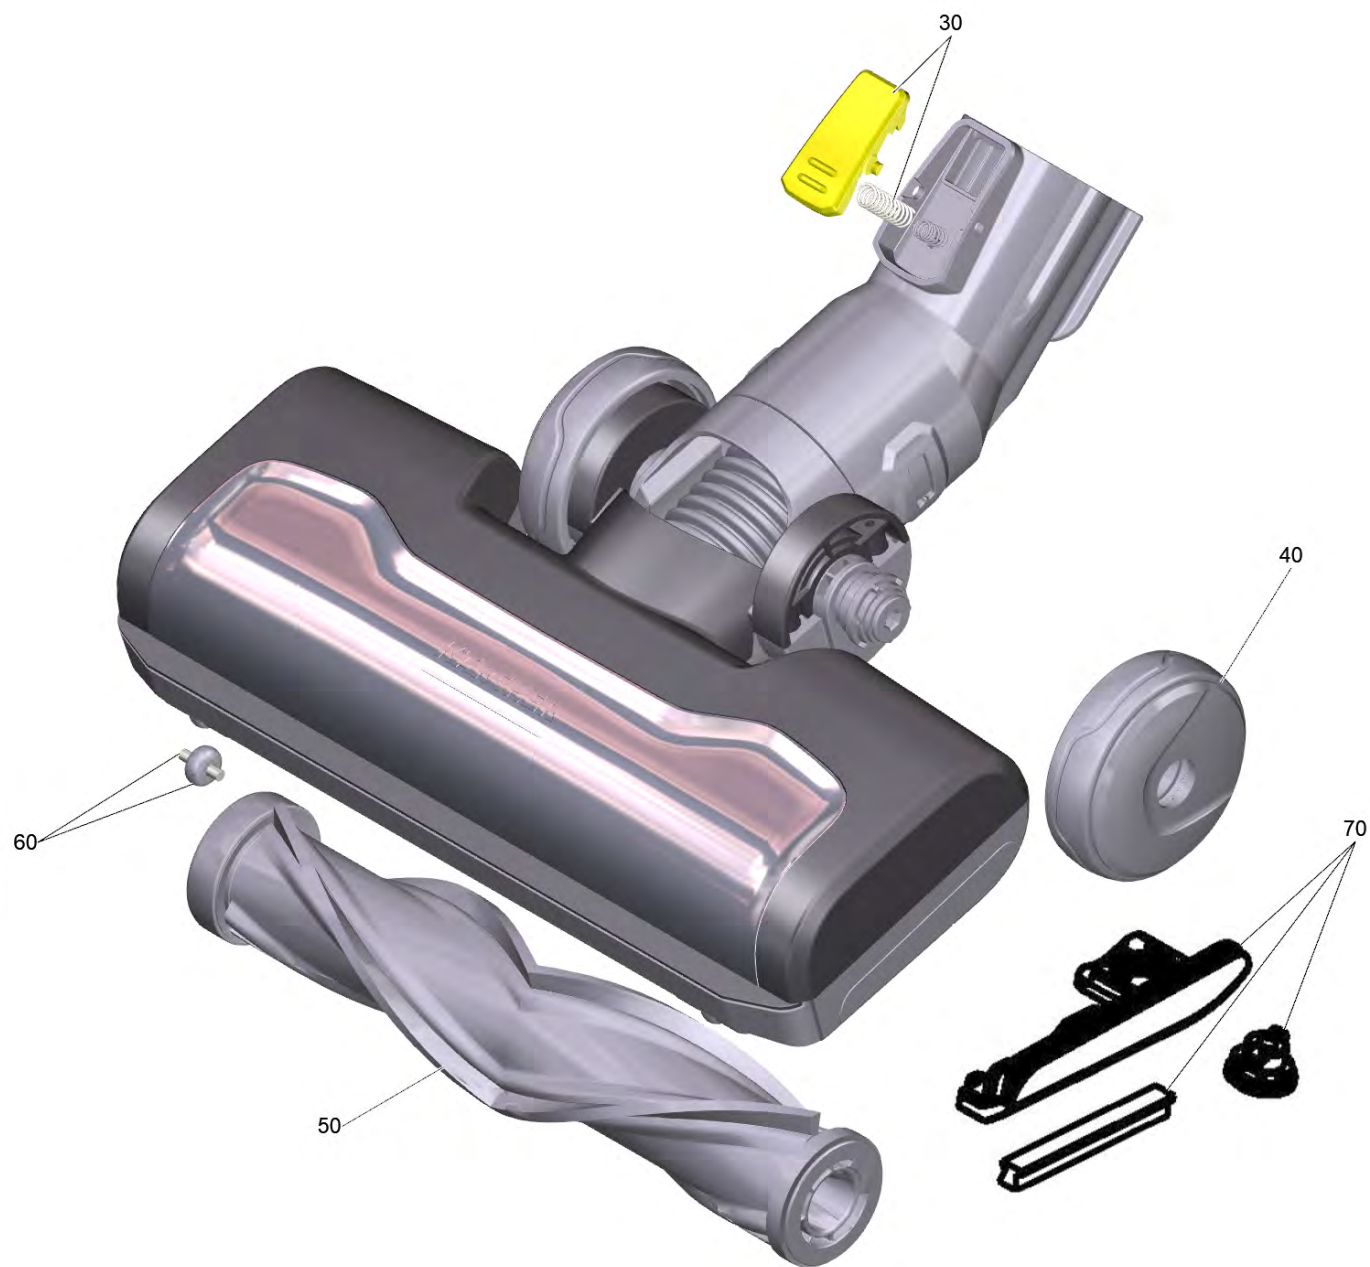

Список запасных частей

(1.198-750.0) VC 7 Signature Line *EU

Содержание

VC 7 Signature Line *EU (1.198-750.0)	3
15 Форсунка для пола (9.754-740.0)	5
16 Всасывающая трубка, металл (9.754-739.0)	7
20 Handheld комплектный Signature Line (4.198-002.0)	9
30 Пылесборник станция VC 7 (9.754-863.0)	11

VC 7 Signature Line *EU (1.198-750.0)

POS	Артикульный №	Описание	Количество
5	2.863-086.0	Аккумулятор упакованный VC 25.2/25 (EVE) TEK weiss	1
10	9.754-720.0	Кисточка для смахивания пыли 2 in 1	1
11	9.769-118.0	Насадка для щелей	1
13	2.863-319.0	Фильтр Air Inlet	1
14	2.863-321.0	Инструмент для очистки фильтра	1
15	9.754-740.0	Форсунка для пола	1
16	9.754-739.0	Всасывающая трубка, металл	1
18	9.754-749.0	Настенное крепление с зарядная станция	1
20	4.198-002.0	Handheld комплектный Signature Line	1
25	2.863-090.0	Турбощетка	1
26	6.198-003.0	Кисточка для очистки мебели 2in1	1
30	9.754-741.0	Зарядное устройство	1
40	2.863-318.0	Фильтр HEPA	1

15 Форсунка для пола (9.754-740.0)

POS	Артикульный №	Описание	Количество
30	9.769-079.0	Кнопка трубы	1
40	9.754-708.0	Заднее колесо 2К	1
50	9.769-549.0	Щетка FB1676B	1
60	9.769-545.0	Набор запасных частей колесо вал	2
70	9.769-550.0	Набор запасных частей размыкатель кнопка	1

16 Всасывающая трубка, металл (9.754-739.0)

POS	Артикульный №	Описание	Количество
10	9.769-079.0	Кнопка трубы	1
20	9.769-566.0	Пружина	1

20 Handheld комплектный Signature Line (4.198-002.0)

POS	Артикульный №	Описание	Количество
3	9.754-706.0	Поручень задний крышка 2К	1
5	9.765-994.0	Кузов размыкатель	1
10	9.769-548.0	Набор запасных частей фильтр	1
30	9.754-863.0	Пылесборник станция VC 7	1