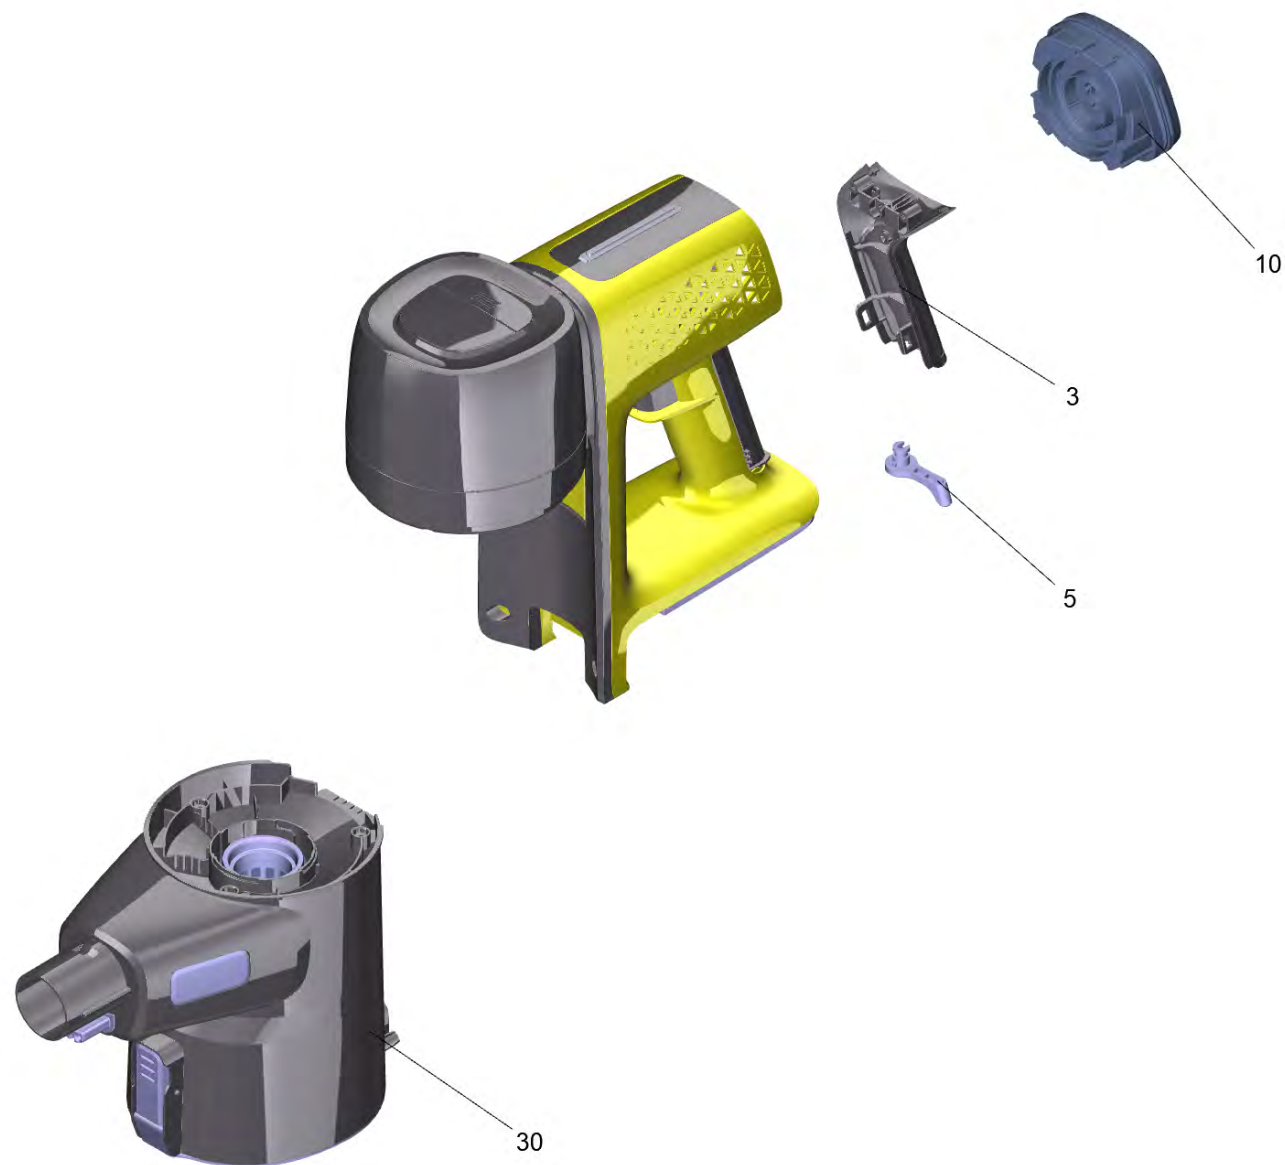

20 Handheld комплектный Signature Line (4.198-002.0)

POS	Артикульный №	Описание	Количество
3	9.754-706.0	Поручень задний крышка 2К	1
5	9.765-994.0	Кузов размыкатель	1
10	9.769-548.0	Набор запасных частей фильтр	1
30	9.754-863.0	Пылесборник станция VC 7	1