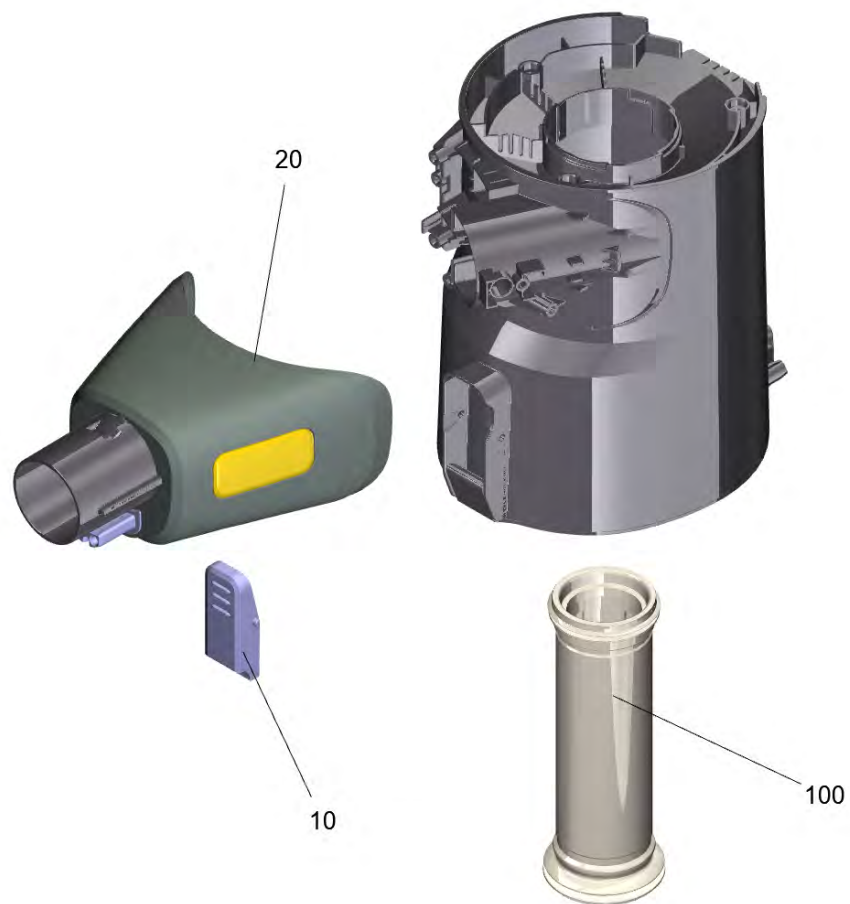

30 Пылесборник станция VC 7 (9.754-863.0)

POS	Артикульный №	Описание	Количество
10	9.769-022.0	Пол разрешение кнопка	1
20	2.884-361.0	Набор запасных частей пылесборник	1
100	2.863-319.0	Фильтр Air Inlet	1