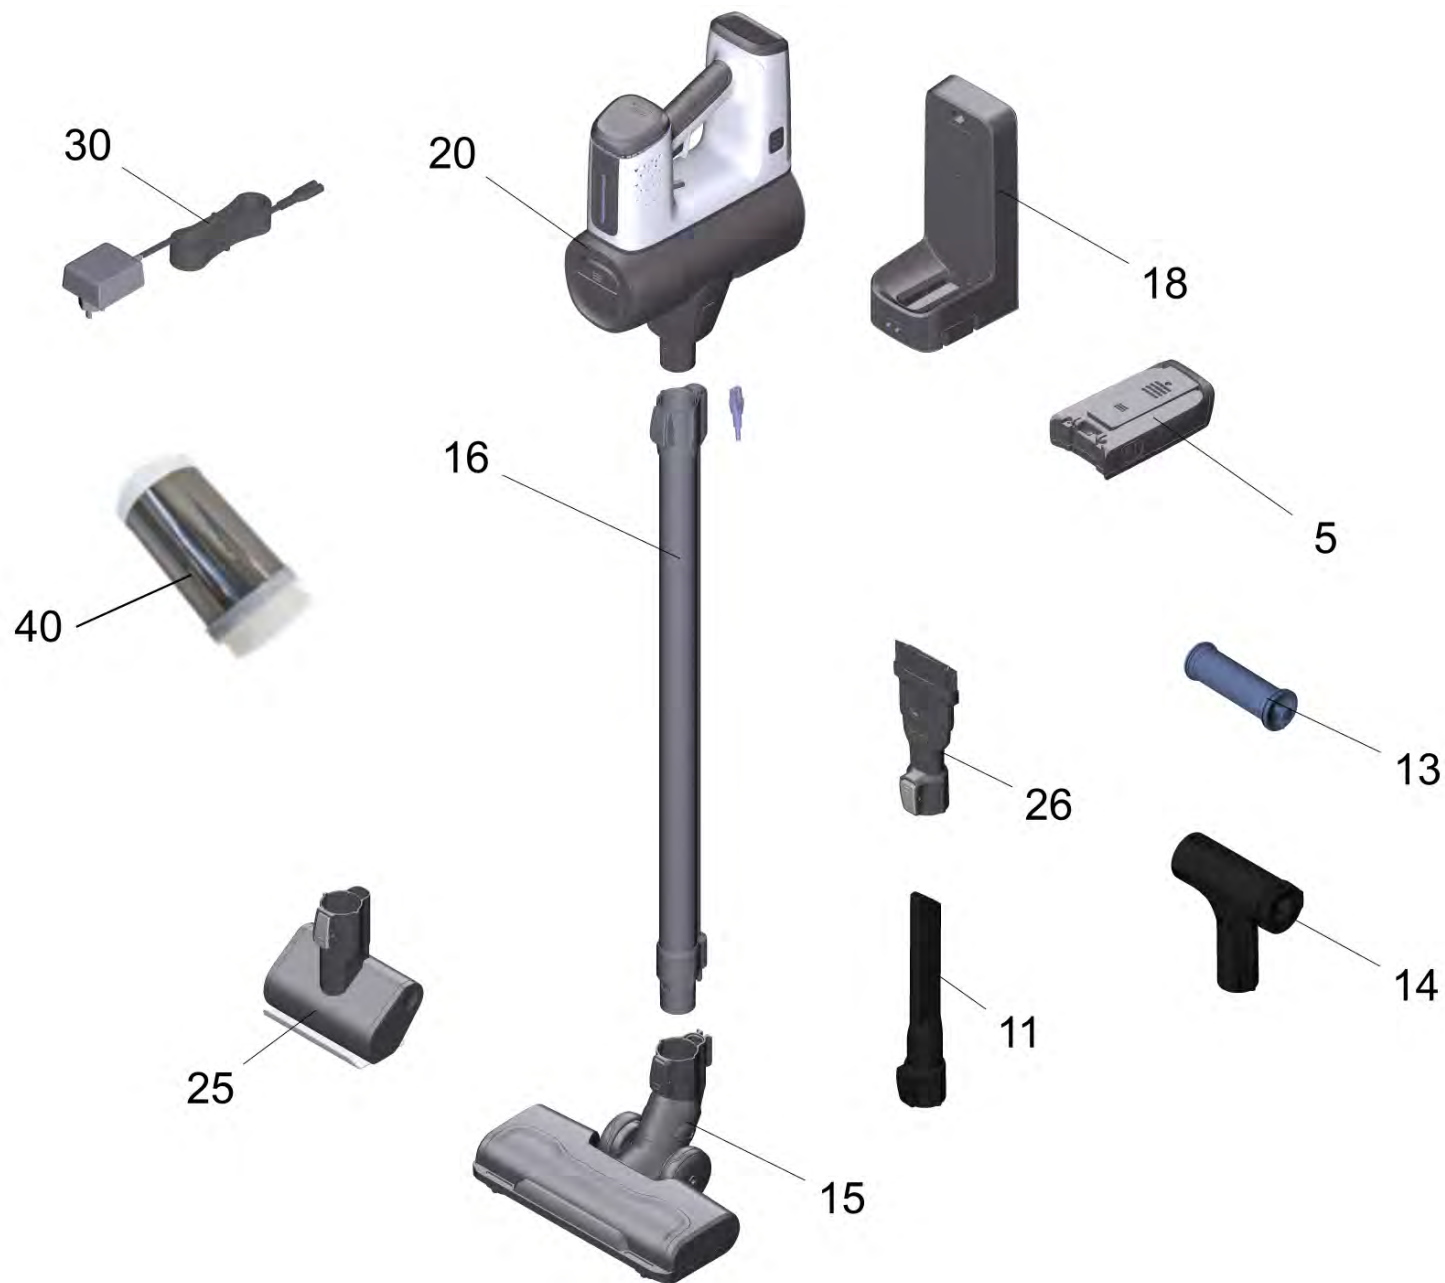

Список запасных частей

(1.198-750.0) VC 7 Signature Line *EU

Содержание

VC 7 Signature Line *EU (1.198-750.0)	3
15 Форсунка для пола (9.754-740.0)	5
16 Всасывающая трубка, металл (9.754-739.0)	7
20 Handheld комплектный Signature Line (4.198-002.0)	9
30 Пылесборник станция VC 7 (9.754-863.0)	11

VC 7 Signature Line *EU (1.198-750.0)

POS	Артикульный №	Описание	Количество
5	2.863-086.0	Аккумулятор упакованный VC 25.2/25 (EVE) TEK weiss	1
10	9.754-720.0	Кисточка для смахивания пыли 2 in 1	1
11	9.769-118.0	Насадка для щелей	1
13	2.863-319.0	Фильтр Air Inlet	1
14	2.863-321.0	Инструмент для очистки фильтра	1
15	9.754-740.0	Форсунка для пола	1
16	9.754-739.0	Всасывающая трубка, металл	1
18	9.754-749.0	Настенное крепление с зарядная станция	1
20	4.198-002.0	Handheld комплектный Signature Line	1
25	2.863-090.0	Турбощетка	1
26	6.198-003.0	Кисточка для очистки мебели 2in1	1
30	9.754-741.0	Зарядное устройство	1
40	2.863-318.0	Фильтр HEPA	1

15 Форсунка для пола (9.754-740.0)

POS	Артикульный №	Описание	Количество
30	9.769-079.0	Кнопка трубы	1
40	9.754-708.0	Заднее колесо 2К	1
50	9.769-549.0	Щетка FB1676B	1
60	9.769-545.0	Набор запасных частей колесо вал	2
70	9.769-550.0	Набор запасных частей размыкатель кнопка	1

16 Всасывающая трубка, металл (9.754-739.0)

POS	Артикульный №	Описание	Количество
10	9.769-079.0	Кнопка трубы	1
20	9.769-566.0	Пружина	1

20 Handheld комплектный Signature Line (4.198-002.0)

POS	Артикульный №	Описание	Количество
3	9.754-706.0	Поручень задний крышка 2К	1
5	9.765-994.0	Кузов размыкатель	1
10	9.769-548.0	Набор запасных частей фильтр	1
30	9.754-863.0	Пылесборник станция VC 7	1