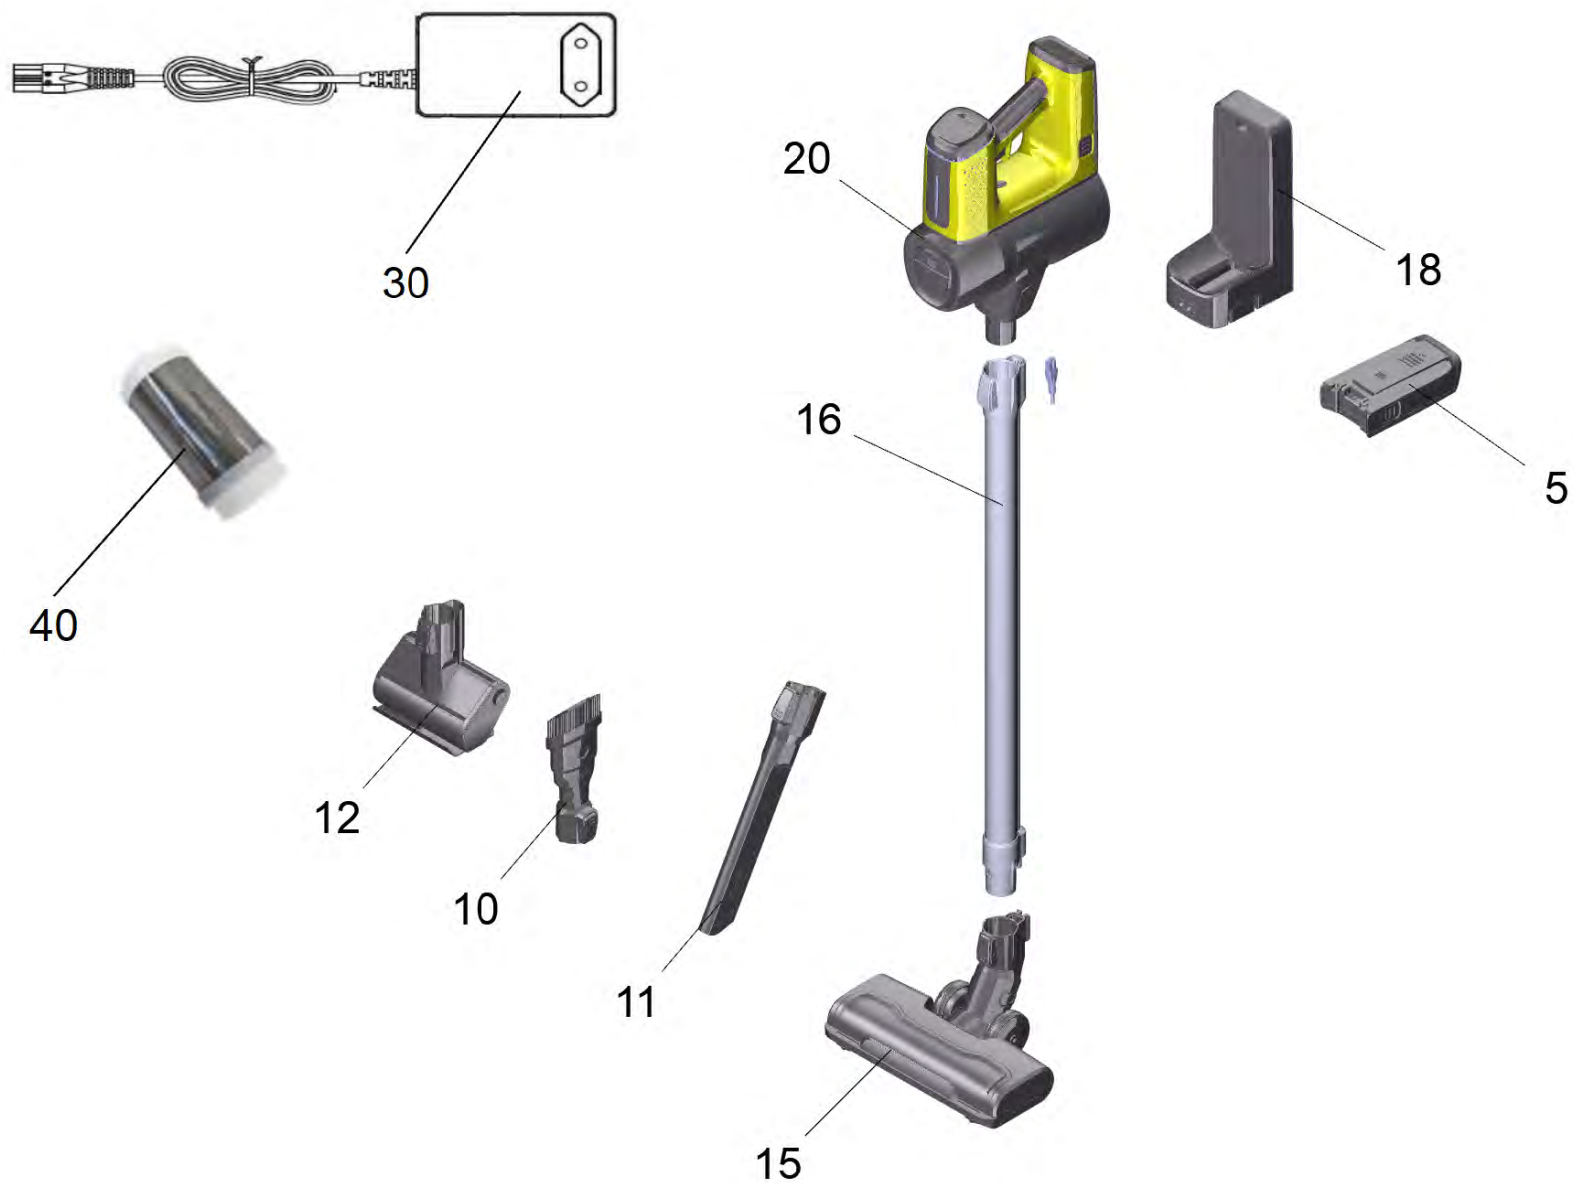

Список запасных частей

(1.198-714.0) VC 7 Cordless yourMax Extra *EU

Содержание

VC 7 Cordless yourMax Extra *EU (1.198-714.0)	3
15 Форсунка для пола (9.754-740.0)	5
16 Всасывающая трубка, металл (9.754-739.0)	7
20 Handheld в сб. белый VC 7 (4.198-000.0)	9
30 Пылесборник станция VC 7 (9.754-863.0)	11

VC 7 Cordless yourMax Extra *EU (1.198-714.0)

POS	Артикульный №	Описание	Количество
10	6.198-003.0	Кисточка для очистки мебели 2in1	1
11	6.198-004.0	Насадка для щелей LED	1
12	2.863-090.0	Турбощетка	1
15	9.754-740.0	Форсунка для пола	1
16	9.754-739.0	Всасывающая трубка, металл	1
18	9.754-749.0	Настенное крепление с зарядная станция	1
19	9.769-018.0	Опорная стойка VC Best	1
20	4.198-000.0	Handheld в сб. белый VC 7	1
30	9.754-741.0	Зарядное устройство	1
40	2.863-318.0	Фильтр HEPA	1

15 Форсунка для пола (9.754-740.0)

POS	Артикульный №	Описание	Количество
30	9.769-079.0	Кнопка трубы	1
40	9.754-708.0	Заднее колесо 2К	1
50	9.769-549.0	Щетка FB1676B	1
60	9.769-545.0	Набор запасных частей колесо вал	2
70	9.769-550.0	Набор запасных частей размыкатель кнопка	1

16 Всасывающая трубка, металл (9.754-739.0)

POS	Артикульный №	Описание	Количество
10	9.769-079.0	Кнопка трубы	1
20	9.769-566.0	Пружина	1

20 Handheld в сб. белый VC 7 (4.198-000.0)

POS	Артикульный №	Описание	Количество
3	9.754-706.0	Поручень задний крышка 2К	1
5	9.765-994.0	Кузов размыкатель	1
10	9.769-548.0	Набор запасных частей фильтр	1
30	9.754-863.0	Пылесборник станция VC 7	1