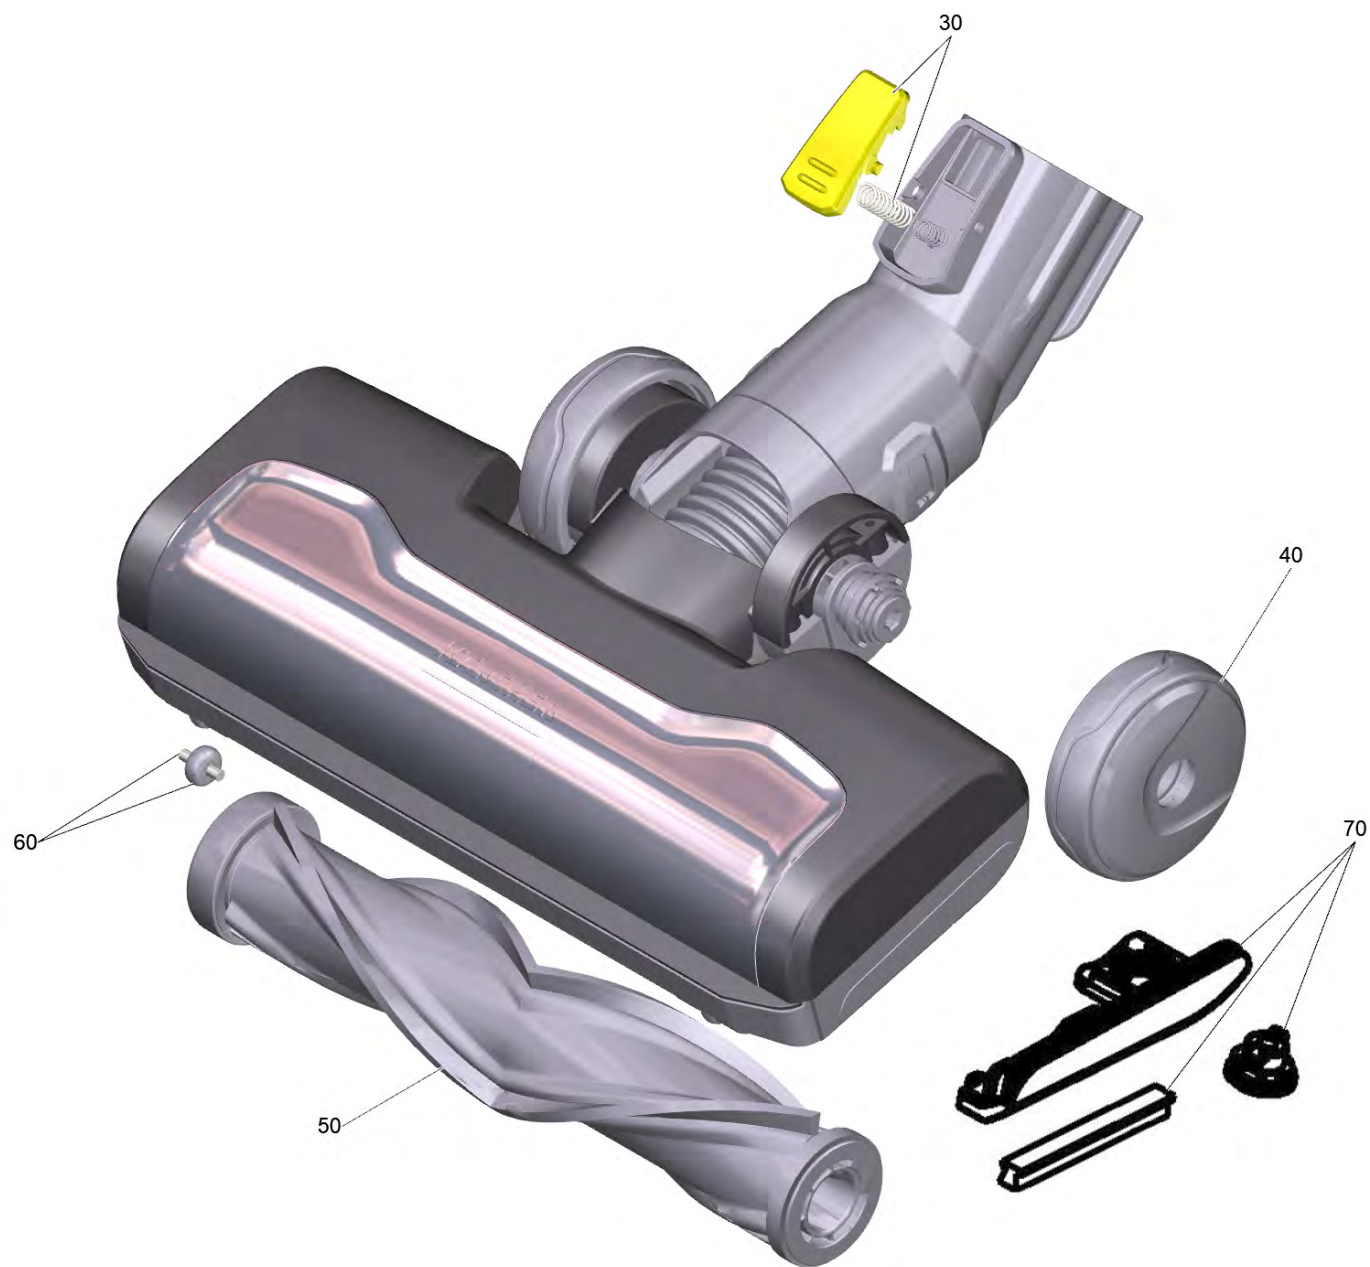

Список запасных частей

(1.198-714.0) VC 7 Cordless yourMax Extra *EU

Содержание

VC 7 Cordless yourMax Extra *EU (1.198-714.0)	3
15 Форсунка для пола (9.754-740.0)	5
16 Всасывающая трубка, металл (9.754-739.0)	7
20 Handheld в сб. белый VC 7 (4.198-000.0)	9
30 Пылесборник станция VC 7 (9.754-863.0)	11

VC 7 Cordless yourMax Extra *EU (1.198-714.0)

POS	Артикульный №	Описание	Количество
10	6.198-003.0	Кисточка для очистки мебели 2in1	1
11	6.198-004.0	Насадка для щелей LED	1
12	2.863-090.0	Турбощетка	1
15	9.754-740.0	Форсунка для пола	1
16	9.754-739.0	Всасывающая трубка, металл	1
18	9.754-749.0	Настенное крепление с зарядная станция	1
19	9.769-018.0	Опорная стойка VC Best	1
20	4.198-000.0	Handheld в сб. белый VC 7	1
30	9.754-741.0	Зарядное устройство	1
40	2.863-318.0	Фильтр HEPA	1

15 Форсунка для пола (9.754-740.0)

POS	Артикульный №	Описание	Количество
30	9.769-079.0	Кнопка трубы	1
40	9.754-708.0	Заднее колесо 2К	1
50	9.769-549.0	Щетка FB1676B	1
60	9.769-545.0	Набор запасных частей колесо вал	2
70	9.769-550.0	Набор запасных частей размыкатель кнопка	1

16 Всасывающая трубка, металл (9.754-739.0)

POS	Артикульный №	Описание	Количество
10	9.769-079.0	Кнопка трубы	1
20	9.769-566.0	Пружина	1

20 Handheld в сб. белый VC 7 (4.198-000.0)

POS	Артикульный №	Описание	Количество
3	9.754-706.0	Поручень задний крышка 2К	1
5	9.765-994.0	Кузов размыкатель	1
10	9.769-548.0	Набор запасных частей фильтр	1
30	9.754-863.0	Пылесборник станция VC 7	1