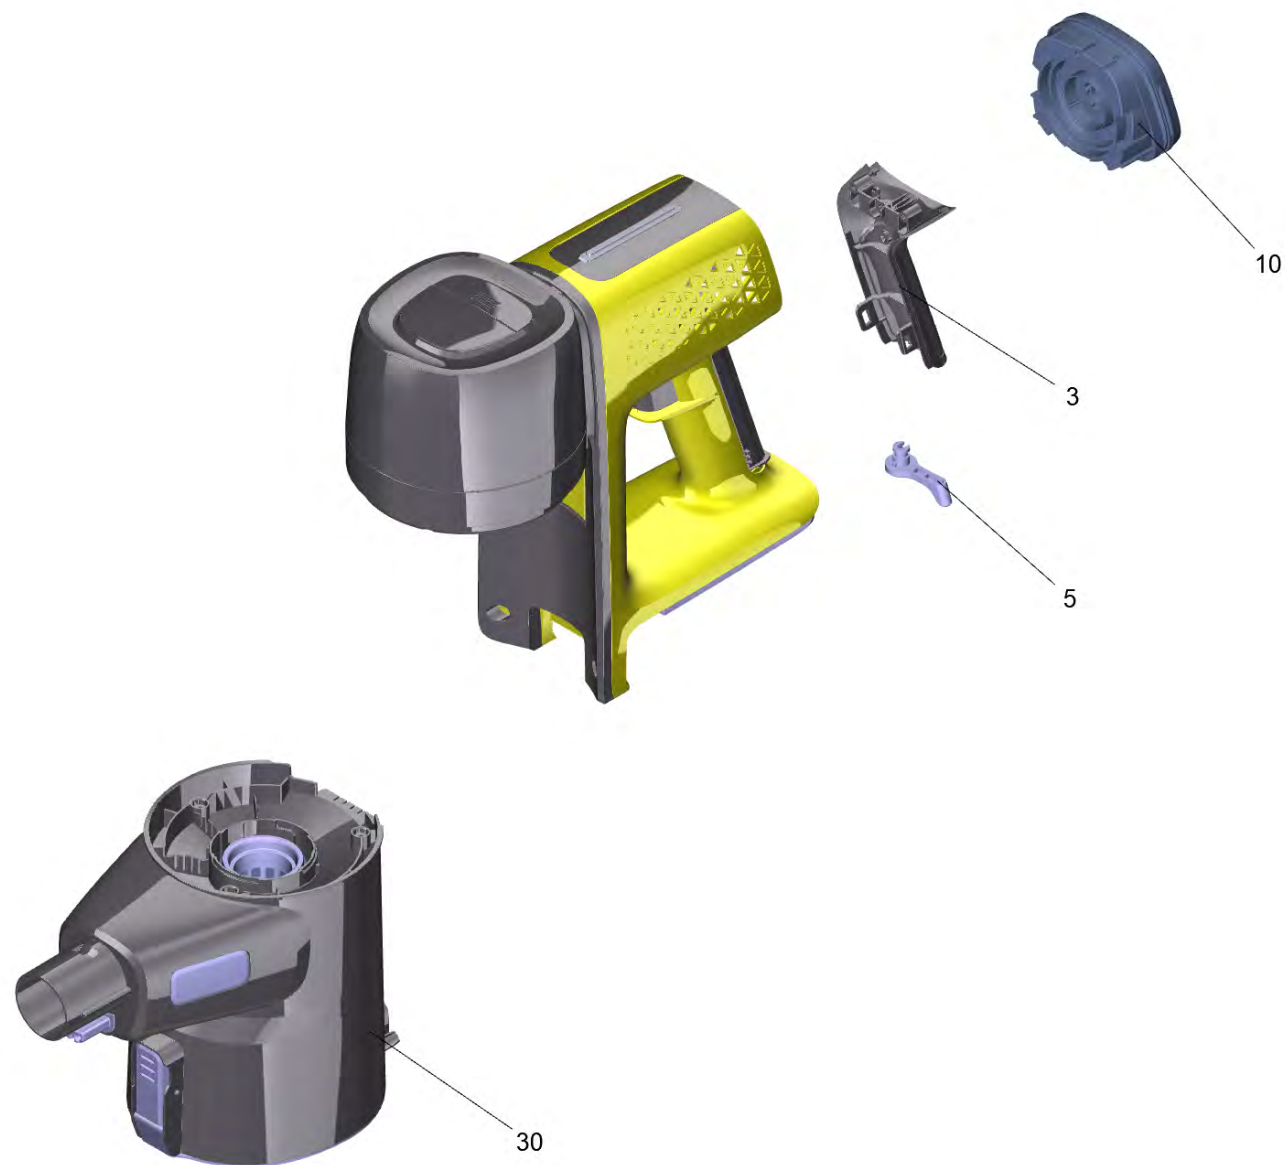

Список запасных частей

(1.198-714.0) VC 7 Cordless yourMax Extra *EU

Содержание

VC 7 Cordless yourMax Extra *EU (1.198-714.0)	3
15 Форсунка для пола (9.754-740.0)	5
16 Всасывающая трубка, металл (9.754-739.0)	7
20 Handheld в сб. белый VC 7 (4.198-000.0)	9
30 Пылесборник станция VC 7 (9.754-863.0)	11

VC 7 Cordless yourMax Extra *EU (1.198-714.0)

POS	Артикульный №	Описание	Количество
10	6.198-003.0	Кисточка для очистки мебели 2in1	1
11	6.198-004.0	Насадка для щелей LED	1
12	2.863-090.0	Турбощетка	1
15	9.754-740.0	Форсунка для пола	1
16	9.754-739.0	Всасывающая трубка, металл	1
18	9.754-749.0	Настенное крепление с зарядная станция	1
19	9.769-018.0	Опорная стойка VC Best	1
20	4.198-000.0	Handheld в сб. белый VC 7	1
30	9.754-741.0	Зарядное устройство	1
40	2.863-318.0	Фильтр HEPA	1

15 Форсунка для пола (9.754-740.0)

POS	Артикульный №	Описание	Количество
30	9.769-079.0	Кнопка трубы	1
40	9.754-708.0	Заднее колесо 2К	1
50	9.769-549.0	Щетка FB1676B	1
60	9.769-545.0	Набор запасных частей колесо вал	2
70	9.769-550.0	Набор запасных частей размыкатель кнопка	1

16 Всасывающая трубка, металл (9.754-739.0)

POS	Артикульный №	Описание	Количество
10	9.769-079.0	Кнопка трубы	1
20	9.769-566.0	Пружина	1

20 Handheld в сб. белый VC 7 (4.198-000.0)

POS	Артикульный №	Описание	Количество
3	9.754-706.0	Поручень задний крышка 2К	1
5	9.765-994.0	Кузов размыкатель	1
10	9.769-548.0	Набор запасных частей фильтр	1
30	9.754-863.0	Пылесборник станция VC 7	1