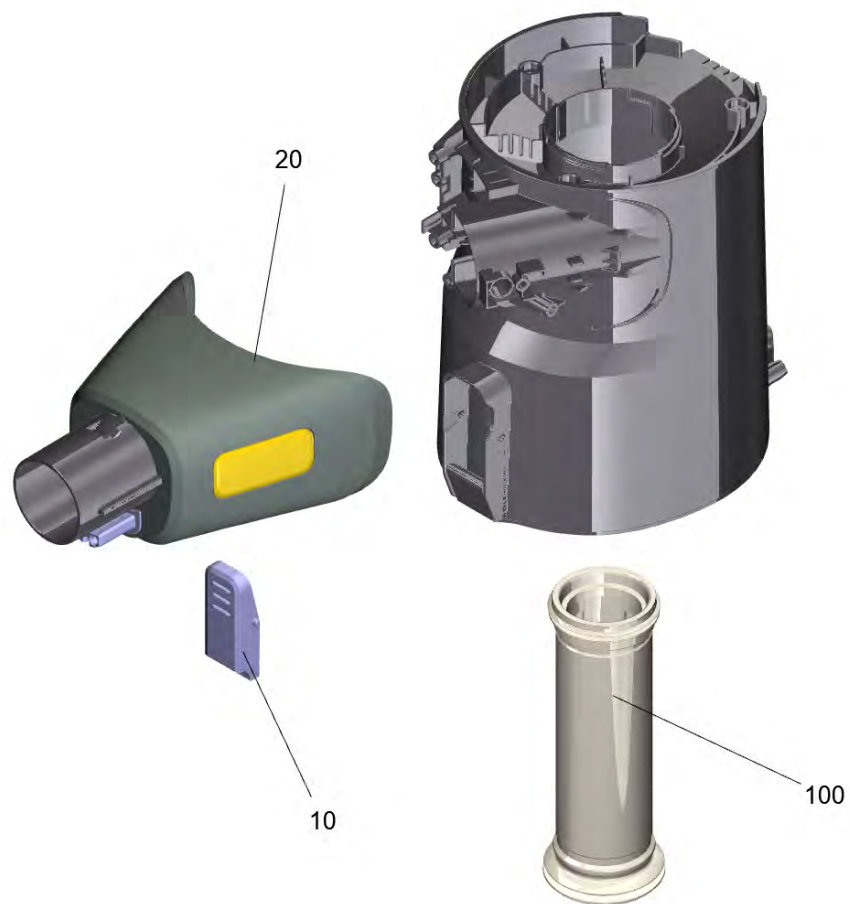

15 Форсунка для пола (9.754-740.0)

POS	Артикульный №	Описание	Количество
30	9.769-079.0	Кнопка трубы	1
40	9.754-708.0	Заднее колесо 2К	1
50	9.769-549.0	Щетка FB1676B	1
60	9.769-545.0	Набор запасных частей колесо вал	2
70	9.769-550.0	Набор запасных частей размыкатель кнопка	1

16 Всасывающая трубка, металл (9.754-739.0)

POS	Артикульный №	Описание	Количество
10	9.769-079.0	Кнопка трубы	1
20	9.769-566.0	Пружина	1

20 Handheld в сб. белый VC 7 (4.198-000.0)

POS	Артикульный №	Описание	Количество
3	9.754-706.0	Поручень задний крышка 2К	1
5	9.765-994.0	Кузов размыкатель	1
10	9.769-548.0	Набор запасных частей фильтр	1
30	9.754-863.0	Пылесборник станция VC 7	1