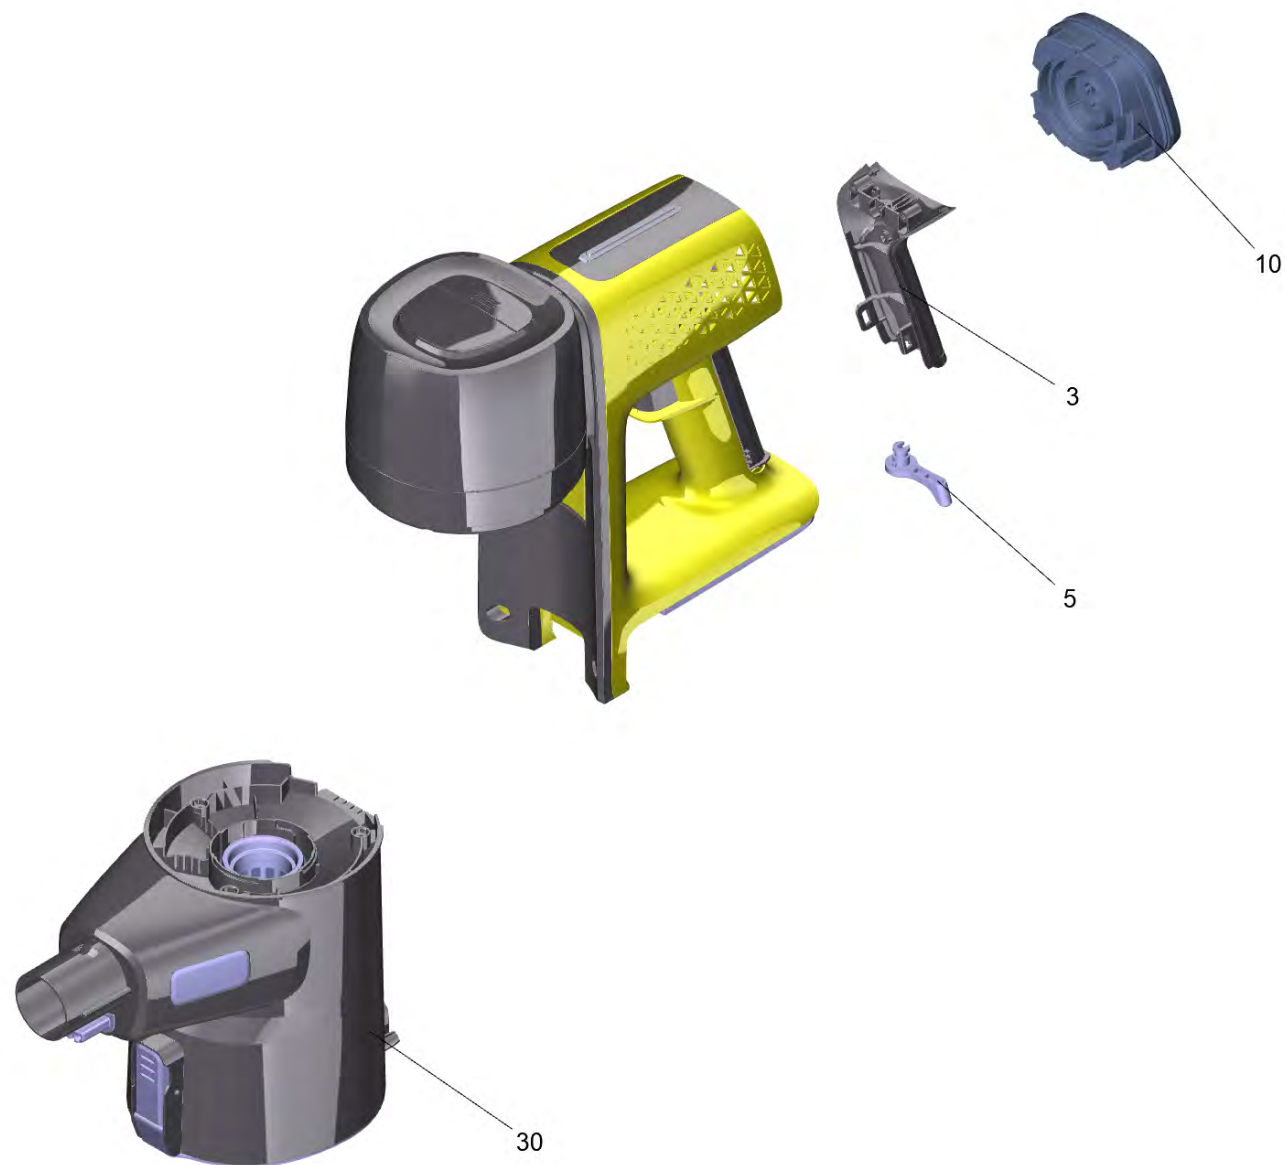

Список запасных частей

(1.198-713.0) VC 7 Cordless yourMax Pet *EU

Содержание

VC 7 Cordless yourMax Pet *EU (1.198-713.0)	3
15 Форсунка для пола (9.754-740.0)	5
16 Всасывающая трубка, металл (9.754-739.0)	7
20 Handheld в сб. белый VC 7 (4.198-000.0)	9
30 Пылесборник станция VC 7 (9.754-863.0)	11

VC 7 Cordless yourMax Pet *EU (1.198-713.0)

POS	Артикульный №	Описание	Количество
5	2.863-088.0	Аккумулятор упакованный VC 25.2/25 (EVE) TEK gelb	1
10	6.198-003.0	Кисточка для очистки мебели 2in1	1
11	9.769-118.0	Насадка для щелей	1
12	2.863-090.0	Турбощетка	1
13	2.863-319.0	Фильтр Air Inlet	1
14	2.863-321.0	Инструмент для очистки фильтра	1
15	9.754-740.0	Форсунка для пола	1
16	9.754-739.0	Всасывающая трубка, металл	1
18	9.754-749.0	Настенное крепление с зарядная станция	1
20	4.198-000.0	Handheld в сб. белый VC 7	1
30	9.754-741.0	Зарядное устройство	1
40	2.863-318.0	Фильтр HEPA	1

15 Форсунка для пола (9.754-740.0)

POS	Артикульный №	Описание	Количество
30	9.769-079.0	Кнопка трубы	1
40	9.754-708.0	Заднее колесо 2К	1
50	9.769-549.0	Щетка FB1676B	1
60	9.769-545.0	Набор запасных частей колесо вал	2
70	9.769-550.0	Набор запасных частей размыкатель кнопка	1

16 Всасывающая трубка, металл (9.754-739.0)

POS	Артикульный №	Описание	Количество
10	9.769-079.0	Кнопка трубы	1
20	9.769-566.0	Пружина	1

20 Handheld в сб. белый VC 7 (4.198-000.0)

POS	Артикульный №	Описание	Количество
3	9.754-706.0	Поручень задний крышка 2К	1
5	9.765-994.0	Кузов размыкатель	1
10	9.769-548.0	Набор запасных частей фильтр	1
30	9.754-863.0	Пылесборник станция VC 7	1