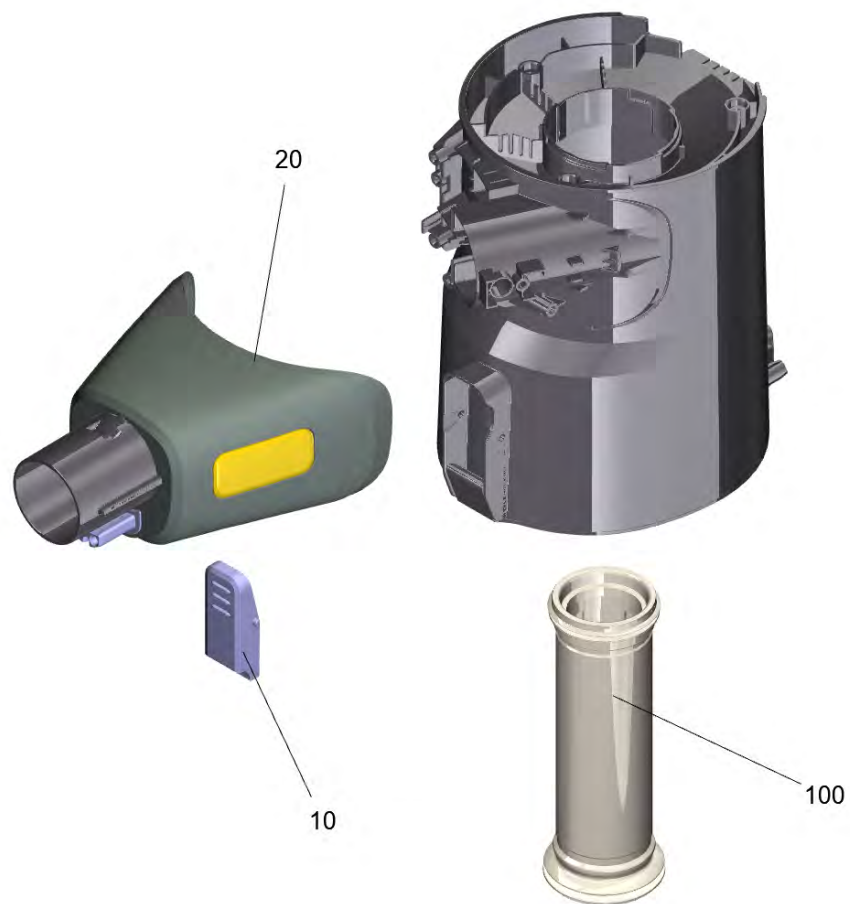

Список запасных частей

(1.198-713.0) VC 7 Cordless yourMax Pet *EU

Содержание

VC 7 Cordless yourMax Pet *EU (1.198-713.0)	3
15 Форсунка для пола (9.754-740.0)	5
16 Всасывающая трубка, металл (9.754-739.0)	7
20 Handheld в сб. белый VC 7 (4.198-000.0)	9
30 Пылесборник станция VC 7 (9.754-863.0)	11

15 Форсунка для пола (9.754-740.0)

POS	Артикульный №	Описание	Количество
30	9.769-079.0	Кнопка трубы	1
40	9.754-708.0	Заднее колесо 2К	1
50	9.769-549.0	Щетка FB1676B	1
60	9.769-545.0	Набор запасных частей колесо вал	2
70	9.769-550.0	Набор запасных частей размыкатель кнопка	1

16 Всасывающая трубка, металл (9.754-739.0)

POS	Артикульный №	Описание	Количество
10	9.769-079.0	Кнопка трубы	1
20	9.769-566.0	Пружина	1

20 Handheld в сб. белый VC 7 (4.198-000.0)

POS	Артикульный №	Описание	Количество
3	9.754-706.0	Поручень задний крышка 2К	1
5	9.765-994.0	Кузов размыкатель	1
10	9.769-548.0	Набор запасных частей фильтр	1
30	9.754-863.0	Пылесборник станция VC 7	1