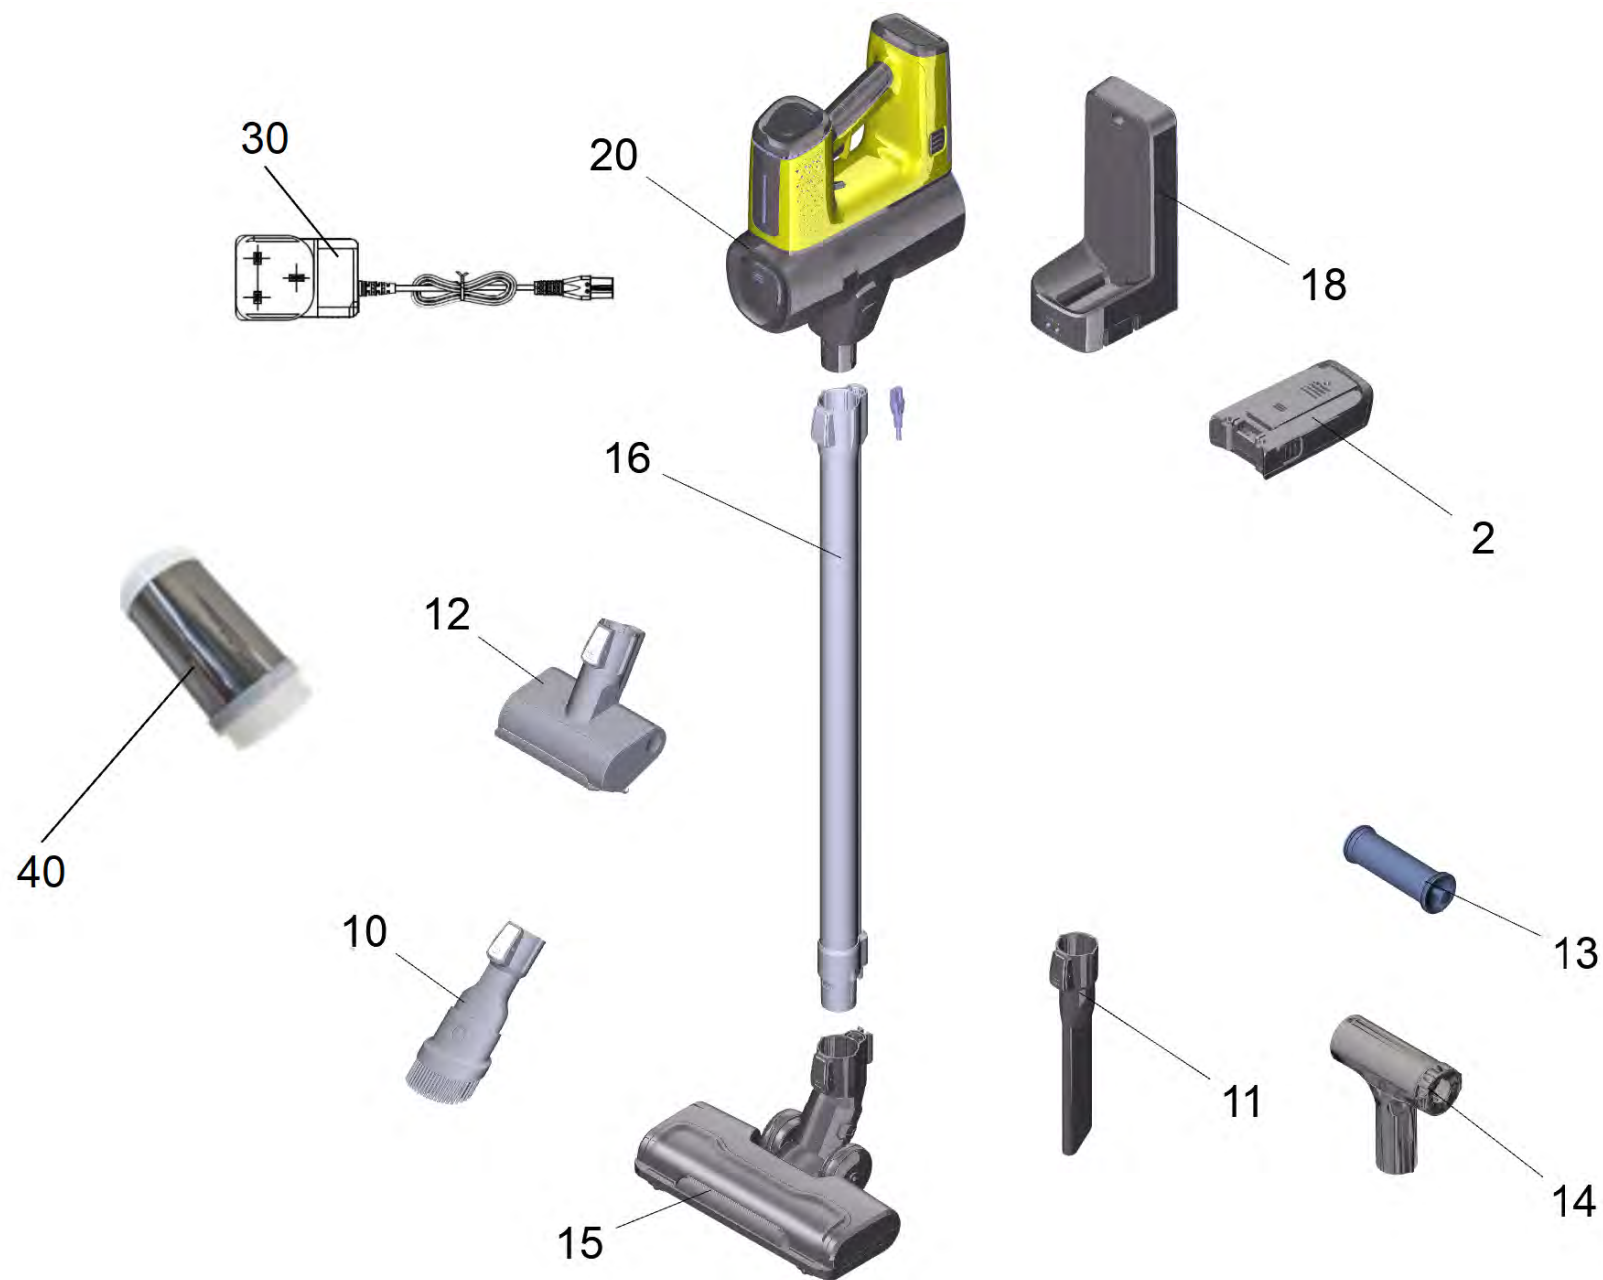

Список запасных частей

(1.198-713.0) VC 7 Cordless yourMax Pet *EU

Содержание

VC 7 Cordless yourMax Pet *EU (1.198-713.0)	3
15 Форсунка для пола (9.754-740.0)	5
16 Всасывающая трубка, металл (9.754-739.0)	7
20 Handheld в сб. белый VC 7 (4.198-000.0)	9
30 Пылесборник станция VC 7 (9.754-863.0)	11

VC 7 Cordless yourMax Pet *EU (1.198-713.0)

POS	Артикульный №	Описание	Количество
5	2.863-088.0	Аккумулятор упакованный VC 25.2/25 (EVE) TEK gelb	1
10	6.198-003.0	Кисточка для очистки мебели 2in1	1
11	9.769-118.0	Насадка для щелей	1
12	2.863-090.0	Турбощетка	1
13	2.863-319.0	Фильтр Air Inlet	1
14	2.863-321.0	Инструмент для очистки фильтра	1
15	9.754-740.0	Форсунка для пола	1
16	9.754-739.0	Всасывающая трубка, металл	1
18	9.754-749.0	Настенное крепление с зарядная станция	1
20	4.198-000.0	Handheld в сб. белый VC 7	1
30	9.754-741.0	Зарядное устройство	1
40	2.863-318.0	Фильтр HEPA	1

15 Форсунка для пола (9.754-740.0)

POS	Артикульный №	Описание	Количество
30	9.769-079.0	Кнопка трубы	1
40	9.754-708.0	Заднее колесо 2К	1
50	9.769-549.0	Щетка FB1676B	1
60	9.769-545.0	Набор запасных частей колесо вал	2
70	9.769-550.0	Набор запасных частей размыкатель кнопка	1

16 Всасывающая трубка, металл (9.754-739.0)

POS	Артикульный №	Описание	Количество
10	9.769-079.0	Кнопка трубы	1
20	9.769-566.0	Пружина	1

20 Handheld в сб. белый VC 7 (4.198-000.0)

POS	Артикульный №	Описание	Количество
3	9.754-706.0	Поручень задний крышка 2К	1
5	9.765-994.0	Кузов размыкатель	1
10	9.769-548.0	Набор запасных частей фильтр	1
30	9.754-863.0	Пылесборник станция VC 7	1