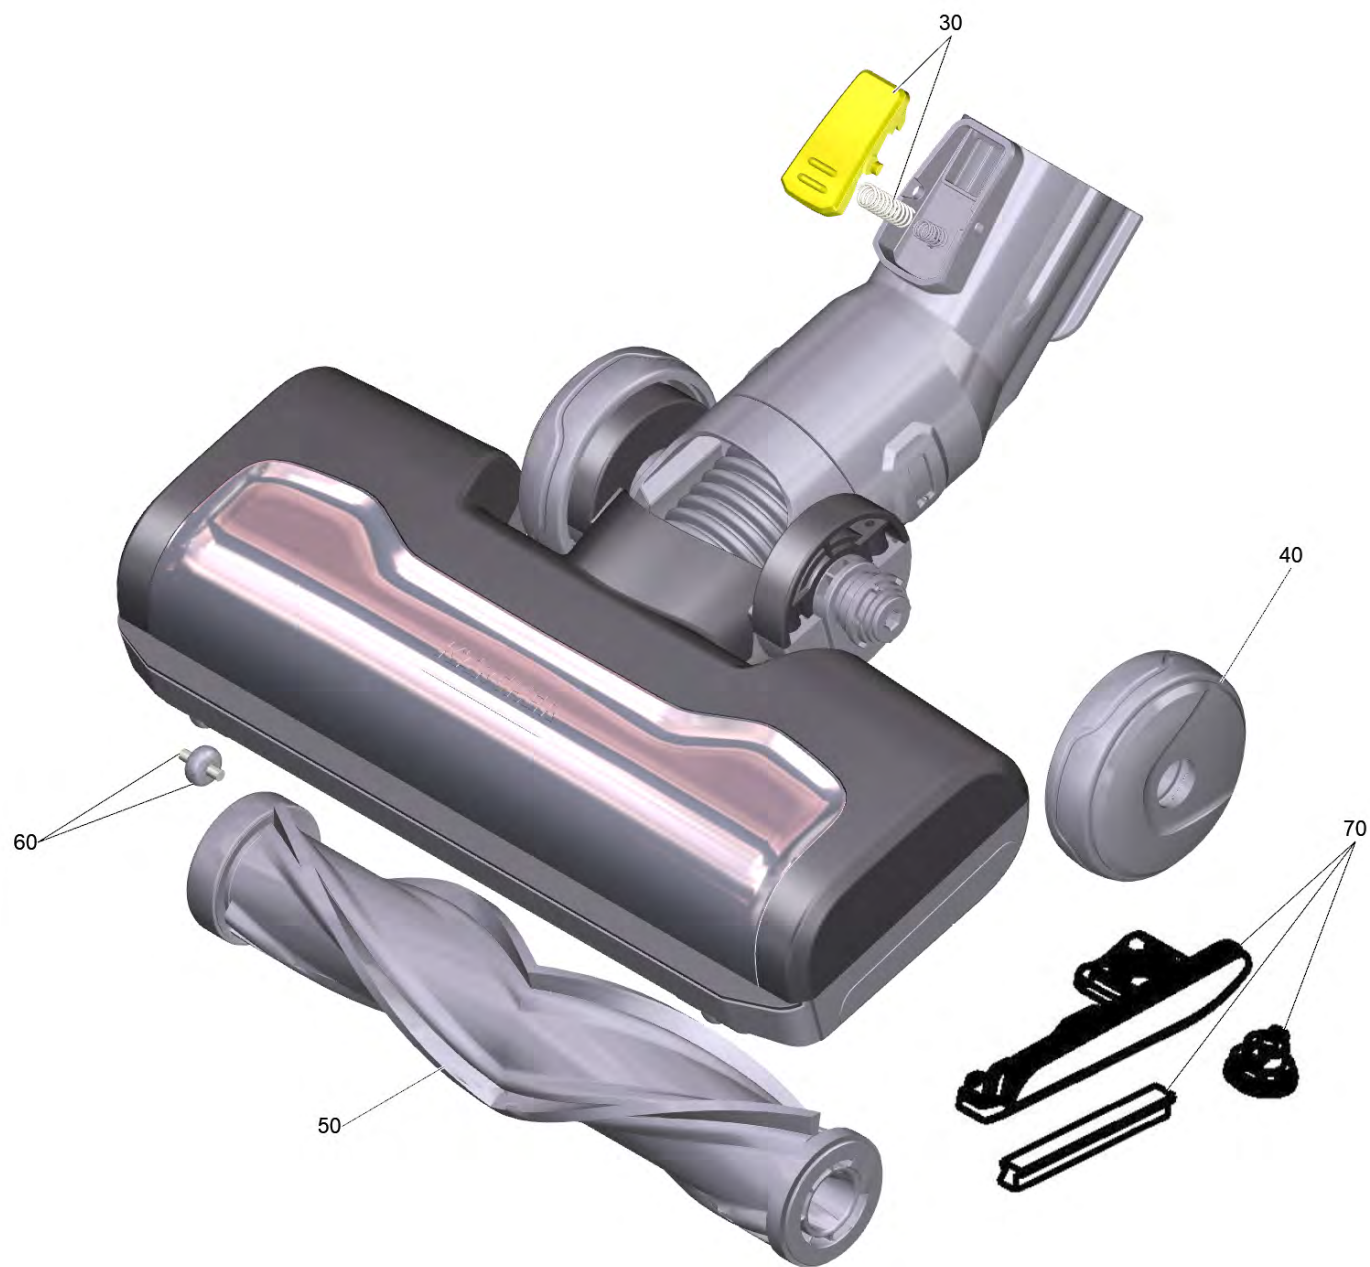

Список запасных частей

(1.198-713.0) VC 7 Cordless yourMax Pet *EU

Содержание

VC 7 Cordless yourMax Pet *EU (1.198-713.0)	3
15 Форсунка для пола (9.754-740.0)	5
16 Всасывающая трубка, металл (9.754-739.0)	7
20 Handheld в сб. белый VC 7 (4.198-000.0)	9
30 Пылесборник станция VC 7 (9.754-863.0)	11

VC 7 Cordless yourMax Pet *EU (1.198-713.0)

POS	Артикульный №	Описание	Количество
5	2.863-088.0	Аккумулятор упакованный VC 25.2/25 (EVE) TEK gelb	1
10	6.198-003.0	Кисточка для очистки мебели 2in1	1
11	9.769-118.0	Насадка для щелей	1
12	2.863-090.0	Турбощетка	1
13	2.863-319.0	Фильтр Air Inlet	1
14	2.863-321.0	Инструмент для очистки фильтра	1
15	9.754-740.0	Форсунка для пола	1
16	9.754-739.0	Всасывающая трубка, металл	1
18	9.754-749.0	Настенное крепление с зарядная станция	1
20	4.198-000.0	Handheld в сб. белый VC 7	1
30	9.754-741.0	Зарядное устройство	1
40	2.863-318.0	Фильтр HEPA	1

15 Форсунка для пола (9.754-740.0)

POS	Артикульный №	Описание	Количество
30	9.769-079.0	Кнопка трубы	1
40	9.754-708.0	Заднее колесо 2К	1
50	9.769-549.0	Щетка FB1676B	1
60	9.769-545.0	Набор запасных частей колесо вал	2
70	9.769-550.0	Набор запасных частей размыкатель кнопка	1

16 Всасывающая трубка, металл (9.754-739.0)

POS	Артикульный №	Описание	Количество
10	9.769-079.0	Кнопка трубы	1
20	9.769-566.0	Пружина	1

20 Handheld в сб. белый VC 7 (4.198-000.0)

POS	Артикульный №	Описание	Количество
3	9.754-706.0	Поручень задний крышка 2К	1
5	9.765-994.0	Кузов размыкатель	1
10	9.769-548.0	Набор запасных частей фильтр	1
30	9.754-863.0	Пылесборник станция VC 7	1