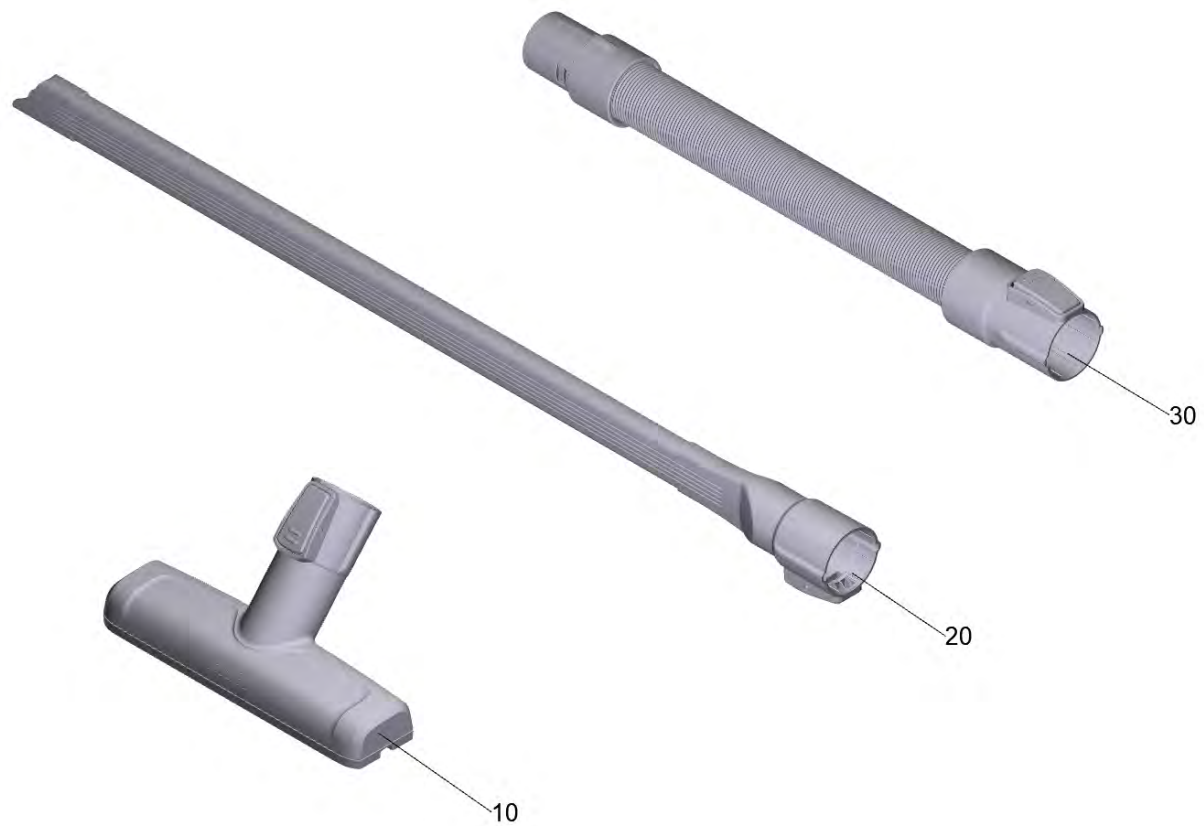

#### 40 Форсунка для пола (9.754-740.0)

---

POS	Артикульный №	Описание	Количество
30	9.769-079.0	Кнопка трубы	1
40	9.754-708.0	Заднее колесо 2К	1
50	9.769-549.0	Щетка FB1676B	1
60	9.769-545.0	Набор запасных частей колесо вал	2
70	9.769-550.0	Набор запасных частей размыкатель кнопка	1