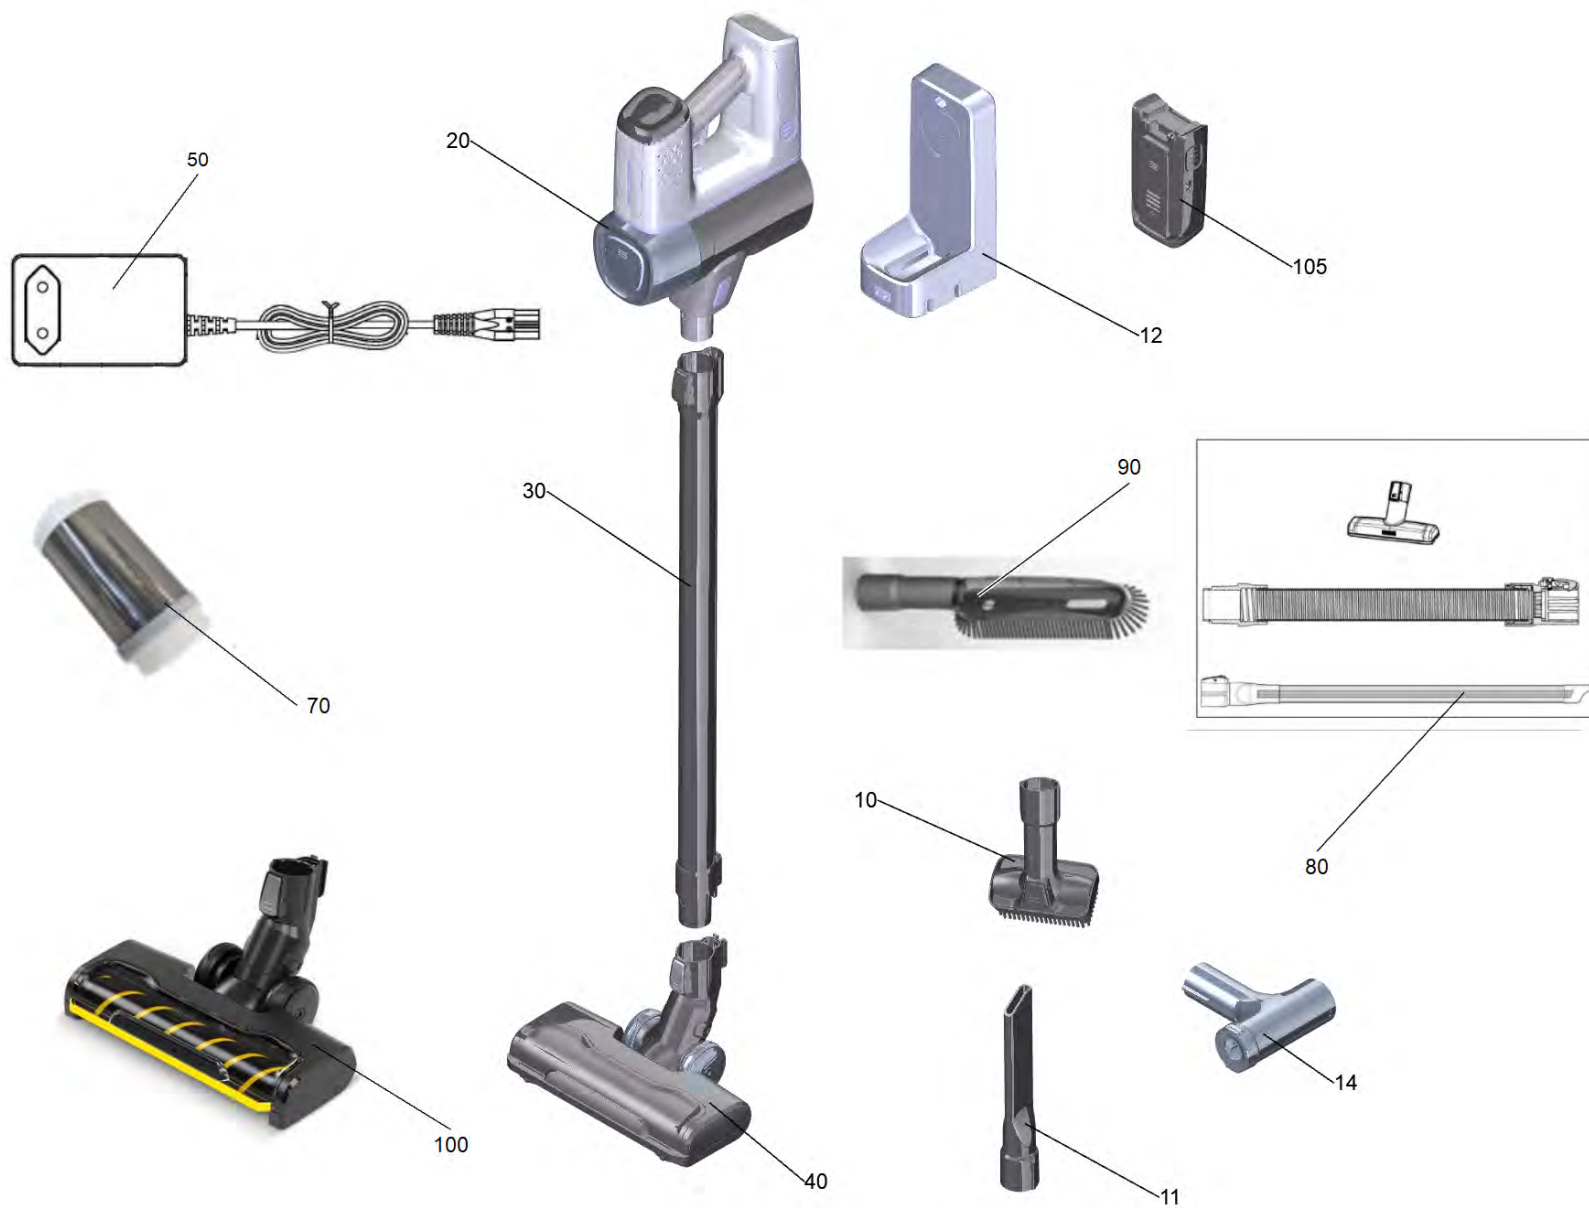

VC 6 Cordless Premium ourFamily (1.198-680.0)

POS	Артикульный №	Описание	Количество
10	9.754-720.0	Кисточка для смахивания пыли 2 in 1	1
11	9.769-118.0	Насадка для щелей	1
12	9.754-749.0	Настенное крепление с зарядная станция	1
14	2.863-321.0	Инструмент для очистки фильтра	1
20	7.777-999.0	Пополнение запасов прекращенный	1
20	9.759-040.0	Портативный комплект средний Premium	1
30	9.754-739.0	Всасывающая трубка, металл	1
40	9.754-740.0	Форсунка для пола	1
50	9.754-741.0	Зарядное устройство	1
70	2.863-318.0	Фильтр HEPA	1
80	2.863-323.0	Набор автомобильных аксессуаров	1
90	2.863-320.0	Щетка Soft	1
100	2.863-322.0	Насадка для твердого напольного покрытия	1
105	2.863-086.0	Аккумулятор упакованный VC 25.2/25 (EVE) TEK weiss	1