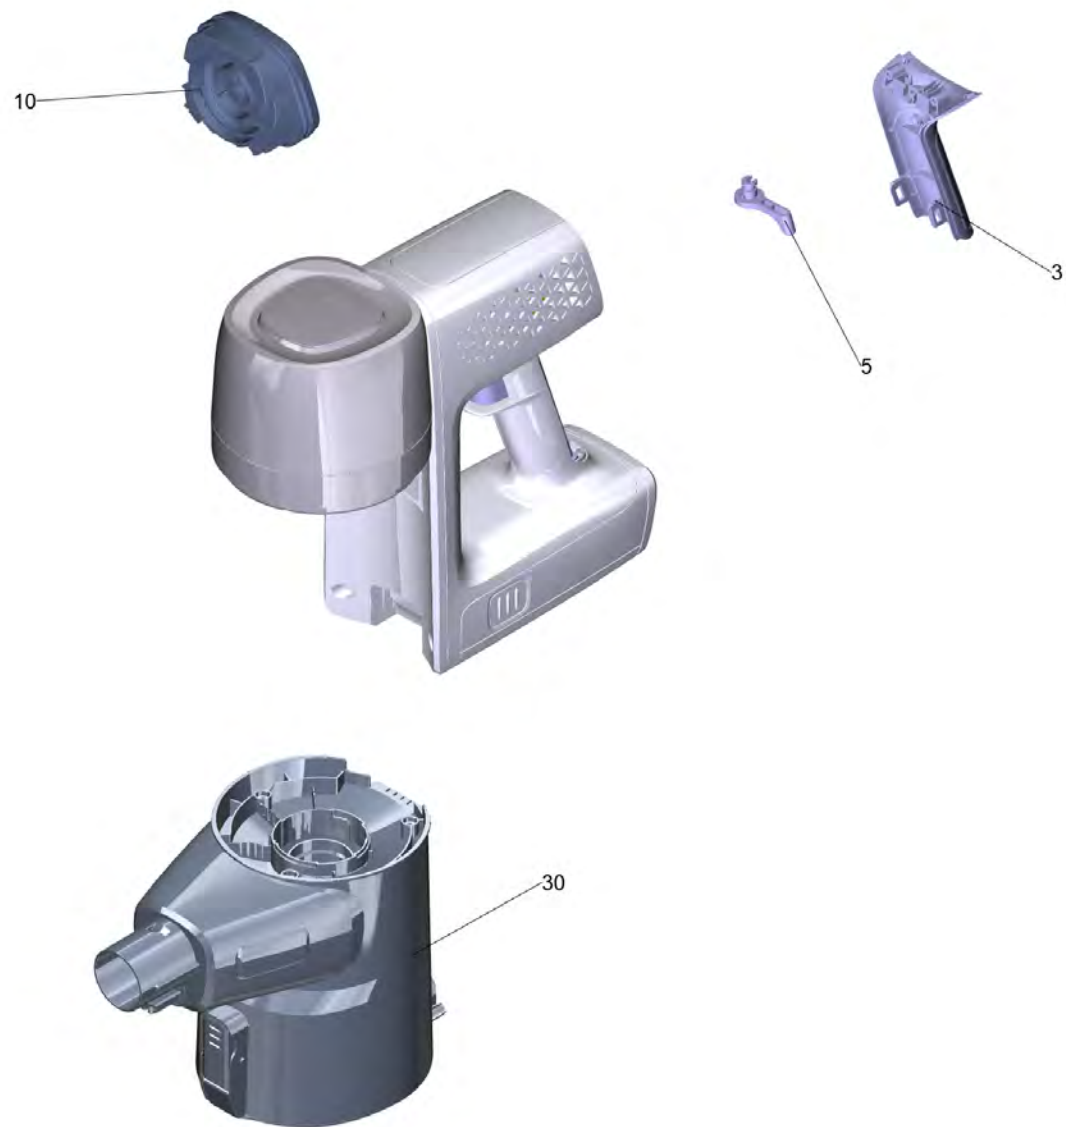

# **Список запасных частей**

(1.198-680.0) VC 6 Cordless Premium ourFamily

## Содержание

---

VC 6 Cordless Premium ourFamily (1.198-680.0)	3
20 Портативный комплект средний Premium (9.759-040.0)	5
30 Пылесборник комплектный (9.754-745.0)	7
30 Всасывающая трубка, металл (9.754-739.0)	9
40 Форсунка для пола (9.754-740.0)	11
80 Набор автомобильных аксессуаров (2.863-323.0)	13

## VC 6 Cordless Premium ourFamily (1.198-680.0)

POS	Артикульный №	Описание	Количество
10	9.754-720.0	Кисточка для смахивания пыли 2 in 1	1
11	9.769-118.0	Насадка для щелей	1
12	9.754-749.0	Настенное крепление с зарядная станция	1
14	2.863-321.0	Инструмент для очистки фильтра	1
20	7.777-999.0	Пополнение запасов прекращенный	1
20	9.759-040.0	Портативный комплект средний Premium	1
30	9.754-739.0	Всасывающая трубка, металл	1
40	9.754-740.0	Форсунка для пола	1
50	9.754-741.0	Зарядное устройство	1
70	2.863-318.0	Фильтр HEPA	1
80	2.863-323.0	Набор автомобильных аксессуаров	1
90	2.863-320.0	Щетка Soft	1
100	2.863-322.0	Насадка для твердого напольного покрытия	1
105	2.863-086.0	Аккумулятор упакованный VC 25.2/25 (EVE) TEK weiss	1

#### 40 Форсунка для пола (9.754-740.0)

---

POS	Артикульный №	Описание	Количество
30	9.769-079.0	Кнопка трубы	1
40	9.754-708.0	Заднее колесо 2К	1
50	9.769-549.0	Щетка FB1676B	1
60	9.769-545.0	Набор запасных частей колесо вал	2
70	9.769-550.0	Набор запасных частей размыкатель кнопка	1