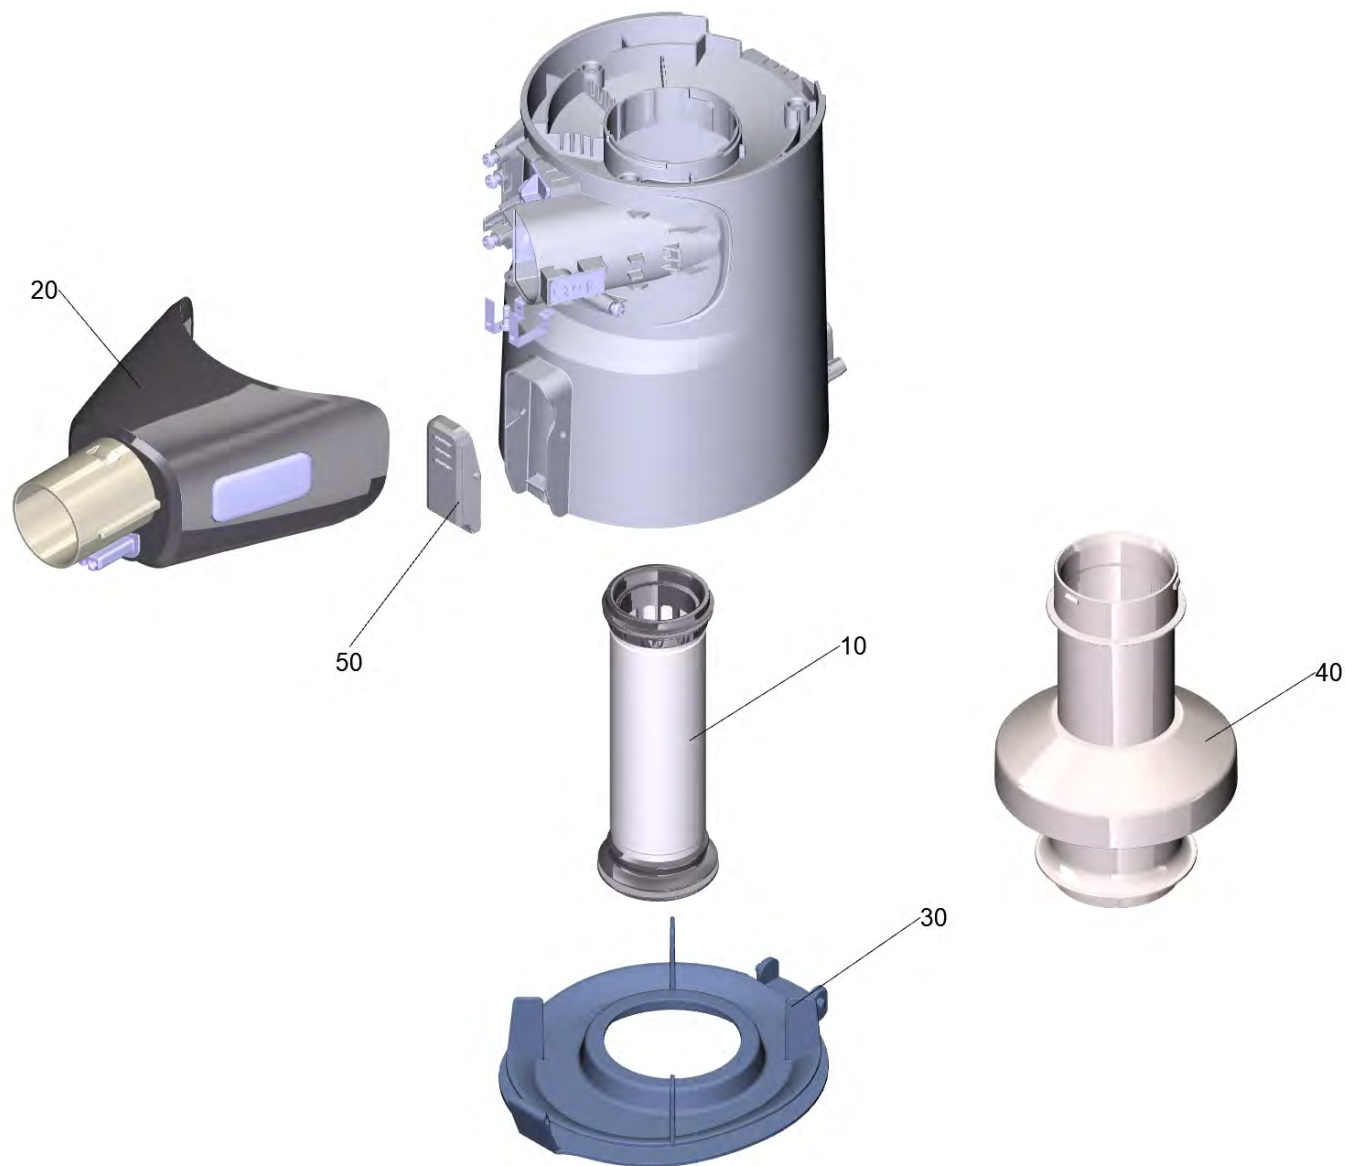

## 20 Портативный комплект средний Premium (9.759-040.0)

---

POS	Артикульный №	Описание	Количество
3	9.754-706.0	Поручень задний крышка 2К	1
5	9.765-994.0	Кузов размыкатель	1
10	9.769-548.0	Набор запасных частей фильтр	1
30	9.754-745.0	Пылесборник комплектный	1