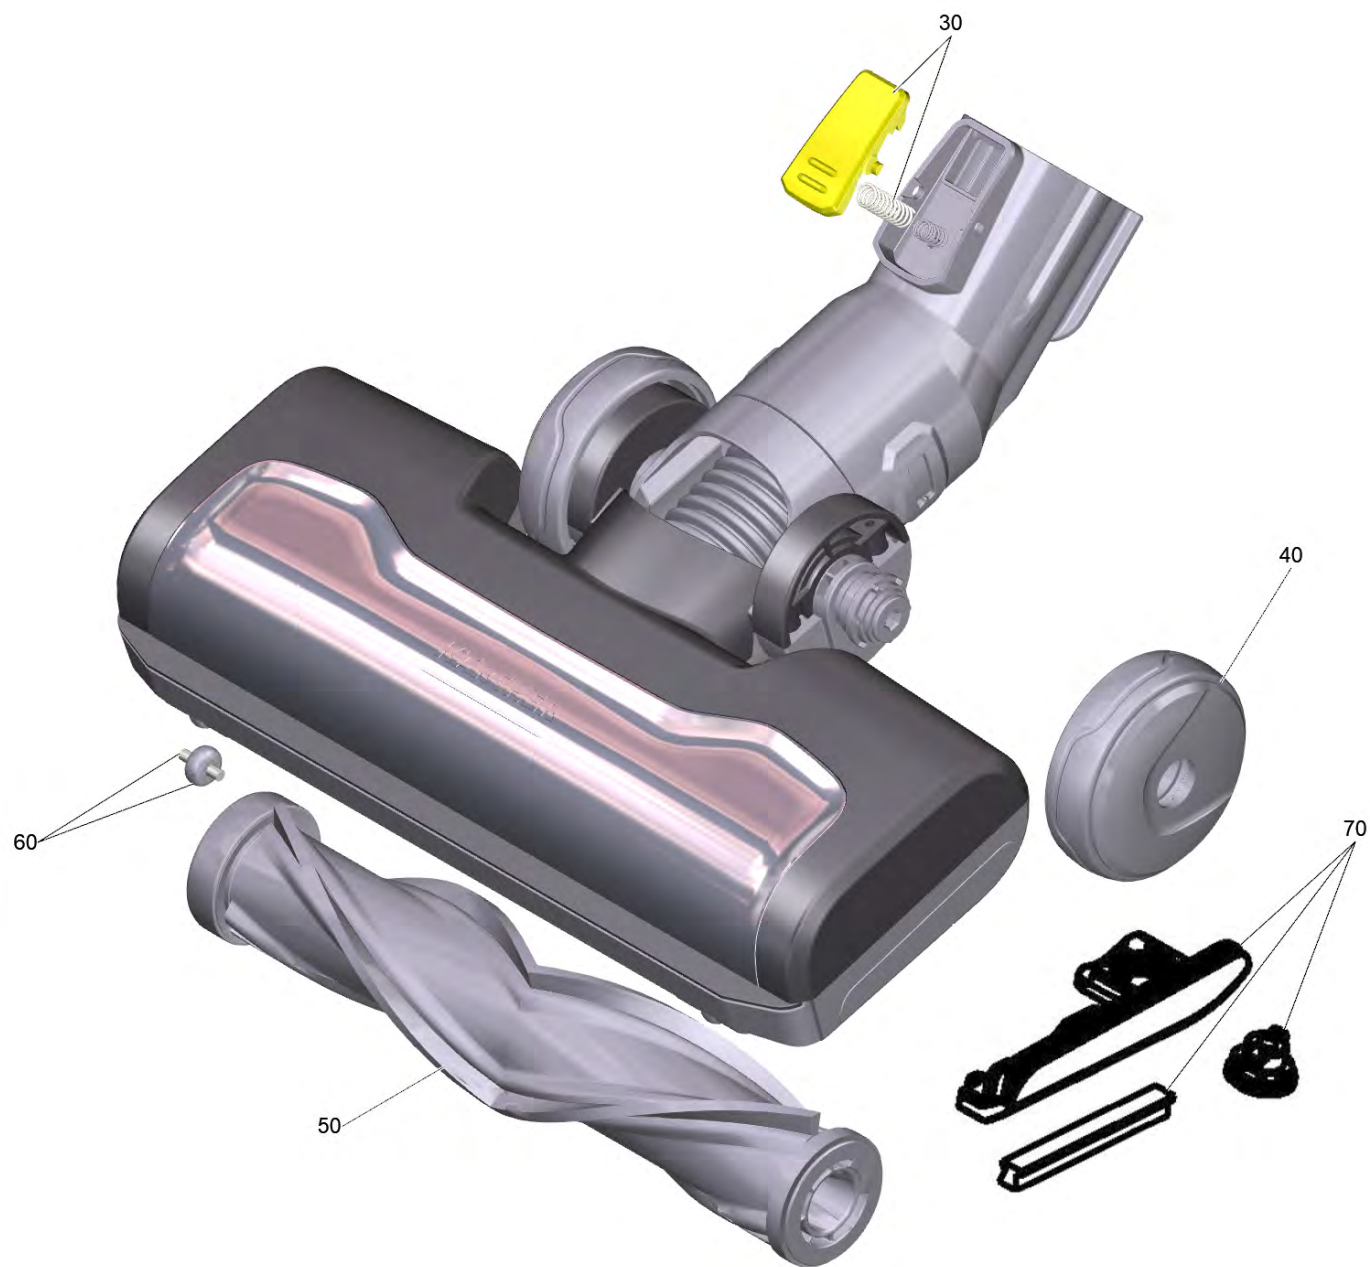

40 Форсунка для пола (9.754-740.0)

POS	Артикульный №	Описание	Количество
30	9.769-079.0	Кнопка трубы	1
40	9.754-708.0	Заднее колесо 2К	1
50	9.769-549.0	Щетка FB1676B	1
60	9.769-545.0	Набор запасных частей колесо вал	2
70	9.769-550.0	Набор запасных частей размыкатель кнопка	1