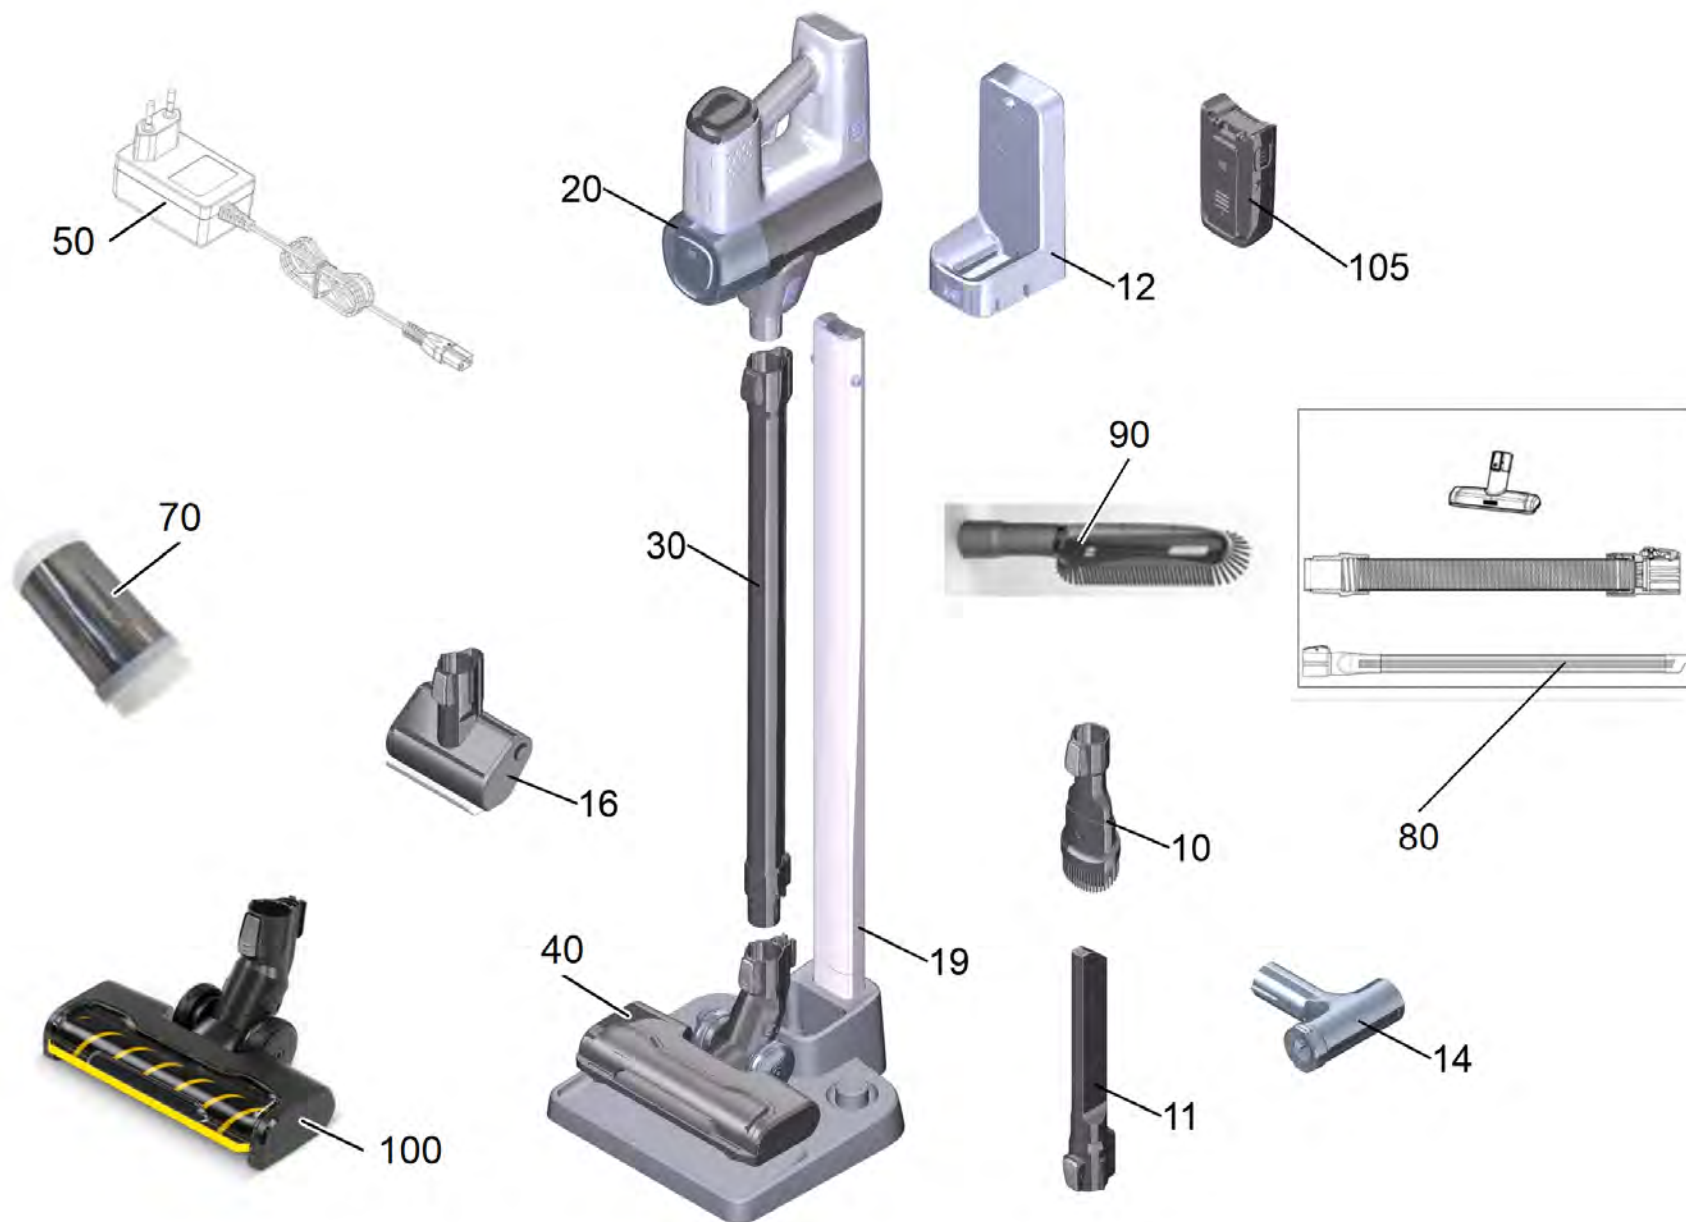

Список запасных частей

(1.198-674.0) VC 6 Cordless ourFamily Extra пылесос

Содержание

VC 6 Cordless ourFamily Extra пылесос (1.198-674.0)	3
20 Портативный комплект средний Premium (9.759-040.0)	5
30 Пылесборник комплектный (9.754-745.0)	7
30 Всасывающая трубка, металл (9.754-739.0)	9
40 Форсунка для пола (9.754-740.0)	11
80 Набор автомобильных аксессуаров (2.863-323.0)	13

VC 6 Cordless ourFamily Extra пылесос (1.198-674.0)

POS	Артикульный №	Описание	Количество
10	6.198-003.0	Кисточка для очистки мебели 2in1	1
11	6.198-004.0	Насадка для щелей LED	1
12	9.754-749.0	Настенное крепление с зарядная станция	1
14	2.863-321.0	Инструмент для очистки фильтра	1
16	2.863-090.0	Турбощетка	1
19	2.863-089.0	Место расположения	1
20	9.759-040.0	Портативный комплект средний Premium	1
30	9.754-739.0	Всасывающая трубка, металл	1
40	9.754-740.0	Форсунка для пола	1
50	9.754-741.0	Зарядное устройство	1
70	2.863-318.0	Фильтр HEPA	1
80	2.863-323.0	Набор автомобильных аксессуаров	1
90	2.863-320.0	Щетка Soft	1
100	2.863-322.0	Насадка для твердого напольного покрытия	1
105	2.863-086.0	Аккумулятор упакованный VC 25.2/25 (EVE) TEK weiss	1

20 Портативный комплект средний Premium (9.759-040.0)

POS	Артикульный №	Описание	Количество
3	9.754-706.0	Поручень задний крышка 2К	1
5	9.765-994.0	Кузов размыкатель	1
10	9.769-548.0	Набор запасных частей фильтр	1
30	9.754-745.0	Пылесборник комплектный	1

30 Всасывающая трубка, металл (9.754-739.0)

POS	Артикульный №	Описание	Количество
10	9.769-079.0	Кнопка трубы	1
20	9.769-566.0	Пружина	1

40 Форсунка для пола (9.754-740.0)

POS	Артикульный №	Описание	Количество
30	9.769-079.0	Кнопка трубы	1
40	9.754-708.0	Заднее колесо 2К	1
50	9.769-549.0	Щетка FB1676B	1
60	9.769-545.0	Набор запасных частей колесо вал	2
70	9.769-550.0	Набор запасных частей размыкатель кнопка	1