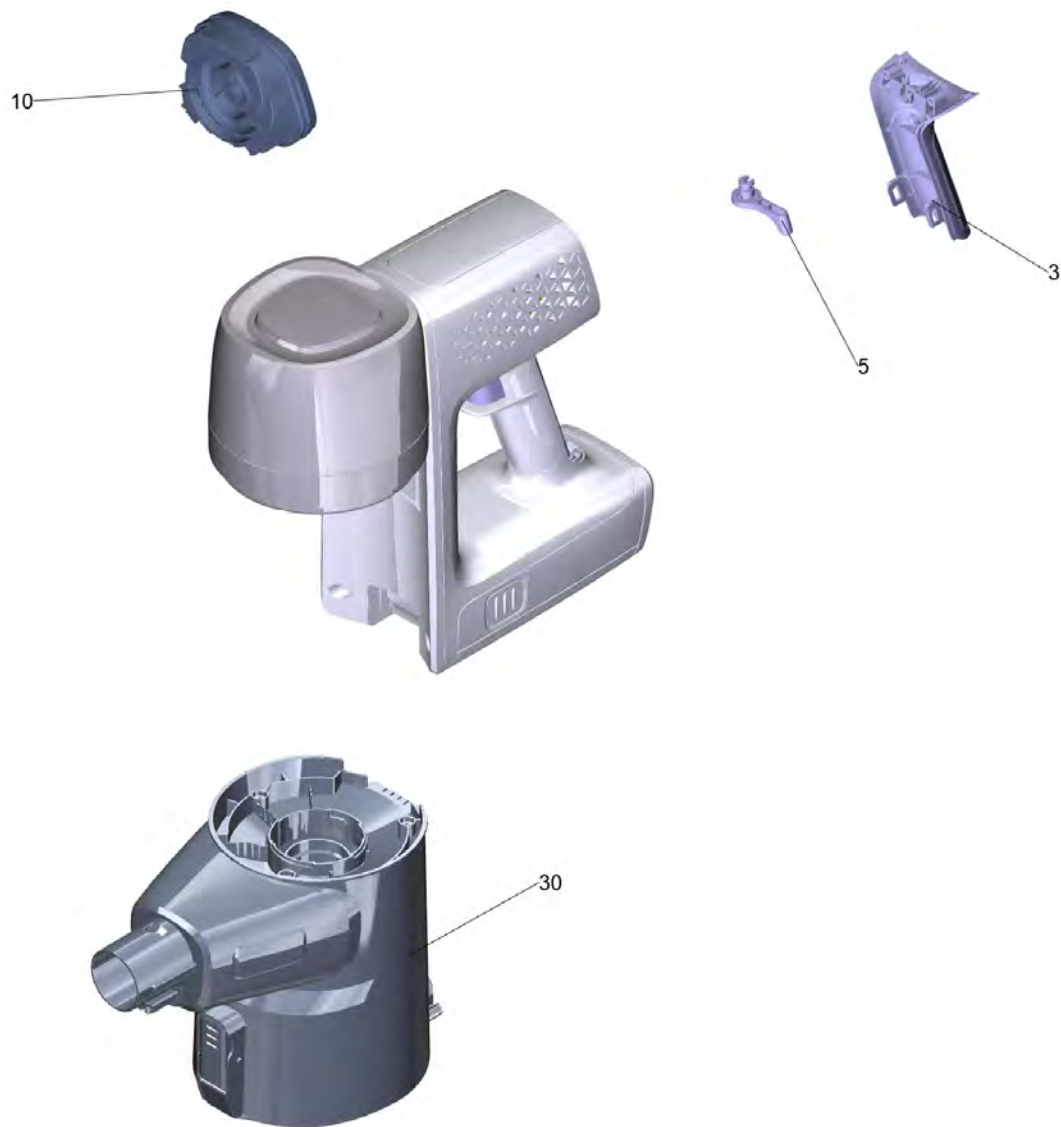

Список запасных частей

(1.198-674.0) VC 6 Cordless ourFamily Extra пылесос

Содержание

VC 6 Cordless ourFamily Extra пылесос (1.198-674.0)	3
20 Портативный комплект средний Premium (9.759-040.0)	5
30 Пылесборник комплектный (9.754-745.0)	7
30 Всасывающая трубка, металл (9.754-739.0)	9
40 Форсунка для пола (9.754-740.0)	11
80 Набор автомобильных аксессуаров (2.863-323.0)	13

VC 6 Cordless ourFamily Extra пылесос (1.198-674.0)

POS	Артикульный №	Описание	Количество
10	6.198-003.0	Кисточка для очистки мебели 2in1	1
11	6.198-004.0	Насадка для щелей LED	1
12	9.754-749.0	Настенное крепление с зарядная станция	1
14	2.863-321.0	Инструмент для очистки фильтра	1
16	2.863-090.0	Турбощетка	1
19	2.863-089.0	Место расположения	1
20	9.759-040.0	Портативный комплект средний Premium	1
30	9.754-739.0	Всасывающая трубка, металл	1
40	9.754-740.0	Форсунка для пола	1
50	9.754-741.0	Зарядное устройство	1
70	2.863-318.0	Фильтр HEPA	1
80	2.863-323.0	Набор автомобильных аксессуаров	1
90	2.863-320.0	Щетка Soft	1
100	2.863-322.0	Насадка для твердого напольного покрытия	1
105	2.863-086.0	Аккумулятор упакованный VC 25.2/25 (EVE) TEK weiss	1

20 Портативный комплект средний Premium (9.759-040.0)

POS	Артикульный №	Описание	Количество
3	9.754-706.0	Поручень задний крышка 2К	1
5	9.765-994.0	Кузов размыкатель	1
10	9.769-548.0	Набор запасных частей фильтр	1
30	9.754-745.0	Пылесборник комплектный	1

30 Всасывающая трубка, металл (9.754-739.0)

POS	Артикульный №	Описание	Количество
10	9.769-079.0	Кнопка трубы	1
20	9.769-566.0	Пружина	1

40 Форсунка для пола (9.754-740.0)

POS	Артикульный №	Описание	Количество
30	9.769-079.0	Кнопка трубы	1
40	9.754-708.0	Заднее колесо 2К	1
50	9.769-549.0	Щетка FB1676B	1
60	9.769-545.0	Набор запасных частей колесо вал	2
70	9.769-550.0	Набор запасных частей размыкатель кнопка	1