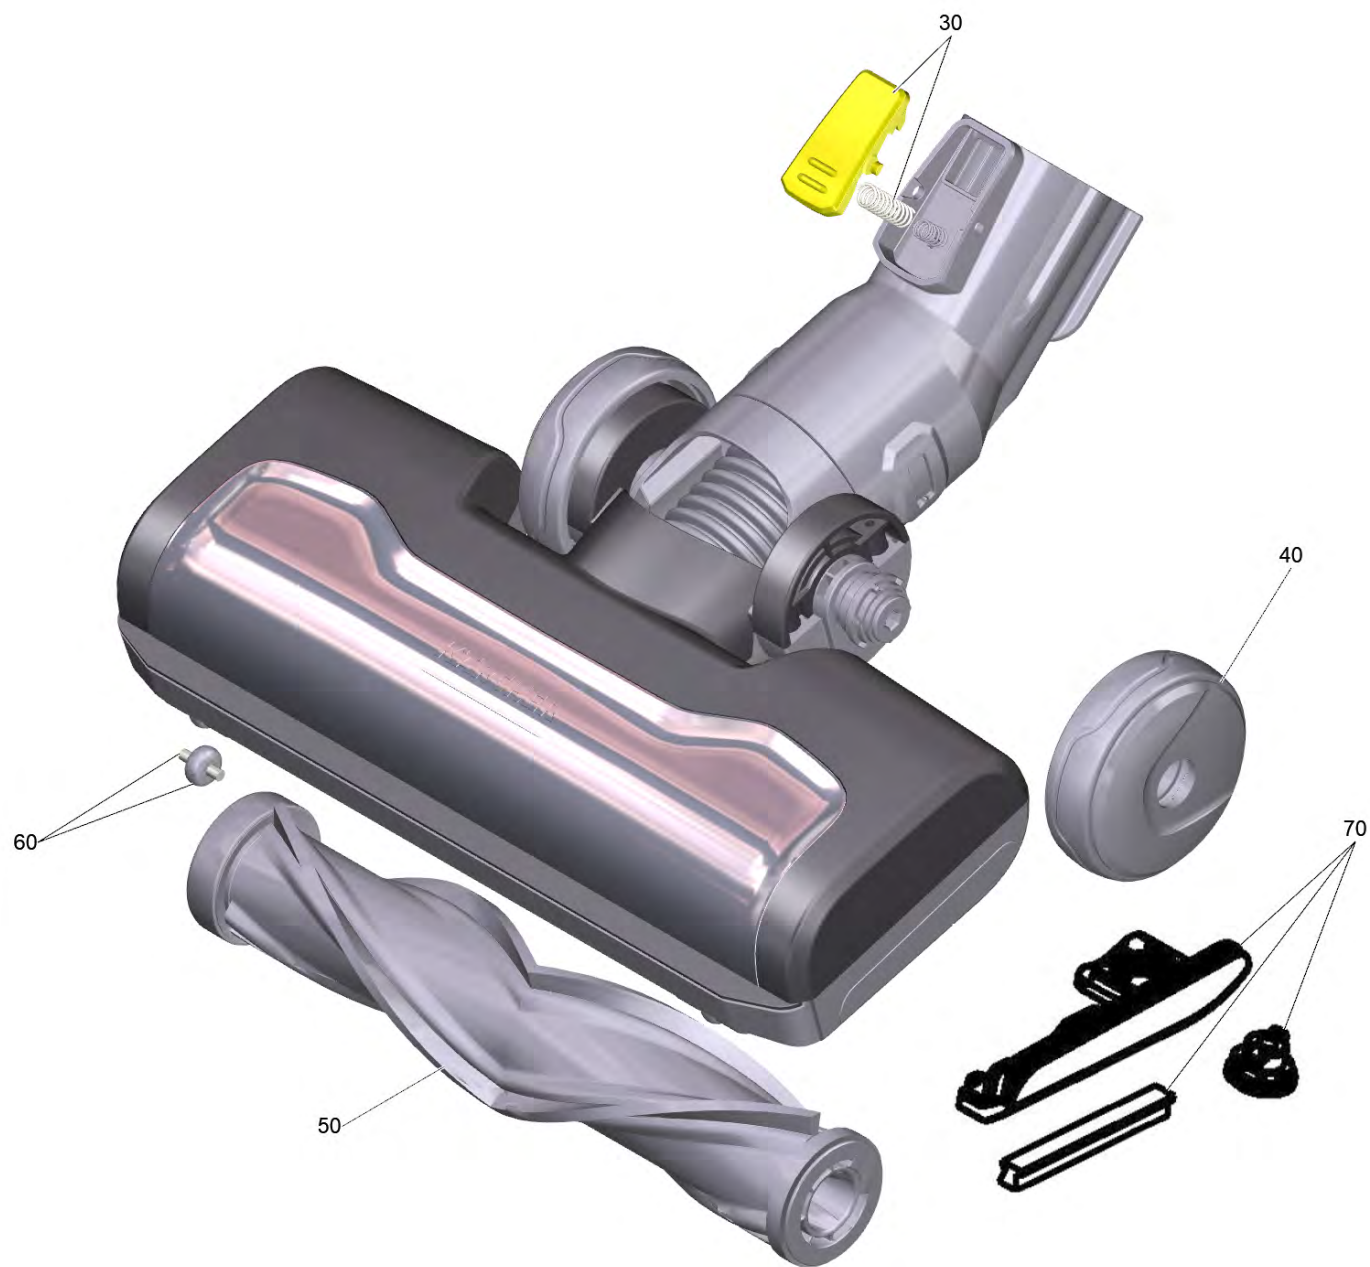

VC 6 Cordless ourFamily Extra пылесос (1.198-674.0)

POS	Артикульный №	Описание	Количество
10	6.198-003.0	Кисточка для очистки мебели 2in1	1
11	6.198-004.0	Насадка для щелей LED	1
12	9.754-749.0	Настенное крепление с зарядная станция	1
14	2.863-321.0	Инструмент для очистки фильтра	1
16	2.863-090.0	Турбощетка	1
19	2.863-089.0	Место расположения	1
20	9.759-040.0	Портативный комплект средний Premium	1
30	9.754-739.0	Всасывающая трубка, металл	1
40	9.754-740.0	Форсунка для пола	1
50	9.754-741.0	Зарядное устройство	1
70	2.863-318.0	Фильтр HEPA	1
80	2.863-323.0	Набор автомобильных аксессуаров	1
90	2.863-320.0	Щетка Soft	1
100	2.863-322.0	Насадка для твердого напольного покрытия	1
105	2.863-086.0	Аккумулятор упакованный VC 25.2/25 (EVE) TEK weiss	1

20 Портативный комплект средний Premium (9.759-040.0)

POS	Артикульный №	Описание	Количество
3	9.754-706.0	Поручень задний крышка 2К	1
5	9.765-994.0	Кузов размыкатель	1
10	9.769-548.0	Набор запасных частей фильтр	1
30	9.754-745.0	Пылесборник комплектный	1

30 Всасывающая трубка, металл (9.754-739.0)

POS	Артикульный №	Описание	Количество
10	9.769-079.0	Кнопка трубы	1
20	9.769-566.0	Пружина	1

40 Форсунка для пола (9.754-740.0)

POS	Артикульный №	Описание	Количество
30	9.769-079.0	Кнопка трубы	1
40	9.754-708.0	Заднее колесо 2К	1
50	9.769-549.0	Щетка FB1676B	1
60	9.769-545.0	Набор запасных частей колесо вал	2
70	9.769-550.0	Набор запасных частей размыкатель кнопка	1