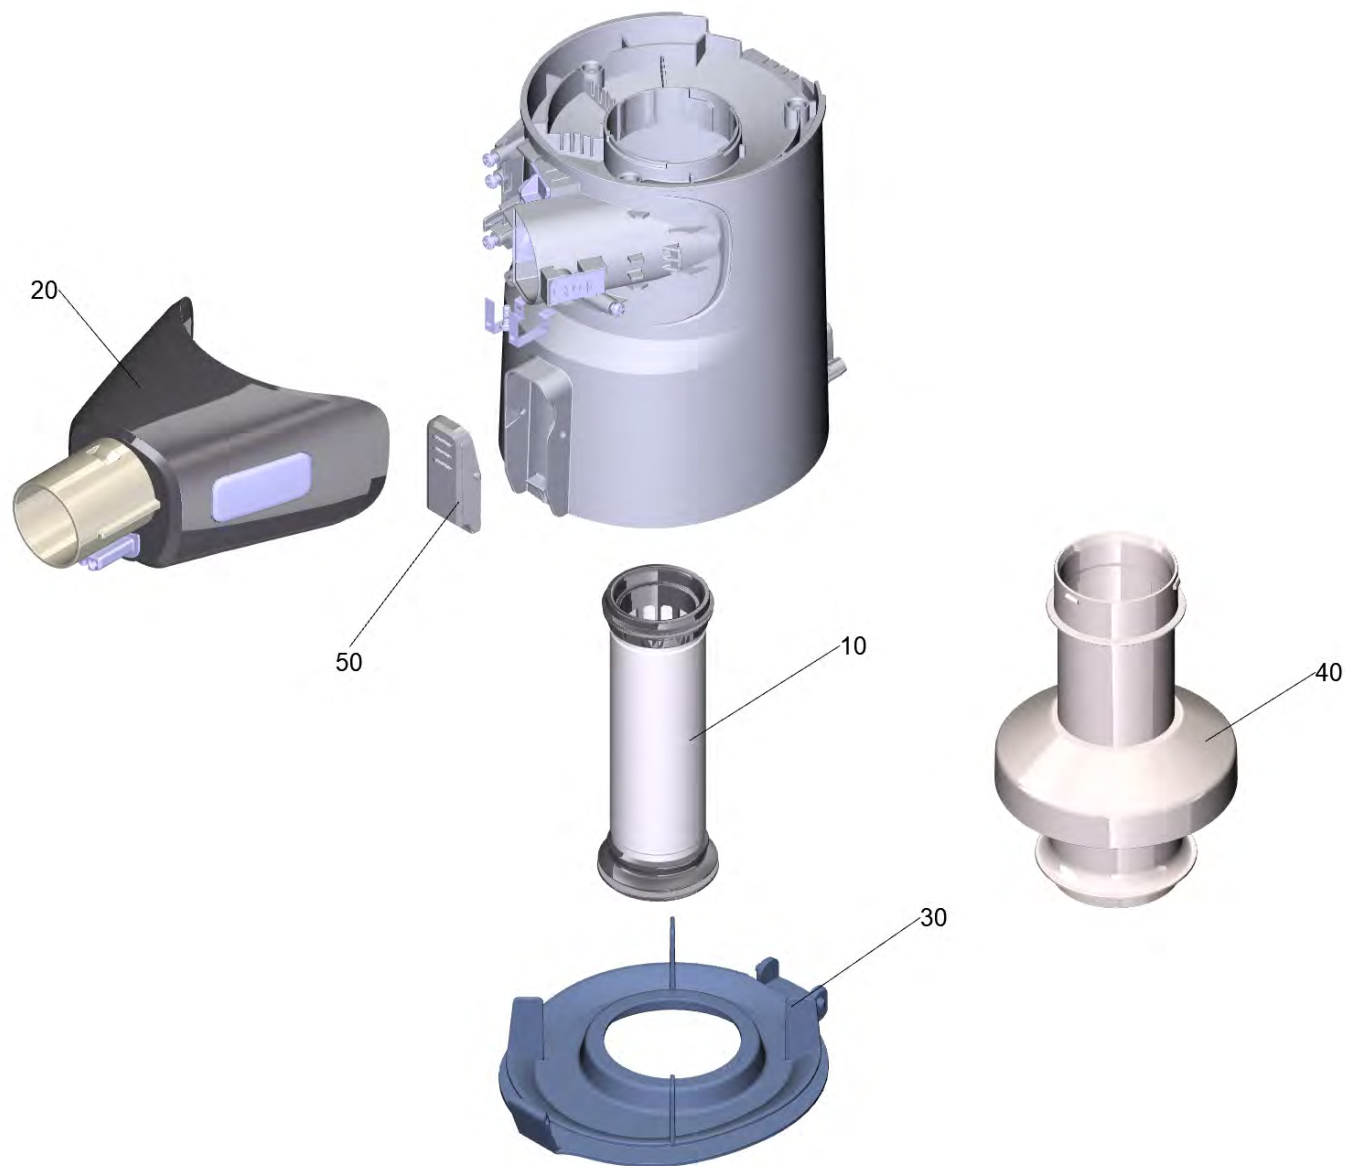

Список запасных частей

(1.198-674.0) VC 6 Cordless ourFamily Extra пылесос

Содержание

VC 6 Cordless ourFamily Extra пылесос (1.198-674.0)	3
20 Портативный комплект средний Premium (9.759-040.0)	5
30 Пылесборник комплектный (9.754-745.0)	7
30 Всасывающая трубка, металл (9.754-739.0)	9
40 Форсунка для пола (9.754-740.0)	11
80 Набор автомобильных аксессуаров (2.863-323.0)	13

VC 6 Cordless ourFamily Extra пылесос (1.198-674.0)

POS	Артикульный №	Описание	Количество
10	6.198-003.0	Кисточка для очистки мебели 2in1	1
11	6.198-004.0	Насадка для щелей LED	1
12	9.754-749.0	Настенное крепление с зарядная станция	1
14	2.863-321.0	Инструмент для очистки фильтра	1
16	2.863-090.0	Турбощетка	1
19	2.863-089.0	Место расположения	1
20	9.759-040.0	Портативный комплект средний Premium	1
30	9.754-739.0	Всасывающая трубка, металл	1
40	9.754-740.0	Форсунка для пола	1
50	9.754-741.0	Зарядное устройство	1
70	2.863-318.0	Фильтр HEPA	1
80	2.863-323.0	Набор автомобильных аксессуаров	1
90	2.863-320.0	Щетка Soft	1
100	2.863-322.0	Насадка для твердого напольного покрытия	1
105	2.863-086.0	Аккумулятор упакованный VC 25.2/25 (EVE) TEK weiss	1

20 Портативный комплект средний Premium (9.759-040.0)

POS	Артикульный №	Описание	Количество
3	9.754-706.0	Поручень задний крышка 2К	1
5	9.765-994.0	Кузов размыкатель	1
10	9.769-548.0	Набор запасных частей фильтр	1
30	9.754-745.0	Пылесборник комплектный	1

30 Всасывающая трубка, металл (9.754-739.0)

POS	Артикульный №	Описание	Количество
10	9.769-079.0	Кнопка трубы	1
20	9.769-566.0	Пружина	1

40 Форсунка для пола (9.754-740.0)

POS	Артикульный №	Описание	Количество
30	9.769-079.0	Кнопка трубы	1
40	9.754-708.0	Заднее колесо 2К	1
50	9.769-549.0	Щетка FB1676B	1
60	9.769-545.0	Набор запасных частей колесо вал	2
70	9.769-550.0	Набор запасных частей размыкатель кнопка	1