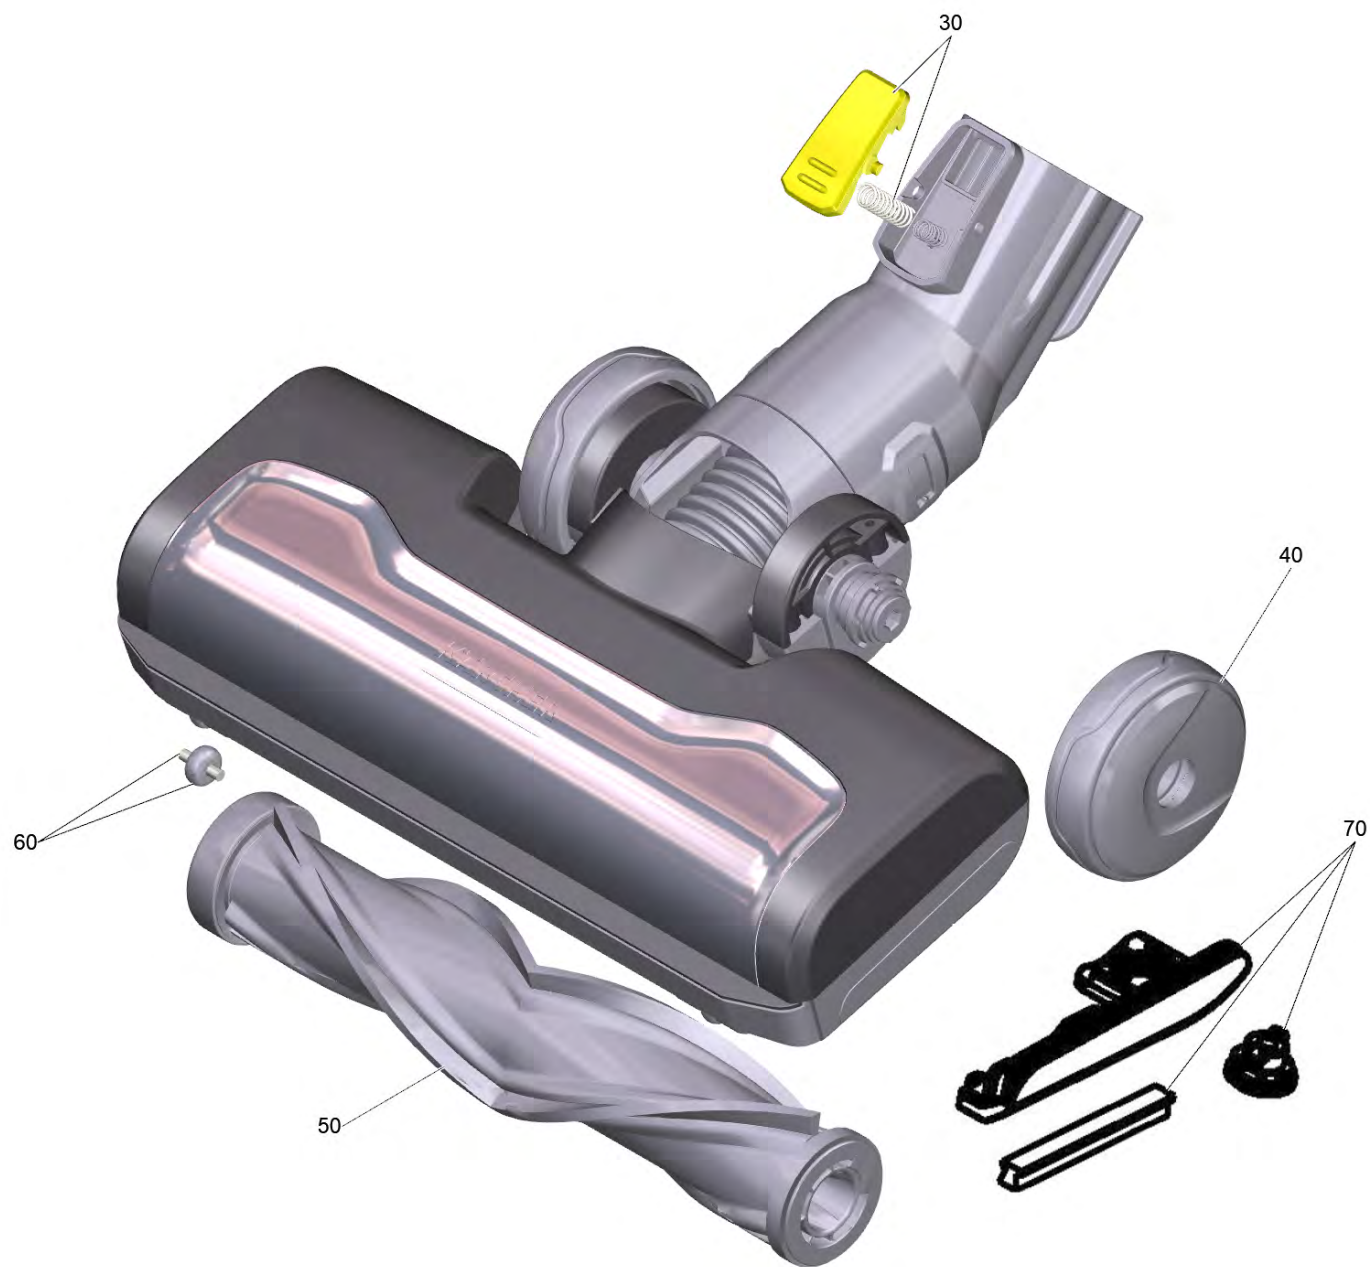

20 Портативный комплект средний Premium (9.759-040.0)

POS	Артикульный №	Описание	Количество
3	9.754-706.0	Поручень задний крышка 2К	1
5	9.765-994.0	Кузов размыкатель	1
10	9.769-548.0	Набор запасных частей фильтр	1
30	9.754-745.0	Пылесборник комплектный	1

30 Всасывающая трубка, металл (9.754-739.0)

POS	Артикульный №	Описание	Количество
10	9.769-079.0	Кнопка трубы	1
20	9.769-566.0	Пружина	1

40 Форсунка для пола (9.754-740.0)

POS	Артикульный №	Описание	Количество
30	9.769-079.0	Кнопка трубы	1
40	9.754-708.0	Заднее колесо 2К	1
50	9.769-549.0	Щетка FB1676B	1
60	9.769-545.0	Набор запасных частей колесо вал	2
70	9.769-550.0	Набор запасных частей размыкатель кнопка	1