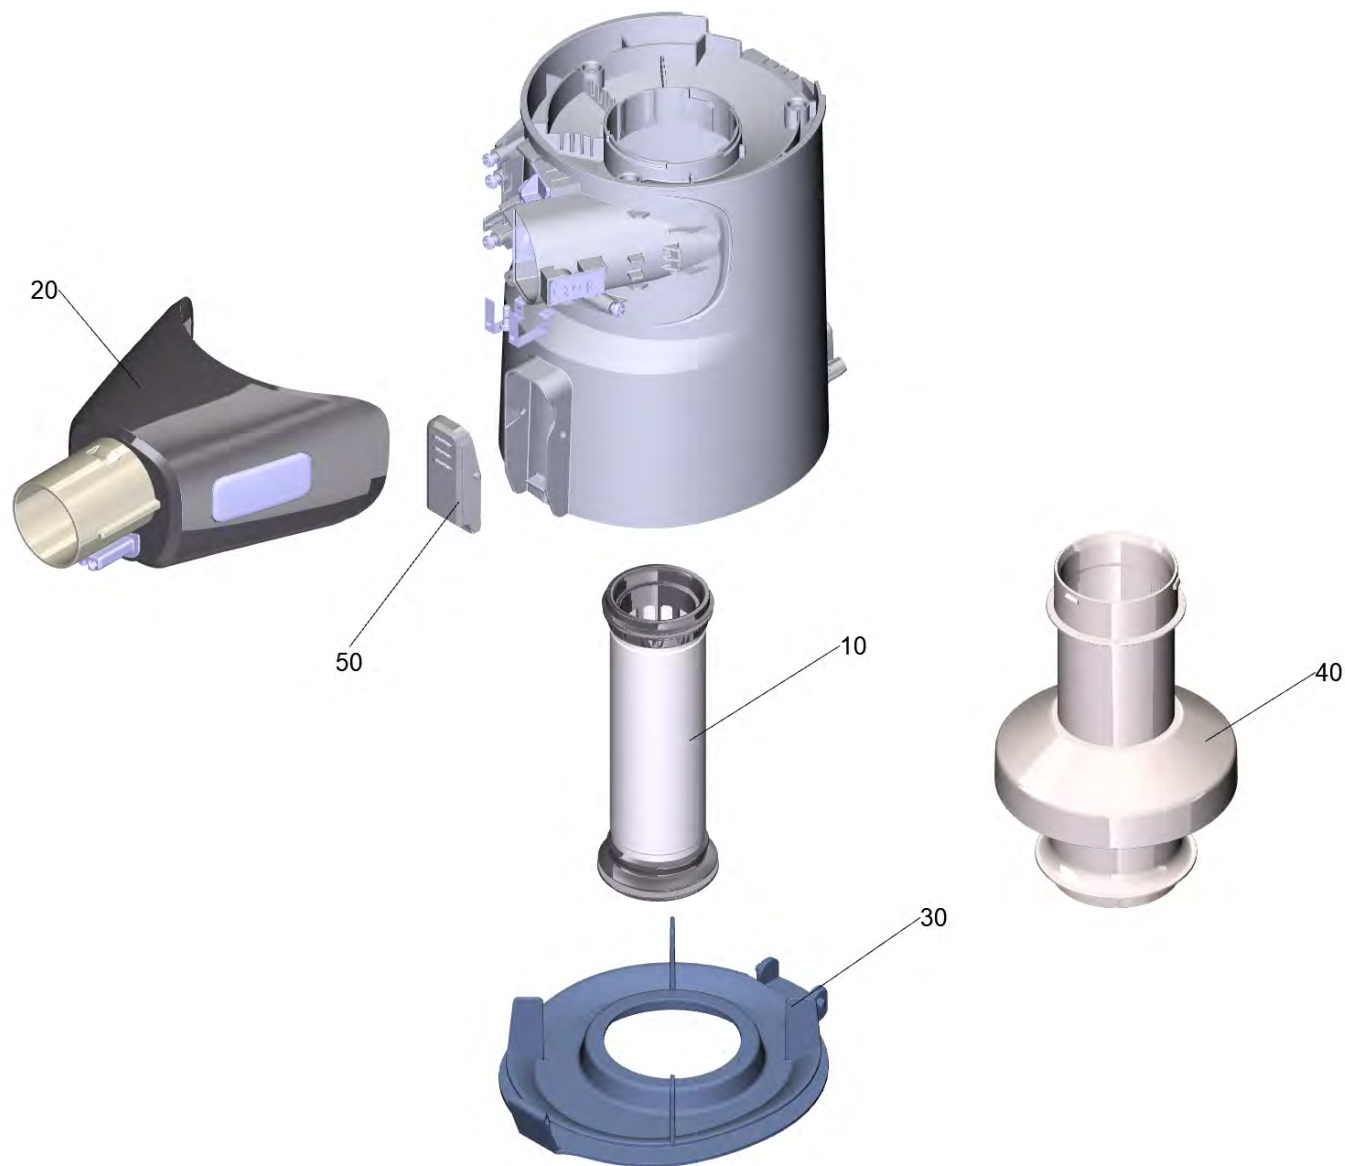

Список запасных частей

(1.198-673.0) VC 6 Cordless ourFamily Pet *EU

Содержание

VC 6 Cordless ourFamily Pet *EU (1.198-673.0)	3
20 Портативный комплект средний Premium (9.759-040.0)	5
30 Пылесборник комплектный (9.754-745.0)	7
30 Всасывающая трубка, металл (9.754-739.0)	9
40 Форсунка для пола (9.754-740.0)	11
80 Набор автомобильных аксессуаров (2.863-323.0)	13

VC 6 Cordless ourFamily Pet *EU (1.198-673.0)

POS	Артикульный №	Описание	Количество
10	6.198-003.0	Кисточка для очистки мебели 2in1	1
11	9.769-118.0	Насадка для щелей	1
12	9.754-749.0	Настенное крепление с зарядная станция	1
14	2.863-321.0	Инструмент для очистки фильтра	1
16	2.863-090.0	Турбощетка	1
20	9.759-040.0	Портативный комплект средний Premium	1
30	9.754-739.0	Всасывающая трубка, металл	1
40	9.754-740.0	Форсунка для пола	1
50	9.754-741.0	Зарядное устройство	1
70	2.863-318.0	Фильтр HEPA	1
80	2.863-323.0	Набор автомобильных аксессуаров	1
90	2.863-320.0	Щетка Soft	1
100	2.863-322.0	Насадка для твердого напольного покрытия	1
105	2.863-086.0	Аккумулятор упакованный VC 25.2/25 (EVE) TEK weiss	1

20 Портативный комплект средний Premium (9.759-040.0)

POS	Артикульный №	Описание	Количество
3	9.754-706.0	Поручень задний крышка 2К	1
5	9.765-994.0	Кузов размыкатель	1
10	9.769-548.0	Набор запасных частей фильтр	1
30	9.754-745.0	Пылесборник комплектный	1

30 Всасывающая трубка, металл (9.754-739.0)

POS	Артикульный №	Описание	Количество
10	9.769-079.0	Кнопка трубы	1
20	9.769-566.0	Пружина	1

40 Форсунка для пола (9.754-740.0)

POS	Артикульный №	Описание	Количество
30	9.769-079.0	Кнопка трубы	1
40	9.754-708.0	Заднее колесо 2К	1
50	9.769-549.0	Щетка FB1676B	1
60	9.769-545.0	Набор запасных частей колесо вал	2
70	9.769-550.0	Набор запасных частей размыкатель кнопка	1