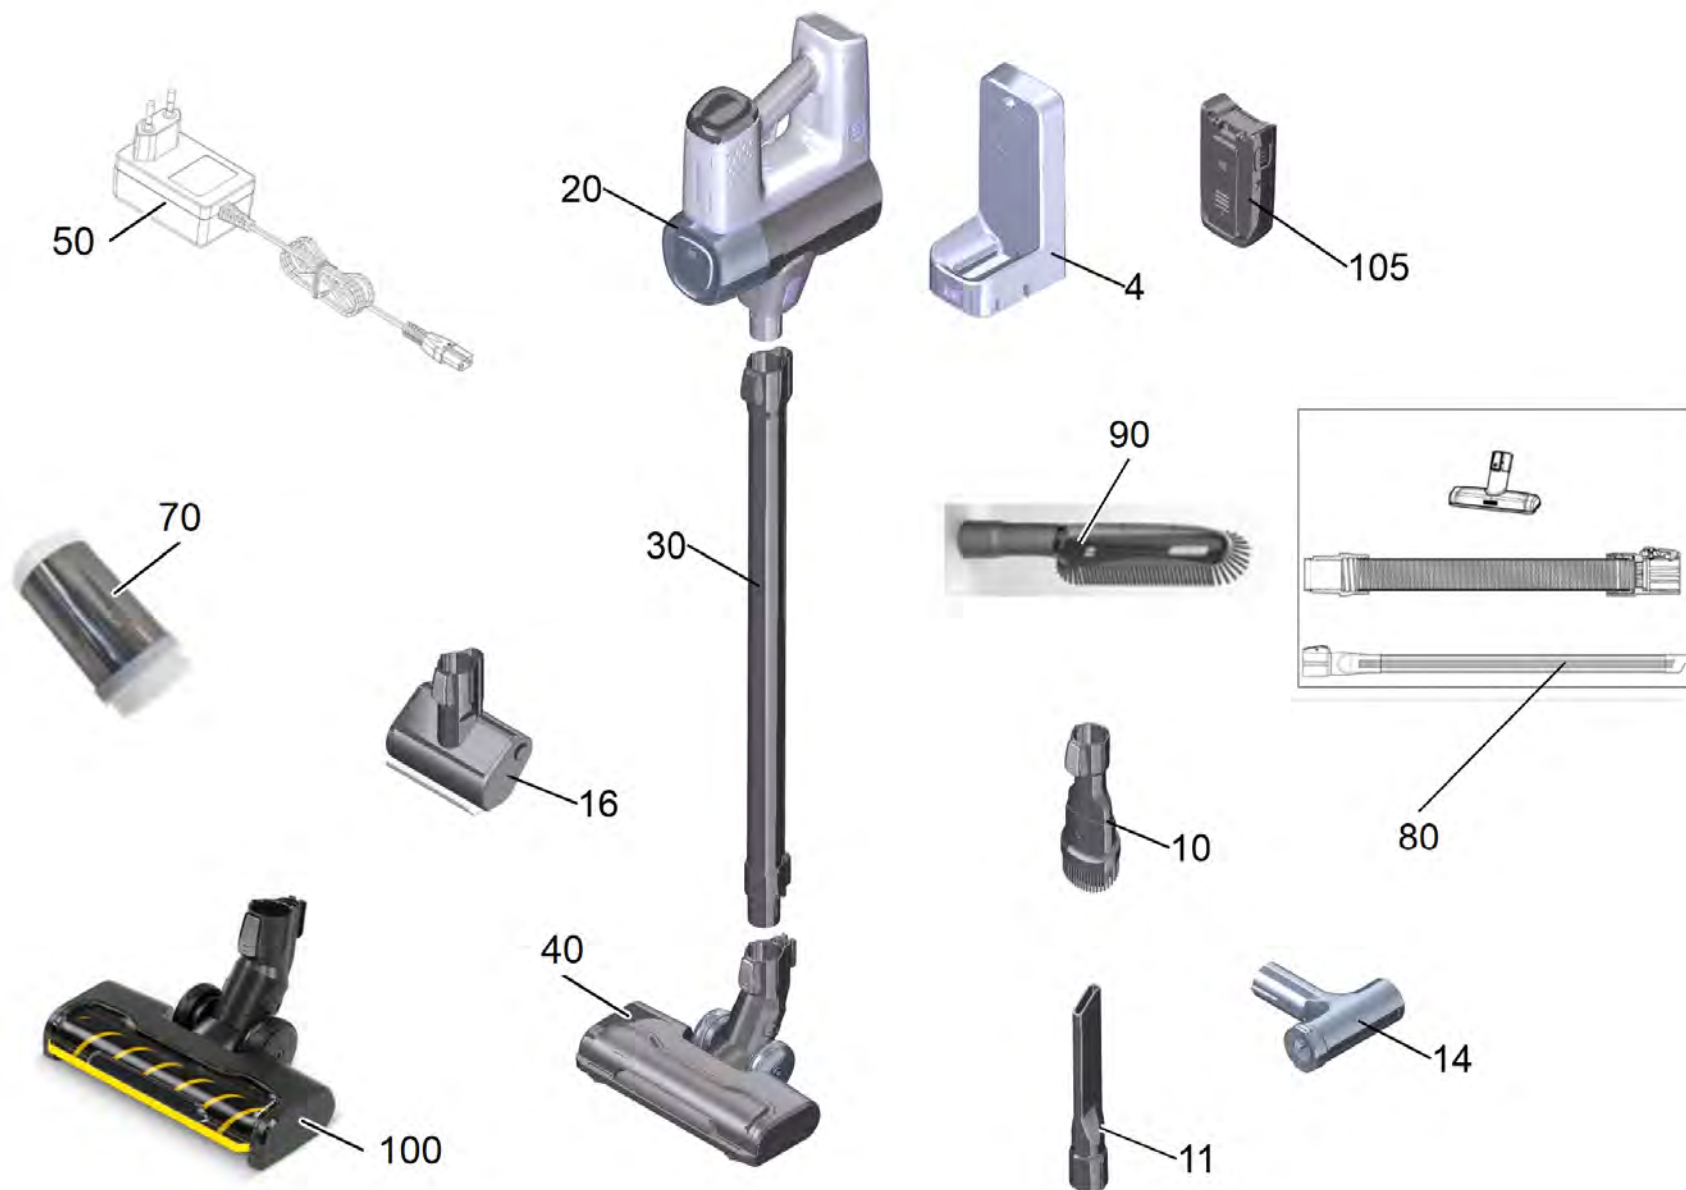

Список запасных частей

(1.198-673.0) VC 6 Cordless ourFamily Pet *EU

Содержание

VC 6 Cordless ourFamily Pet *EU (1.198-673.0)	3
20 Портативный комплект средний Premium (9.759-040.0)	5
30 Пылесборник комплектный (9.754-745.0)	7
30 Всасывающая трубка, металл (9.754-739.0)	9
40 Форсунка для пола (9.754-740.0)	11
80 Набор автомобильных аксессуаров (2.863-323.0)	13

20 Портативный комплект средний Premium (9.759-040.0)

POS	Артикульный №	Описание	Количество
3	9.754-706.0	Поручень задний крышка 2К	1
5	9.765-994.0	Кузов размыкатель	1
10	9.769-548.0	Набор запасных частей фильтр	1
30	9.754-745.0	Пылесборник комплектный	1

30 Всасывающая трубка, металл (9.754-739.0)

POS	Артикульный №	Описание	Количество
10	9.769-079.0	Кнопка трубы	1
20	9.769-566.0	Пружина	1

40 Форсунка для пола (9.754-740.0)

POS	Артикульный №	Описание	Количество
30	9.769-079.0	Кнопка трубы	1
40	9.754-708.0	Заднее колесо 2К	1
50	9.769-549.0	Щетка FB1676B	1
60	9.769-545.0	Набор запасных частей колесо вал	2
70	9.769-550.0	Набор запасных частей размыкатель кнопка	1

80 Набор автомобильных аксессуаров (2.863-323.0)

POS	Артикульный №	Описание	Количество
10	9.769-540.0	Форсунка для мягкой набивки большой	1
20	9.769-541.0	Насадка для щелей гибко	1
30	9.769-542.0	Удлинительный шланг гибко	1