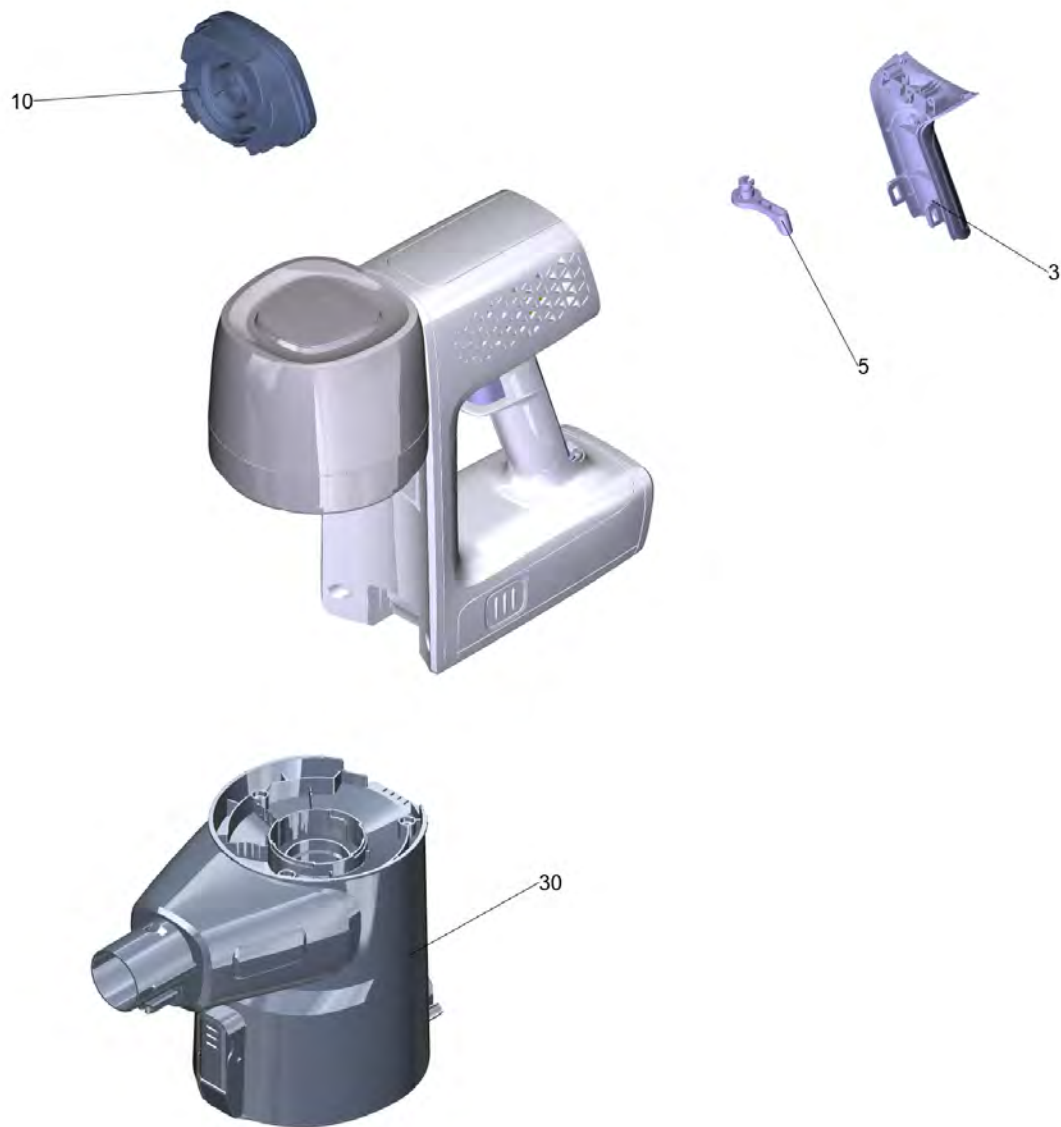

Список запасных частей

(1.198-673.0) VC 6 Cordless ourFamily Pet *EU

Содержание

VC 6 Cordless ourFamily Pet *EU (1.198-673.0)	3
20 Портативный комплект средний Premium (9.759-040.0)	5
30 Пылесборник комплектный (9.754-745.0)	7
30 Всасывающая трубка, металл (9.754-739.0)	9
40 Форсунка для пола (9.754-740.0)	11
80 Набор автомобильных аксессуаров (2.863-323.0)	13

VC 6 Cordless ourFamily Pet *EU (1.198-673.0)

POS	Артикульный №	Описание	Количество
10	6.198-003.0	Кисточка для очистки мебели 2in1	1
11	9.769-118.0	Насадка для щелей	1
12	9.754-749.0	Настенное крепление с зарядная станция	1
14	2.863-321.0	Инструмент для очистки фильтра	1
16	2.863-090.0	Турбощетка	1
20	9.759-040.0	Портативный комплект средний Premium	1
30	9.754-739.0	Всасывающая трубка, металл	1
40	9.754-740.0	Форсунка для пола	1
50	9.754-741.0	Зарядное устройство	1
70	2.863-318.0	Фильтр HEPA	1
80	2.863-323.0	Набор автомобильных аксессуаров	1
90	2.863-320.0	Щетка Soft	1
100	2.863-322.0	Насадка для твердого напольного покрытия	1
105	2.863-086.0	Аккумулятор упакованный VC 25.2/25 (EVE) TEK weiss	1

20 Портативный комплект средний Premium (9.759-040.0)

POS	Артикульный №	Описание	Количество
3	9.754-706.0	Поручень задний крышка 2К	1
5	9.765-994.0	Кузов размыкатель	1
10	9.769-548.0	Набор запасных частей фильтр	1
30	9.754-745.0	Пылесборник комплектный	1

30 Всасывающая трубка, металл (9.754-739.0)

POS	Артикульный №	Описание	Количество
10	9.769-079.0	Кнопка трубы	1
20	9.769-566.0	Пружина	1

40 Форсунка для пола (9.754-740.0)

POS	Артикульный №	Описание	Количество
30	9.769-079.0	Кнопка трубы	1
40	9.754-708.0	Заднее колесо 2К	1
50	9.769-549.0	Щетка FB1676B	1
60	9.769-545.0	Набор запасных частей колесо вал	2
70	9.769-550.0	Набор запасных частей размыкатель кнопка	1