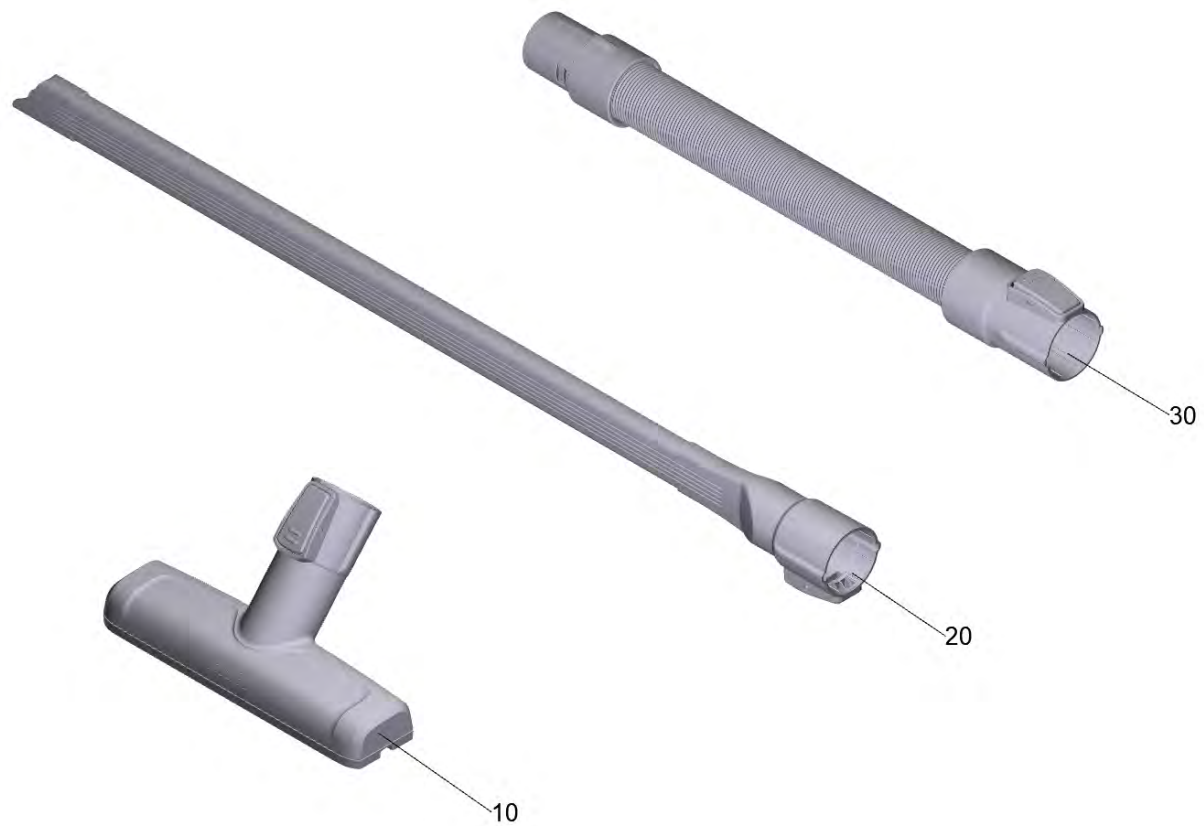

30 Всасывающая трубка, металл (9.754-739.0)

POS	Артикульный №	Описание	Количество
10	9.769-079.0	Кнопка трубы	1
20	9.769-566.0	Пружина	1

40 Форсунка для пола (9.754-740.0)

POS	Артикульный №	Описание	Количество
30	9.769-079.0	Кнопка трубы	1
40	9.754-708.0	Заднее колесо 2К	1
50	9.769-549.0	Щетка FB1676B	1
60	9.769-545.0	Набор запасных частей колесо вал	2
70	9.769-550.0	Набор запасных частей размыкатель кнопка	1

80 Набор автомобильных аксессуаров (2.863-323.0)

POS	Артикульный №	Описание	Количество
10	9.769-540.0	Форсунка для мягкой набивки большой	1
20	9.769-541.0	Насадка для щелей гибко	1
30	9.769-542.0	Удлинительный шланг гибко	1