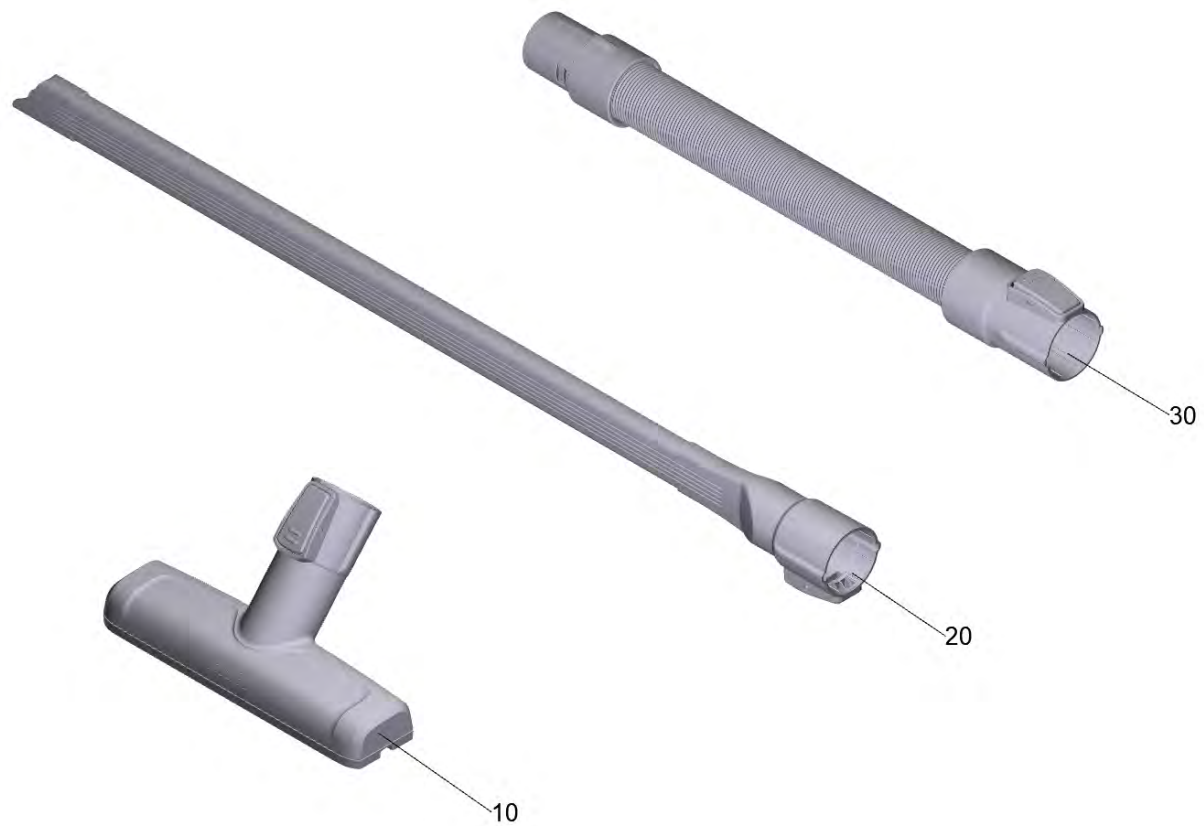

30 Всасывающая трубка, металл (9.754-739.0)

---

POS	Артикульный №	Описание	Количество
10	9.769-079.0	Кнопка трубы	1
20	9.769-566.0	Пружина	1

#### 40 Форсунка для пола (9.754-740.0)

---

POS	Артикульный №	Описание	Количество
30	9.769-079.0	Кнопка трубы	1
40	9.754-708.0	Заднее колесо 2К	1
50	9.769-549.0	Щетка FB1676B	1
60	9.769-545.0	Набор запасных частей колесо вал	2
70	9.769-550.0	Набор запасных частей размыкатель кнопка	1