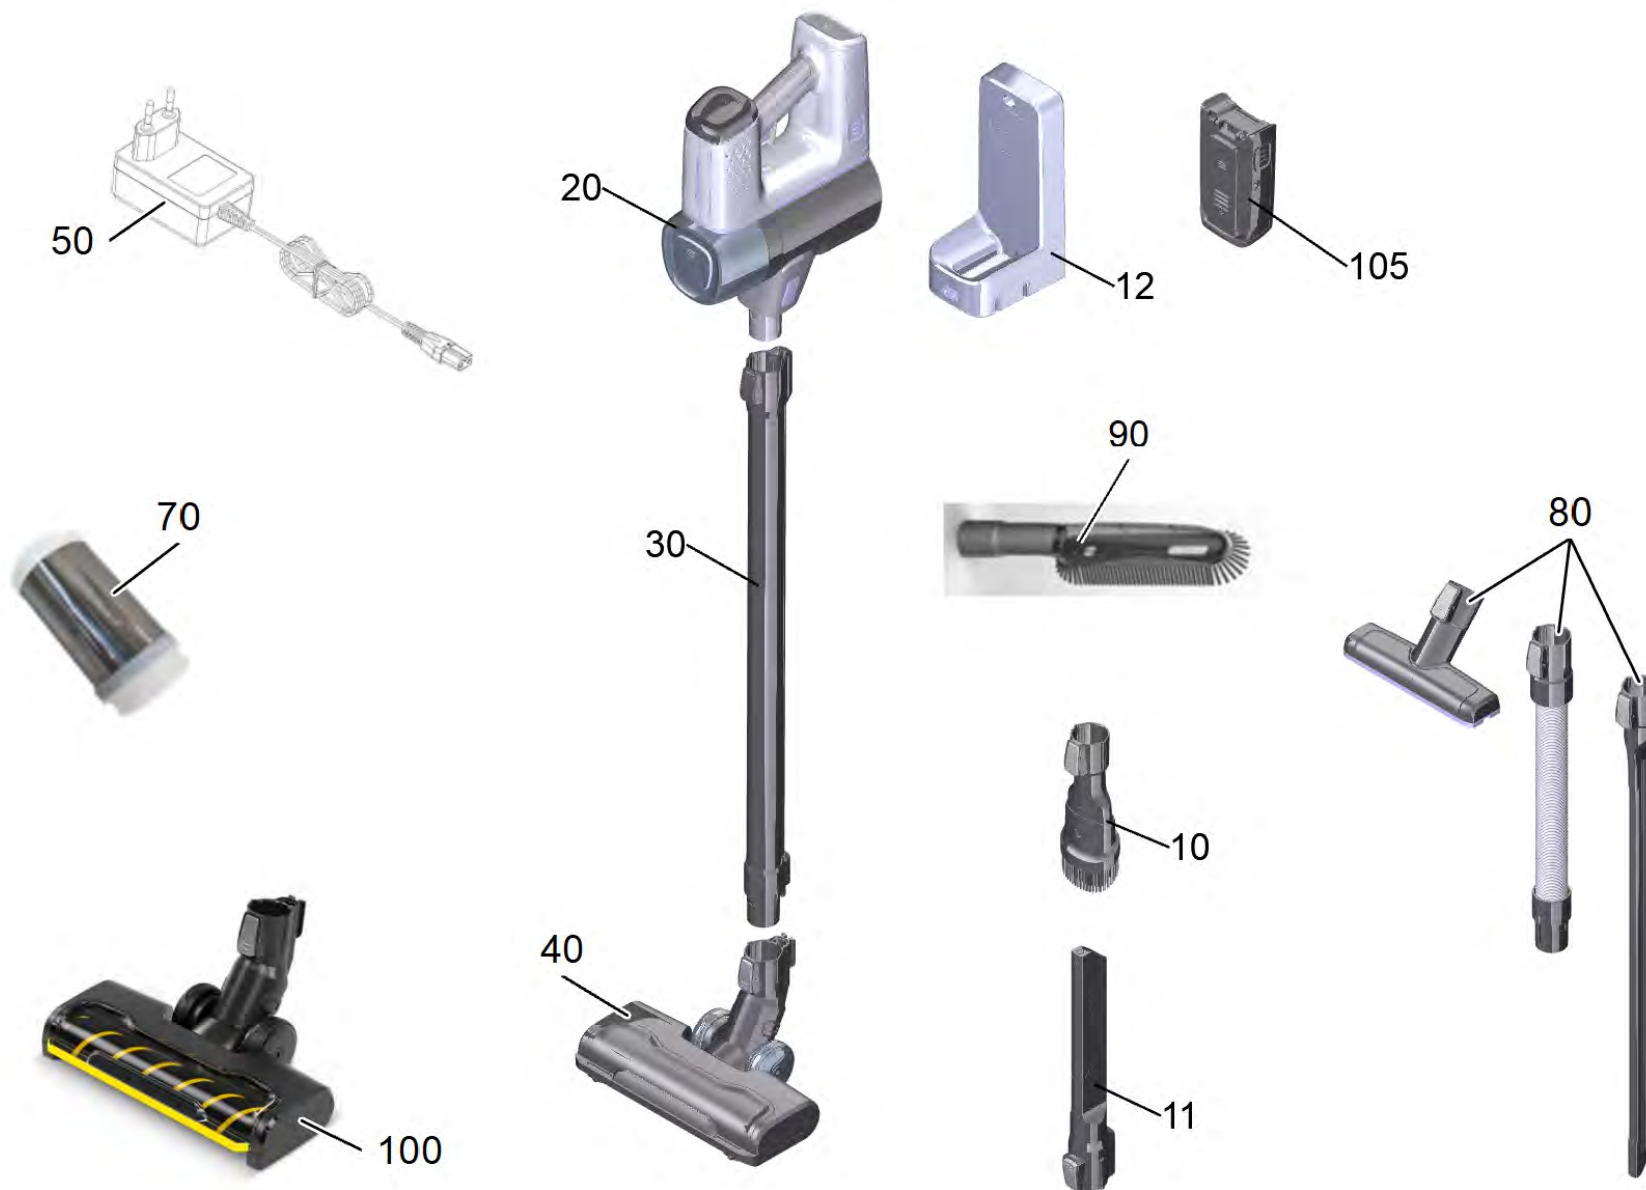

# **Список запасных частей**

(1.198-672.0) VC 6 Cordless ourFamily Car \*EU

## Содержание

---

VC 6 Cordless ourFamily Car *EU (1.198-672.0)	3
20 Верх.часть корпуса Middle premium в комп (9.754-758.0)	5
30 Пылесборник комплектный (9.754-745.0)	7
30 Всасывающая трубка, металл (9.754-739.0)	9
40 Форсунка для пола (9.754-740.0)	11
80 Набор автомобильных аксессуаров (2.863-323.0)	13

#### 40 Форсунка для пола (9.754-740.0)

---

POS	Артикульный №	Описание	Количество
30	9.769-079.0	Кнопка трубы	1
40	9.754-708.0	Заднее колесо 2К	1
50	9.769-549.0	Щетка FB1676B	1
60	9.769-545.0	Набор запасных частей колесо вал	2
70	9.769-550.0	Набор запасных частей размыкатель кнопка	1

## 80 Набор автомобильных аксессуаров (2.863-323.0)

---

POS	Артикульный №	Описание	Количество
10	9.769-540.0	Форсунка для мягкой набивки большой	1
20	9.769-541.0	Насадка для щелей гибко	1
30	9.769-542.0	Удлинительный шланг гибко	1