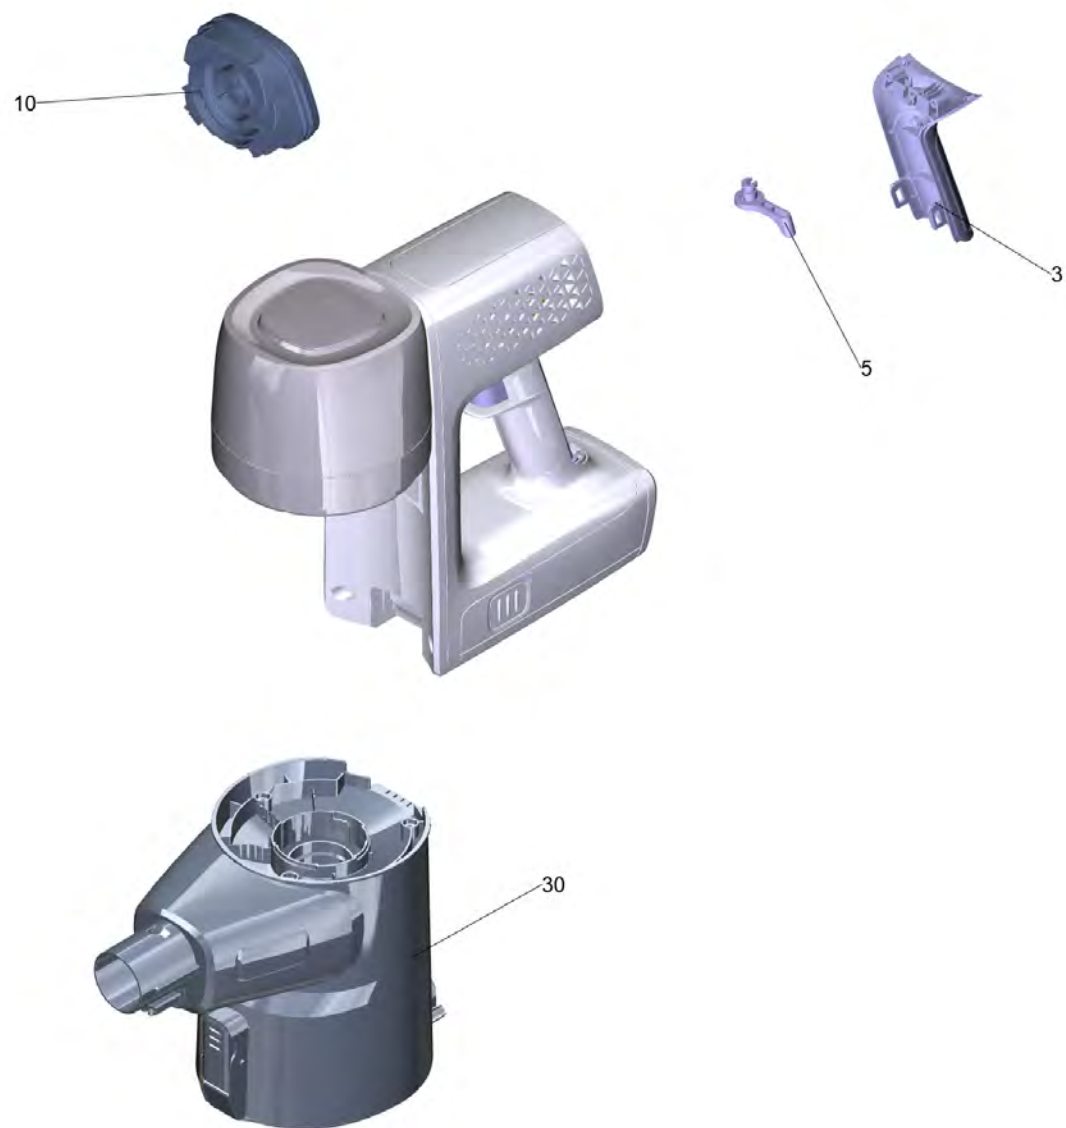

## Содержание

---

VC 6 Cordless ourFamily Car *EU (1.198-672.0)	3
20 Верх.часть корпуса Middle premium в комп (9.754-758.0)	5
30 Пылесборник комплектный (9.754-745.0)	7
30 Всасывающая трубка, металл (9.754-739.0)	9
40 Форсунка для пола (9.754-740.0)	11
80 Набор автомобильных аксессуаров (2.863-323.0)	13

## VC 6 Cordless ourFamily Car \*EU (1.198-672.0)

POS	Артикульный №	Описание	Количество
10	6.198-003.0	Кисточка для очистки мебели 2in1	1
11	6.198-004.0	Насадка для щелей LED	1
12	9.754-749.0	Настенное крепление с зарядная станция	1
20	9.754-758.0	Верх.часть корпуса Middle premium в комп	1
30	9.754-739.0	Всасывающая трубка, металл	1
40	9.754-740.0	Форсунка для пола	1
50	9.754-741.0	Зарядное устройство	1
70	2.863-318.0	Фильтр HEPA	1
80	2.863-323.0	Набор автомобильных аксессуаров	1
90	2.863-320.0	Щетка Soft	1
100	2.863-322.0	Насадка для твердого напольного покрытия	1
105	2.863-086.0	Аккумулятор упакованный VC 25.2/25 (EVE) TEK weiss	1

20 Верх.часть корпуса Middle premium в комп (9.754-758.0)

---

<b>POS</b>	<b>Артикульный №</b>	<b>Описание</b>	<b>Количество</b>
3	9.754-706.0	Поручень задний крышка 2К	1
5	9.765-994.0	Кузов размыкатель	1
10	9.769-548.0	Набор запасных частей фильтр	1
30	9.754-745.0	Пылесборник комплектный	1

#### 40 Форсунка для пола (9.754-740.0)

---

POS	Артикульный №	Описание	Количество
30	9.769-079.0	Кнопка трубы	1
40	9.754-708.0	Заднее колесо 2К	1
50	9.769-549.0	Щетка FB1676B	1
60	9.769-545.0	Набор запасных частей колесо вал	2
70	9.769-550.0	Набор запасных частей размыкатель кнопка	1