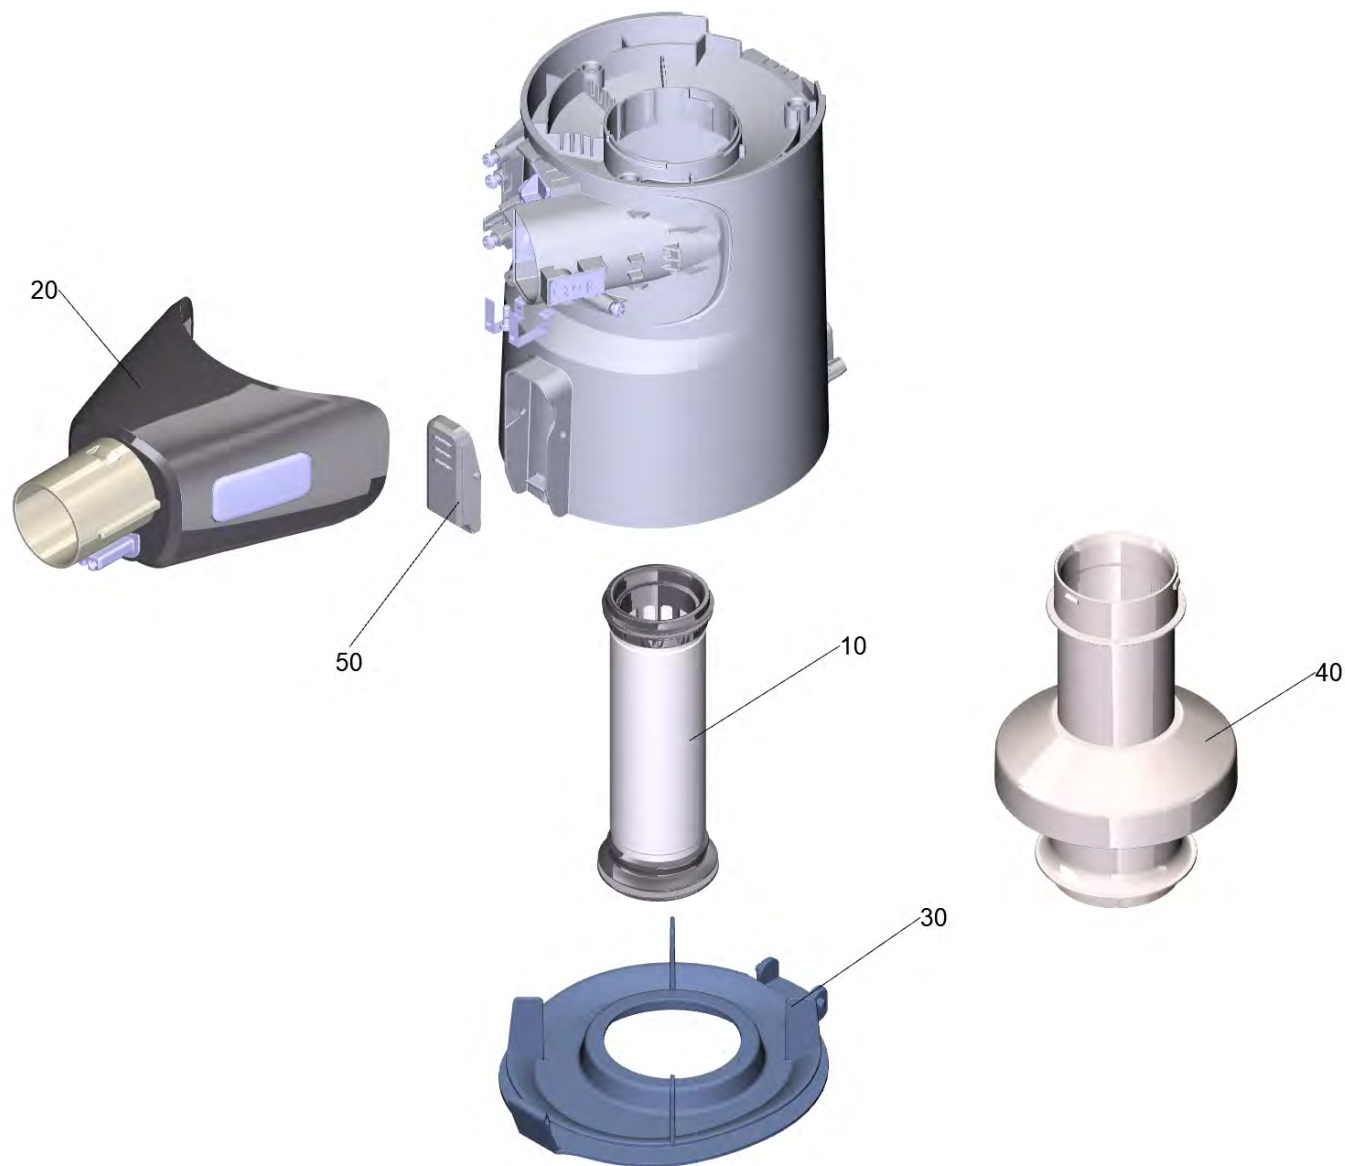

## VC 6 Cordless ourFamily Car \*EU (1.198-672.0)

POS	Артикульный №	Описание	Количество
10	6.198-003.0	Кисточка для очистки мебели 2in1	1
11	6.198-004.0	Насадка для щелей LED	1
12	9.754-749.0	Настенное крепление с зарядная станция	1
20	9.754-758.0	Верх.часть корпуса Middle premium в комп	1
30	9.754-739.0	Всасывающая трубка, металл	1
40	9.754-740.0	Форсунка для пола	1
50	9.754-741.0	Зарядное устройство	1
70	2.863-318.0	Фильтр HEPA	1
80	2.863-323.0	Набор автомобильных аксессуаров	1
90	2.863-320.0	Щетка Soft	1
100	2.863-322.0	Насадка для твердого напольного покрытия	1
105	2.863-086.0	Аккумулятор упакованный VC 25.2/25 (EVE) TEK weiss	1

20 Верх.часть корпуса Middle premium в комп (9.754-758.0)

---

<b>POS</b>	<b>Артикульный №</b>	<b>Описание</b>	<b>Количество</b>
3	9.754-706.0	Поручень задний крышка 2К	1
5	9.765-994.0	Кузов размыкатель	1
10	9.769-548.0	Набор запасных частей фильтр	1
30	9.754-745.0	Пылесборник комплектный	1