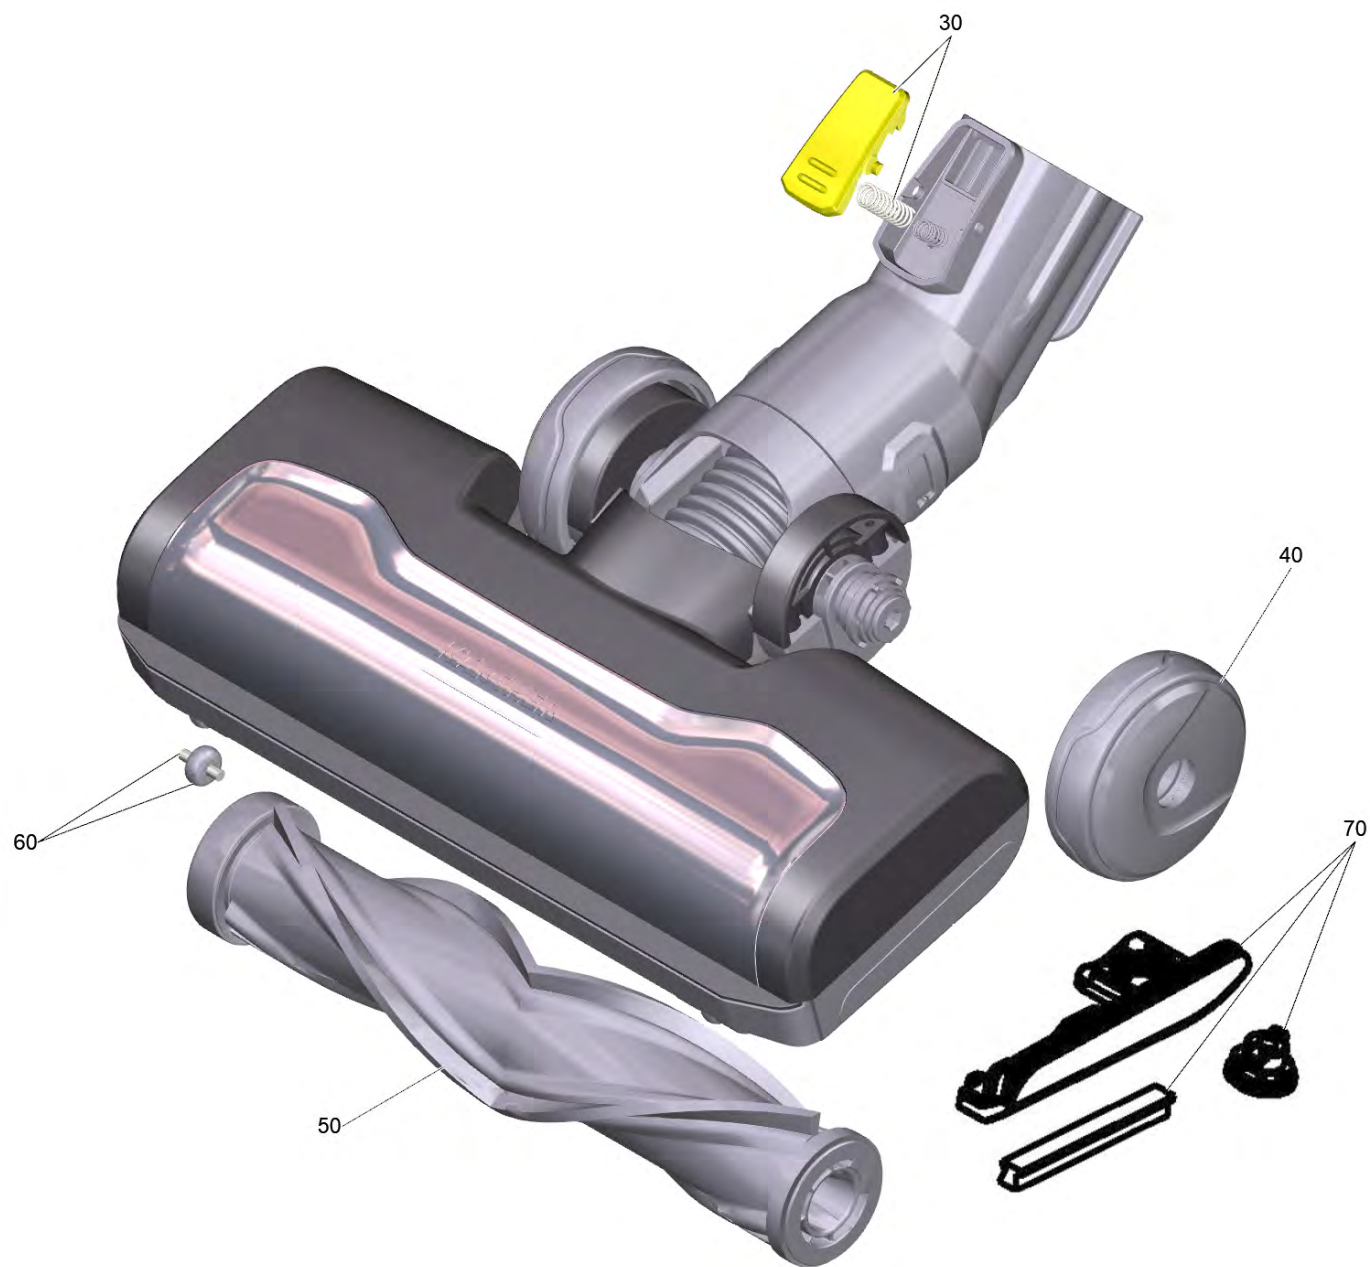

20 Верх.часть корпуса Middle premium в комп (9.754-758.0)

POS	Артикульный №	Описание	Количество
3	9.754-706.0	Поручень задний крышка 2К	1
5	9.765-994.0	Кузов размыкатель	1
10	9.769-548.0	Набор запасных частей фильтр	1
30	9.754-745.0	Пылесборник комплектный	1

30 Всасывающая трубка, металл (9.754-739.0)

POS	Артикульный №	Описание	Количество
10	9.769-079.0	Кнопка трубы	1
20	9.769-566.0	Пружина	1

40 Форсунка для пола (9.754-740.0)

POS	Артикульный №	Описание	Количество
30	9.769-079.0	Кнопка трубы	1
40	9.754-708.0	Заднее колесо 2К	1
50	9.769-549.0	Щетка FB1676B	1
60	9.769-545.0	Набор запасных частей колесо вал	2
70	9.769-550.0	Набор запасных частей размыкатель кнопка	1