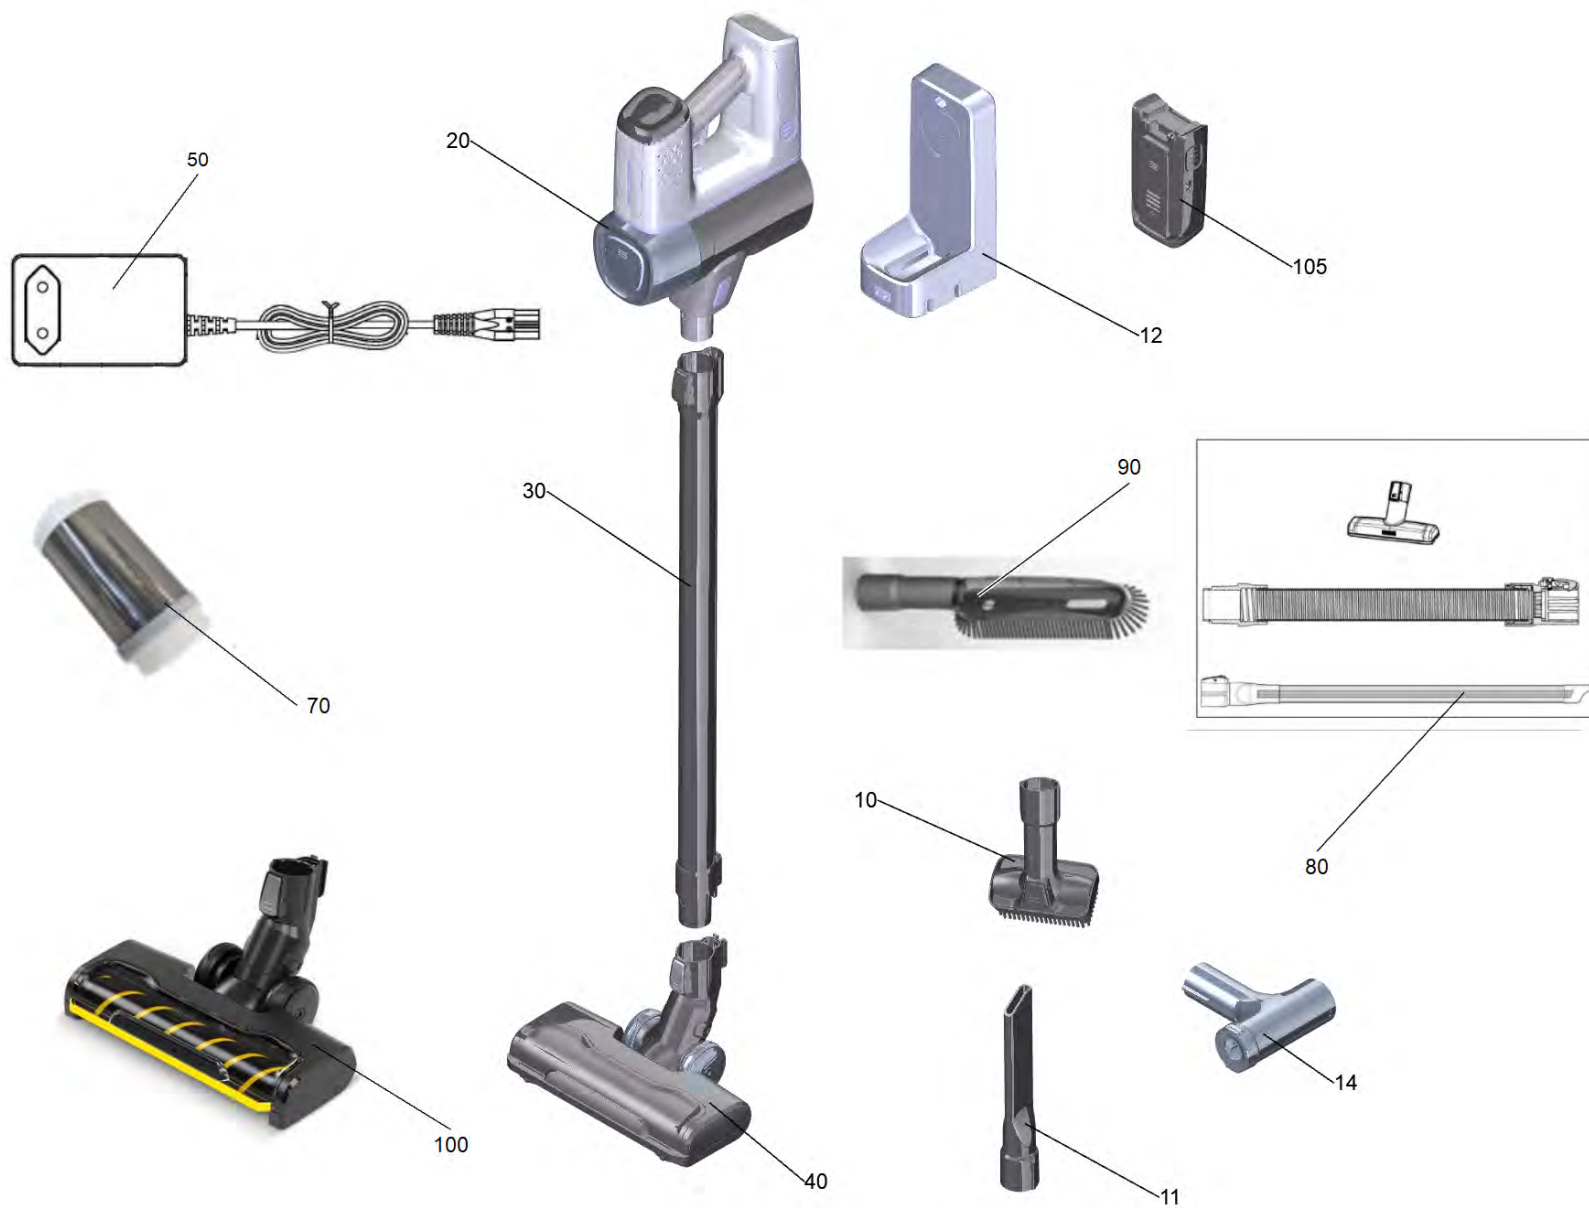

Список запасных частей

(1.198-670.0) VC 6 Cordless ourFamily Пылесос

Содержание

VC 6 Cordless ourFamily Пылесос (1.198-670.0)	3
20 Верх.часть корпуса Middle premium в комп (9.754-758.0)	5
30 Пылесборник комплектный (9.754-745.0)	7
30 Всасывающая трубка, металл (9.754-739.0)	9
40 Форсунка для пола (9.754-740.0)	11
80 Набор автомобильных аксессуаров (2.863-323.0)	13

20 Верх.часть корпуса Middle premium в комп (9.754-758.0)

POS	Артикульный №	Описание	Количество
3	9.754-706.0	Поручень задний крышка 2К	1
5	9.765-994.0	Кузов размыкатель	1
10	9.769-548.0	Набор запасных частей фильтр	1
30	9.754-745.0	Пылесборник комплектный	1

30 Всасывающая трубка, металл (9.754-739.0)

POS	Артикульный №	Описание	Количество
10	9.769-079.0	Кнопка трубы	1
20	9.769-566.0	Пружина	1

40 Форсунка для пола (9.754-740.0)

POS	Артикульный №	Описание	Количество
30	9.769-079.0	Кнопка трубы	1
40	9.754-708.0	Заднее колесо 2К	1
50	9.769-549.0	Щетка FB1676B	1
60	9.769-545.0	Набор запасных частей колесо вал	2
70	9.769-550.0	Набор запасных частей размыкатель кнопка	1

80 Набор автомобильных аксессуаров (2.863-323.0)

POS	Артикульный №	Описание	Количество
10	9.769-540.0	Форсунка для мягкой набивки большой	1
20	9.769-541.0	Насадка для щелей гибко	1
30	9.769-542.0	Удлинительный шланг гибко	1