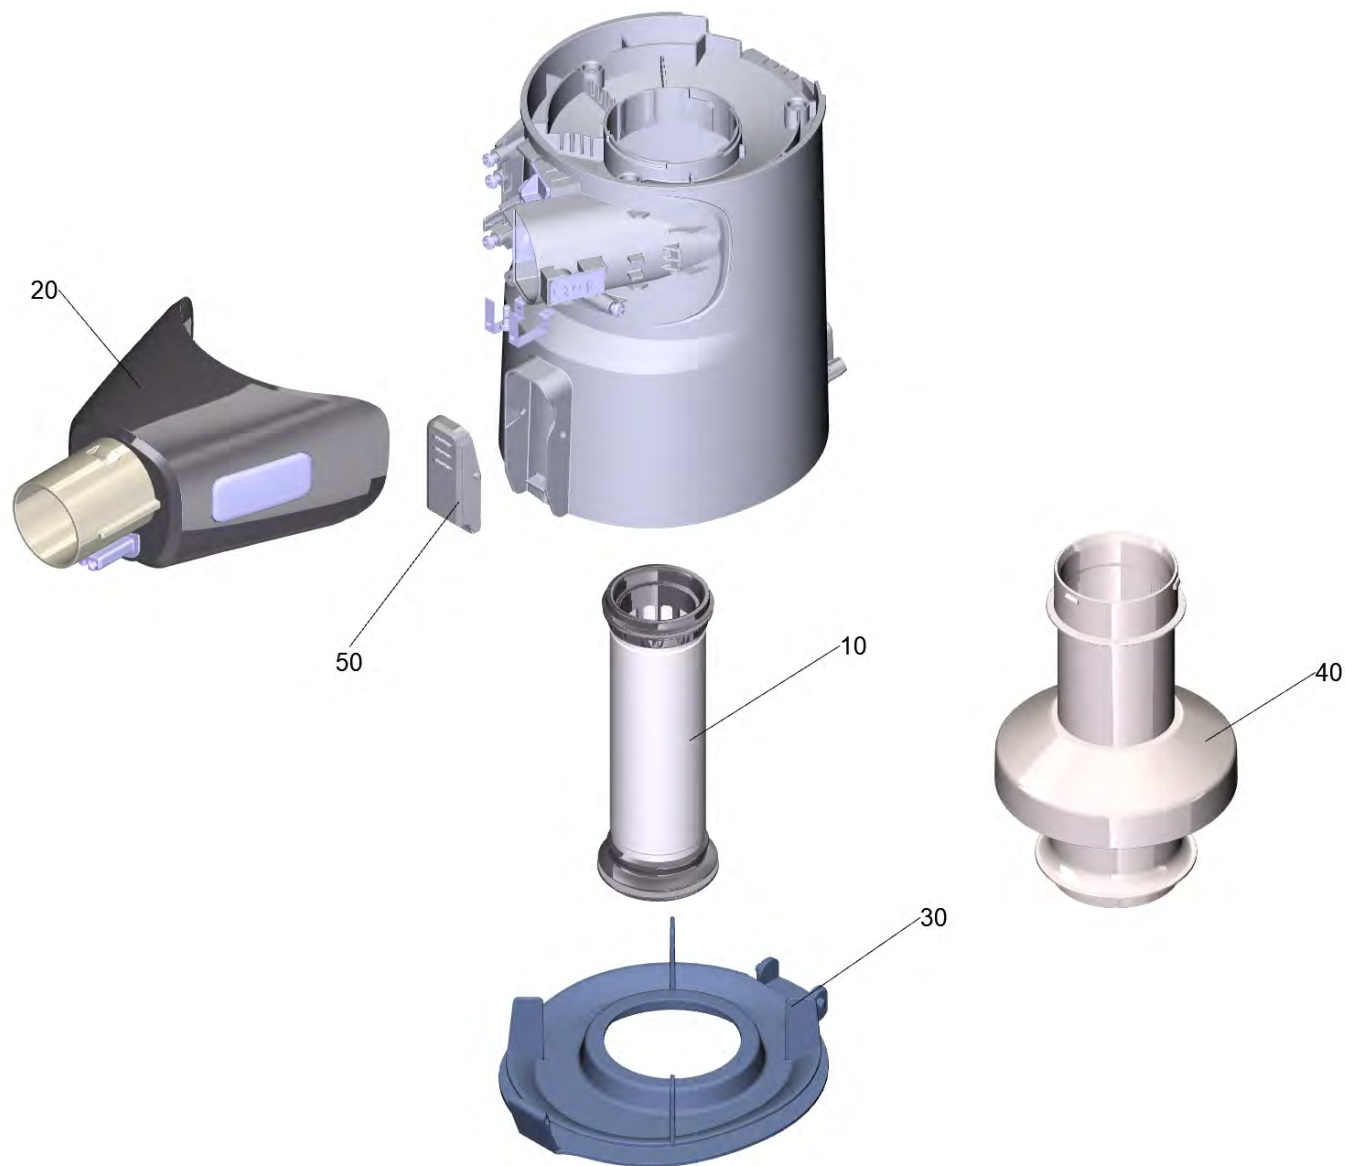

Список запасных частей

(1.198-670.0) VC 6 Cordless ourFamily Пылесос

Содержание

VC 6 Cordless ourFamily Пылесос (1.198-670.0)	3
20 Верх.часть корпуса Middle premium в комп (9.754-758.0)	5
30 Пылесборник комплектный (9.754-745.0)	7
30 Всасывающая трубка, металл (9.754-739.0)	9
40 Форсунка для пола (9.754-740.0)	11
80 Набор автомобильных аксессуаров (2.863-323.0)	13

VC 6 Cordless ourFamily Пылесос (1.198-670.0)

POS	Артикульный №	Описание	Количество
10	9.754-720.0	Кисточка для смахивания пыли 2 in 1	1
11	9.769-118.0	Насадка для щелей	1
12	9.754-749.0	Настенное крепление с зарядная станция	1
14	2.863-321.0	Инструмент для очистки фильтра	1
20	9.754-758.0	Верх.часть корпуса Middle premium в комп	1
30	9.754-739.0	Всасывающая трубка, металл	1
40	9.754-740.0	Форсунка для пола	1
50	9.754-741.0	Зарядное устройство	1
70	2.863-318.0	Фильтр HEPA	1
80	2.863-323.0	Набор автомобильных аксессуаров	1
90	2.863-320.0	Щетка Soft	1
100	2.863-322.0	Насадка для твердого напольного покрытия	1
105	2.863-086.0	Аккумулятор упакованный VC 25.2/25 (EVE) TEK weiss	1

20 Верх.часть корпуса Middle premium в комп (9.754-758.0)

POS	Артикульный №	Описание	Количество
3	9.754-706.0	Поручень задний крышка 2К	1
5	9.765-994.0	Кузов размыкатель	1
10	9.769-548.0	Набор запасных частей фильтр	1
30	9.754-745.0	Пылесборник комплектный	1

30 Всасывающая трубка, металл (9.754-739.0)

POS	Артикульный №	Описание	Количество
10	9.769-079.0	Кнопка трубы	1
20	9.769-566.0	Пружина	1

40 Форсунка для пола (9.754-740.0)

POS	Артикульный №	Описание	Количество
30	9.769-079.0	Кнопка трубы	1
40	9.754-708.0	Заднее колесо 2К	1
50	9.769-549.0	Щетка FB1676B	1
60	9.769-545.0	Набор запасных частей колесо вал	2
70	9.769-550.0	Набор запасных частей размыкатель кнопка	1