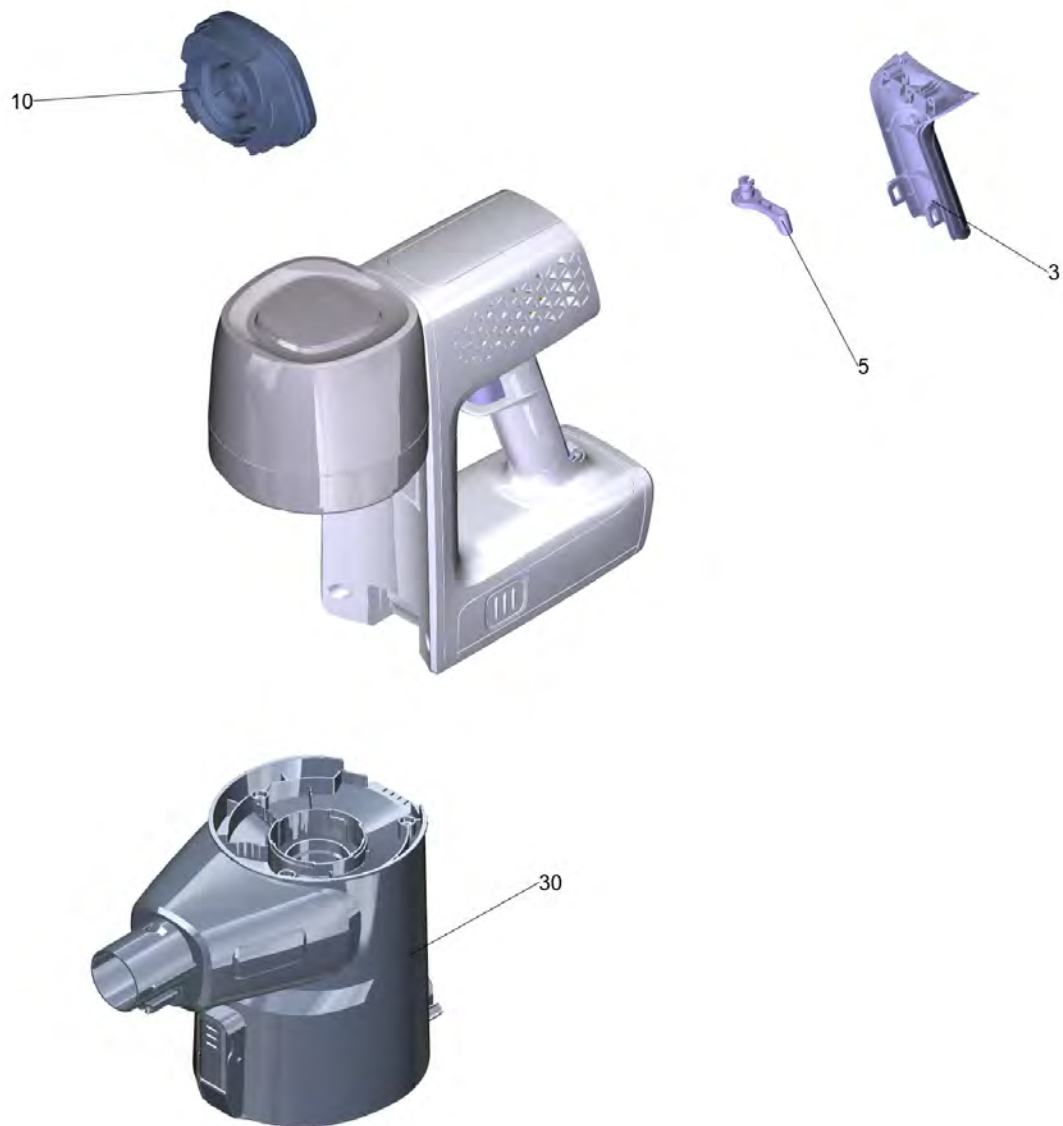

Список запасных частей

(1.198-670.0) VC 6 Cordless ourFamily Пылесос

Содержание

VC 6 Cordless ourFamily Пылесос (1.198-670.0)	3
20 Верх.часть корпуса Middle premium в комп (9.754-758.0)	5
30 Пылесборник комплектный (9.754-745.0)	7
30 Всасывающая трубка, металл (9.754-739.0)	9
40 Форсунка для пола (9.754-740.0)	11
80 Набор автомобильных аксессуаров (2.863-323.0)	13

VC 6 Cordless ourFamily Пылесос (1.198-670.0)

POS	Артикульный №	Описание	Количество
10	9.754-720.0	Кисточка для смахивания пыли 2 in 1	1
11	9.769-118.0	Насадка для щелей	1
12	9.754-749.0	Настенное крепление с зарядная станция	1
14	2.863-321.0	Инструмент для очистки фильтра	1
20	9.754-758.0	Верх.часть корпуса Middle premium в комп	1
30	9.754-739.0	Всасывающая трубка, металл	1
40	9.754-740.0	Форсунка для пола	1
50	9.754-741.0	Зарядное устройство	1
70	2.863-318.0	Фильтр HEPA	1
80	2.863-323.0	Набор автомобильных аксессуаров	1
90	2.863-320.0	Щетка Soft	1
100	2.863-322.0	Насадка для твердого напольного покрытия	1
105	2.863-086.0	Аккумулятор упакованный VC 25.2/25 (EVE) TEK weiss	1

20 Верх.часть корпуса Middle premium в комп (9.754-758.0)

POS	Артикульный №	Описание	Количество
3	9.754-706.0	Поручень задний крышка 2К	1
5	9.765-994.0	Кузов размыкатель	1
10	9.769-548.0	Набор запасных частей фильтр	1
30	9.754-745.0	Пылесборник комплектный	1

30 Всасывающая трубка, металл (9.754-739.0)

POS	Артикульный №	Описание	Количество
10	9.769-079.0	Кнопка трубы	1
20	9.769-566.0	Пружина	1

40 Форсунка для пола (9.754-740.0)

POS	Артикульный №	Описание	Количество
30	9.769-079.0	Кнопка трубы	1
40	9.754-708.0	Заднее колесо 2К	1
50	9.769-549.0	Щетка FB1676B	1
60	9.769-545.0	Набор запасных частей колесо вал	2
70	9.769-550.0	Набор запасных частей размыкатель кнопка	1