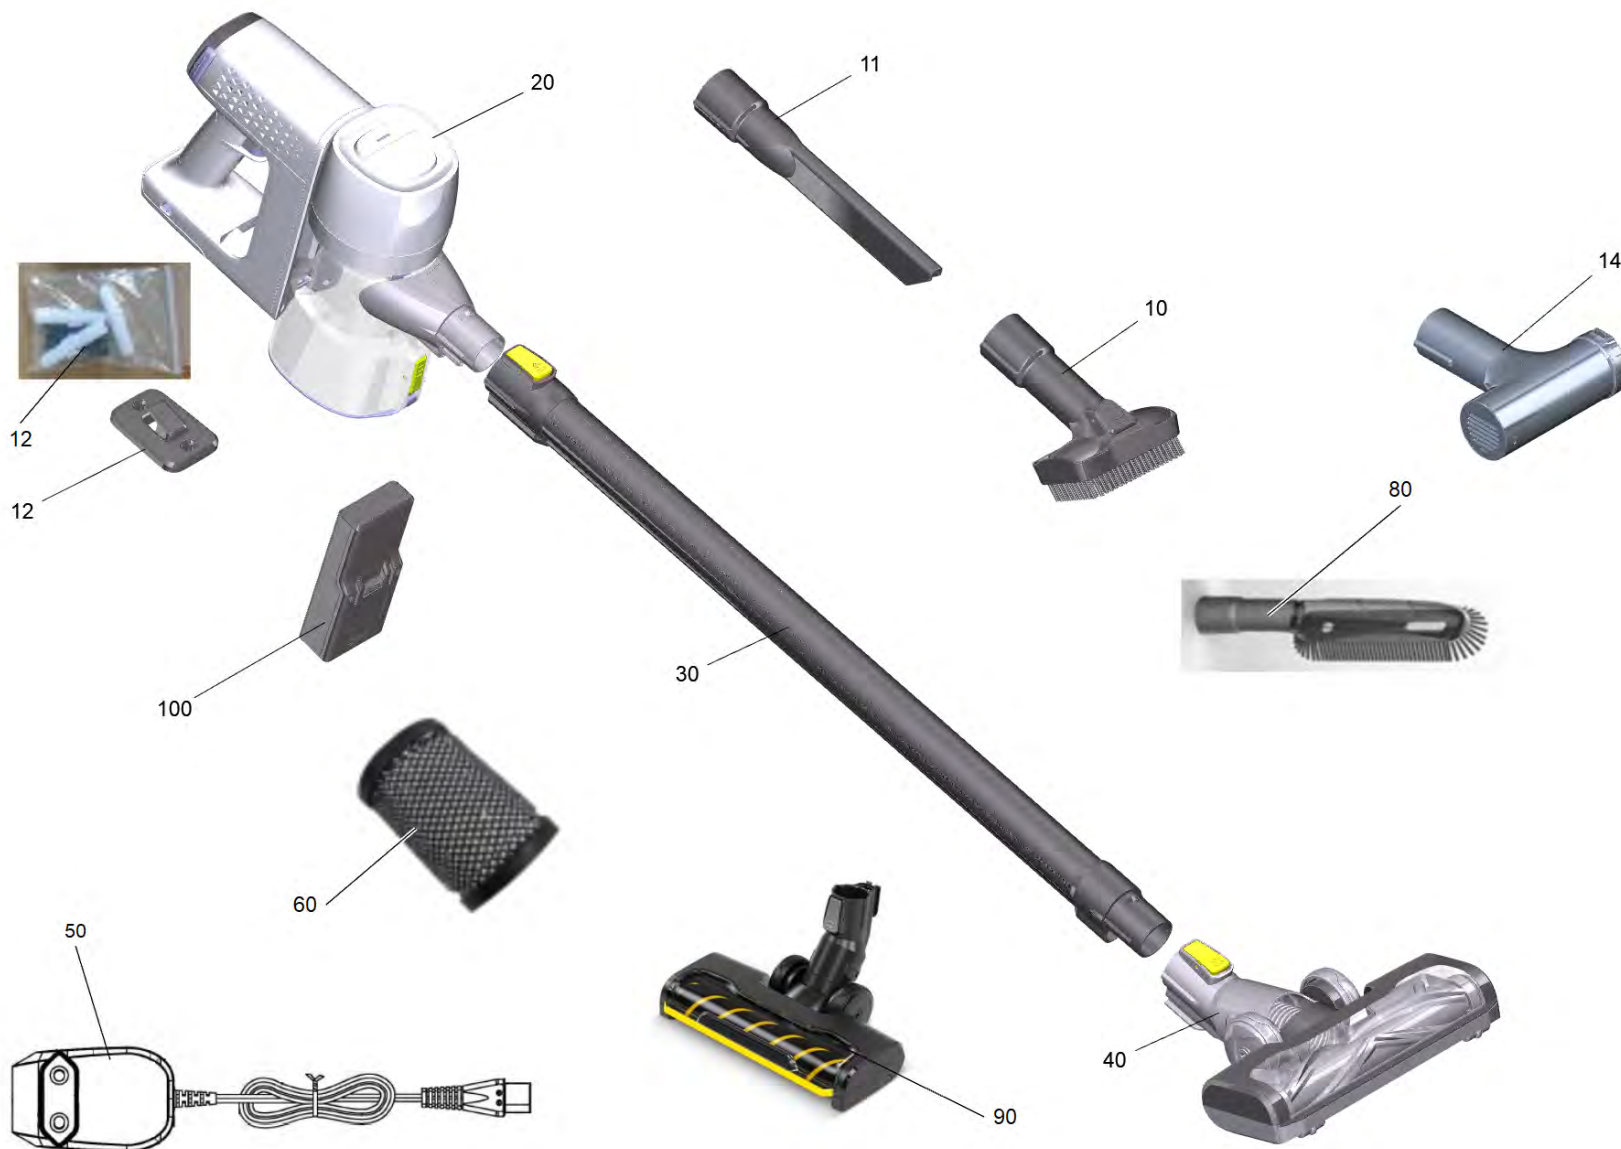

Список запасных частей

(1.198-630.0) VC 4 Cordless myHome Пылесос для сух. уб

Содержание

VC 4 Cordless myHome Пылесос для сух. уб (1.198-630.0)	3
20 Портативный комплект белый без батареи (9.759-038.0)	5
40 Пылесборник комплектный (9.769-122.0)	7
30 Всасывающая трубка, пластик (9.754-719.0)	9
40 Насадка для пола FB1759 (9.754-722.0)	11
70 Набор автомобильных аксессуаров (2.863-323.0)	13

VC 4 Cordless myHome Пылесос для сух. уб (1.198-630.0)

POS	Артикульный №	Описание	Количество
10	9.754-720.0	Кисточка для смахивания пыли 2 in 1	1
11	9.769-118.0	Насадка для щелей	1
12	9.769-076.0	Настенное крепление	1
14	2.863-321.0	Инструмент для очистки фильтра	1
20	9.759-038.0	Портативный комплект белый без батареи	1
30	9.754-719.0	Всасывающая трубка, пластик	1
40	9.754-722.0	Насадка для пола FB1759	1
50	9.769-119.0	Штекерное зарядное устройство 26 V ТЕК *EU	1
60	2.863-317.0	Фильтр отработанного воздуха пена	1
70	2.863-323.0	Набор автомобильных аксессуаров	1
80	2.863-320.0	Щетка Soft	1
90	2.863-322.0	Насадка для твердого напольного покрытия	1
100	2.863-085.0	Аккумулятор упакованный VC 21.6/25 (EVE) ТЕК	1

30 Всасывающая трубка, пластик (9.754-719.0)

POS	Артикульный №	Описание	Количество
10	9.769-079.0	Кнопка трубы	1
20	9.769-566.0	Пружина	1

40 Насадка для пола FB1759 (9.754-722.0)

POS	Артикульный №	Описание	Количество
30	9.769-079.0	Кнопка трубы	1
40	9.754-710.0	Заднее колесо 2К	2
50	9.769-547.0	Щетка FB1759	1
60	9.769-545.0	Набор запасных частей колесо вал	2
70	9.769-546.0	Набор запасных частей размыкатель кнопка	1

70 Набор автомобильных аксессуаров (2.863-323.0)

POS	Артикульный №	Описание	Количество
10	9.769-540.0	Форсунка для мягкой набивки большой	1
20	9.769-541.0	Насадка для щелей гибко	1
30	9.769-542.0	Удлинительный шланг гибко	1