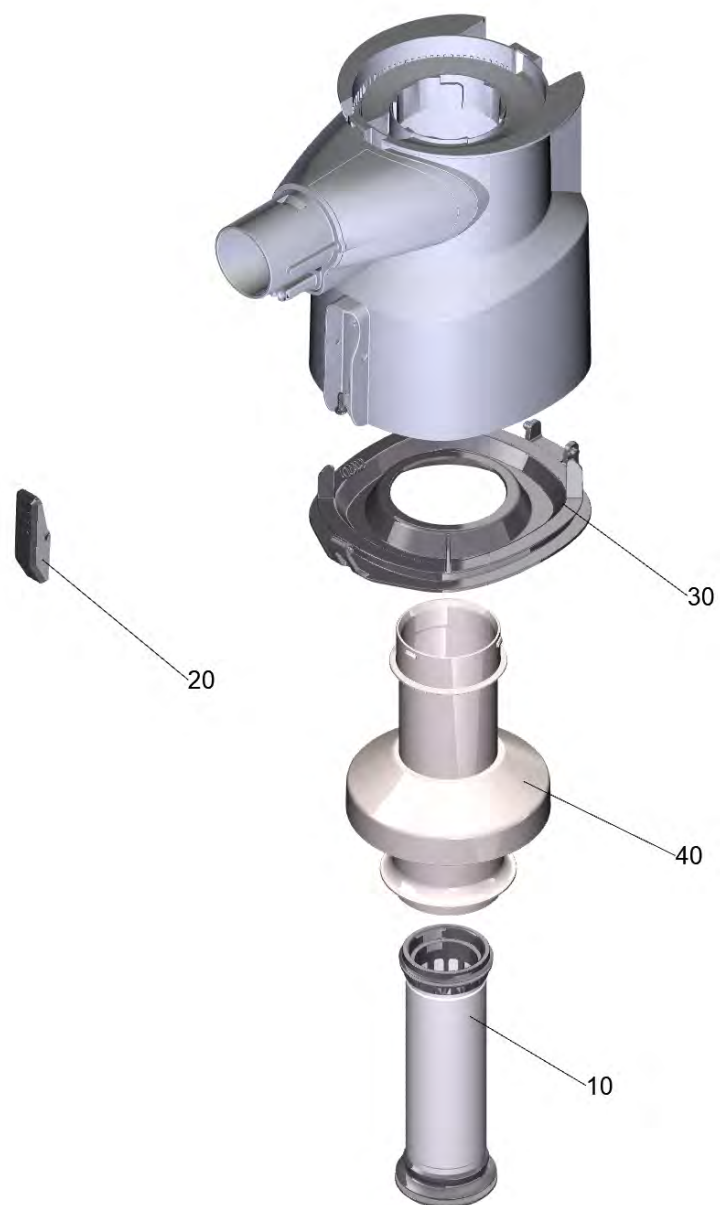

Список запасных частей

(1.198-630.0) VC 4 Cordless myHome Пылесос для сух. уб

Содержание

VC 4 Cordless myHome Пылесос для сух. уб (1.198-630.0)	3
20 Портативный комплект белый без батареи (9.759-038.0)	5
40 Пылесборник комплектный (9.769-122.0)	7
30 Всасывающая трубка, пластик (9.754-719.0)	9
40 Насадка для пола FB1759 (9.754-722.0)	11
70 Набор автомобильных аксессуаров (2.863-323.0)	13

VC 4 Cordless myHome Пылесос для сух. уб (1.198-630.0)

POS	Артикульный №	Описание	Количество
10	9.754-720.0	Кисточка для смахивания пыли 2 in 1	1
11	9.769-118.0	Насадка для щелей	1
12	9.769-076.0	Настенное крепление	1
14	2.863-321.0	Инструмент для очистки фильтра	1
20	9.759-038.0	Портативный комплект белый без батареи	1
30	9.754-719.0	Всасывающая трубка, пластик	1
40	9.754-722.0	Насадка для пола FB1759	1
50	9.769-119.0	Штекерное зарядное устройство 26 V ТЕК *EU	1
60	2.863-317.0	Фильтр отработанного воздуха пена	1
70	2.863-323.0	Набор автомобильных аксессуаров	1
80	2.863-320.0	Щетка Soft	1
90	2.863-322.0	Насадка для твердого напольного покрытия	1
100	2.863-085.0	Аккумулятор упакованный VC 21.6/25 (EVE) ТЕК	1

20 Портативный комплект белый без батареи (9.759-038.0)

POS	Артикульный №	Описание	Количество
4	9.769-056.0	Рычаг задний защитная оболочка	1
9	9.769-104.0	Электрический статичный block (white)	1
19	9.769-126.0	Выключатель кнопка набивной	1
40	9.769-122.0	Пылесборник комплектный	1
50	9.769-552.0	Набор запасных частей фильтр Outer_Entry Pr	1

30 Всасывающая трубка, пластик (9.754-719.0)

POS	Артикульный №	Описание	Количество
10	9.769-079.0	Кнопка трубы	1
20	9.769-566.0	Пружина	1

40 Насадка для пола FB1759 (9.754-722.0)

POS	Артикульный №	Описание	Количество
30	9.769-079.0	Кнопка трубы	1
40	9.754-710.0	Заднее колесо 2К	2
50	9.769-547.0	Щетка FB1759	1
60	9.769-545.0	Набор запасных частей колесо вал	2
70	9.769-546.0	Набор запасных частей размыкатель кнопка	1