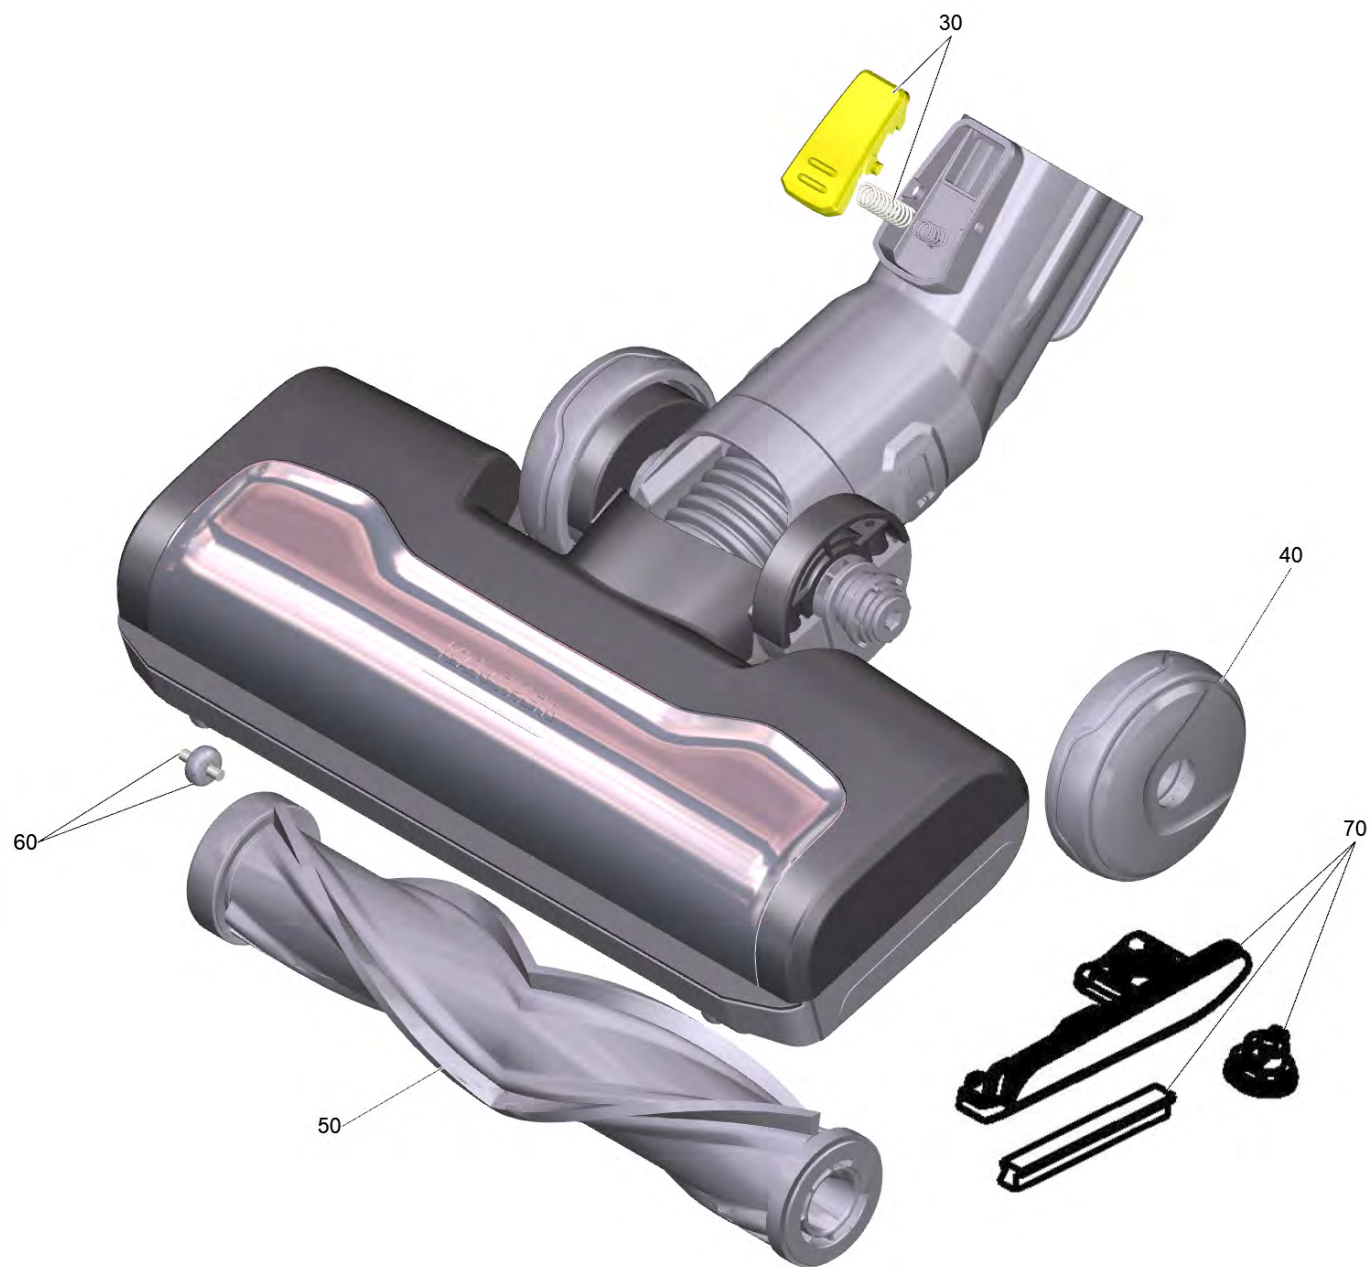

VC 4 Cordless myHome Пылесос для сух. уб (1.198-630.0)

POS	Артикульный №	Описание	Количество
10	9.754-720.0	Кисточка для смахивания пыли 2 in 1	1
11	9.769-118.0	Насадка для щелей	1
12	9.769-076.0	Настенное крепление	1
14	2.863-321.0	Инструмент для очистки фильтра	1
20	9.759-038.0	Портативный комплект белый без батареи	1
30	9.754-719.0	Всасывающая трубка, пластик	1
40	9.754-722.0	Насадка для пола FB1759	1
50	9.769-119.0	Штекерное зарядное устройство 26 V ТЕК *EU	1
60	2.863-317.0	Фильтр отработанного воздуха пена	1
70	2.863-323.0	Набор автомобильных аксессуаров	1
80	2.863-320.0	Щетка Soft	1
90	2.863-322.0	Насадка для твердого напольного покрытия	1
100	2.863-085.0	Аккумулятор упакованный VC 21.6/25 (EVE) ТЕК	1

20 Портативный комплект белый без батареи (9.759-038.0)

POS	Артикульный №	Описание	Количество
4	9.769-056.0	Рычаг задний защитная оболочка	1
9	9.769-104.0	Электрический статичный block (white)	1
19	9.769-126.0	Выключатель кнопка набивной	1
40	9.769-122.0	Пылесборник комплектный	1
50	9.769-552.0	Набор запасных частей фильтр Outer_Entry Pr	1

40 Пылесборник комплектный (9.769-122.0)

POS	Артикульный №	Описание	Количество
10	2.863-319.0	Фильтр Air Inlet	1
20	9.769-066.0	Пол высвобождение кнопка	1
30	9.769-565.0	Пылесборник крышка VC4	1
40	9.769-567.0	Фильтр конус VC4 85,5mm	1

30 Всасывающая трубка, пластик (9.754-719.0)

POS	Артикульный №	Описание	Количество
10	9.769-079.0	Кнопка трубы	1
20	9.769-566.0	Пружина	1

40 Насадка для пола FB1759 (9.754-722.0)

POS	Артикульный №	Описание	Количество
30	9.769-079.0	Кнопка трубы	1
40	9.754-710.0	Заднее колесо 2К	2
50	9.769-547.0	Щетка FB1759	1
60	9.769-545.0	Набор запасных частей колесо вал	2
70	9.769-546.0	Набор запасных частей размыкатель кнопка	1