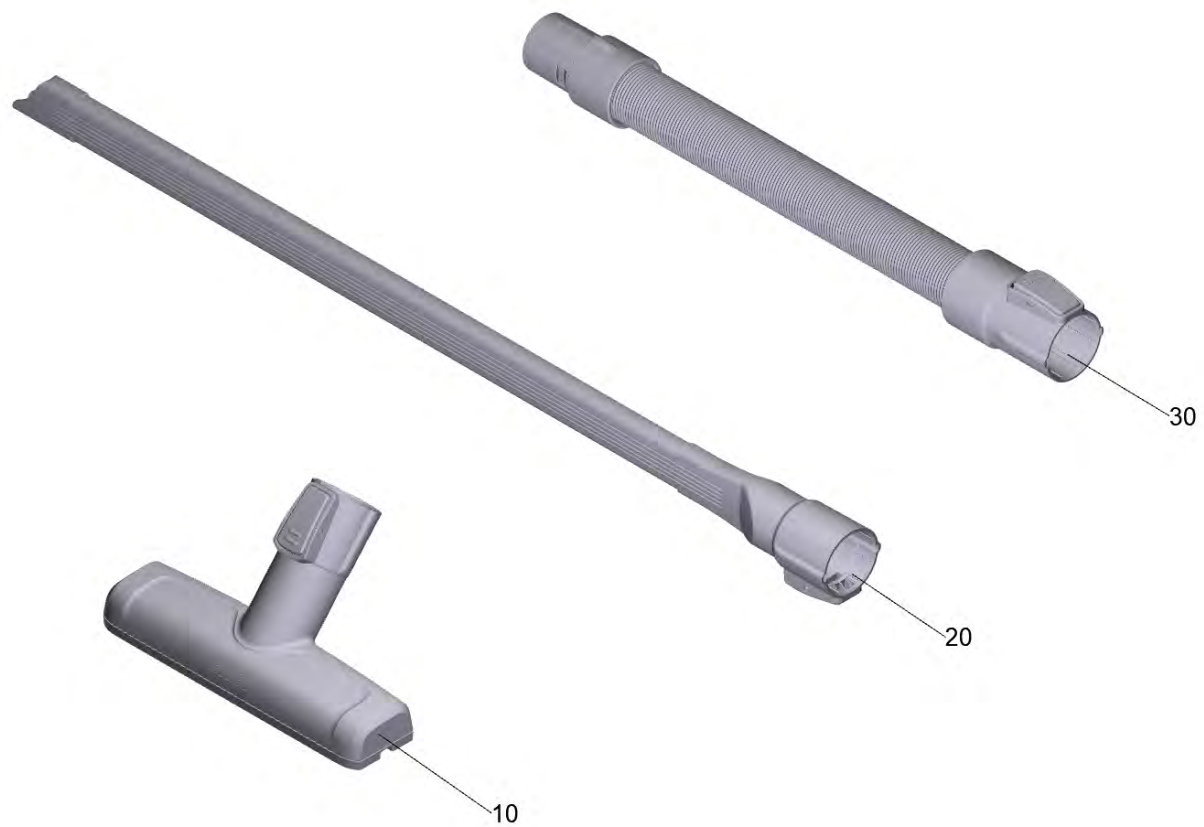

40 Пылесборник комплектный (9.769-122.0)

POS	Артикульный №	Описание	Количество
10	2.863-319.0	Фильтр Air Inlet	1
20	9.769-066.0	Пол высвобождение кнопка	1
30	9.769-565.0	Пылесборник крышка VC4	1
40	9.769-567.0	Фильтр конус VC4 85,5mm	1

30 Всасывающая трубка, пластик (9.754-719.0)

POS	Артикульный №	Описание	Количество
10	9.769-079.0	Кнопка трубы	1
20	9.769-566.0	Пружина	1

40 Насадка для пола FB1759 (9.754-722.0)

POS	Артикульный №	Описание	Количество
30	9.769-079.0	Кнопка трубы	1
40	9.754-710.0	Заднее колесо 2К	2
50	9.769-547.0	Щетка FB1759	1
60	9.769-545.0	Набор запасных частей колесо вал	2
70	9.769-546.0	Набор запасных частей размыкатель кнопка	1