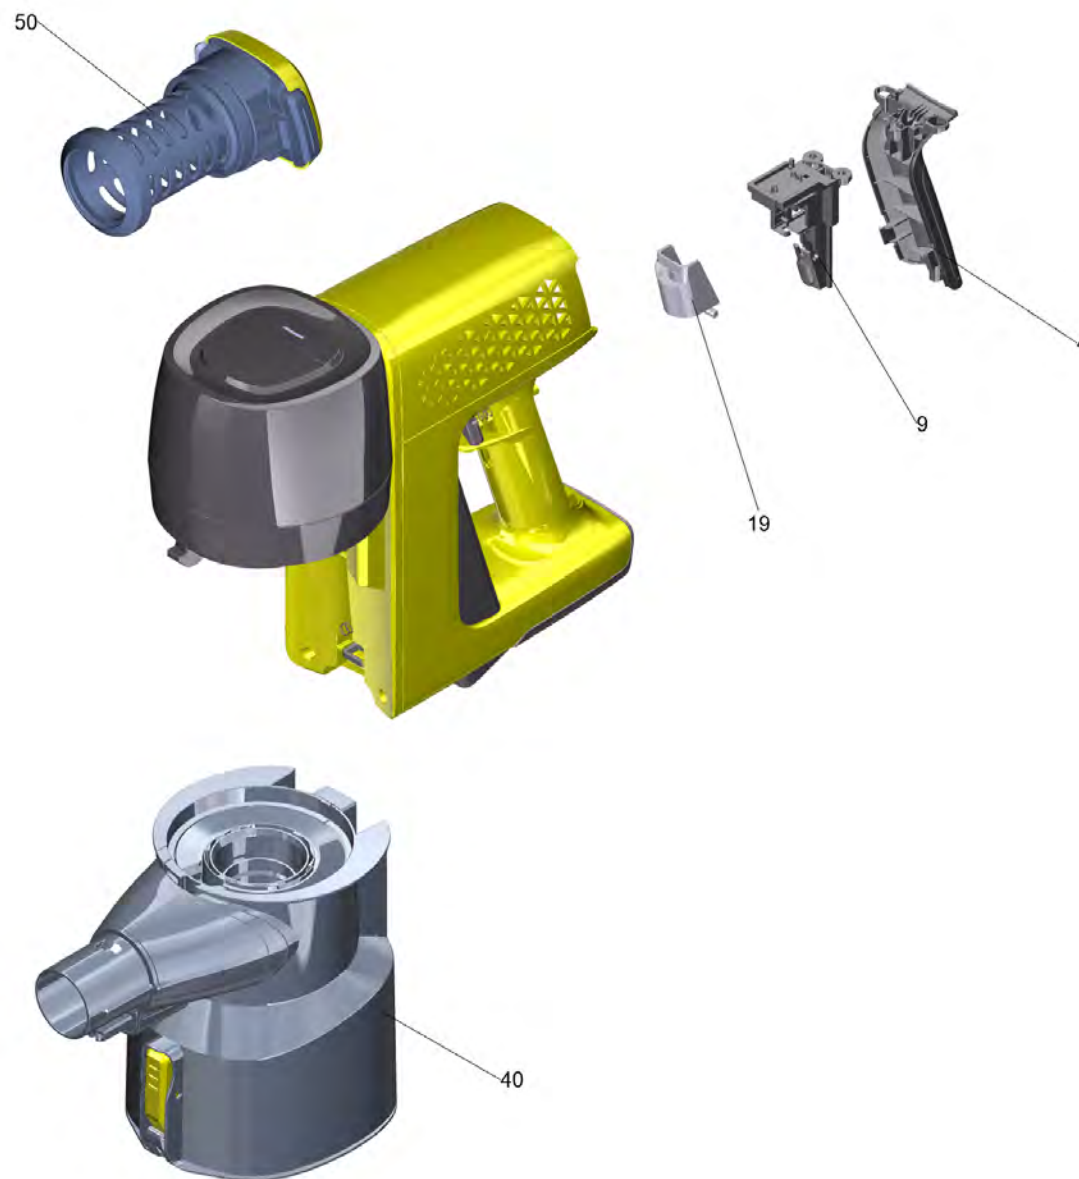

Список запасных частей

(1.198-630.0) VC 4 Cordless myHome Пылесос для сух. уб

Содержание

VC 4 Cordless myHome Пылесос для сух. уб (1.198-630.0)	3
20 Портативный комплект белый без батареи (9.759-038.0)	5
40 Пылесборник комплектный (9.769-122.0)	7
30 Всасывающая трубка, пластик (9.754-719.0)	9
40 Насадка для пола FB1759 (9.754-722.0)	11
70 Набор автомобильных аксессуаров (2.863-323.0)	13

VC 4 Cordless myHome Пылесос для сух. уб (1.198-630.0)

POS	Артикульный №	Описание	Количество
10	9.754-720.0	Кисточка для смахивания пыли 2 in 1	1
11	9.769-118.0	Насадка для щелей	1
12	9.769-076.0	Настенное крепление	1
14	2.863-321.0	Инструмент для очистки фильтра	1
20	9.759-038.0	Портативный комплект белый без батареи	1
30	9.754-719.0	Всасывающая трубка, пластик	1
40	9.754-722.0	Насадка для пола FB1759	1
50	9.769-119.0	Штекерное зарядное устройство 26 V ТЕК *EU	1
60	2.863-317.0	Фильтр отработанного воздуха пена	1
70	2.863-323.0	Набор автомобильных аксессуаров	1
80	2.863-320.0	Щетка Soft	1
90	2.863-322.0	Насадка для твердого напольного покрытия	1
100	2.863-085.0	Аккумулятор упакованный VC 21.6/25 (EVE) ТЕК	1

30 Всасывающая трубка, пластик (9.754-719.0)

POS	Артикульный №	Описание	Количество
10	9.769-079.0	Кнопка трубы	1
20	9.769-566.0	Пружина	1

40 Насадка для пола FB1759 (9.754-722.0)

POS	Артикульный №	Описание	Количество
30	9.769-079.0	Кнопка трубы	1
40	9.754-710.0	Заднее колесо 2К	2
50	9.769-547.0	Щетка FB1759	1
60	9.769-545.0	Набор запасных частей колесо вал	2
70	9.769-546.0	Набор запасных частей размыкатель кнопка	1

70 Набор автомобильных аксессуаров (2.863-323.0)

POS	Артикульный №	Описание	Количество
10	9.769-540.0	Форсунка для мягкой набивки большой	1
20	9.769-541.0	Насадка для щелей гибко	1
30	9.769-542.0	Удлинительный шланг гибко	1