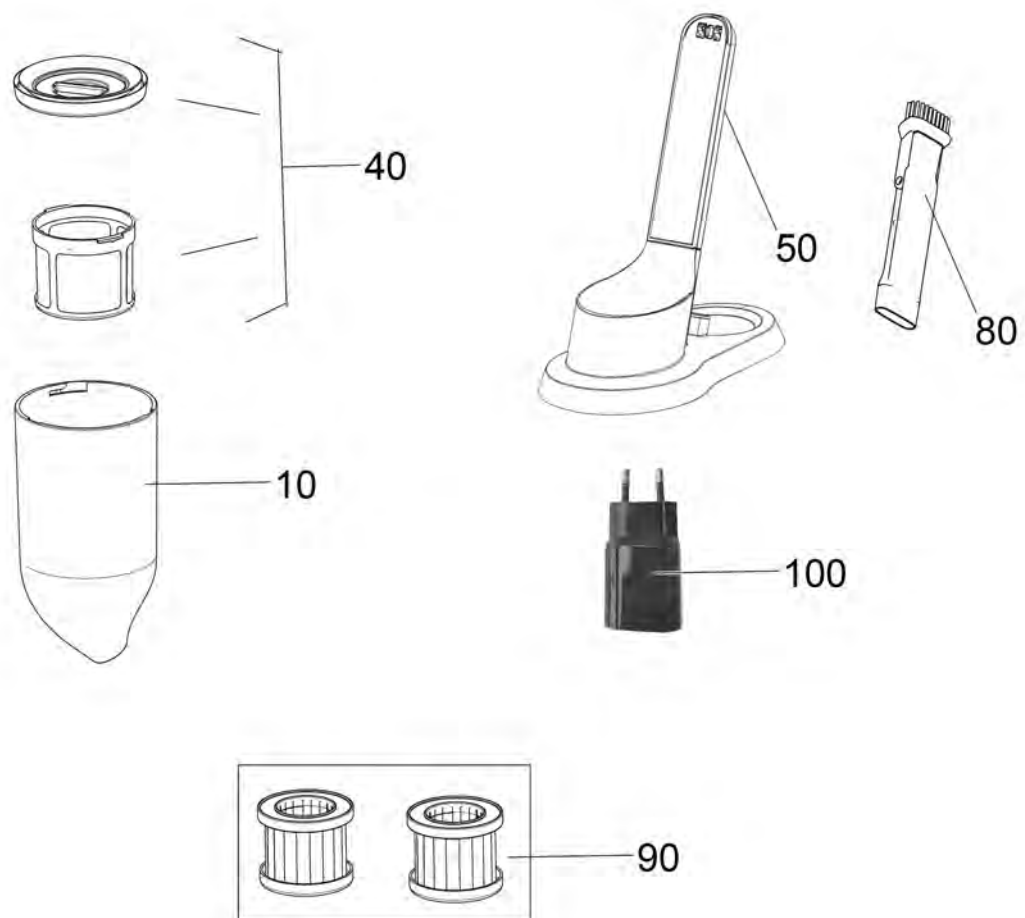

Список запасных частей

(1.198-421.0) CVH 2 Premium *EU

CVH 2 Premium *EU (1.198-421.0)

POS	Артикульный №	Описание	Количество
10	9.765-672.0	Контейнер пыль 0.15 L	1
20	9.765-674.0	Упаковка для аккумулятора станция 7.2V	1
30	9.765-673.0	Мотор brushless	1
40	9.765-675.0	Фильтр с O-ring	1
50	9.765-677.0	Станция charging	1
80	9.765-676.0	Шприц Crevice	1
90	2.863-313.0	Фильтр набор 2x	1
100	9.796-743.0	Зарядное устройство USB ВЧ	1
110	9.769-592.0	Складная коробка 1.198-421.0	1