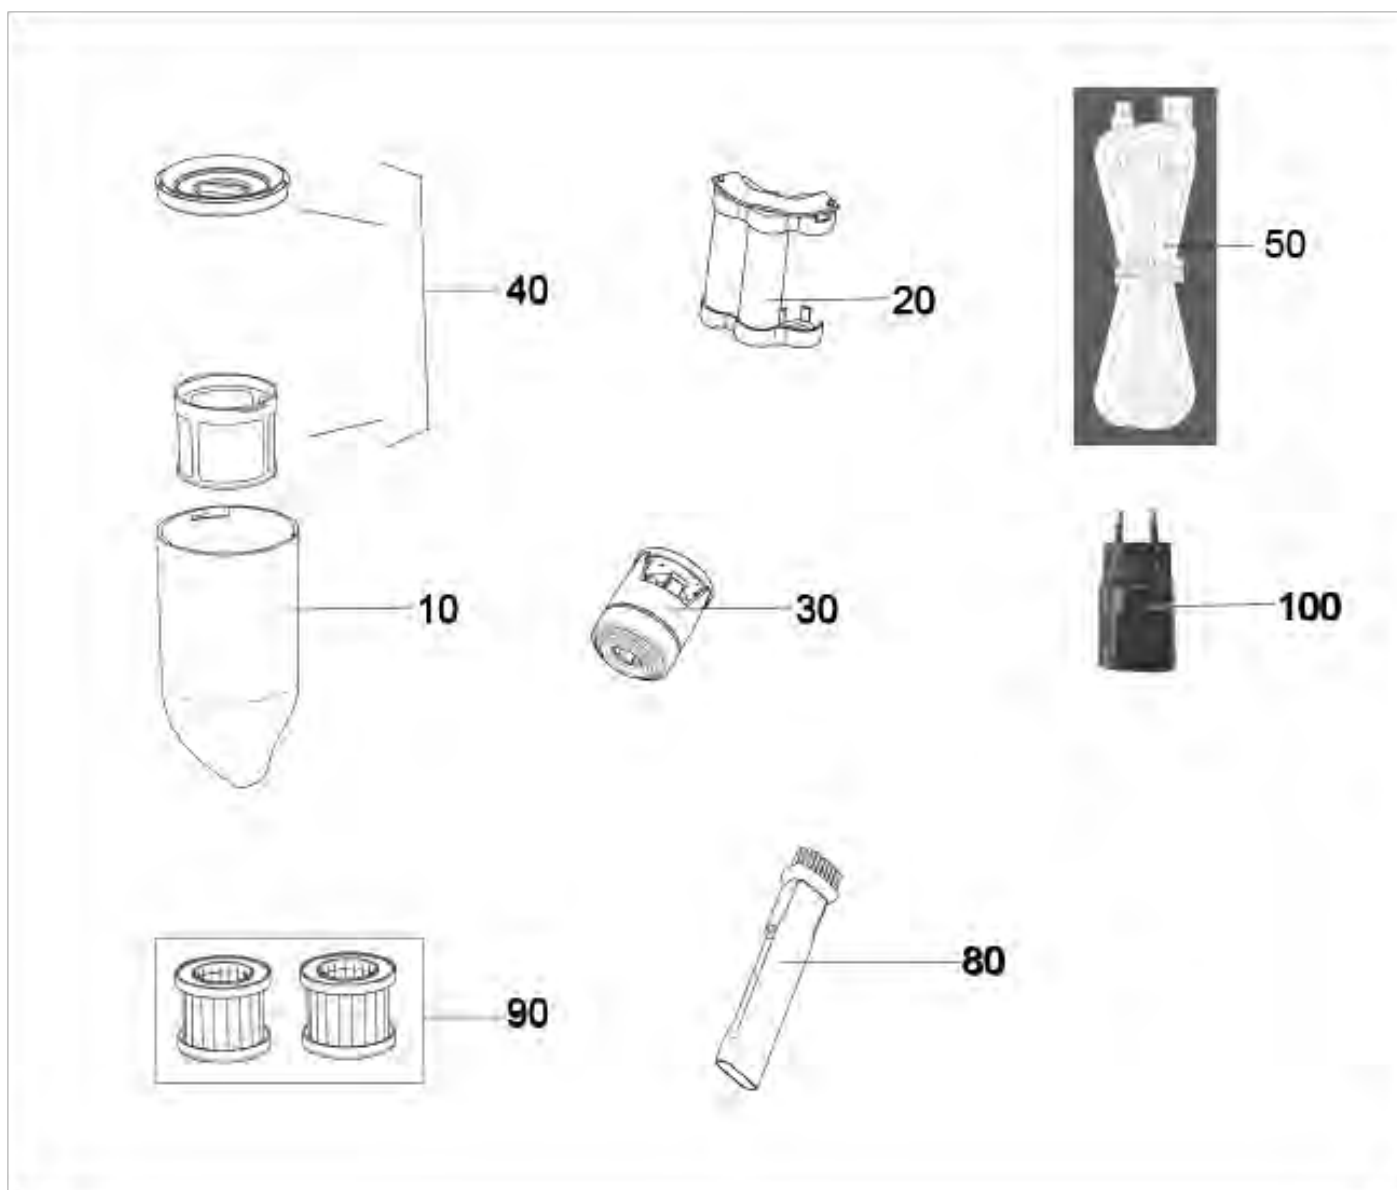

Список запасных частей

(1.198-401.0) CVH 2 *EU Ручной пылесос

CVH 2 *EU Ручной пылесос (1.198-401.0)

| POS | Артикульный № | Описание | Количество |
|-----|---------------|--|------------|
| 10 | 9.765-787.0 | Контейнер для пыли 0.15 L brushed | 1 |
| 20 | 9.754-565.0 | Упаковка для аккумулятора комплектный 7.2V brushed | 1 |
| 30 | 9.765-788.0 | Мотор brushed 7.2V | 1 |
| 40 | 9.765-675.0 | Фильтр с O-ring | 1 |
| 50 | 9.765-789.0 | USB-Кабель 1.5m | 1 |
| 80 | 9.765-676.0 | Шприц Crevice | 1 |
| 90 | 2.863-328.0 | CVH HEPA Filter Set | 1 |
| 100 | 9.796-743.0 | Зарядное устройство USB ВЧ | 1 |