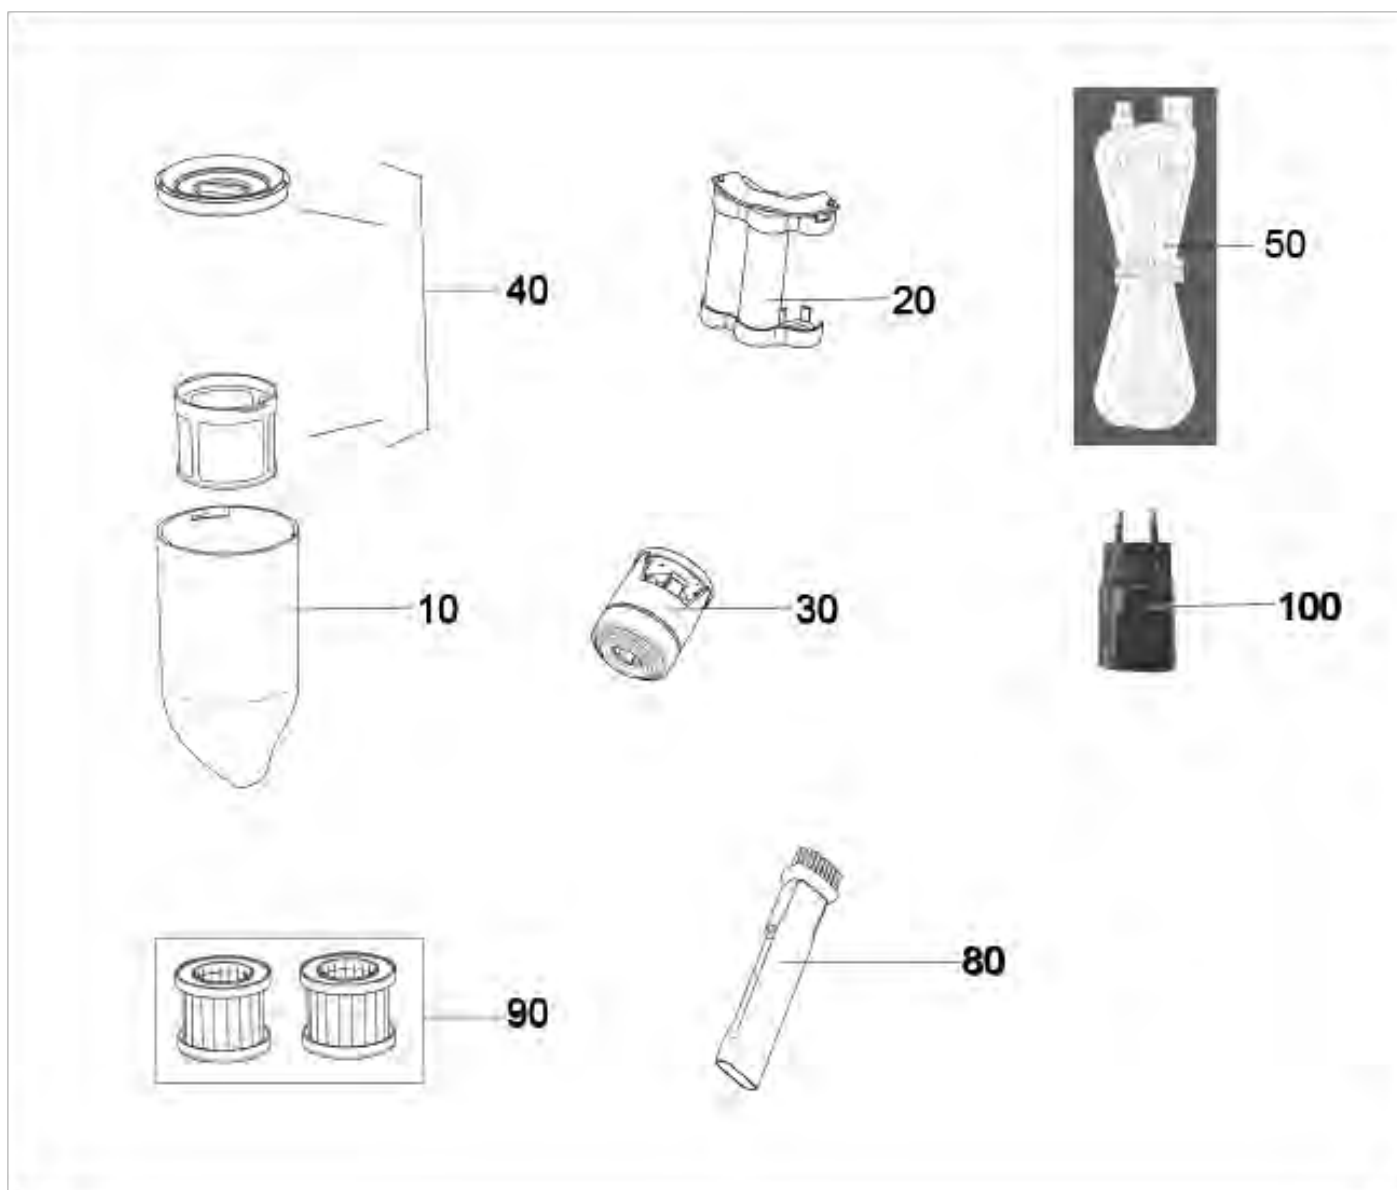

Список запасных частей

(1.198-330.0) CVH 2 *EU

CVH 2 *EU (1.198-330.0)

POS	Артикульный №	Описание	Количество
10	9.765-787.0	Контейнер для пыли 0.15 L brushed	1
20	9.754-565.0	Упаковка для аккумулятора комплектный 7.2V brushed	1
30	9.765-788.0	Мотор brushed 7.2V	1
40	9.765-675.0	Фильтр с O-ring	1
50	9.765-789.0	USB-Кабель 1.5m	1
80	9.765-676.0	Шприц Crevice	1
90	2.863-328.0	CVH HEPA Filter Set	1
100	9.796-743.0	Зарядное устройство USB ВЧ	1