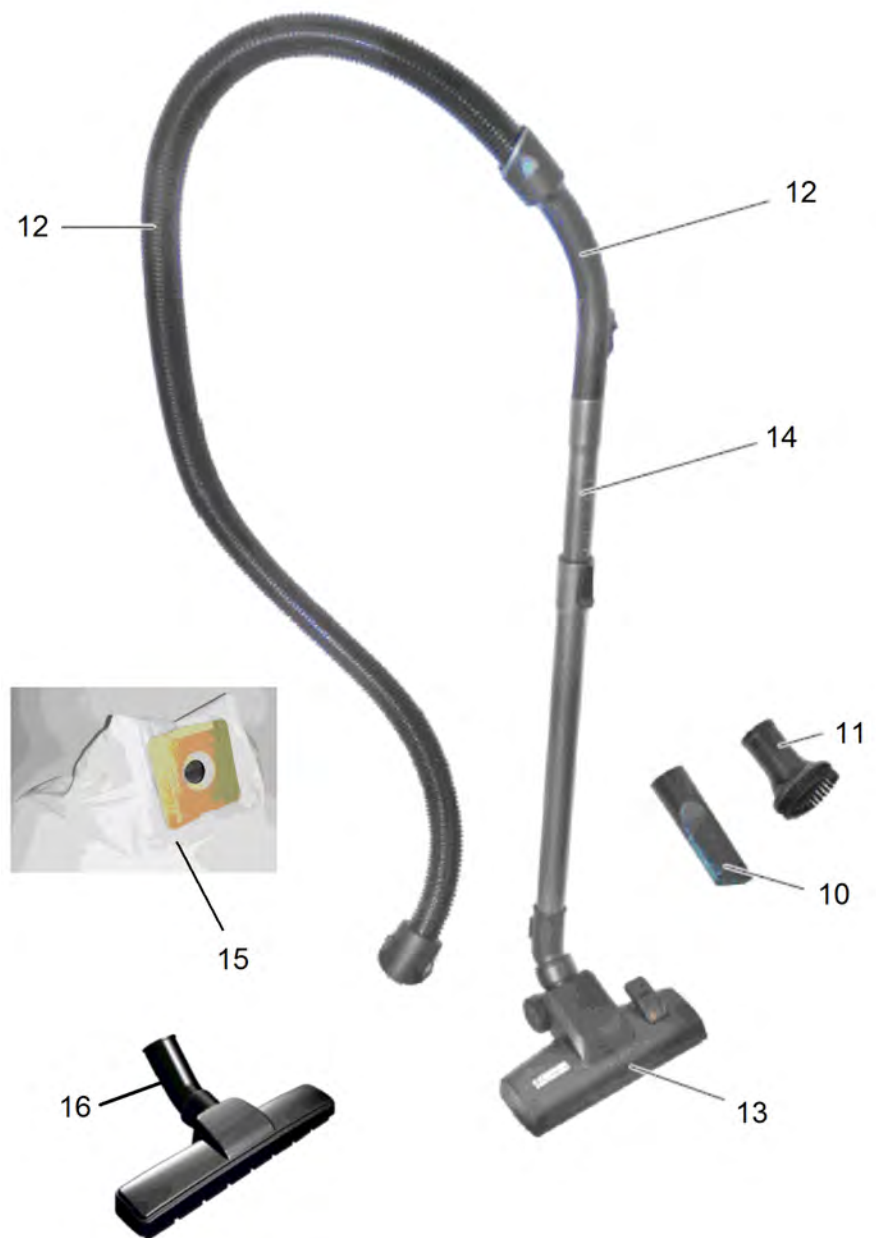

## **Список запасных частей**

(1.198-115.0) VC 2 Premium (ERP)(white) \*EU-I Пылесос

## VC 2 Premium (ERP)(white) \*EU-I Пылесос (1.198-115.0)

POS	Артикульный №	Описание	Количество
10	9.764-089.0	Щелевая насадка	1
11	9.754-007.0	Круглая щетка	1
12	9.754-185.0	Всасывающий шланг комплектный VC 2	1
13	9.754-071.0	Насадка для пола DS-009	1
14	9.764-088.0	Телескопическая труба 90см	1
15	2.863-236.0	Фильтр-мешки флисовые набор 5 шт.	1
16	2.863-260.0	Форсунка паркет	1
20	9.764-234.0	Шасси серый	1
21	9.764-235.0	Крышка позади знает	1
22	9.754-376.0	Крышка впереди комплектный	1
23	9.764-422.0	Рукоятка впереди серый	1
25	9.754-096.0	Клапан для приспособления знает набивной	1
26	9.754-111.0	Кожух принадлежности комплектный grey	1
27	9.764-164.0	Хомут рессоры принадлежности кожух	1
28	9.764-161.0	Уплотнительное кольцо всасывающее отверс	1
29	9.764-047.0	Кожух всасывающее отверстие хромированны	1
30	9.764-240.0	Всасывающее отверстие серый	1
31	9.764-049.0	Кожух справа серый	1
32	9.764-050.0	Кожух слева серый	1
33	9.764-051.0	Рамка фильтровальная	1
34	9.764-241.0	Рамка серый	1
35	9.764-242.0	Микропереключатель кабельная автоматика	1
36	9.764-243.0	Микропереключатель знает on/off	1
37	9.764-055.0	Кожух прозрачный	1
38	9.754-112.0	Рукоятка в сборе серая	1
39	9.754-107.0	Ролик (комплект)	1
40	9.754-097.0	Поворотный регулятор серый с принтом	1
41	9.764-247.0	Решётка отверстие для выхода воздуха сер	1
42	9.764-248.0	Выход кабель серый	1
43	2.863-237.0	Фильтр HEPA 13 VC 2	1
44	9.764-412.0	Держатель форсунка для пола серый	1
45	9.754-098.0	Колесо знает 2-K	2
46	9.764-066.0	Корпус электродвигателя	1