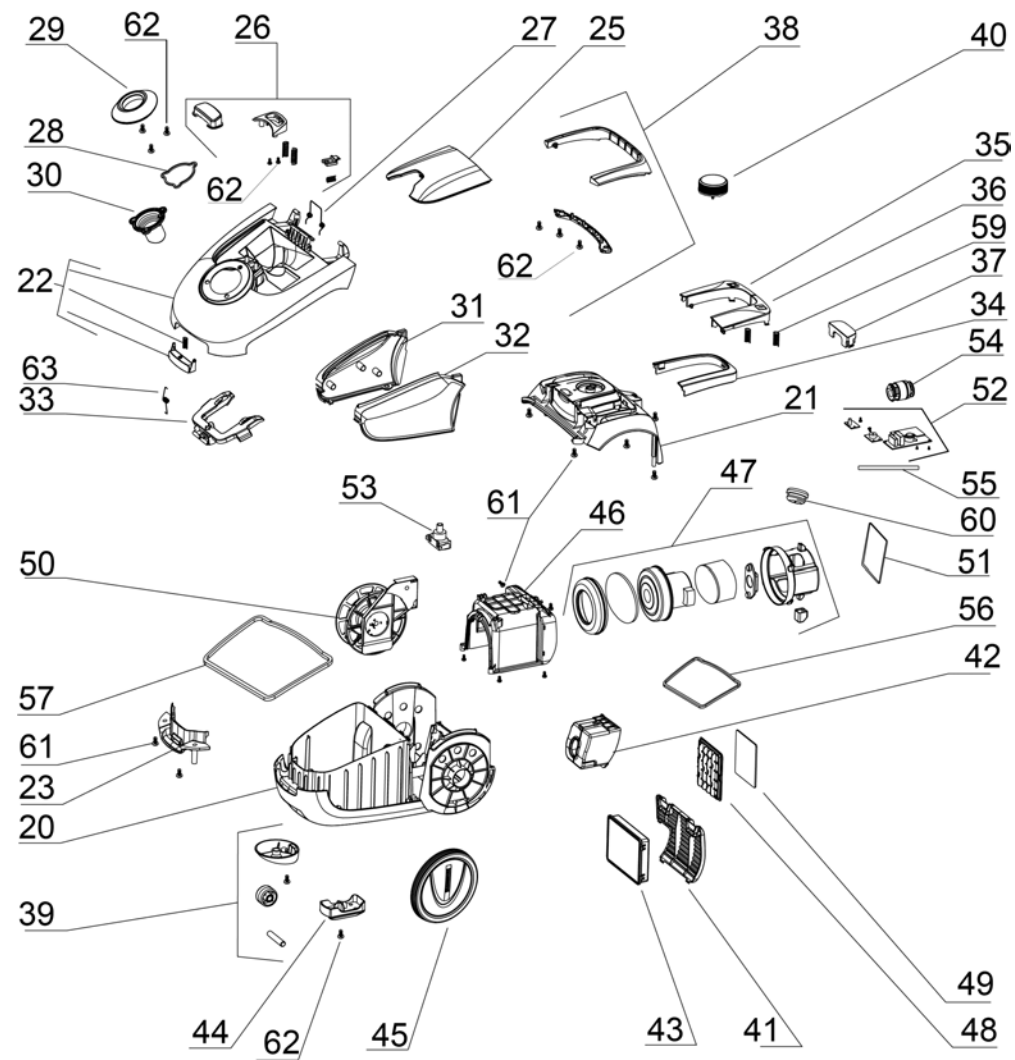

## **Список запасных частей**

(1.198-115.0) VC 2 Premium (ERP)(white) \*EU-I Пылесос

## VC 2 Premium (ERP)(white) \*EU-I Пылесос (1.198-115.0)

POS	Артикульный №	Описание	Количество
10	9.764-089.0	Щелевая насадка	1
11	9.754-007.0	Круглая щетка	1
12	9.754-185.0	Всасывающий шланг комплектный VC 2	1
13	9.754-071.0	Насадка для пола DS-009	1
14	9.764-088.0	Телескопическая труба 90см	1
15	2.863-236.0	Фильтр-мешки флисовые набор 5 шт.	1
16	2.863-260.0	Форсунка паркет	1
20	9.764-234.0	Шасси серый	1
21	9.764-235.0	Крышка позади знает	1
22	9.754-376.0	Крышка впереди комплектный	1
23	9.764-422.0	Рукоятка впереди серый	1
25	9.754-096.0	Клапан для приспособления знает набивной	1
26	9.754-111.0	Кожух принадлежности комплектный grey	1
27	9.764-164.0	Хомут рессоры принадлежности кожух	1
28	9.764-161.0	Уплотнительное кольцо всасывающее отверс	1
29	9.764-047.0	Кожух всасывающее отверстие хромированны	1
30	9.764-240.0	Всасывающее отверстие серый	1
31	9.764-049.0	Кожух справа серый	1
32	9.764-050.0	Кожух слева серый	1
33	9.764-051.0	Рамка фильтровальная	1
34	9.764-241.0	Рамка серый	1
35	9.764-242.0	Микропереключатель кабельная автоматика	1
36	9.764-243.0	Микропереключатель знает on/off	1
37	9.764-055.0	Кожух прозрачный	1
38	9.754-112.0	Рукоятка в сборе серая	1
39	9.754-107.0	Ролик (комплект)	1
40	9.754-097.0	Поворотный регулятор серый с принтом	1
41	9.764-247.0	Решётка отверстие для выхода воздуха сер	1
42	9.764-248.0	Выход кабель серый	1
43	2.863-237.0	Фильтр HEPA 13 VC 2	1
44	9.764-412.0	Держатель форсунка для пола серый	1
45	9.754-098.0	Колесо знает 2-K	2
46	9.764-066.0	Корпус электродвигателя	1