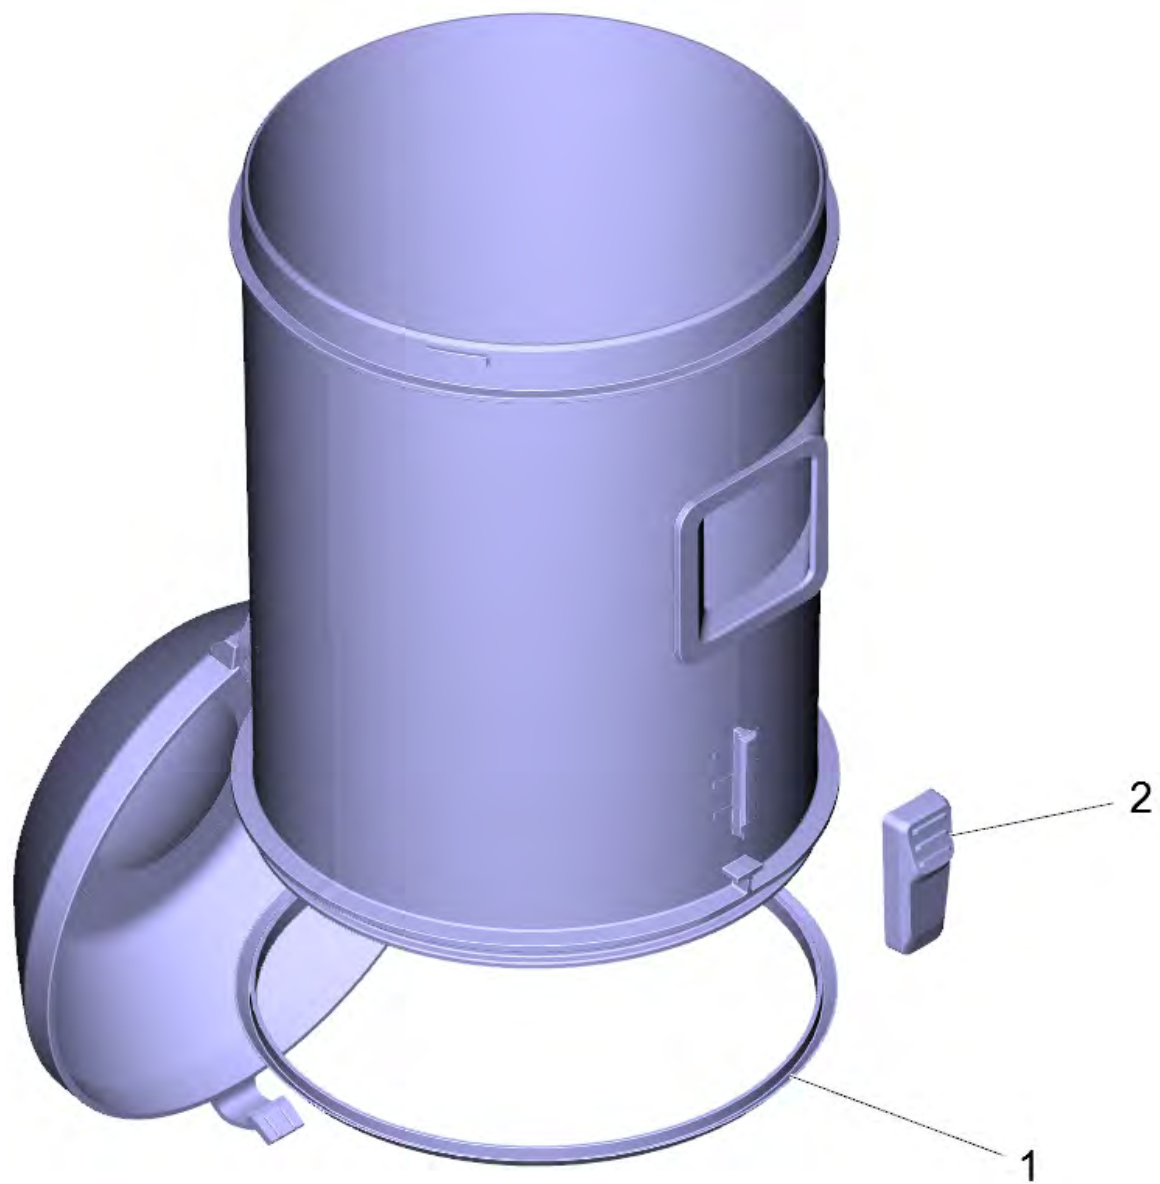

9 Контейнер для пыли белый, для замены (9.754-083.0)

POS	Артикульный №	Описание	Количество
1	9.764-014.0	Уплотнитель крышки	1
2	9.764-345.0	Микропереключатель дверь размыкающий кон	1