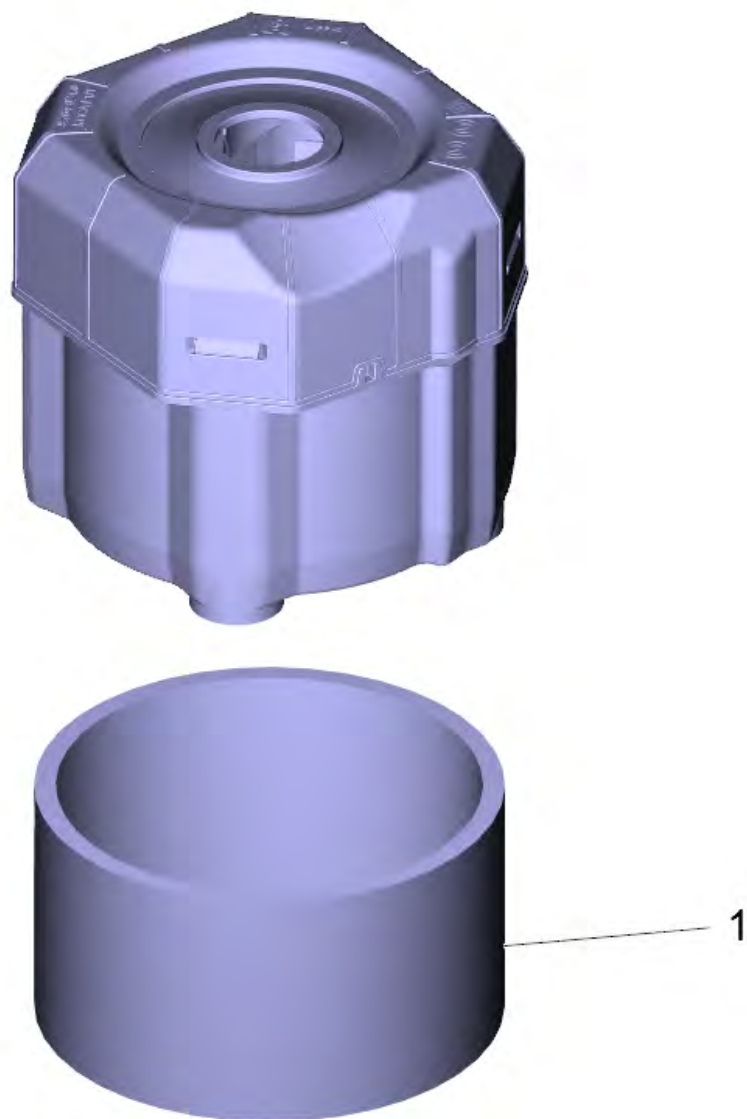

28 Мотор комплектный 230V 1100W white-vac

POS	Артикульный №	Описание	Количество
1	9.754-237.0	Мотор комплектный заменитель 230V 1100W	1
2	9.764-124.0	Уплотнение двигателя	1
3	9.764-027.0	Корпус мотора	1
4	9.764-026.0	Впускная труба мотор	1
5	9.754-009.0	Решётка подвод мотор	1
6	9.764-033.0	Уплотнительное кольцо прокладка HEPA	1
7	9.764-073.0	Уплотнение мусоросборника	1
8	9.764-127.0	Прокладка корпус электродвигателя	1
9	9.764-082.0	Винт 4x12	1
10	9.764-074.0	Выключатель	1
11	9.764-118.0	Мотор базис	3
12	9.764-086.0	Винт PBT 4x16	4