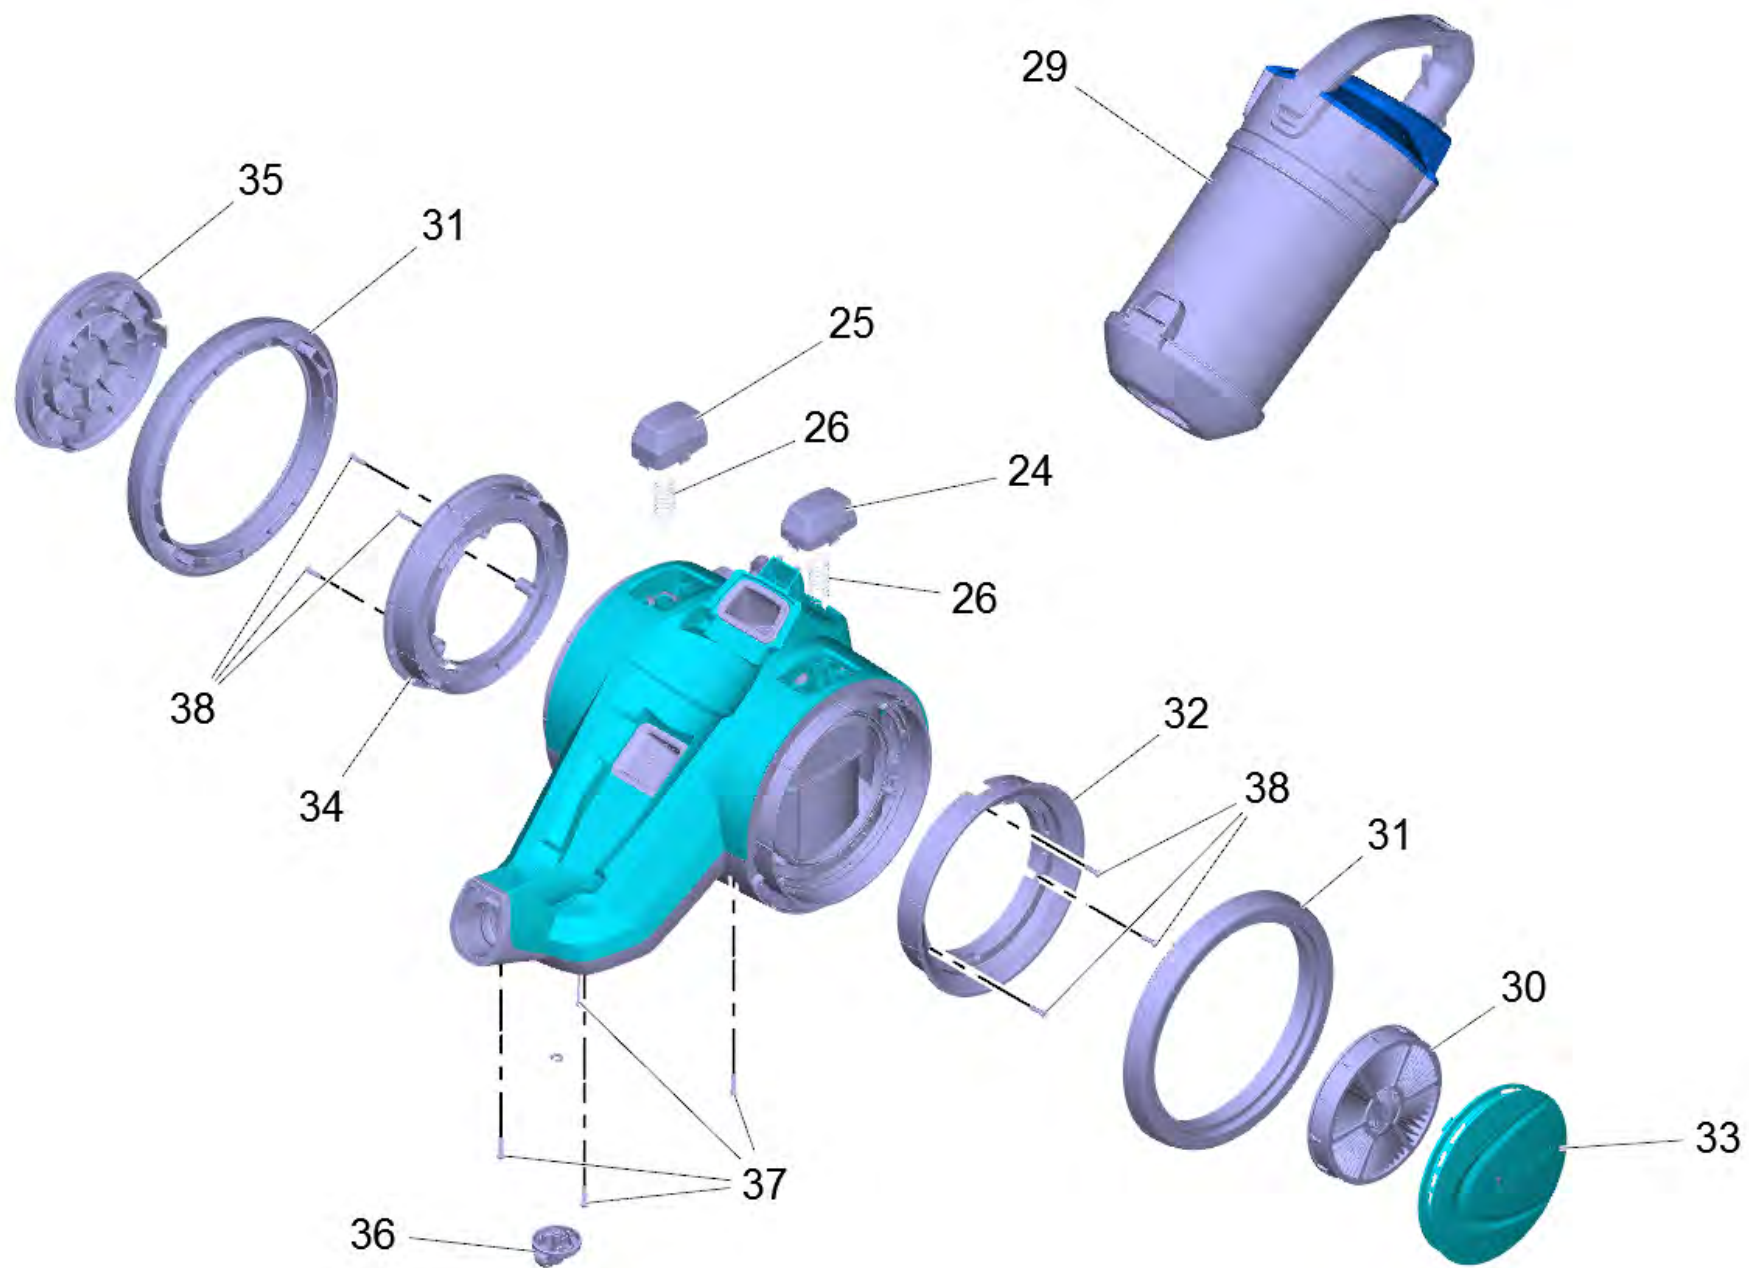

# **Список запасных частей**

(1.198-053.0) VC 3 (ERP) Пылесос

## Содержание

---

VC 3 (ERP) Пылесос (1.198-053.0)	3
10 Насадка для пола FB1480 (9.754-072.0)	7
28 Мотор комплектный 230V 1100W white-vac	8
1 Мотор комплектный заменитель 230V 1100W (9.754-237.0)	9
29 Бак для грязи комплектный белый 230V 1100W (9.754-241.0)	11
9 Контейнер для пыли белый, для замены (9.754-083.0)	12

## VC 3 (ERP) Пылесос (1.198-053.0)

POS	Артикульный №	Описание	Количество
10	9.754-072.0	Насадка для пола FB1480	1
11	9.764-088.0	Телескопическая труба 90см	1
12	9.754-006.0	Всасывающий шланг комплектный VC 3	1
13	9.764-089.0	Щелевая насадка	1
14	9.754-007.0	Круглая щетка	1
20	9.764-219.0	Кожух VC 3	1
21	9.764-021.0	Корпус чёрный	1
22	9.764-020.0	Деталь вытяжки	1
23	9.764-019.0	Прокладка отверстие для выхода воздуха	1
24	9.764-022.0	Микропереключатель параметры	1
25	9.764-023.0	Микропереключатель намотка кабеля	1
26	9.764-079.0	Пружина микропереключателя	2
27	9.754-075.0	Всасывающий канал комплектный заменитель	1
28		Мотор комплектный 230V 1100W white-vas	1
29	9.754-241.0	Бак для грязи комплектный белый 230V 1100W	1
30	2.863-238.0	Фильтр HEPA 13 VC 3	1
31	9.754-004.0	Колпак колеса VC 3	2
32	9.754-055.0	Отверстие для выхода воздуха набивной	1
33	9.754-062.0	Крышка выпускного отверстия белая	1
34	9.764-035.0	Обод правого колеса	1
35	9.764-232.0	Колпак колеса пылесоса VC 3	1
36	9.754-005.0	Направляющий ролик	1
37	9.764-086.0	Винт PBT 4x16	4
38	9.764-082.0	Винт 4x12	11
39	9.764-078.0	Прокладка вытяжки	1
40	9.764-084.0	Уплотнение для замены (пылесос VC3)	1
41	9.754-020.0	Барабан для кабеля к пылесосу VC 3 *KAP	1

10 Насадка для пола FB1480 (9.754-072.0)

---

POS	Артикульный №	Описание	Количество
10	9.754-876.0	Колесо в комплекте для замены	2