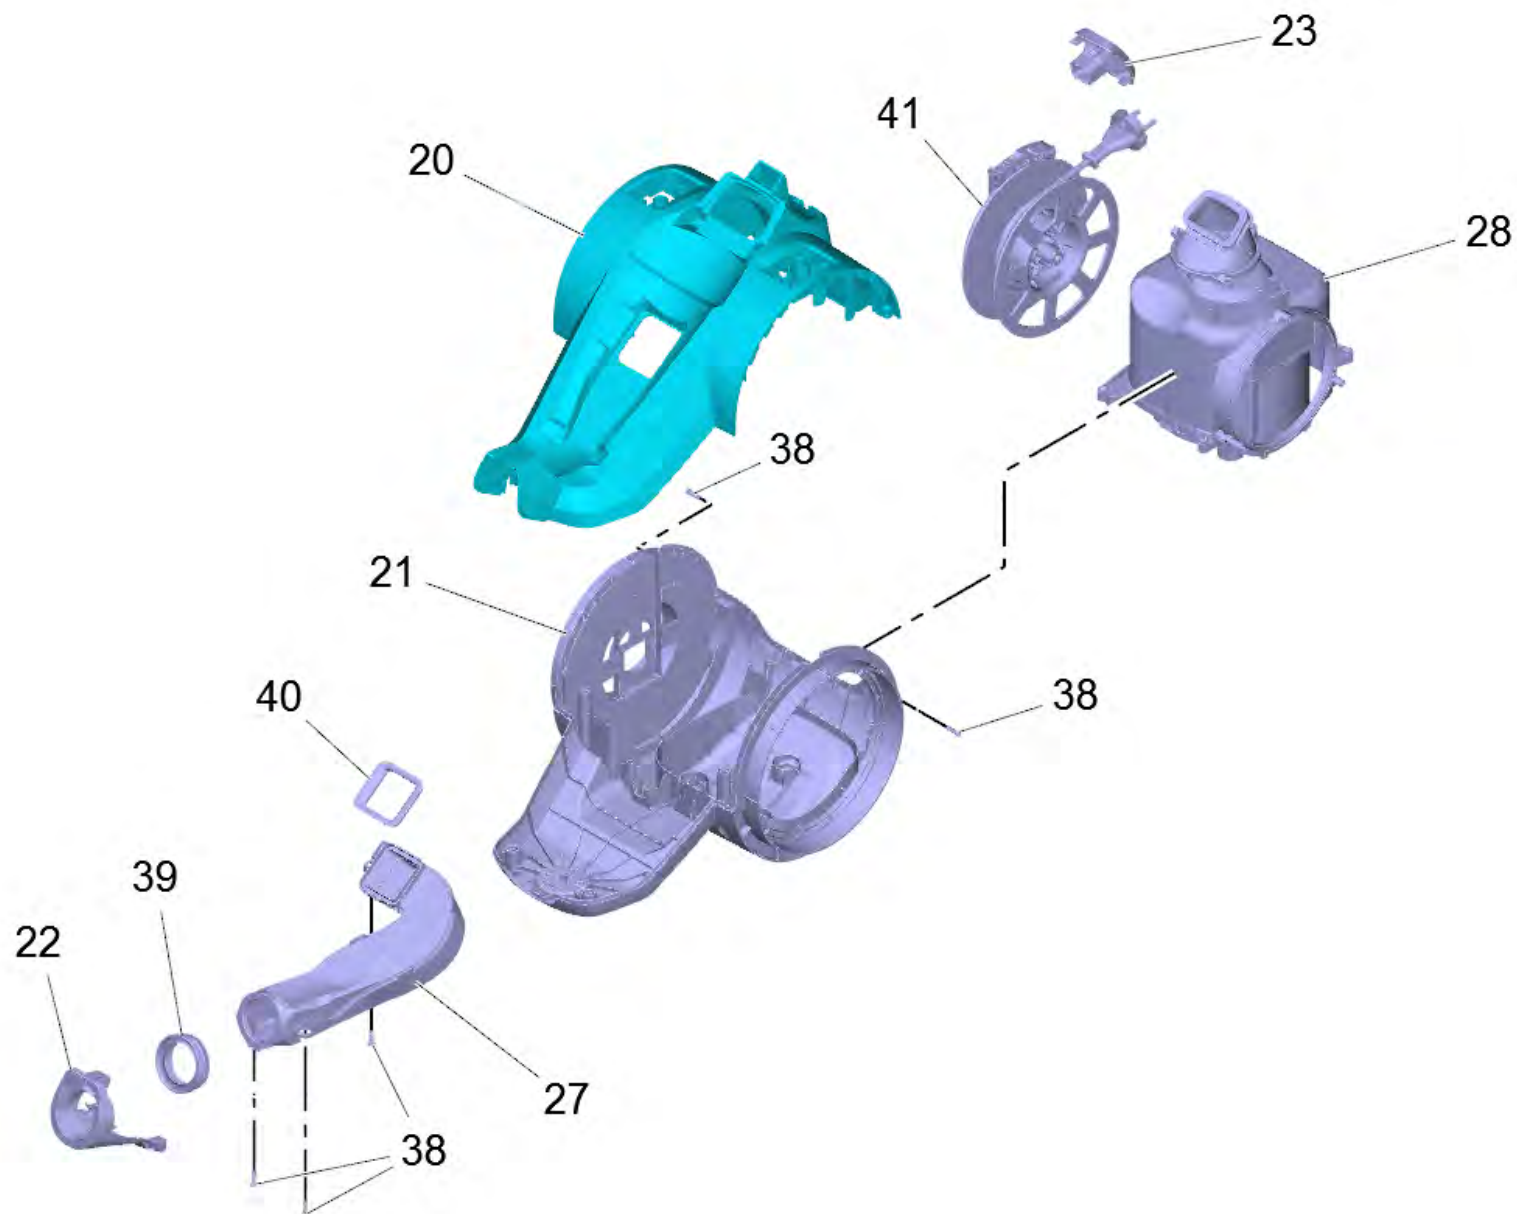

# **Список запасных частей**

(1.198-053.0) VC 3 (ERP) Пылесос

## Содержание

---

VC 3 (ERP) Пылесос (1.198-053.0)	3
10 Насадка для пола FB1480 (9.754-072.0)	7
28 Мотор комплектный 230V 1100W white-vac	8
1 Мотор комплектный заменитель 230V 1100W (9.754-237.0)	9
29 Бак для грязи комплектный белый 230V 1100W (9.754-241.0)	11
9 Контейнер для пыли белый, для замены (9.754-083.0)	12

## VC 3 (ERP) Пылесос (1.198-053.0)

POS	Артикульный №	Описание	Количество
10	9.754-072.0	Насадка для пола FB1480	1
11	9.764-088.0	Телескопическая труба 90см	1
12	9.754-006.0	Всасывающий шланг комплектный VC 3	1
13	9.764-089.0	Щелевая насадка	1
14	9.754-007.0	Круглая щетка	1
20	9.764-219.0	Кожух VC 3	1
21	9.764-021.0	Корпус чёрный	1
22	9.764-020.0	Деталь вытяжки	1
23	9.764-019.0	Прокладка отверстие для выхода воздуха	1
24	9.764-022.0	Микропереключатель параметры	1
25	9.764-023.0	Микропереключатель намотка кабеля	1
26	9.764-079.0	Пружина микропереключателя	2
27	9.754-075.0	Всасывающий канал комплектный заменитель	1
28		Мотор комплектный 230V 1100W white-vas	1
29	9.754-241.0	Бак для грязи комплектный белый 230V 1100W	1
30	2.863-238.0	Фильтр HEPA 13 VC 3	1
31	9.754-004.0	Колпак колеса VC 3	2
32	9.754-055.0	Отверстие для выхода воздуха набивной	1
33	9.754-062.0	Крышка выпускного отверстия белая	1
34	9.764-035.0	Обод правого колеса	1
35	9.764-232.0	Колпак колеса пылесоса VC 3	1
36	9.754-005.0	Направляющий ролик	1
37	9.764-086.0	Винт PBT 4x16	4
38	9.764-082.0	Винт 4x12	11
39	9.764-078.0	Прокладка вытяжки	1
40	9.764-084.0	Уплотнение для замены (пылесос VC3)	1
41	9.754-020.0	Барабан для кабеля к пылесосу VC 3 *KAP	1

10 Насадка для пола FB1480 (9.754-072.0)

---

POS	Артикульный №	Описание	Количество
10	9.754-876.0	Колесо в комплекте для замены	2