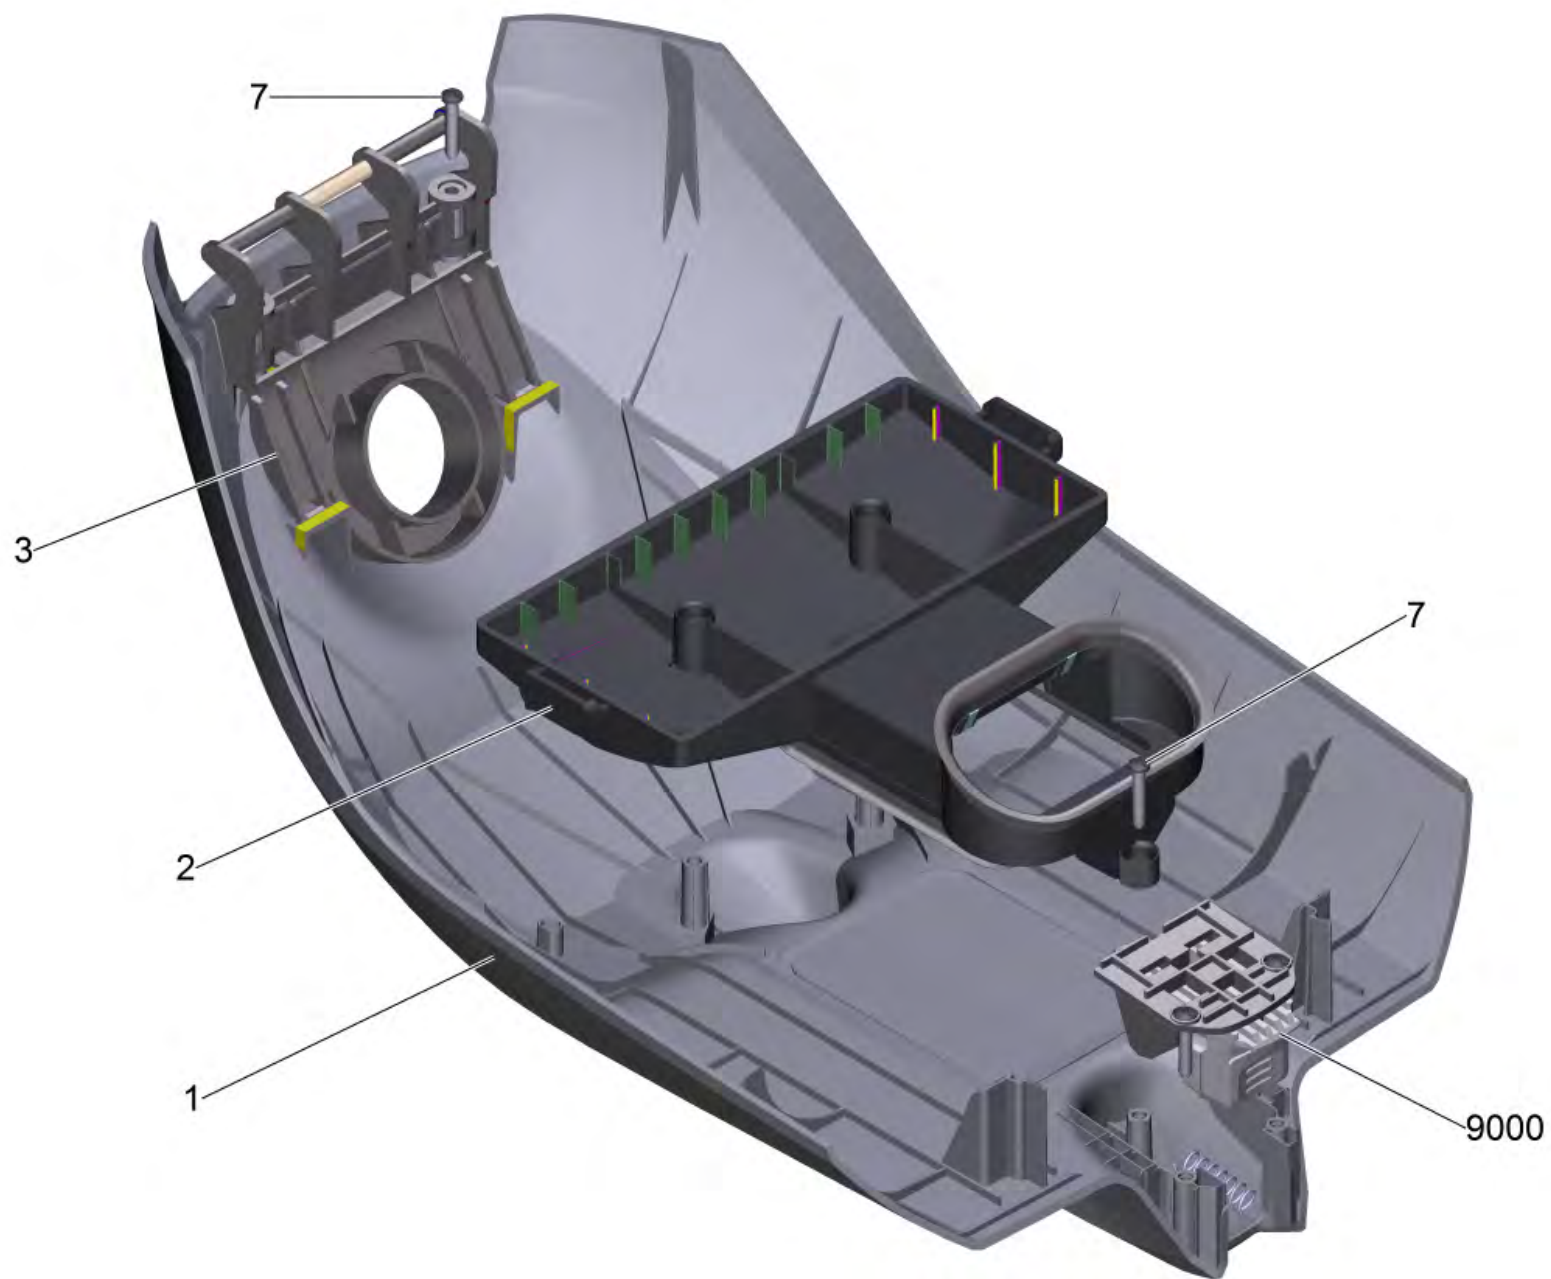

Список запасных частей

(1.195-252.0) DS 6 Plus *EU

Содержание

DS 6 Plus *EU (1.195-252.0)	3
1 Водяной фильтр в сборе для замены (4.195-223.0)	6
2 Передний клапан белый комплектный	8
9000 Задвижка в сборе для замены (4.195-224.0)	10
3 Двигатель в сборе	12
1 Воздухопровод в сборе (4.195-226.0)	14
4 Часть корпуса нижняя (4.195-237.0)	16
10 Набор для замены корпуса DS 6.000 (4.195-255.0)	18

1 Водяной фильтр в сборе для замены (4.195-223.0)

POS	Артикульный №	Описание	Количество
2	5.195-366.0	Уплотнение отражательной пластины	1
6	5.195-350.0	Уплотнение д/воздухопровода	1

2 Передний клапан белый комплектный

POS	Артикульный №	Описание	Количество
1	4.195-318.0	Передний клапан DS 6 Premium для замены	1
2	5.195-368.0	Воздуховод	1
3	5.195-367.0	Упор всасывающего шланга	1
7	7.303-096.0	Винт 4 x 22-St-10.9-A2R (IN6RD)	7
9000	4.195-224.0	Задвижка в сборе для замены	1