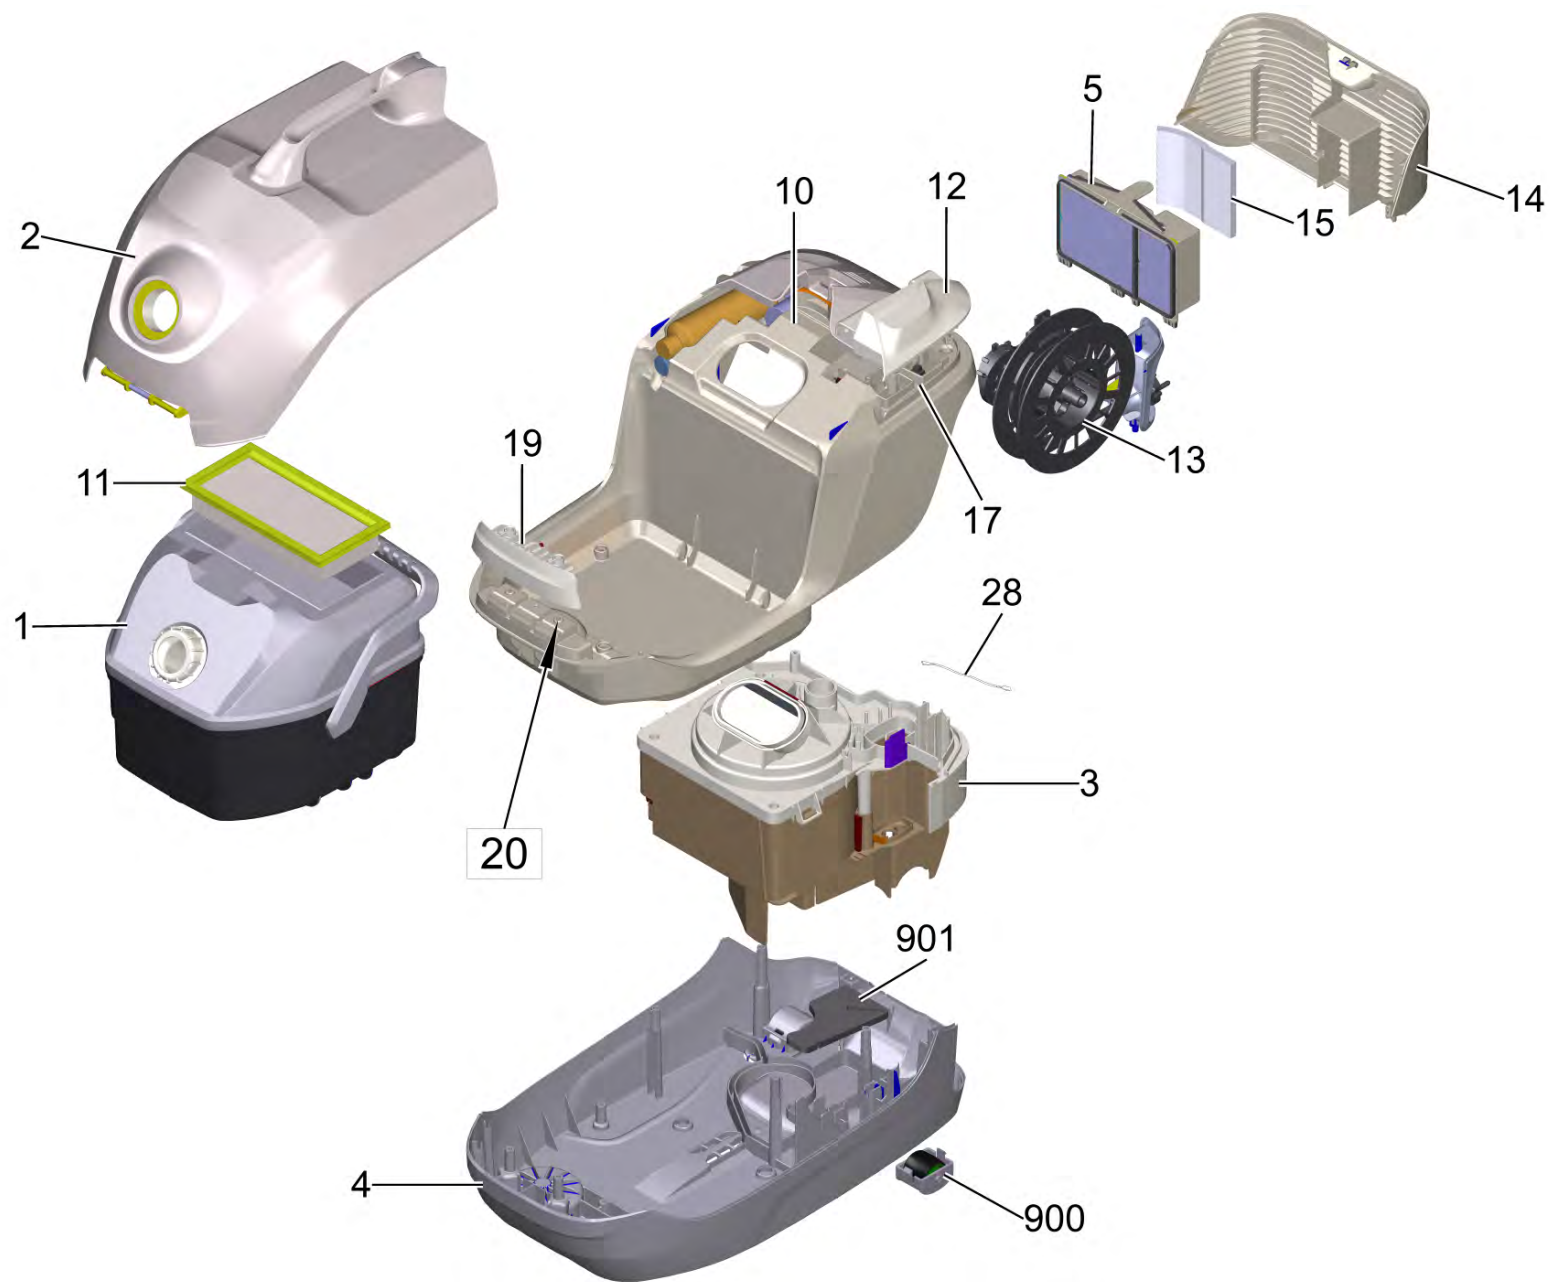

Список запасных частей

(1.195-252.0) DS 6 Plus *EU

Содержание

DS 6 Plus *EU (1.195-252.0)	3
1 Водяной фильтр в сборе для замены (4.195-223.0)	6
2 Передний клапан белый комплектный	8
9000 Задвижка в сборе для замены (4.195-224.0)	10
3 Двигатель в сборе	12
1 Воздухопровод в сборе (4.195-226.0)	14
4 Часть корпуса нижняя (4.195-237.0)	16
10 Набор для замены корпуса DS 6.000 (4.195-255.0)	18

1 Водяной фильтр в сборе для замены (4.195-223.0)

POS	Артикульный №	Описание	Количество
2	5.195-366.0	Уплотнение отражательной пластины	1
6	5.195-350.0	Уплотнение д/воздухопровода	1

2 Передний клапан белый комплектный

POS	Артикульный №	Описание	Количество
1	4.195-318.0	Передний клапан DS 6 Premium для замены	1
2	5.195-368.0	Воздуховод	1
3	5.195-367.0	Упор всасывающего шланга	1
7	7.303-096.0	Винт 4 x 22-St-10.9-A2R (IN6RD)	7
9000	4.195-224.0	Задвижка в сборе для замены	1

9000 Задвижка в сборе для замены (4.195-224.0)

POS	Артикульный №	Описание	Количество
3	5.332-169.0	Нажимная пружина	1

3 Двигатель в сборе

POS	Артикульный №	Описание	Количество
1	4.195-226.0	Воздухопровод в сборе	1
2	4.195-298.0	Всасывающая турбина 650W	1
5	5.195-370.0	Крепление двигателя	1
6	4.195-231.0	Кабель с конденсатором	1