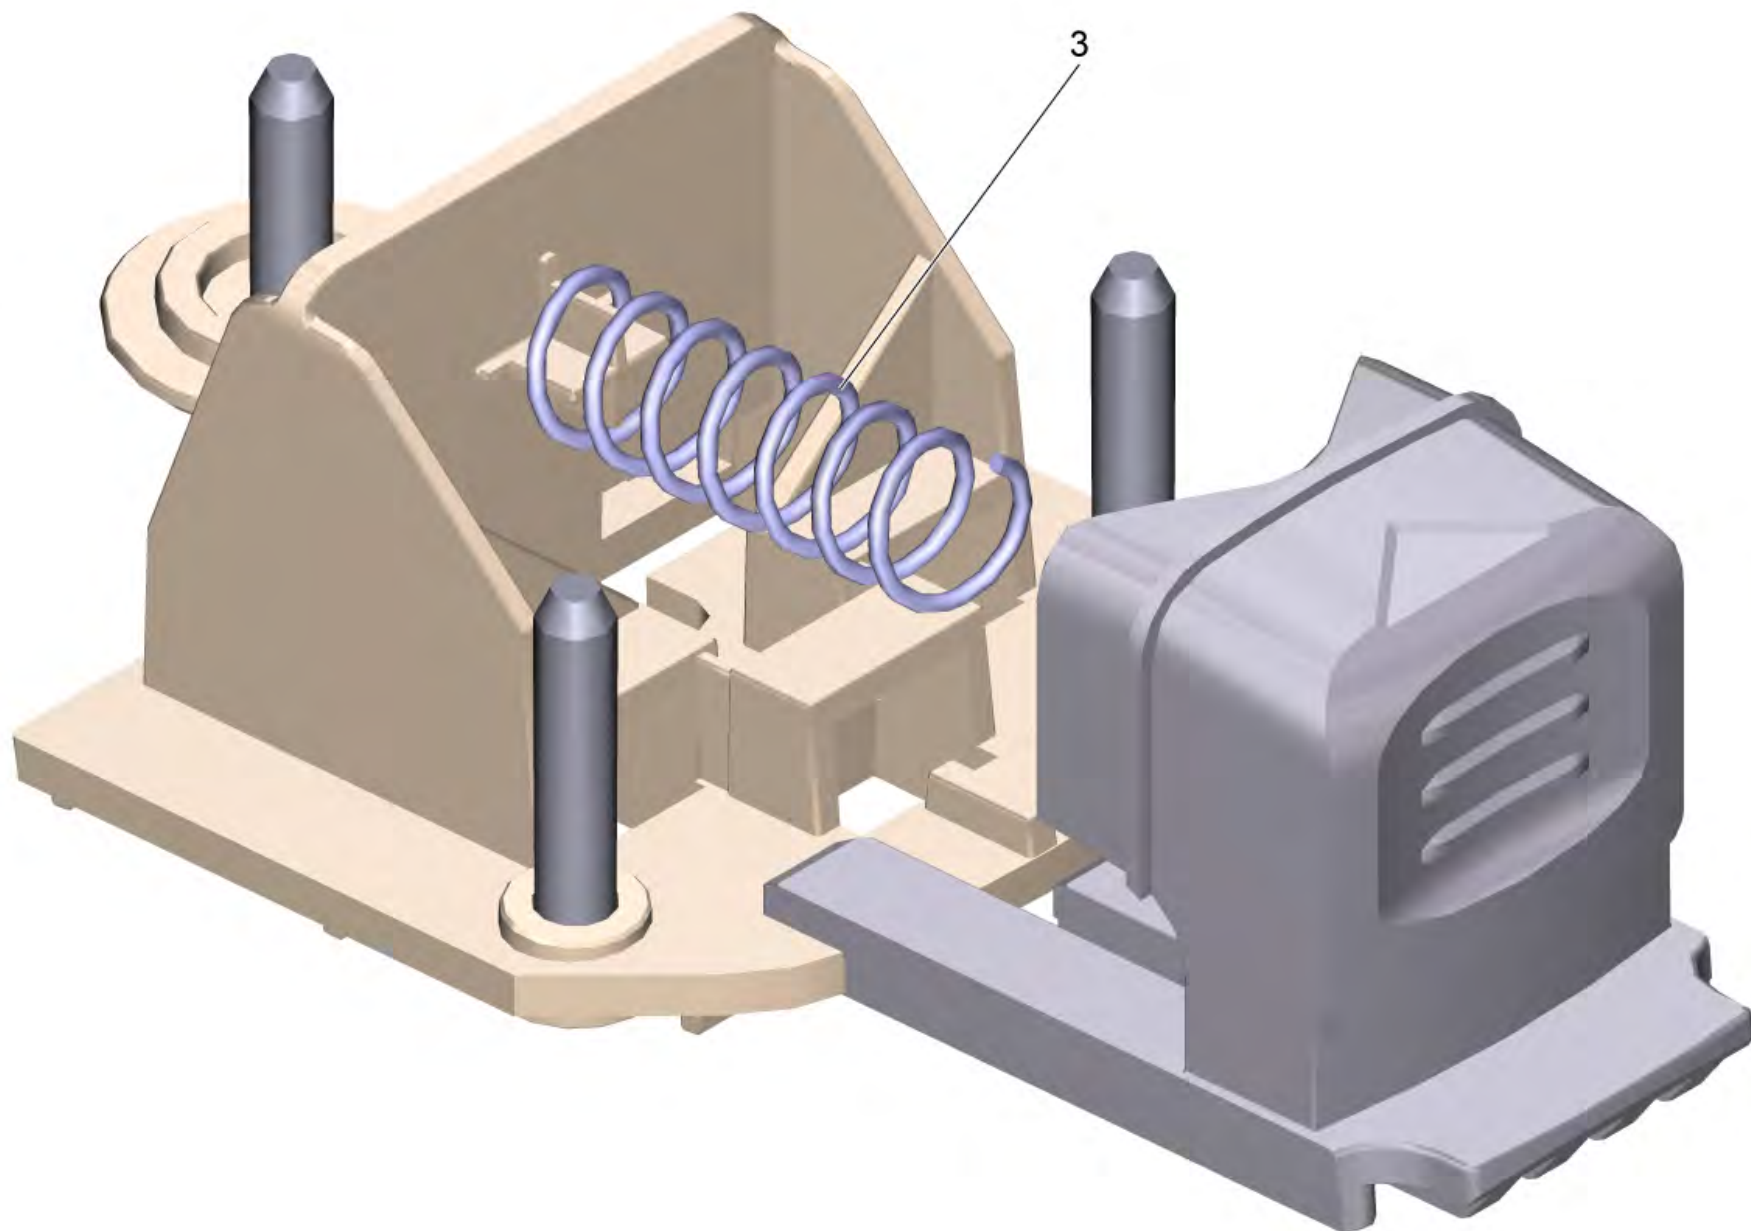

2 Передний клапан белый комплектный

POS	Артикульный №	Описание	Количество
1	4.195-318.0	Передний клапан DS 6 Premium для замены	1
2	5.195-368.0	Воздуховод	1
3	5.195-367.0	Упор всасывающего шланга	1
7	7.303-096.0	Винт 4 x 22-St-10.9-A2R (IN6RD)	7
9000	4.195-224.0	Задвижка в сборе для замены	1