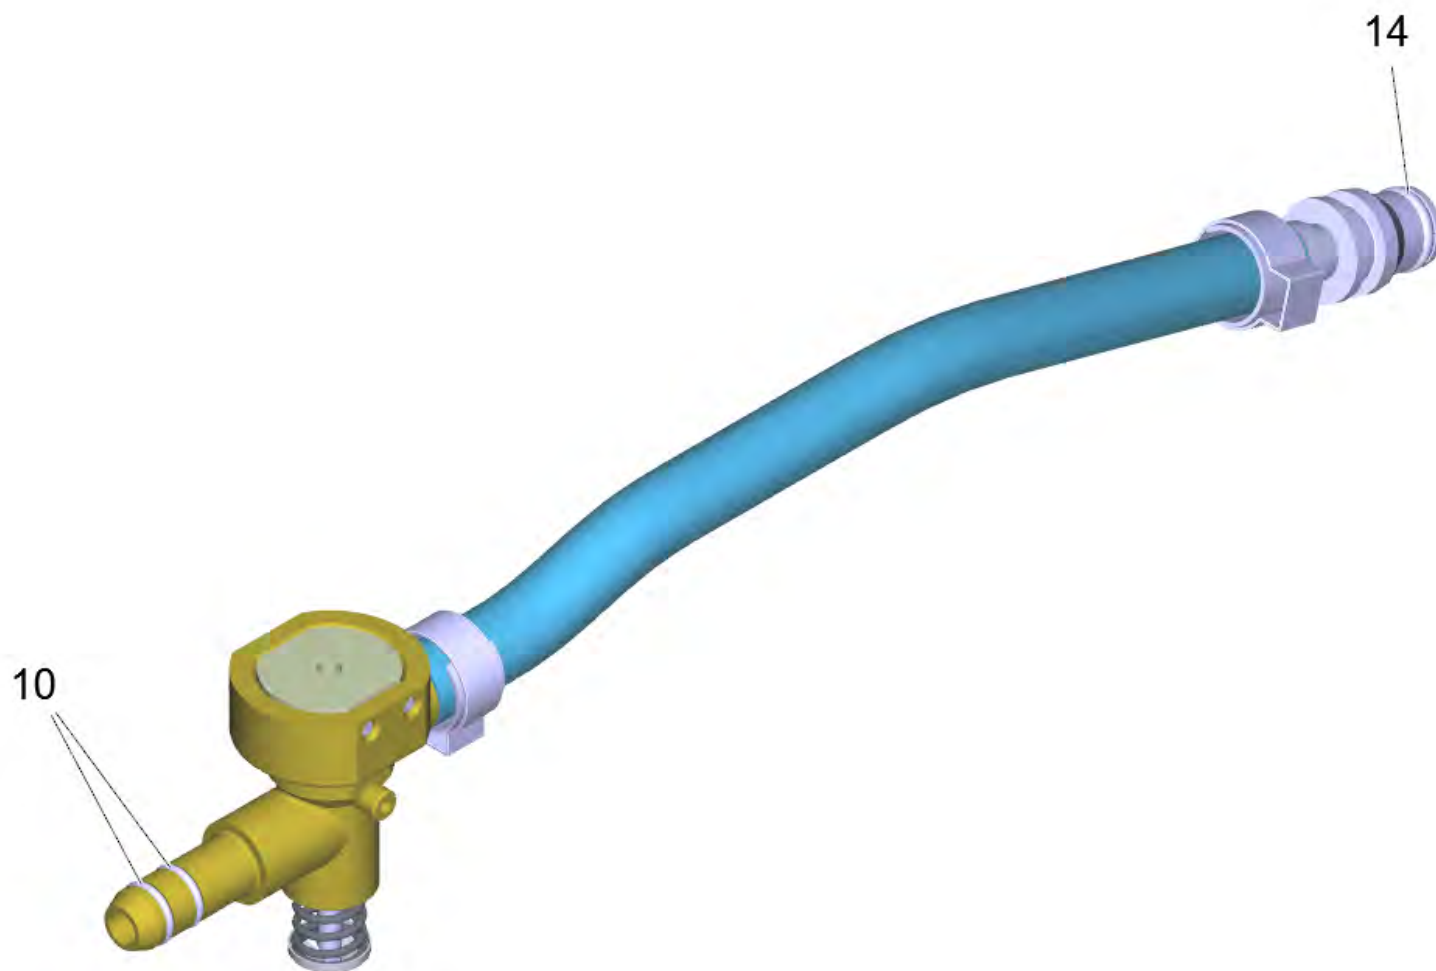

2 Клапан комплектный (4.580-002.3)

POS	Артикульный №	Описание	Количество
10	6.363-574.0	Уплотнит. кольцо 6 x 1,2 - 80 NBR	2
14	6.362-923.0	Кольцо круглого сечения 6,75 x 1,78	1