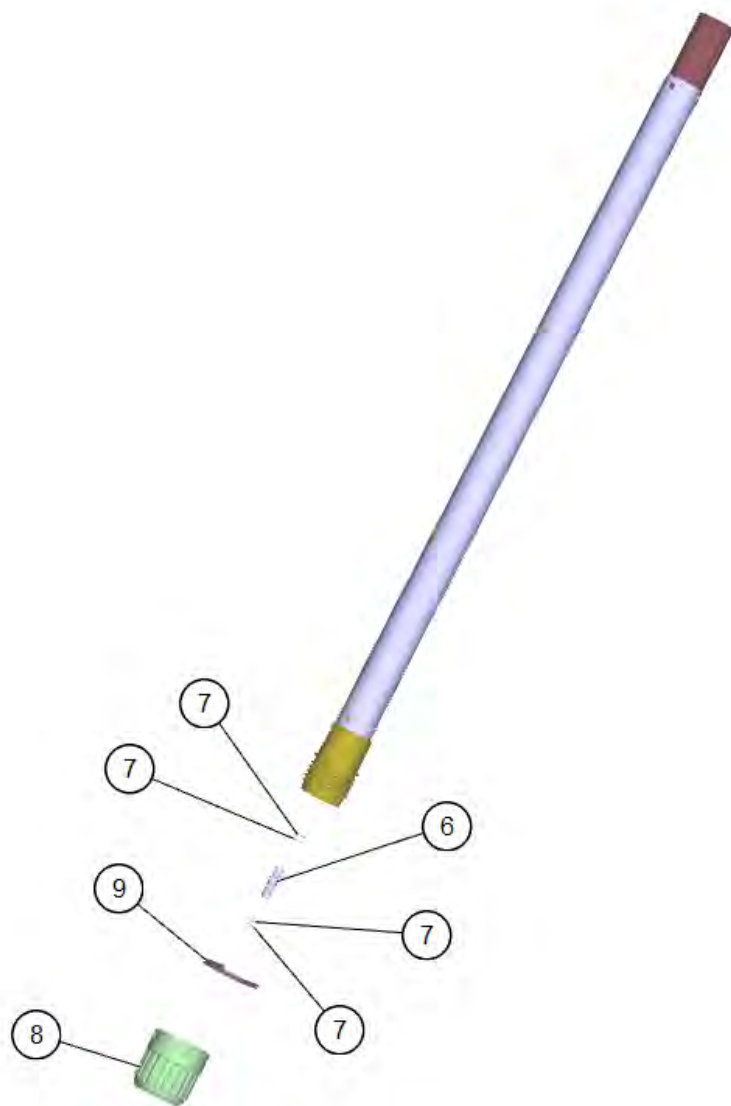

10 Всасывающая трубка в сборе (4.025-004.0)

POS	Артикульный №	Описание	Количество
6	5.127-021.0	Удлинитель	1
7	6.363-574.0	Уплотнит. кольцо 6 x 1,2 - 80 NBR	4
8	5.310-000.0	Накидная гайка	1
9	5.031-029.0	Зажимное кольцо	1