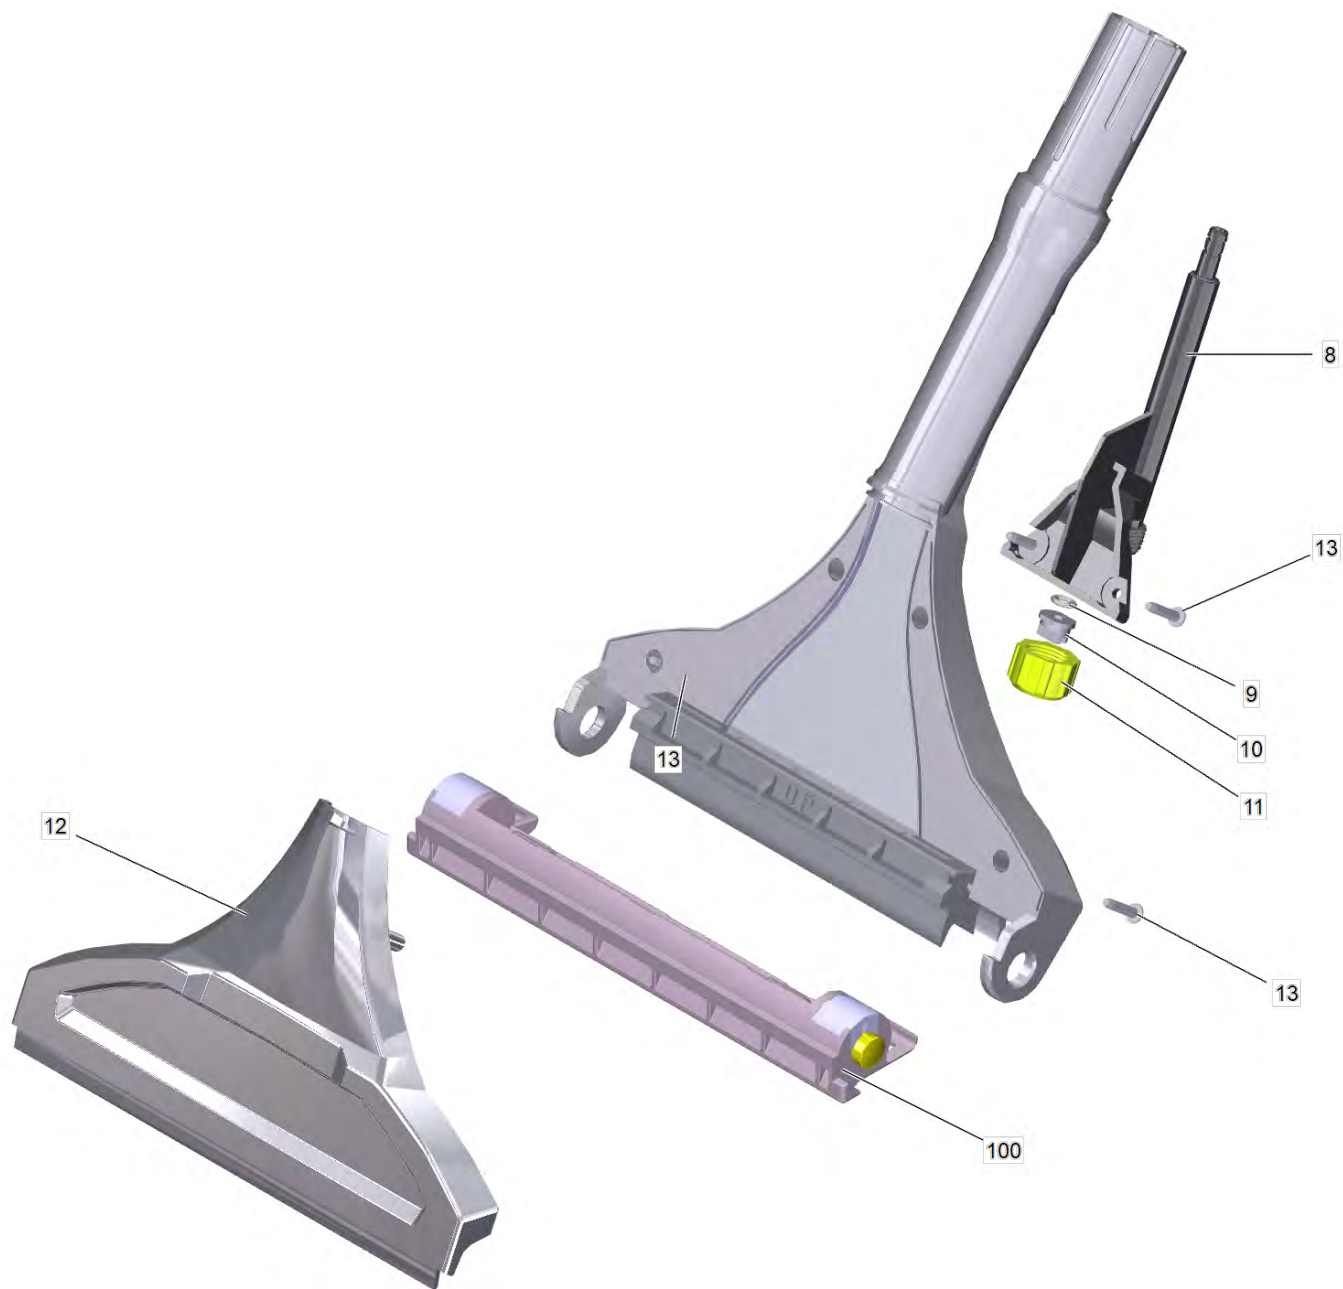

30 Насадка для ковров 240 мм (4.130-008.0)

POS	Артикульный №	Описание	Количество
8	4.764-007.0	Корпус форсунки в комплекте	1
9	6.362-113.0	Кольцо круглого сечения 6,0 x 2,0	1
10	2.884-546.0	Комплект сопел	1
11	5.310-043.0	Гайка	1
12	5.777-016.3	Форсунка для коврового покрытия кожух 240mm	1
13	7.303-117.0	Винт 4x20 -A2-70 (In6Rd)	4
100	4.777-005.0	Всасывающ балка 240 мм	1