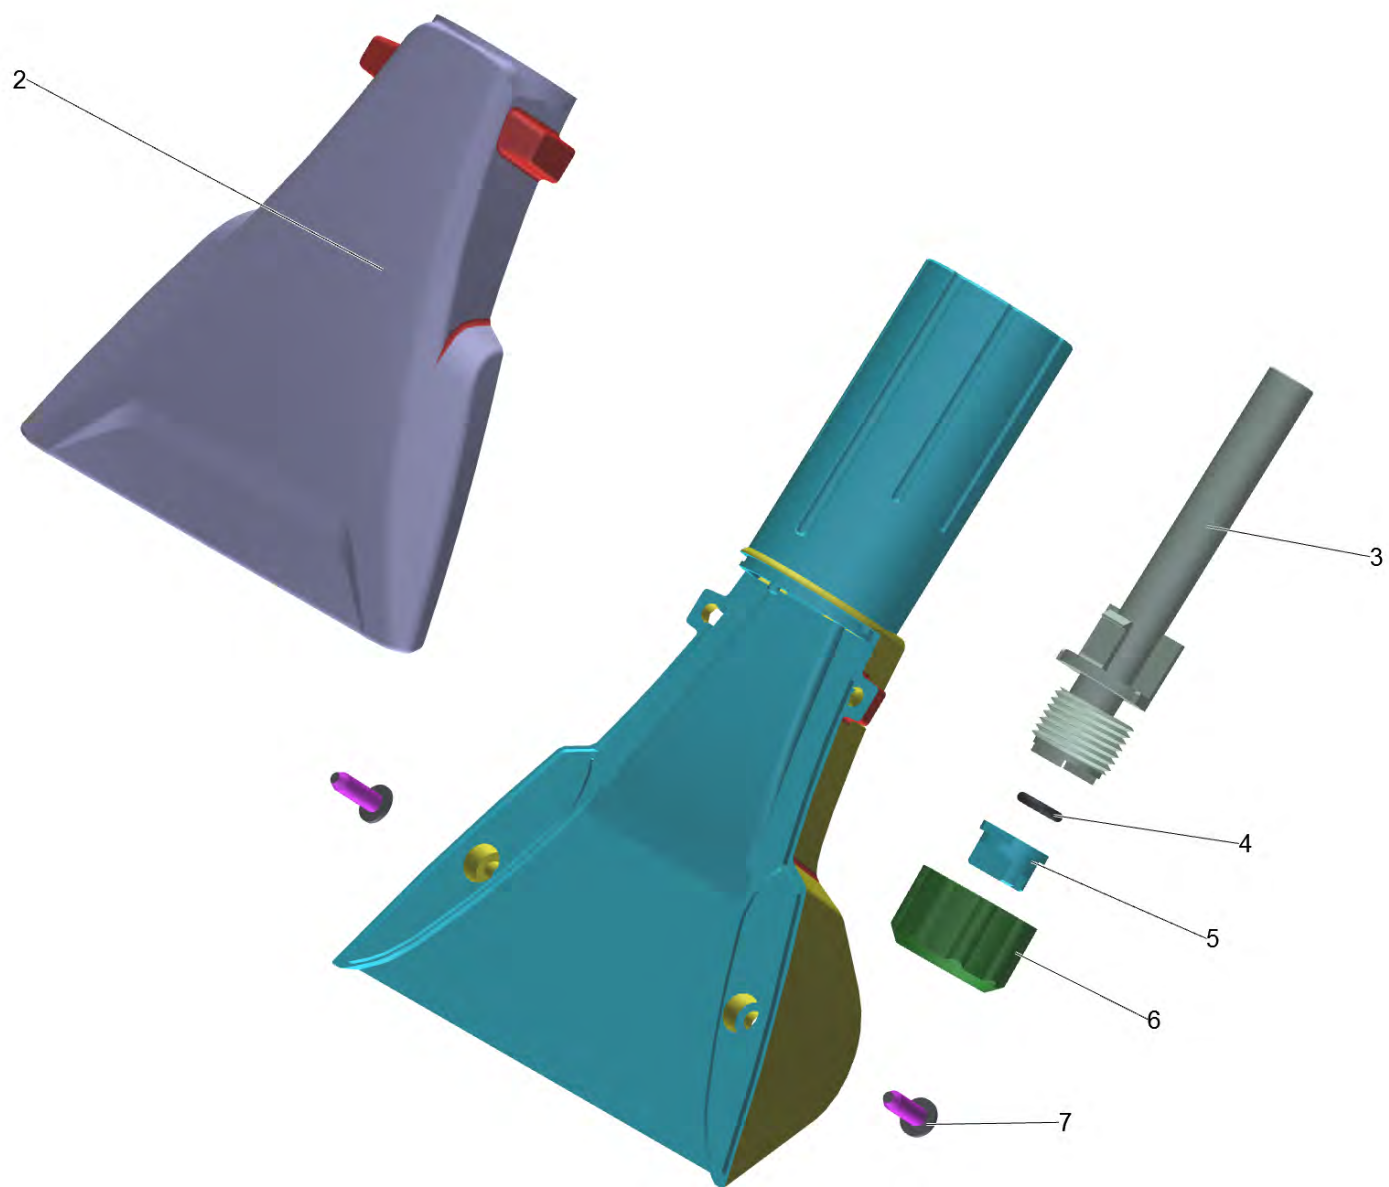

131 Насадка для мягкой мебели PUZZI 8/1 10/1 (4.130-001.0)

POS	Артикульный №	Описание	Количество
2	5.130-020.0	Крышка форсунки	1
3	5.401-007.0	Корпус форсунки	1
4	6.362-113.0	Кольцо круглого сечения 6,0 x 2,0	1
5	2.884-362.0	Комплект форсунок д/насадки д/обивки 2 ш	1
6	5.310-043.0	Гайка	1
7	7.303-116.0	Винт 4x12-A2-70 (IN6RD)	4