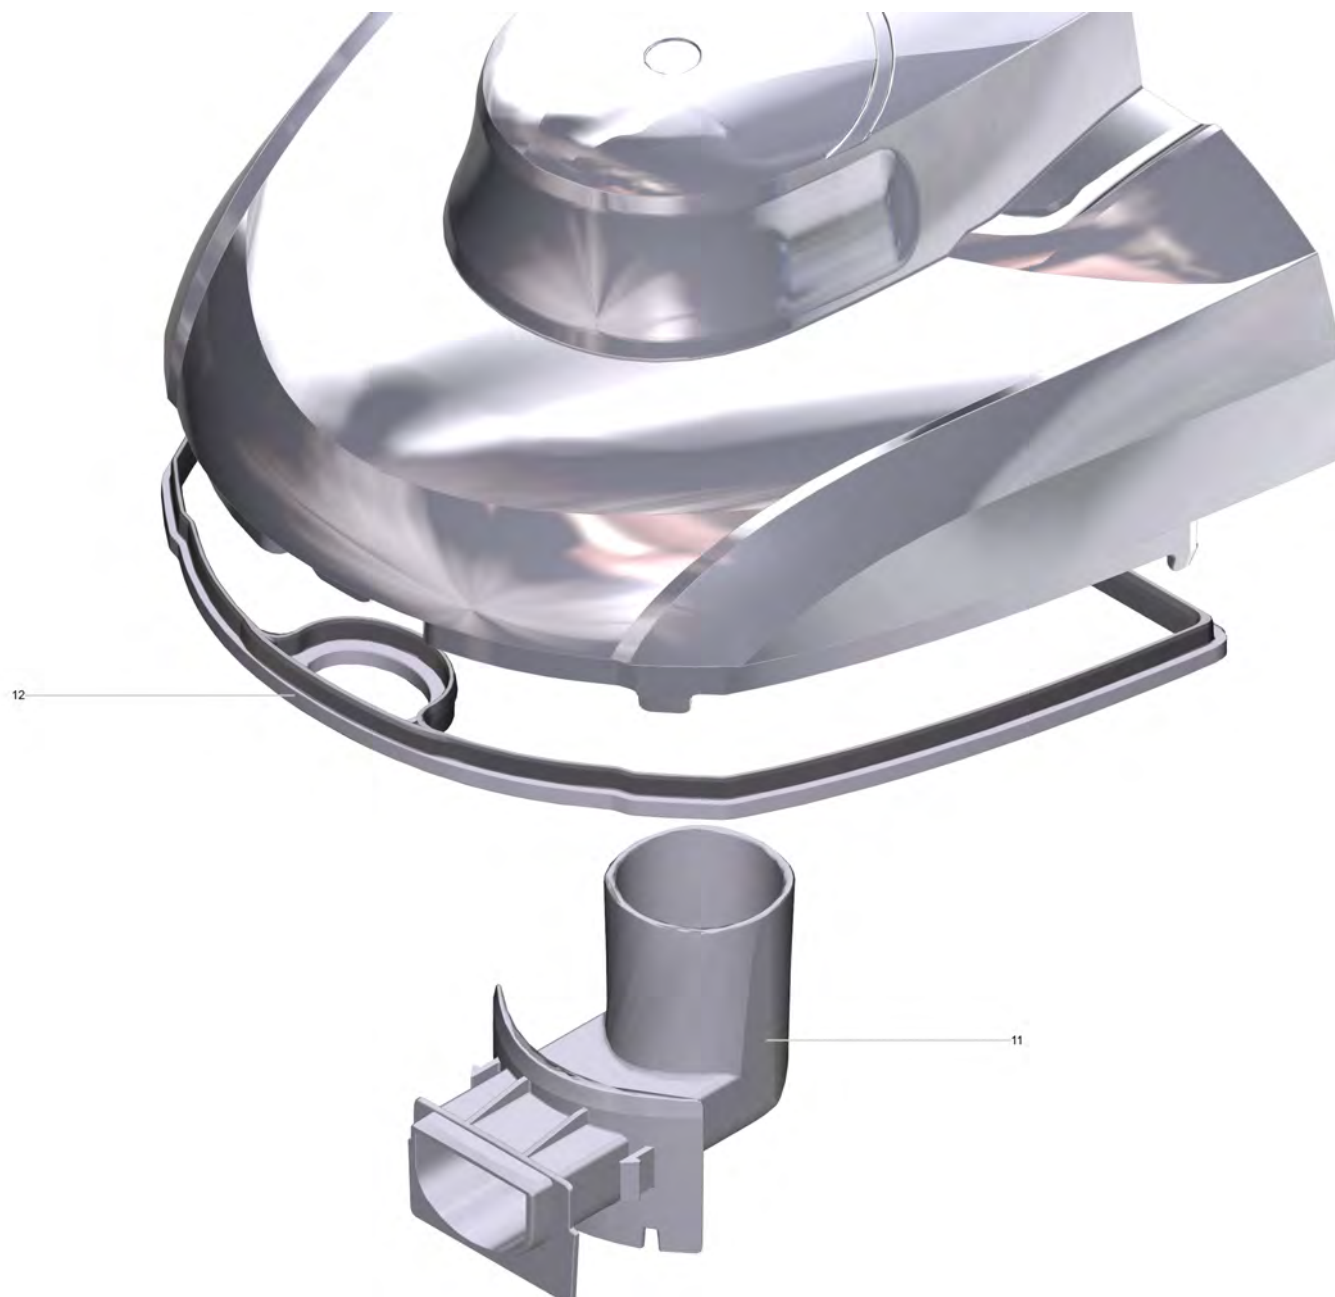

16 Крышка (4.064-006.0)

POS	Артикульный №	Описание	Количество
11	5.033-143.0	Отвод	1
12	5.363-681.0	Уплотнительный колпачок	1