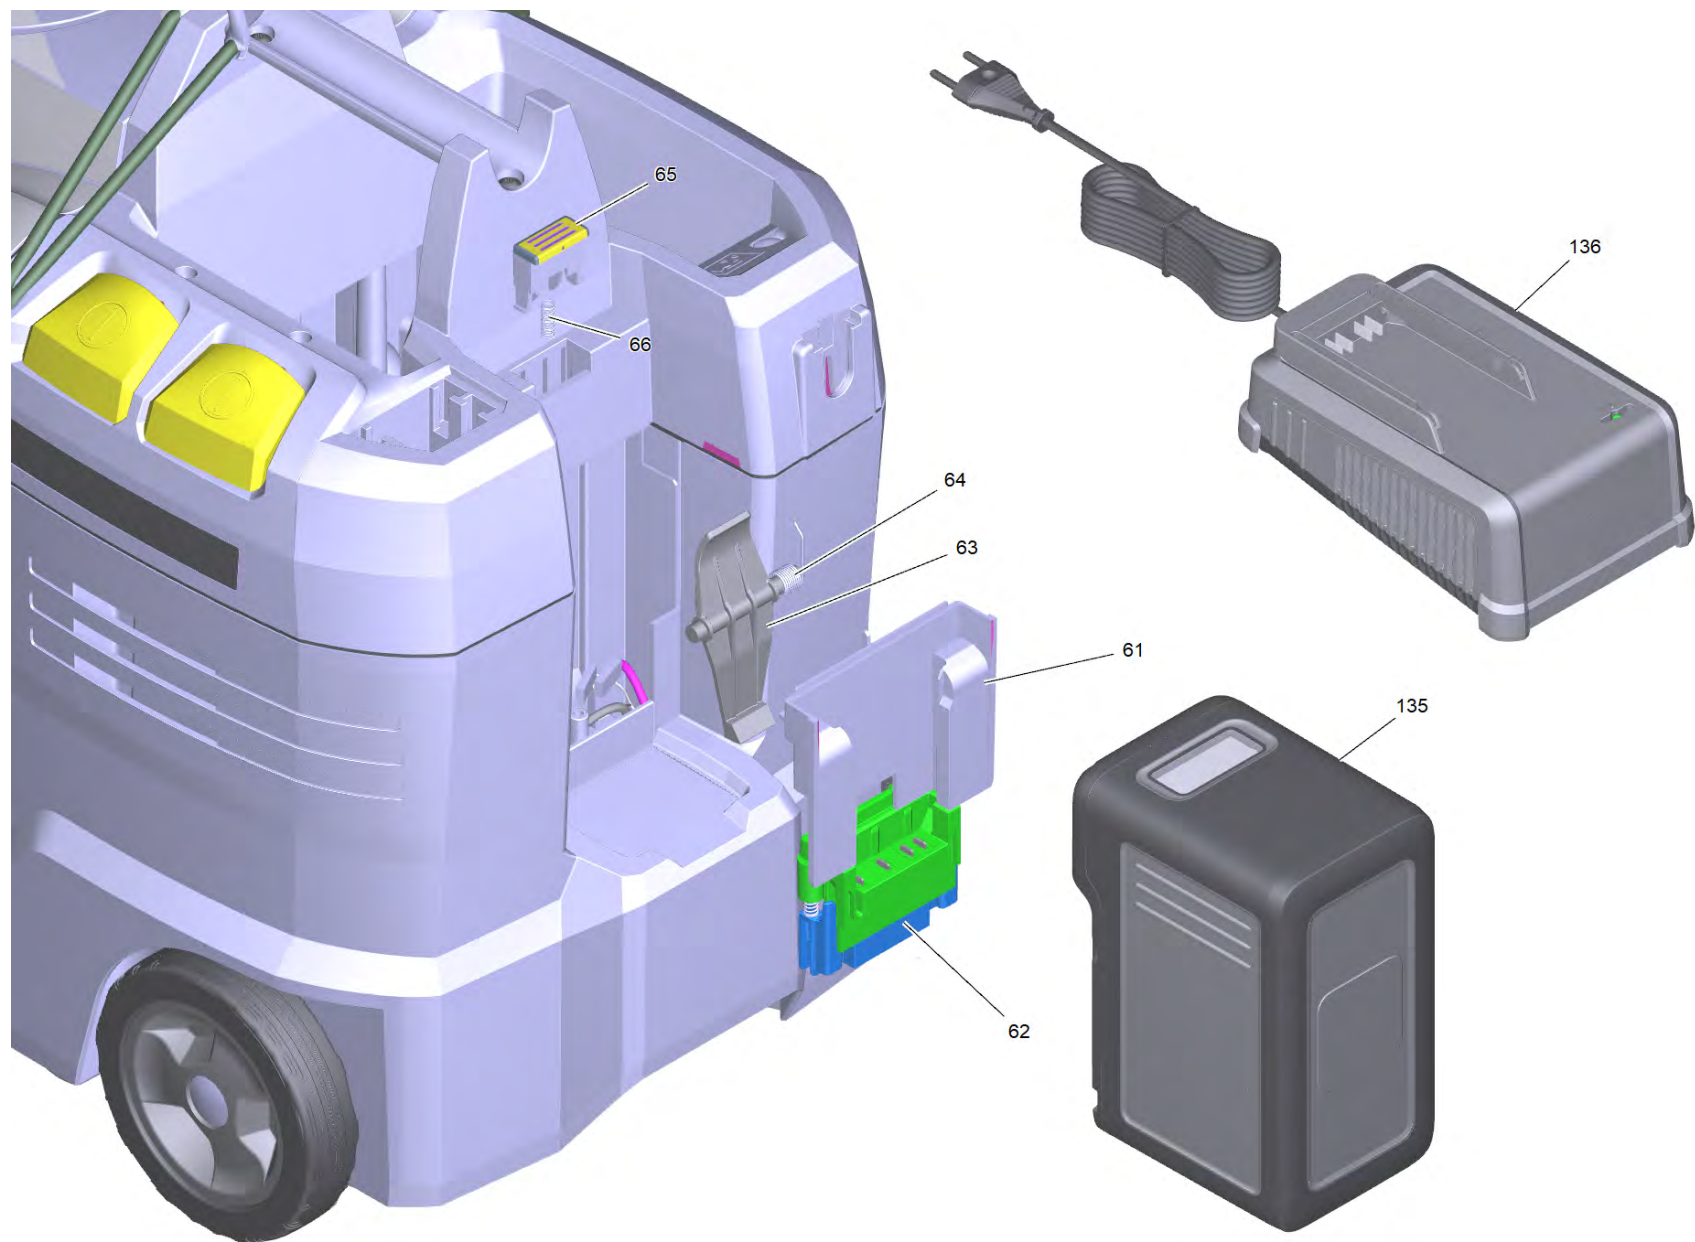

Список запасных частей

(1.101-702.0) Puzzi 9/1 Bp Adv

Содержание

Puzzi 9/1 Вр Adv (1.101-702.0)	3
10 Корпус комплектный Puzzi 9/1 (4.069-061.0)	9
12 Крышка комплектный Puzzi 9/1 (4.069-062.0)	11
13 Зажим микропереключатель комплектный (4.069-063.0)	13
16 Крышка (4.064-006.0)	15
35 Рамка в сб. (4.069-066.0)	17
37 Воздухопровод в сб. (4.069-067.0)	19
93 Ниппель в сборе (4.409-001.0)	21
130 Всасывающий шланг DN32 (6.394-826.0)	23
1 Соединительный шланг только на замену (4.446-023.0)	25
131 Насадка для мягкой мебели PUZZI 8/1 10/1 (4.130-001.0)	26
132 Форсунка для мягкой набивки комплектный для замены (4.130-060.3)	28
137 Насадка от пылесоса для пола (4.130-007.0)	30
1 Всасывающая трубка в сборе (4.025-004.0)	32
2 Ручка для удлинительн. трубки (4.321-001.0)	34
3 Насадка для ковров 240 мм (4.130-008.0)	36
10 Комплект сопел (2.884-546.0)	38
140 Ручка в сборе (4.130-000.0)	39
2 Клапан комплектный (4.580-002.3)	41
901 Принадлежности	43
10 Форсунка для коврового покрытия комплект (4.130-005.0)	45
10 Всасывающая трубка в сборе (4.025-004.0)	46
20 Ручка для удлинительн. трубки (4.321-001.0)	48
30 Насадка для ковров 240 мм (4.130-008.0)	50
10 Комплект сопел (2.884-546.0)	52
40 Ручка в сборе (4.130-000.0)	53
2 Клапан комплектный (4.580-002.3)	55