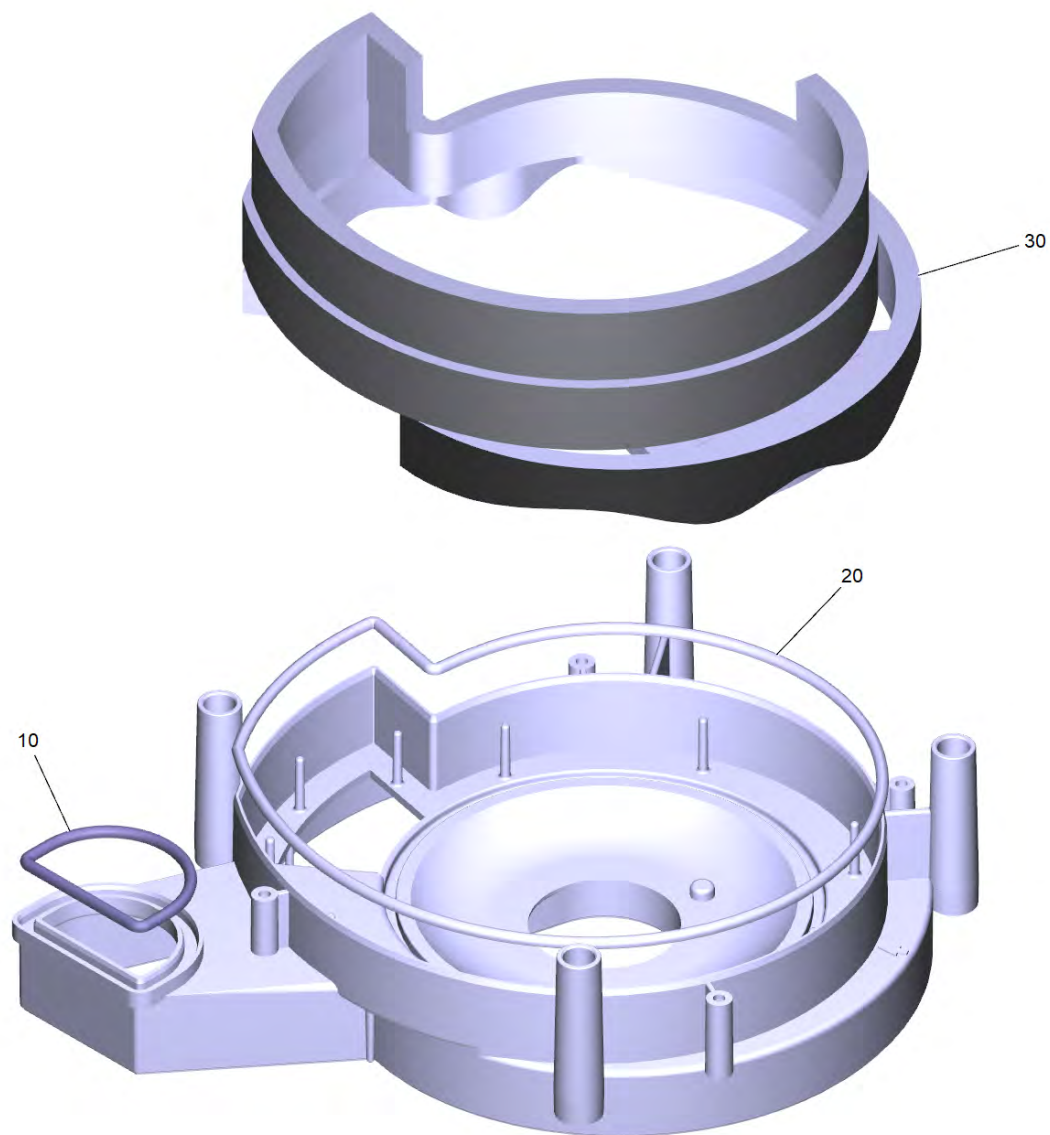

35 Рамка в сб. (4.069-066.0)

POS	Артикульный №	Описание	Количество
10	4.363-028.0	Уплотнитель рамы только д/замены	1

37 Воздухопровод в сб. (4.069-067.0)

POS	Артикульный №	Описание	Количество
10	9.439-064.0	Уплотнительный резиновый шнур	1
20	5.363-851.0	Уплотнительный шнур микропористая резина 4x5	1
30	4.069-069.0	Изоляционный набор	1