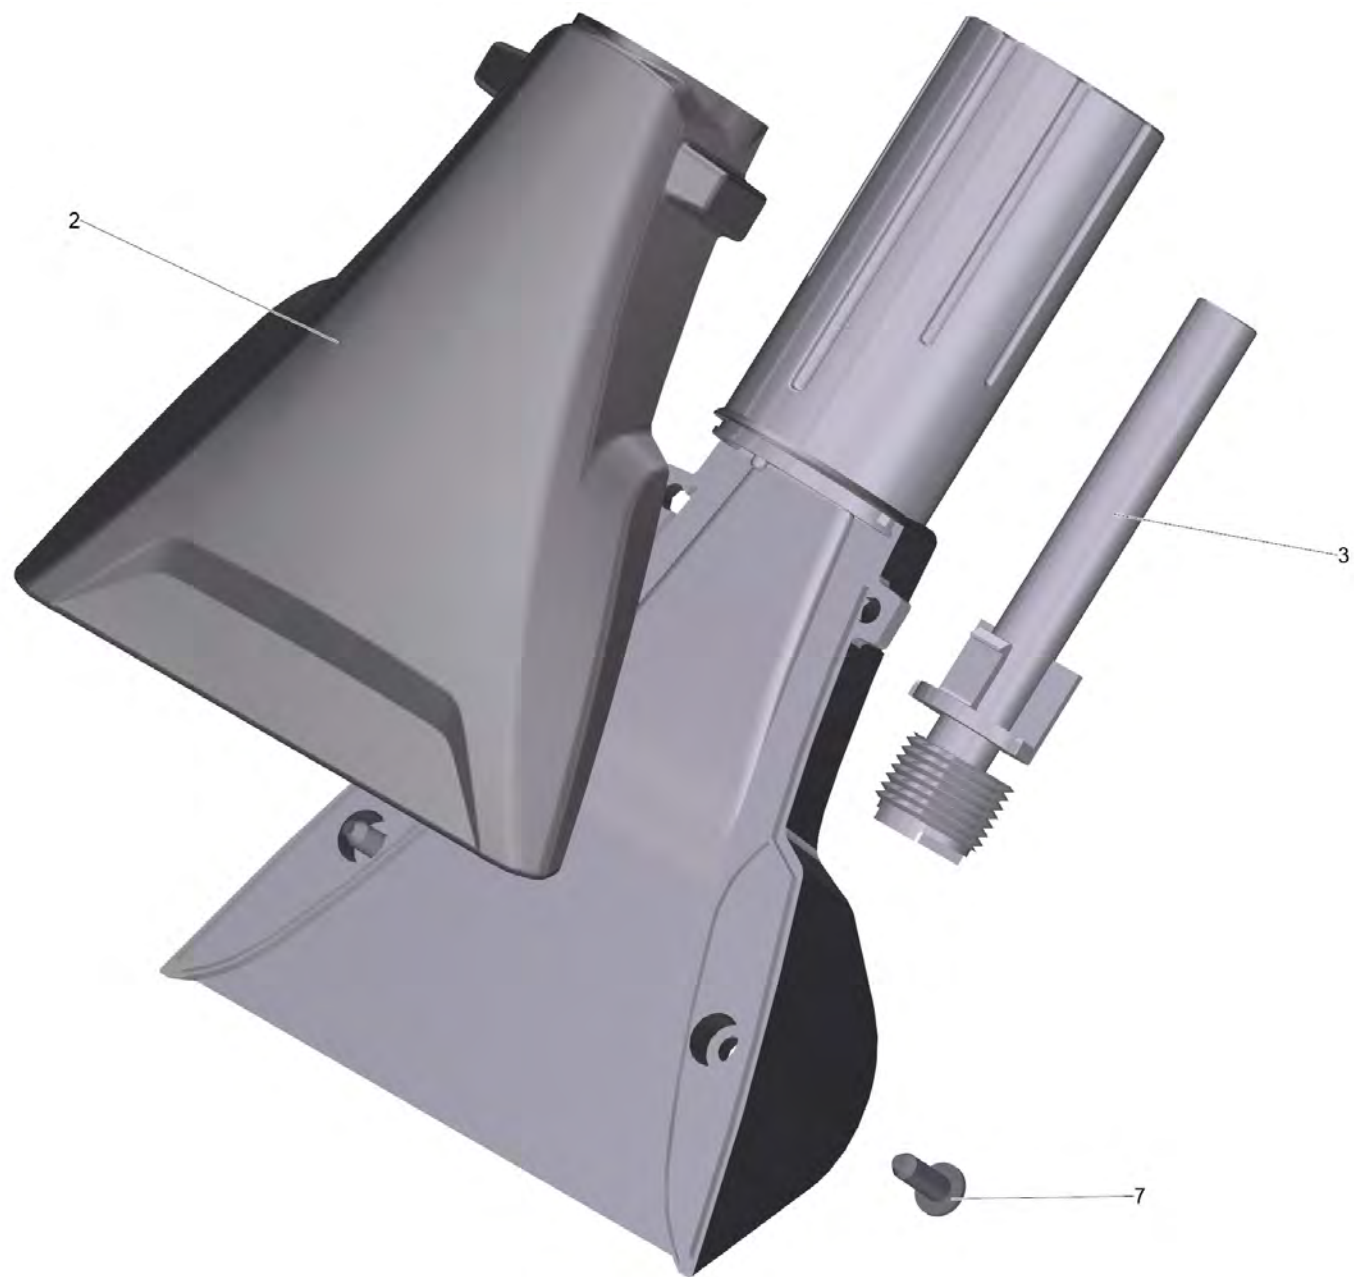

132 Форсунка для мягкой набивки комплектный для замены (4.130-060.3)

POS	Артикульный №	Описание	Количество
2	5.130-020.0	Крышка форсунки	1
3	5.401-007.0	Корпус форсунки	1
7	7.303-116.0	Винт 4x12-A2-70 (IN6RD)	4