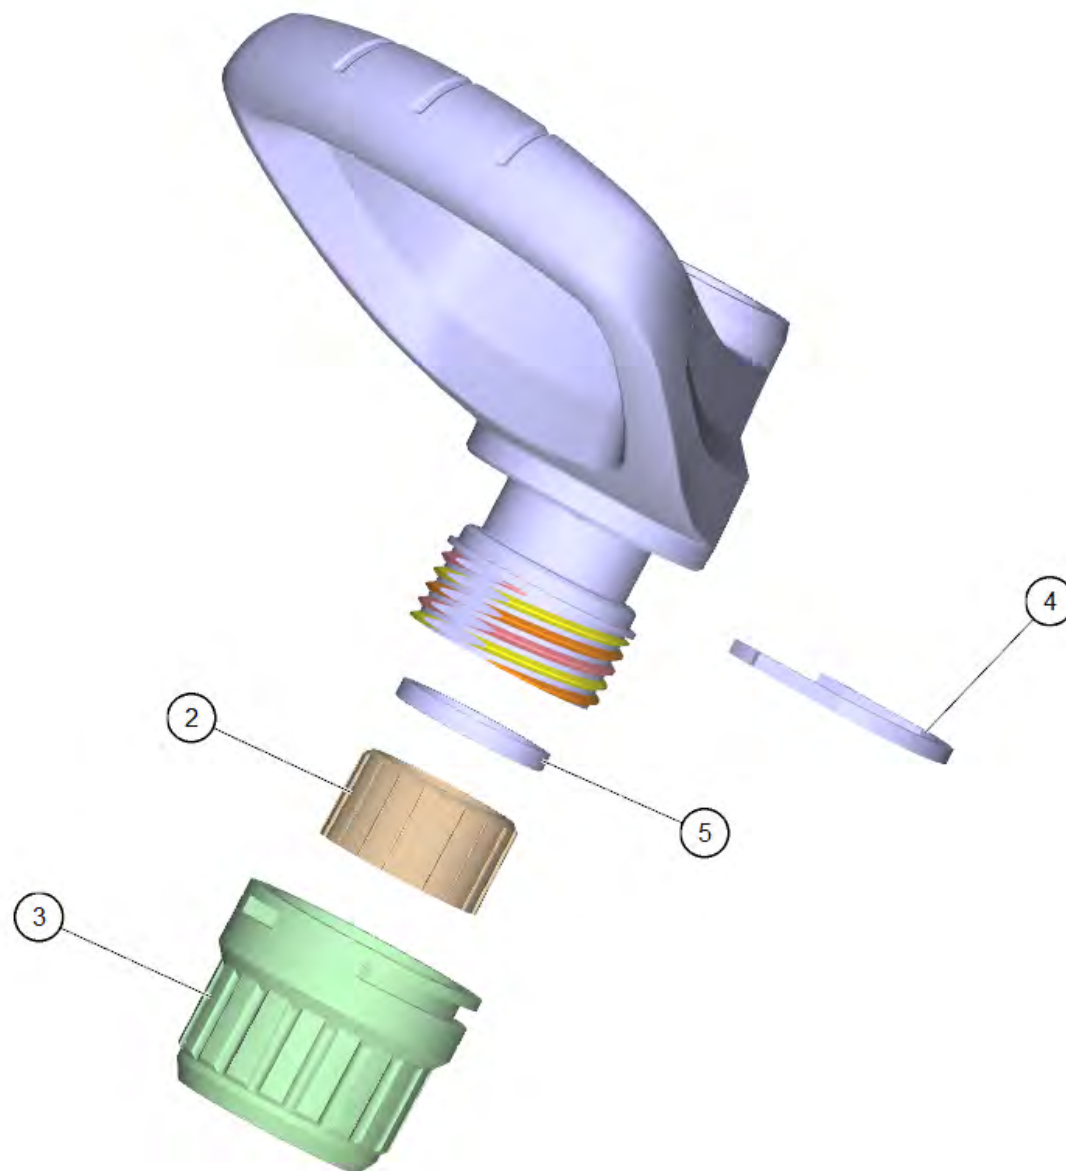

2 Ручка для удлинительн. трубки (4.321-001.0)

POS	Артикульный №	Описание	Количество
2	5.401-005.0	Резиновый уплотнитель	1
3	5.310-002.0	Накидная гайка ручка	1
4	5.037-019.0	Зажим рукоятки	1
5	5.114-003.0	Разделительное кольцо	1