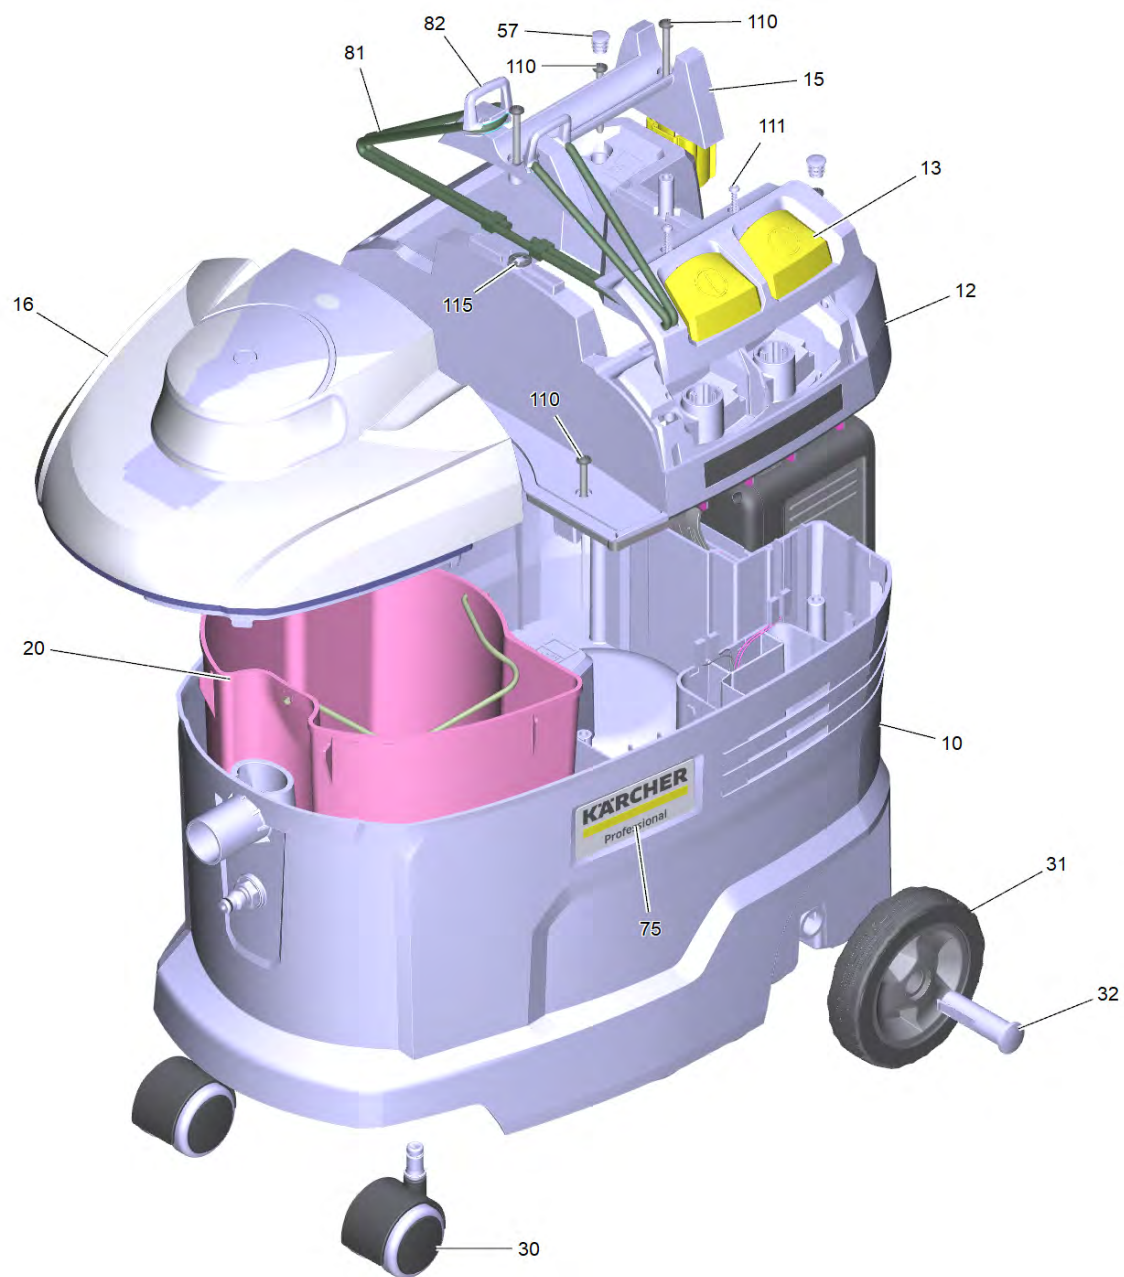

Список запасных частей

(1.101-702.0) Puzzi 9/1 Bp Adv

Содержание

Puzzi 9/1 Вр Adv (1.101-702.0)	3
10 Корпус комплектный Puzzi 9/1 (4.069-061.0)	9
12 Крышка комплектный Puzzi 9/1 (4.069-062.0)	11
13 Зажим микропереключатель комплектный (4.069-063.0)	13
16 Крышка (4.064-006.0)	15
35 Рамка в сб. (4.069-066.0)	17
37 Воздухопровод в сб. (4.069-067.0)	19
93 Ниппель в сборе (4.409-001.0)	21
130 Всасывающий шланг DN32 (6.394-826.0)	23
1 Соединительный шланг только на замену (4.446-023.0)	25
131 Насадка для мягкой мебели PUZZI 8/1 10/1 (4.130-001.0)	26
132 Форсунка для мягкой набивки комплектный для замены (4.130-060.3)	28
137 Насадка от пылесоса для пола (4.130-007.0)	30
1 Всасывающая трубка в сборе (4.025-004.0)	32
2 Ручка для удлинительн. трубки (4.321-001.0)	34
3 Насадка для ковров 240 мм (4.130-008.0)	36
10 Комплект сопел (2.884-546.0)	38
140 Ручка в сборе (4.130-000.0)	39
2 Клапан комплектный (4.580-002.3)	41
901 Принадлежности	43
10 Форсунка для коврового покрытия комплект (4.130-005.0)	45
10 Всасывающая трубка в сборе (4.025-004.0)	46
20 Ручка для удлинительн. трубки (4.321-001.0)	48
30 Насадка для ковров 240 мм (4.130-008.0)	50
10 Комплект сопел (2.884-546.0)	52
40 Ручка в сборе (4.130-000.0)	53
2 Клапан комплектный (4.580-002.3)	55