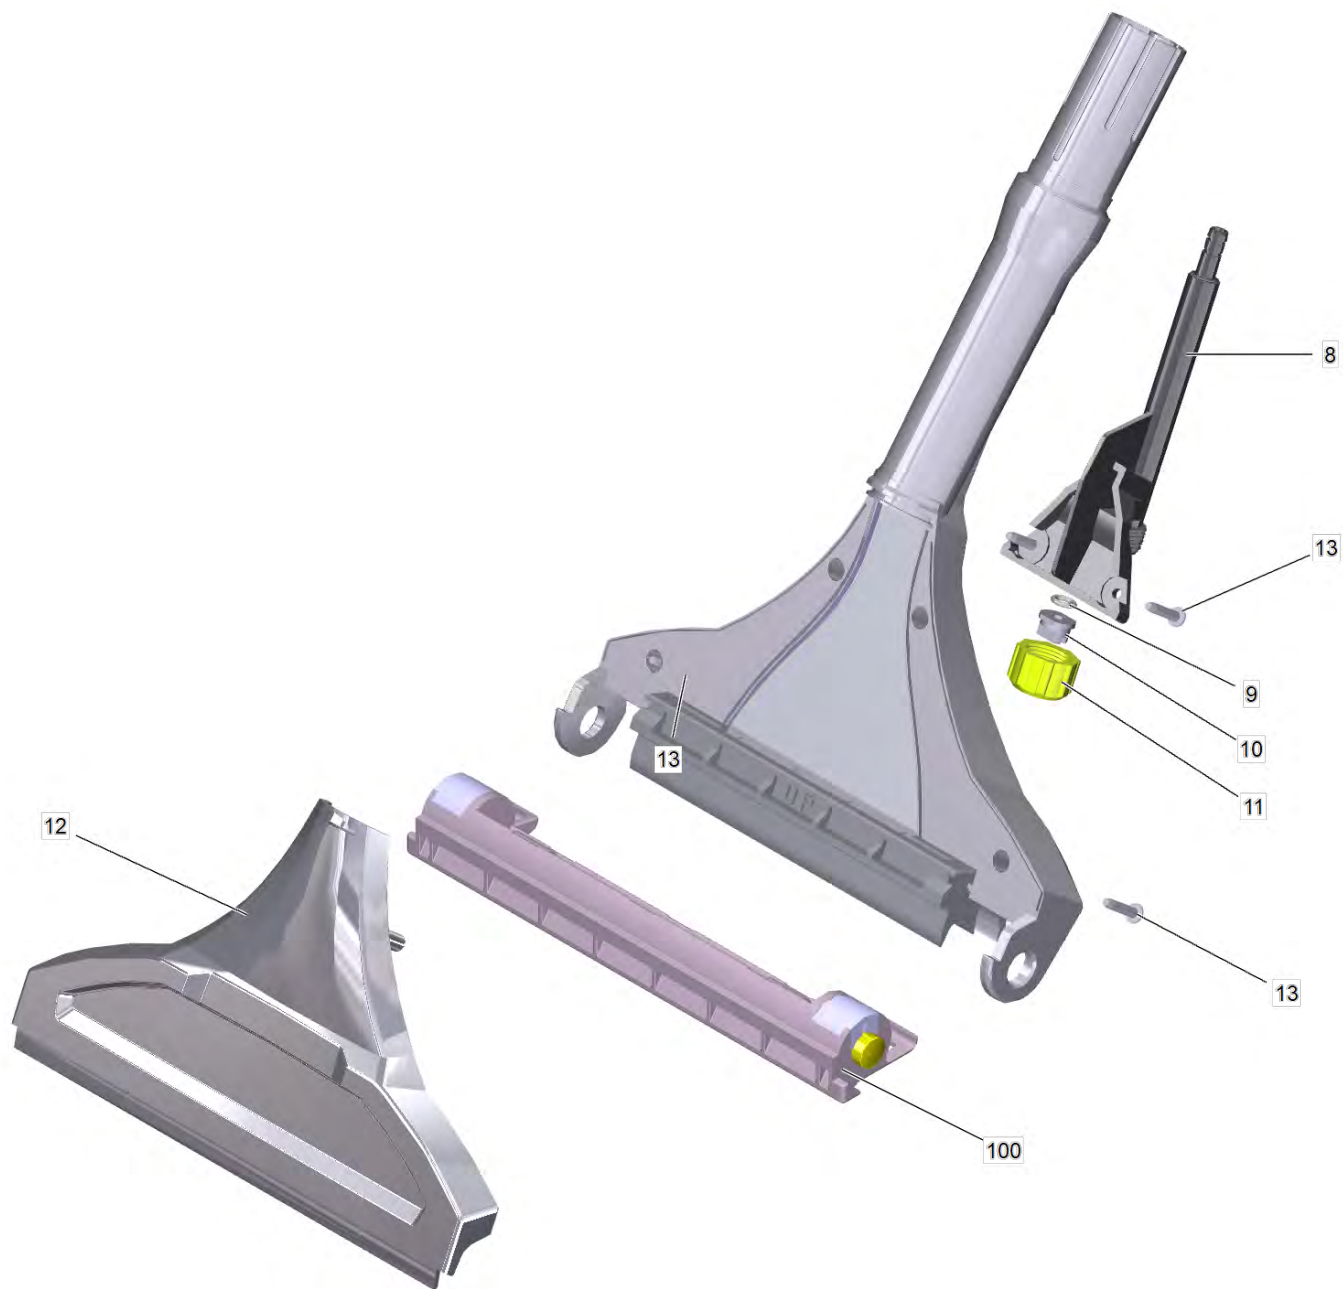

3 Насадка для ковров 240 мм (4.130-008.0)

POS	Артикульный №	Описание	Количество
8	4.764-007.0	Корпус форсунки в комплекте	1
9	6.362-113.0	Кольцо круглого сечения 6,0 x 2,0	1
10	2.884-546.0	Комплект сопел	1
11	5.310-043.0	Гайка	1
12	5.777-016.3	Форсунка для коврового покрытия кожух 240mm	1
13	7.303-117.0	Винт 4x20 -A2-70 (In6Rd)	4
100	4.777-005.0	Всасывающ балка 240 мм	1