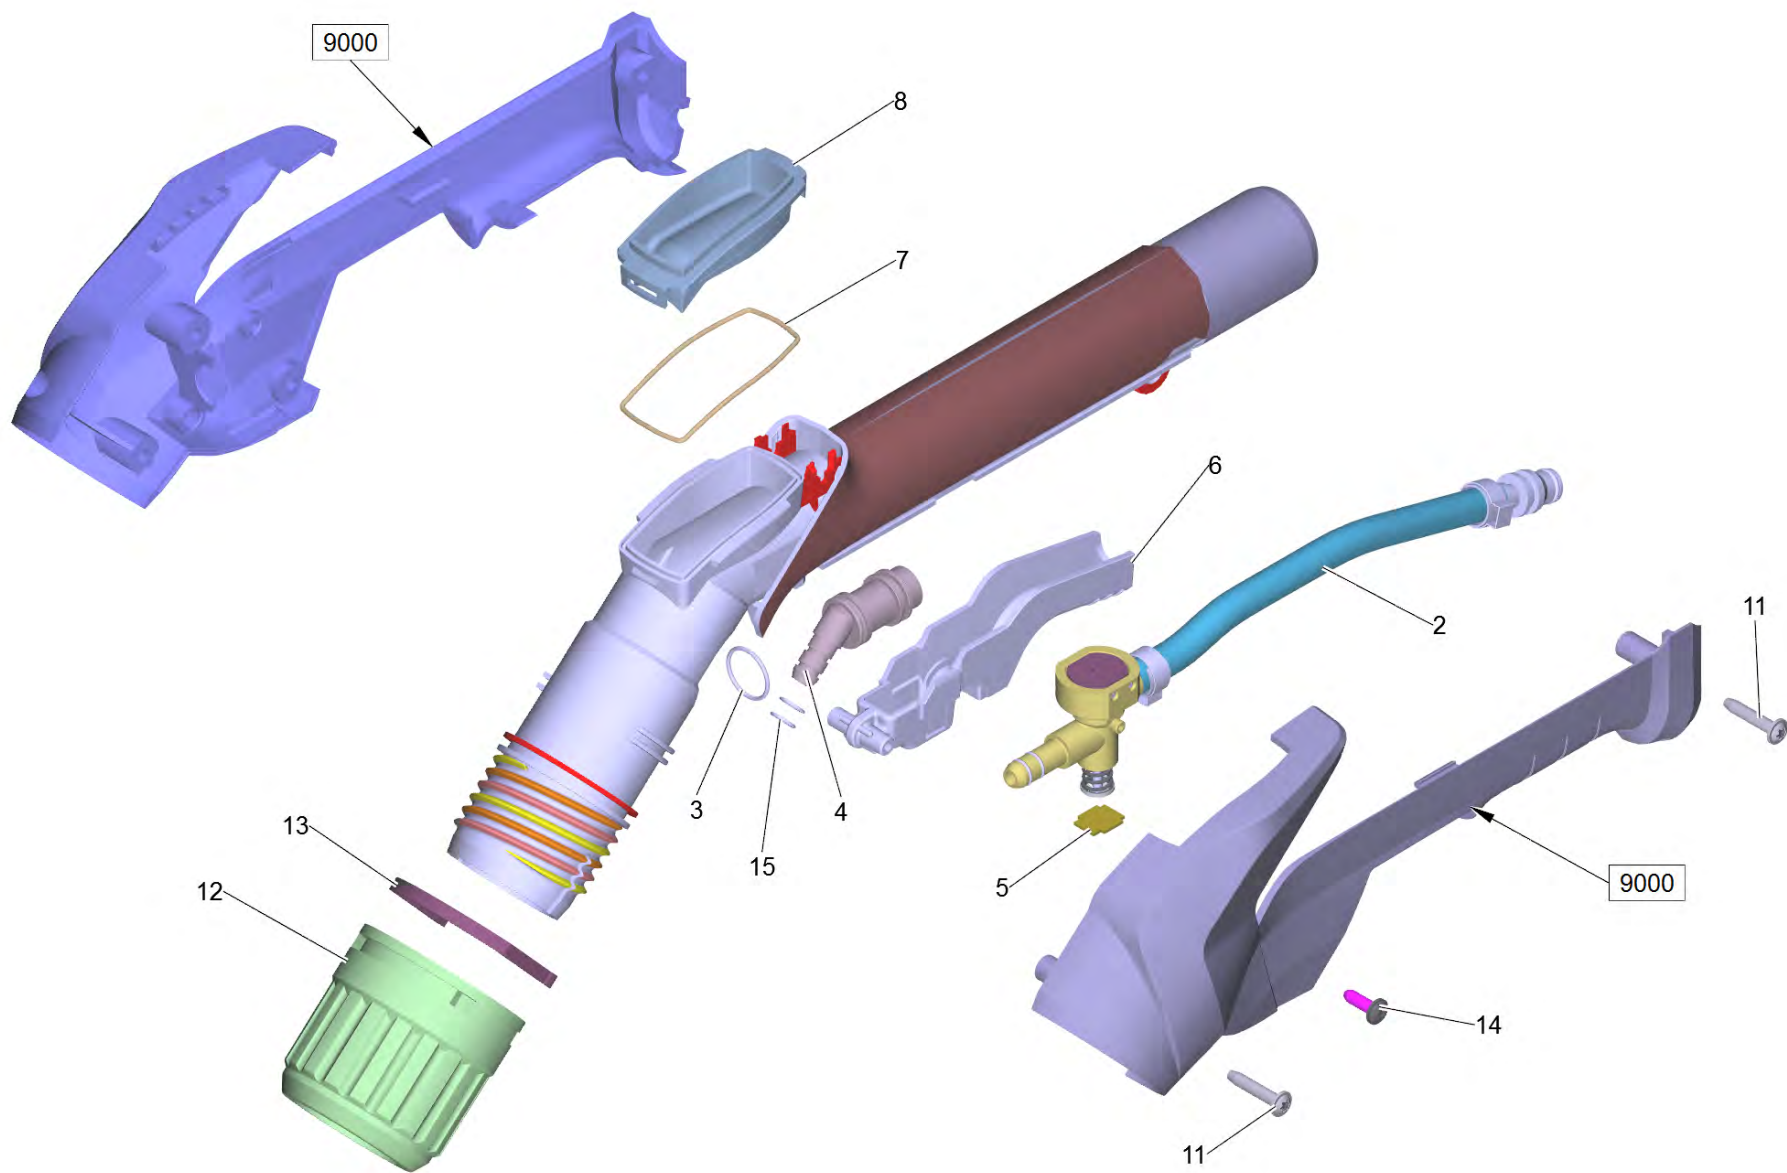

140 Ручка в сборе (4.130-000.0)

POS	Артикульный №	Описание	Количество
2	4.580-002.3	Клапан комплектный	1
3	6.362-402.0	Кольцо круглого сечения 11,0 x 1,3	1
4	5.453-000.0	Соединительная муфта	1
5	5.007-162.0	Пластина	1
6	5.324-000.3	Кнопка	1
7	7.777-999.0	Пополнение запасов прекращенный	1
8	5.384-002.3	Смотровое стекло	1
11	7.303-117.0	Винт 4x20 -A2-70 (In6Rd)	4
12	5.310-000.0	Накидная гайка	1
13	5.031-029.0	Зажимное кольцо	1
14	7.303-116.0	Винт 4x12-A2-70 (IN6RD)	1
15	6.362-472.0	Кольцо круглого сечения 6,0 x 1,0	2
9000	4.321-038.0	Обшивка трубы	1