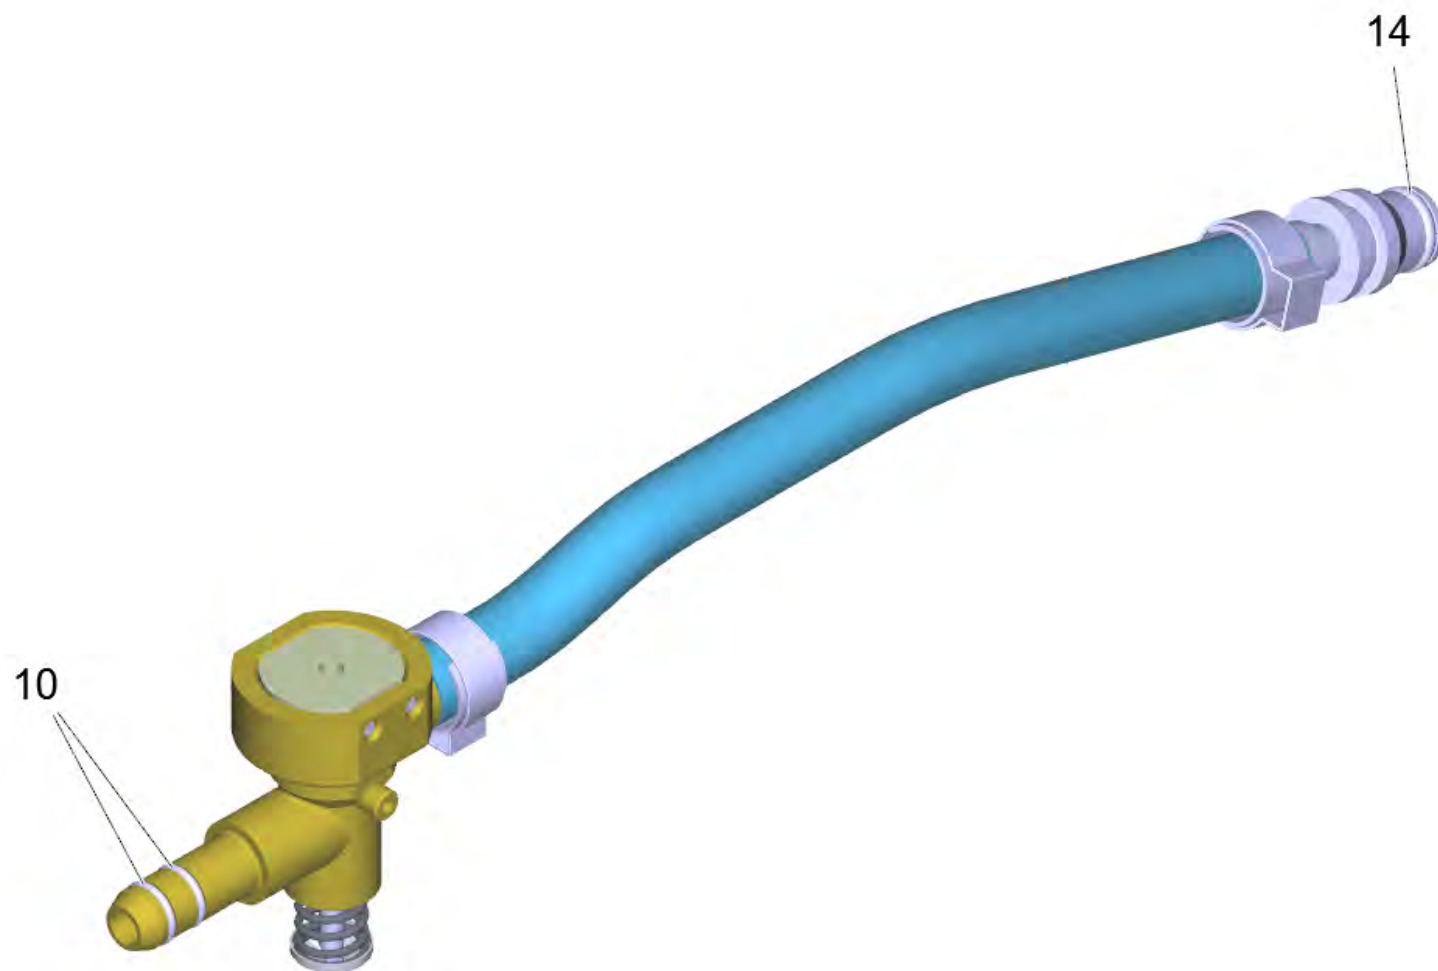

2 Клапан комплектный (4.580-002.3)

POS	Артикульный №	Описание	Количество
10	6.363-574.0	Уплотнит. кольцо 6 x 1,2 - 80 NBR	2
14	6.362-923.0	Кольцо круглого сечения 6,75 x 1,78	1