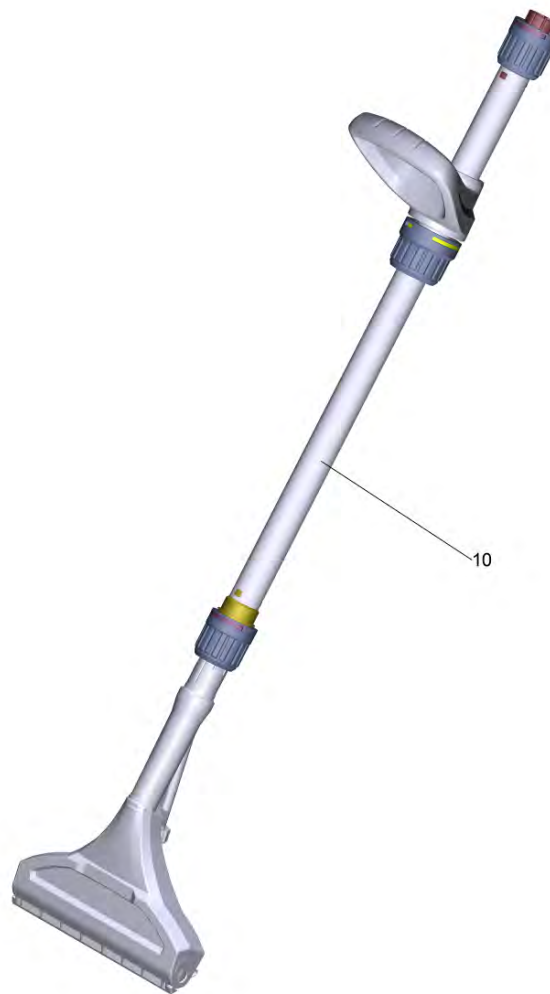

2 Клапан комплектный (4.580-002.3)

POS	Артикульный №	Описание	Количество
10	6.363-574.0	Уплотнит. кольцо 6 x 1,2 - 80 NBR	2
14	6.362-923.0	Кольцо круглого сечения 6,75 x 1,78	1