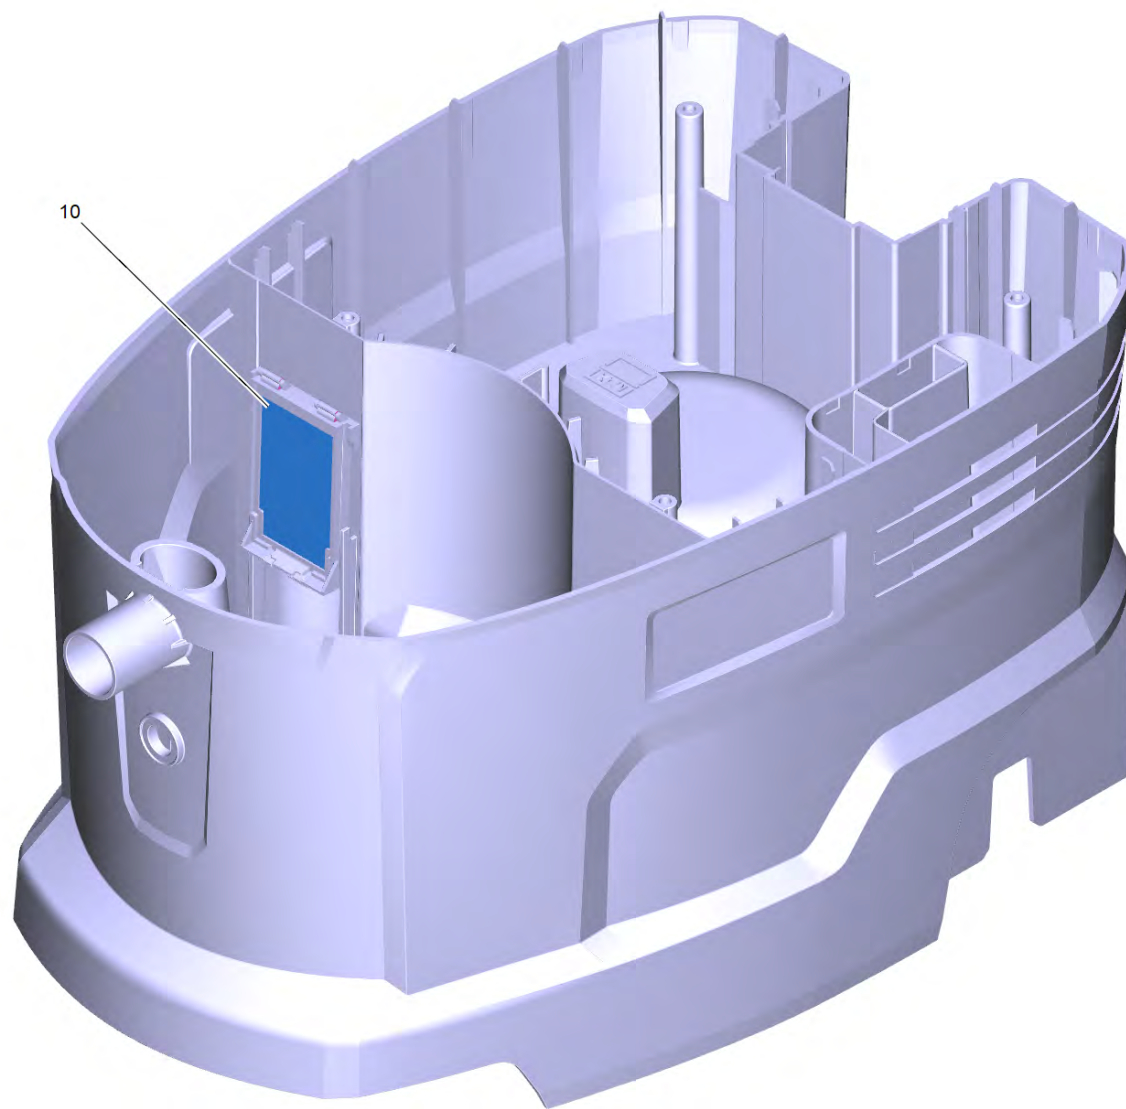

Puzzi 9/1 Bp Adv (1.101-702.0)

POS	Артикульный №	Описание	Количество
88	6.310-004.0	Шестигранная гайка G1/2""	1
90	6.473-096.3	Насос	1
91	6.413-606.3	Регулятор давления	1
92	4.069-071.0	Предохранительный клапан в сб.	1
93	4.409-001.0	Ниппель в сборе	1
95	5.443-437.0	Шланговый ниппель	1
100	5.443-123.0	Шланг выход D5x8x460 mm	1
101	5.443-124.0	Шланг печатная страница D5x8x320 mm	1
102	5.443-125.0	Шланг сторона всасывания D5x8x610 mm	1
103	6.443-083.0	Изоляционный шланг печатная страница D9x0,8x320 mm	2
105	6.389-992.0	Хомут для шланга	4
110	7.303-111.0	Винт 5x50 -10.9-R2R (K-In6Rd)	6
111	7.303-084.0	Винт 4x25 -10.9-R2R (K-In6Rd)	19
112	6.303-557.0	Винт 3x12	2
115	6.343-119.0	Стопорная шайба	1
117	6.645-664.0	Разрезное кольцо В 4	3
118	7.313-002.0	Пружинная шайба B5-FSt-MZN DIN 127	1
120	7.311-001.0	6-гранная гайка M4 -6-A2E ISO 4032	3
121	7.311-002.0	6-гранная гайка M5 -6-A2E ISO 4032	1
130	6.394-826.0	Всасывающий шланг DN32	1
131	4.130-001.0	Насадка для мягкой мебели PUZZI 8/1 10/1	1
132	4.130-060.3	Форсунка для мягкой набивки комплектный для замены	1
135	2.445-043.0	Battery Power+ 36/75 DW *INT	1
136	2.445-045.0	Зарядное устройство Battery Power+ 36/60 *EU	1
137	4.130-007.0	Насадка от пылесоса для пола	1
140	4.130-000.0	Ручка в сборе	1
142	6.362-113.0	Кольцо круглого сечения 6,0 x 2,0	1
143	5.310-043.0	Гайка	1
144	2.884-362.0	Комплект форсунок д/насадки д/обивки 2 ш	1
900	4.762-014.0	Адаптер для тверд. поверхности 240 мм	1
901		Принадлежности	1