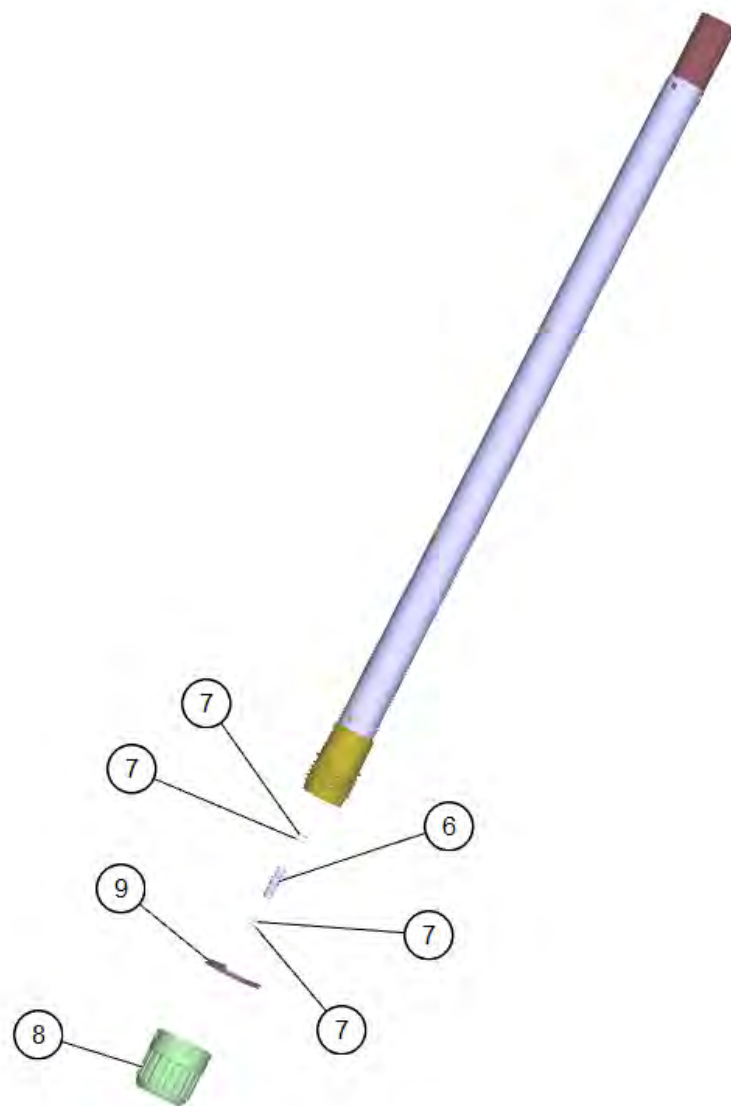

1 Всасывающая трубка в сборе (4.025-004.0)

POS	Артикульный №	Описание	Количество
6	5.127-021.0	Удлинитель	1
7	6.363-574.0	Уплотнит. кольцо 6 x 1,2 - 80 NBR	4
8	5.310-000.0	Накидная гайка	1
9	5.031-029.0	Зажимное кольцо	1