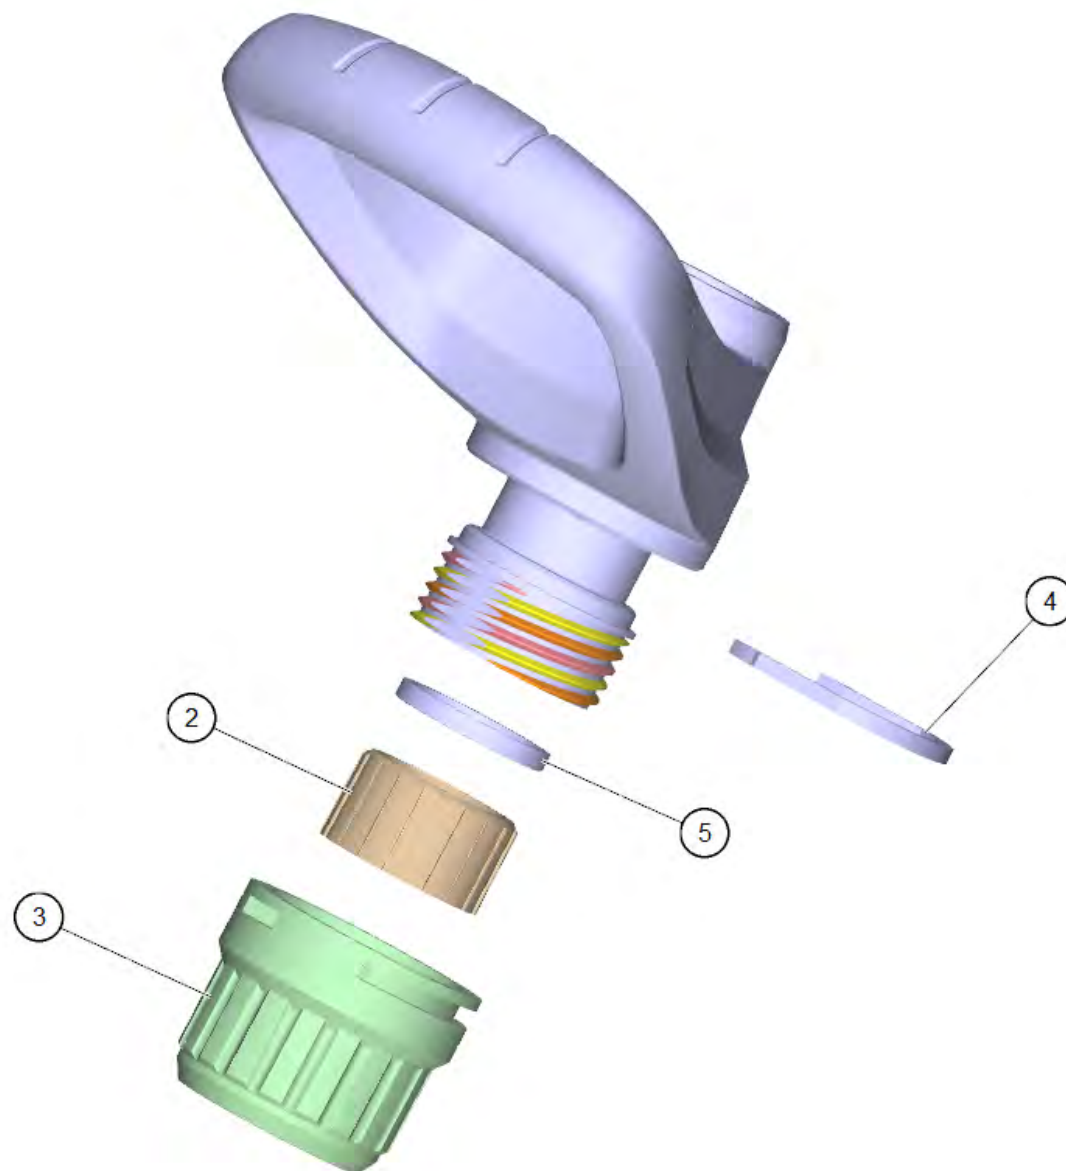

20 Ручка для удлинительн. трубки (4.321-001.0)

POS	Артикульный №	Описание	Количество
2	5.401-005.0	Резиновый уплотнитель	1
3	5.310-002.0	Накидная гайка ручка	1
4	5.037-019.0	Зажим рукоятки	1
5	5.114-003.0	Разделительное кольцо	1