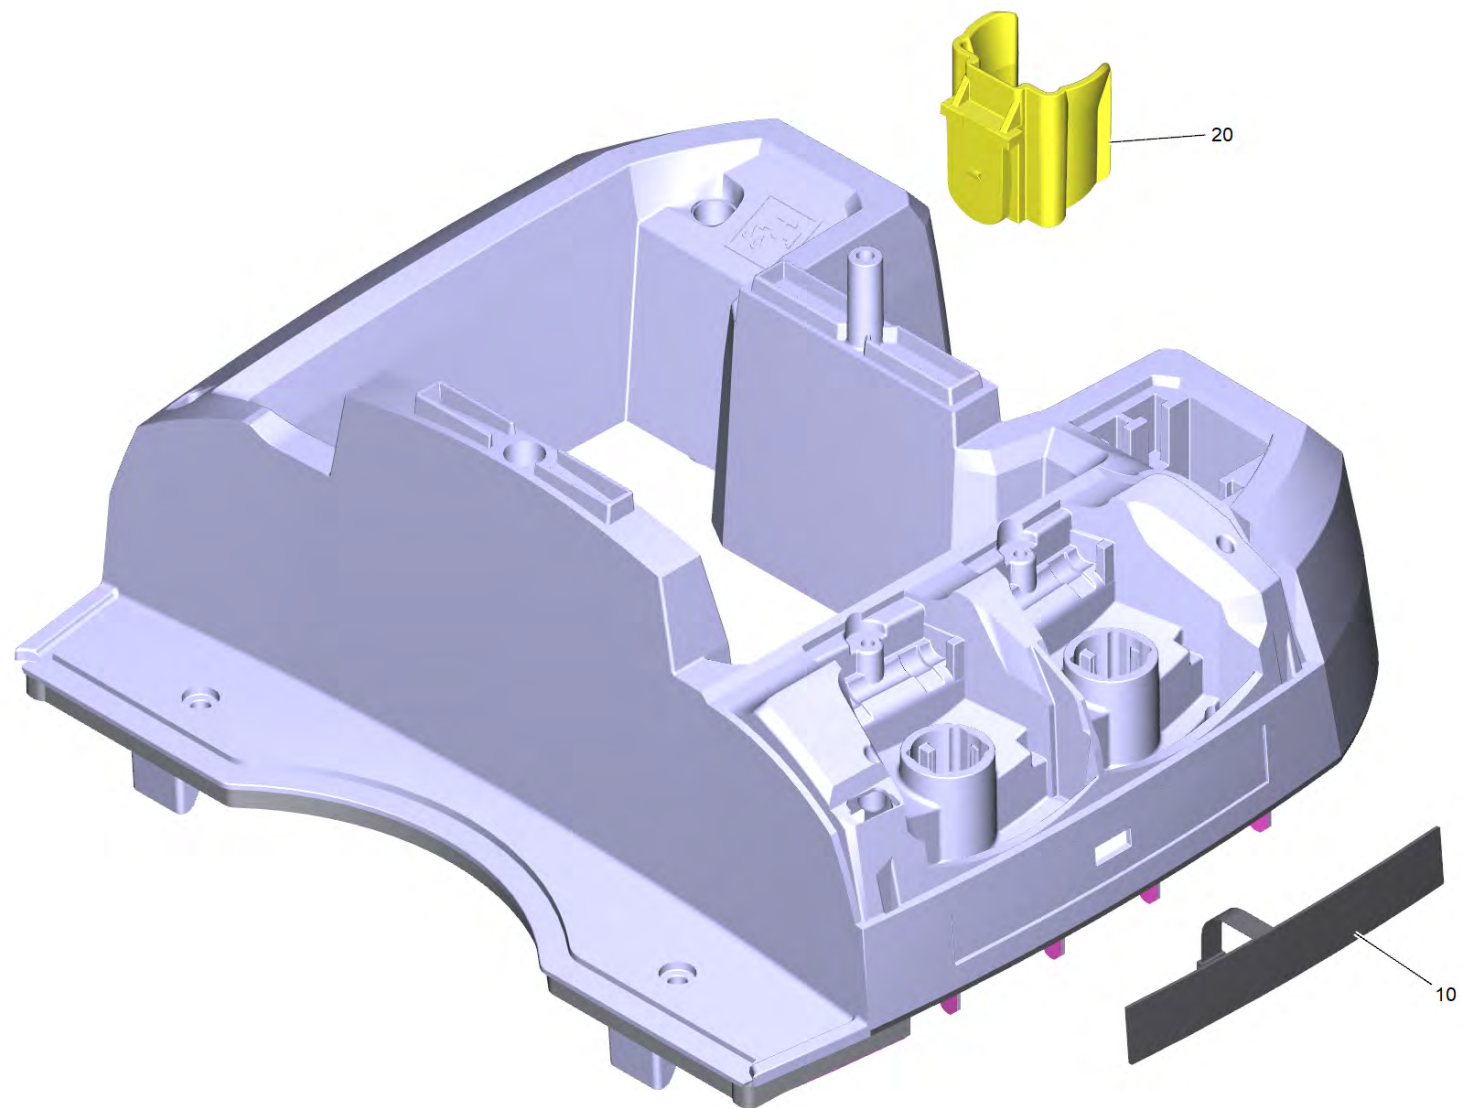

12 Крышка комплектный Puzzi 9/1 (4.069-062.0)

POS	Артикульный №	Описание	Количество
10	6.634-021.3	Плёночно-контактная клавиатура	1
20	5.033-990.0	Зажим Puzzi 10/1, Puzzi 10/2	1