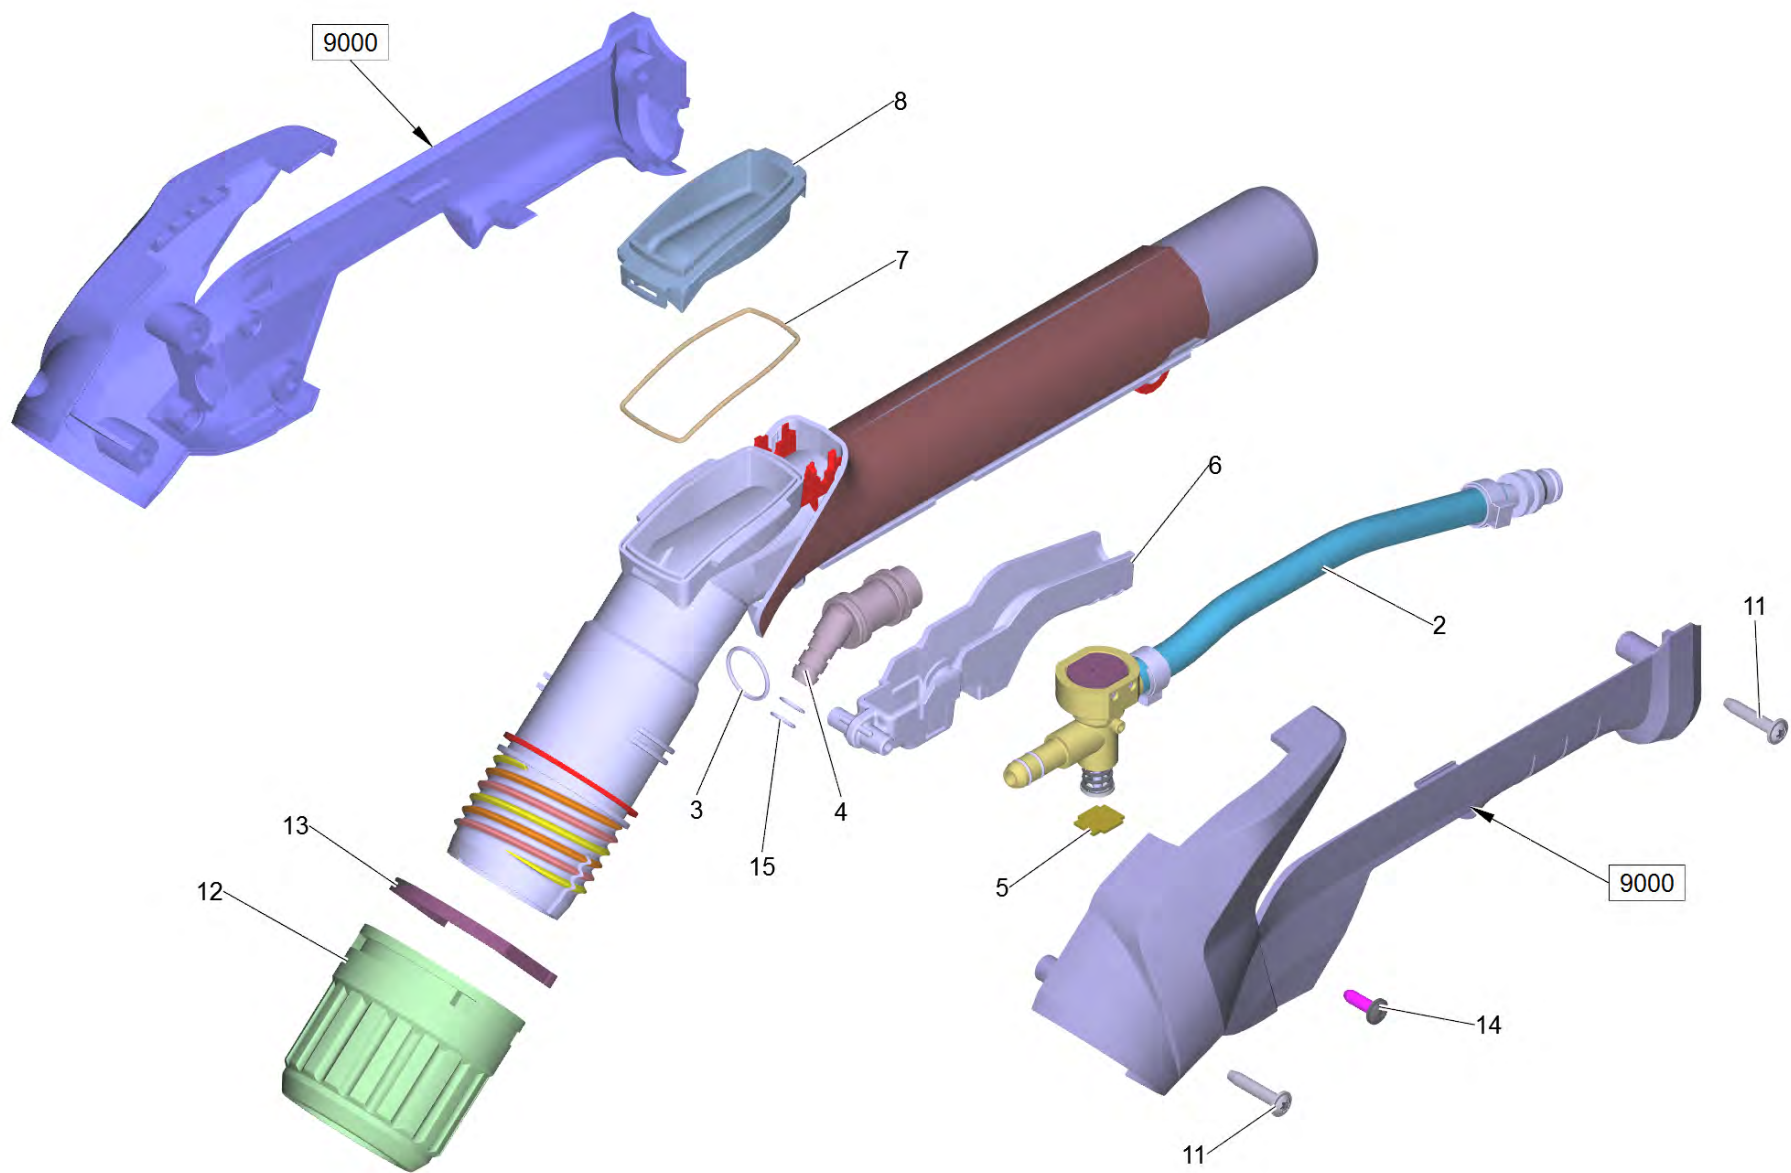

40 Ручка в сборе (4.130-000.0)

POS	Артикульный №	Описание	Количество
2	4.580-002.3	Клапан комплектный	1
3	6.362-402.0	Кольцо круглого сечения 11,0 x 1,3	1
4	5.453-000.0	Соединительная муфта	1
5	5.007-162.0	Пластина	1
6	5.324-000.3	Кнопка	1
7	7.777-999.0	Пополнение запасов прекращенный	1
8	5.384-002.3	Смотровое стекло	1
11	7.303-117.0	Винт 4x20 -A2-70 (In6Rd)	4
12	5.310-000.0	Накидная гайка	1
13	5.031-029.0	Зажимное кольцо	1
14	7.303-116.0	Винт 4x12-A2-70 (IN6RD)	1
15	6.362-472.0	Кольцо круглого сечения 6,0 x 1,0	2
9000	4.321-038.0	Обшивка трубы	1