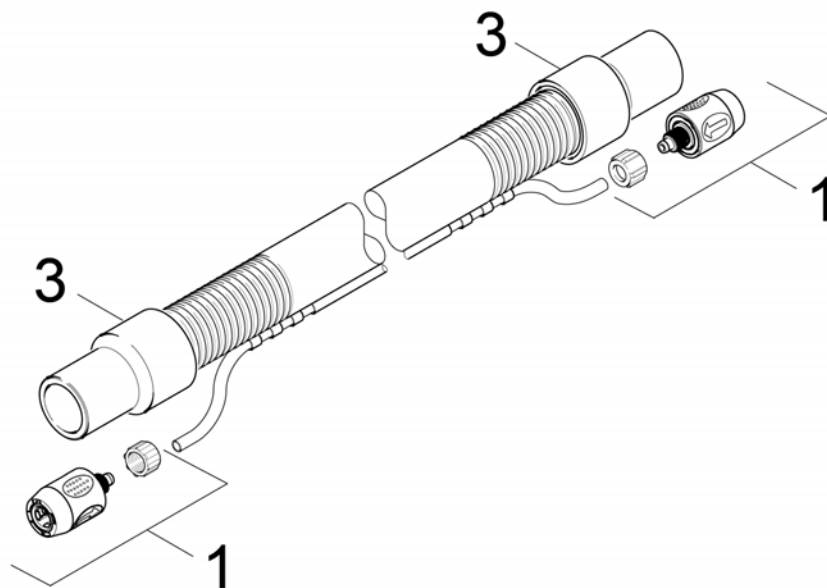

130 Всасывающий шланг DN32 (6.394-826.0)

POS	Артикульный №	Описание	Количество
1	4.446-023.0	Соединительный шланг только на замену	2
3	6.906-713.0	Втулка 32	2