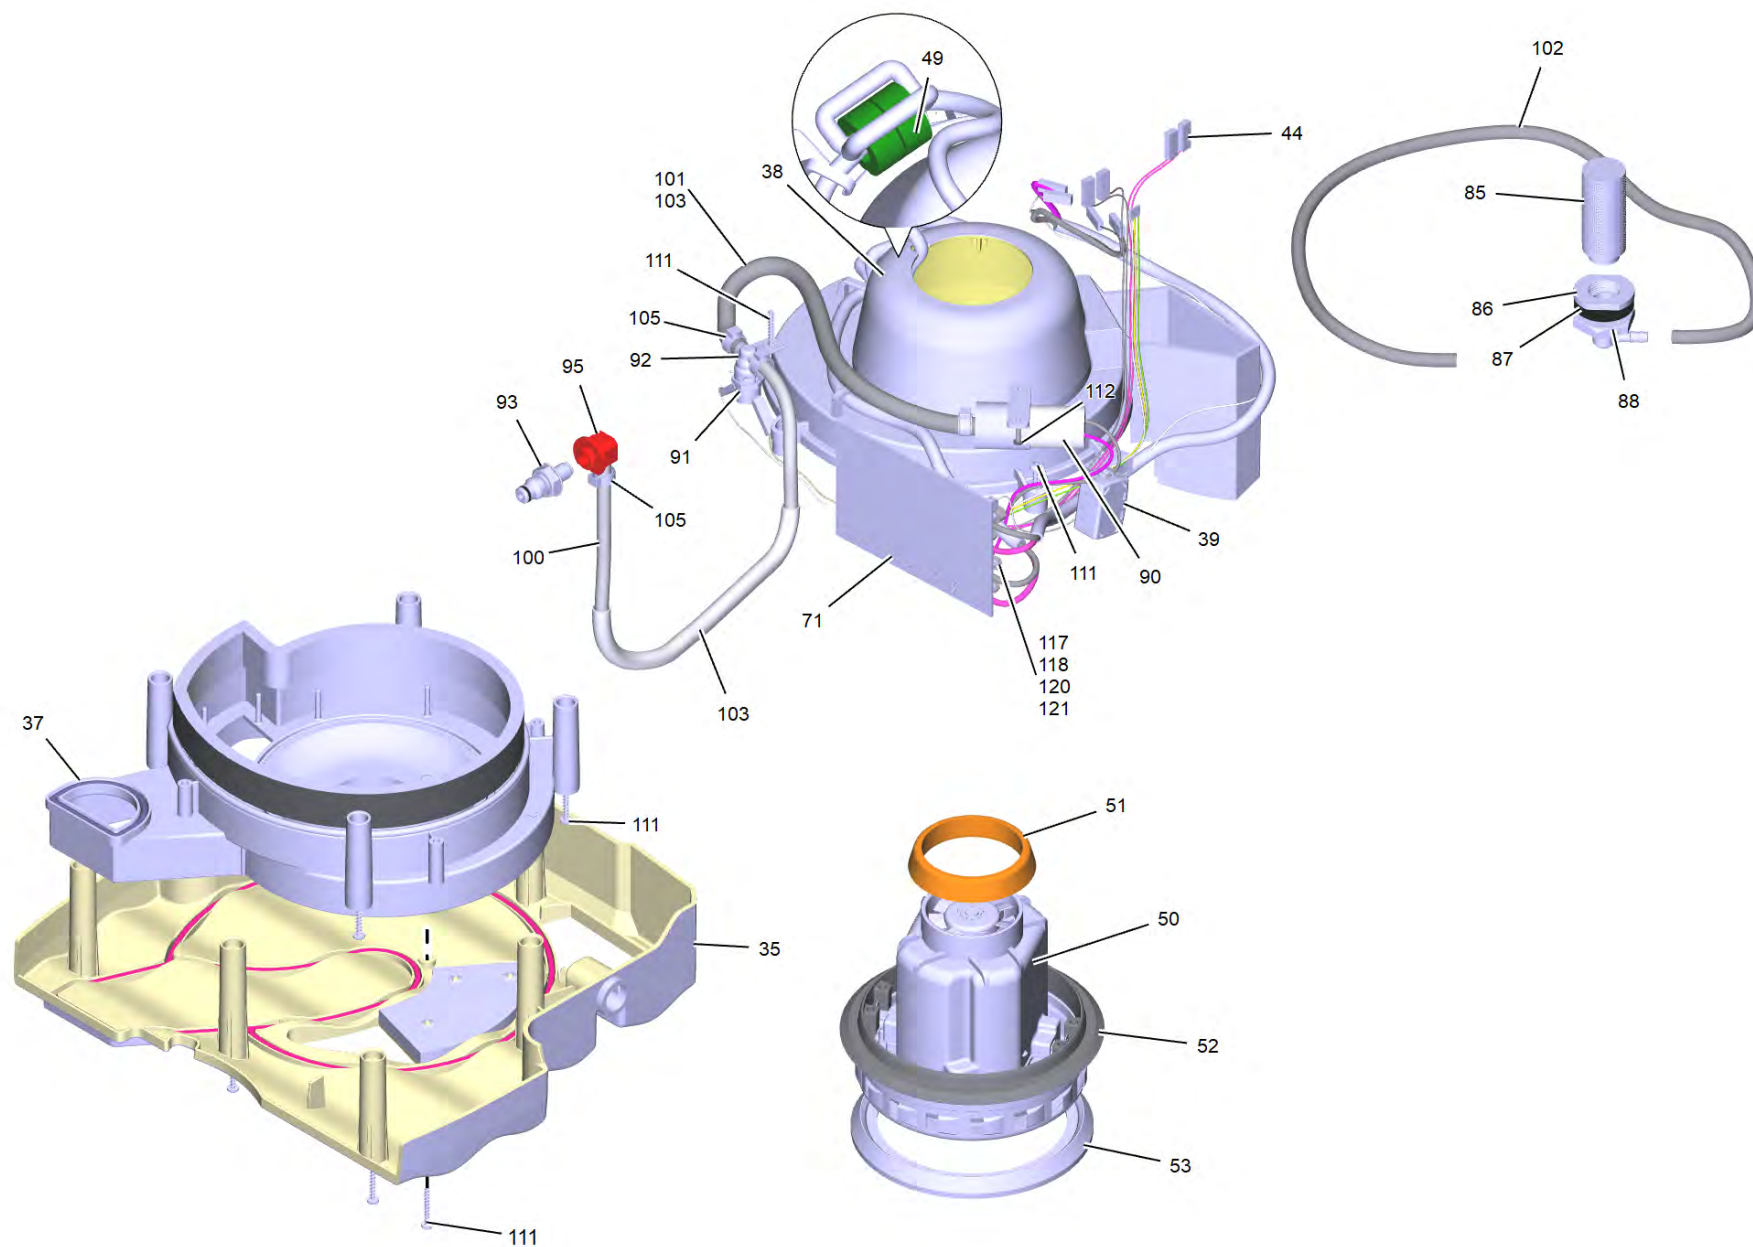

Список запасных частей

(1.101-702.0) Puzzi 9/1 Bp Adv

Содержание

Puzzi 9/1 Вр Adv (1.101-702.0)	3
10 Корпус комплектный Puzzi 9/1 (4.069-061.0)	9
12 Крышка комплектный Puzzi 9/1 (4.069-062.0)	11
13 Зажим микропереключатель комплектный (4.069-063.0)	13
16 Крышка (4.064-006.0)	15
35 Рамка в сб. (4.069-066.0)	17
37 Воздухопровод в сб. (4.069-067.0)	19
93 Ниппель в сборе (4.409-001.0)	21
130 Всасывающий шланг DN32 (6.394-826.0)	23
1 Соединительный шланг только на замену (4.446-023.0)	25
131 Насадка для мягкой мебели PUZZI 8/1 10/1 (4.130-001.0)	26
132 Форсунка для мягкой набивки комплектный для замены (4.130-060.3)	28
137 Насадка от пылесоса для пола (4.130-007.0)	30
1 Всасывающая трубка в сборе (4.025-004.0)	32
2 Ручка для удлинительн. трубки (4.321-001.0)	34
3 Насадка для ковров 240 мм (4.130-008.0)	36
10 Комплект сопел (2.884-546.0)	38
140 Ручка в сборе (4.130-000.0)	39
2 Клапан комплектный (4.580-002.3)	41
901 Принадлежности	43
10 Форсунка для коврового покрытия комплект (4.130-005.0)	45
10 Всасывающая трубка в сборе (4.025-004.0)	46
20 Ручка для удлинительн. трубки (4.321-001.0)	48
30 Насадка для ковров 240 мм (4.130-008.0)	50
10 Комплект сопел (2.884-546.0)	52
40 Ручка в сборе (4.130-000.0)	53
2 Клапан комплектный (4.580-002.3)	55