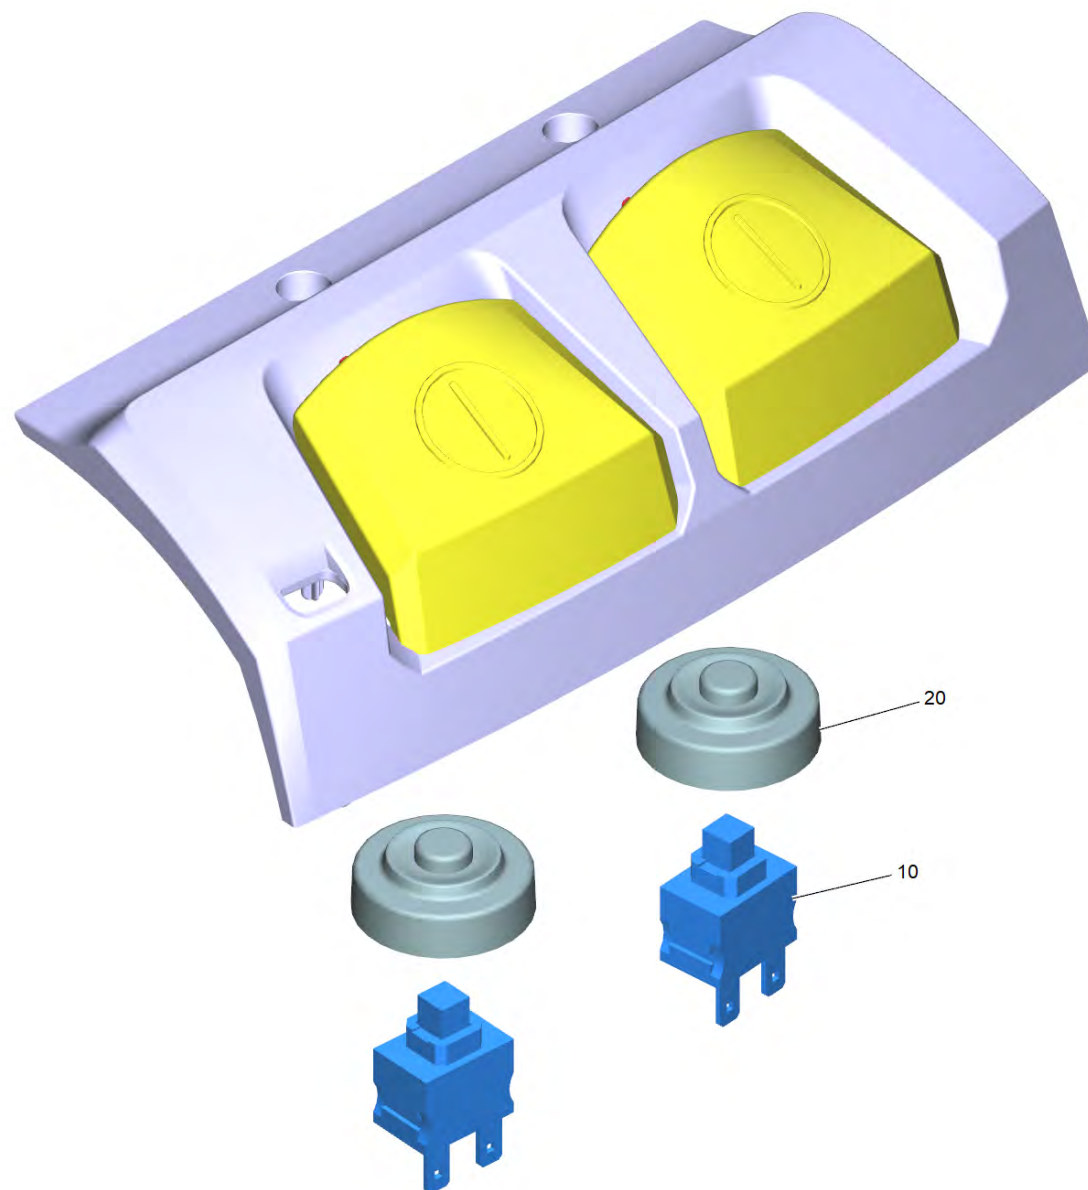

Puzzi 9/1 Bp Adv (1.101-702.0)

POS	Артикульный №	Описание	Количество
88	6.310-004.0	Шестигранная гайка G1/2""	1
90	6.473-096.3	Насос	1
91	6.413-606.3	Регулятор давления	1
92	4.069-071.0	Предохранительный клапан в сб.	1
93	4.409-001.0	Ниппель в сборе	1
95	5.443-437.0	Шланговый ниппель	1
100	5.443-123.0	Шланг выход D5x8x460 mm	1
101	5.443-124.0	Шланг печатная страница D5x8x320 mm	1
102	5.443-125.0	Шланг сторона всасывания D5x8x610 mm	1
103	6.443-083.0	Изоляционный шланг печатная страница D9x0,8x320 mm	2
105	6.389-992.0	Хомут для шланга	4
110	7.303-111.0	Винт 5x50 -10.9-R2R (K-In6Rd)	6
111	7.303-084.0	Винт 4x25 -10.9-R2R (K-In6Rd)	19
112	6.303-557.0	Винт 3x12	2
115	6.343-119.0	Стопорная шайба	1
117	6.645-664.0	Разрезное кольцо В 4	3
118	7.313-002.0	Пружинная шайба B5-FSt-MZN DIN 127	1
120	7.311-001.0	6-гранная гайка M4 -6-A2E ISO 4032	3
121	7.311-002.0	6-гранная гайка M5 -6-A2E ISO 4032	1
130	6.394-826.0	Всасывающий шланг DN32	1
131	4.130-001.0	Насадка для мягкой мебели PUZZI 8/1 10/1	1
132	4.130-060.3	Форсунка для мягкой набивки комплектный для замены	1
135	2.445-043.0	Battery Power+ 36/75 DW *INT	1
136	2.445-045.0	Зарядное устройство Battery Power+ 36/60 *EU	1
137	4.130-007.0	Насадка от пылесоса для пола	1
140	4.130-000.0	Ручка в сборе	1
142	6.362-113.0	Кольцо круглого сечения 6,0 x 2,0	1
143	5.310-043.0	Гайка	1
144	2.884-362.0	Комплект форсунок д/насадки д/обивки 2 ш	1
900	4.762-014.0	Адаптер для тверд. поверхности 240 мм	1
901		Принадлежности	1

10 Корпус комплектный Puzzi 9/1 (4.069-061.0)

POS	Артикульный №	Описание	Количество
10	4.069-065.0	Сетка в сб.	1

12 Крышка комплектный Puzzi 9/1 (4.069-062.0)

POS	Артикульный №	Описание	Количество
10	6.634-021.3	Плёночно-контактная клавиатура	1
20	5.033-990.0	Зажим Puzzi 10/1, Puzzi 10/2	1