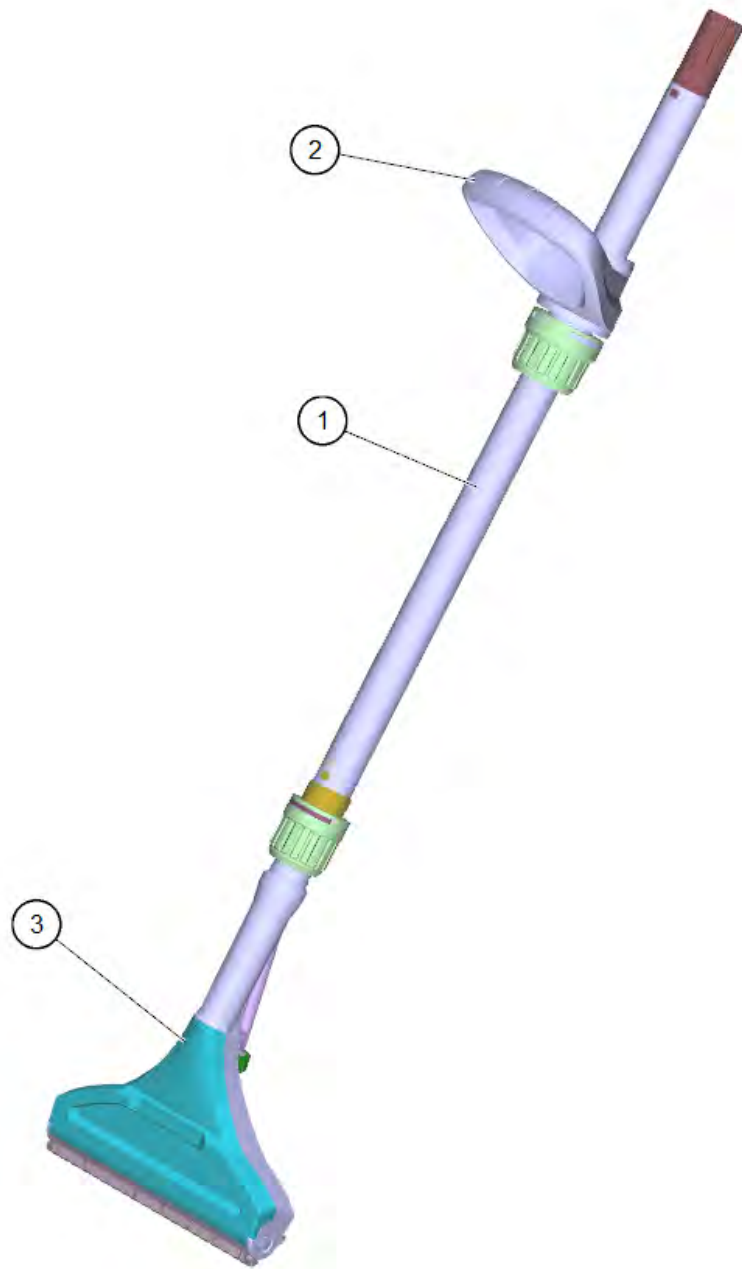

137 Насадка от пылесоса для пола (4.130-007.0)

POS	Артикульный №	Описание	Количество
1	4.025-004.0	Всасывающая трубка в сборе	1
2	4.321-001.0	Ручка для удлинительн. трубки	1
3	4.130-008.0	Насадка для ковров 240 мм	1